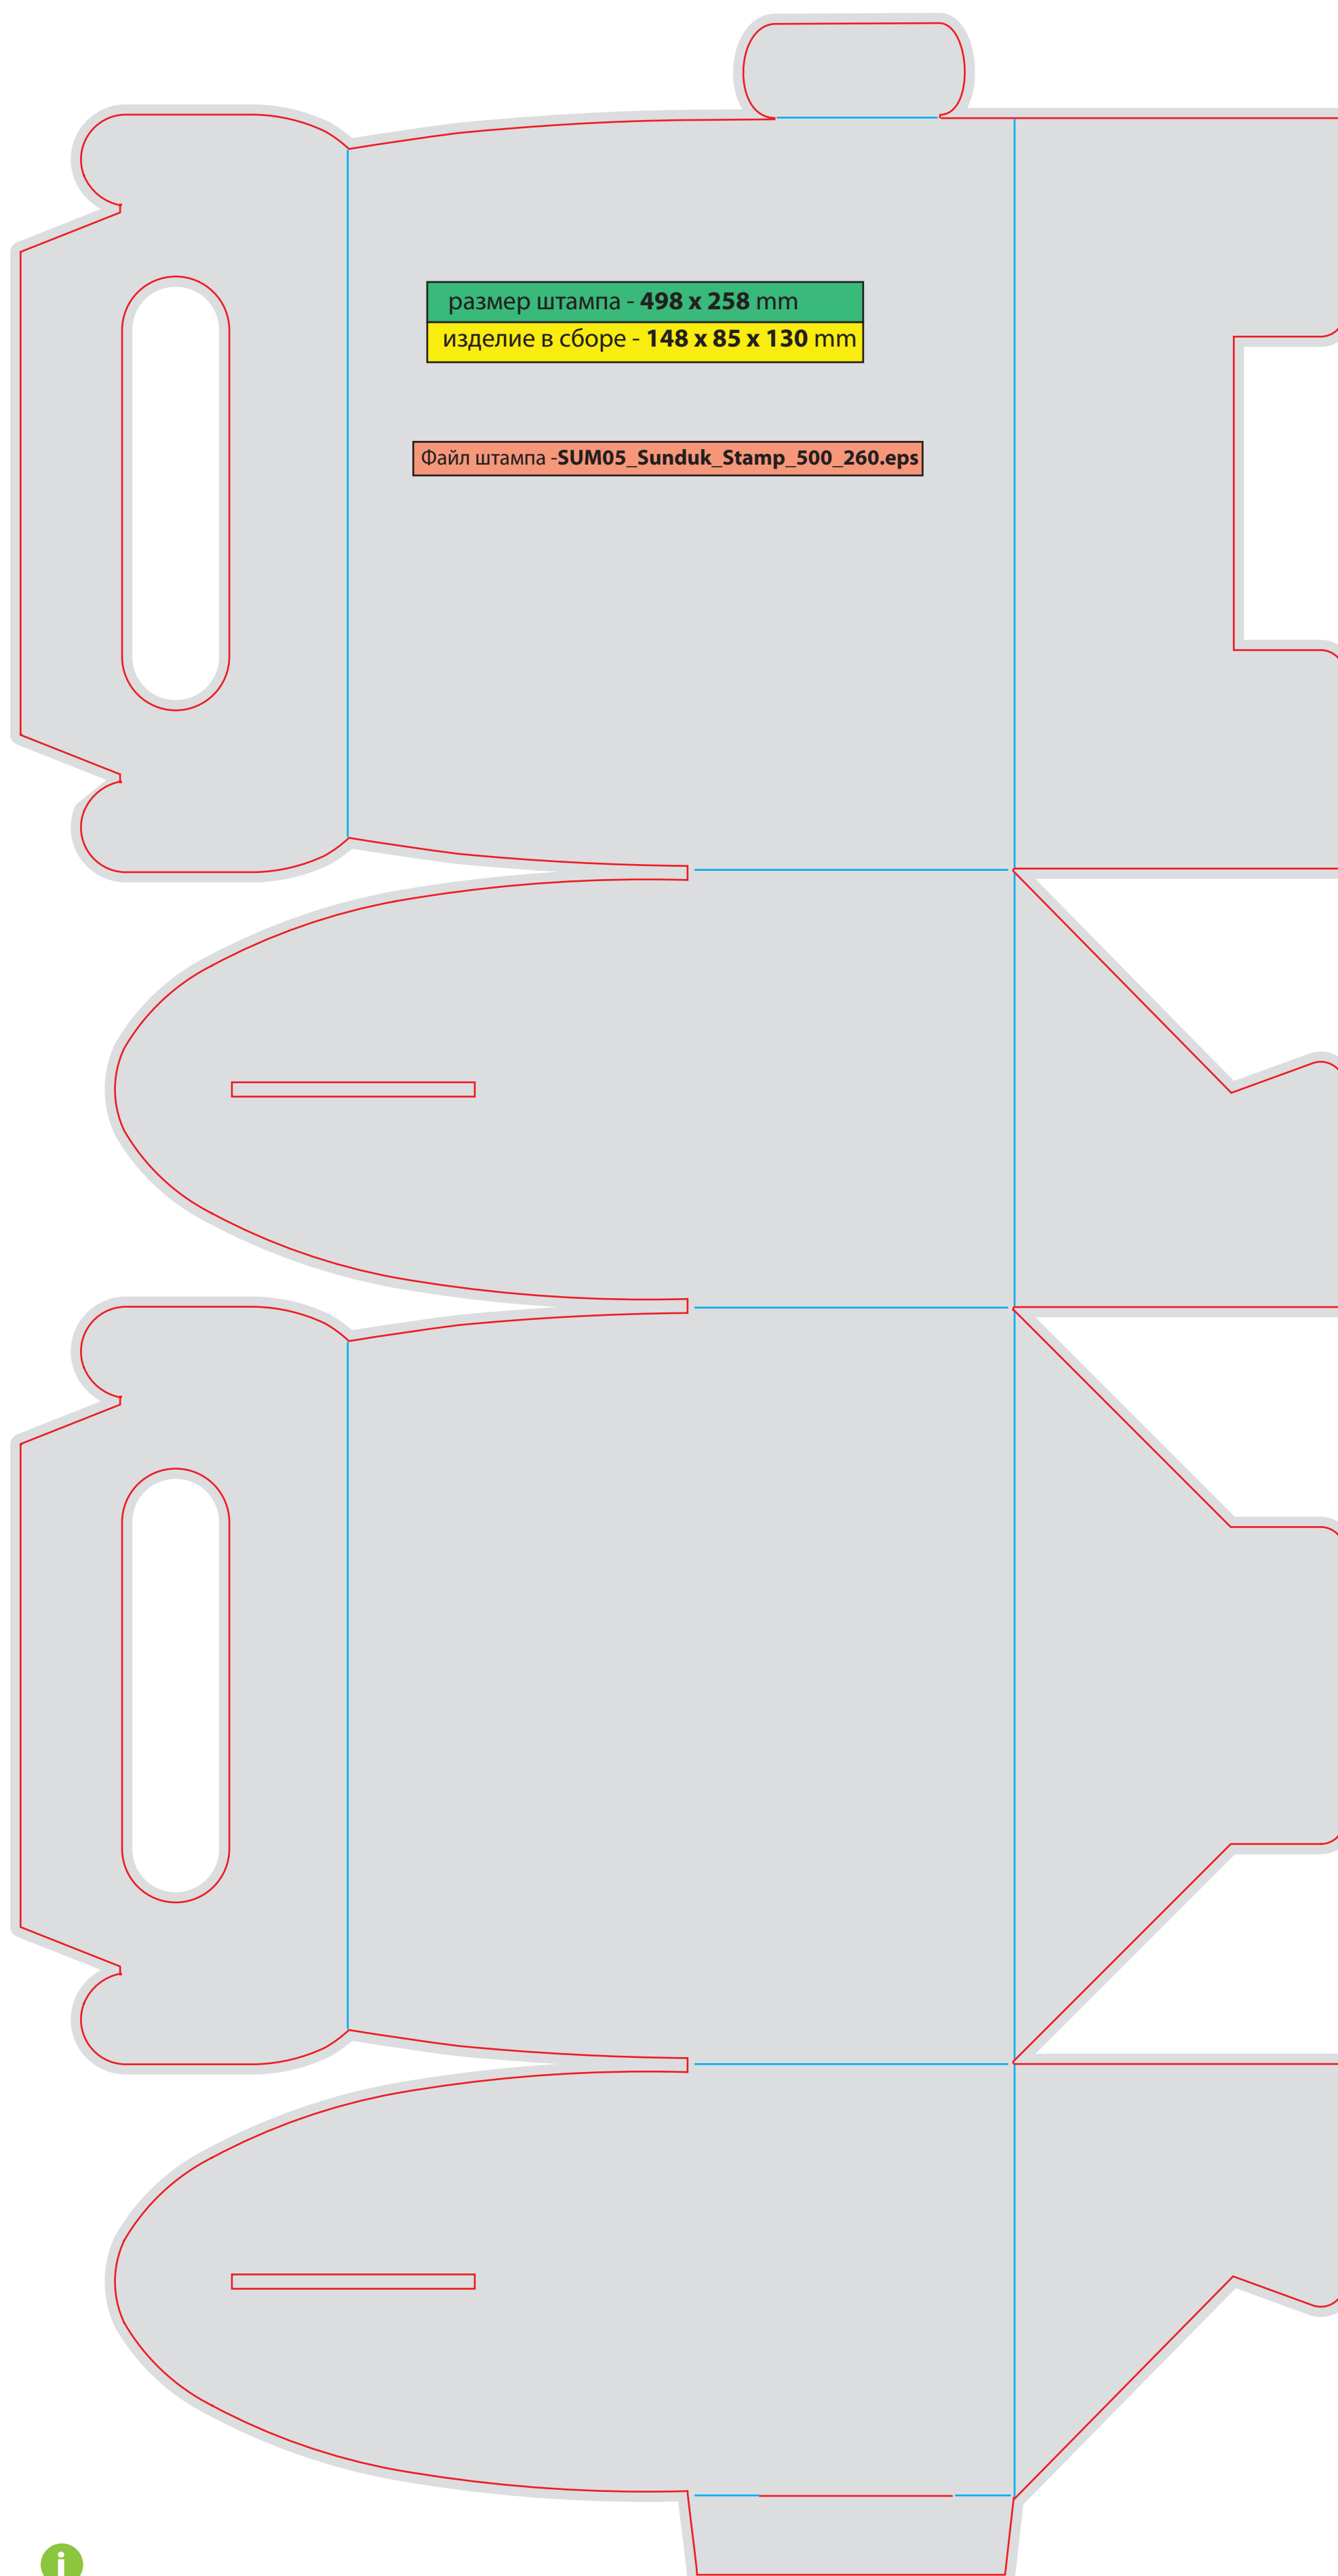

размер штампа - 388x 248 мм

изделие в сборе - 122x122x62 мм

Файл штампа - SUM04_sumka-small-kontur.eps

Коробка-сумка

SUM04_sumka-small-kontur

Коробка-сумка, самосборная

SUM05_Sunduk_Stamp_500_260

размер штампа - 599x349 мм
размер изделия - 165x125x112 мм