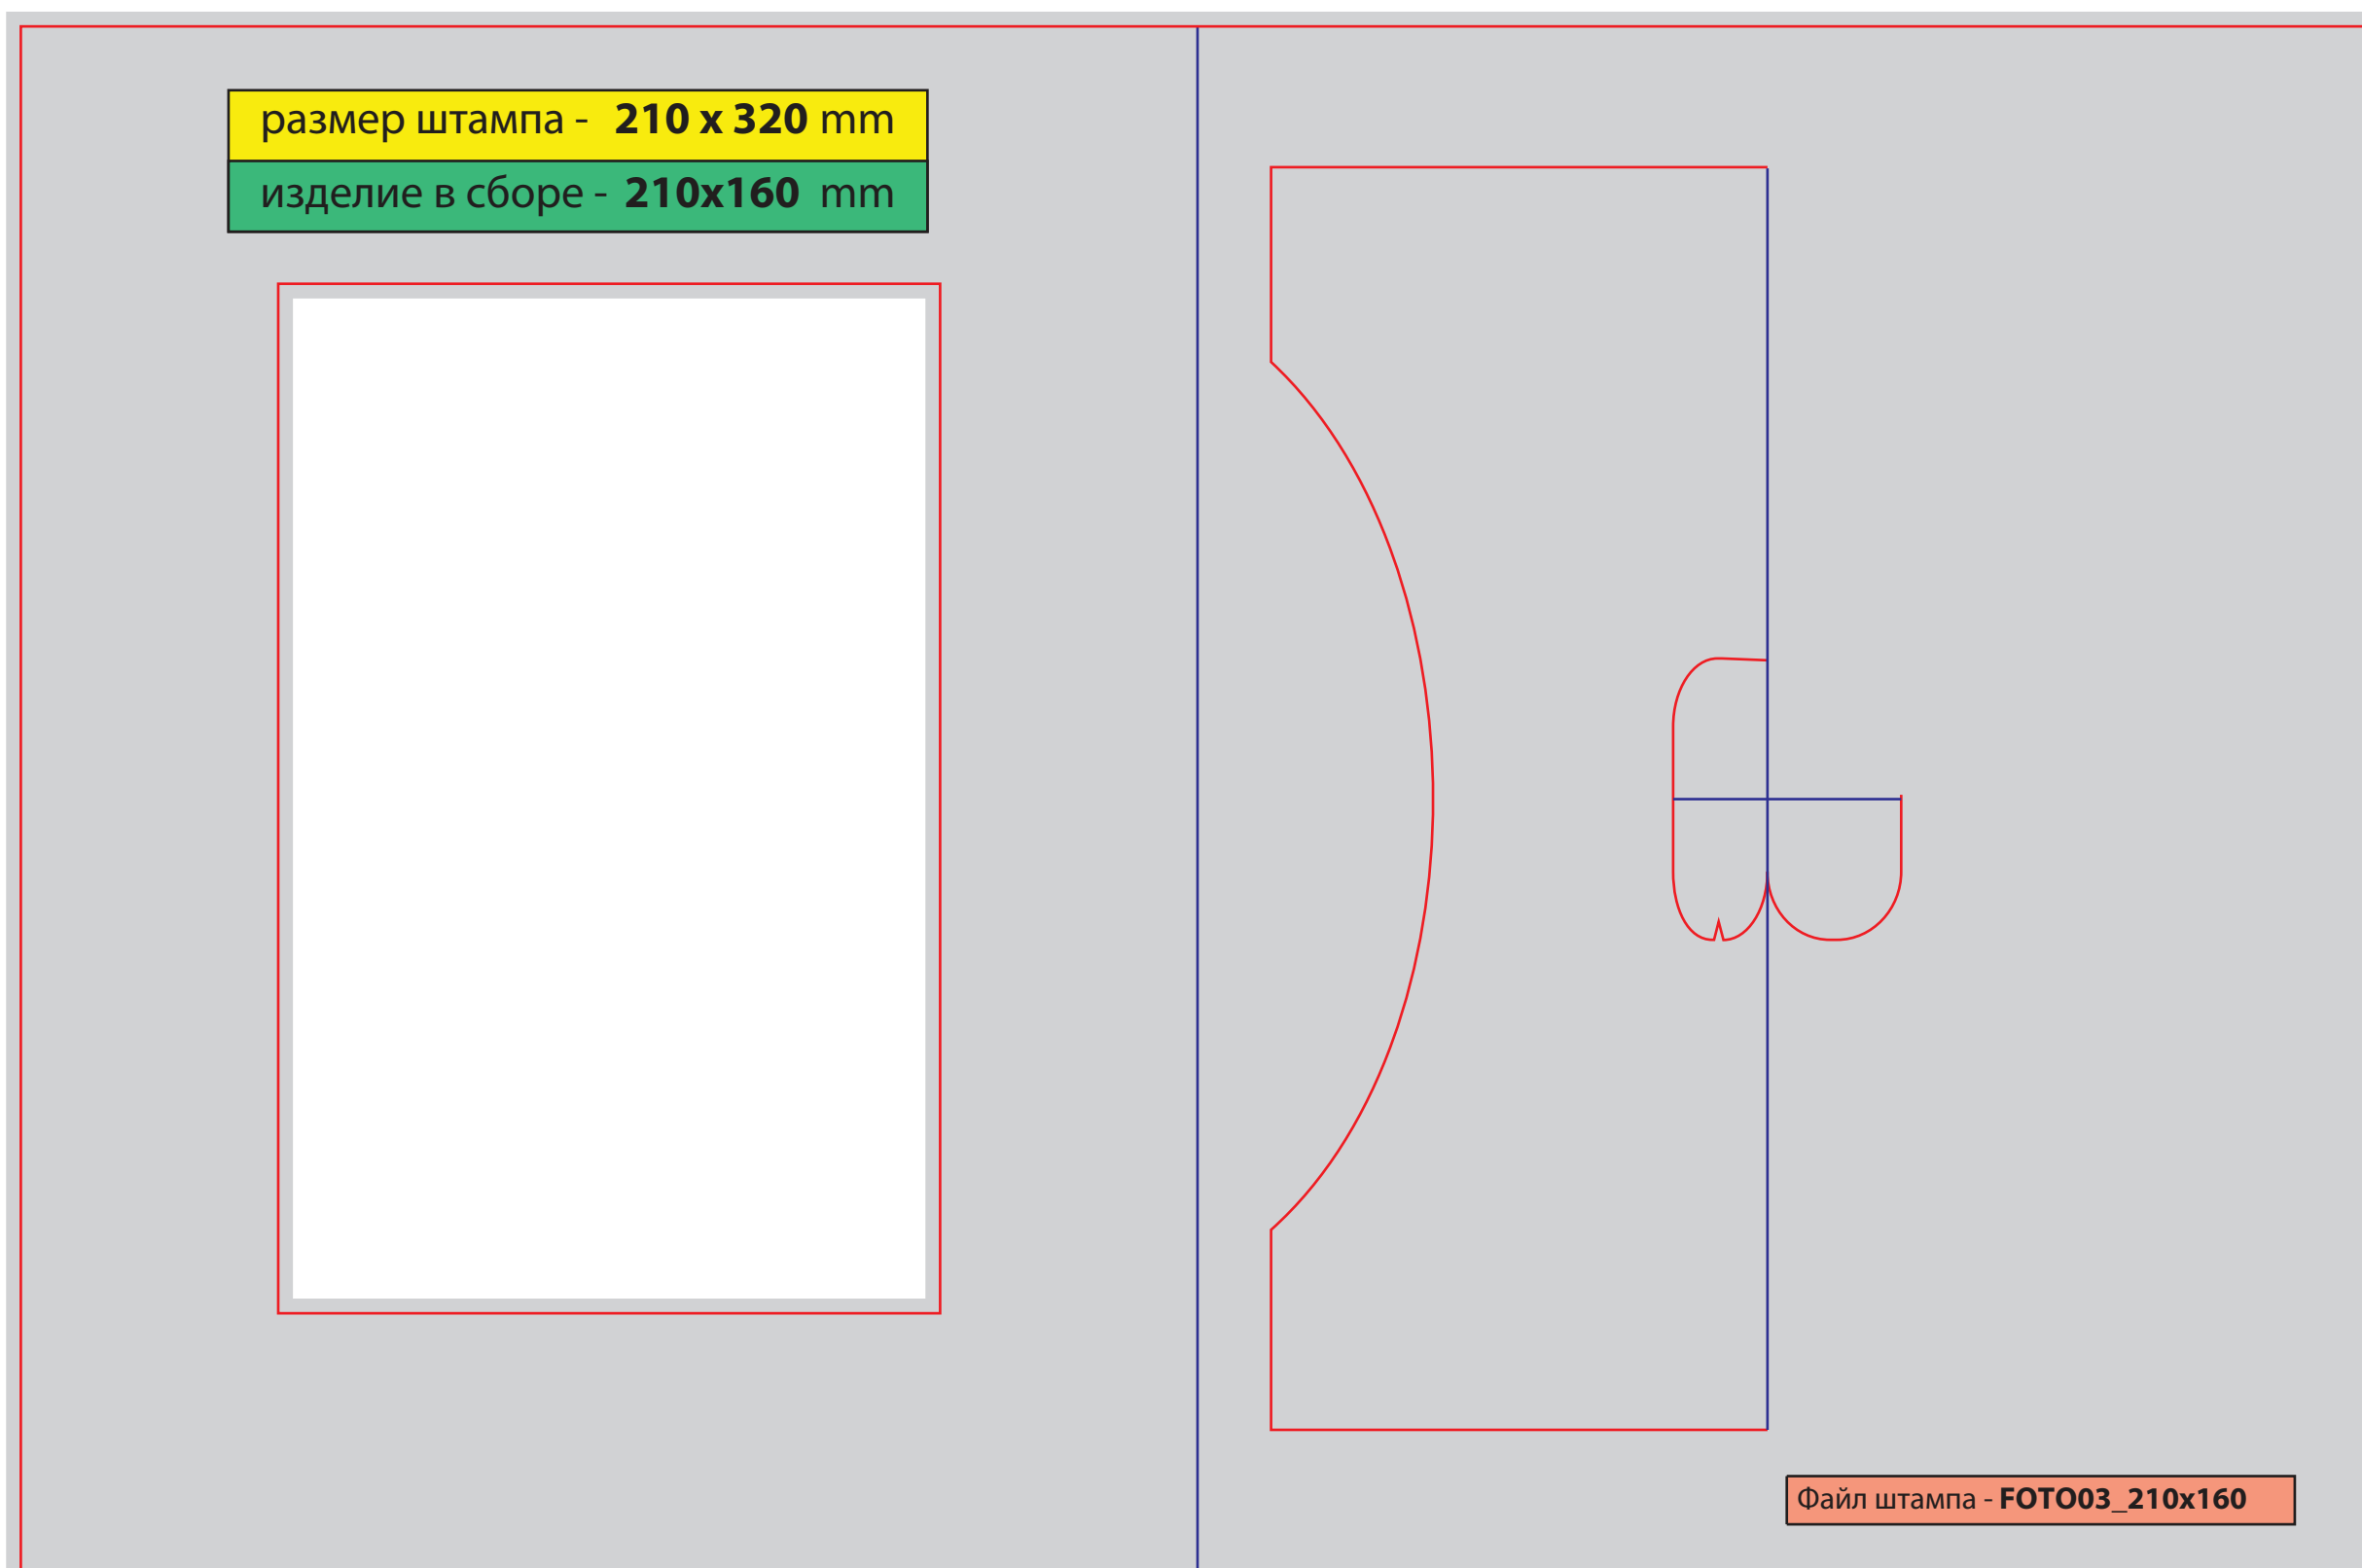

i
Фоторамка-подставка с ножкой
FOTO01_ramka-s-nogoy