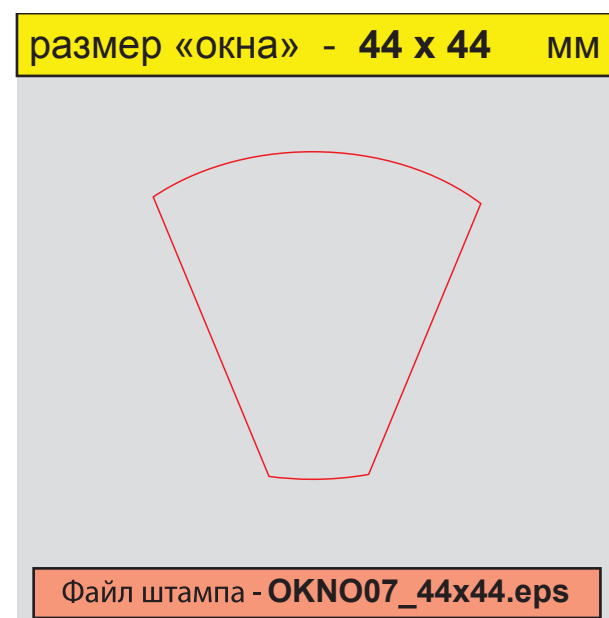

i
Окно
ОКНО07_44x44