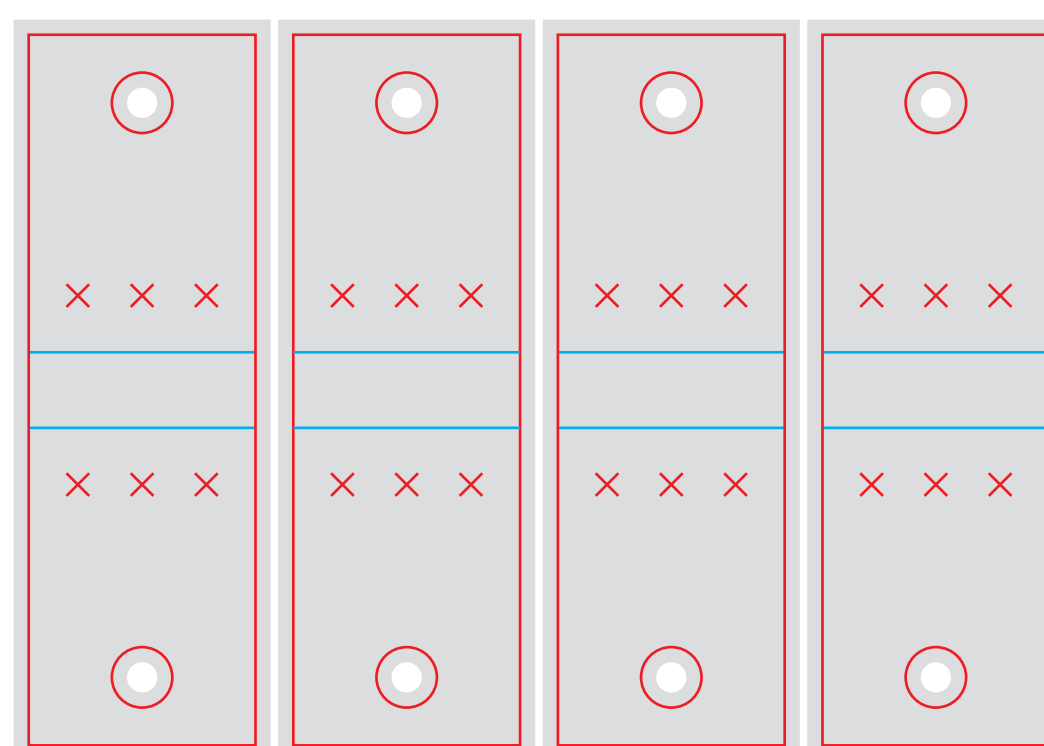

Файл штампа - FIG10_4birka_shtamp.eps

Бирки

FIG10_4birka_shtamp