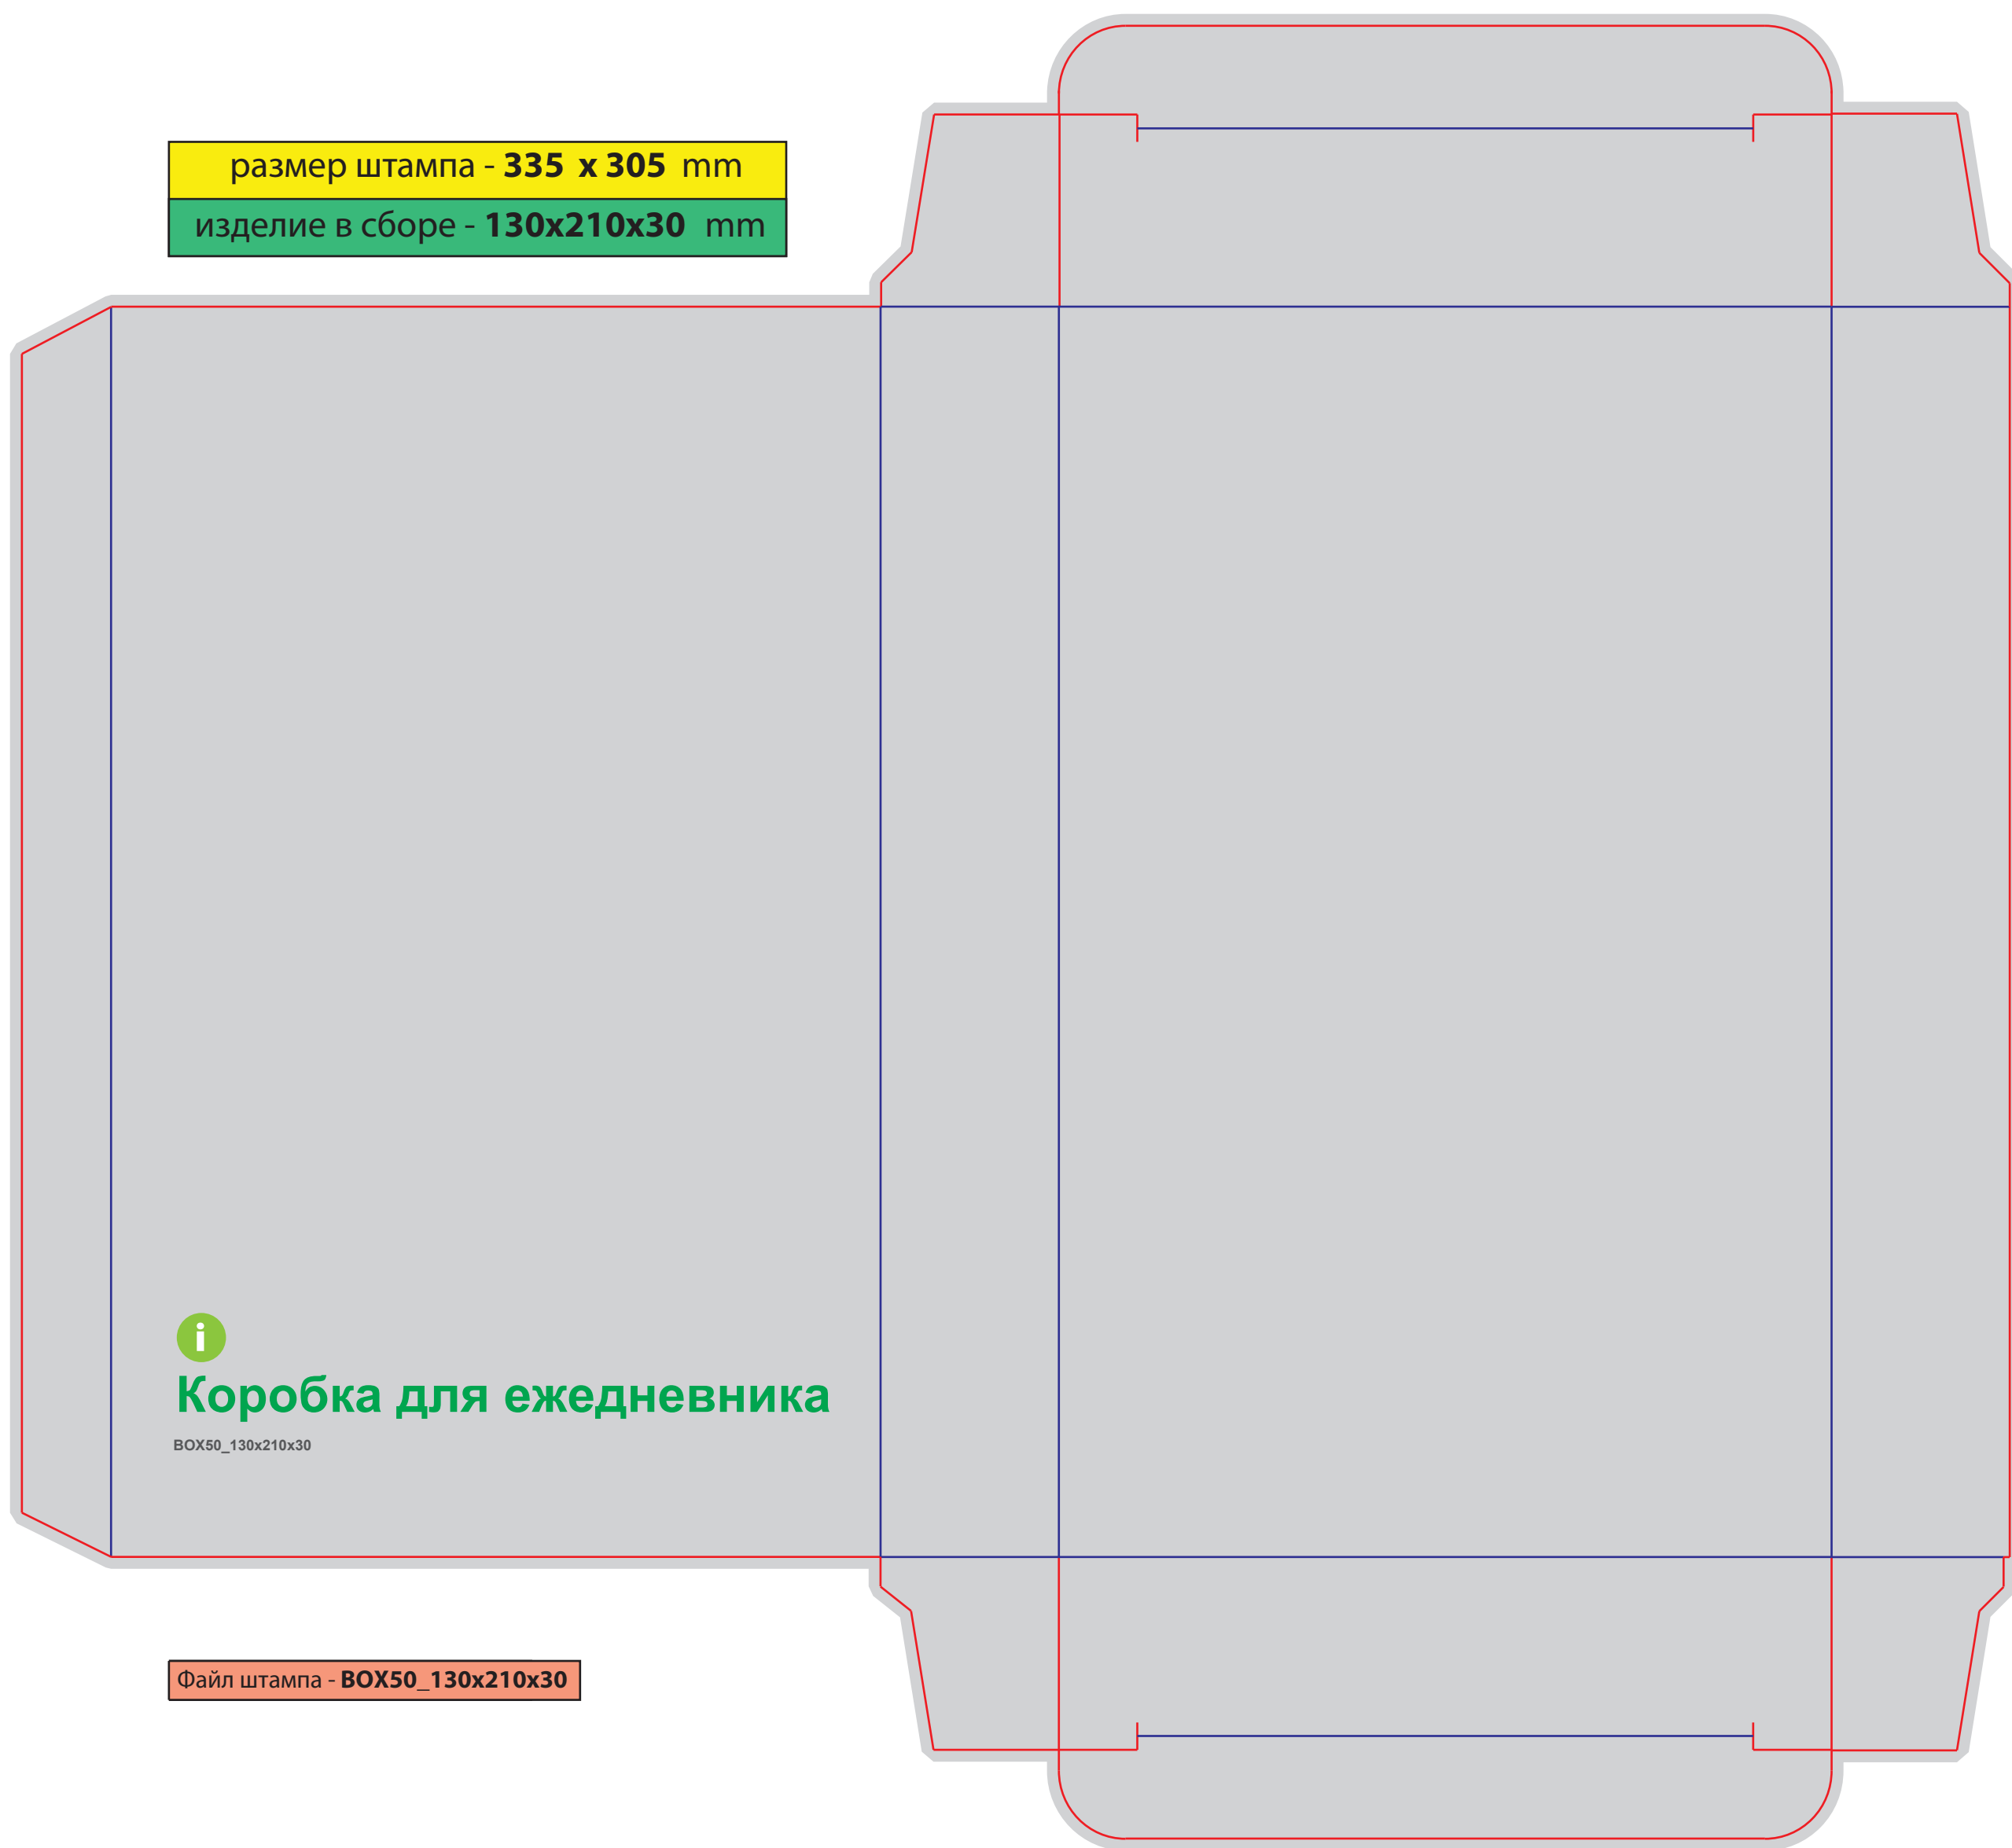

Файл штампа - **BOX48_3sh_100x84x18**

Коробка для сувенира

BOX48_3sh_100x84x18

размер штампа - 335 x 305 mm

изделие в сборе - 130x210x30 mm

Коробка для ежедневника

BOX50_130x210x30

Файл штампа - BOX50_130x210x30