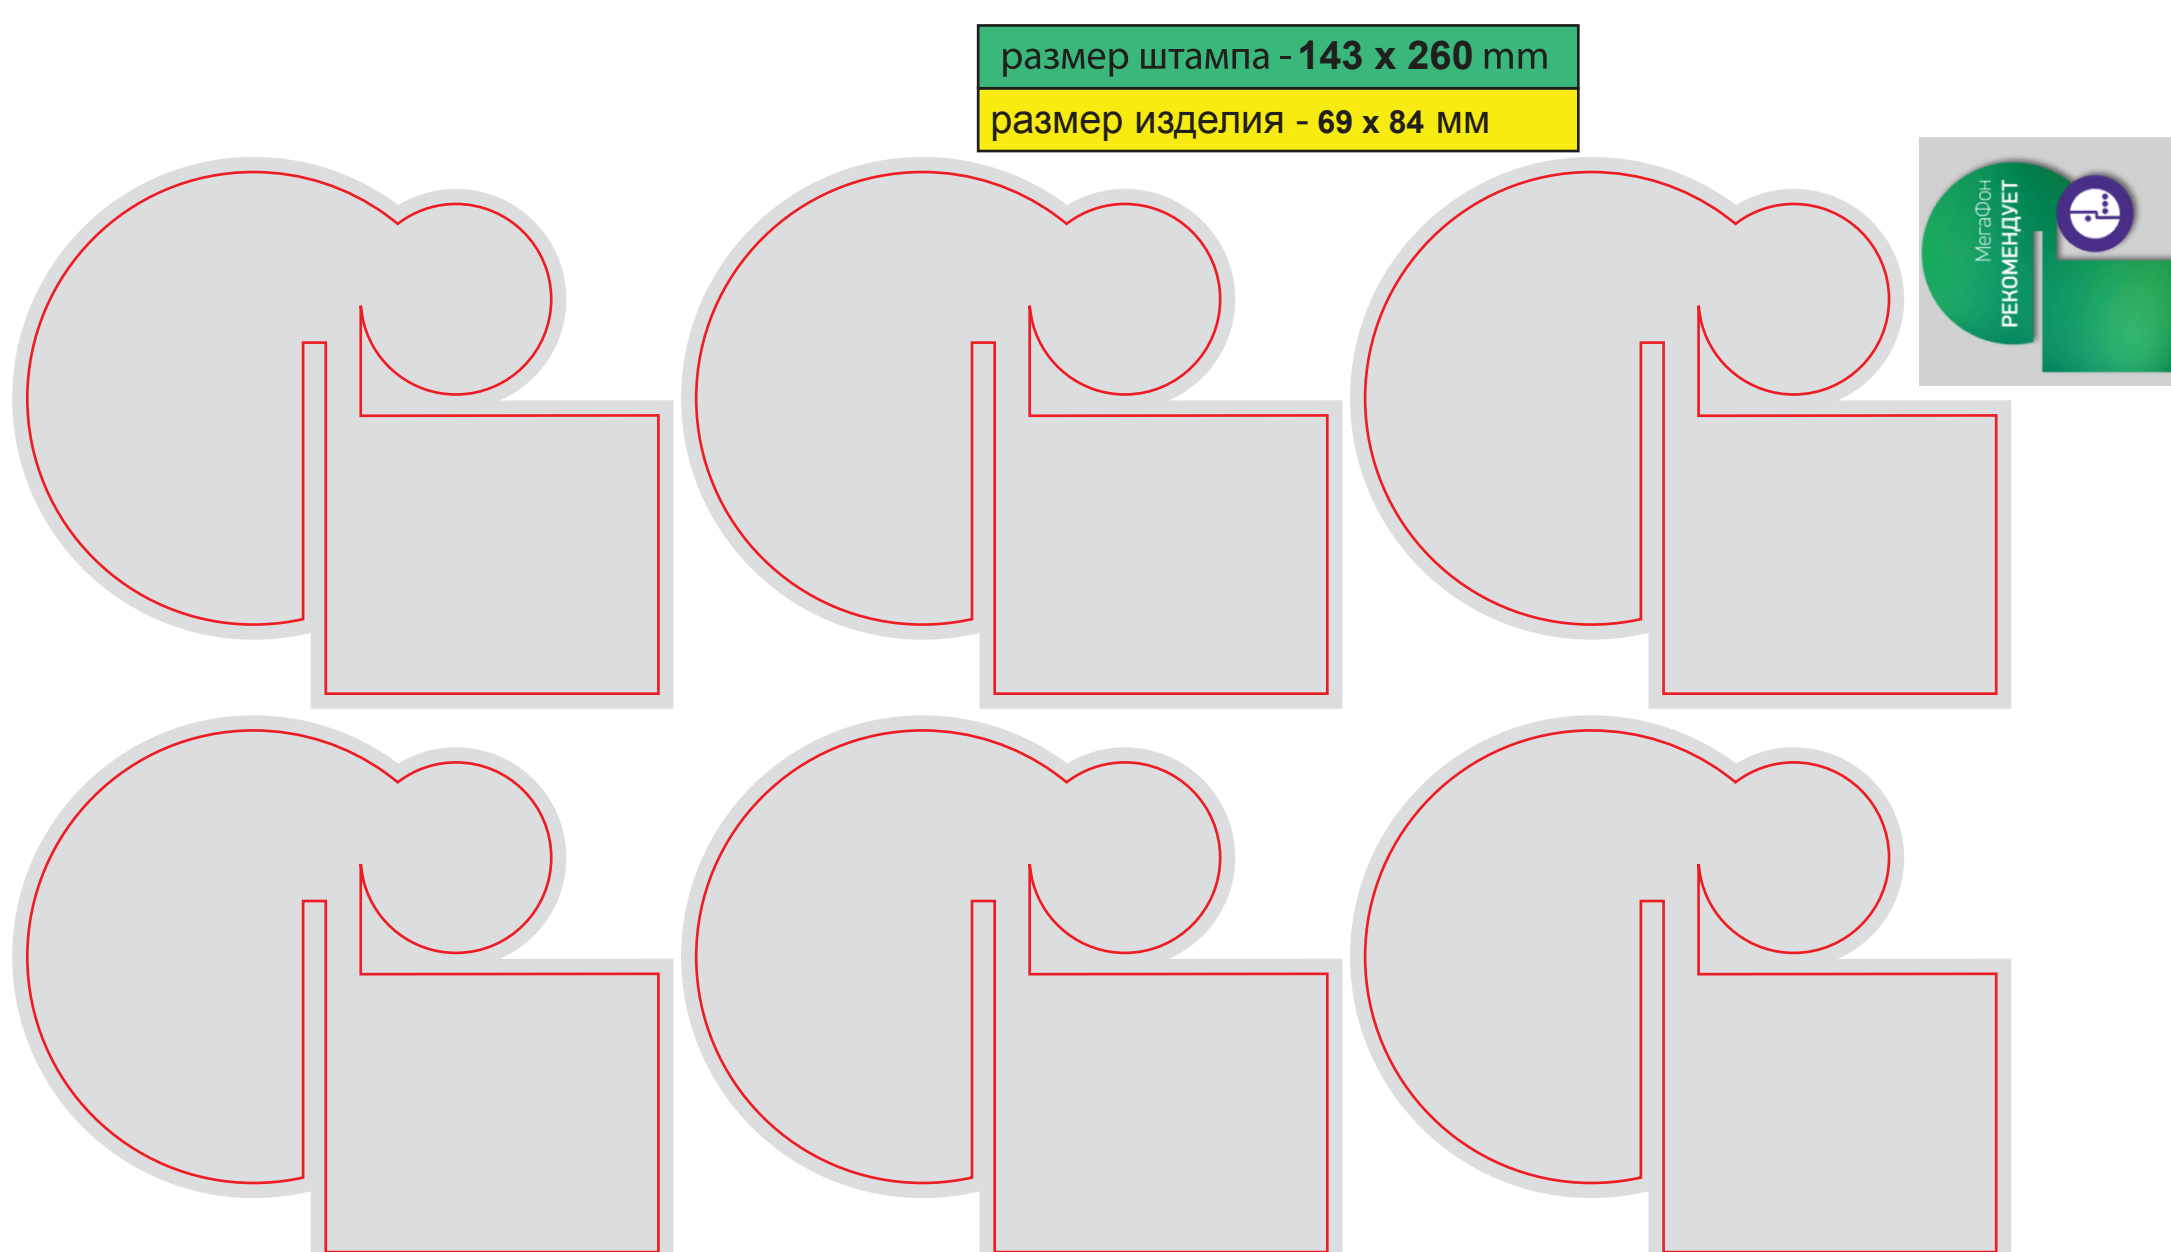

размер штампа - 297 x 363 mm

размер изделия - 297 x 363 мм

Файл штампа - SHLFT03_3sh.eps

Шелфтокер

SHLFT03_3sh

Шелфтокер

SHLFT04_265x100

Шелфтокер