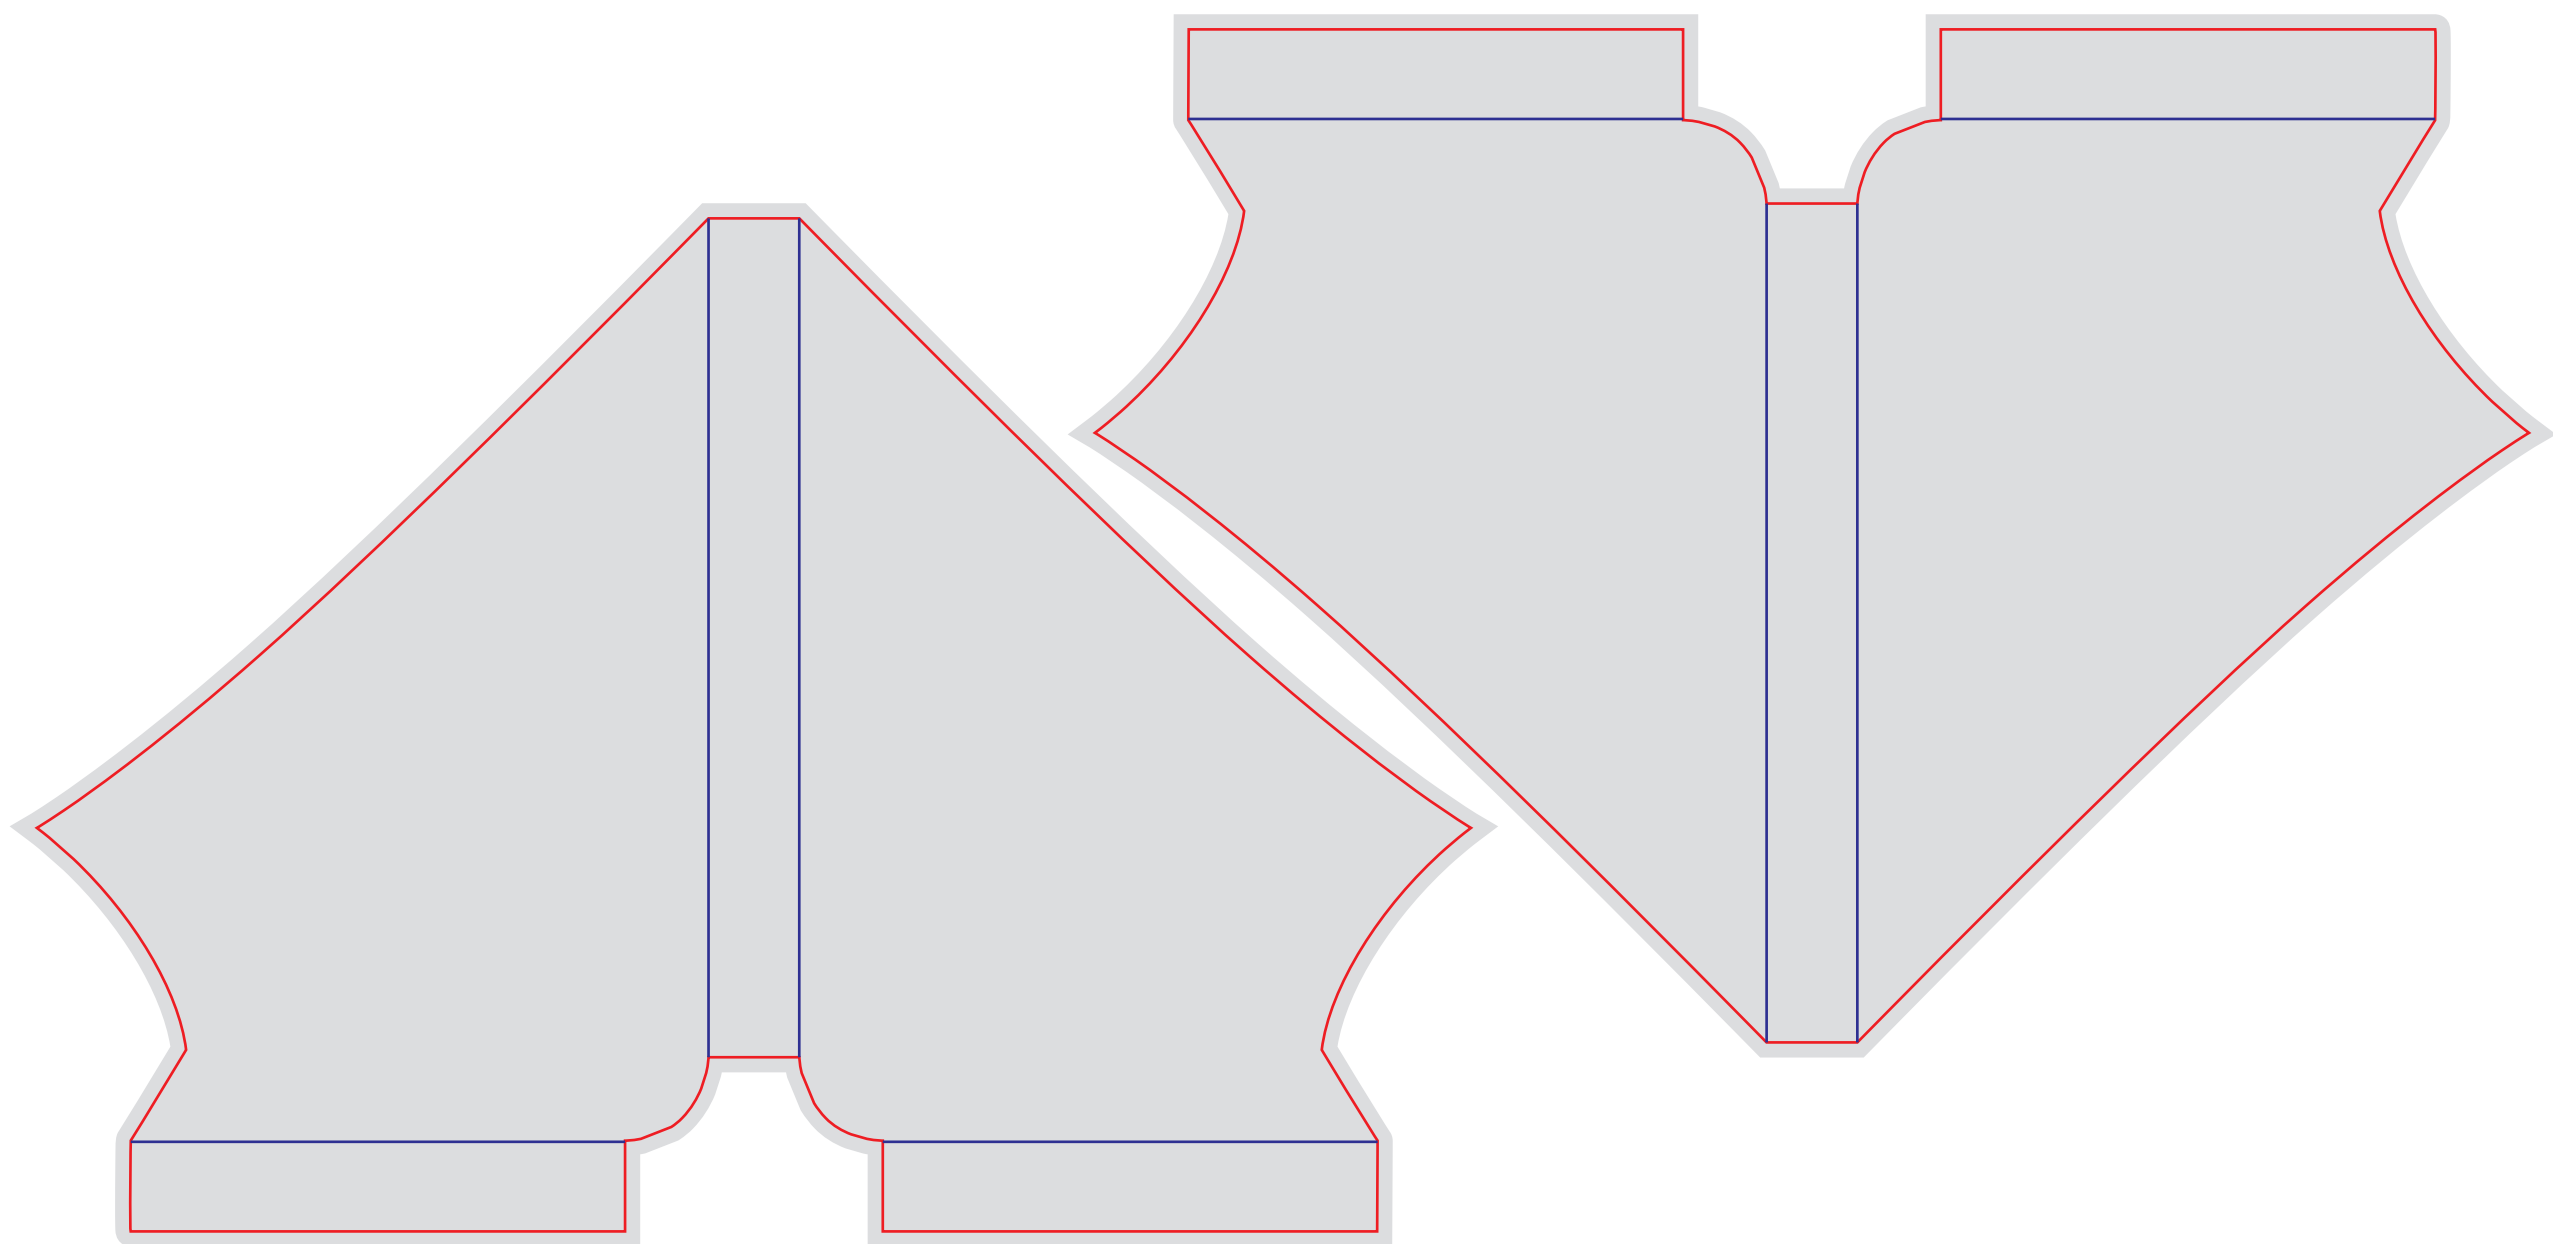

размер штампа - 493x330 мм
размер изделия - 122x89x12 мм

Файл штампа - FIG45_ugolok.eps

Уголок-шелфтокер
FIG45_ugolok