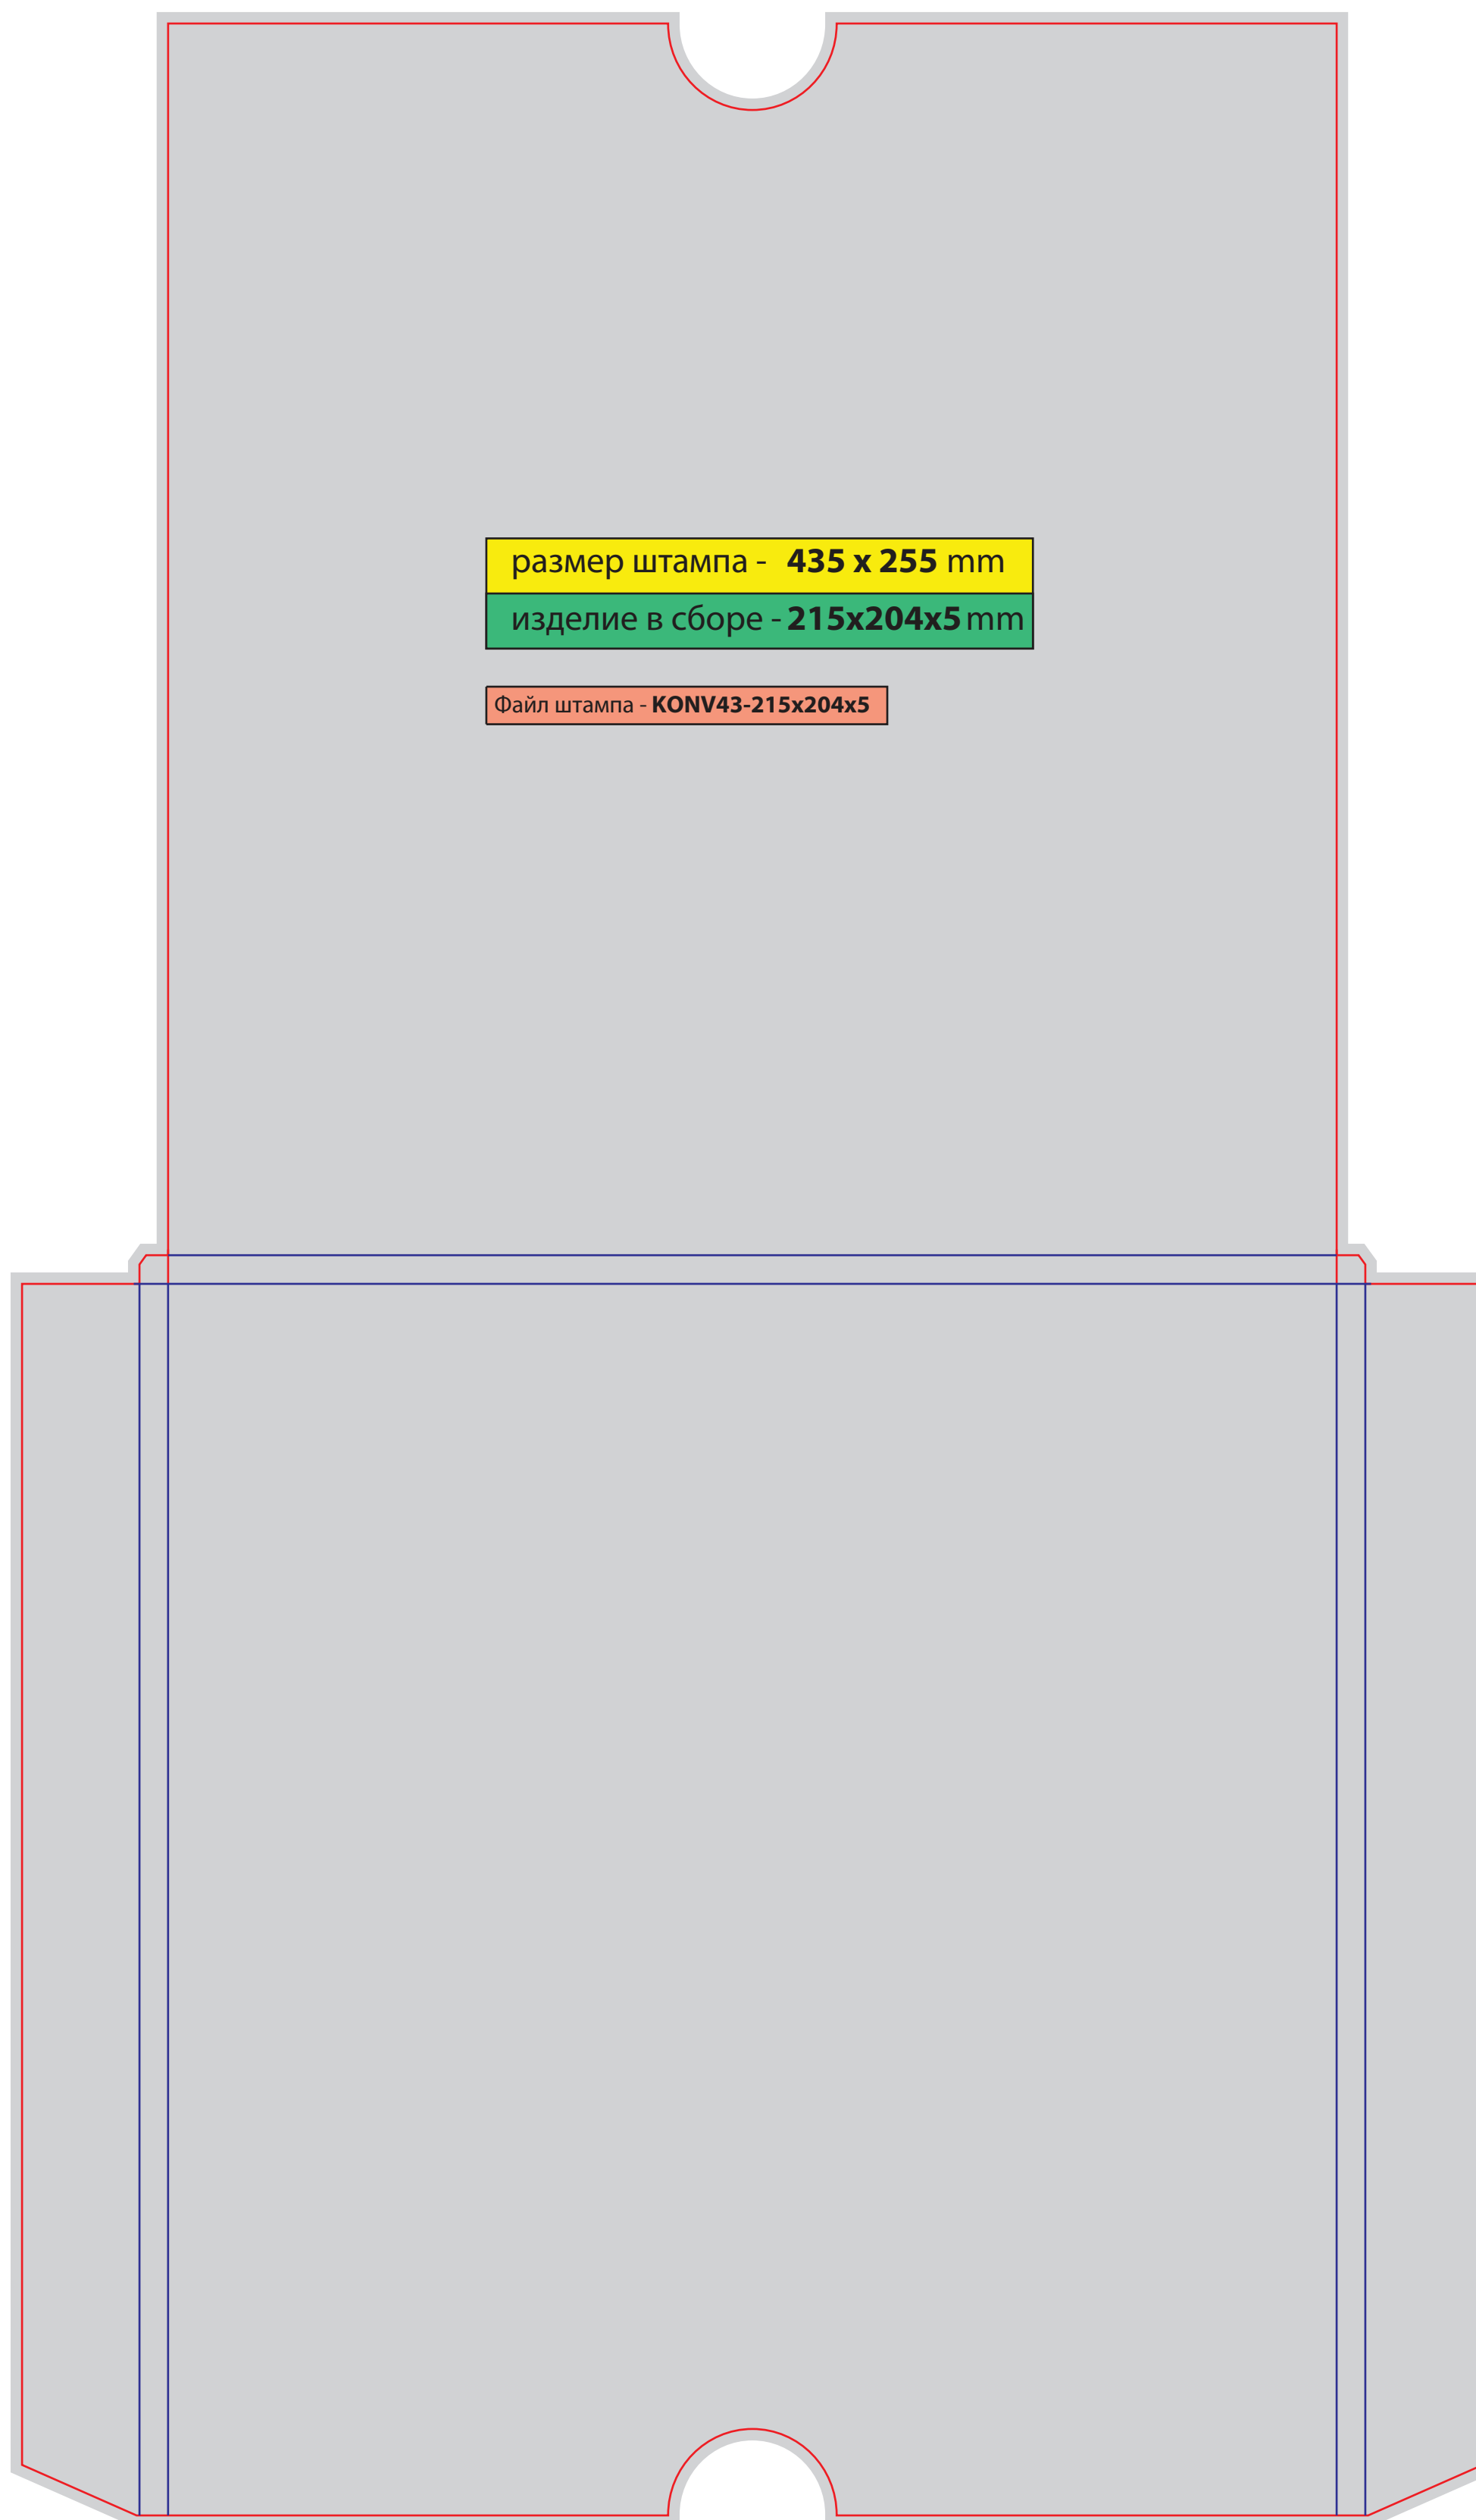

размер штампа - **435 x 255 mm**

изделие в сборе - **215x204x5 mm**

Файл штампа - **KONV43-215x204x5**

Футляр для буклета

KONV43-215x204x5.pdf