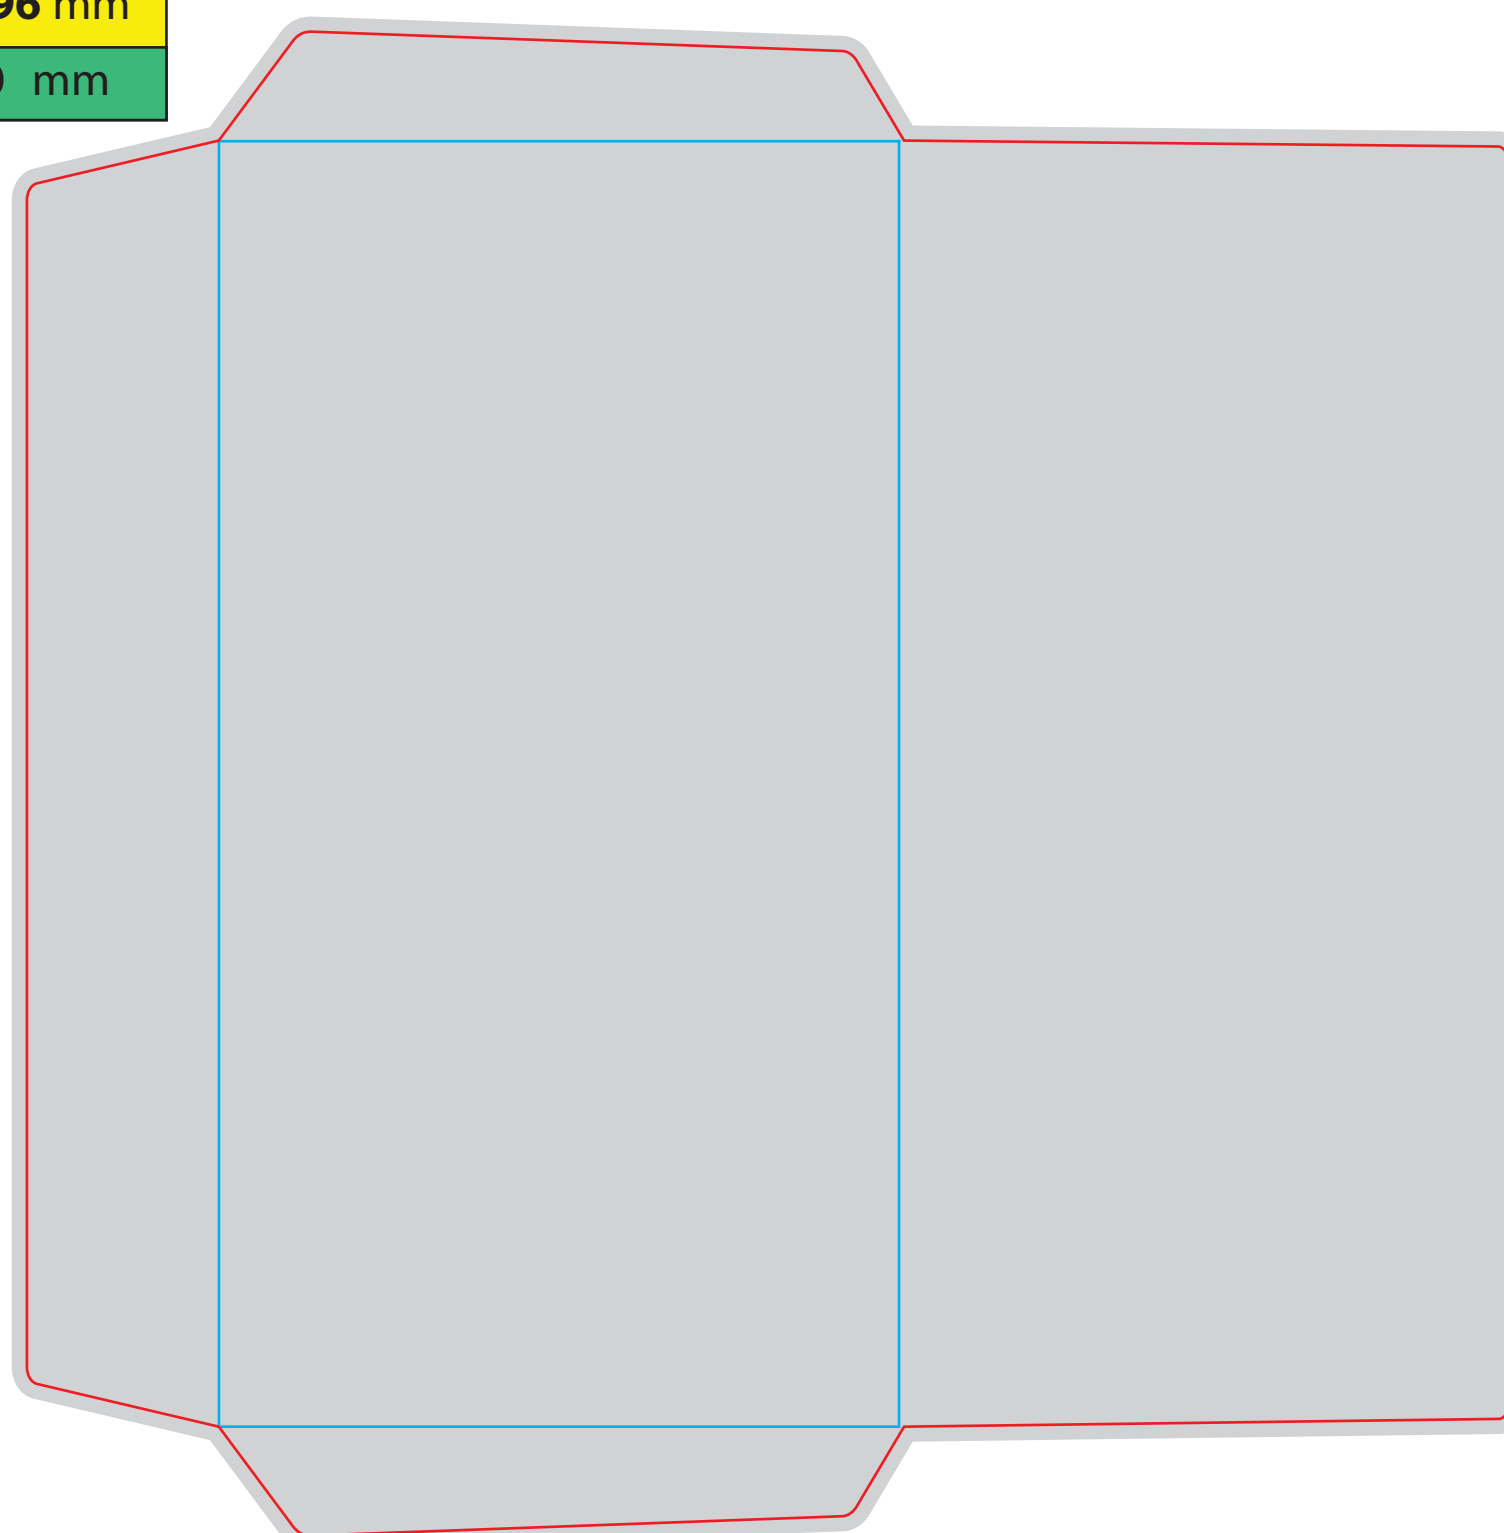

изделие в сборе - 200x135 mm

Горизонтальный конверт

KONV39_200x135.pdf

Файл штампа - KONV39_200x135

размер штампа - 199 x 196 mm

изделие в сборе - 170x90 mm

Файл штампа - KONV42_170x90

Горизонтальный конверт