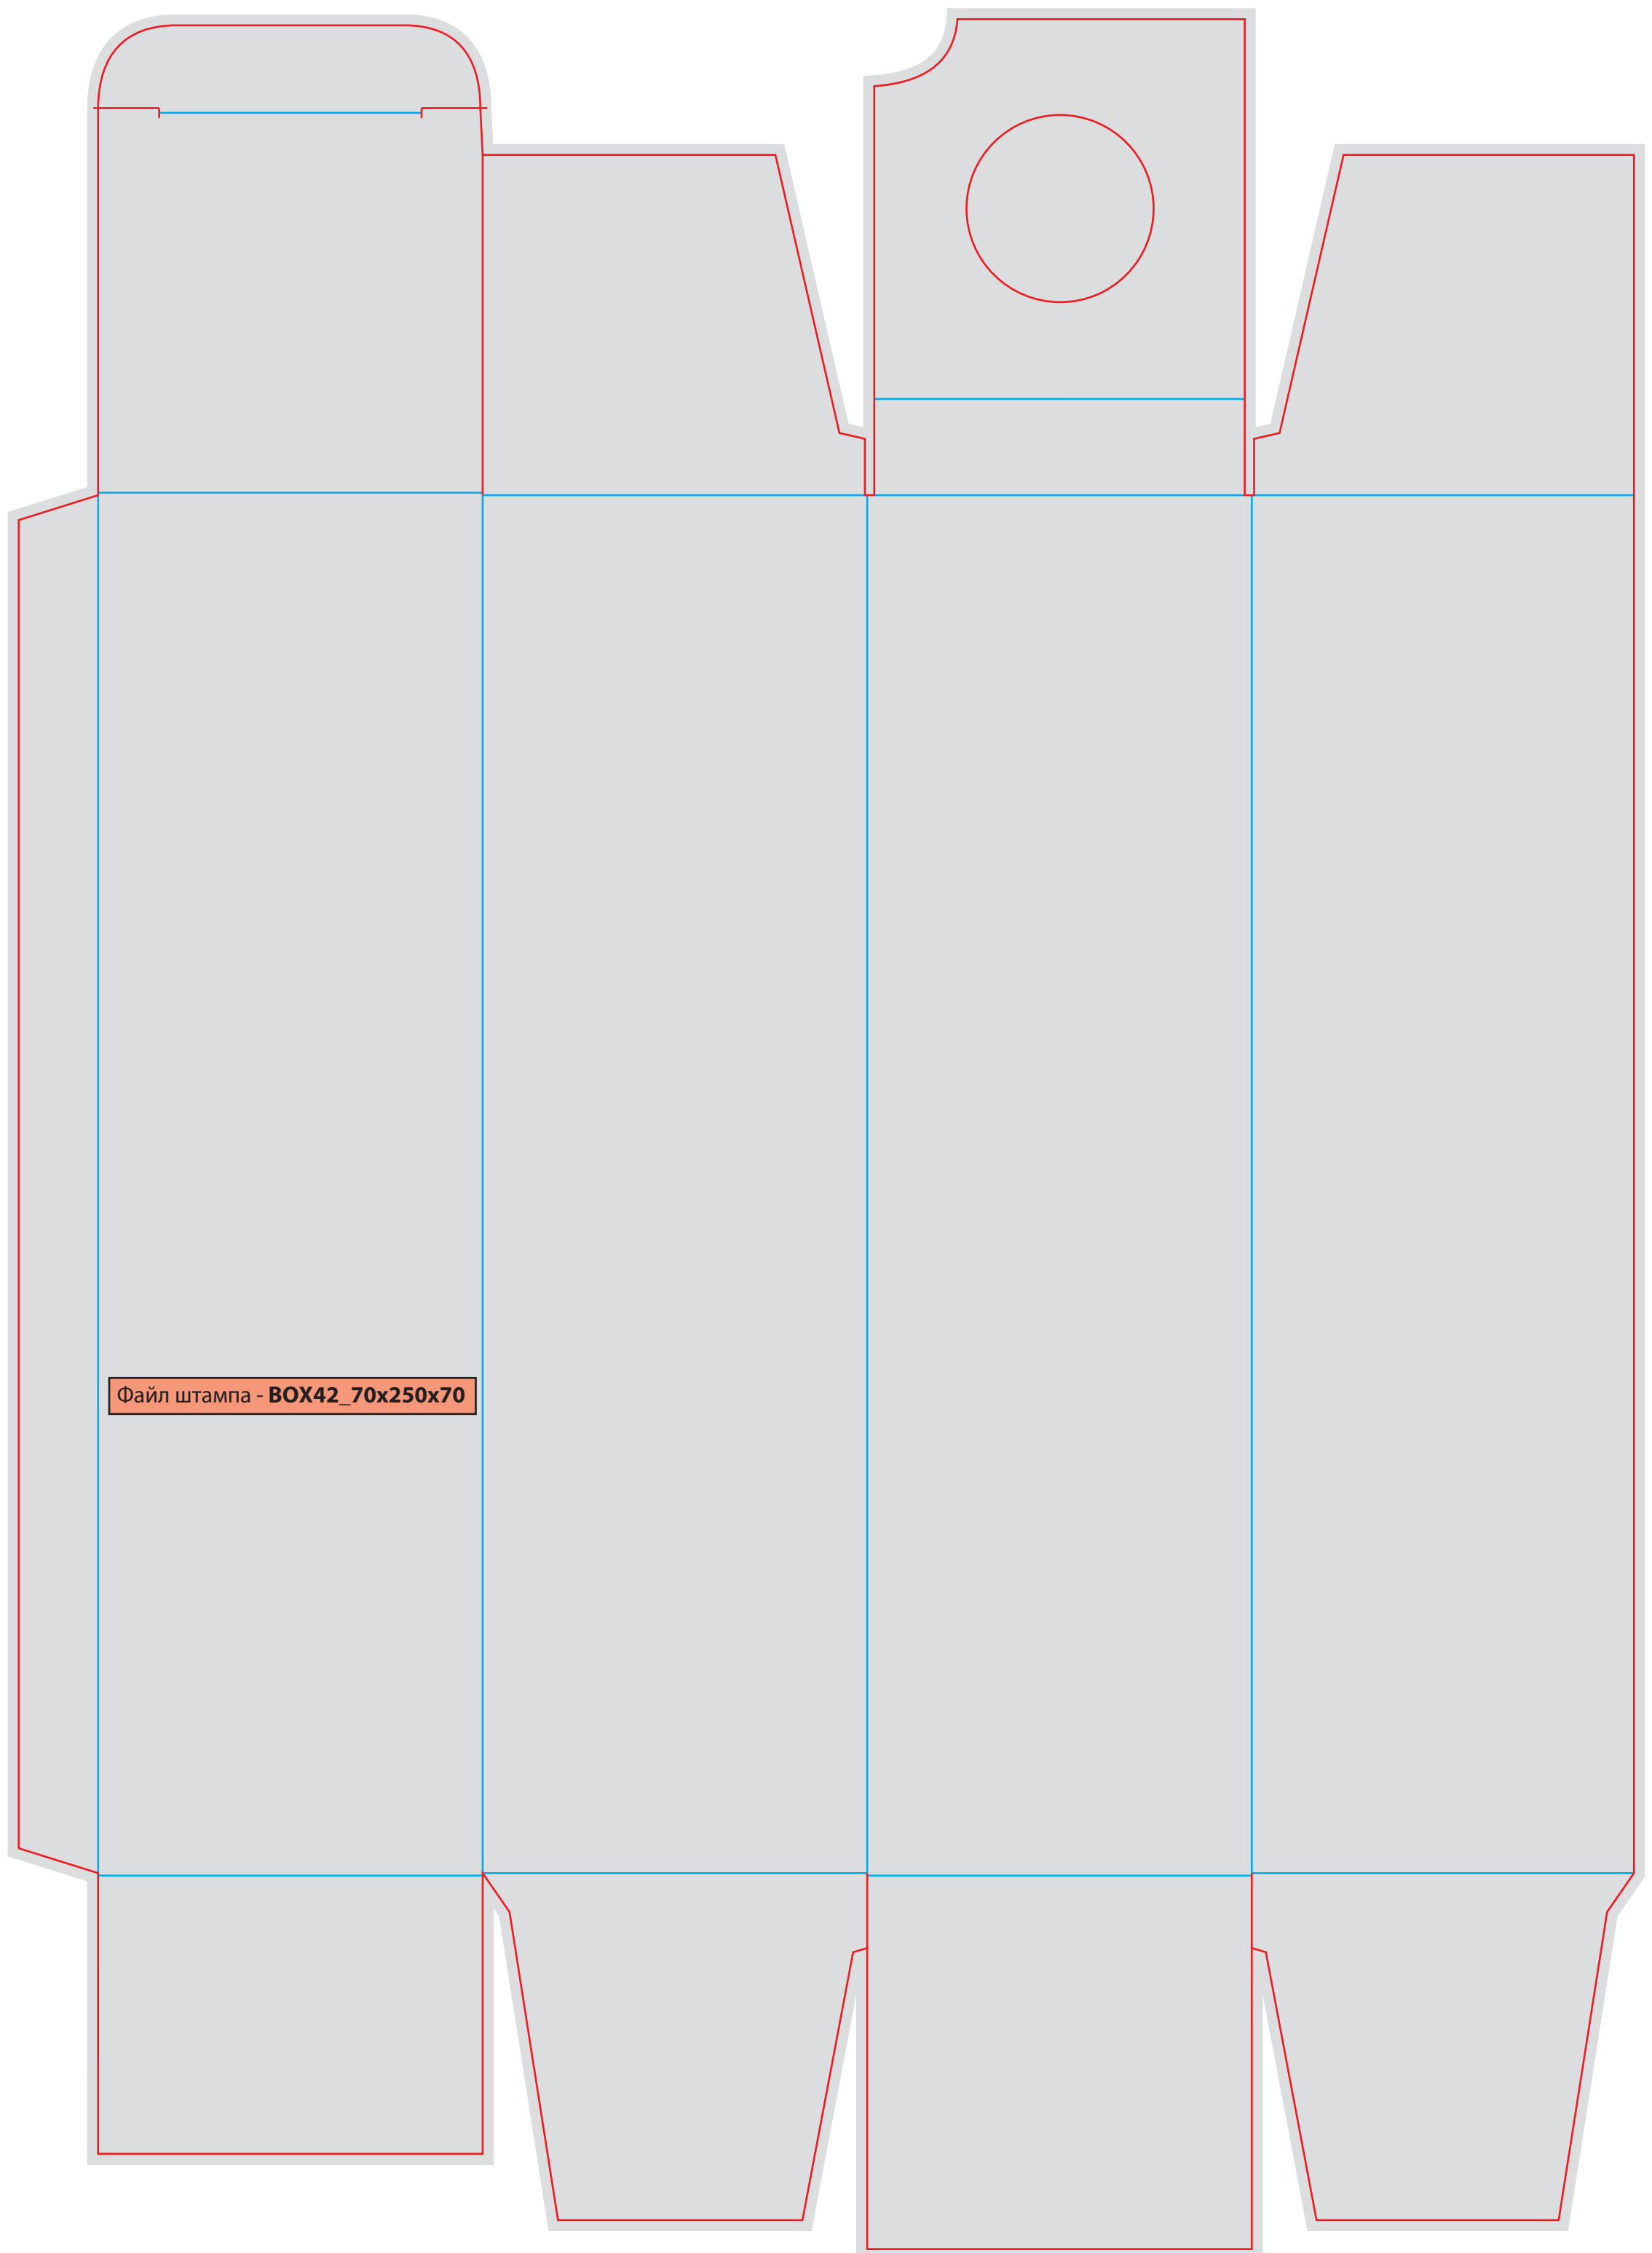

Размер изделия в сборе: 150x35x100 мм

Файл штампа - BOX41-KRISHKA_150x35x100_sprint_K_003

Коробка крышка-дно малая (2 штампа)

BOX41_150x35x100_sprint_K_003

размер штампа - 294 x 405 mm
изделие в сборе - 70 x 250 x 70 mm