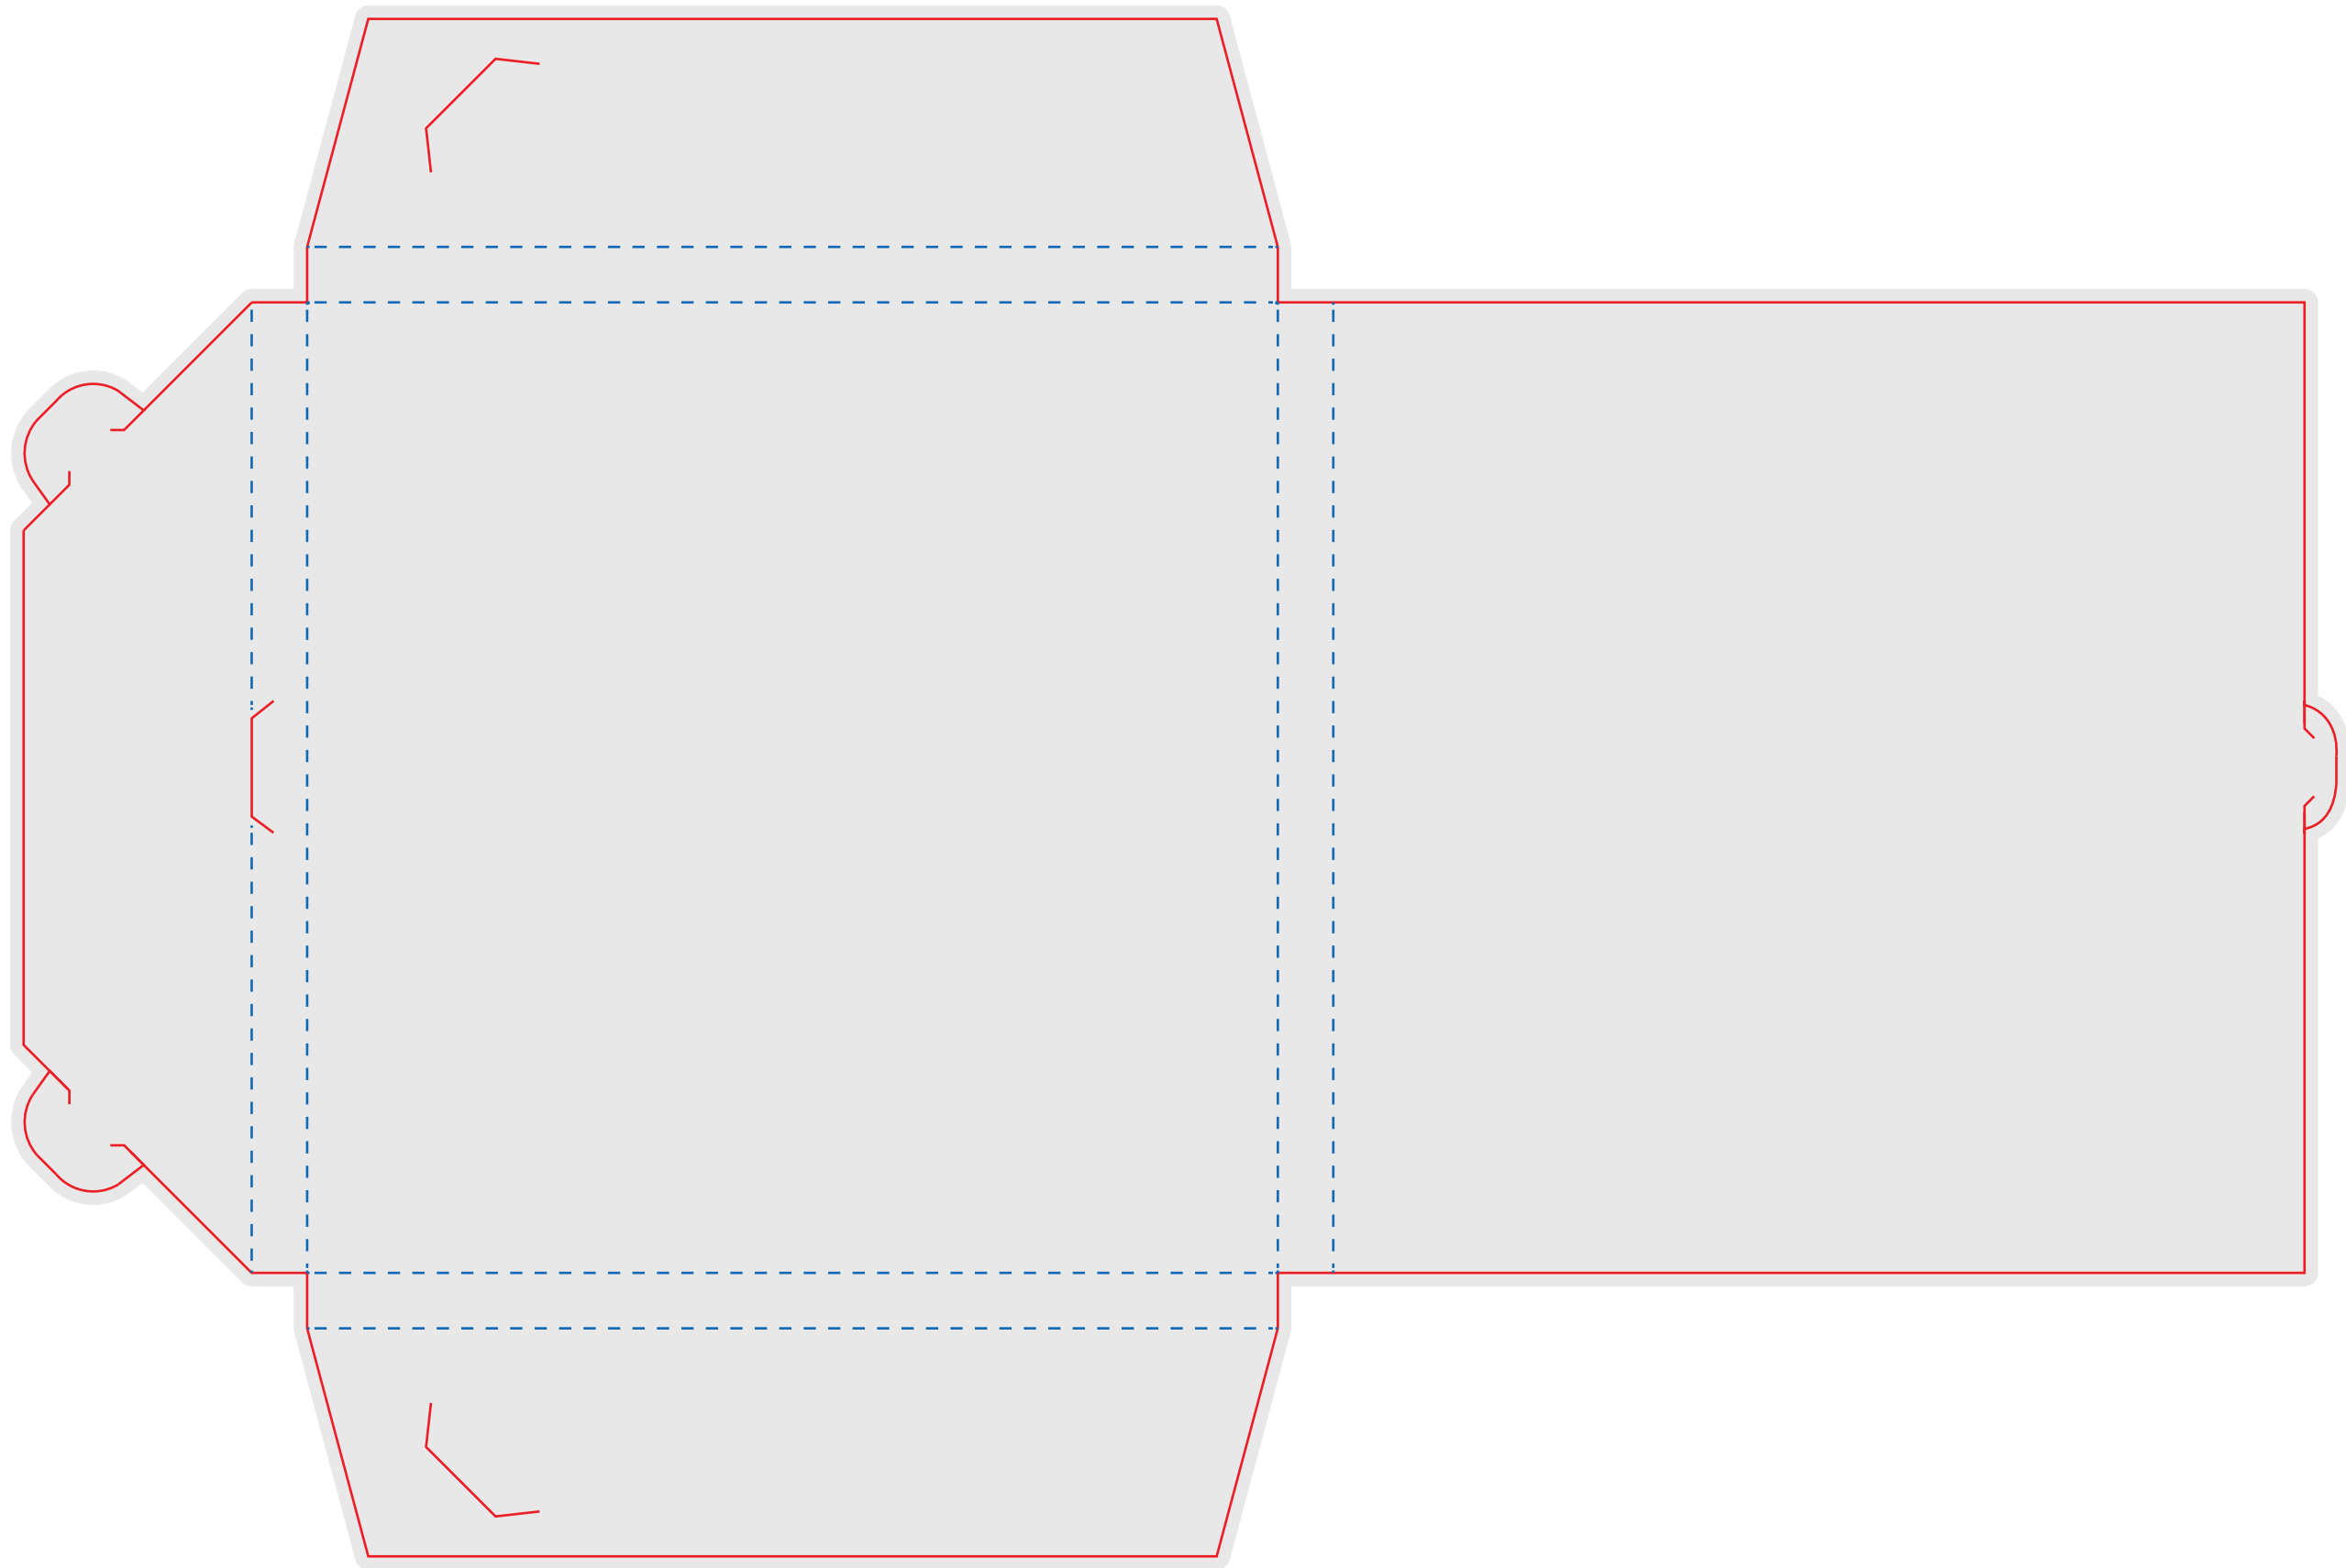

KONV32_150x180_sprint_K_004.pdf

Конверт

Размер штампа: 334x222 мм

Название штампа: К_022

Размер изделия в сборе: 140x140x8 мм

Штамп С-ПРИНТ

Файл штампа - KONV33_140x140x8_sprint_K_022

Квадратный конверт