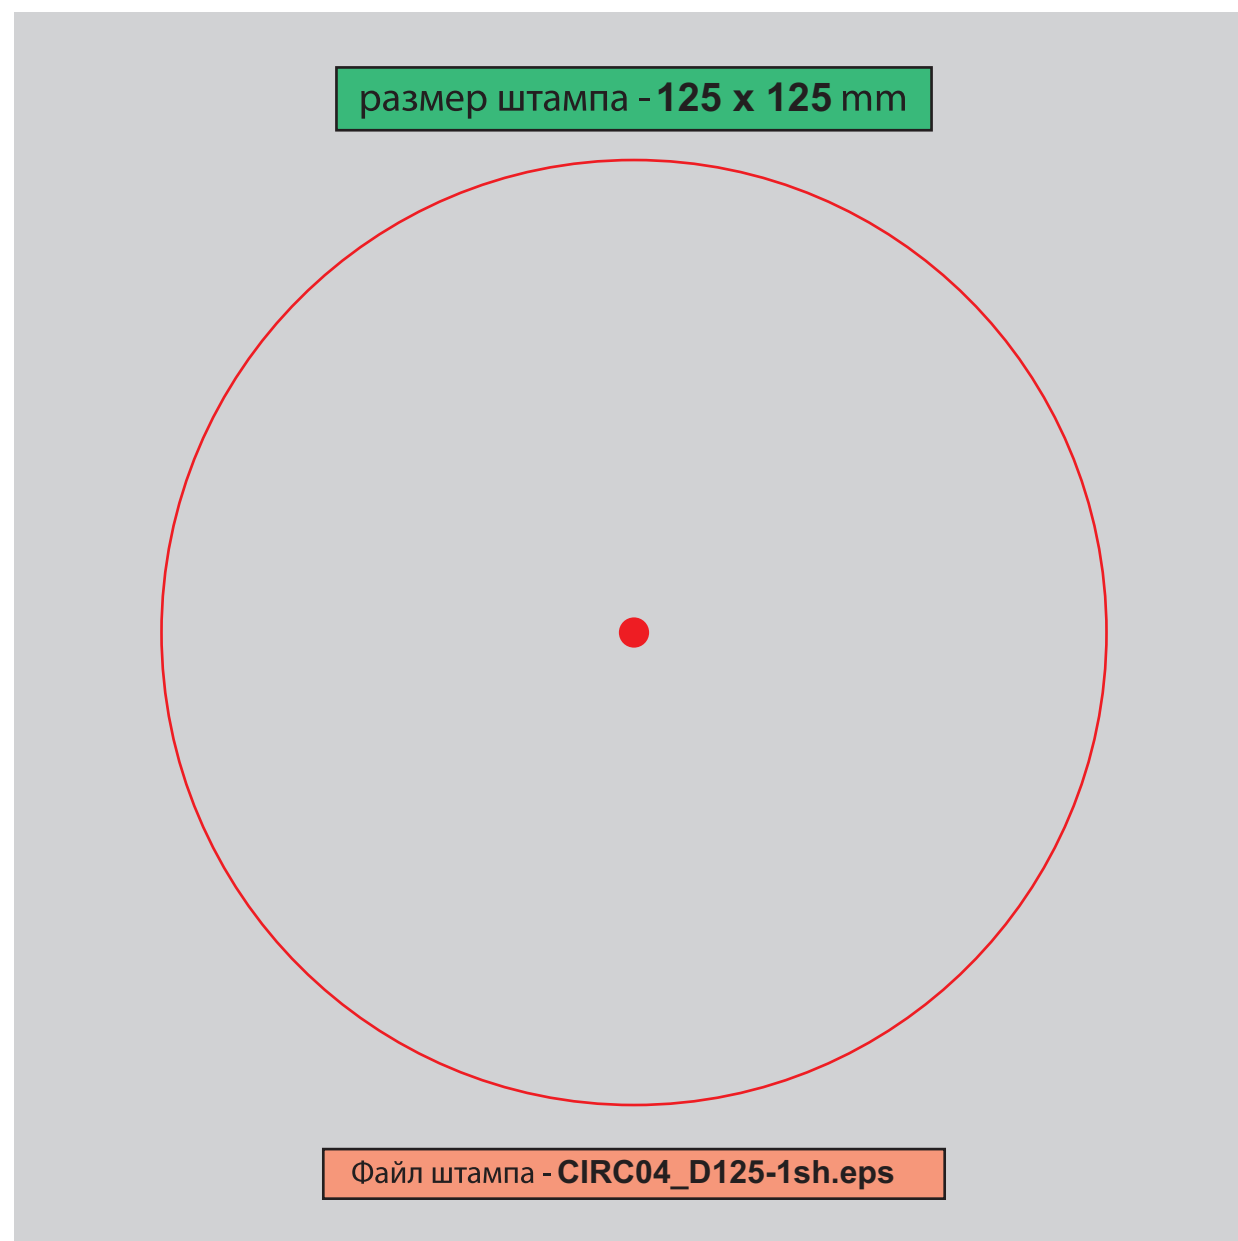

i
Круг с отверстием

CIRC04_D125-1sh