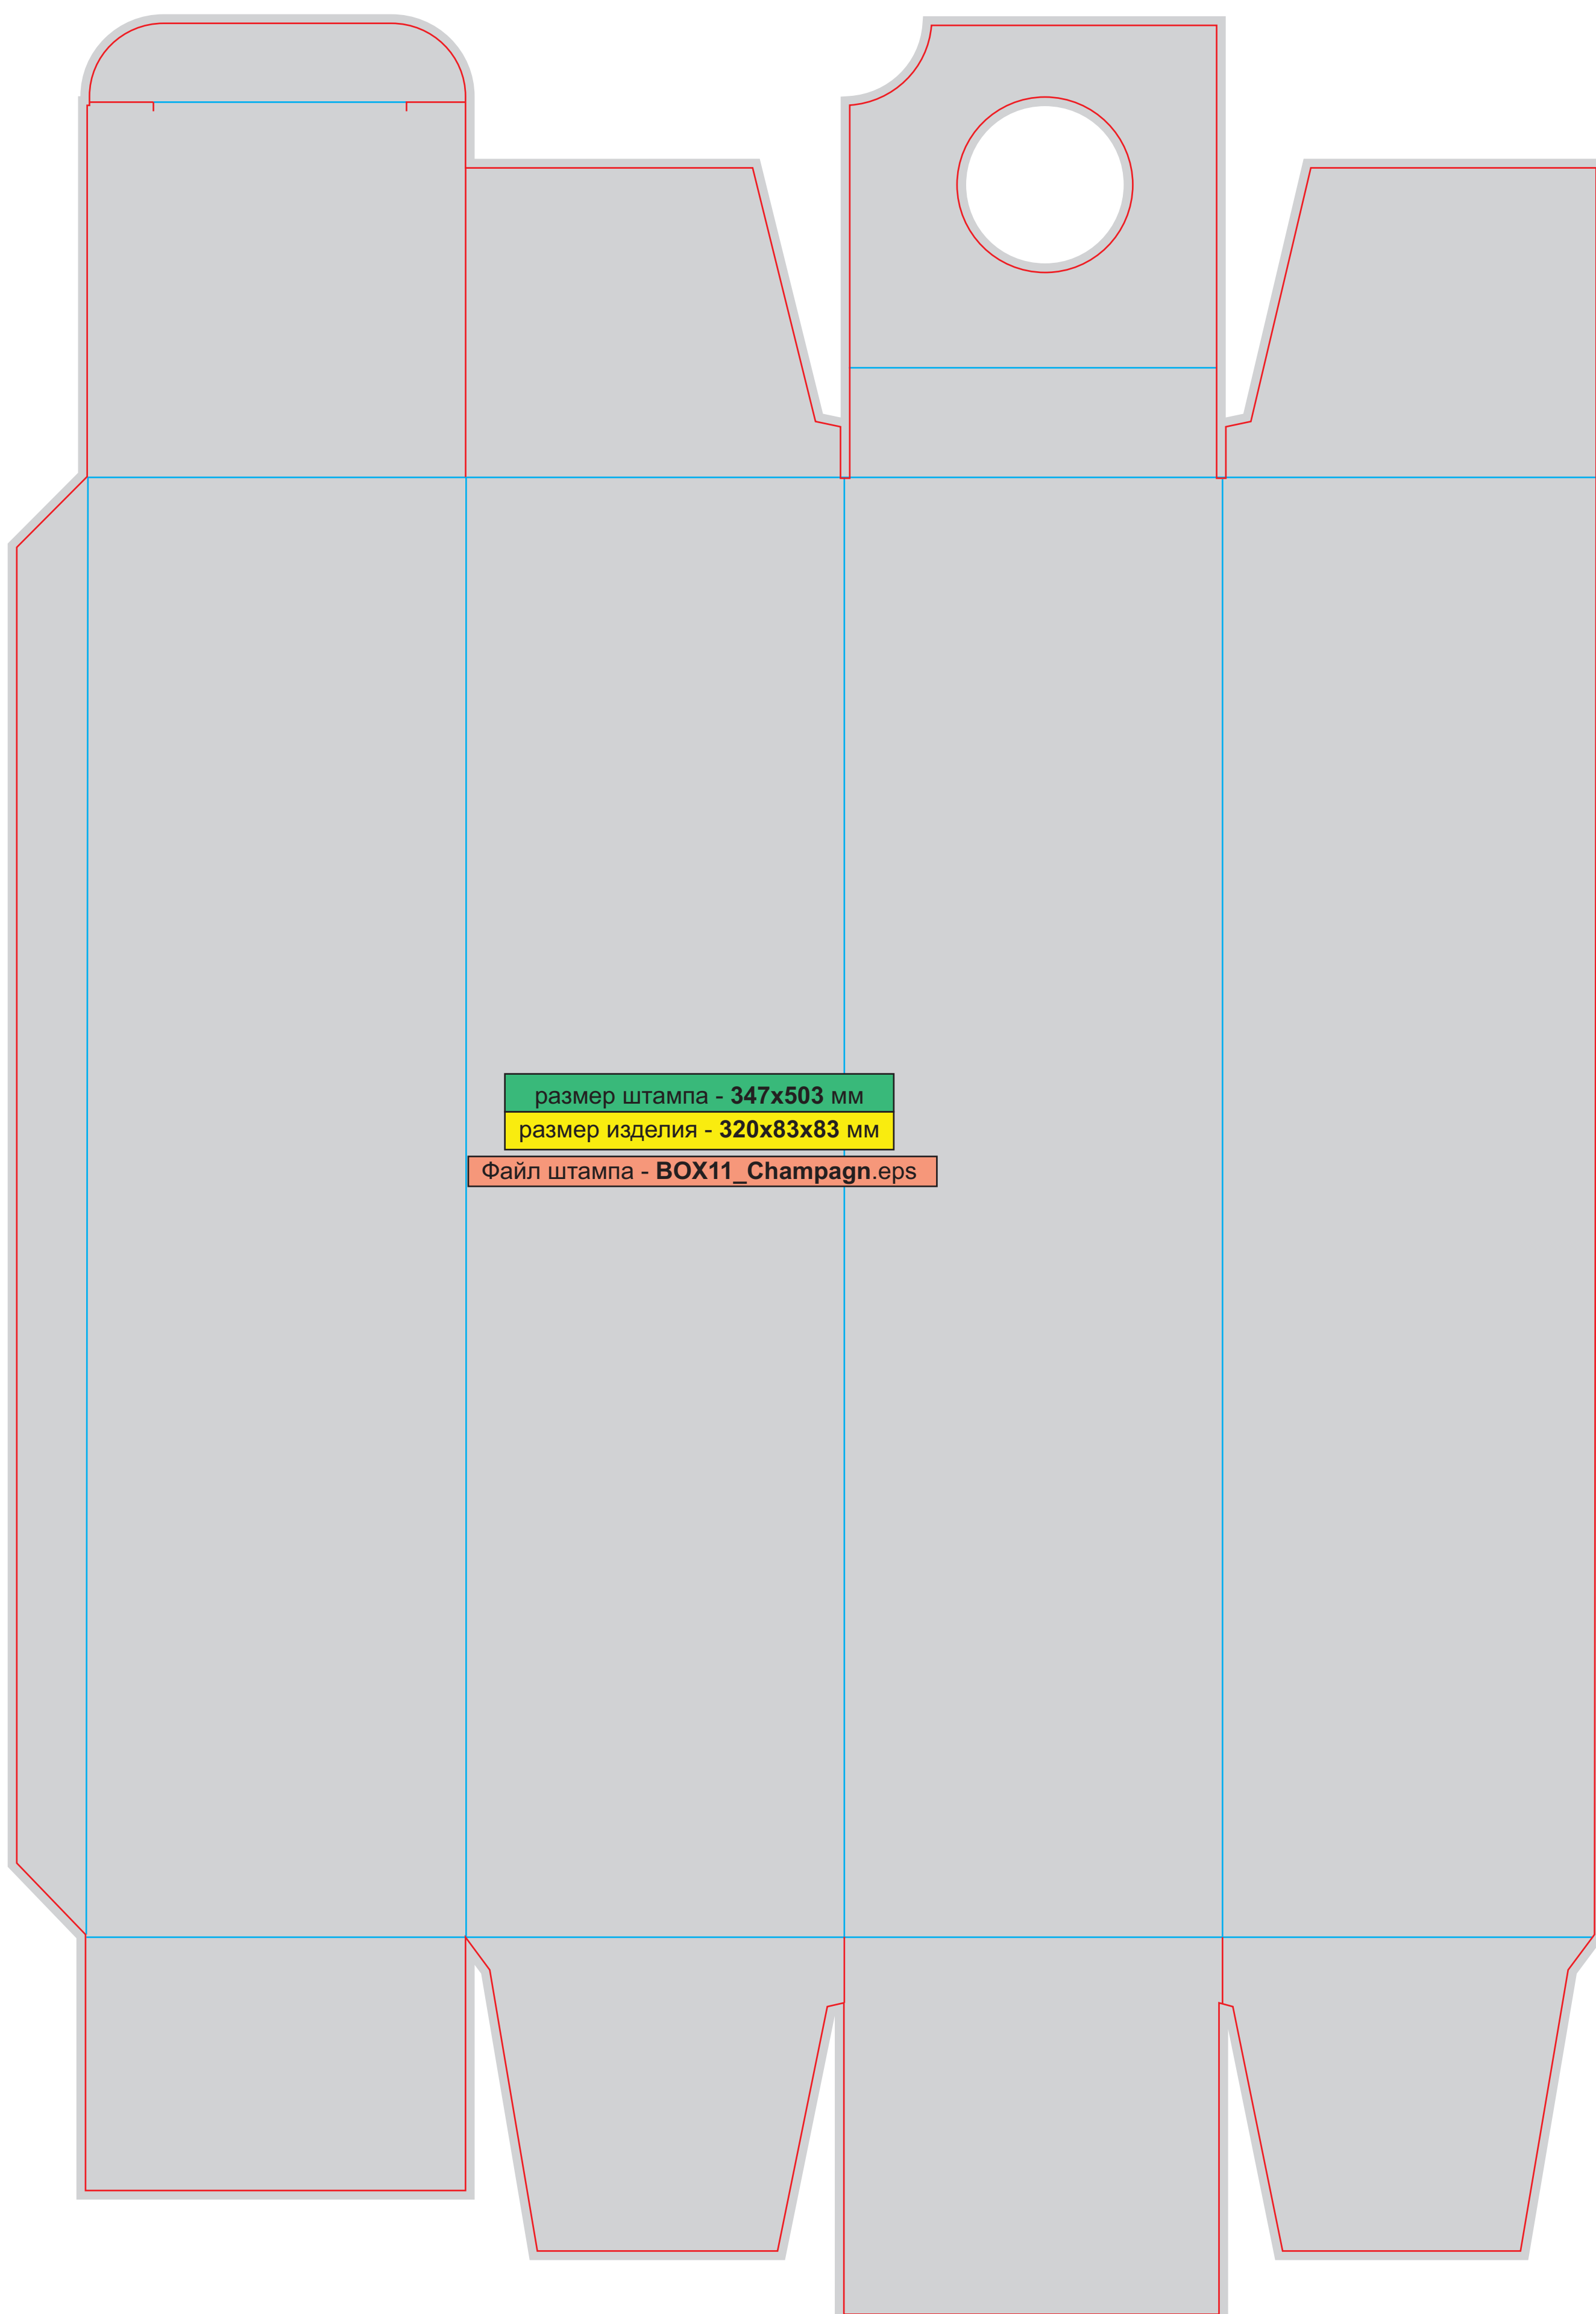

Коробка под бутылку (шампанское)

BOX11_Champagn

размер штампа - 347x503 мм

размер изделия - 320x83x83 мм

Файл штампа - BOX11_Champagn.eps