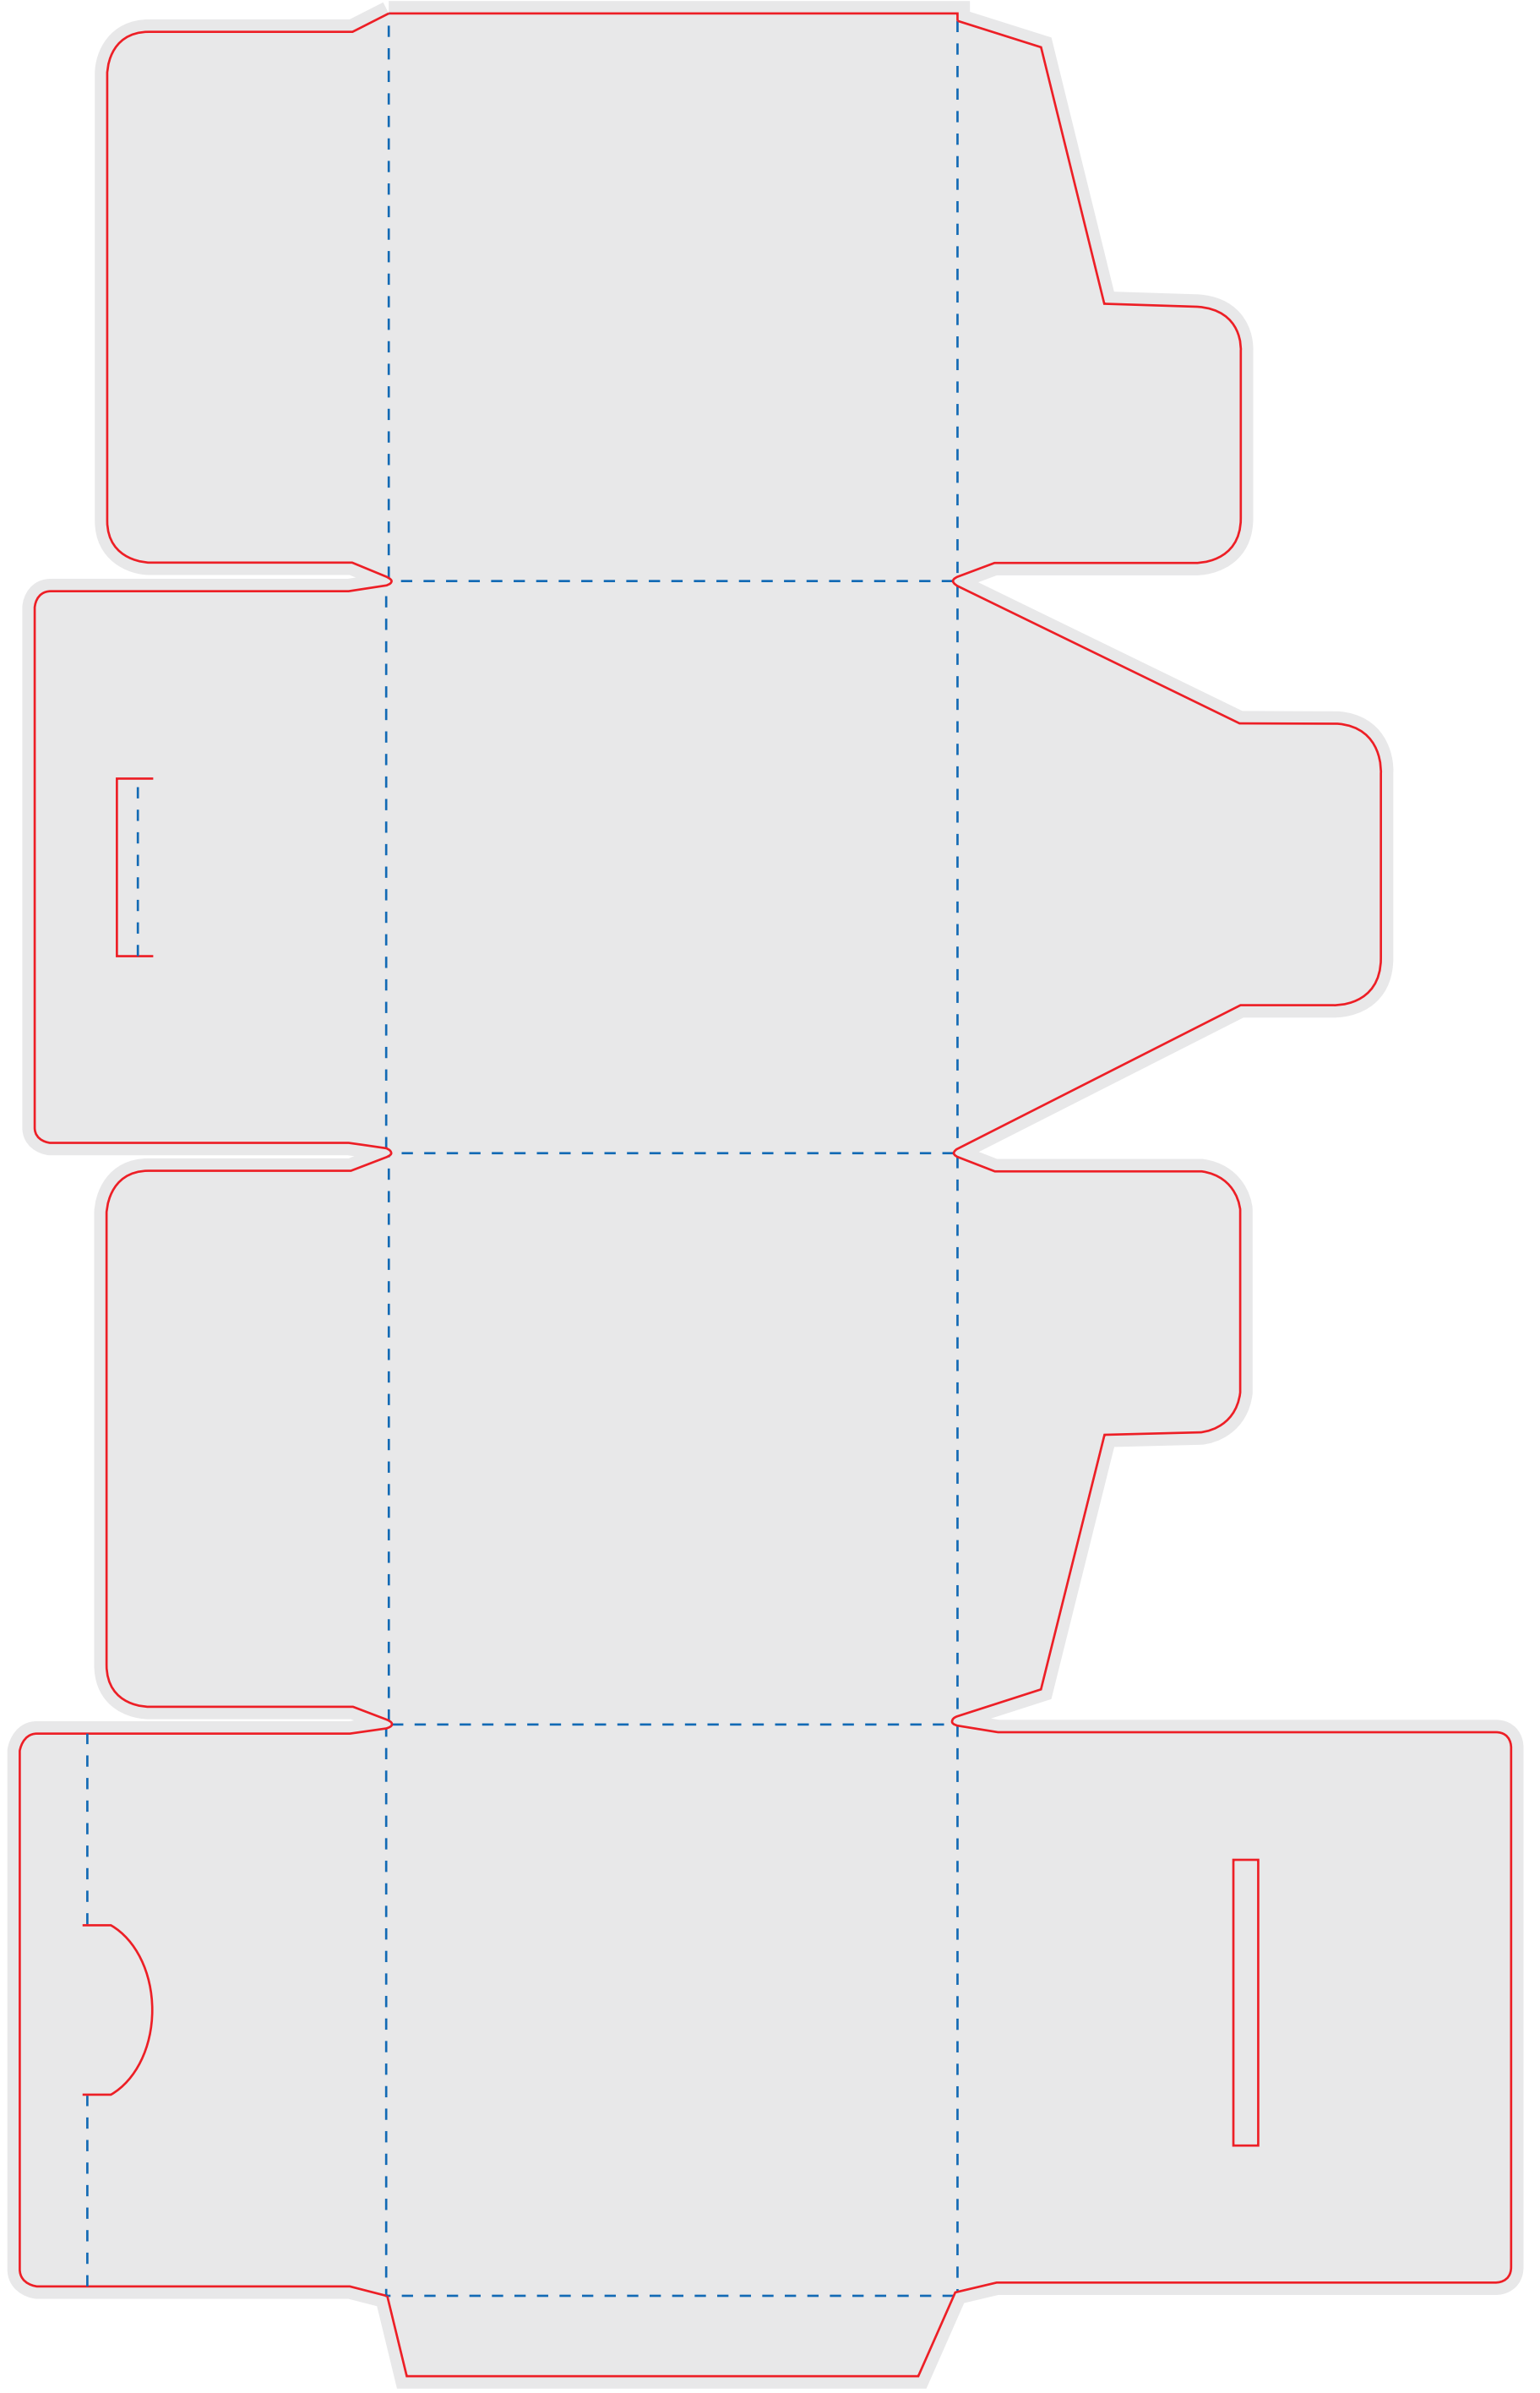

Коробка

Название штампа: К_014

Штамп С-ПРИНТ

Размер штампа: 370x233 мм

Размер изделия в сборе: 88x88x88 мм

Файл штампа - BOX39_88x88x88_sprint_K_014

Коробка-куб

BOX39_88x88x88_sprint_K_014