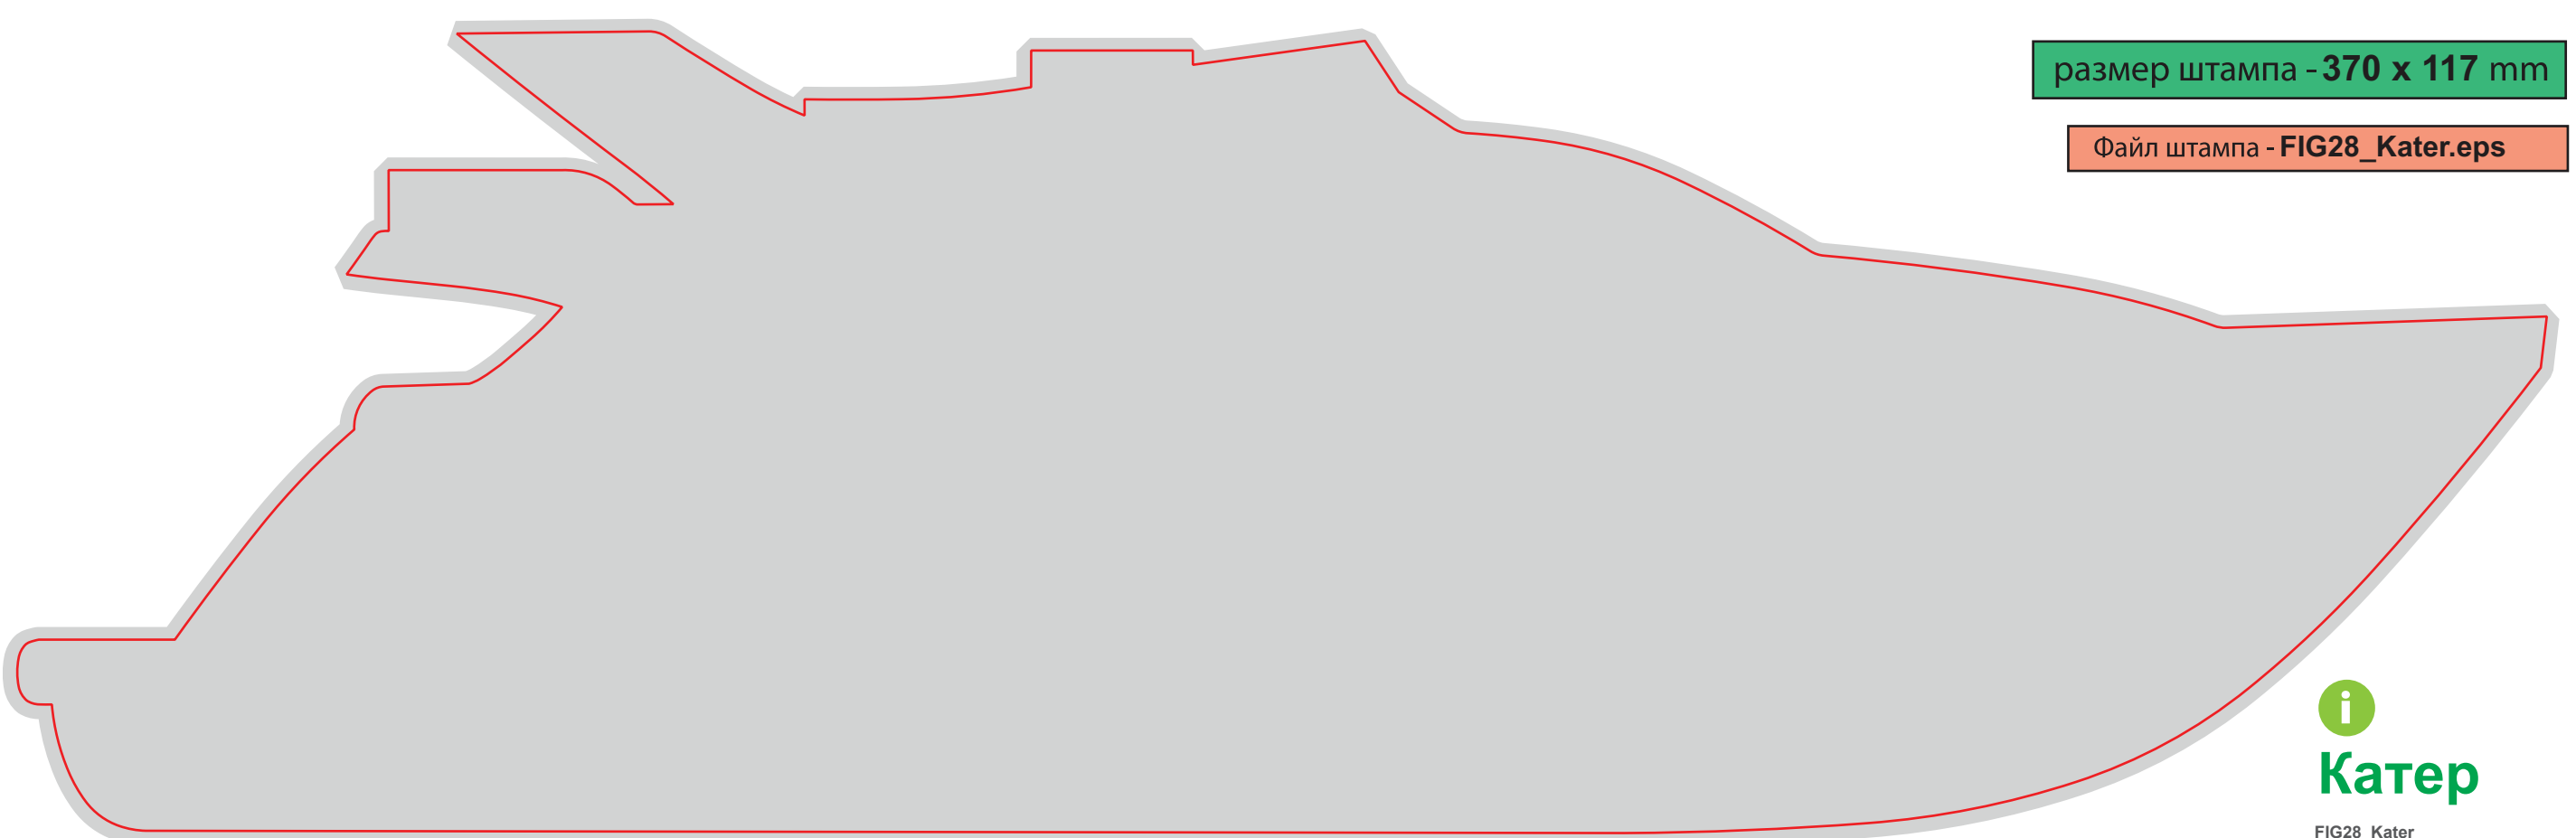

размер штампа - 370 x 117 mm

Файл штампа - FIG28_Kater.eps

i
Катер

FIG28_Kater