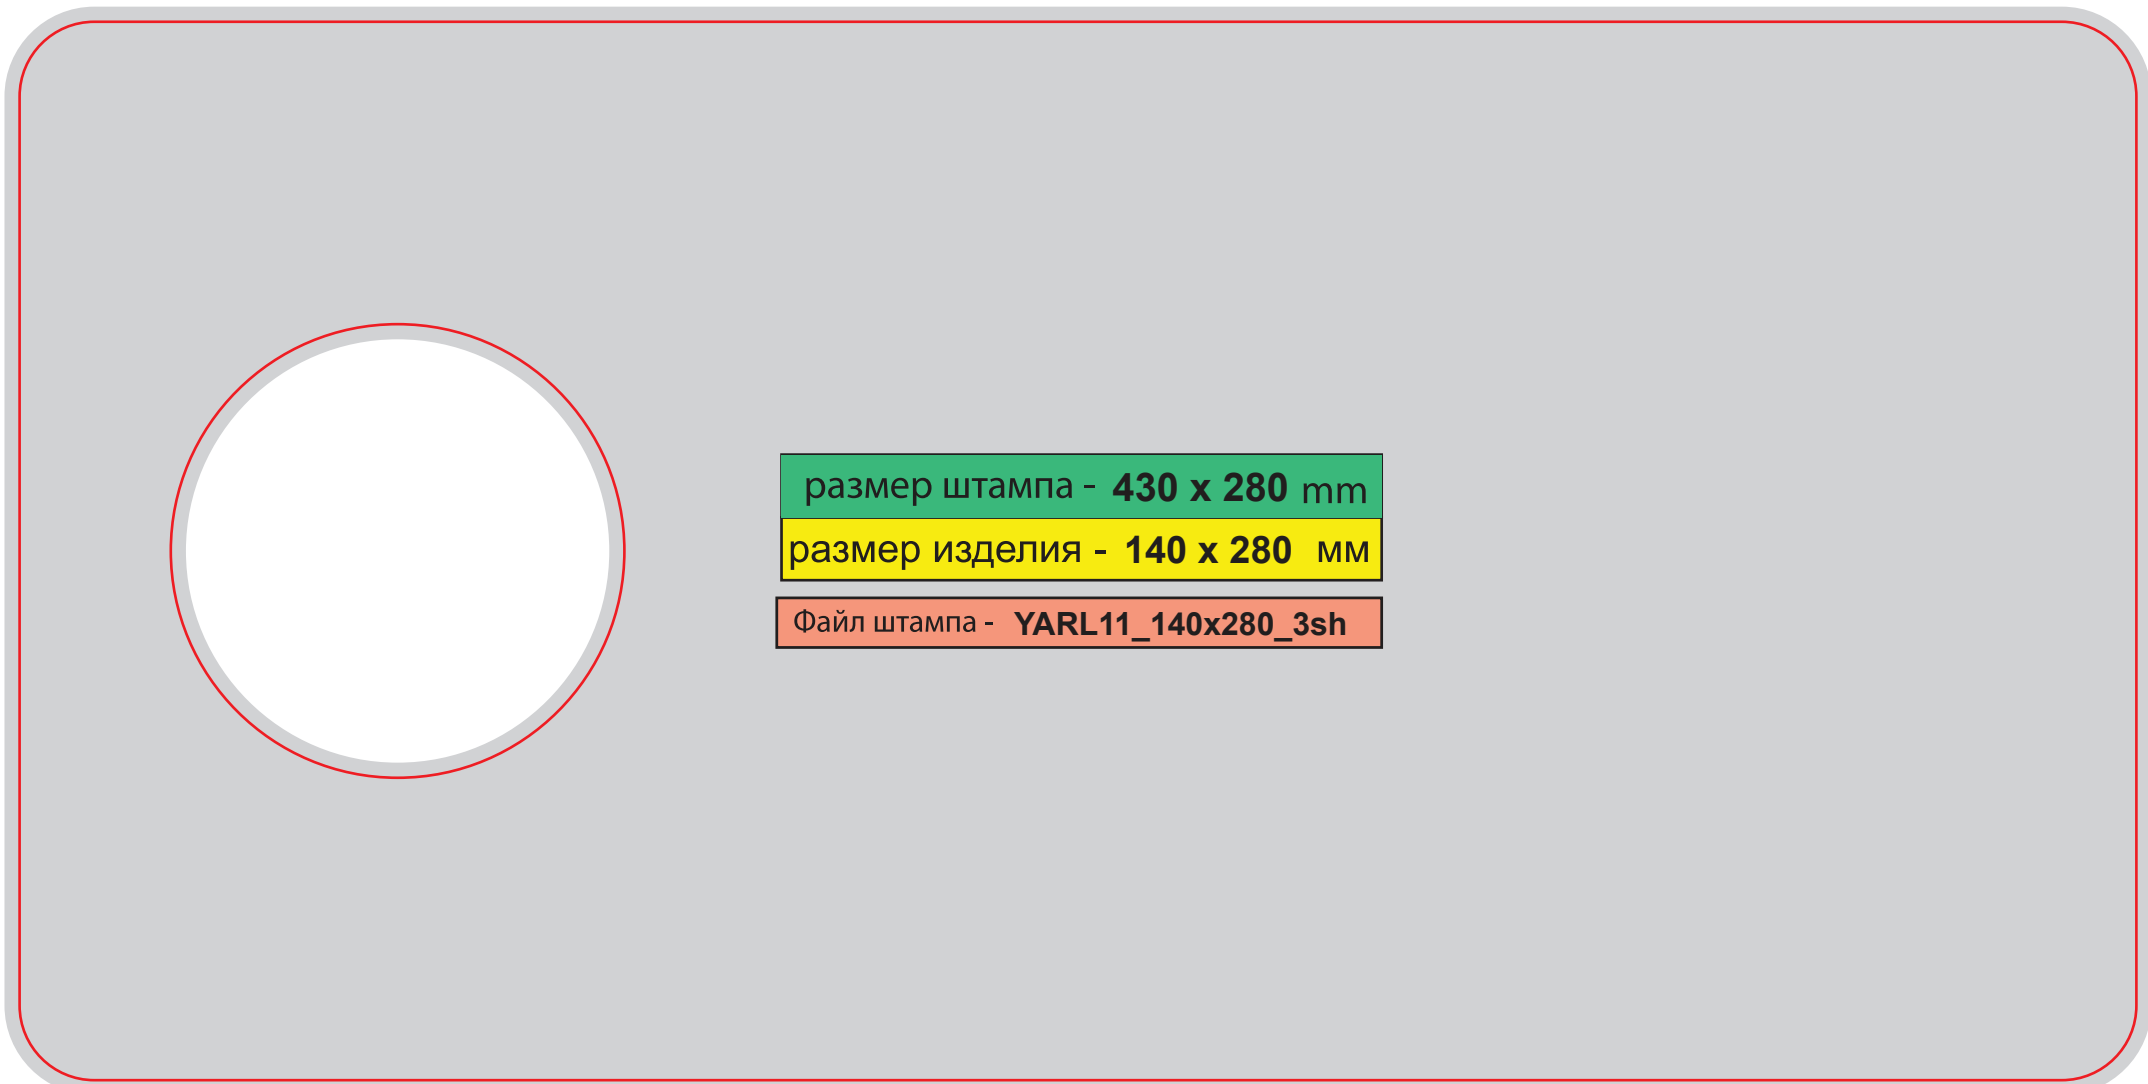

YARL09_103x300

размер штампа - 455 x 302 mm

размер изделия - 98 x 226 мм

Файл штампа - YARL10_98x226_6sh

Крючок на дверную ручку

YARL10_98x226_6sh

 **Некхенгер**

YARL11_140x280_3sh