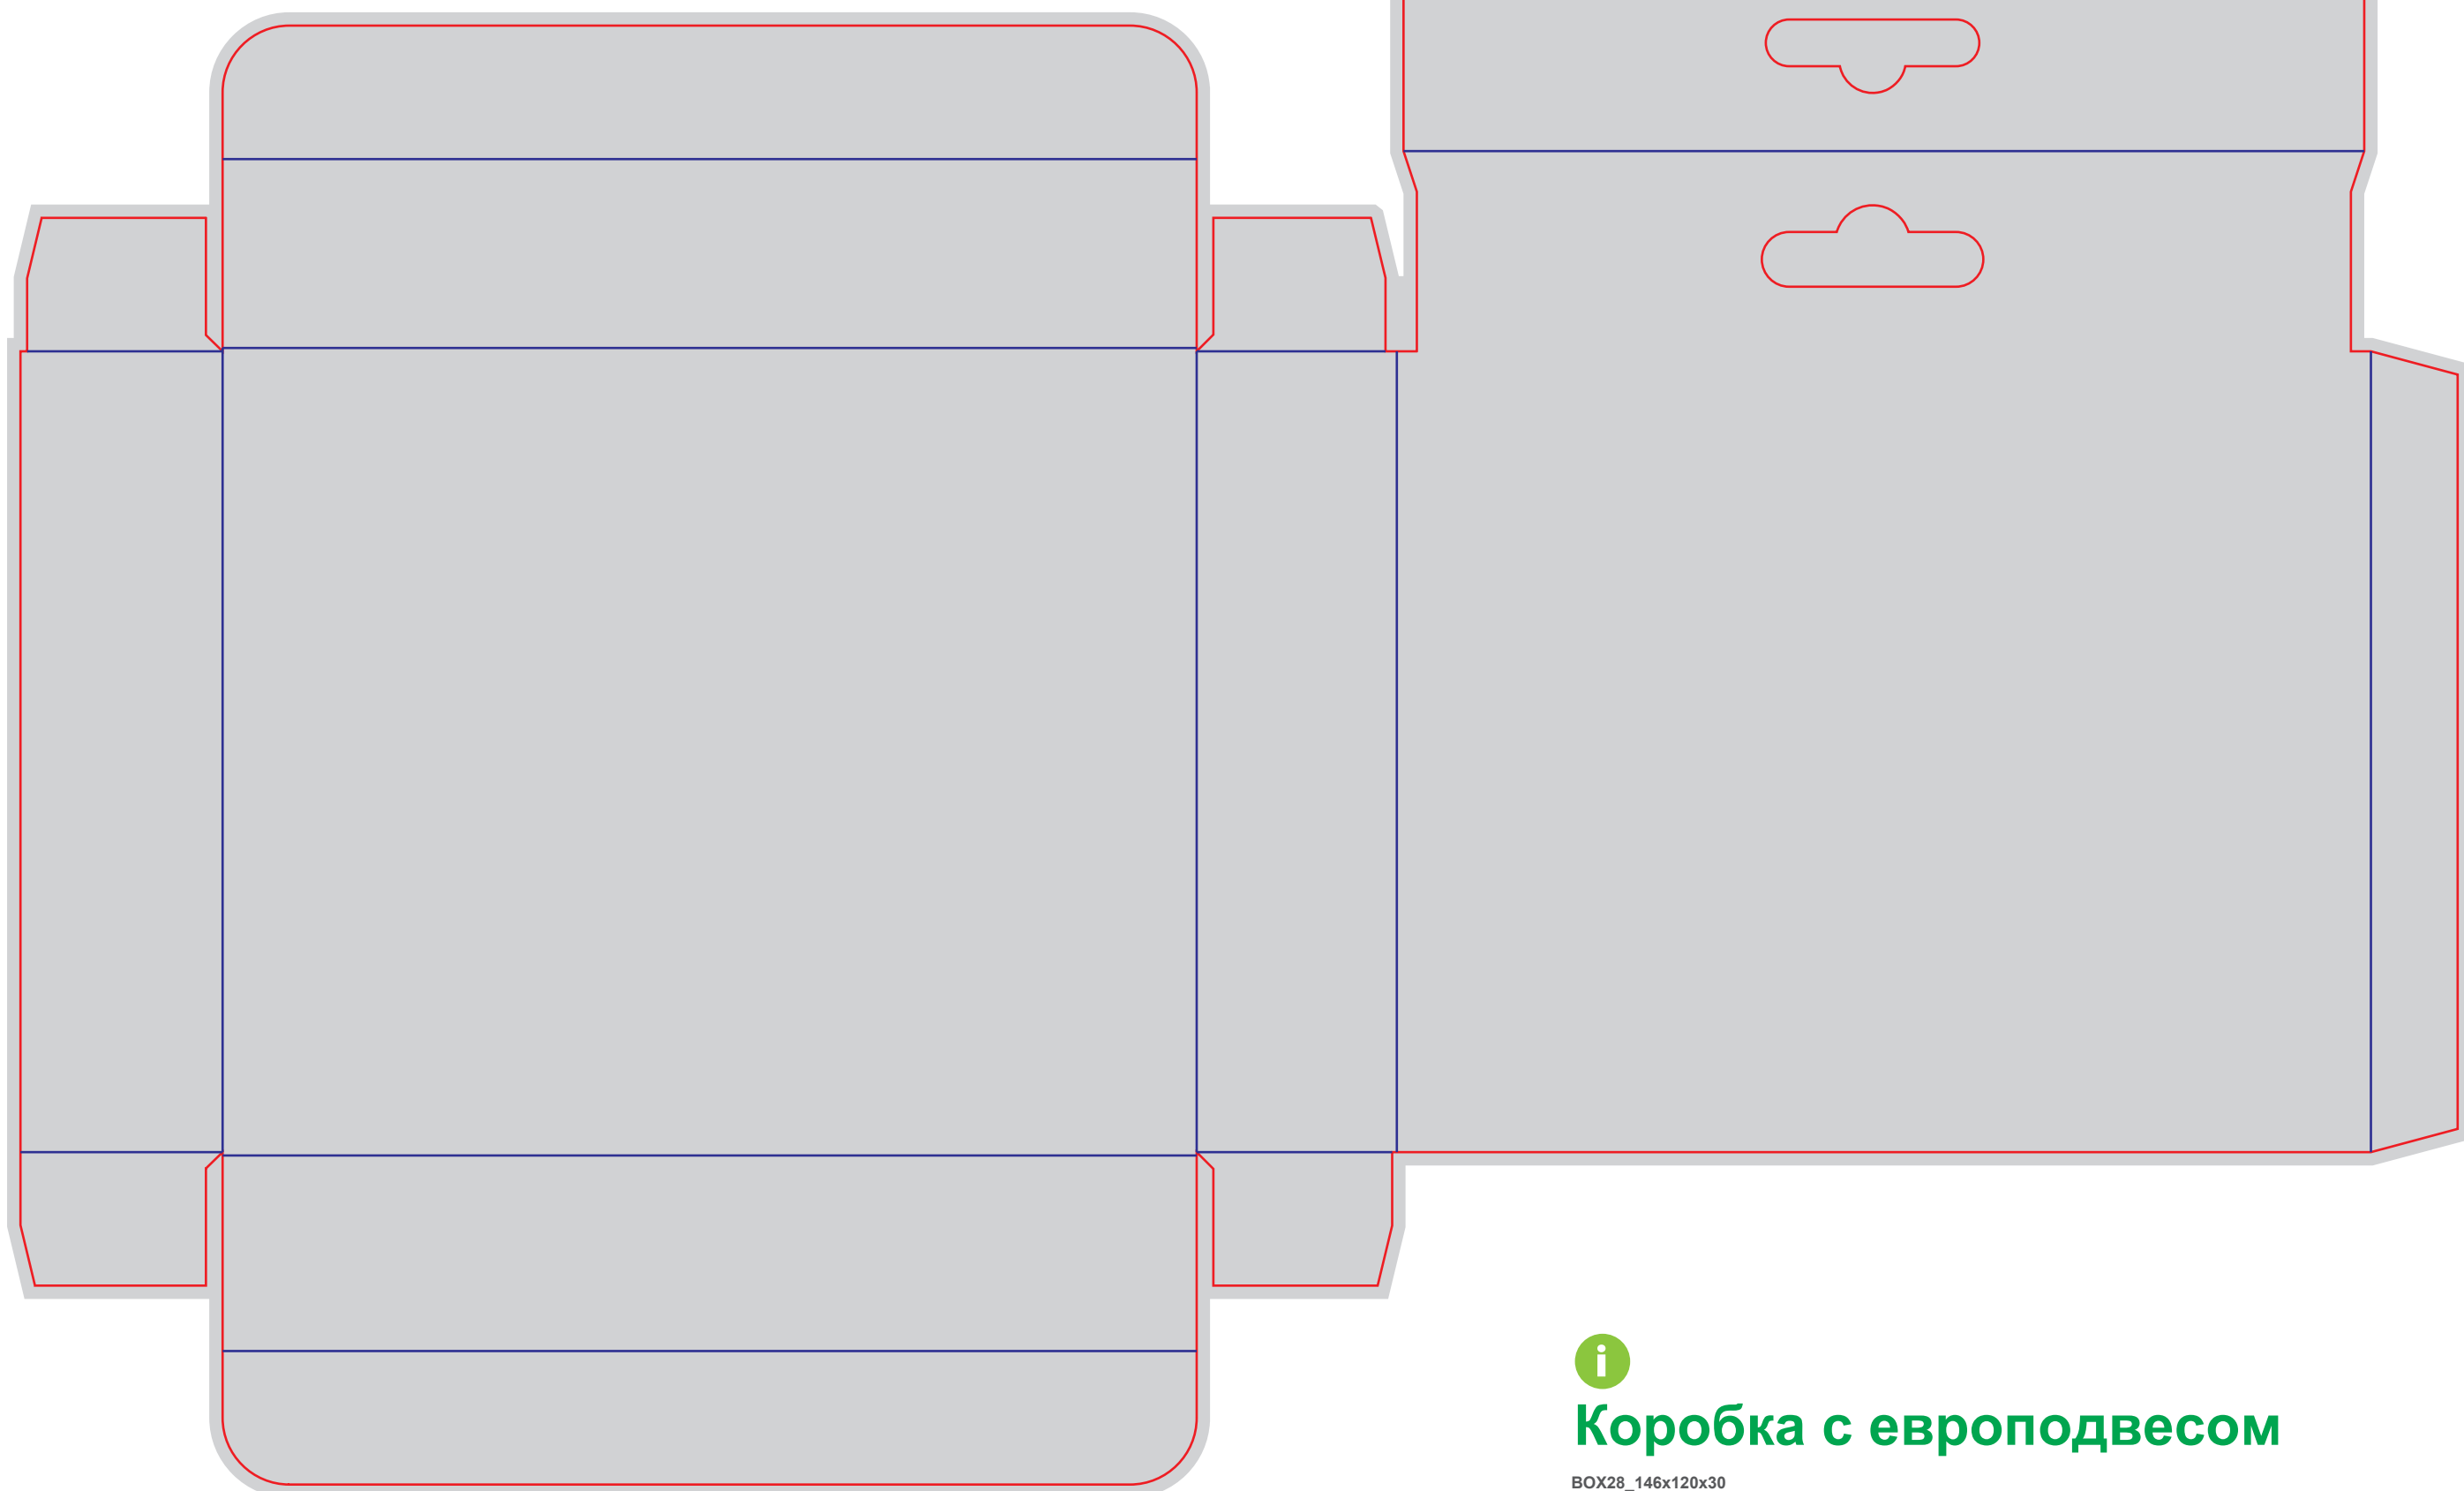

размер штампа - 365 x 245 mm

размер изделия - 146x120x30 мм

Файл штампа - BOX28_146x120x30

Коробка с европодвесом

BOX28_146x120x30

размер штампа - 188 x 156 mm

размер изделия - 104x75x14 мм