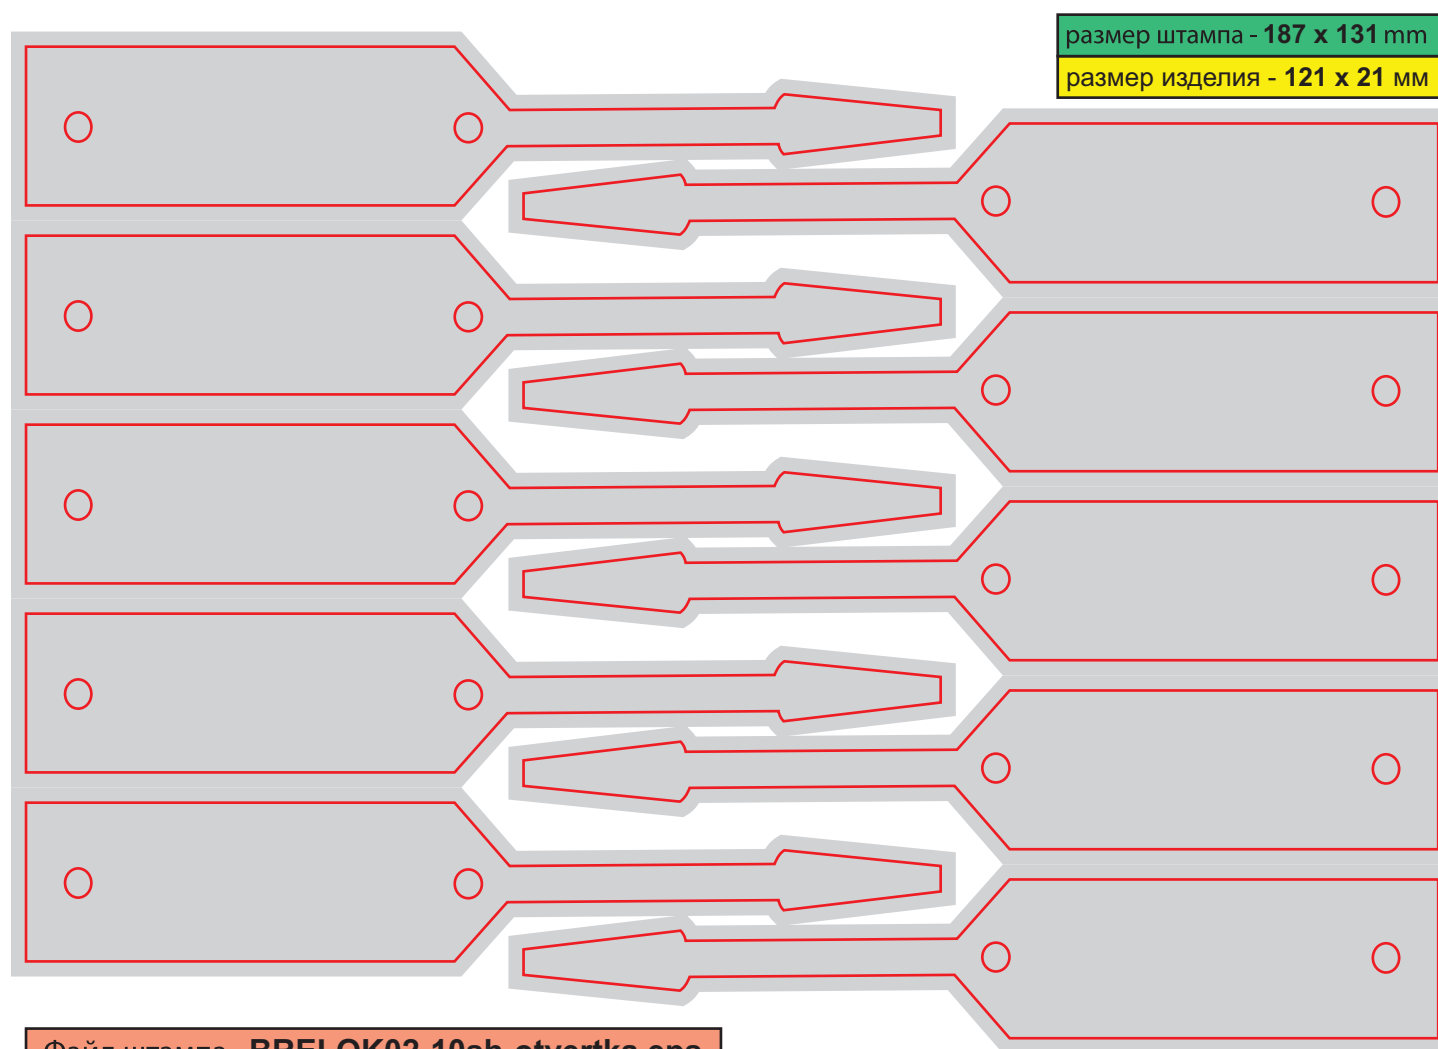

Бирка (ярлык) для ключей

BRELOK01-12sh

Бирка (ярлык) для ключей

BRELOK02-10sh-otvertka

размер штампа - 305 x 200 mm
размер изделия - 150 x 35 мм

Бирка (ярлык) для ключей

BRELOK03_brelok12sh

Файл штампа - BRELOK03_brelok12sh.eps