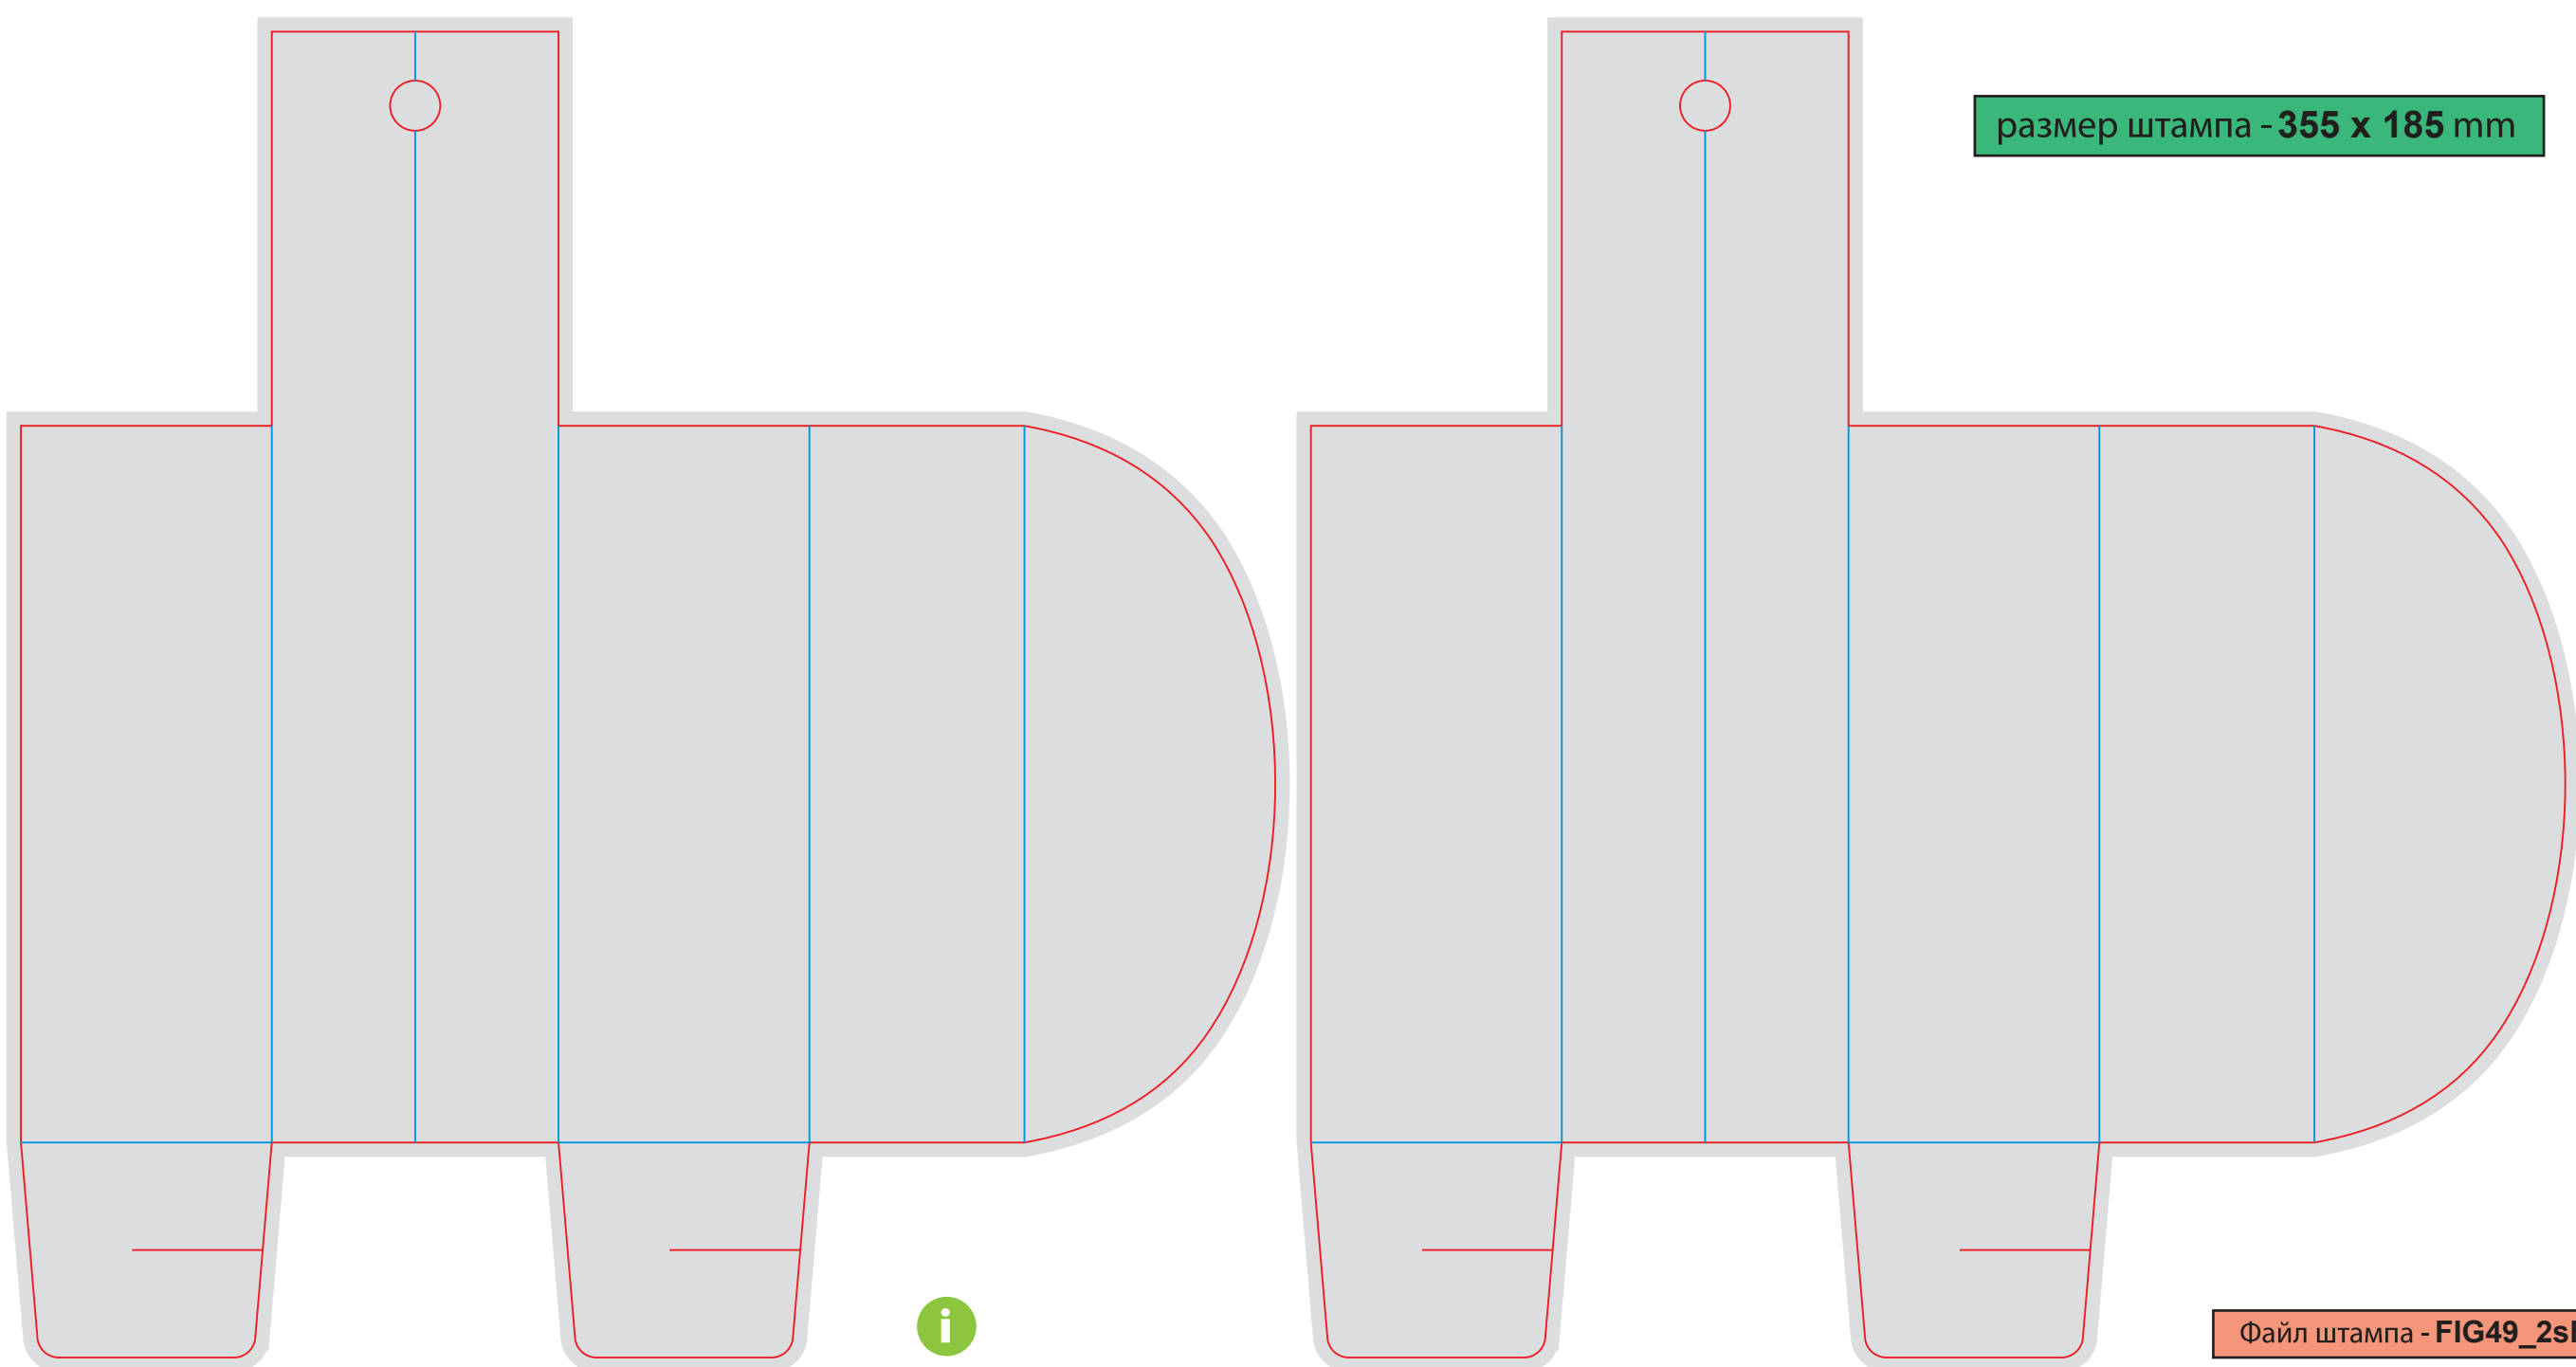

Подвес-коробка

FIG49_2sh

Файл штампа - FIG49_2sh