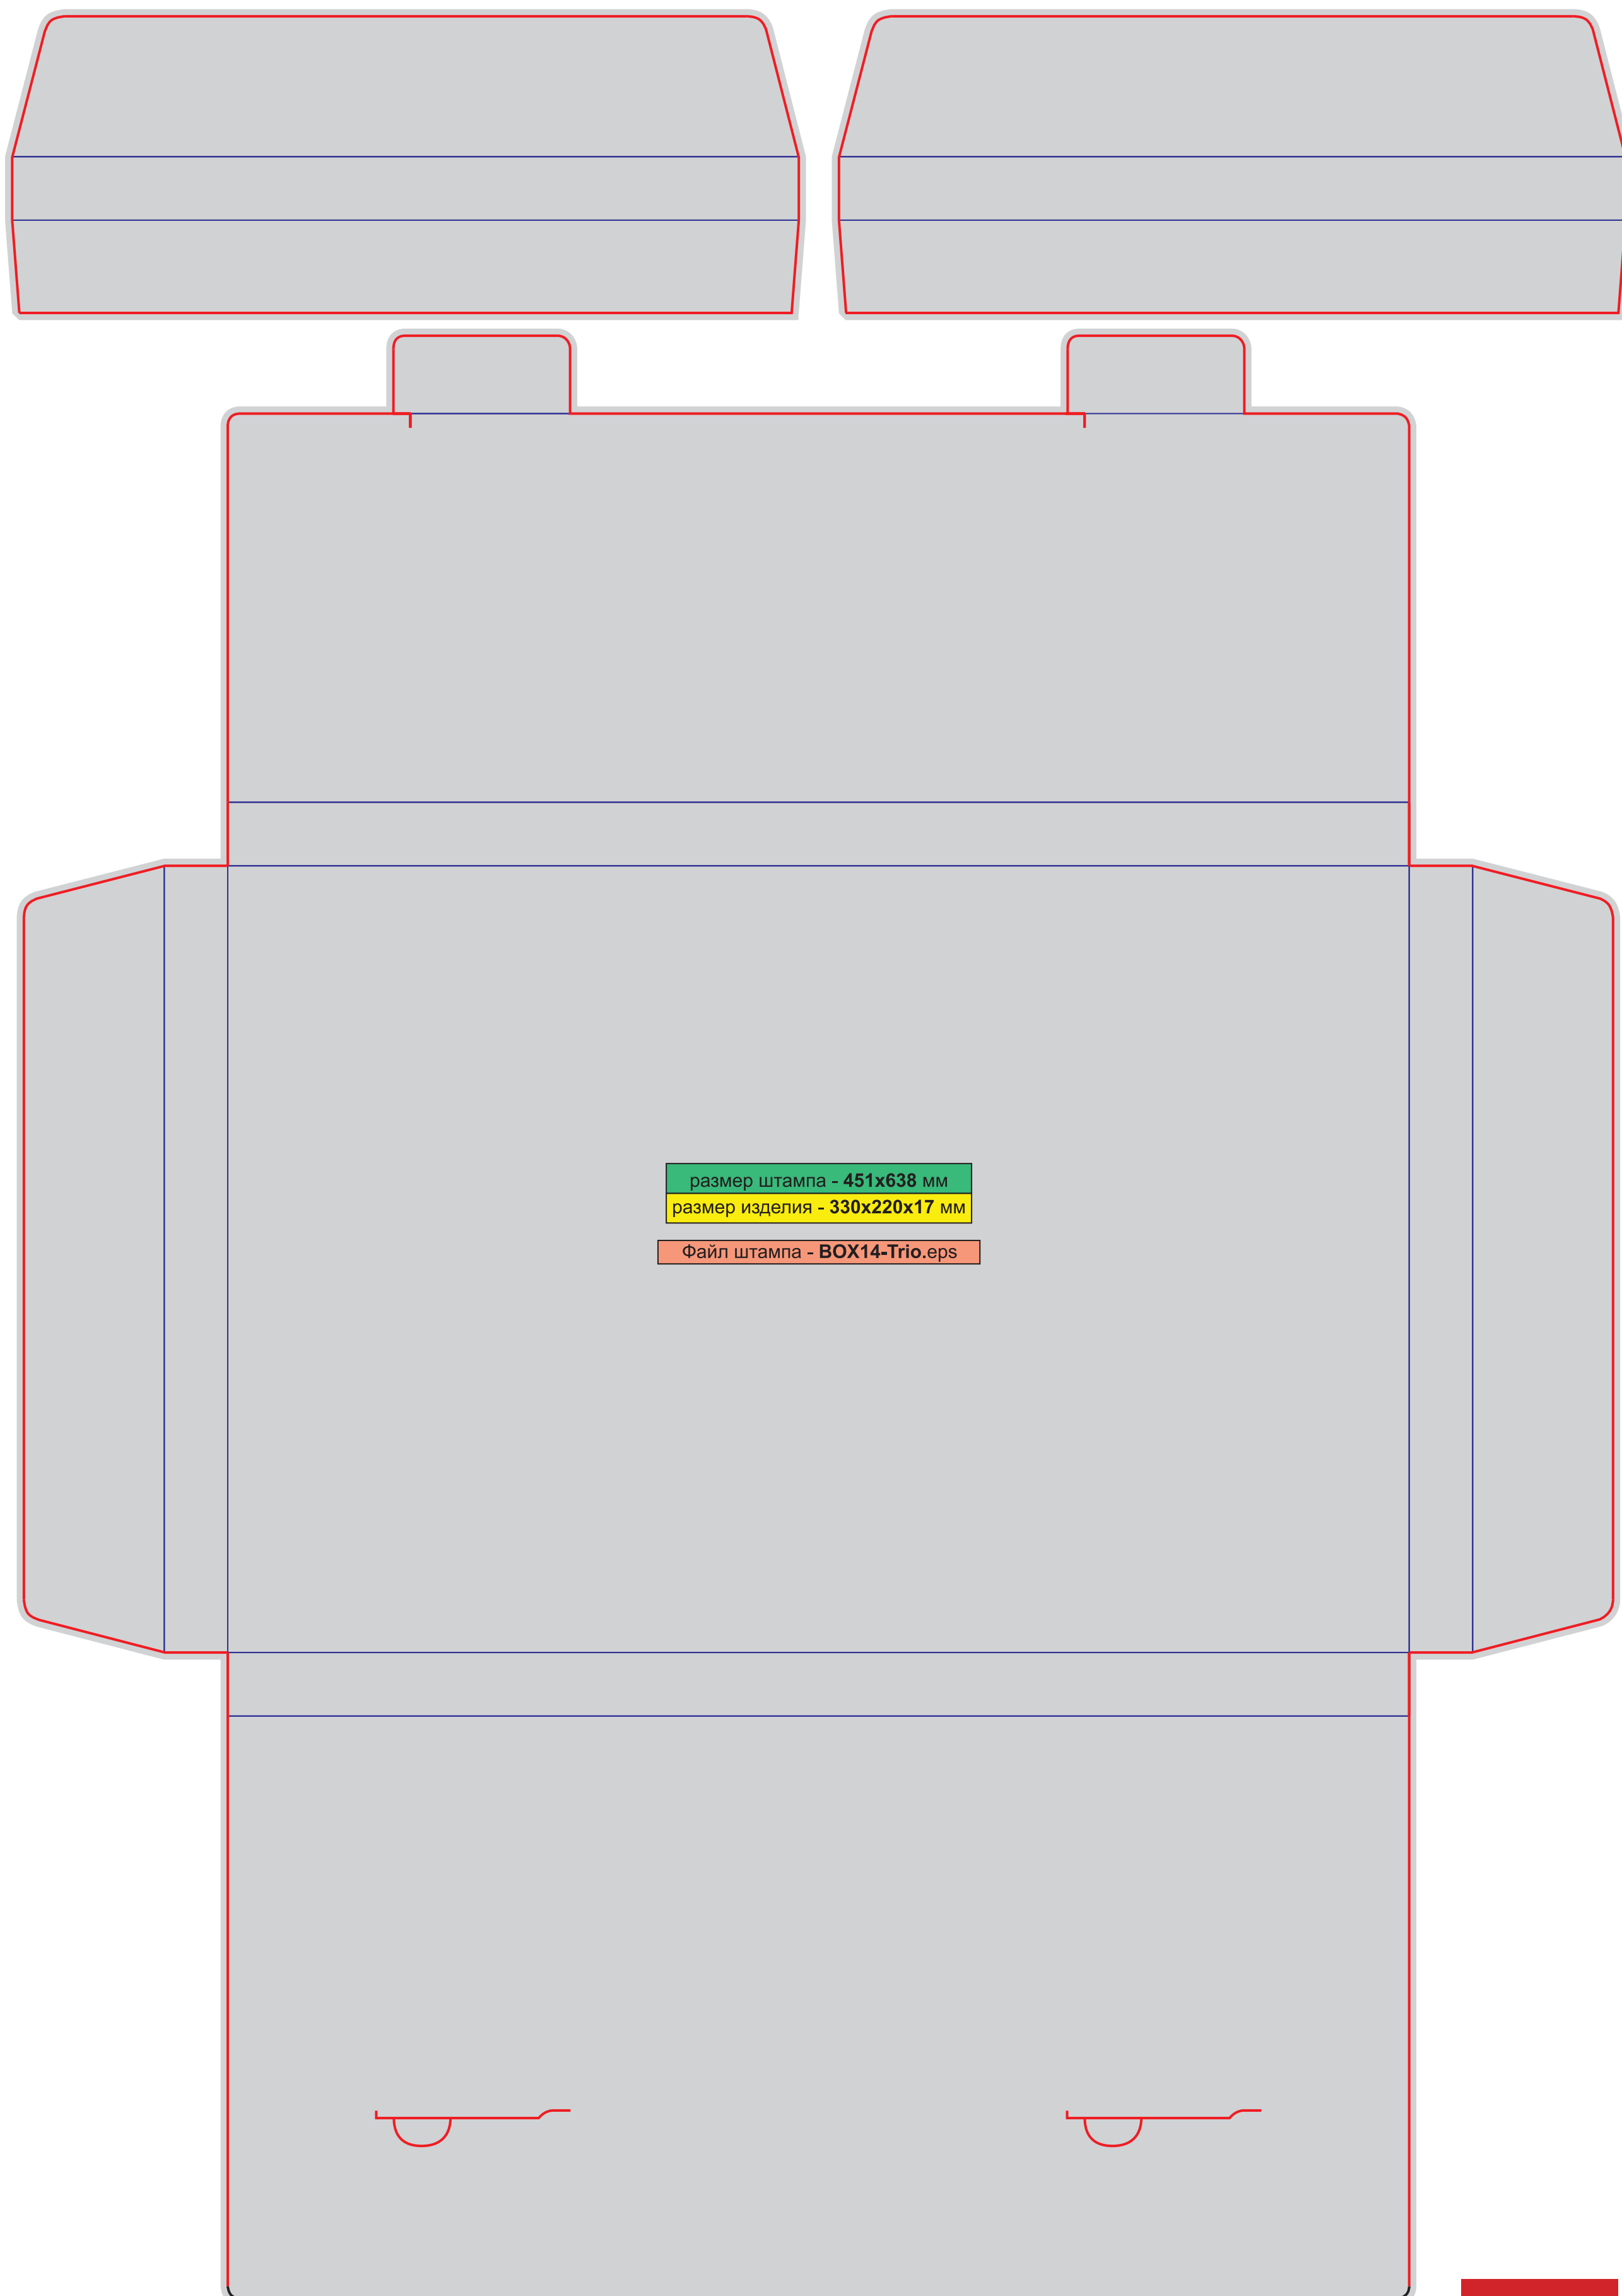

размер штампа - 451x638 мм
размер изделия - 330x220x17 мм
Файл штампа - BOX14-Trio.eps

! Уменьшено
на 25%

! Больше
формата
IGEN

Коробка для календаря трио

BOX14_Trio