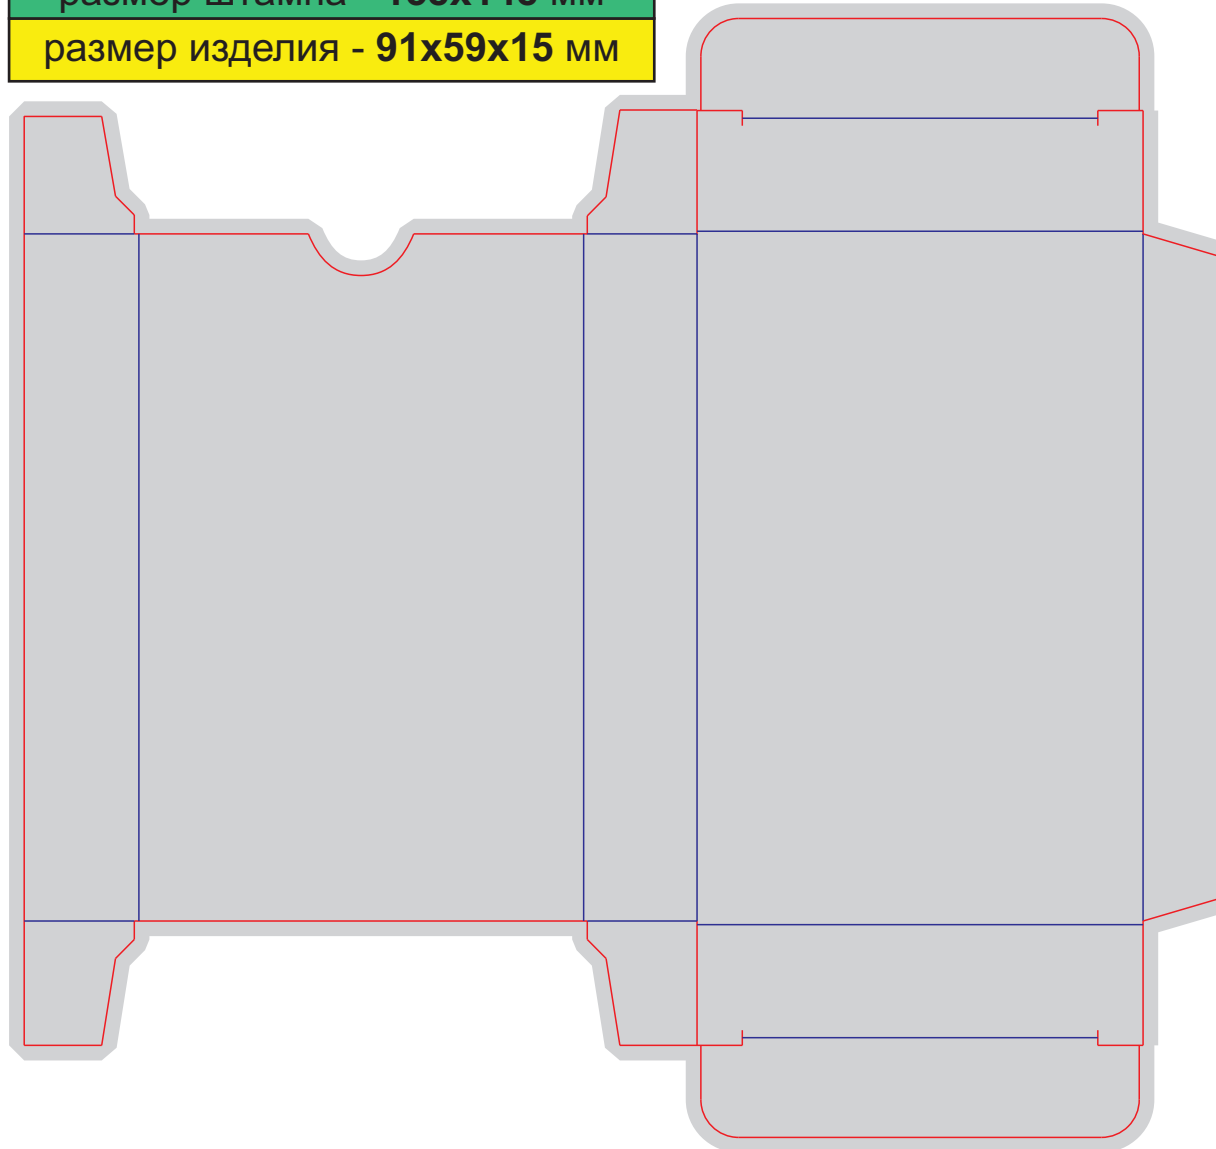

BOX10-verh_328x179x20

Коробка под бутылку (шампанское)

BOX11_Champagn

размер штампа - 347x503 мм

размер изделия - 320x83x83 мм

Файл штампа - BOX11_Champagn.eps

размер штампа - 158x148 мм

размер изделия - 91x59x15 мм