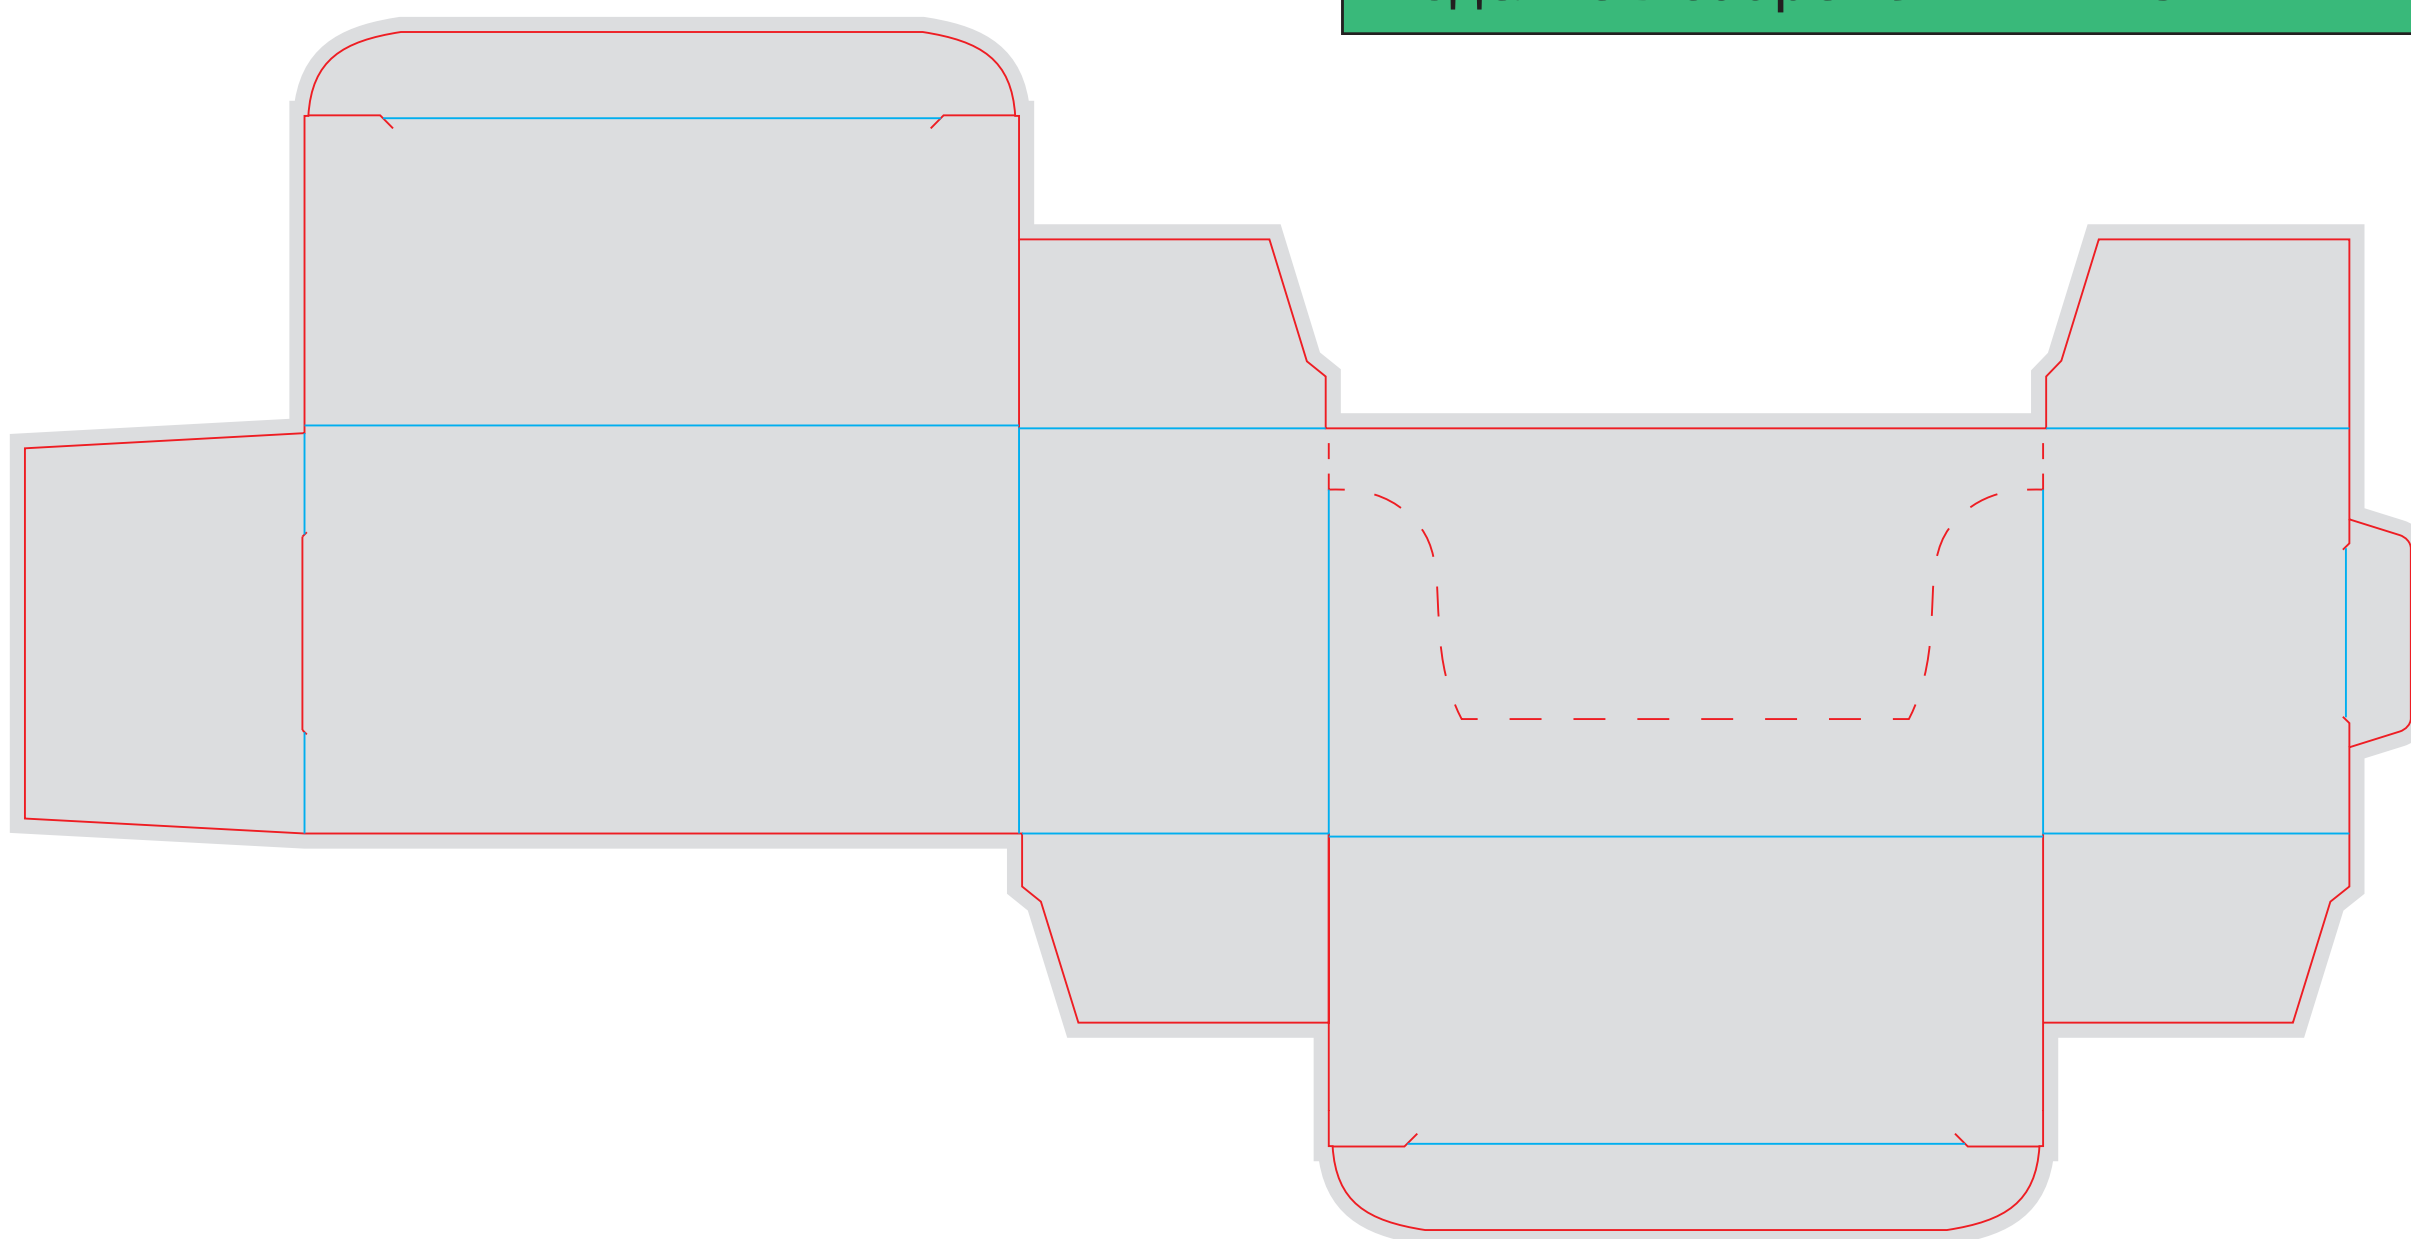

размер штампа - 316 x 159 mm

изделие в сборе - 94 x 41 x 54 mm