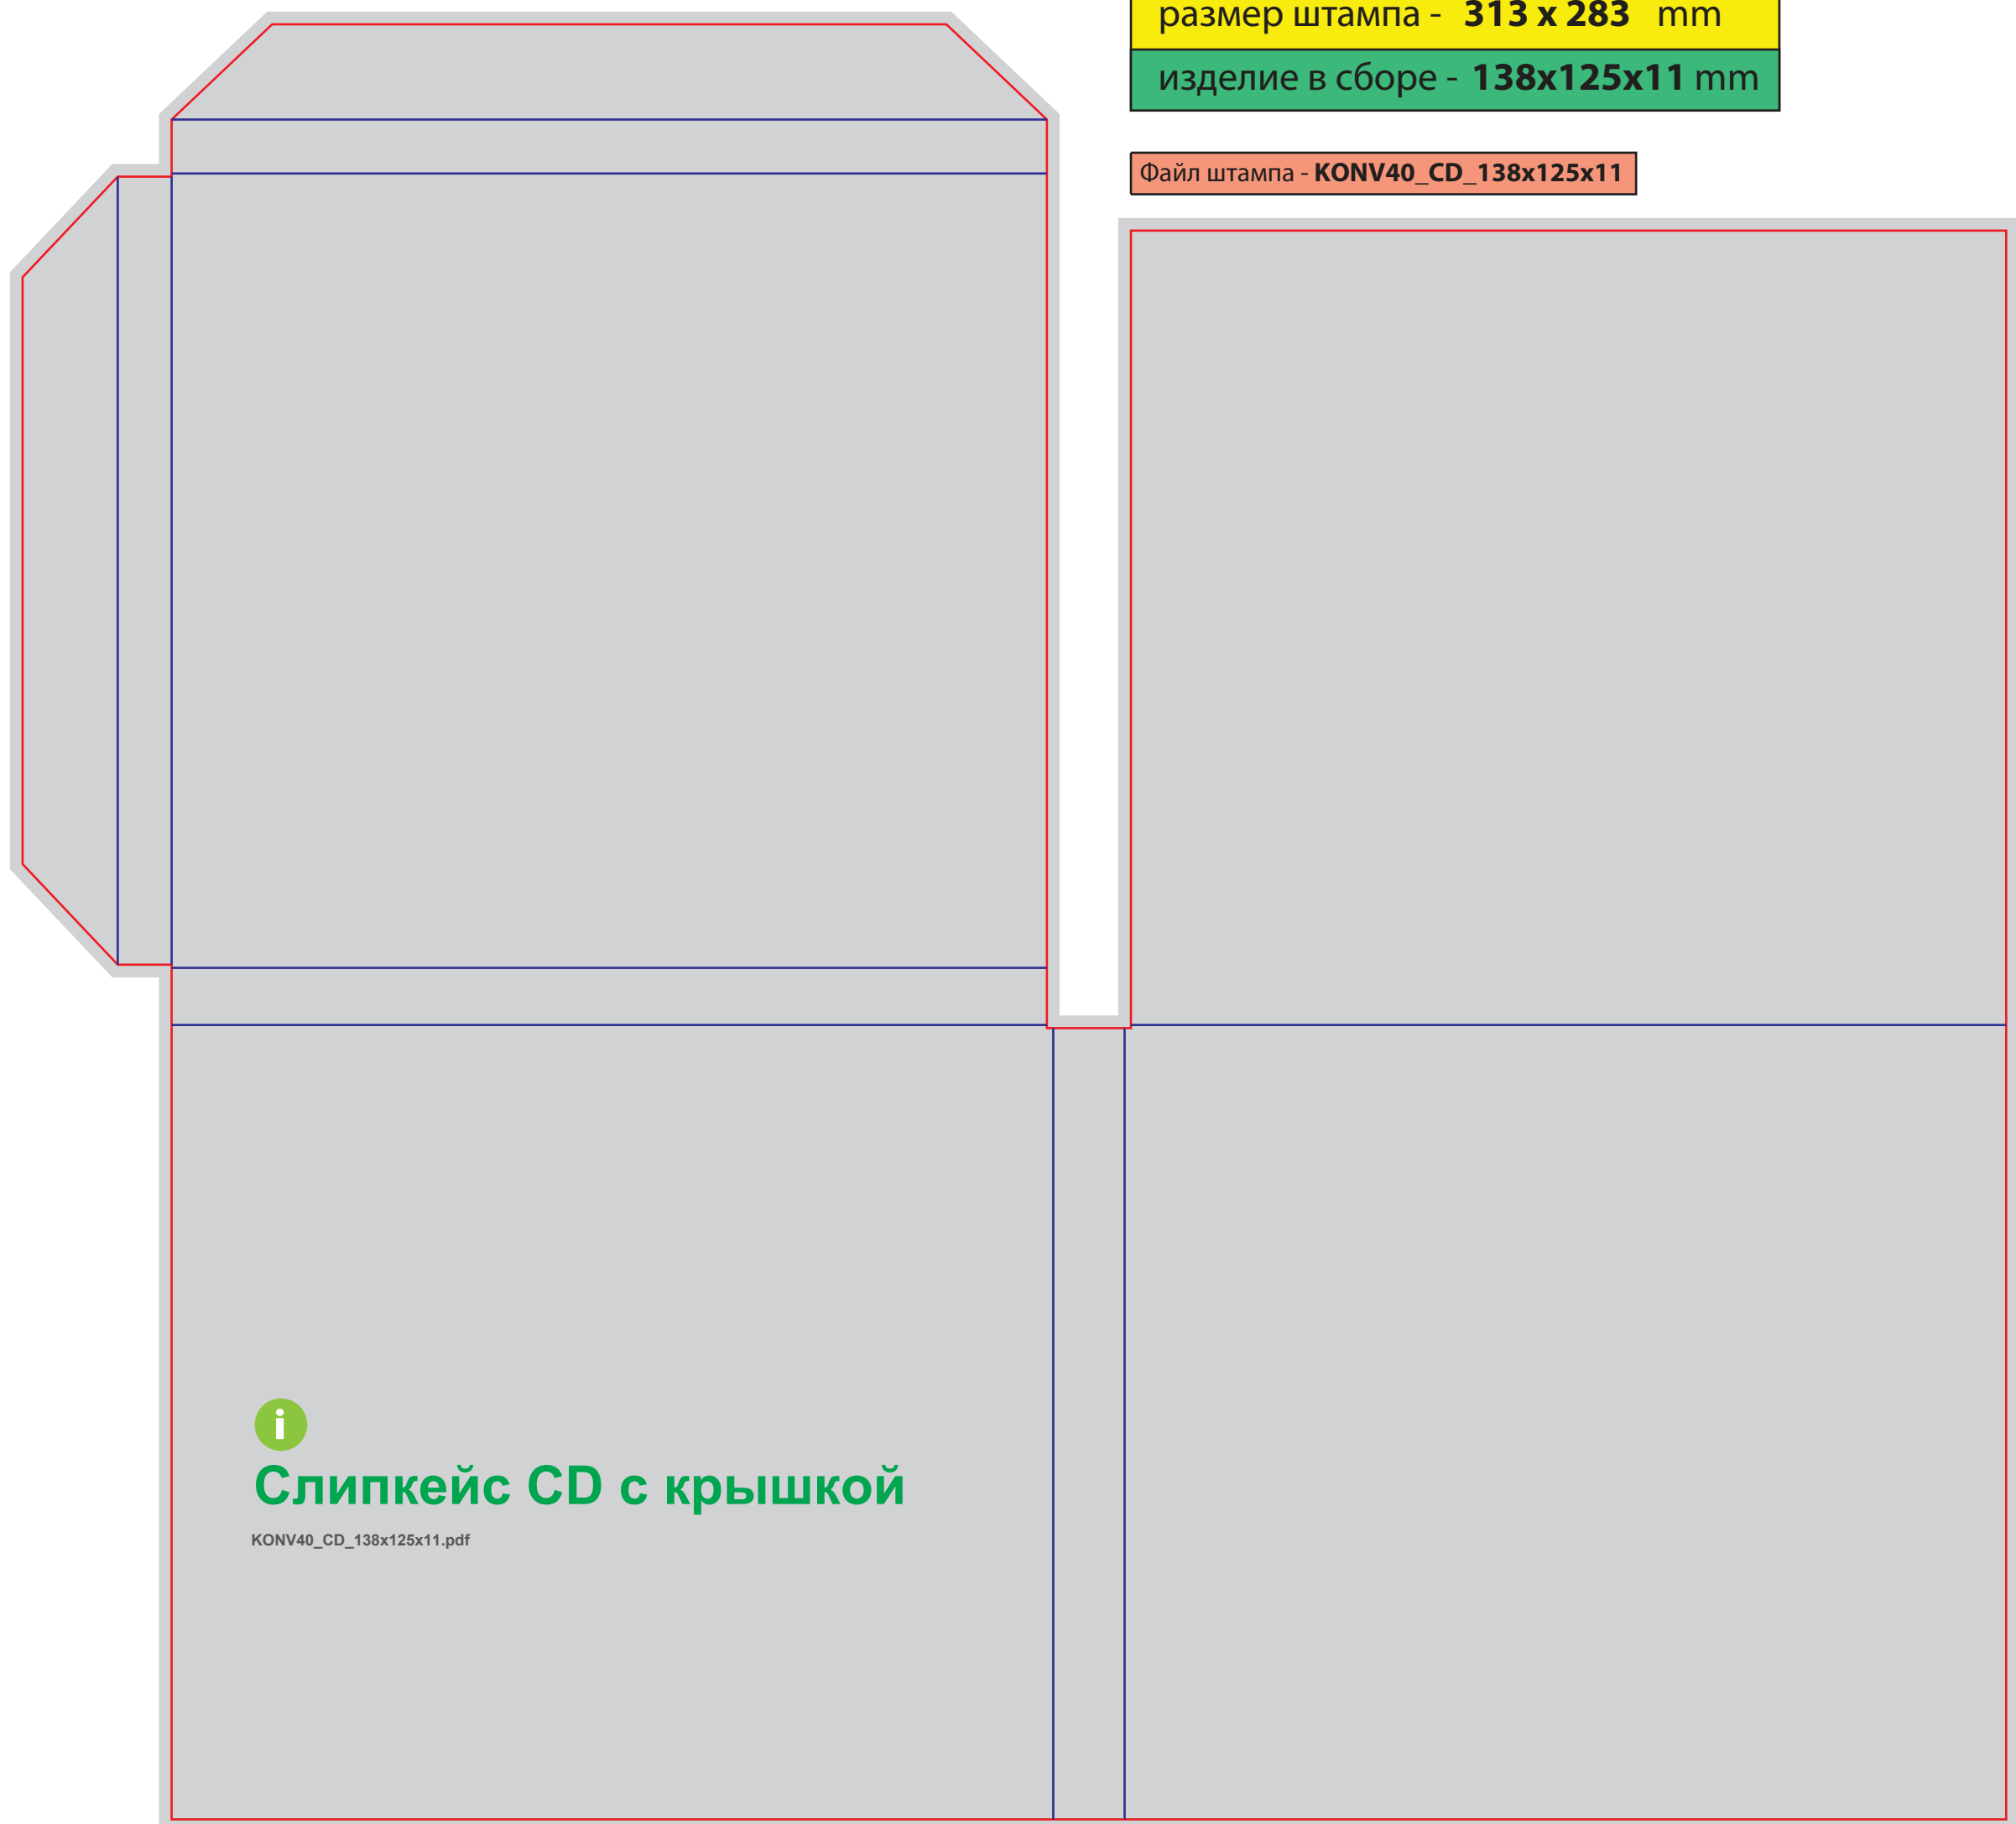

Конверт для CD с клапаном

KONV13_3sh_CD_klapan

размер штампа - 297x494 мм
размер изделия - 126x119 мм

Файл штампа - KONV18_CD-DVD.eps

Конверт для CD с вырезом

KONV18_CD-DVD.pdf

размер штампа - **313 x 283** mm