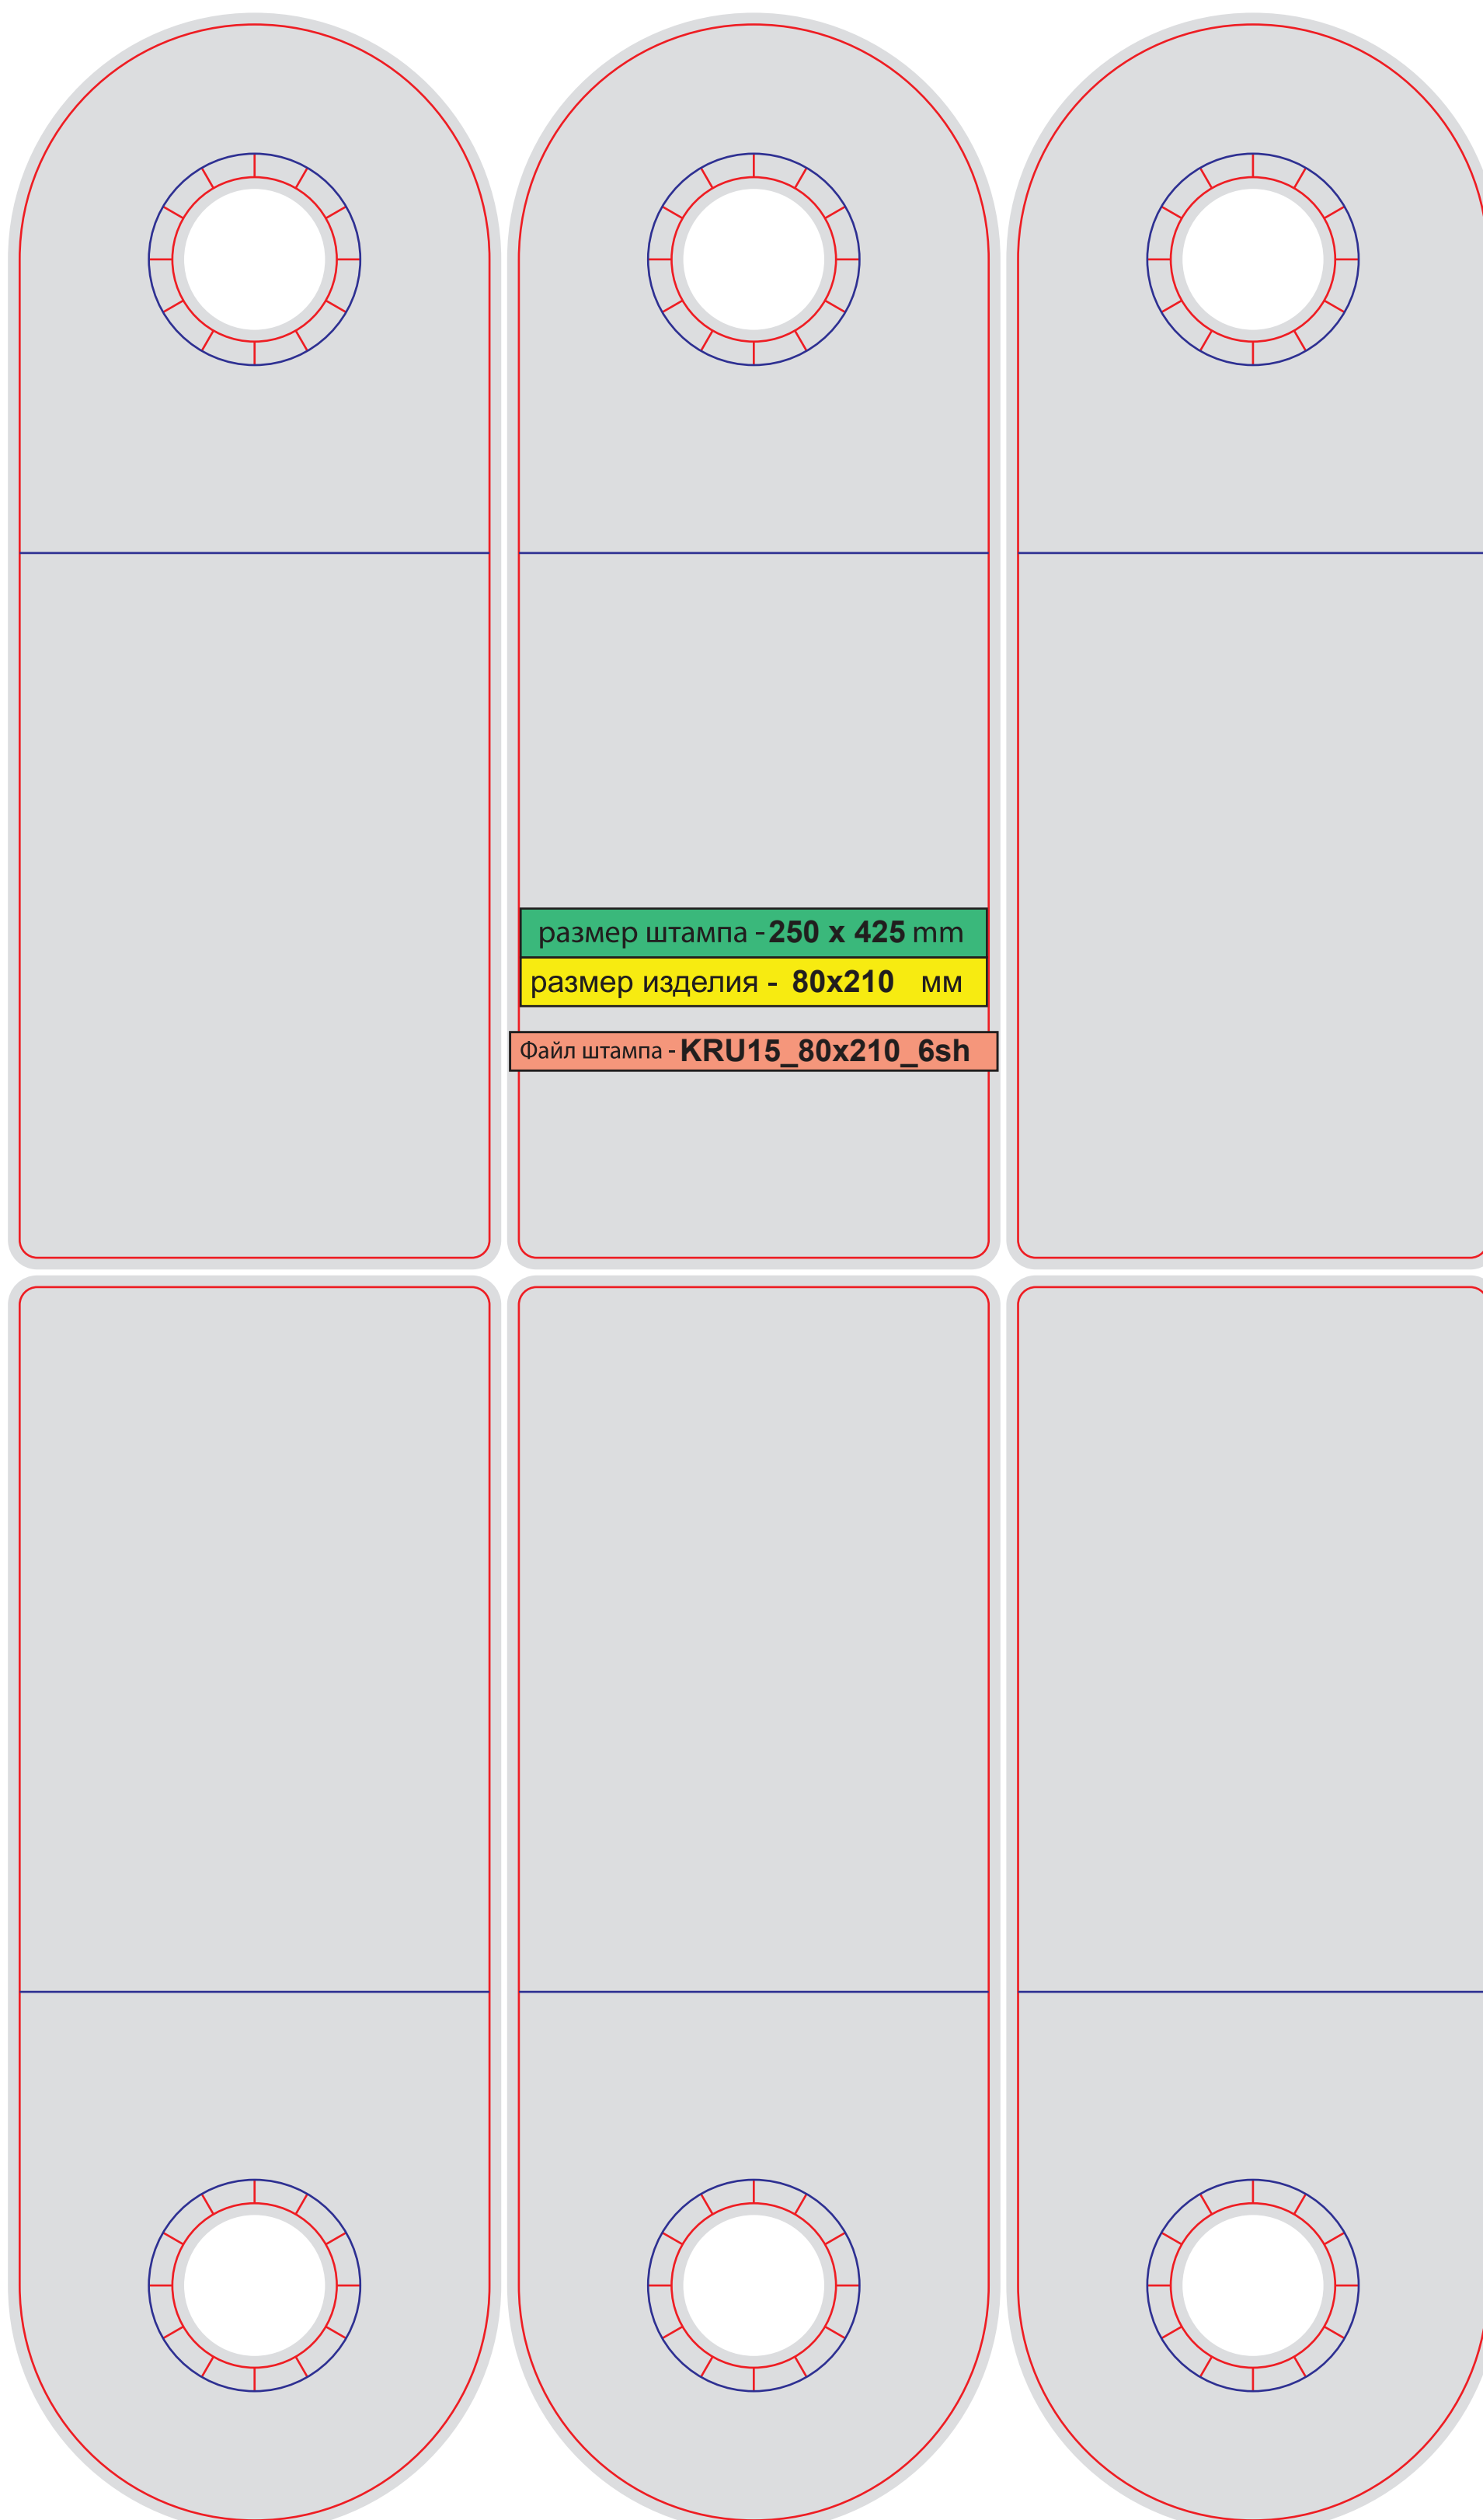

Некхенгер

KRU15_80x210_6sh.pdf