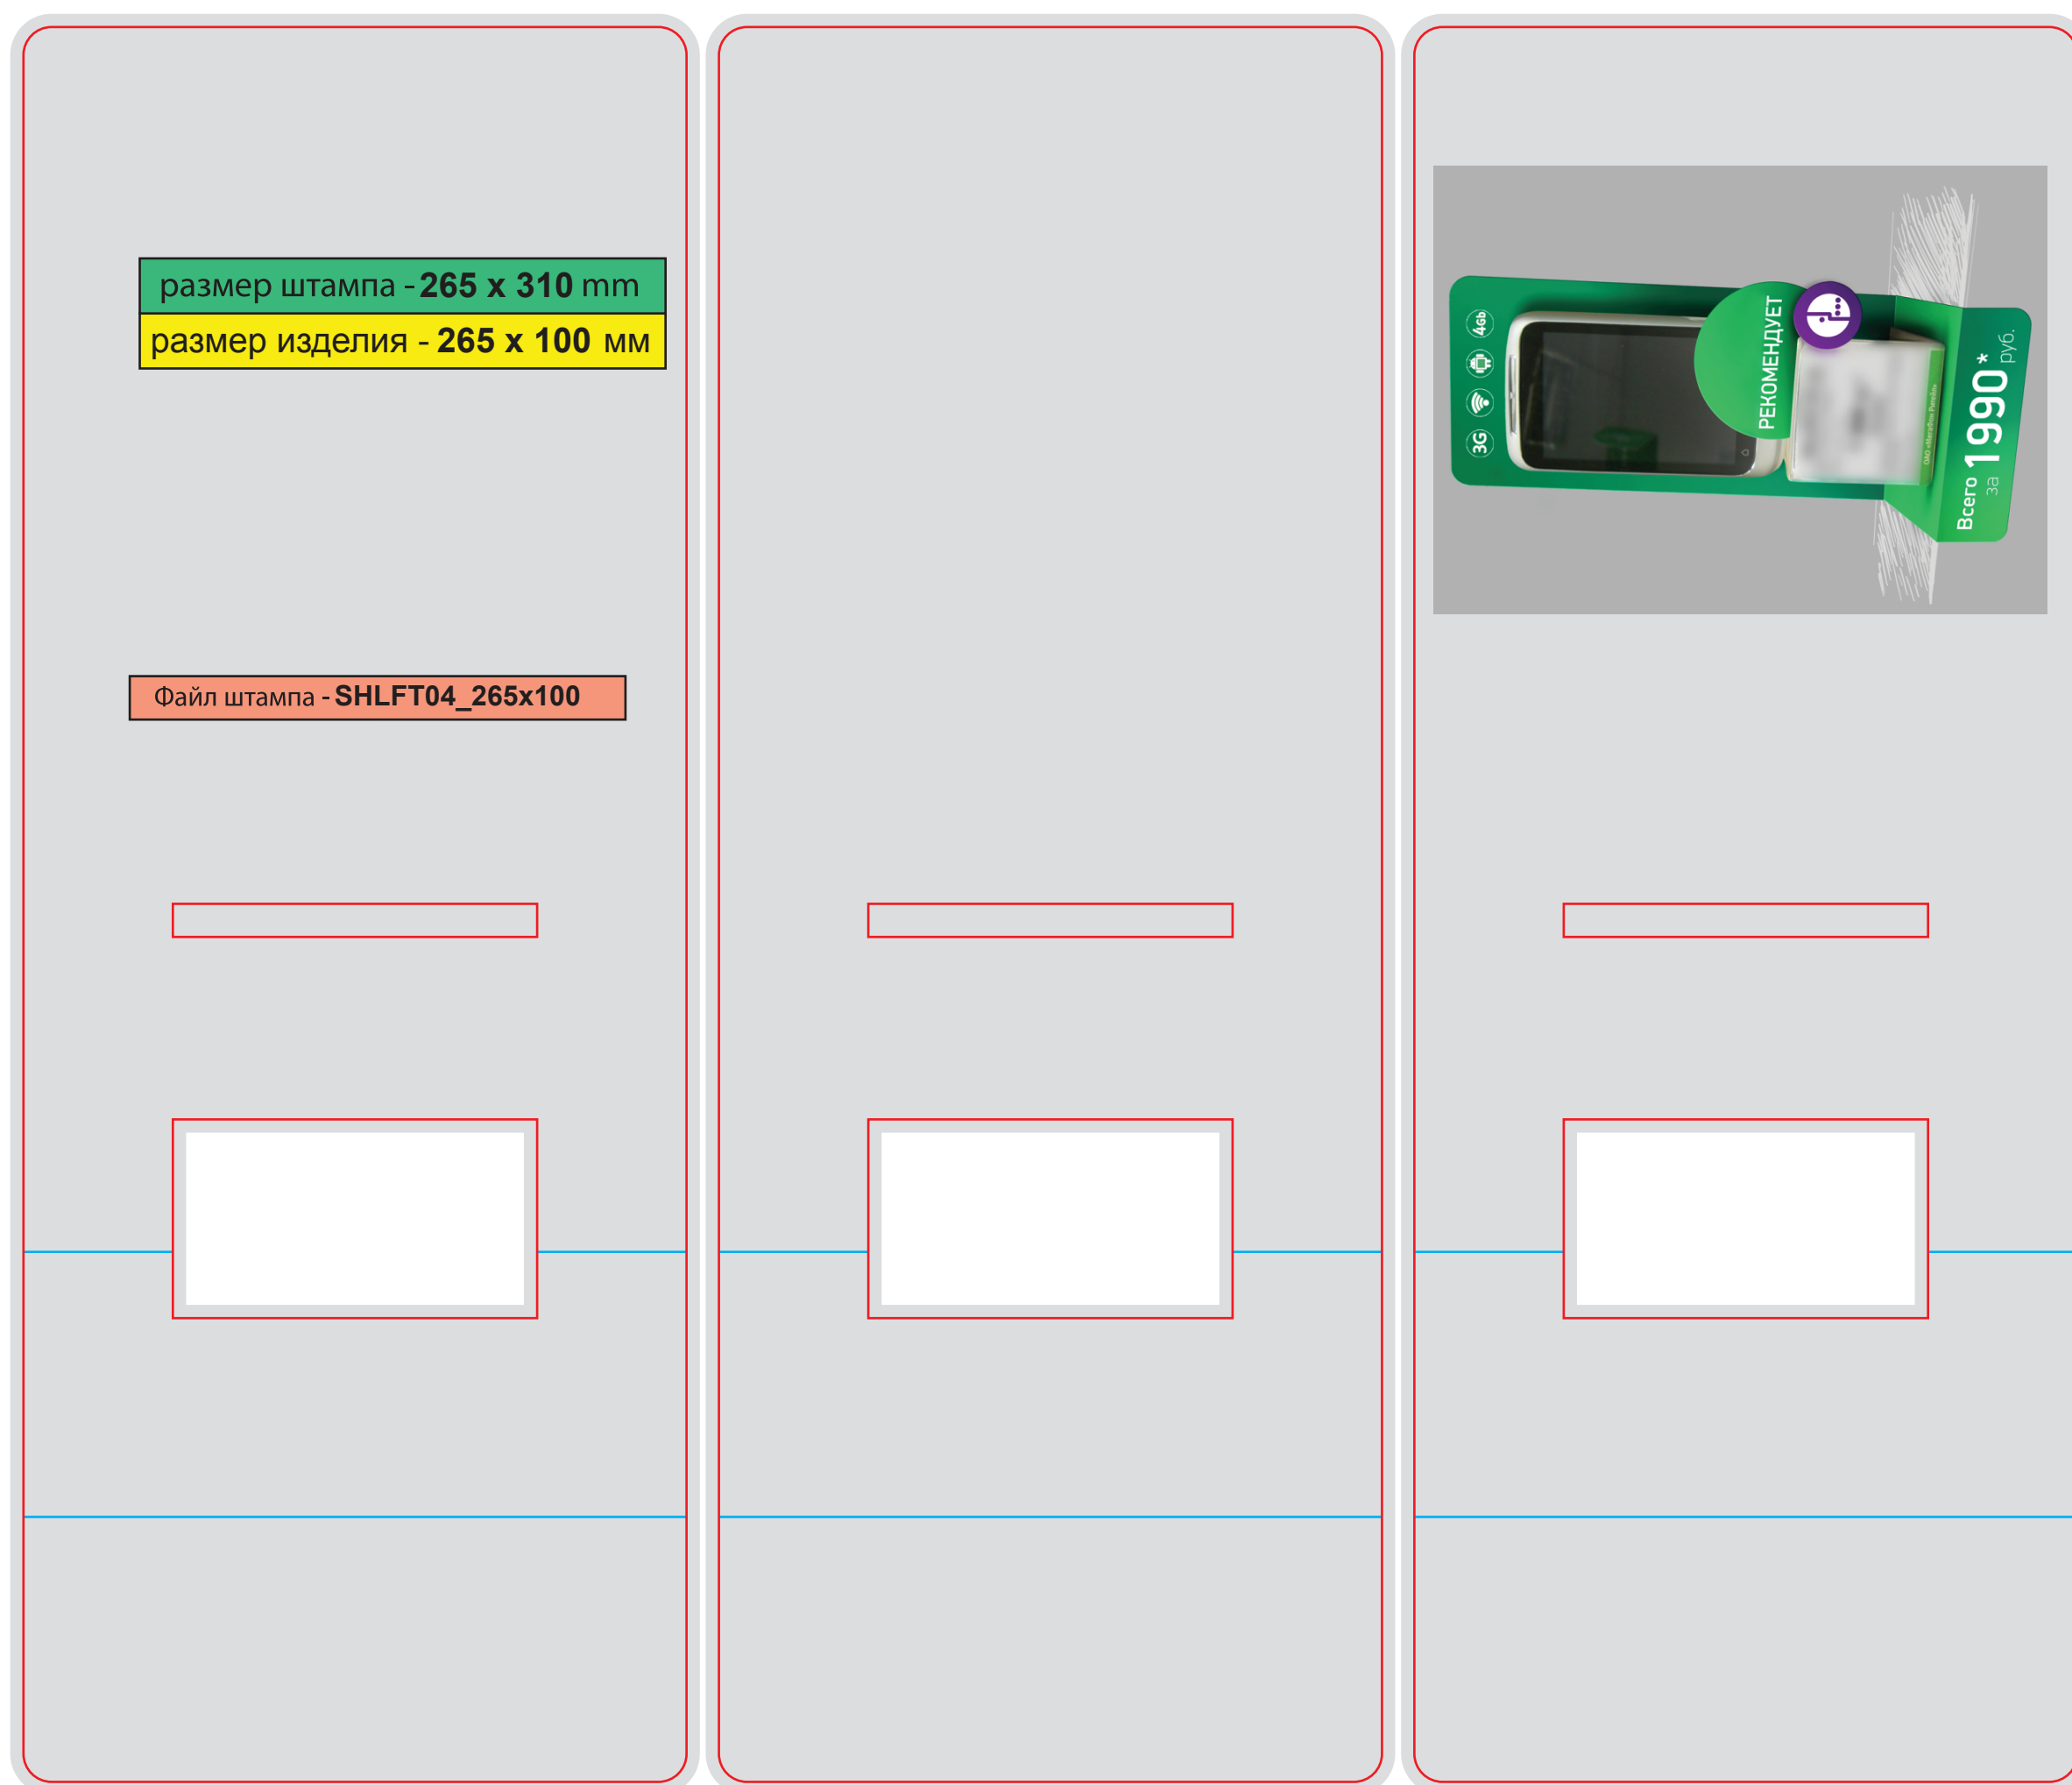

размер штампа - 297 x 363 mm

размер изделия - 297 x 363 мм

Файл штампа - SHLFT03_3sh.eps

Шелфтокер

SHLFT03_3sh

Шелфтокер

SHLFT04_265x100

Шелфтокер