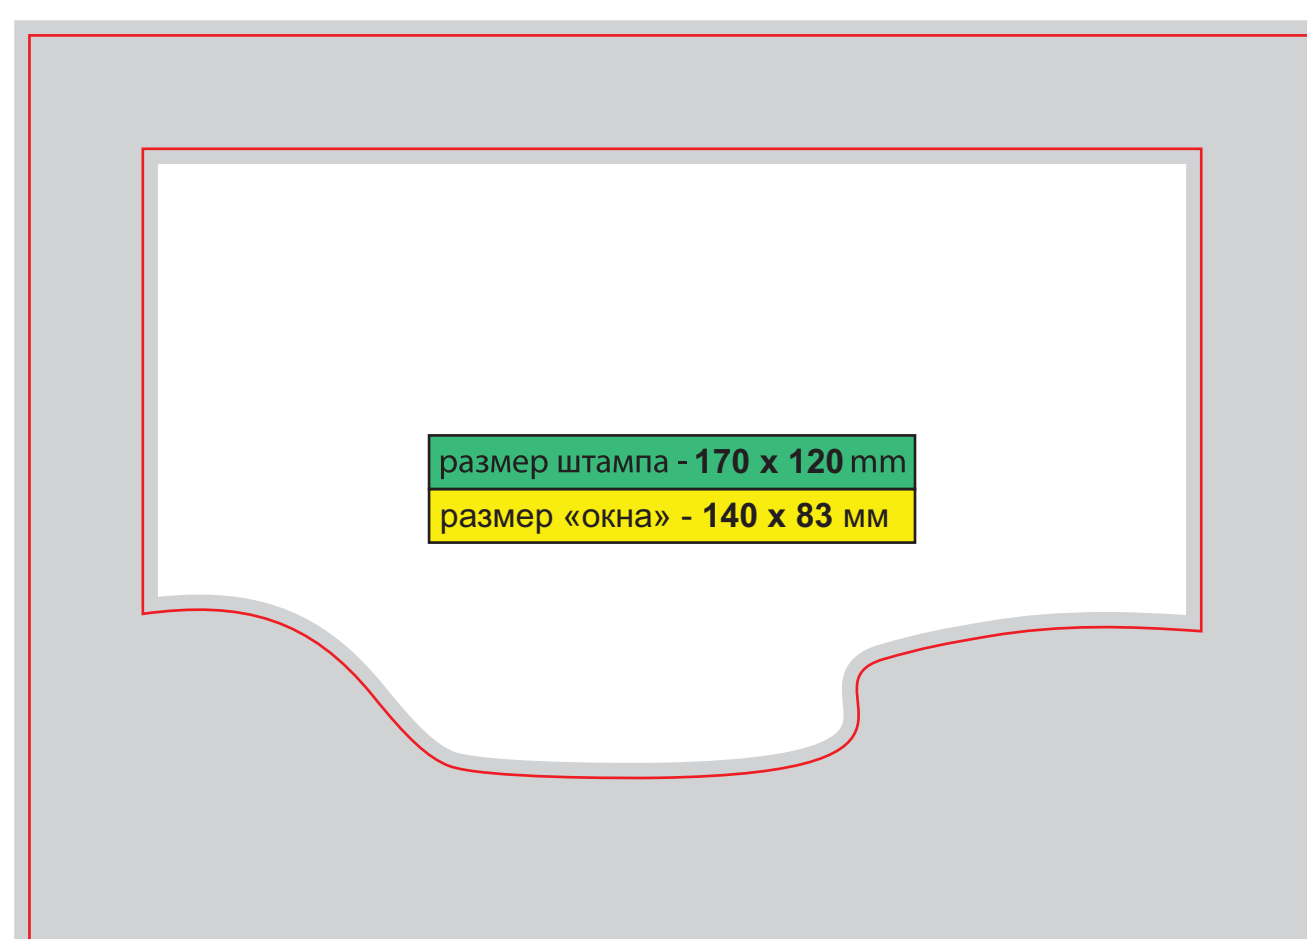

Файл штампа - FOTO02_ramka-magnit.eps

Фоторамка-магнит

FOTO02_ramka-magnit