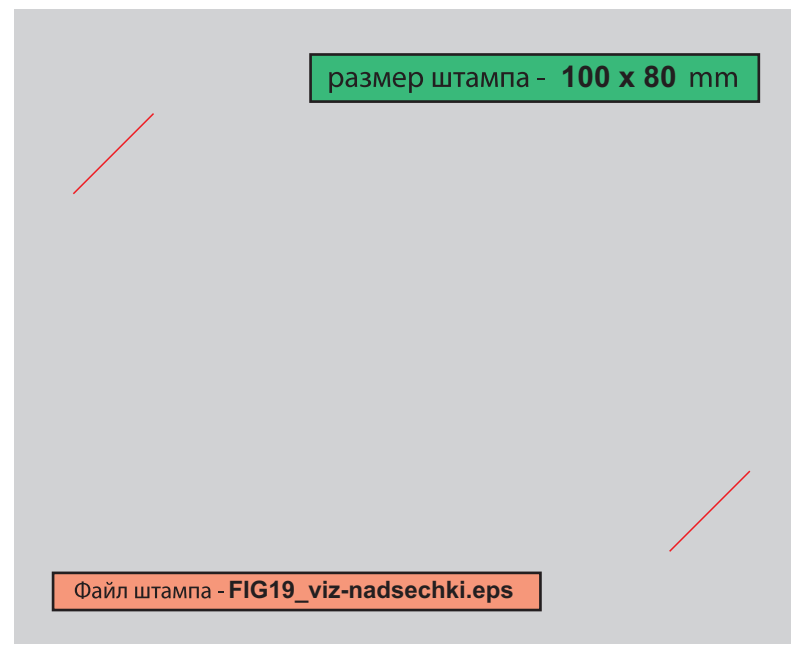

i
Прорези под визитку

FIG19_viz-nadsechki