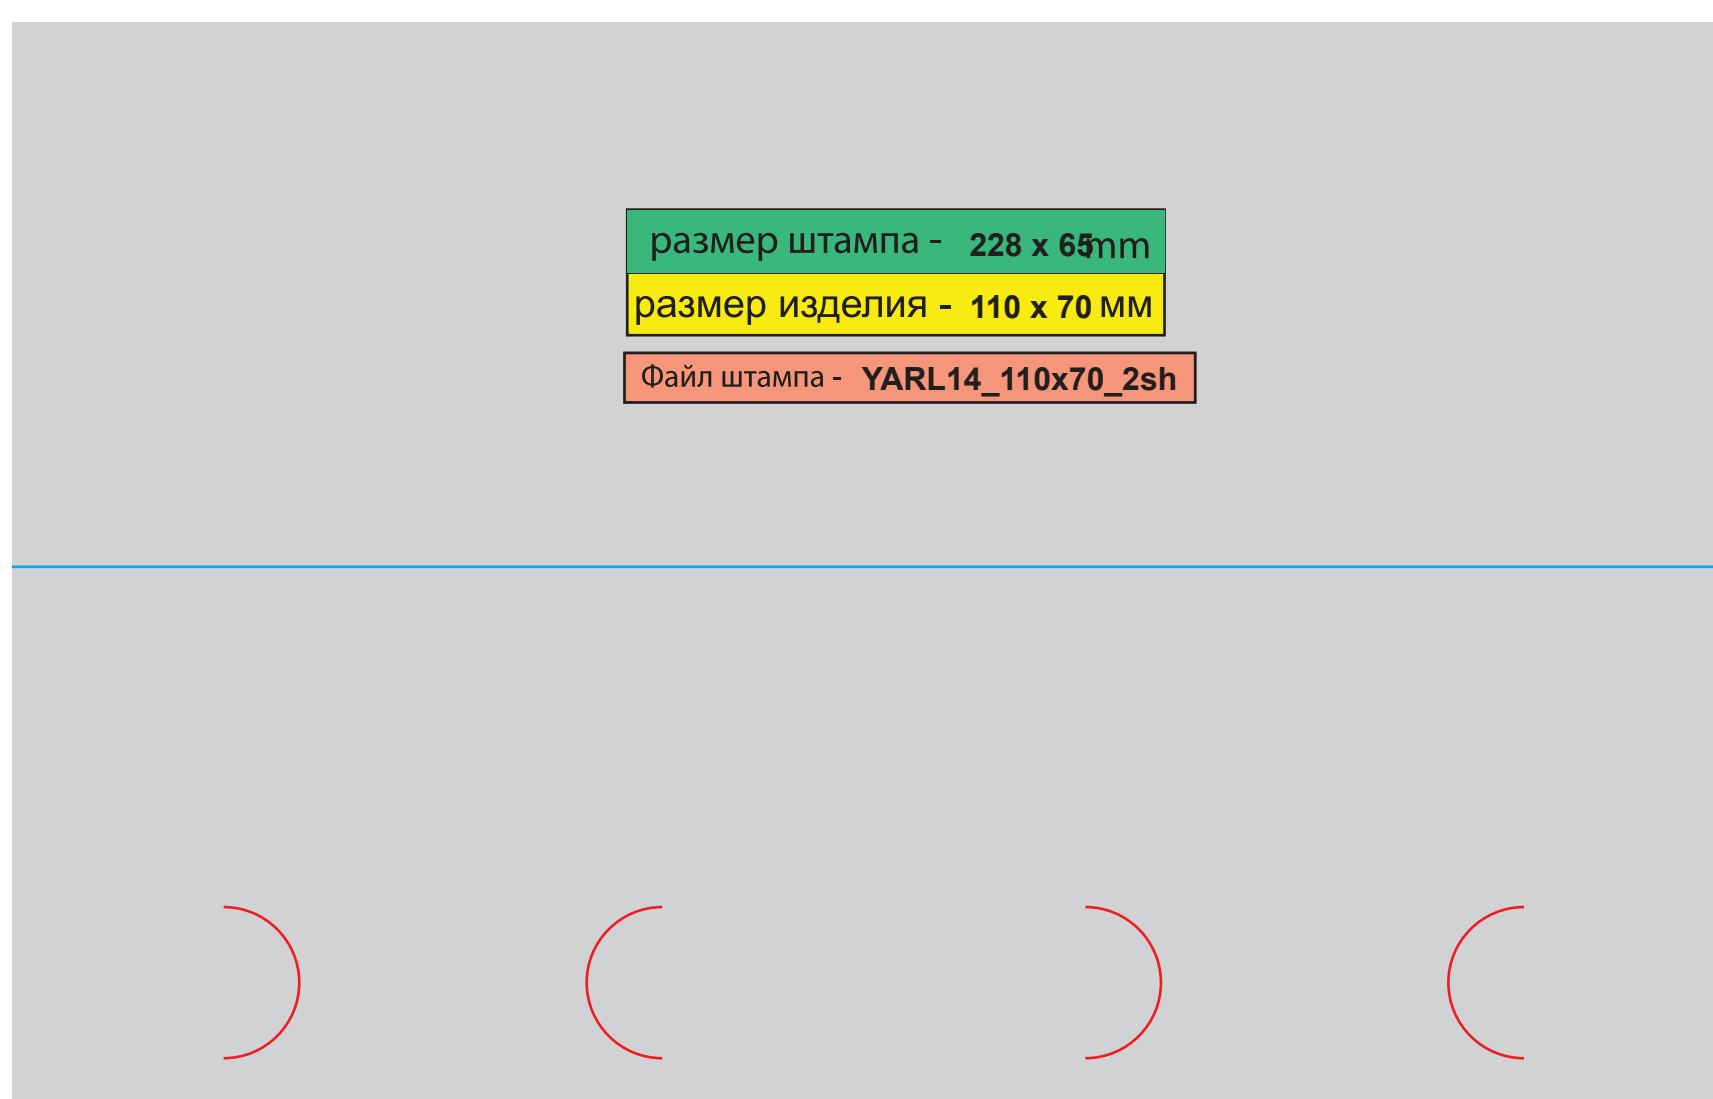

Открытка-картхолдер

YARL14_110x70_2sh.pdf