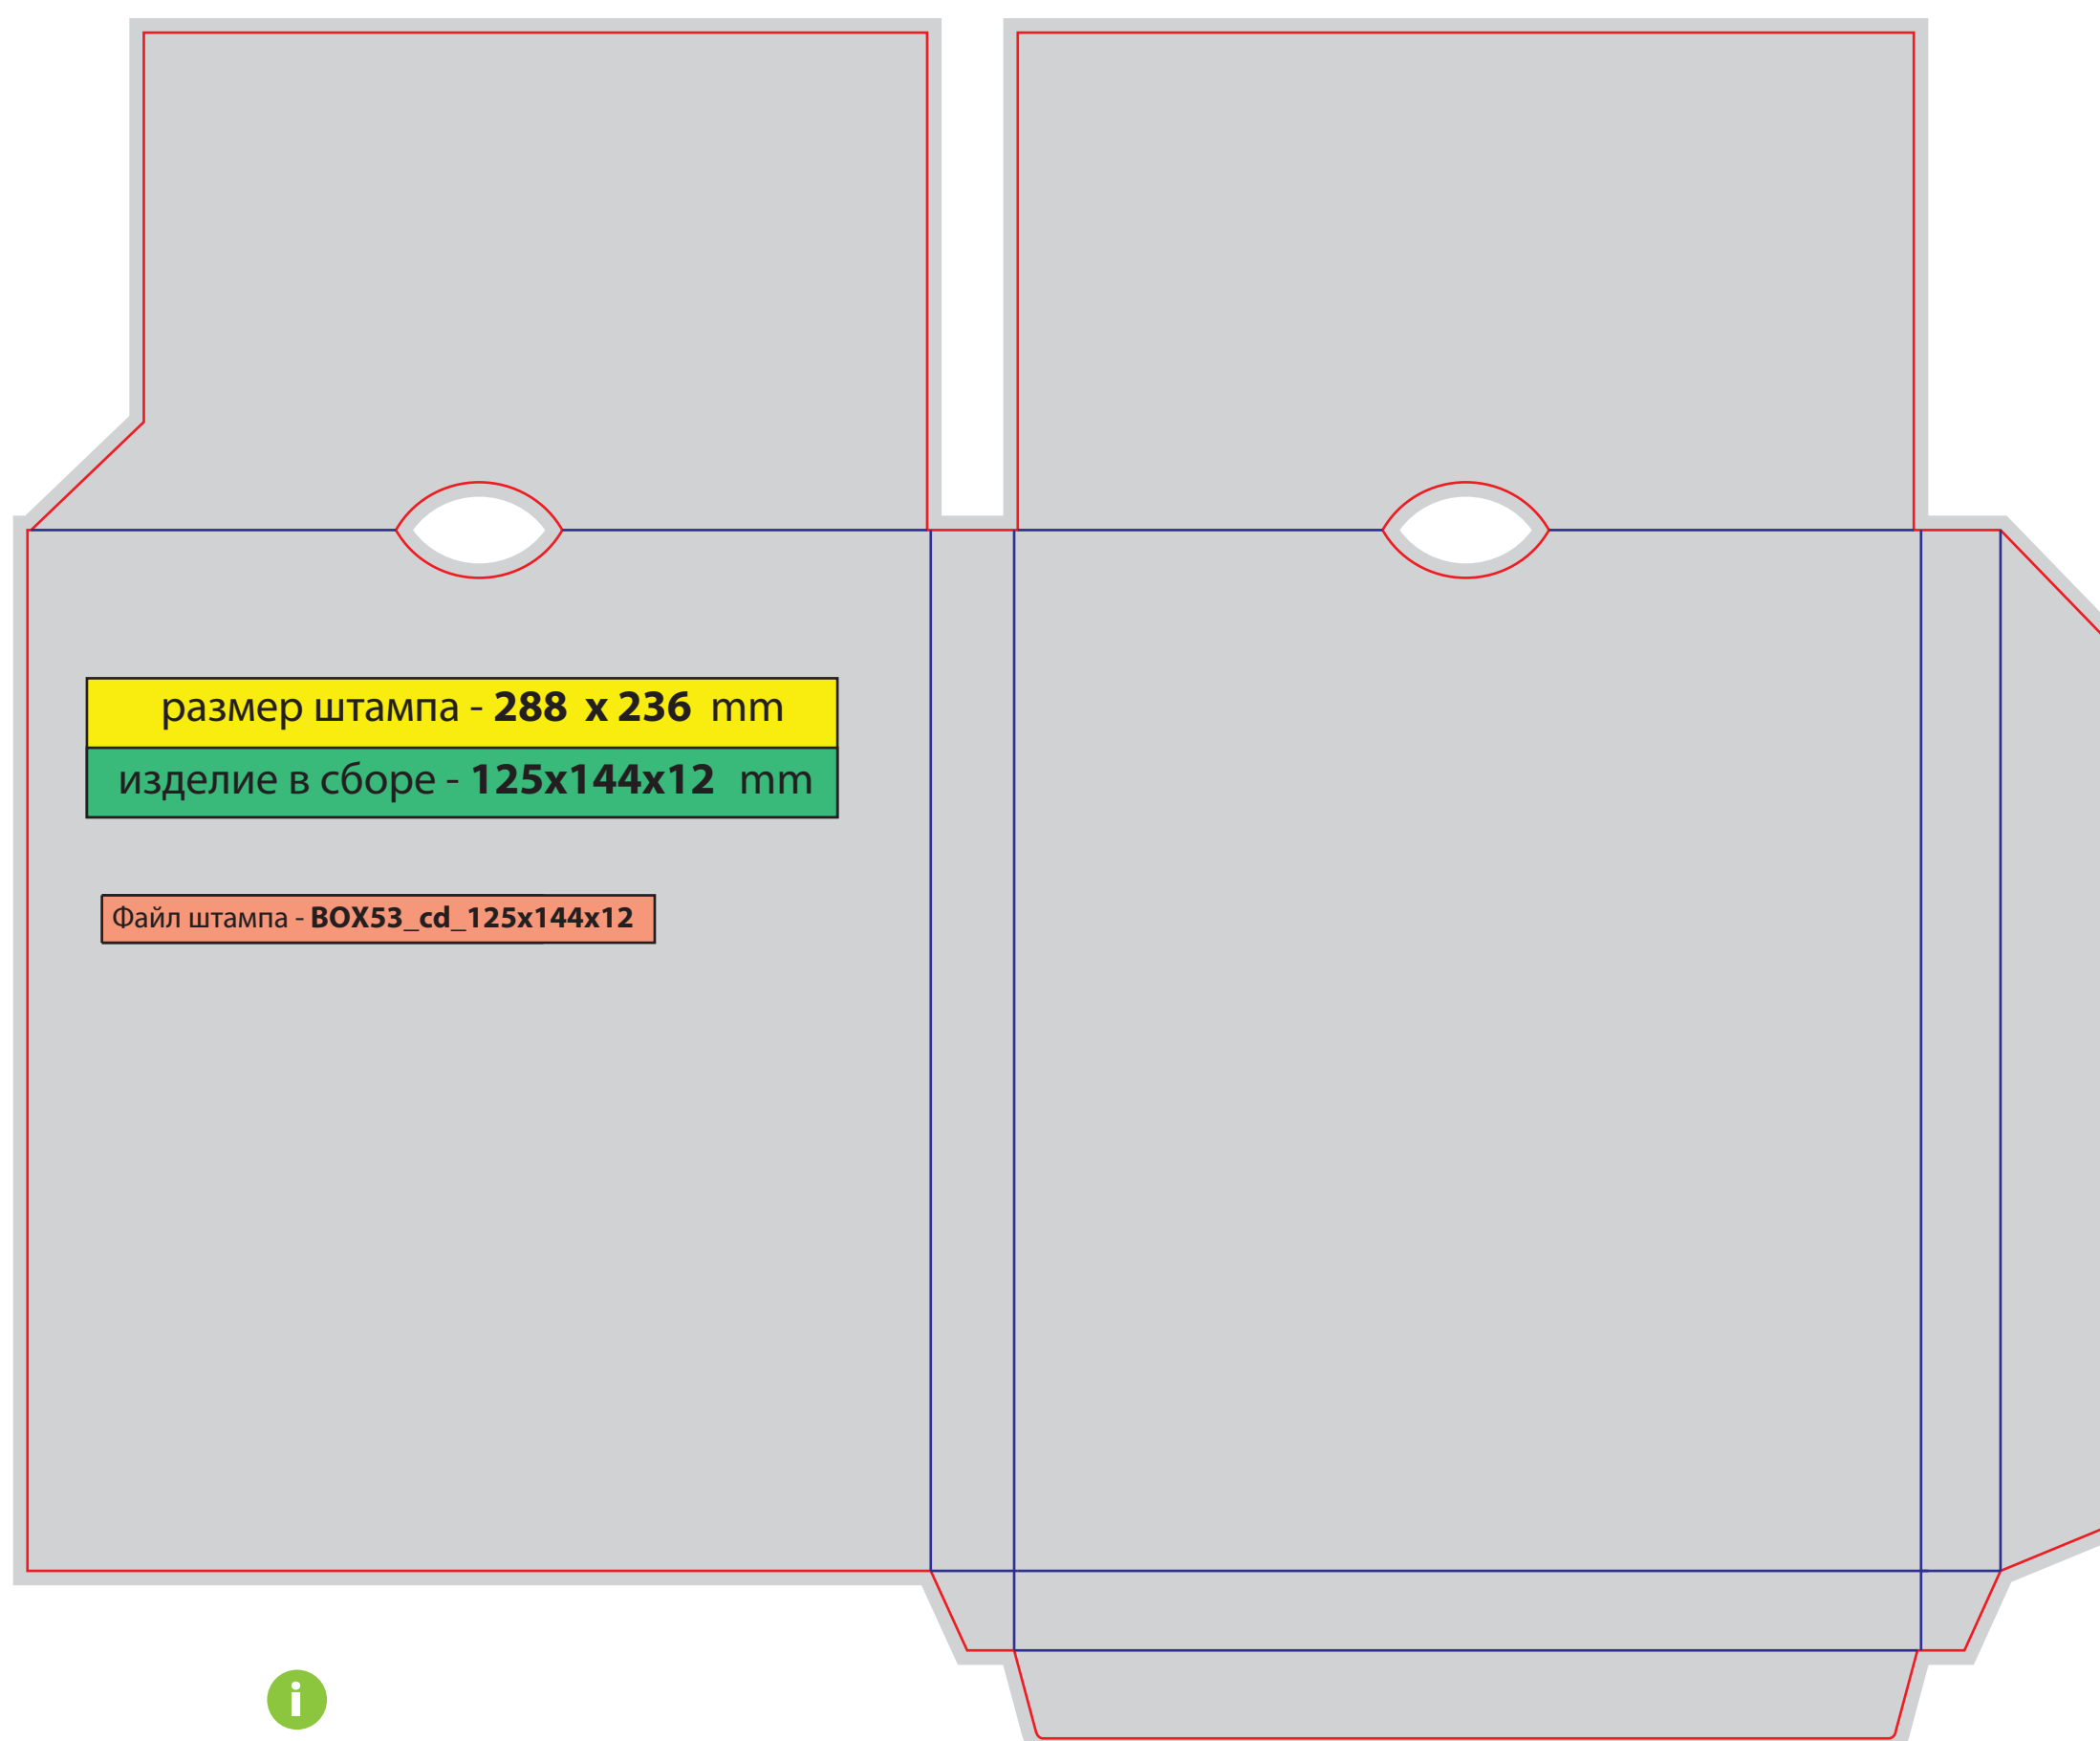

i
Слипкейс для CD

BOX53_cd_125x144x12

размер штампа - **244 x 162 mm**
размер изделия - **122 x 122 мм**