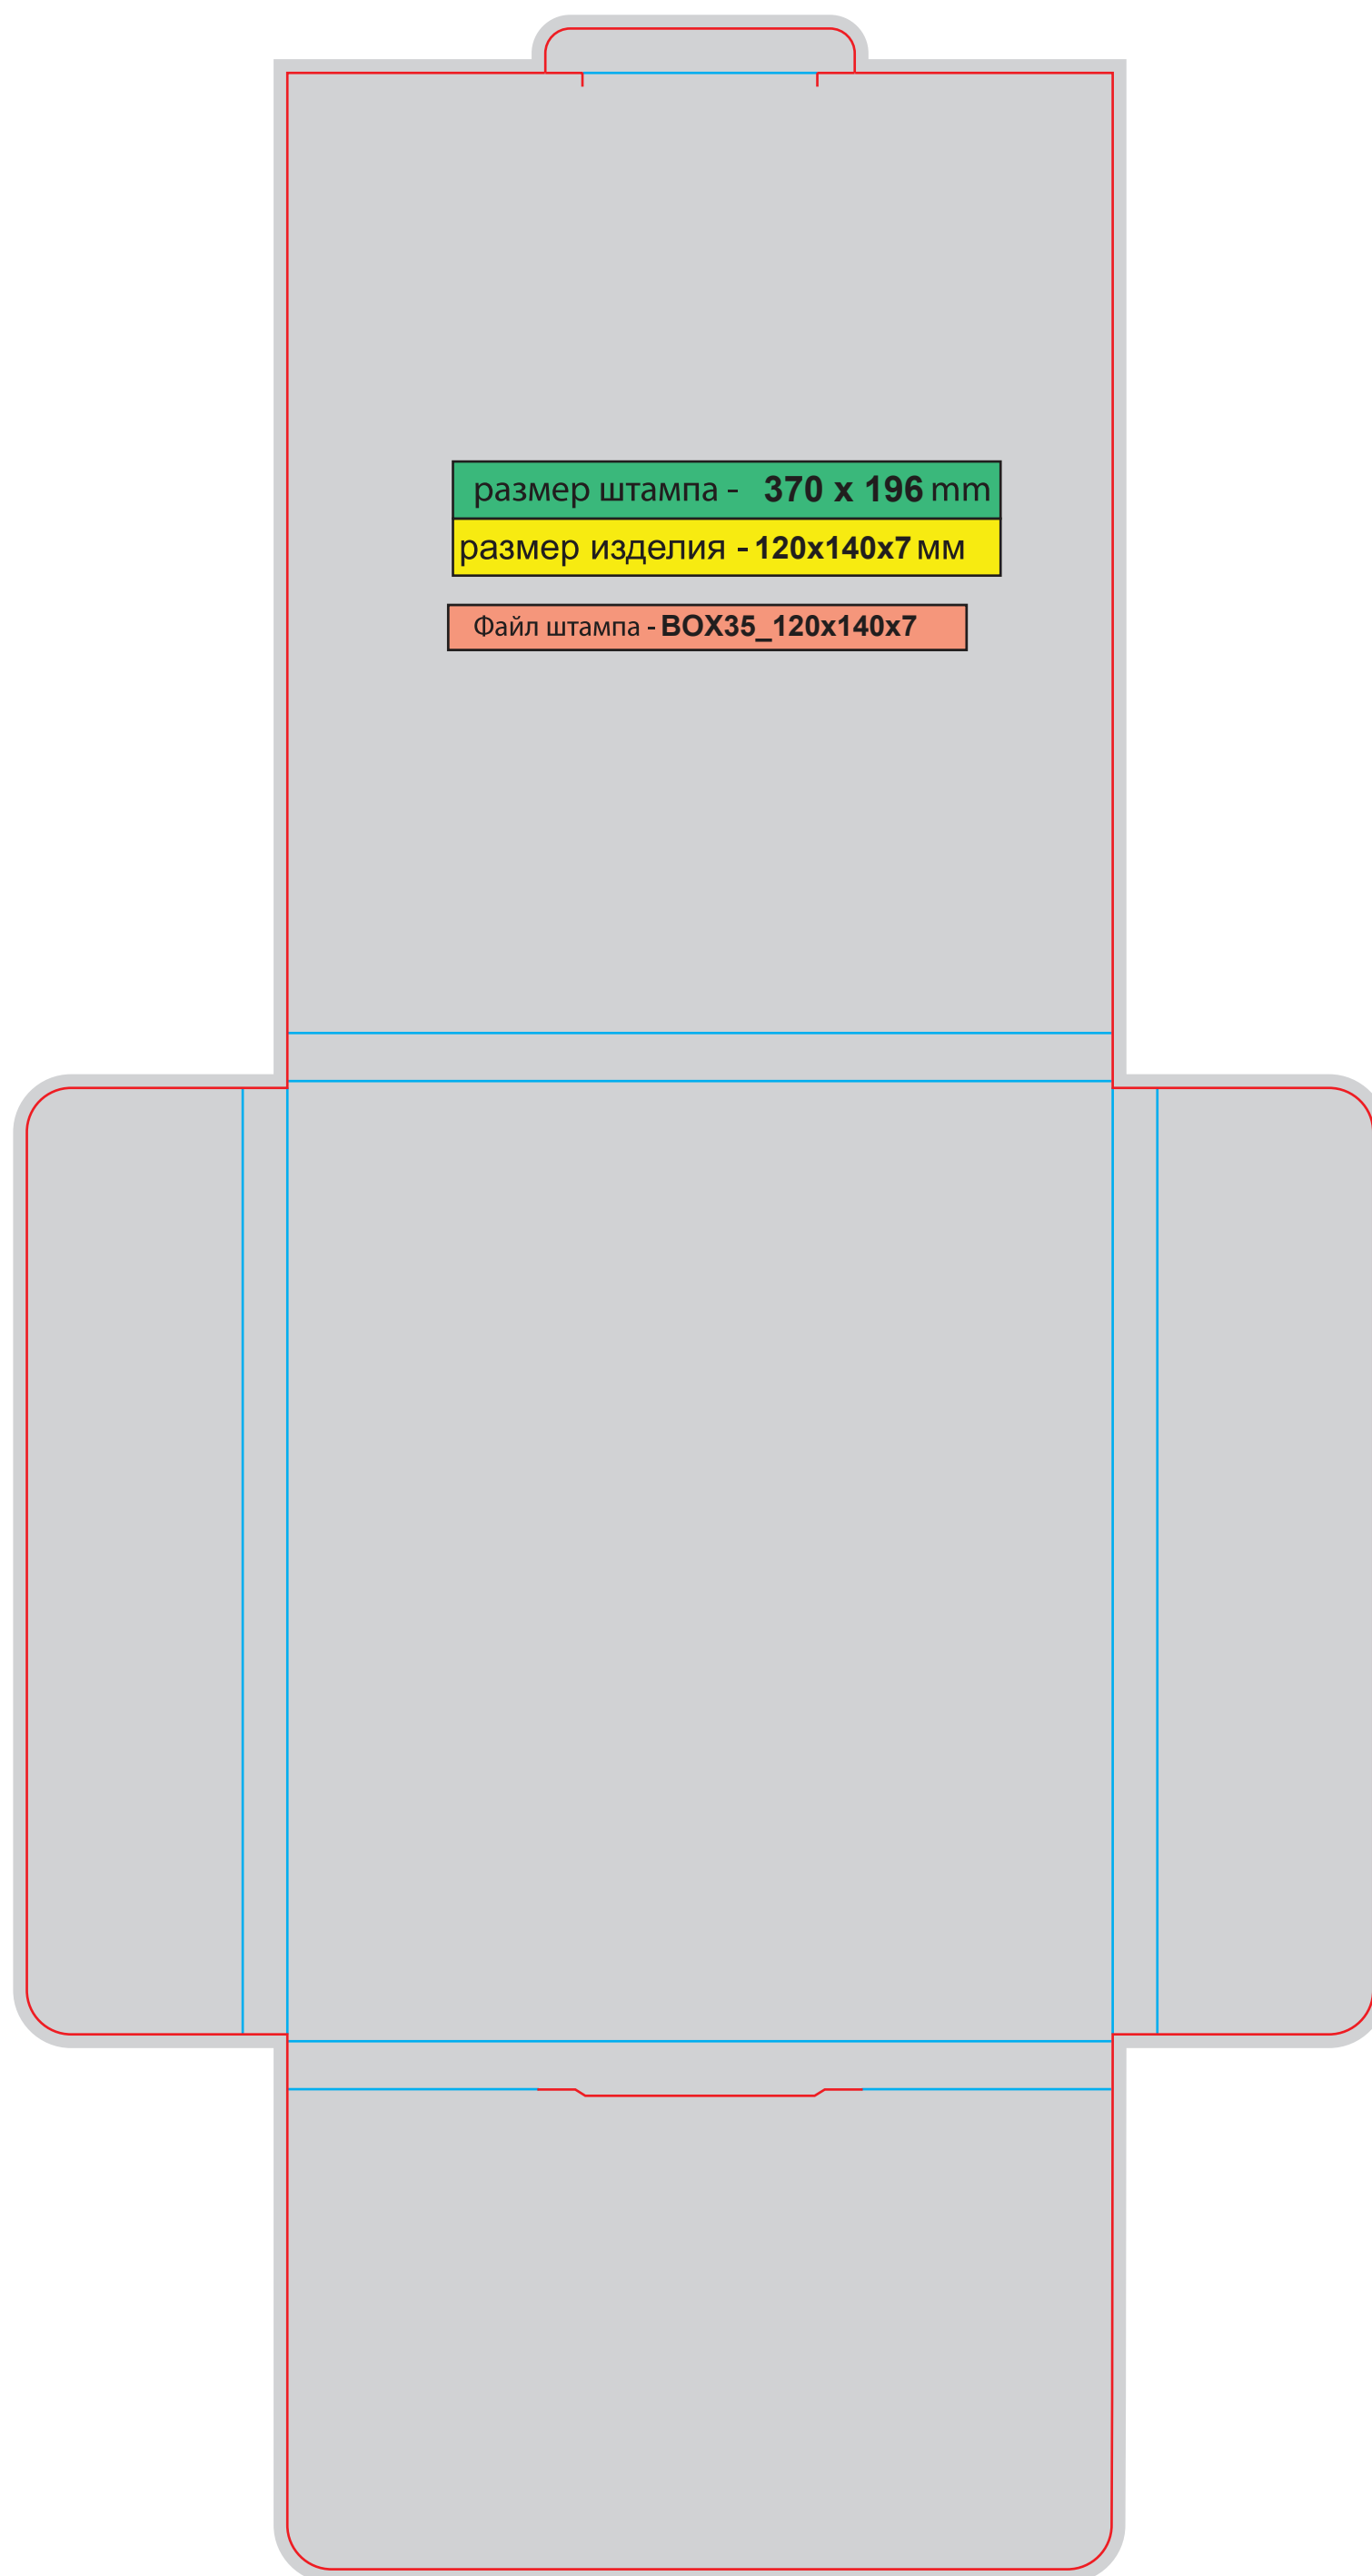

Конверт для каталога

BOX35_120x140x7