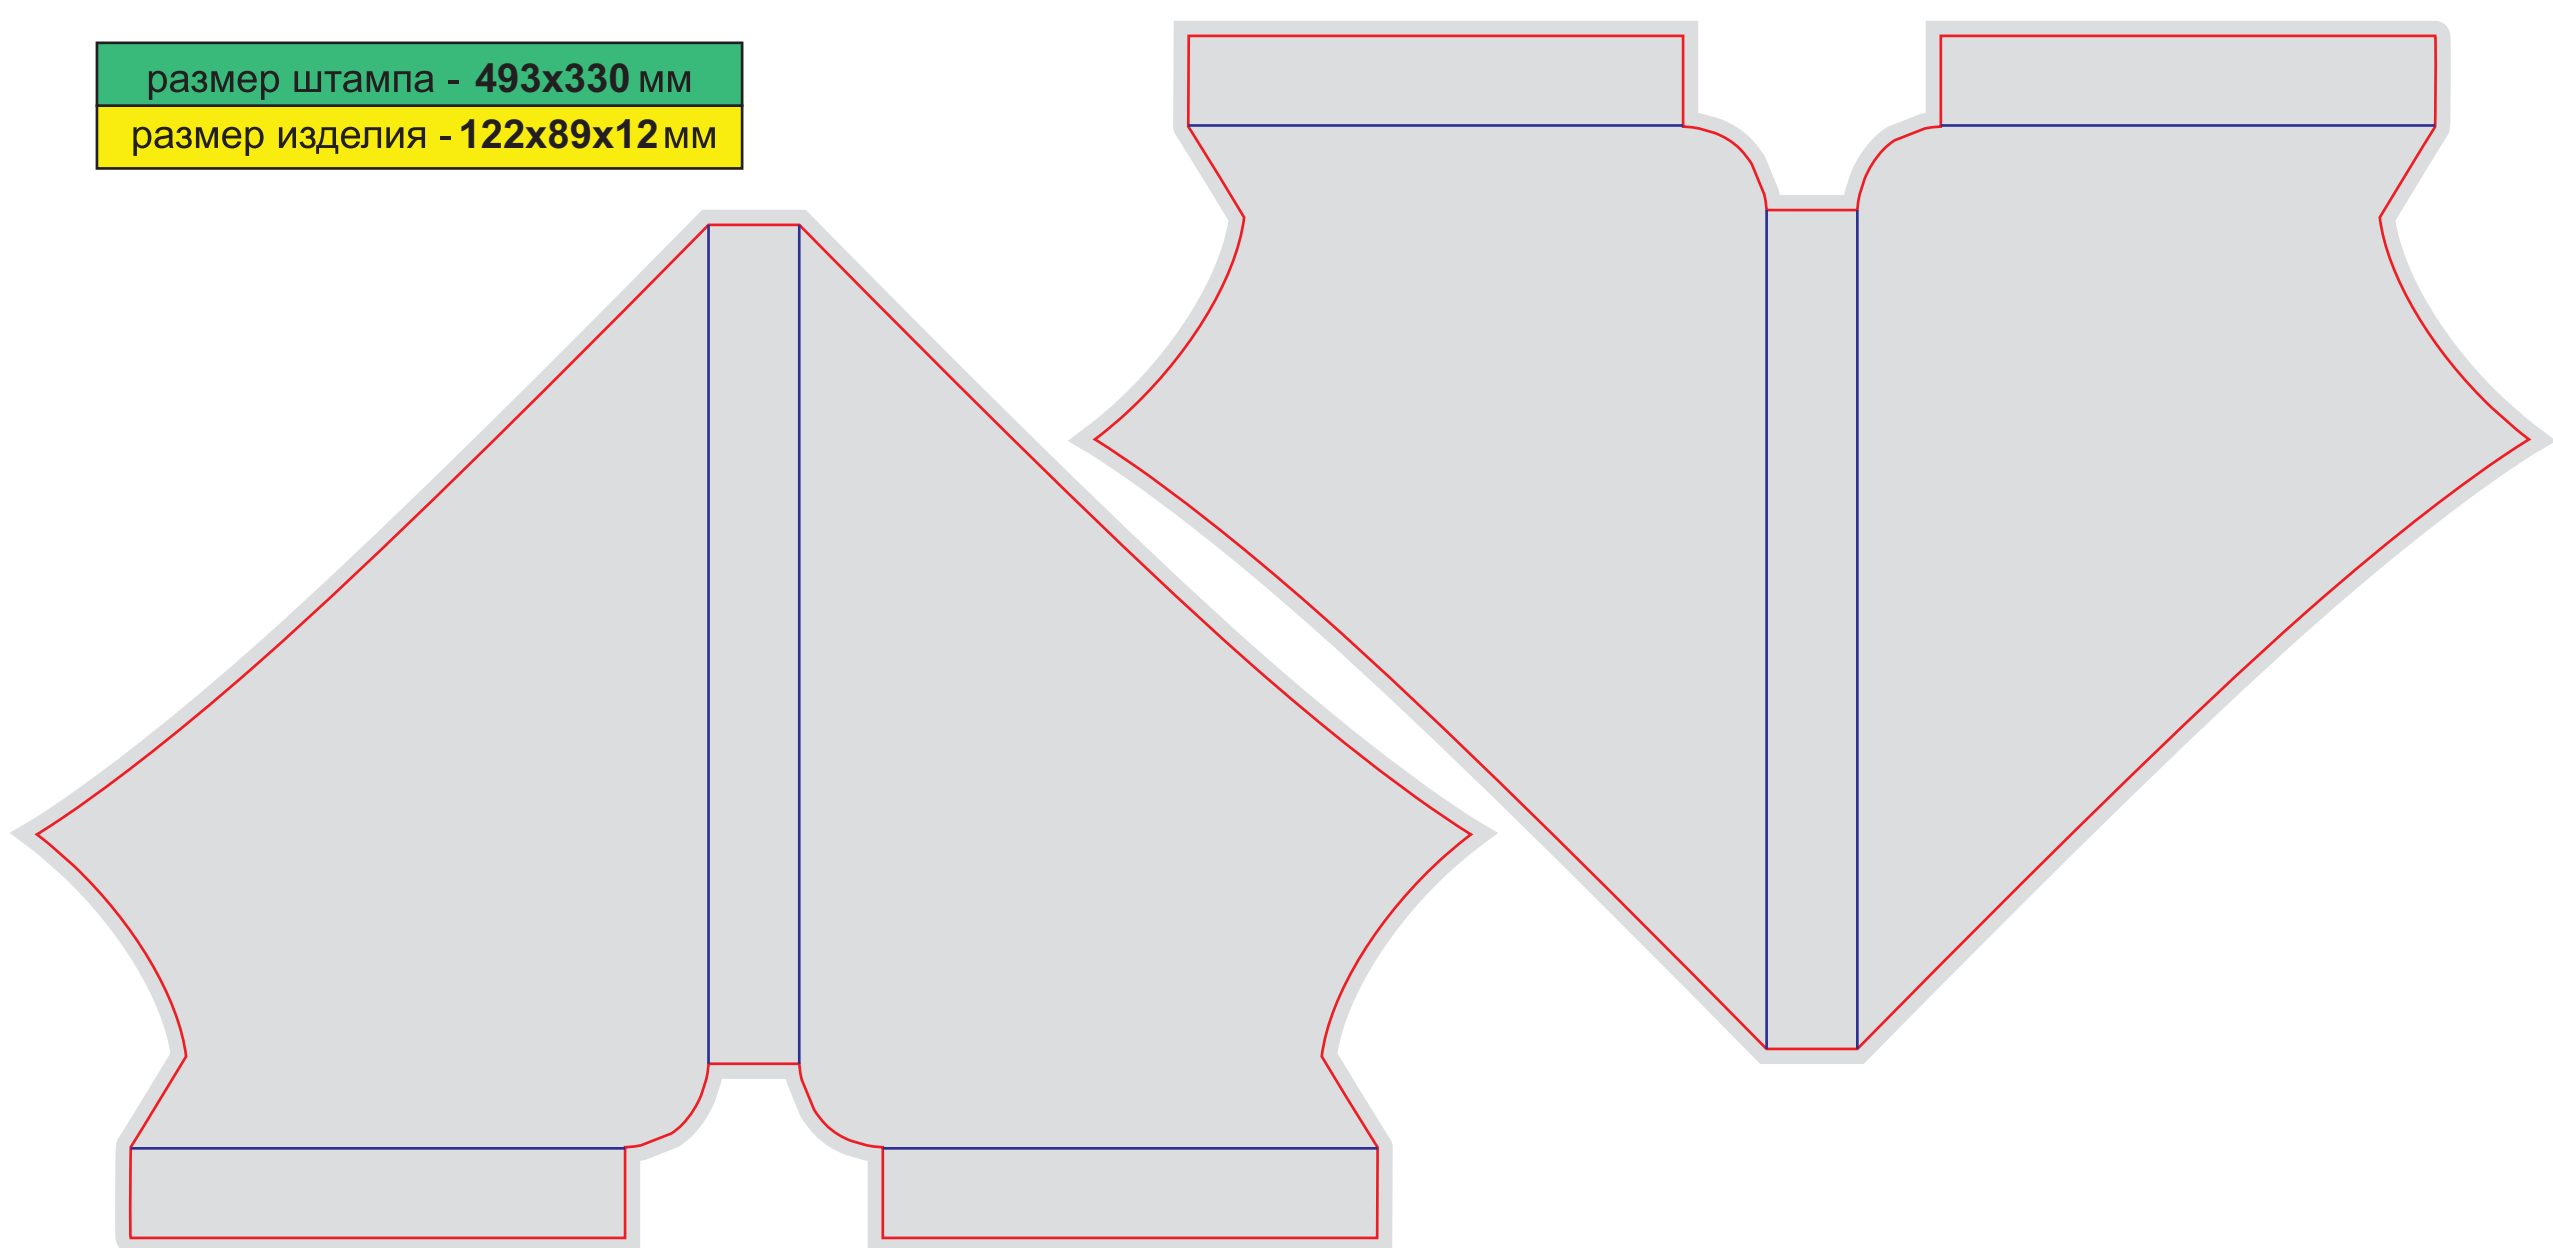

размер штампа - 493x330 мм
размер изделия - 122x89x12 мм