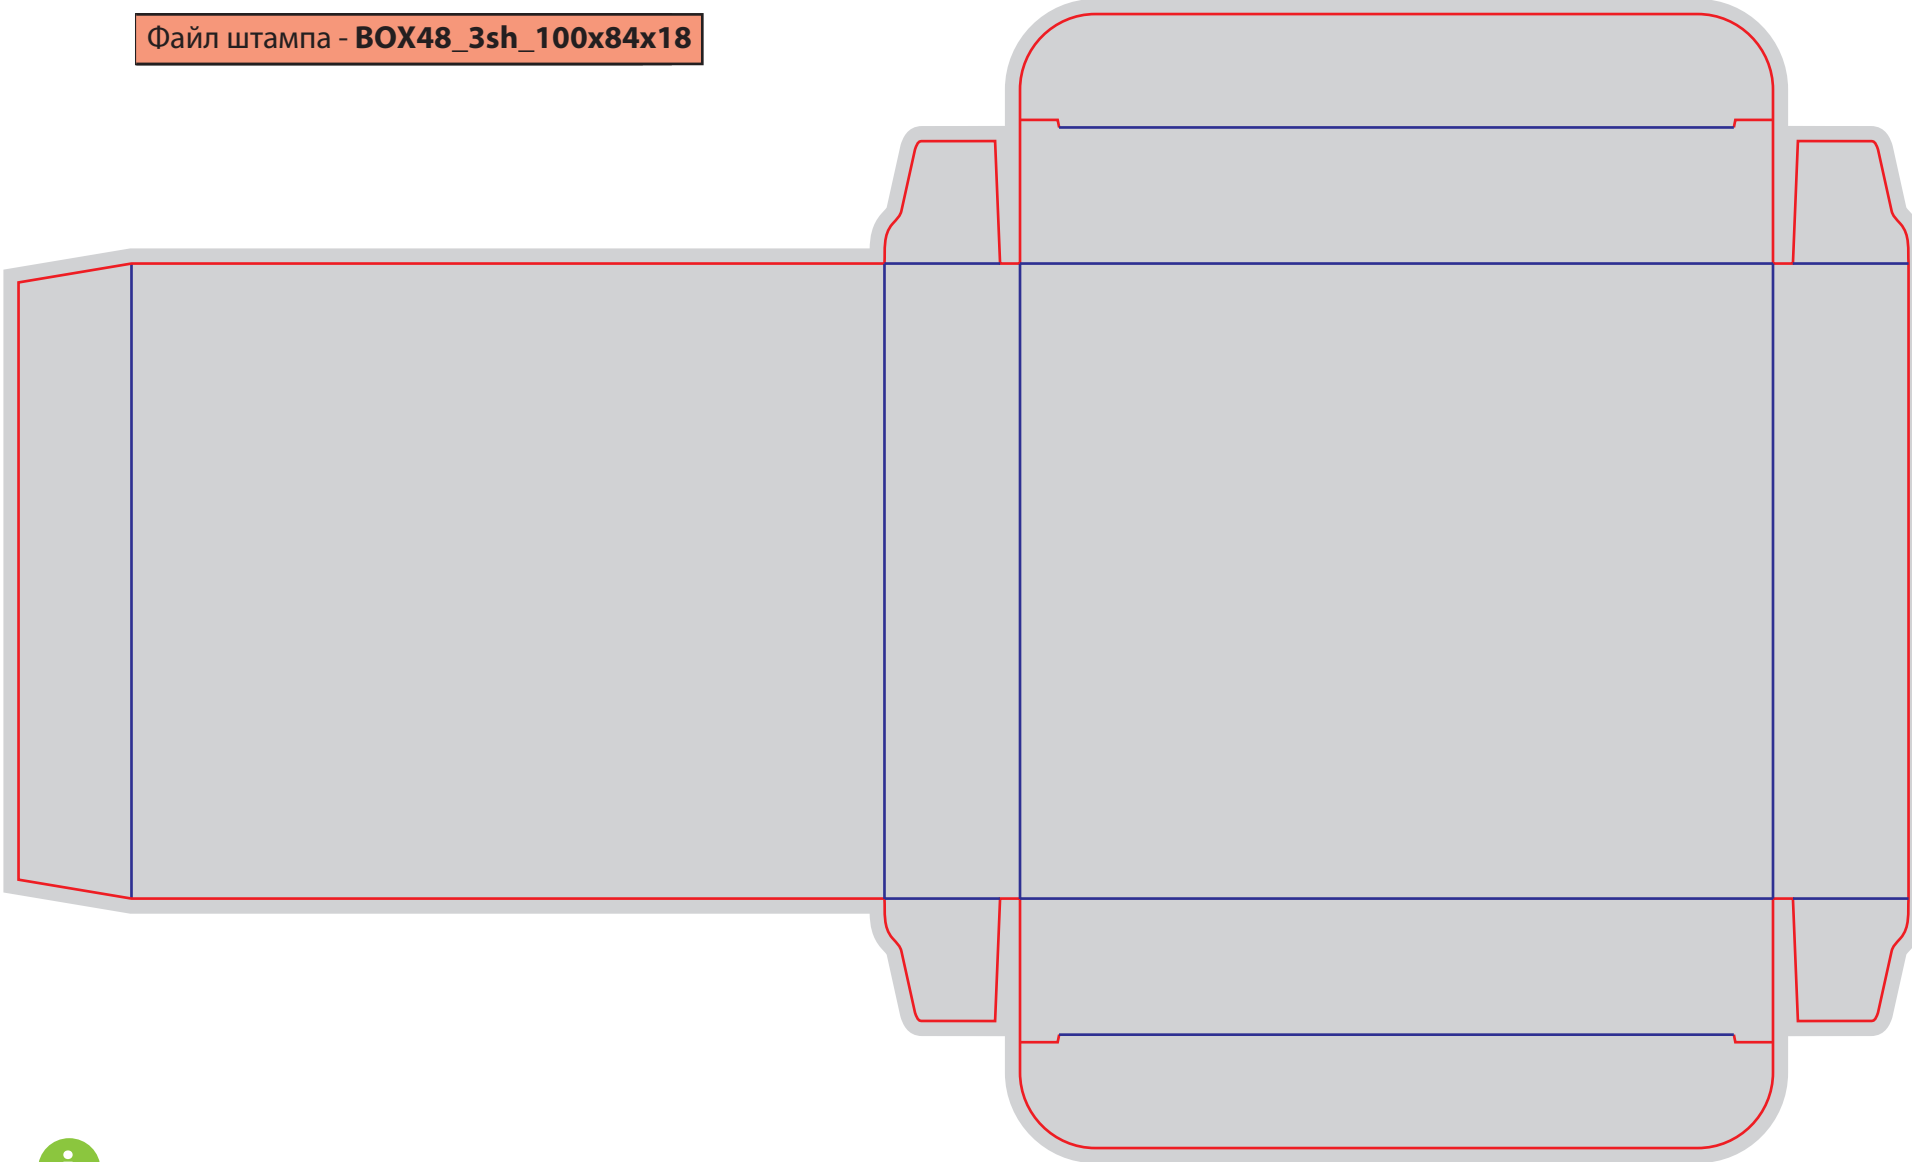

Коробка для сувенира

BOX48_3sh_100x84x18