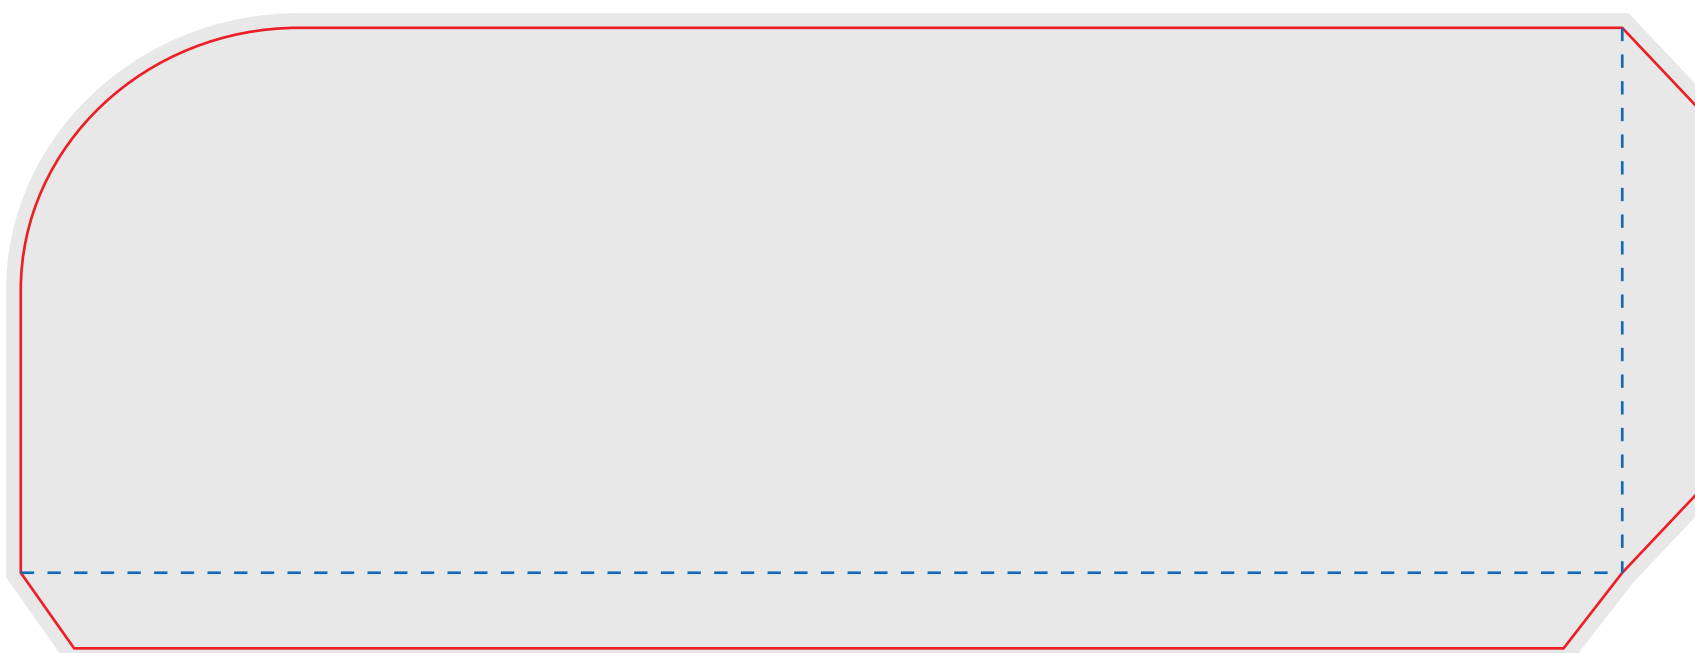

Файл штампа - KARMAN06_212x72_sprint_P_019

Карман-уголок приклеивной

KARMAN06_212x72_sprint_P_019