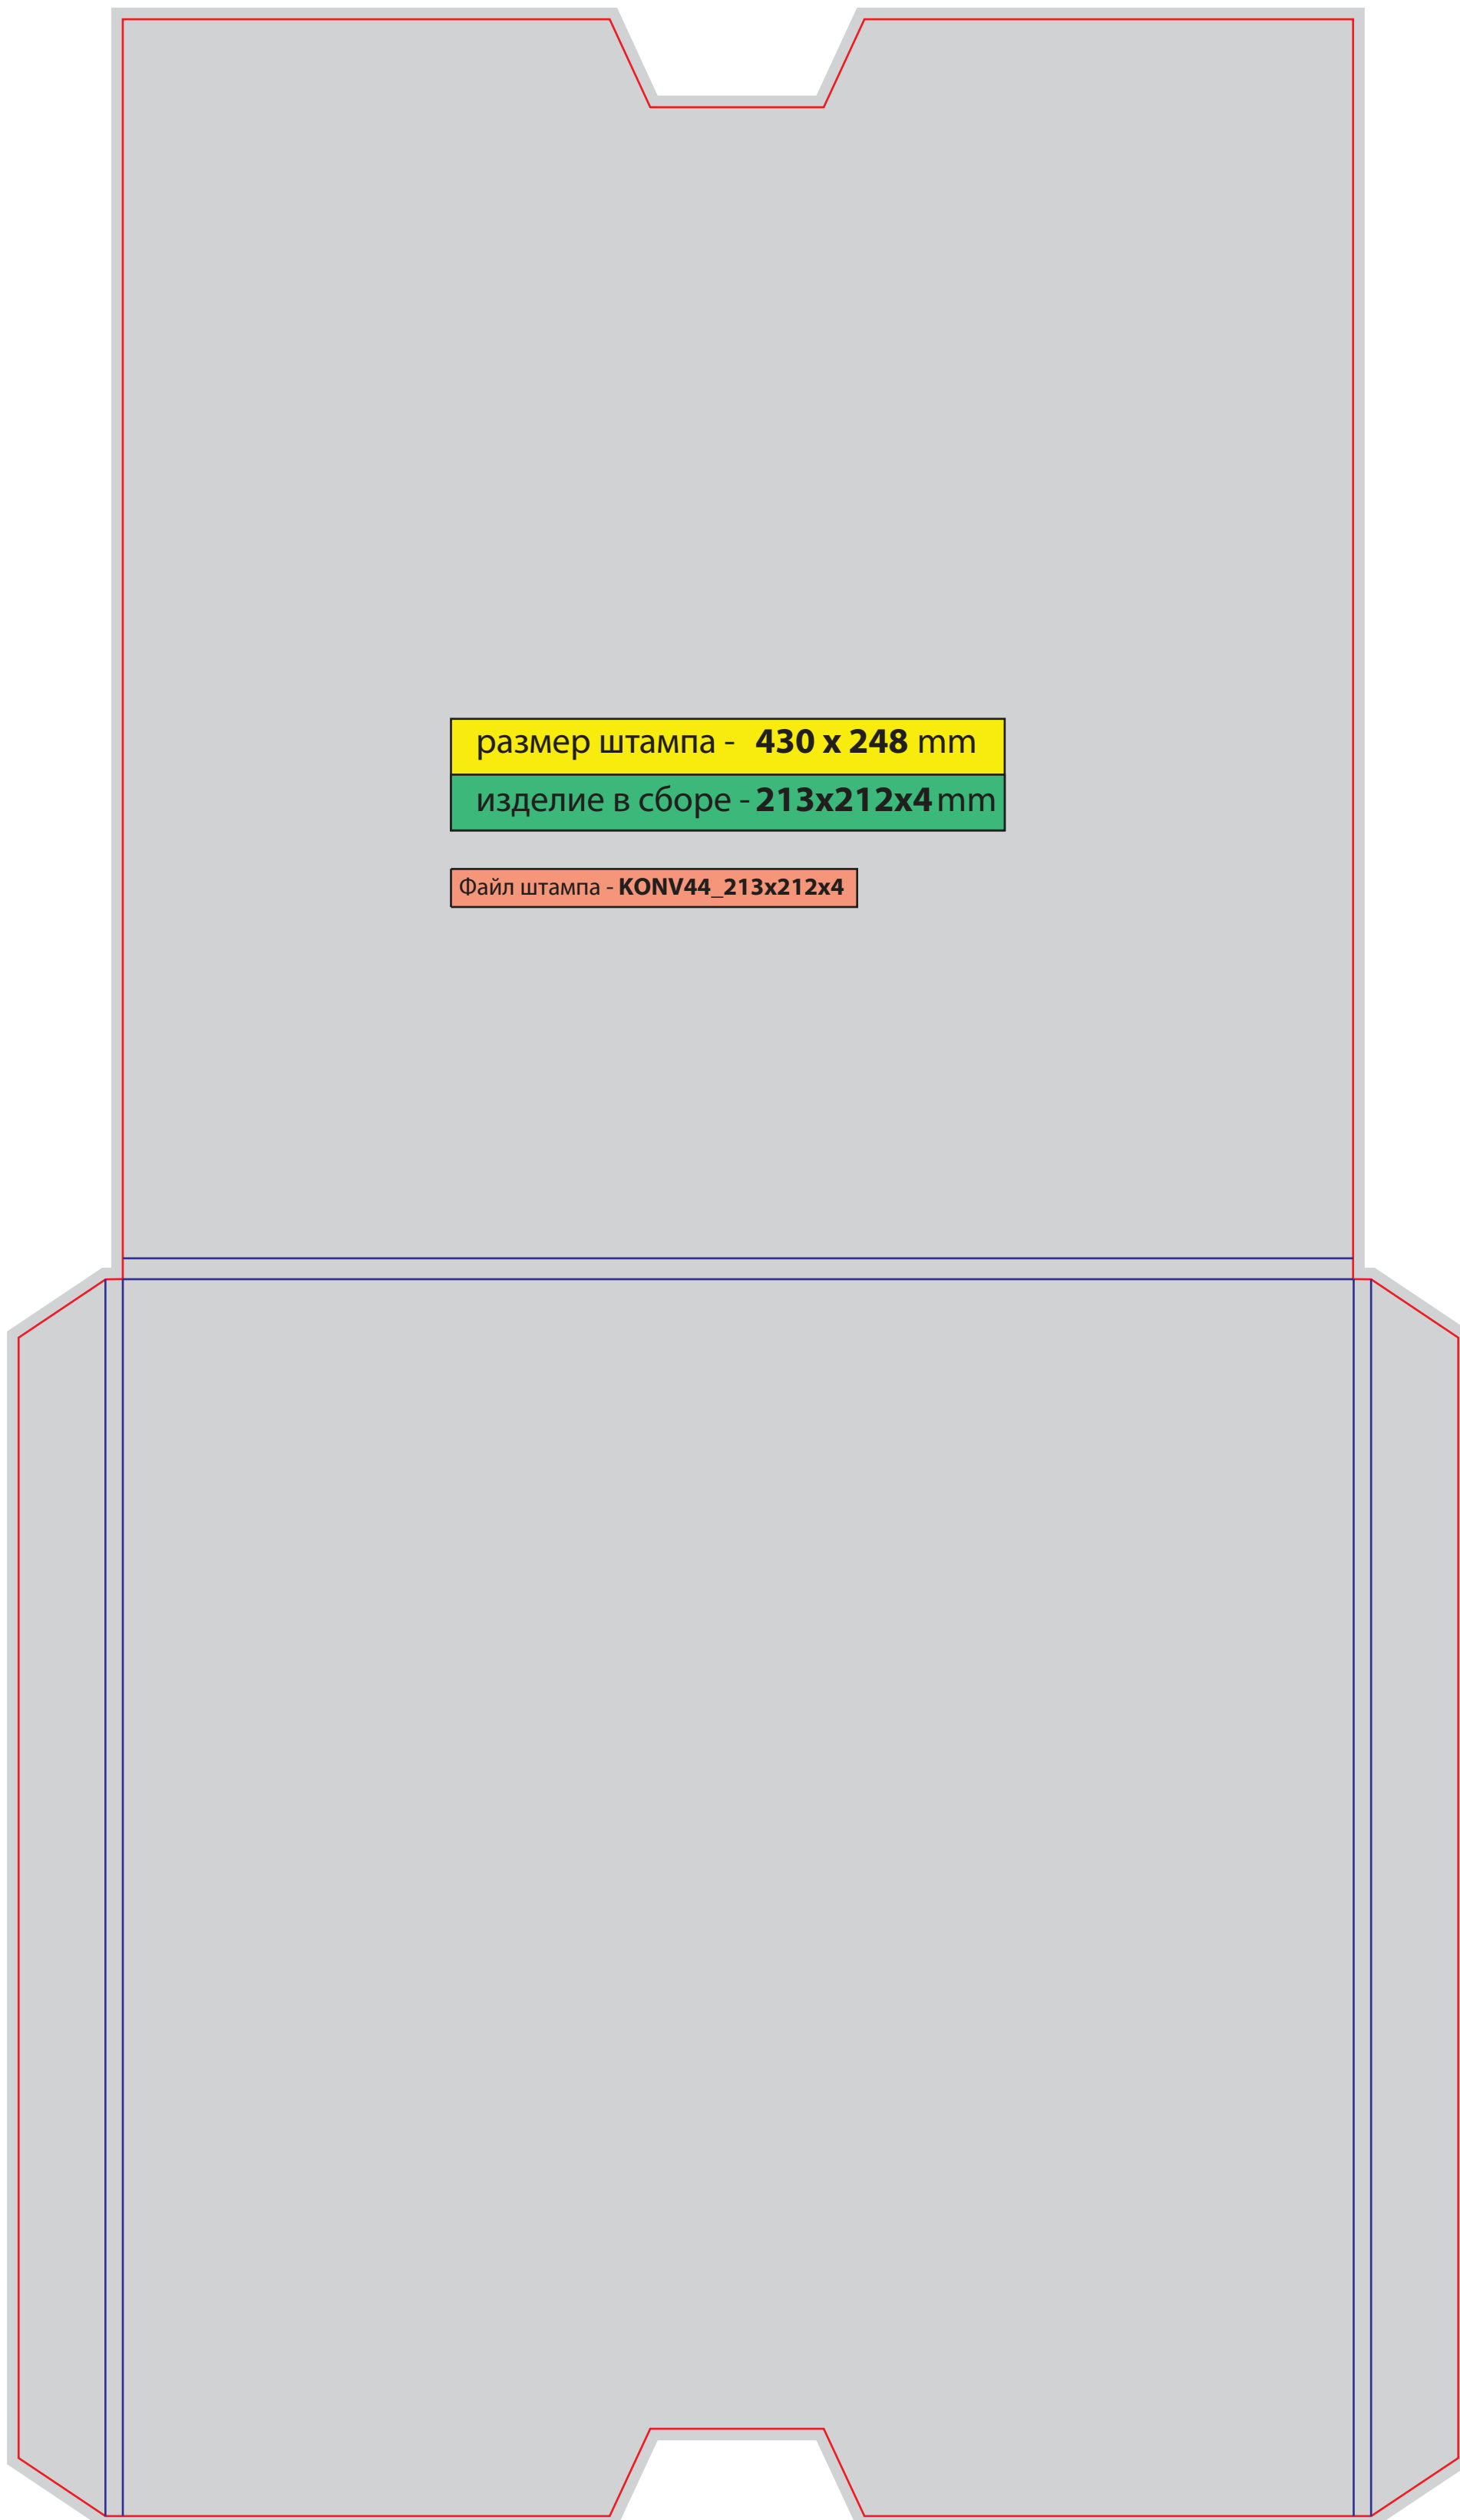

Футляр для буклета
KONV44_213x212x4.pdf