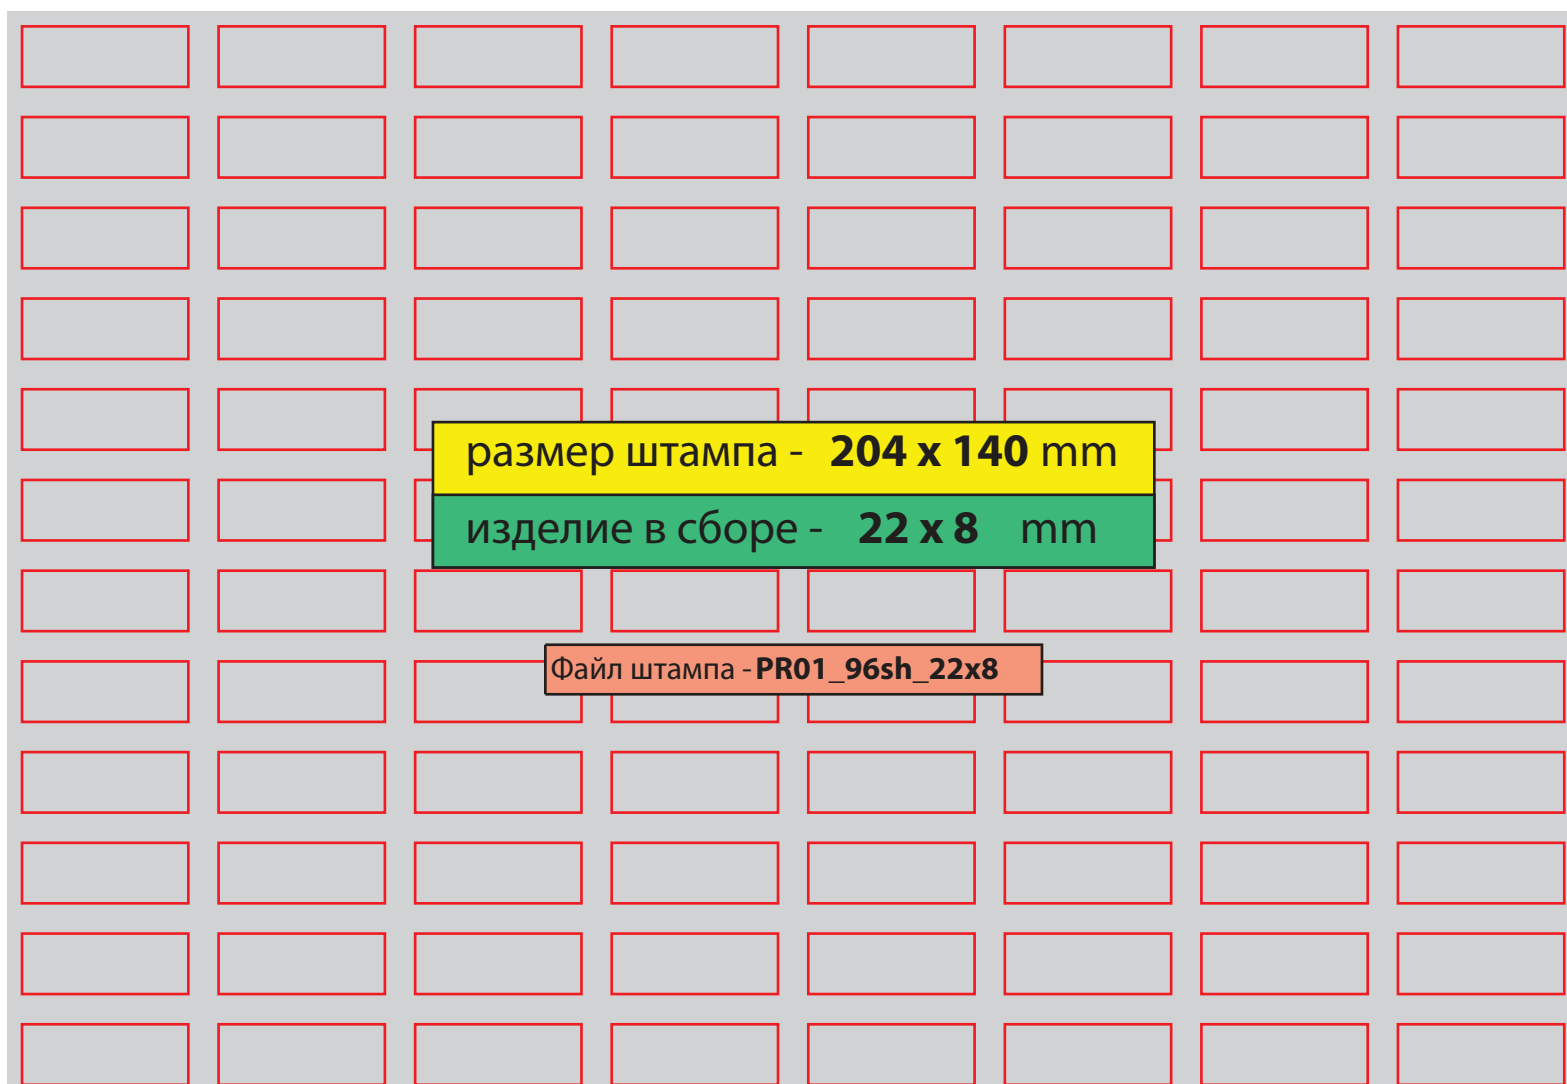

Прямоугольные этикетки

PR01_96sh_22x8

размер штампа - 285 x 198 mm

Файл штампа - RR01_285x198_R12.eps

Скругленное окно

RR01_285x198_R12

размер штампа - 150 x 150 mm

Файл штампа - RR02_monetn-150x150_R25.eps

Монетница

RR02_monetn-150x150_R25