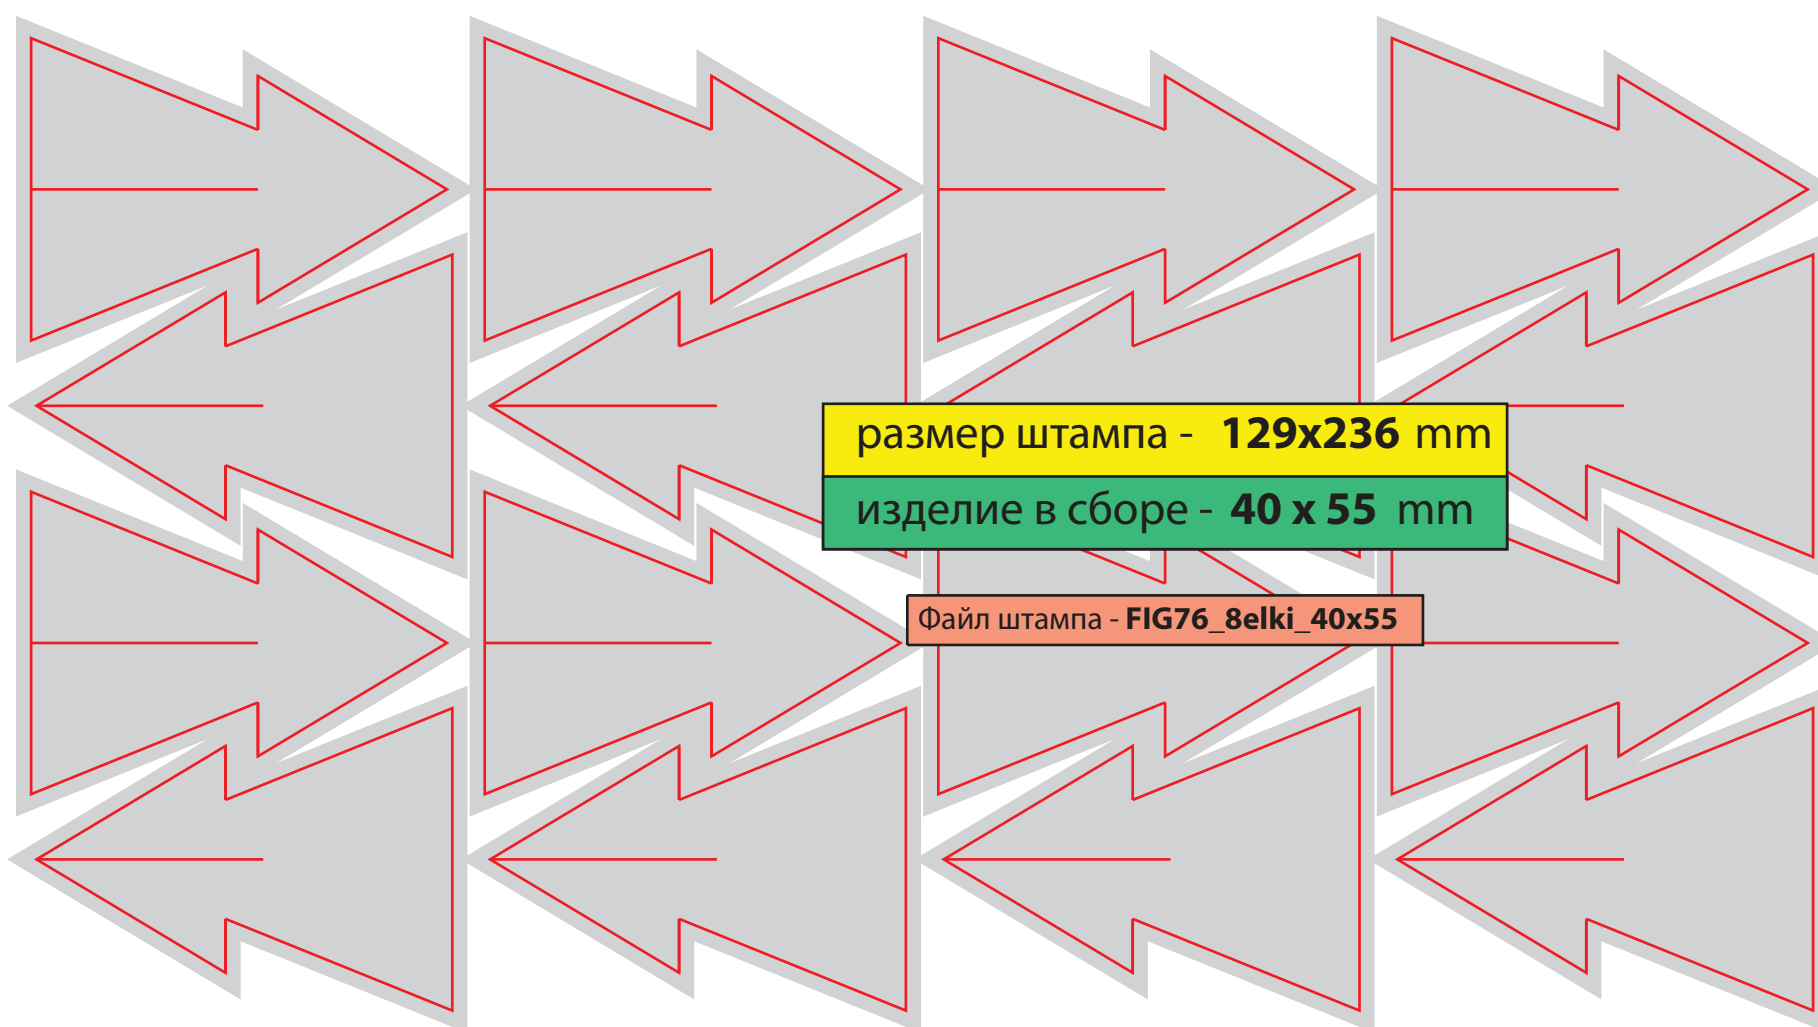

размер штампа - **129x236 mm**

изделие в сборе - **40 x 55 mm**

Файл штампа - **FIG76_8elki_40x55**

Настольные елки

FIG76_8elki_40x55.pdf

Визитки

Название штампа: В_001

Размер штампа: 184x104 мм

Размер изделия: 90x50 мм

Штамп С-ПРИНТ

Файл штампа - **FIG69-viz_90x50_4sh_sprint_V_001**