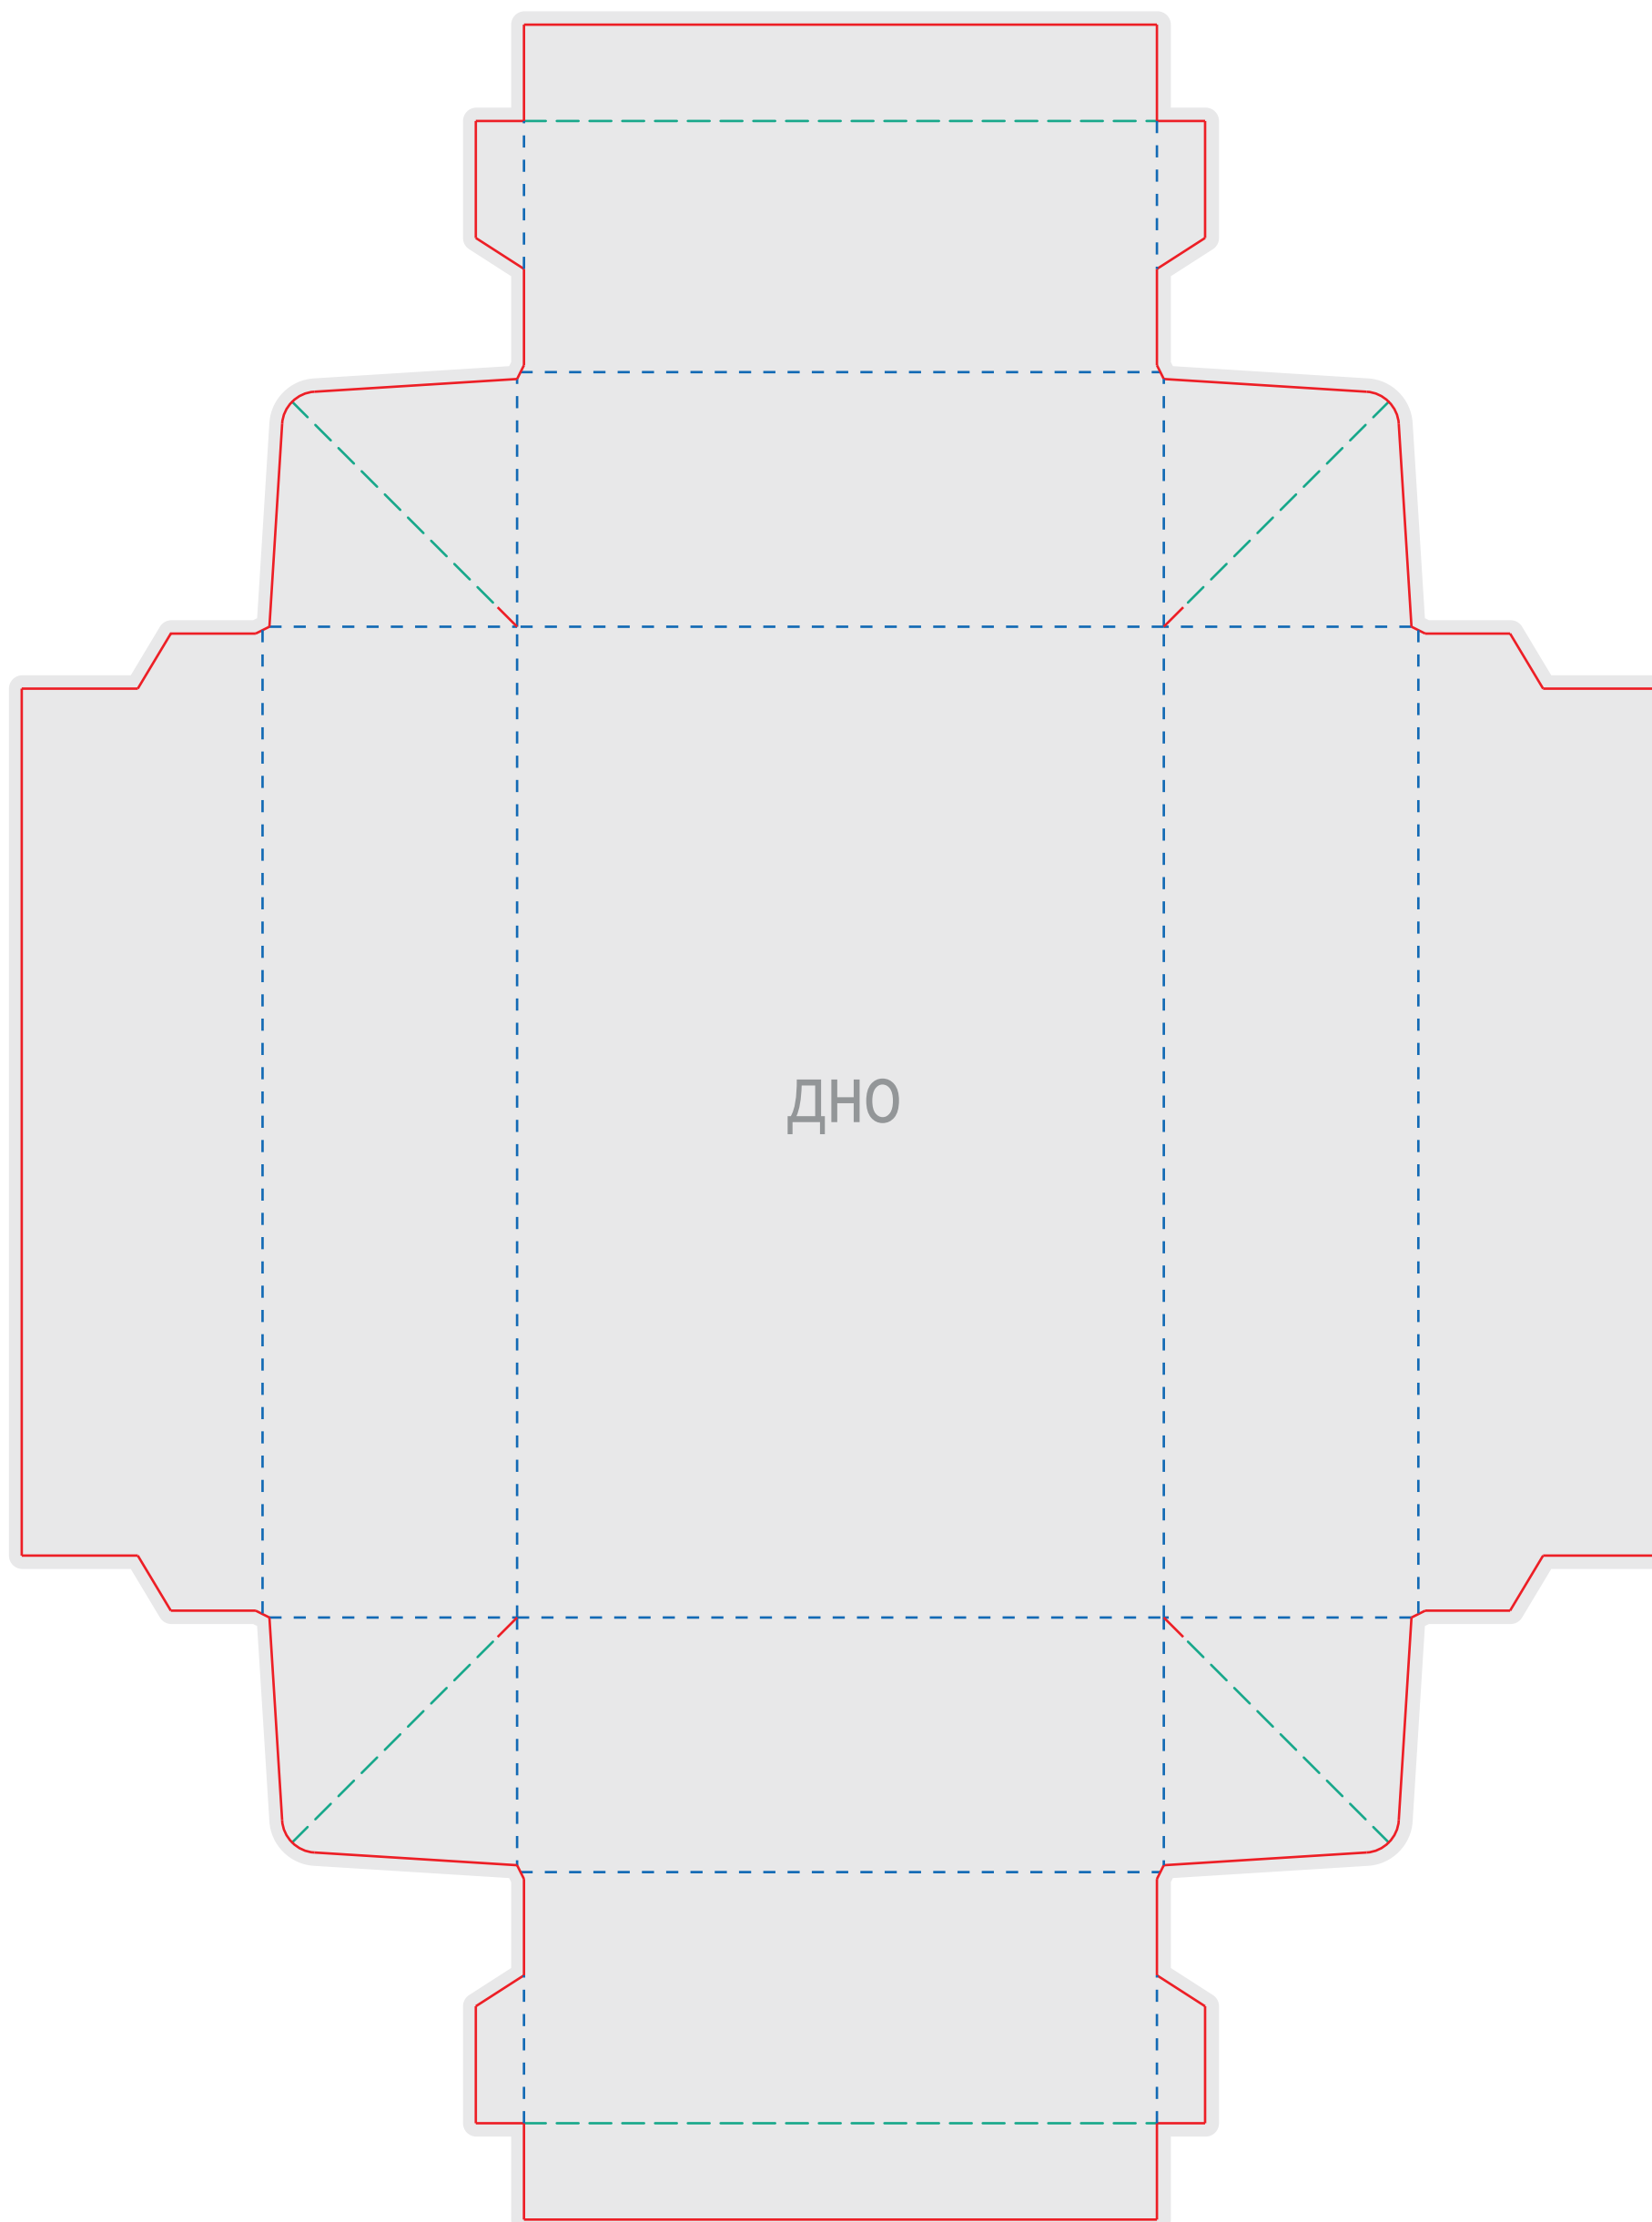

Коробка

Название штампа: К_003

Штамп С-ПРИНТ

Размер штампа: дно 238x319 мм

Размер изделия в сборе: 150x35x100 мм

Файл штампа - BOX41-DNO_150x35x100_sprint_K_003

Коробка крышка-дно малая (2 штампа)

BOX41_150x35x100_sprint_K_003