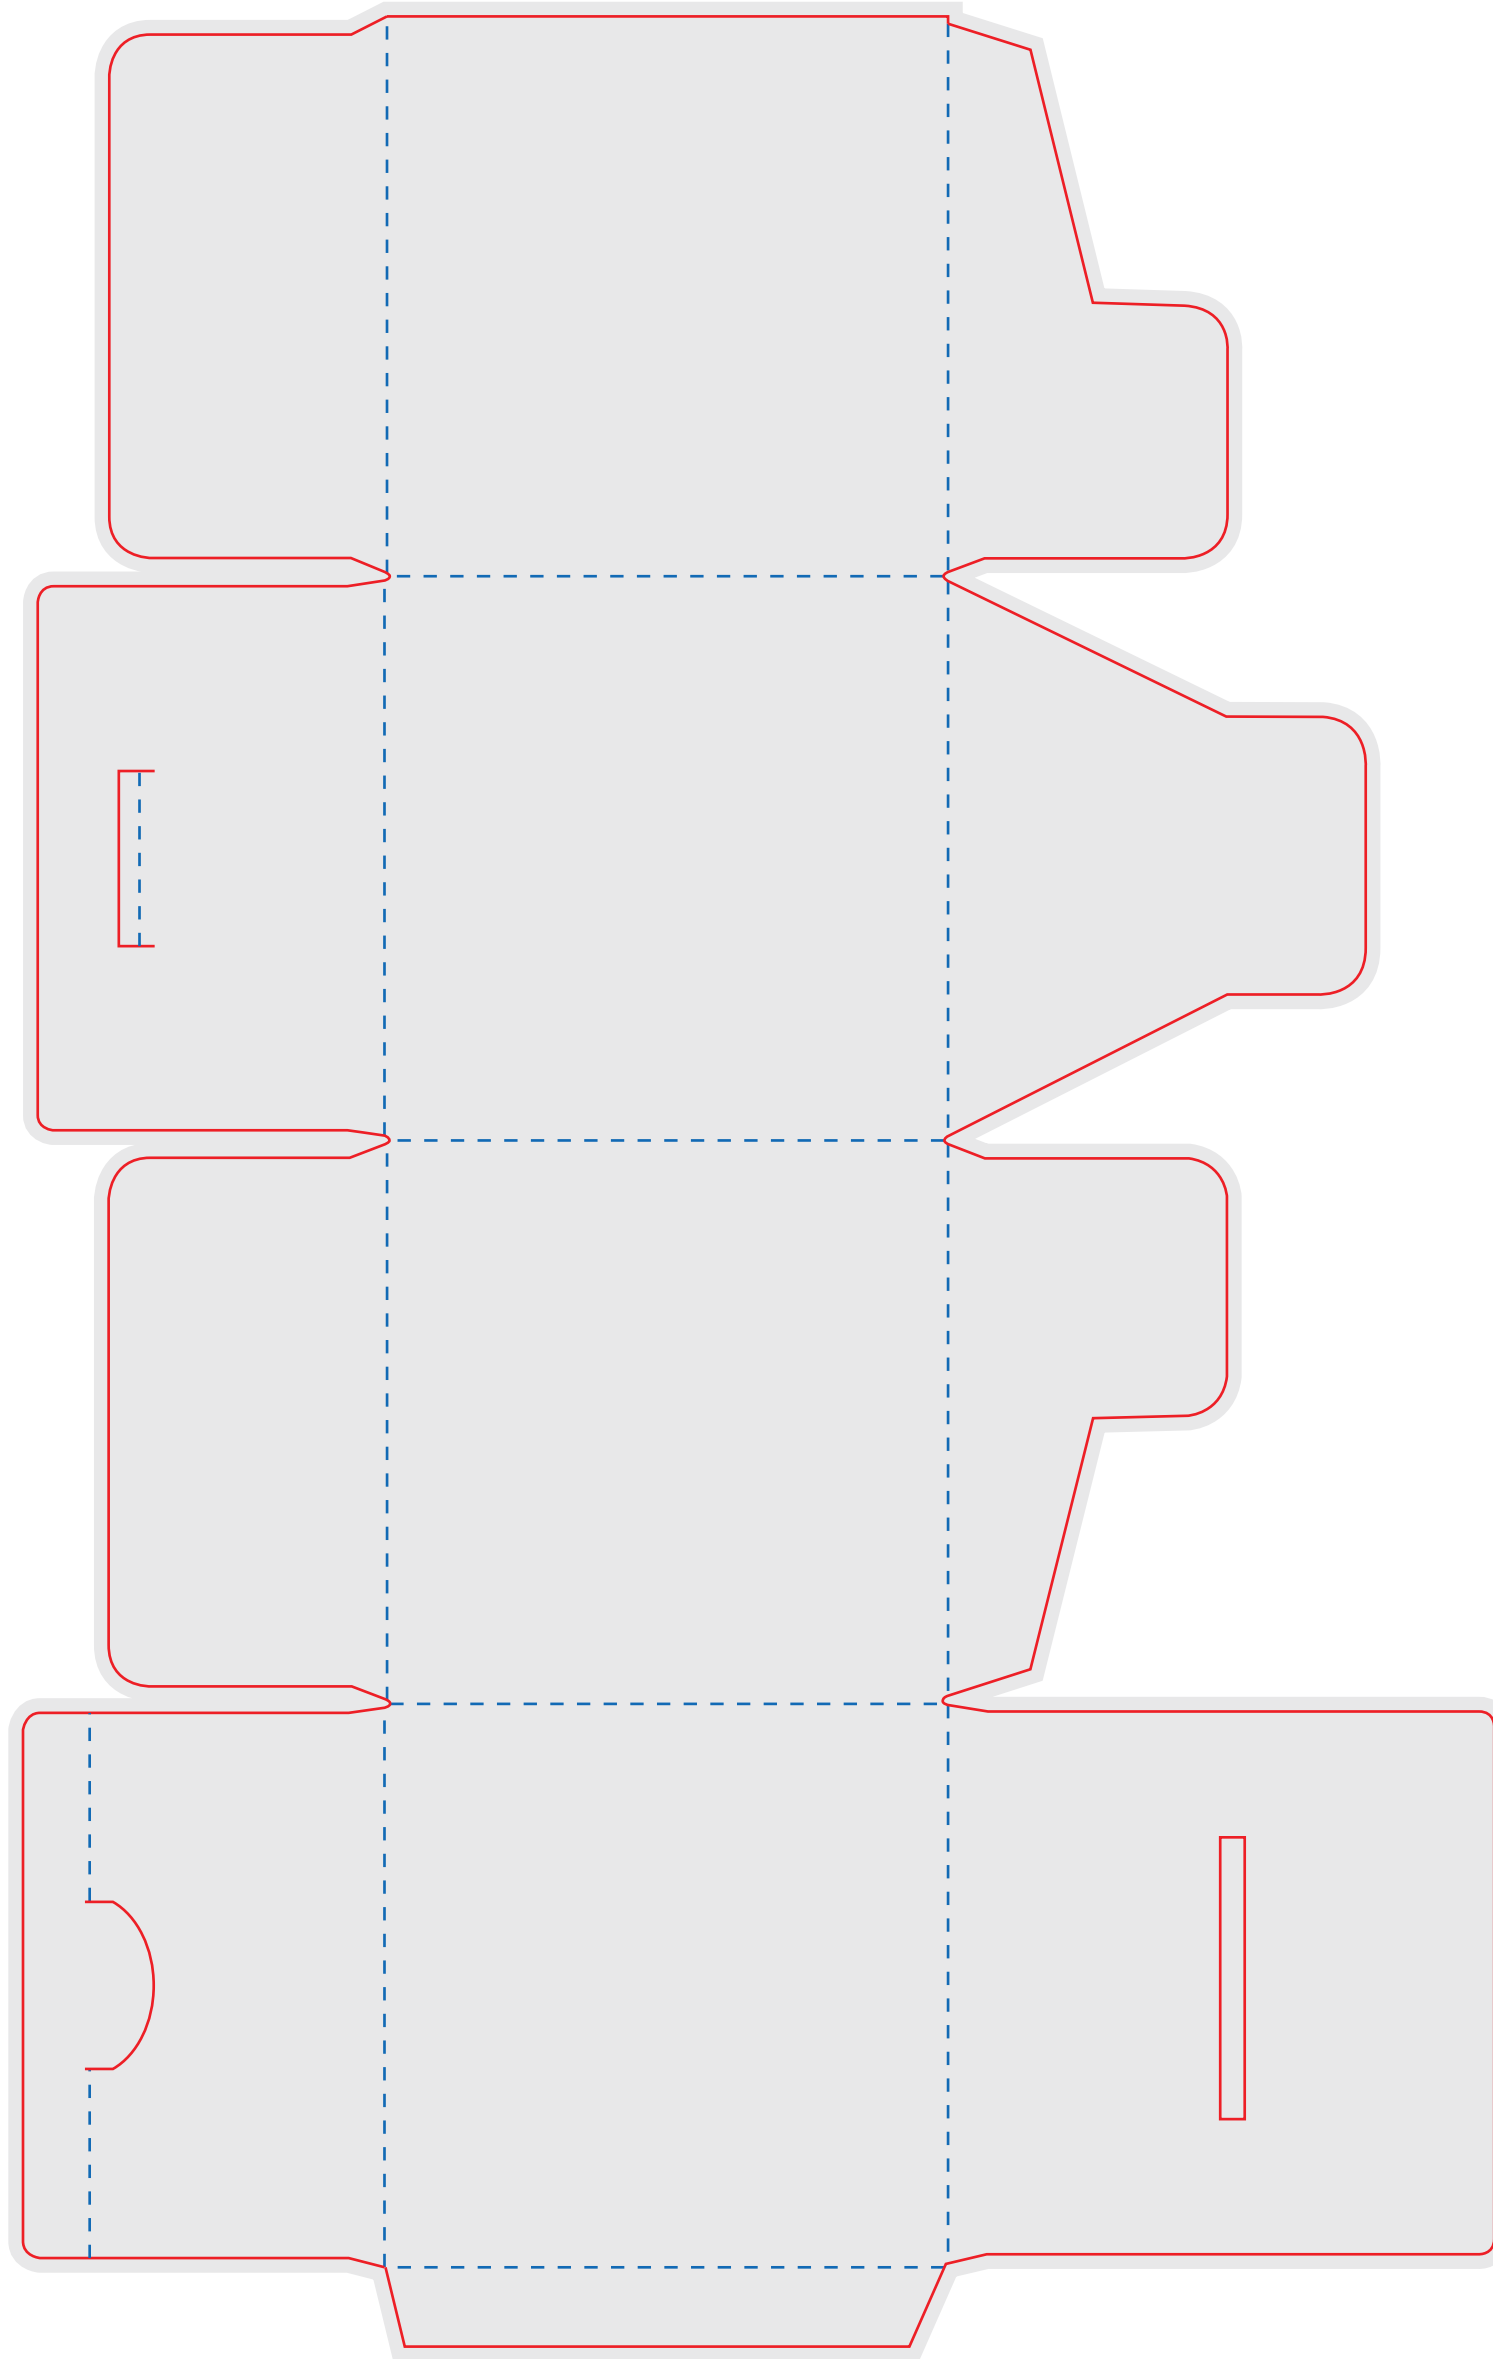

Коробка

Размер штампа: 308x194 мм

Размер изделия в сборе: 74x74x74 мм

Название штампа: К_001

Штамп С-ПРИНТ

Файл штампа - BOX40_74x74x74_sprint_K_001

Коробка-куб

BOX40_74x74x74_sprint_K_001