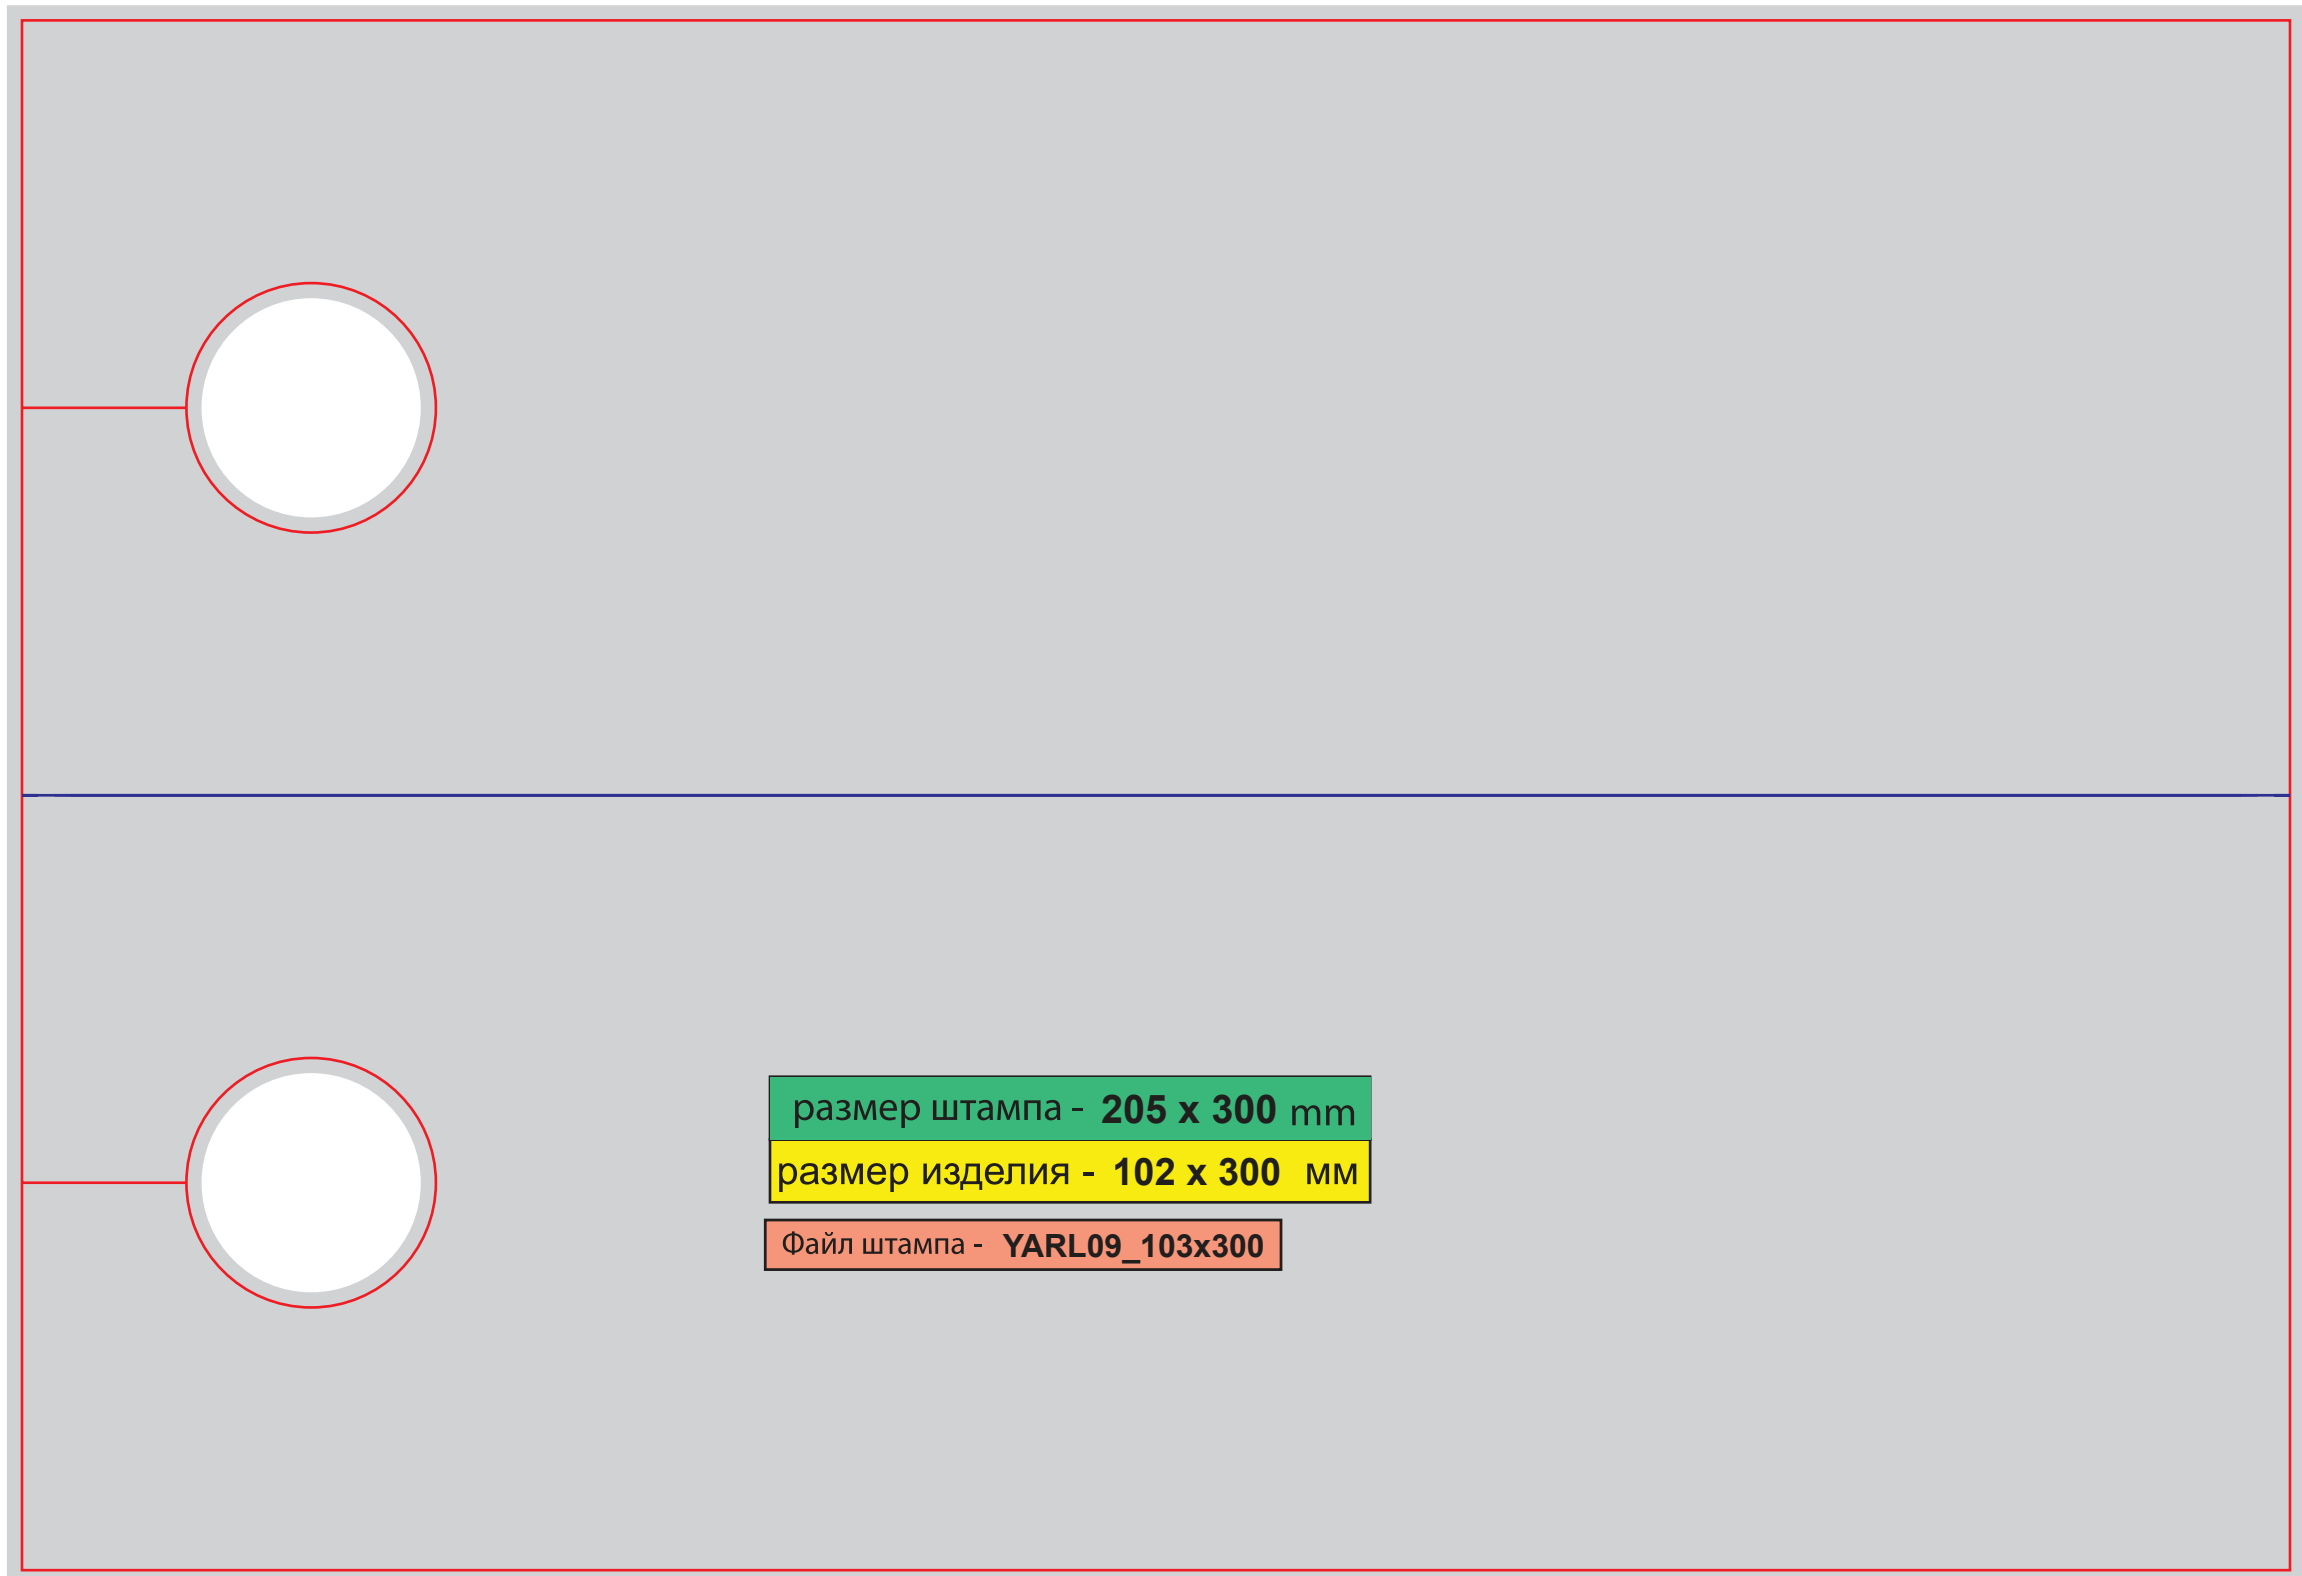

KRU17_4sh_140x210.pdf

i
Некхенгер

KRU18_6sh_85x210.pdf

Крючок на дверную ручку

KRU19_4sh_404x248.pdf

Крючок на дверную ручку

KRU20_214x84-6sh.pdf

Ярлык с отверстием