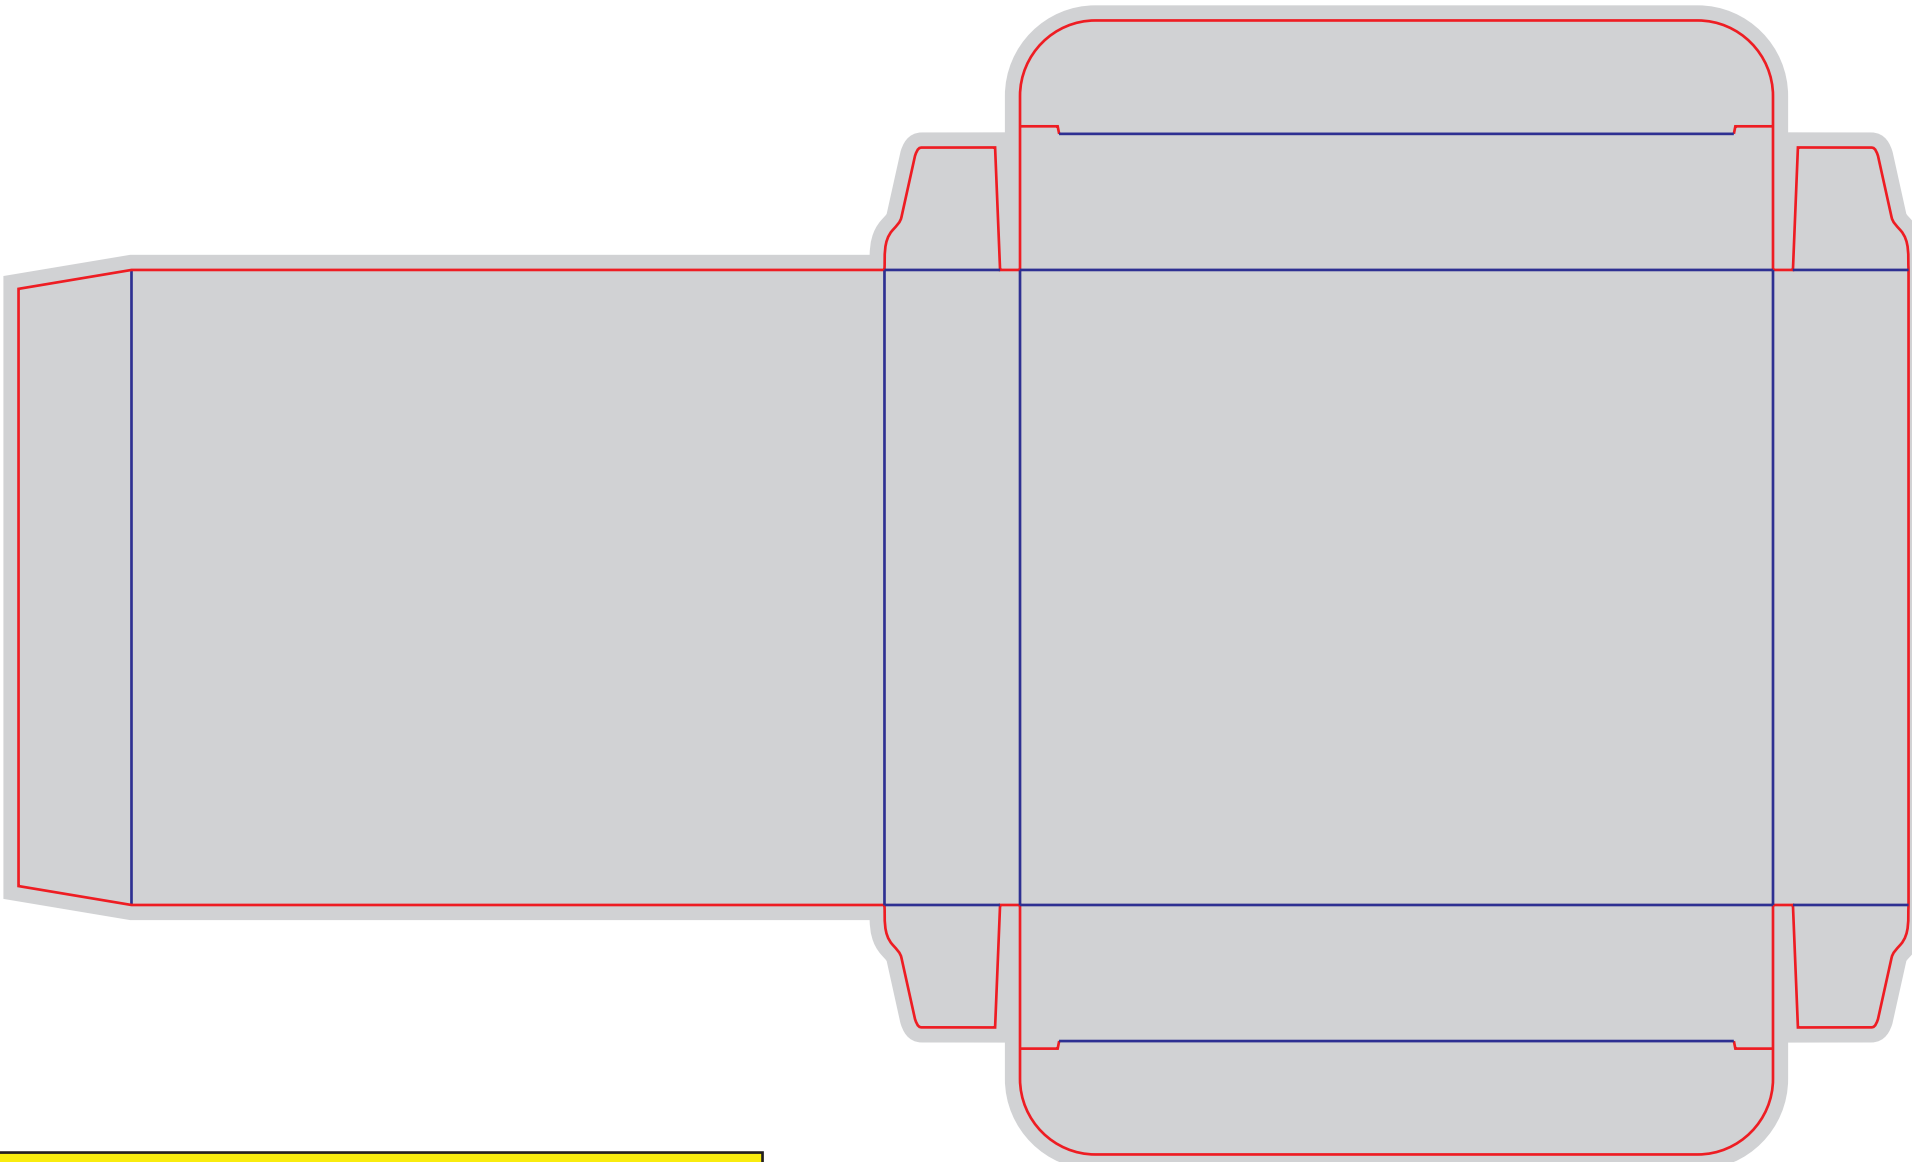

размер штампа - **460 x 250 mm**
изделие в сборе - **100 x 84 x 18 mm**