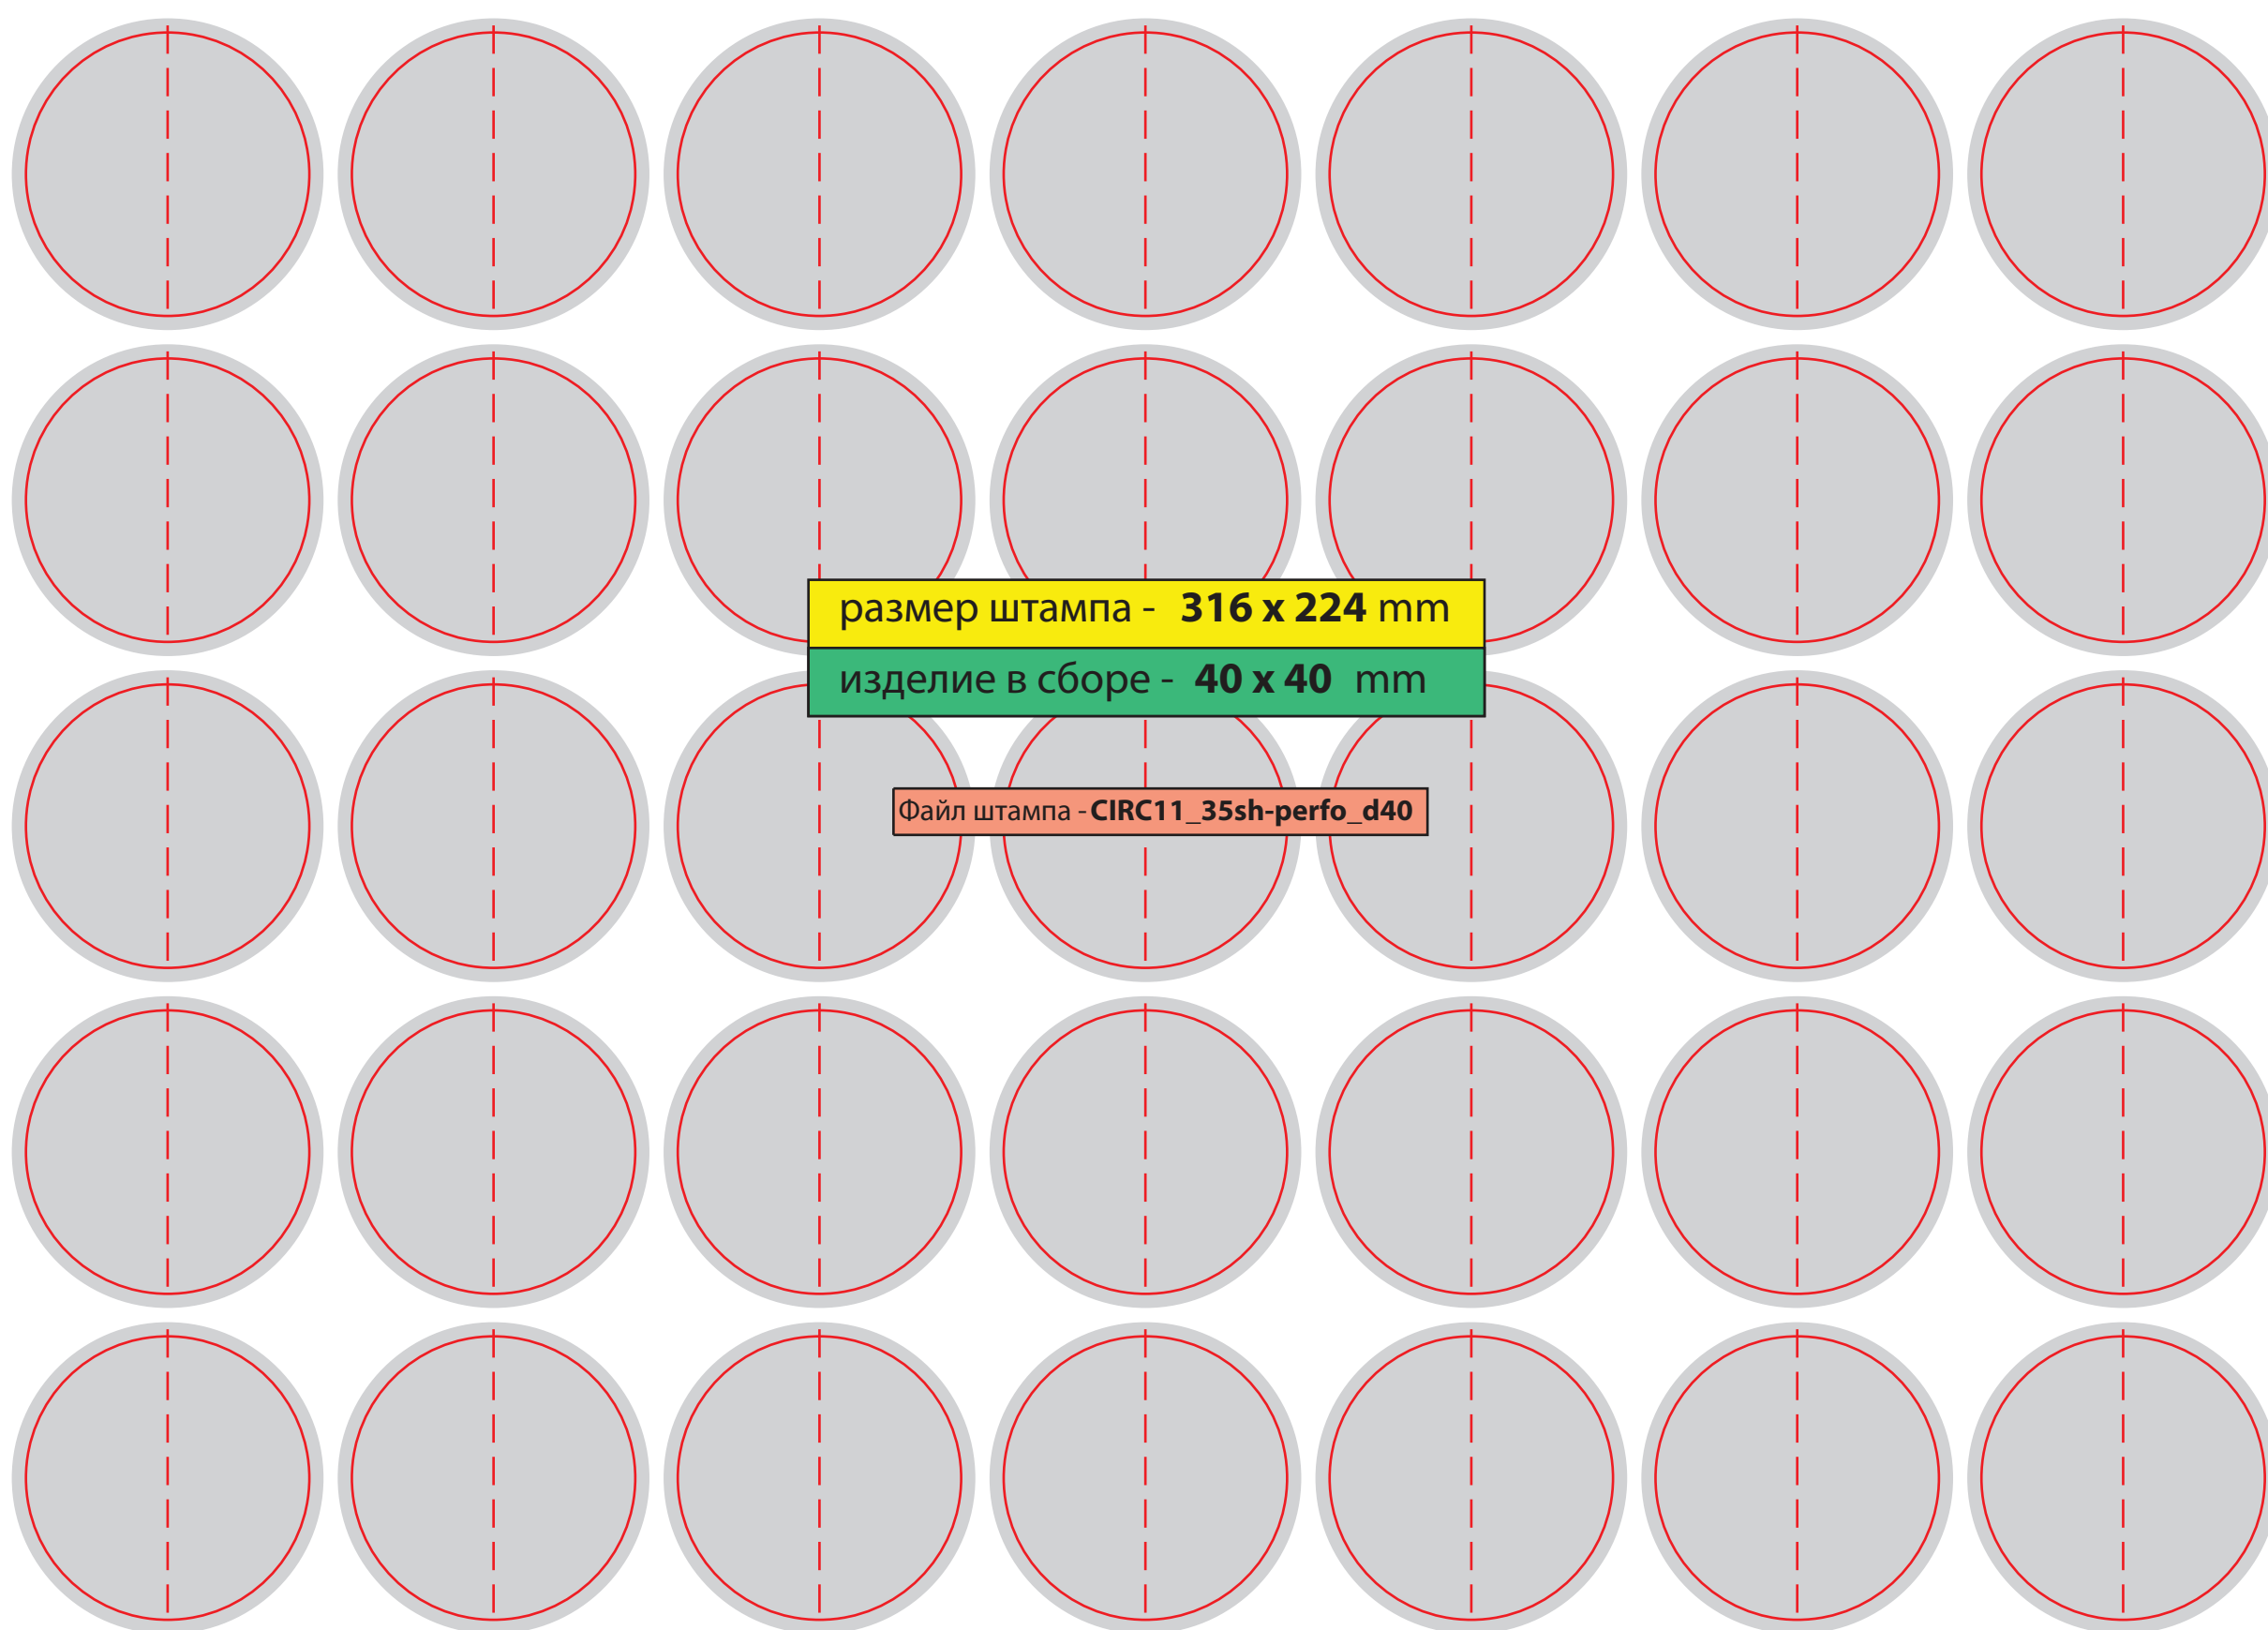

Бирдекель

Размер штампа: 320x210 мм

Размер изделия: 100x100 мм

Название штампа: Б_002

Штамп С-ПРИНТ

Файл штампа - CIRC10_D100-6sh_sprint_B_002

Круги с перфорацией

CIRC11_35sh-perfo_d40.pdf