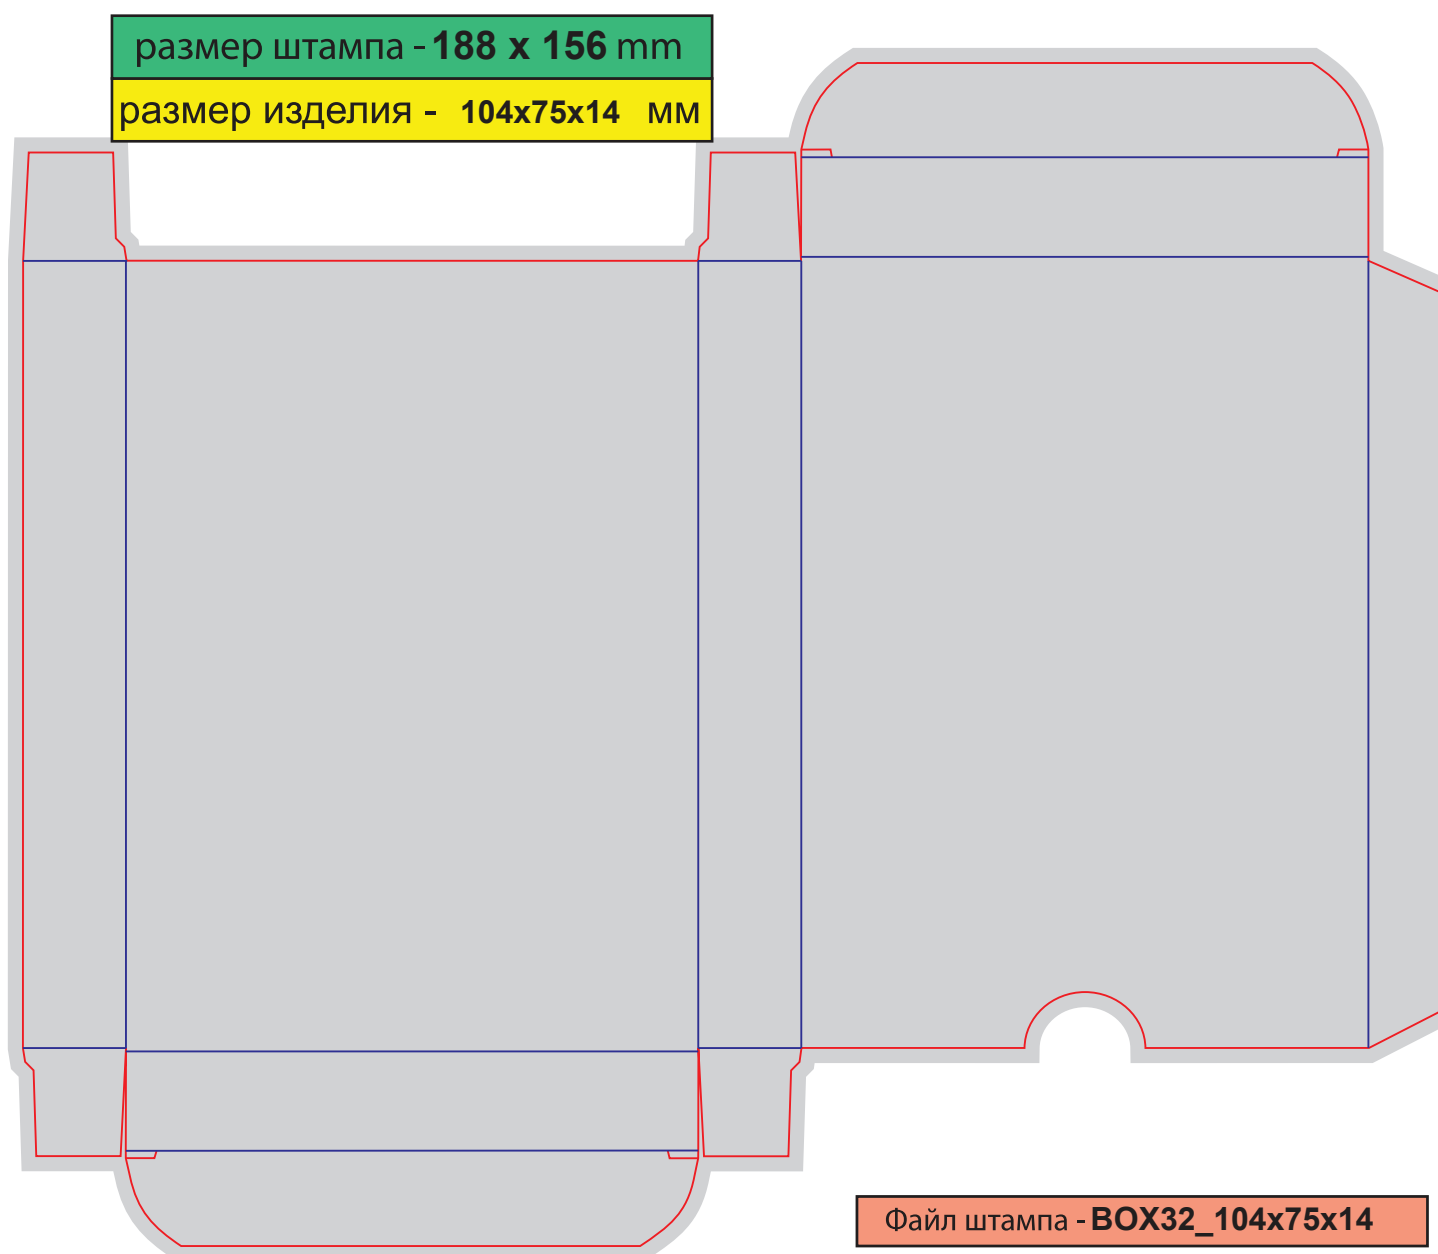

размер изделия - 120x120x120 мм

Файл штампа - BOX09_120mm.eps

размер штампа - 471x333 мм

размер изделия - 324x175x27 мм

Файл штампа - BOX10-dno_324x175x27.eps

Коробка (дно)

BOX10-dno_324x175x27

Коробка (крышка)

Файл штампа - BOX28_146x120x30

Коробка с европодвесом

BOX28_146x120x30

размер штампа - 188 x 156 mm

размер изделия - 104x75x14 мм

Файл штампа - BOX32_104x75x14

Коробка для карт Таро

BOX32_104x75x14

размер штампа - 397 x 208 mm

размер изделия - 125x66x27 мм

Файл штампа - BOX29_125x66x27_2sh

Коробка для сувенира

BOX29_125x66x27_2sh

размер штампа - 362 x 490 mm

размер изделия - 167x98x78 мм

Файл штампа - BOX30_167x98x78