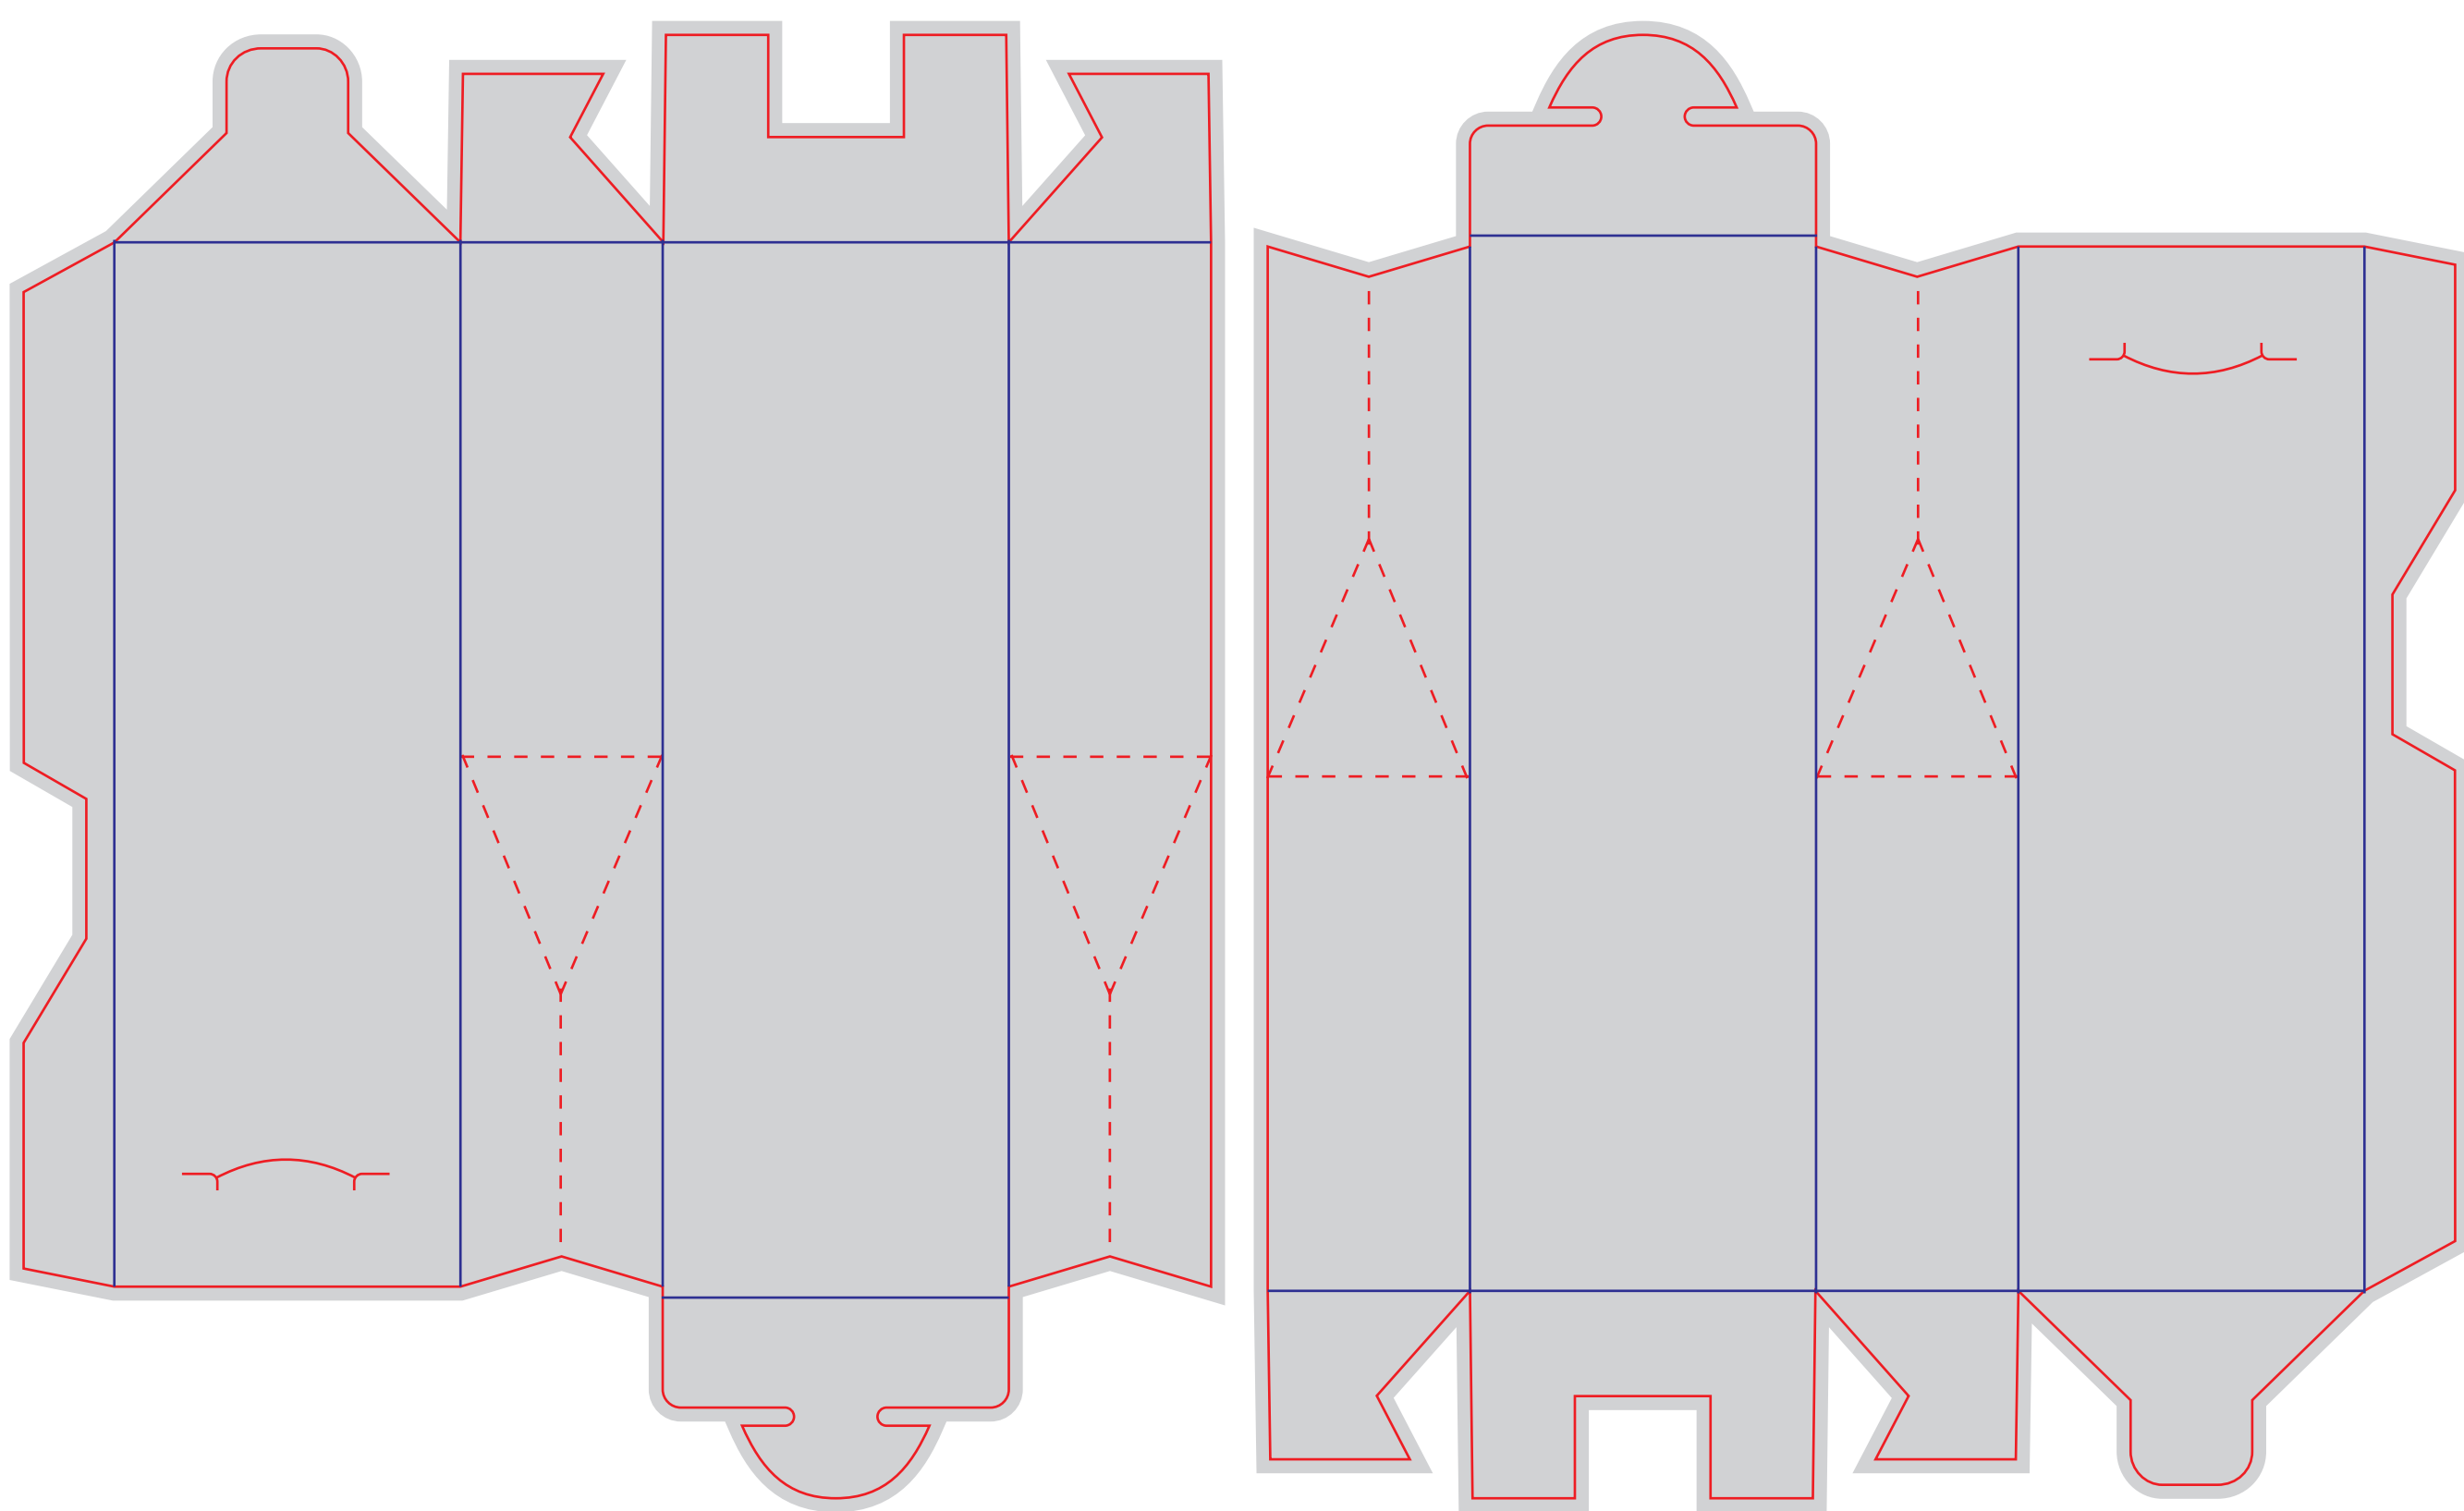

размер штампа - 348 x 210 mm

изделие в сборе - 50 x 150 x 29 mm

Файл штампа - BOX46_2sh_50x150x29

Коробка для чая малая

BOX46_2sh_50x150x29