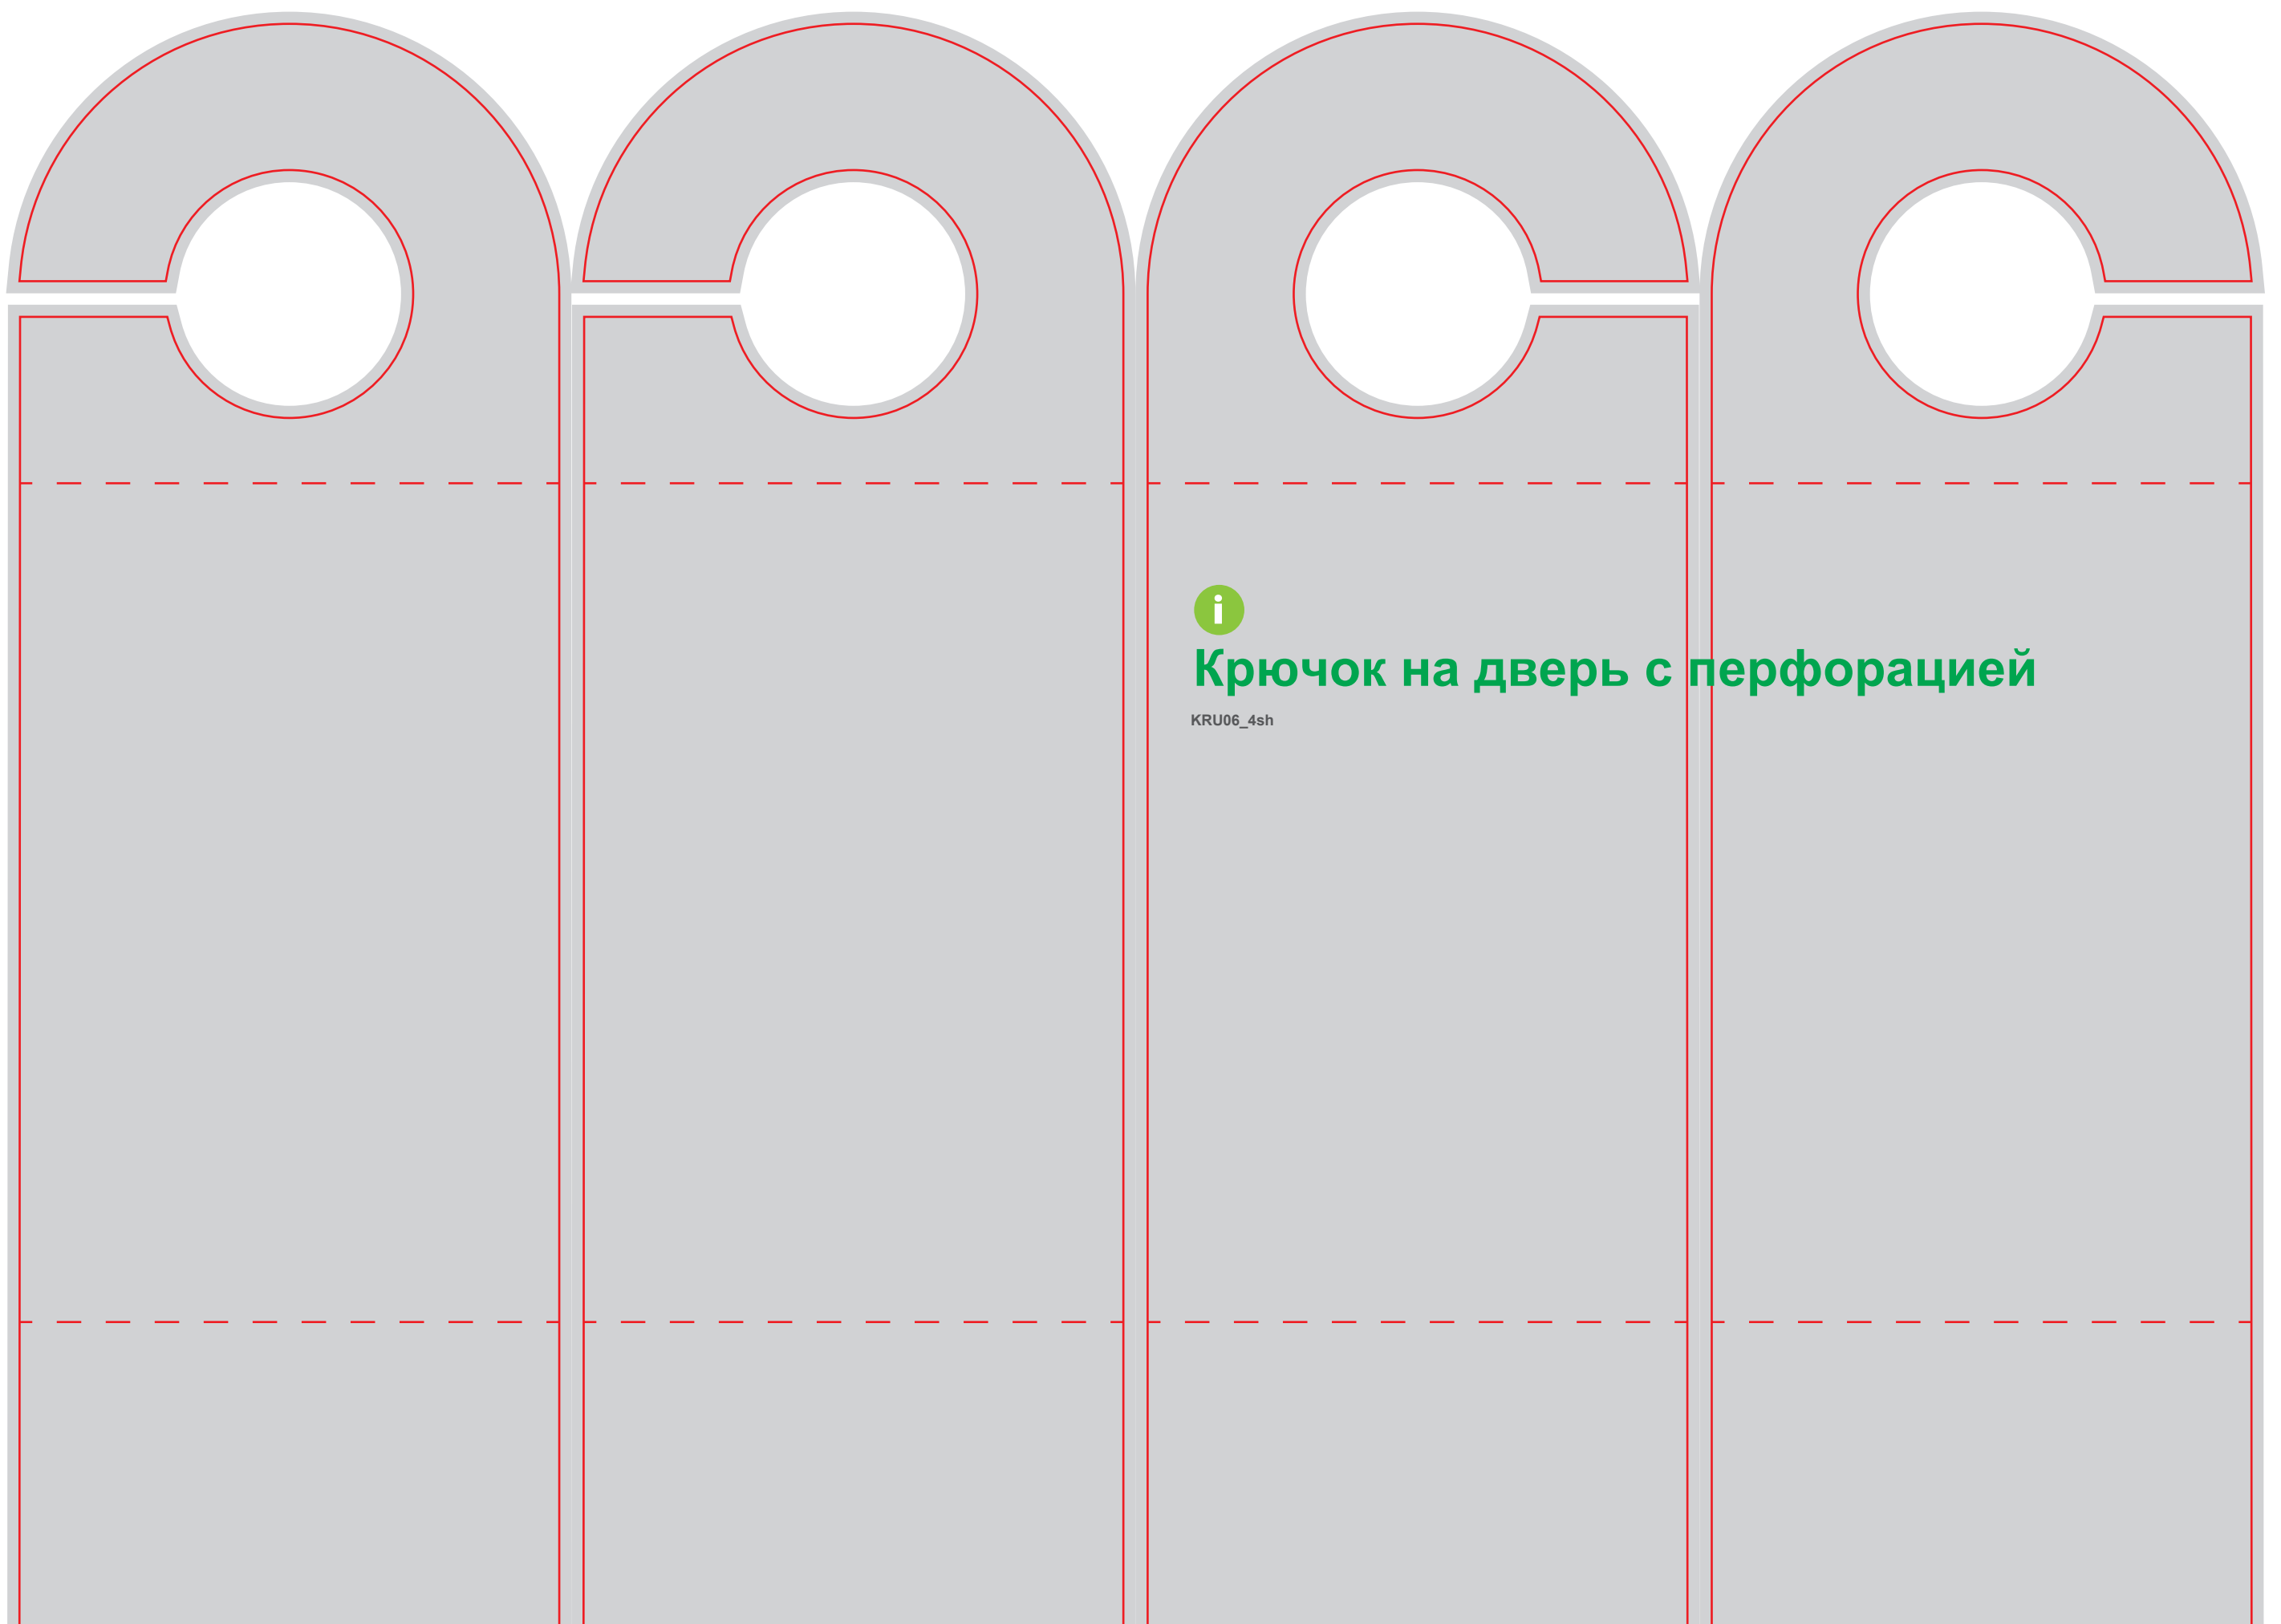

i
Крючок на дверь с перфорацией
KRU06_4sh

Файл штампа - KRU06_4sh.eps

КРЮЧКИ НЕКХЕНГЕРЫ