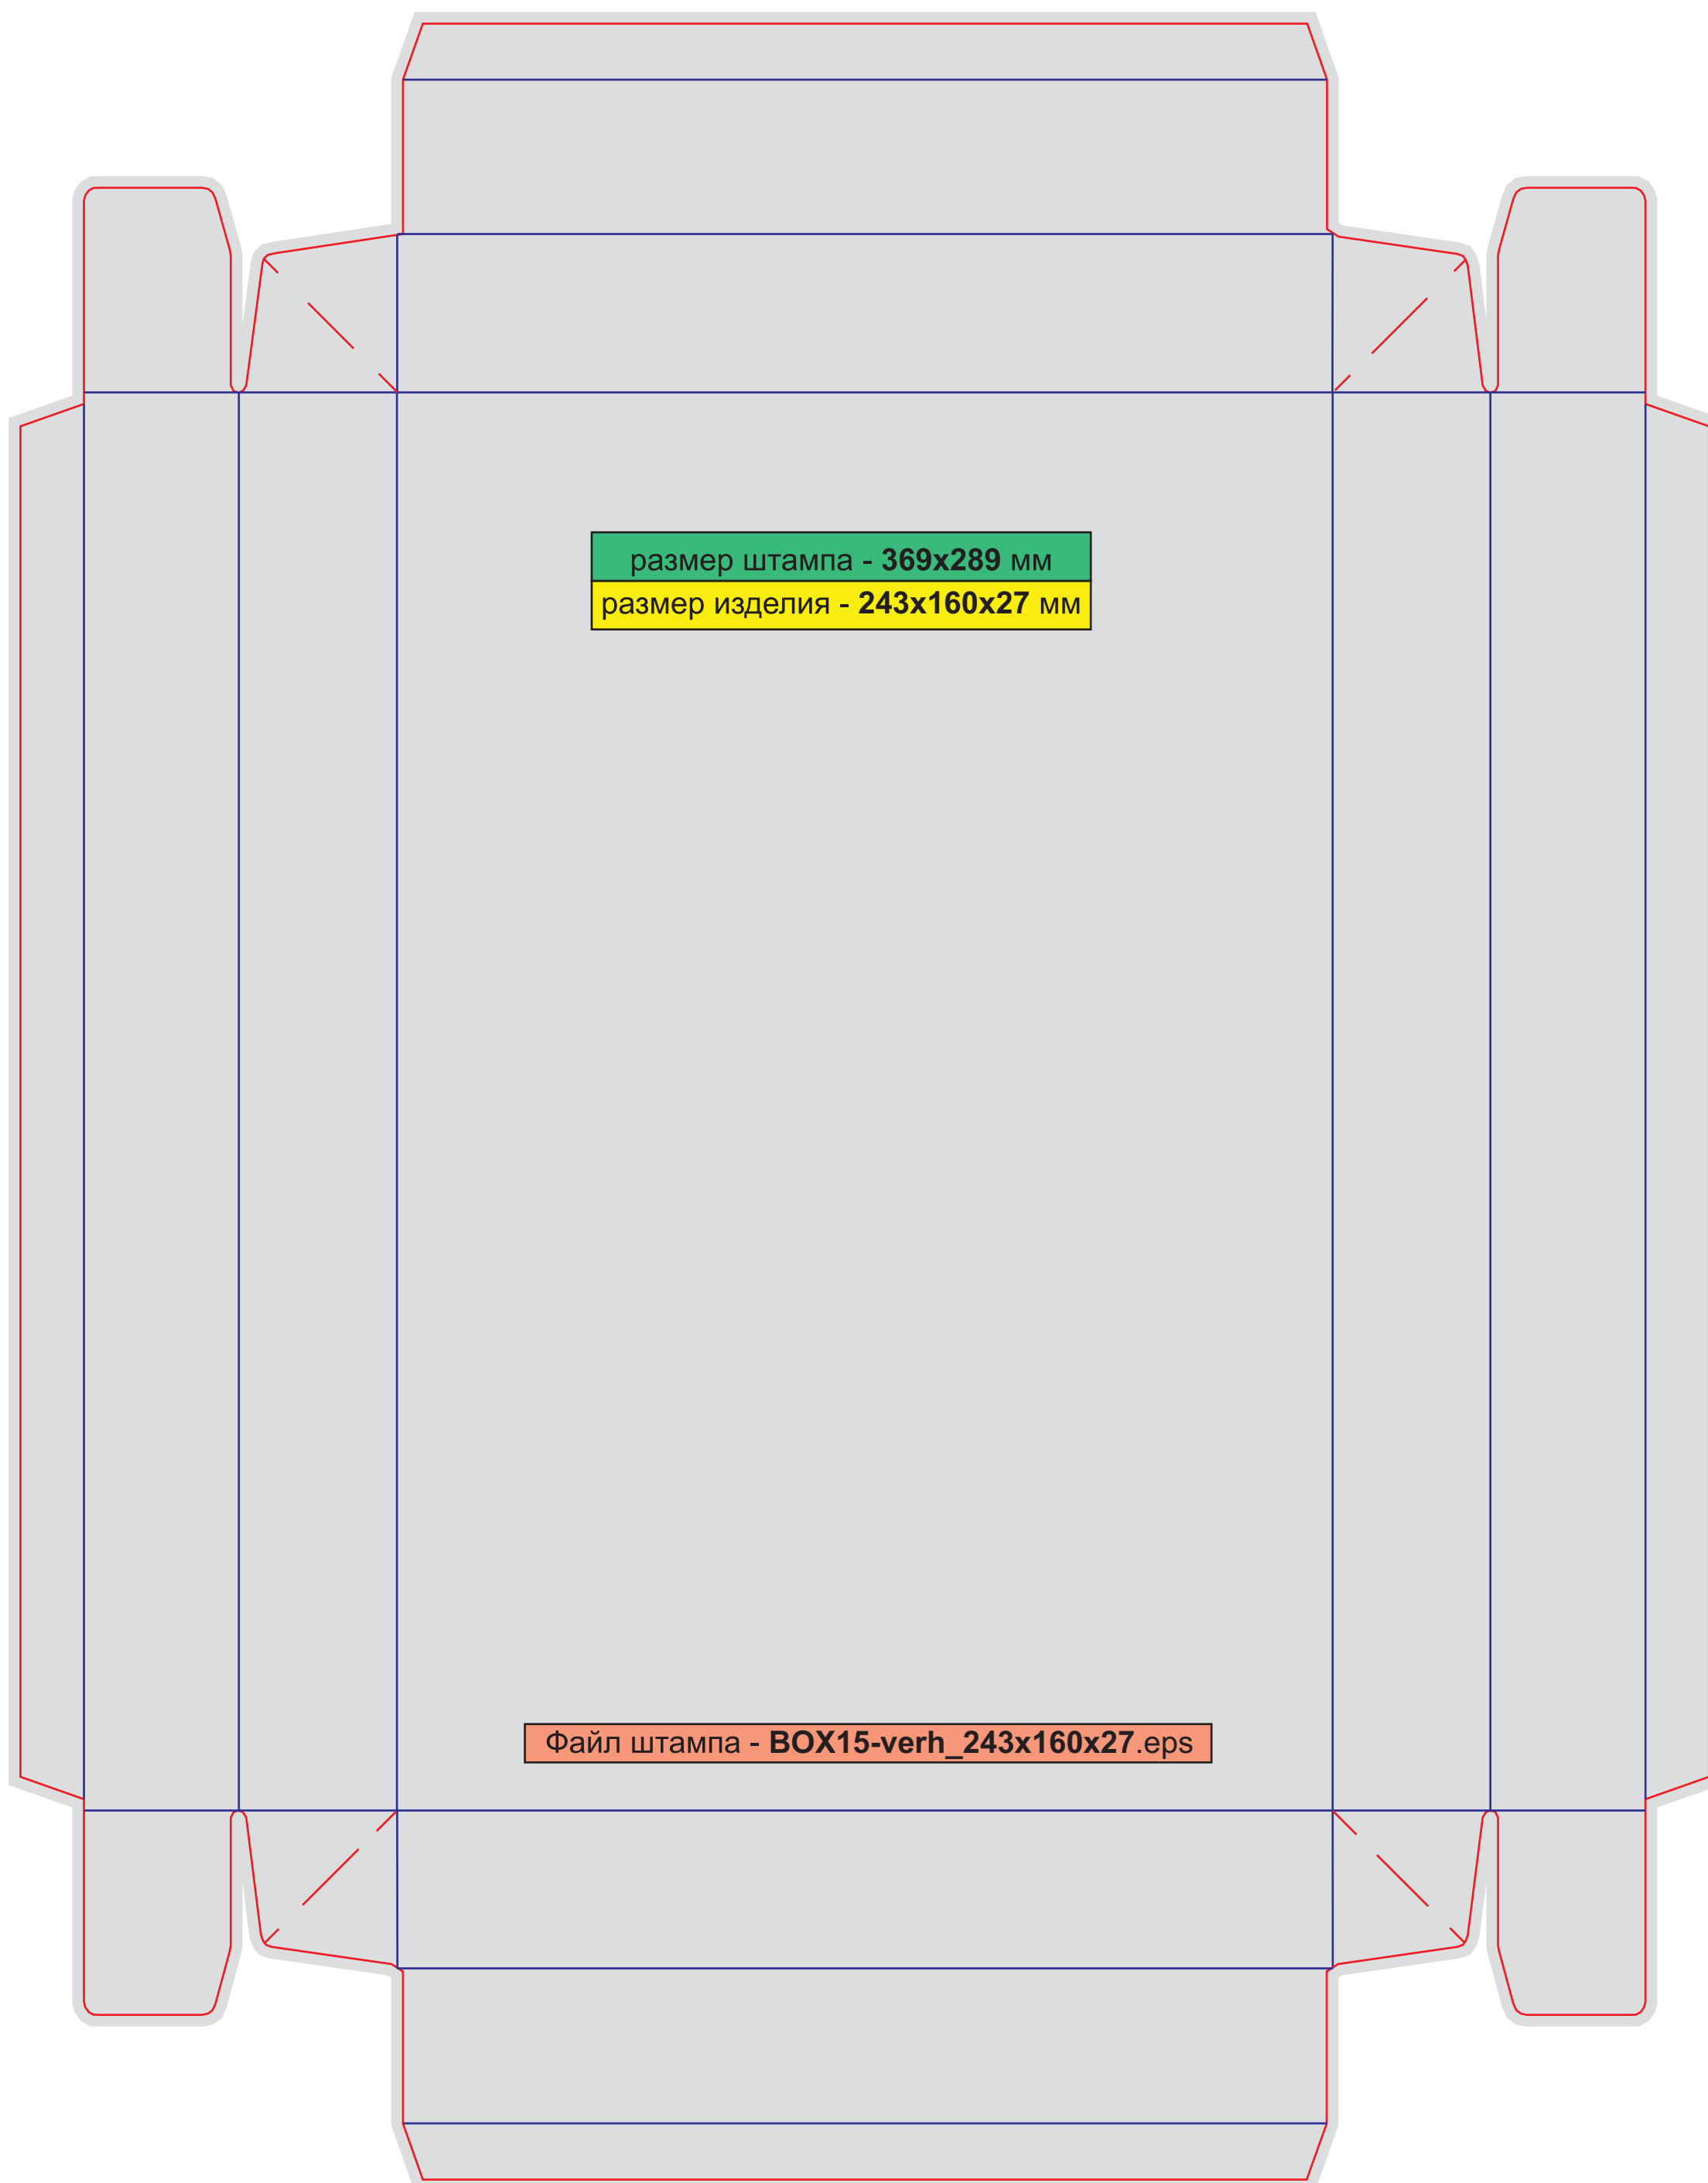

Крышка коробки для ежедневника

BOX15-verh_243x160x27