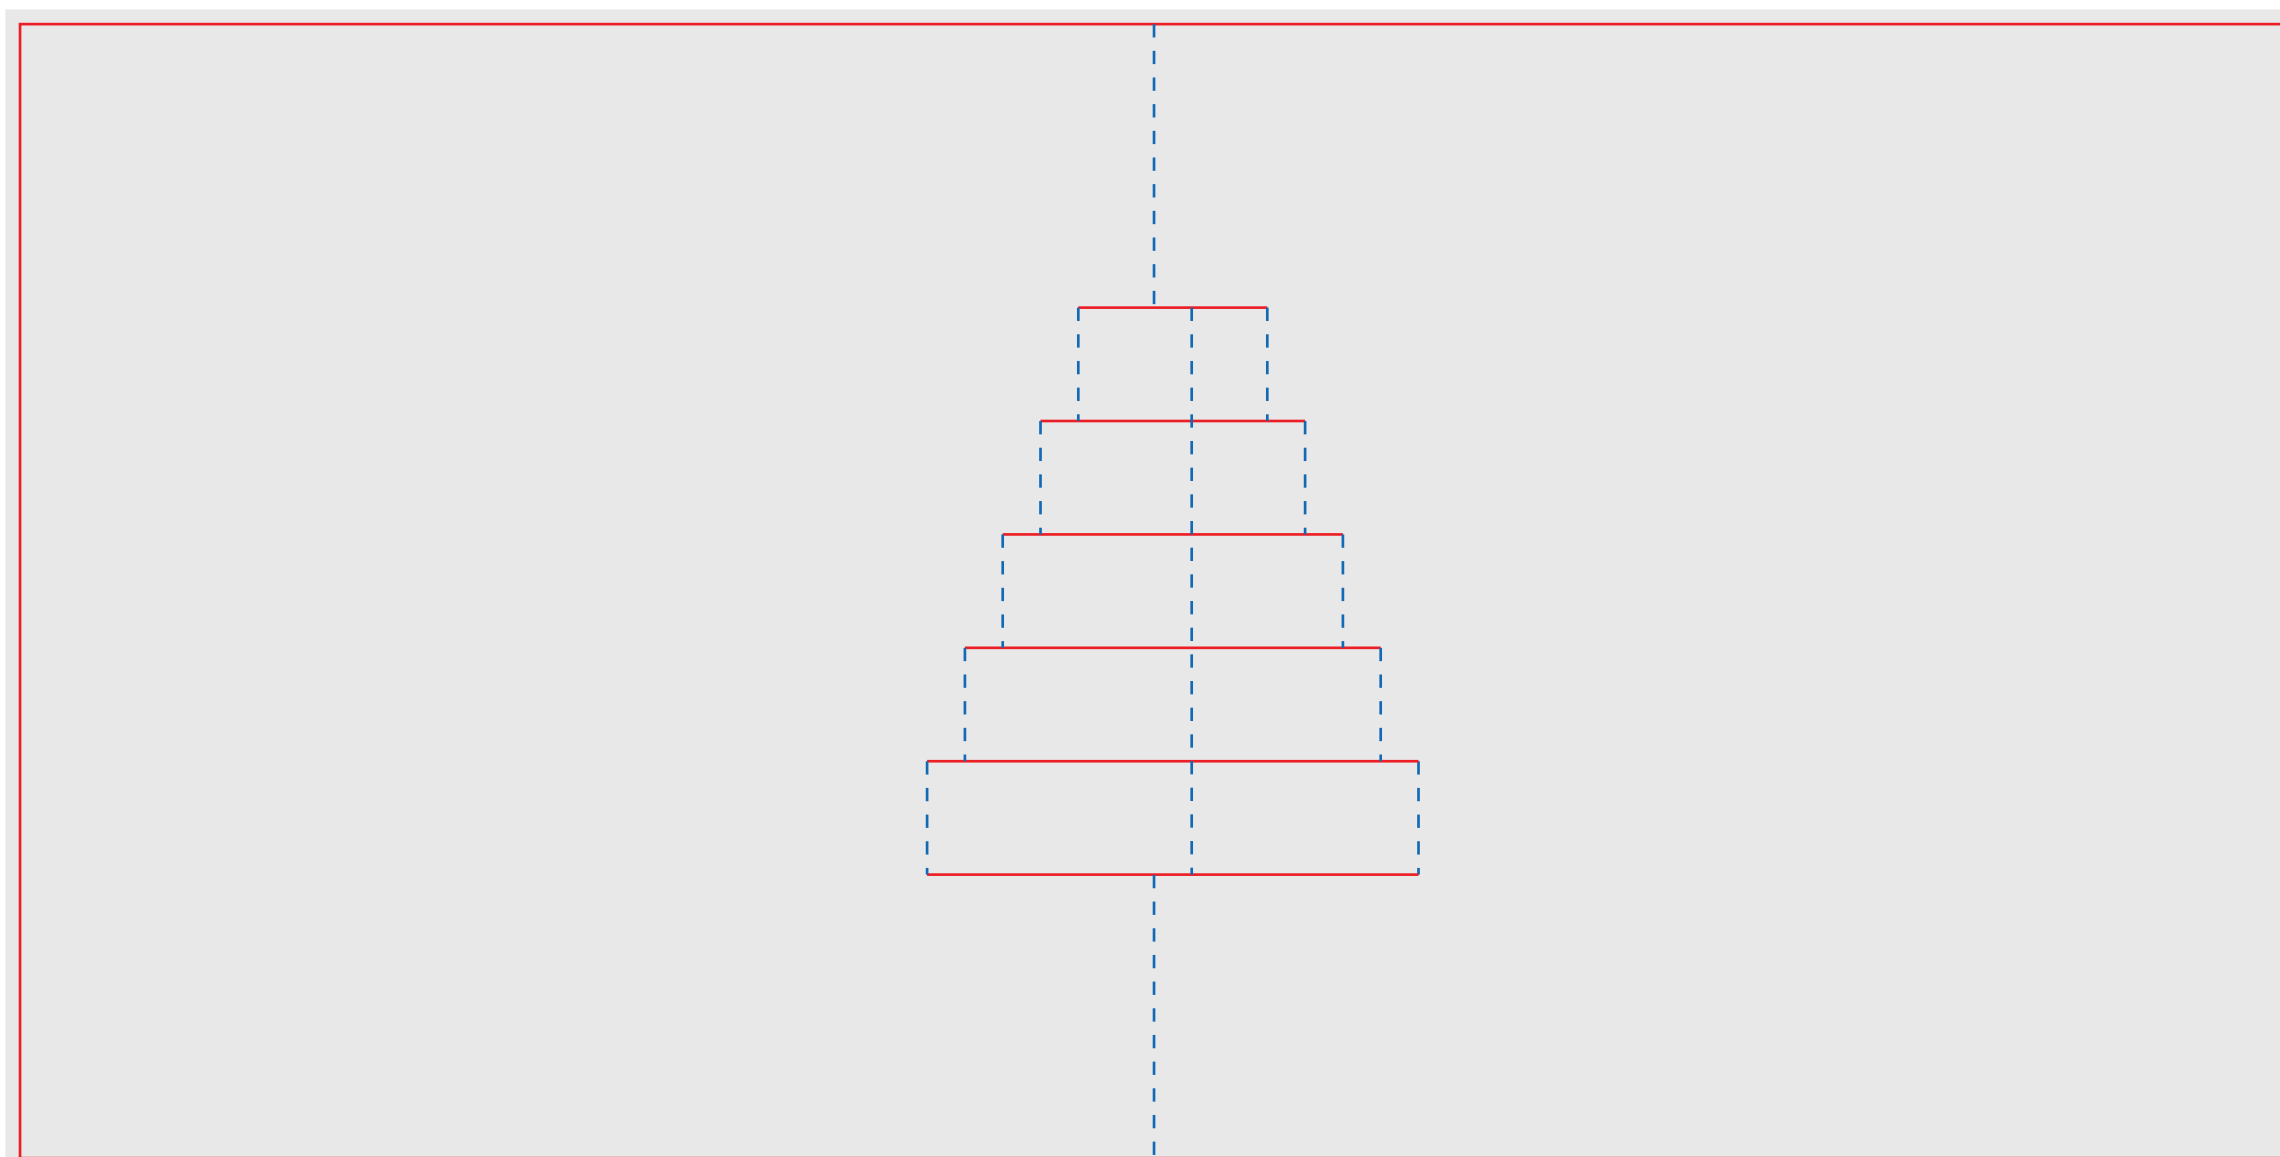

Открытка

Название штампа: 0_020

Штамп С-ПРИНТ

Размер штампа: 300x150 мм

Размер изделия в сборе: 150x150 мм

Файл штампа - ОТКР21_150x150_sprint_O_020

Открытка с 3D-елкой

ОТКР21_150x150_sprint_O_020.pdf

Открытка

Название штампа: 0_022

Штамп С-ПРИНТ

Размер штампа: 297x180 мм

Размер изделия в сборе: 100x180 мм