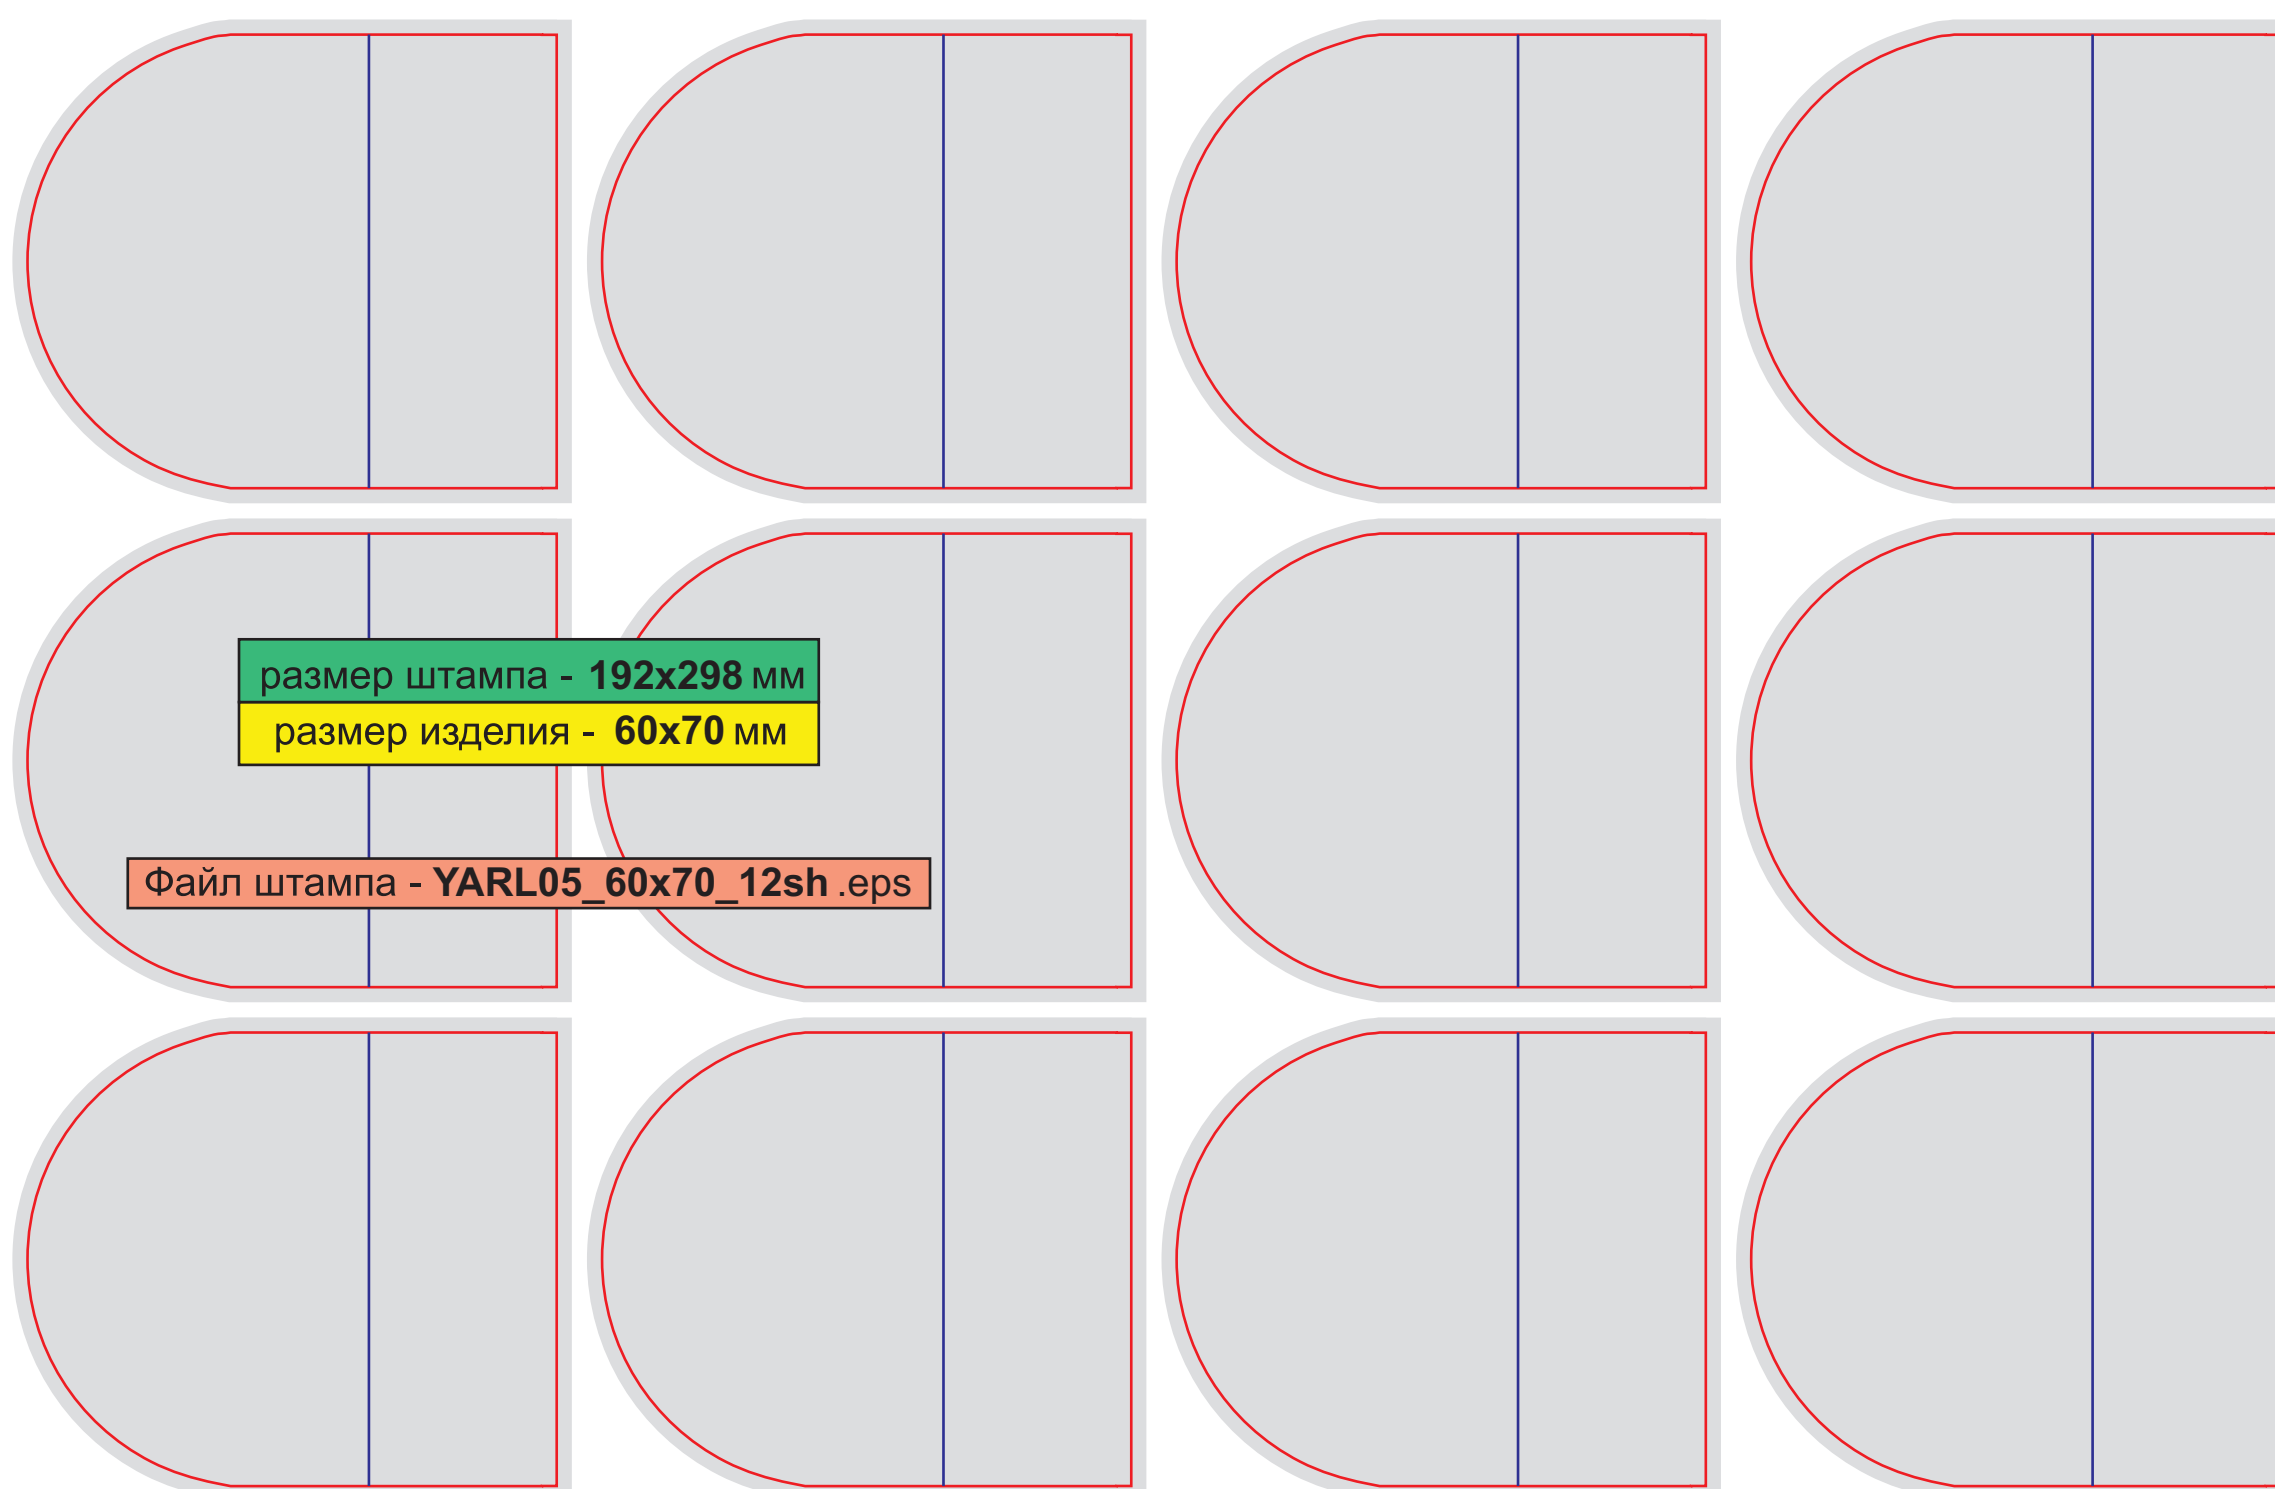

размер штампа - 192x298 мм
размер изделия - 60x70 мм

Файл штампа - YARL05_60x70_12sh .eps

Ярлык с биговкой

YARL05_60x70_12sh