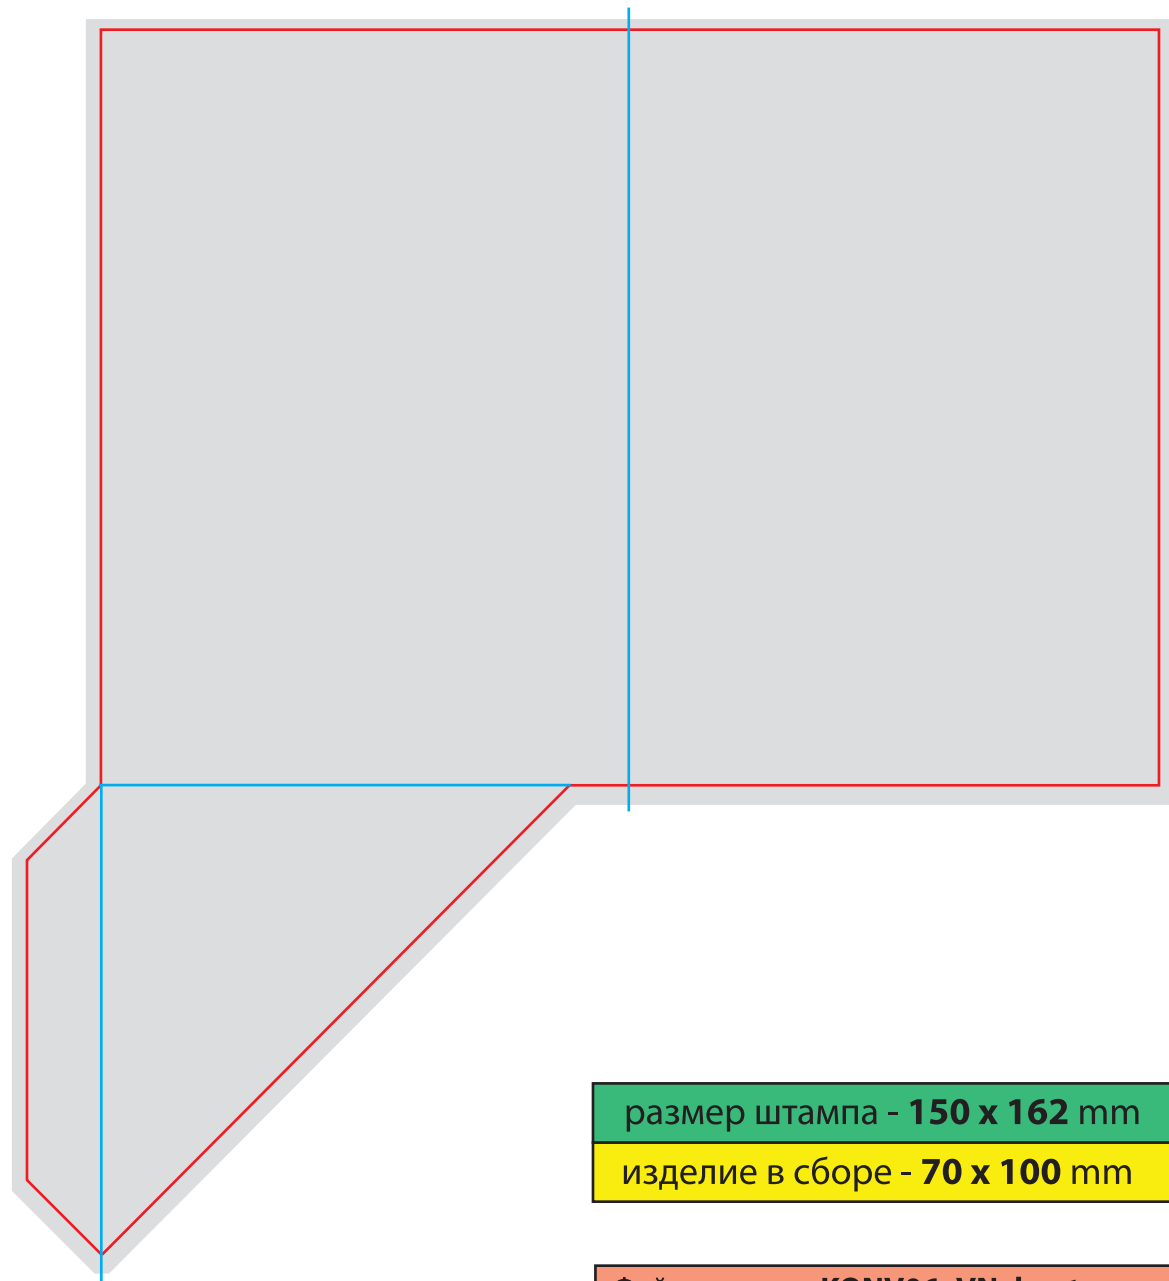

размер штампа - 150 x 162 mm

изделие в сборе - 70 x 100 mm

Файл штампа - KONV06_VN_kontur.eps

Конверт-минипапка-счет

KONV06_VN_kontur