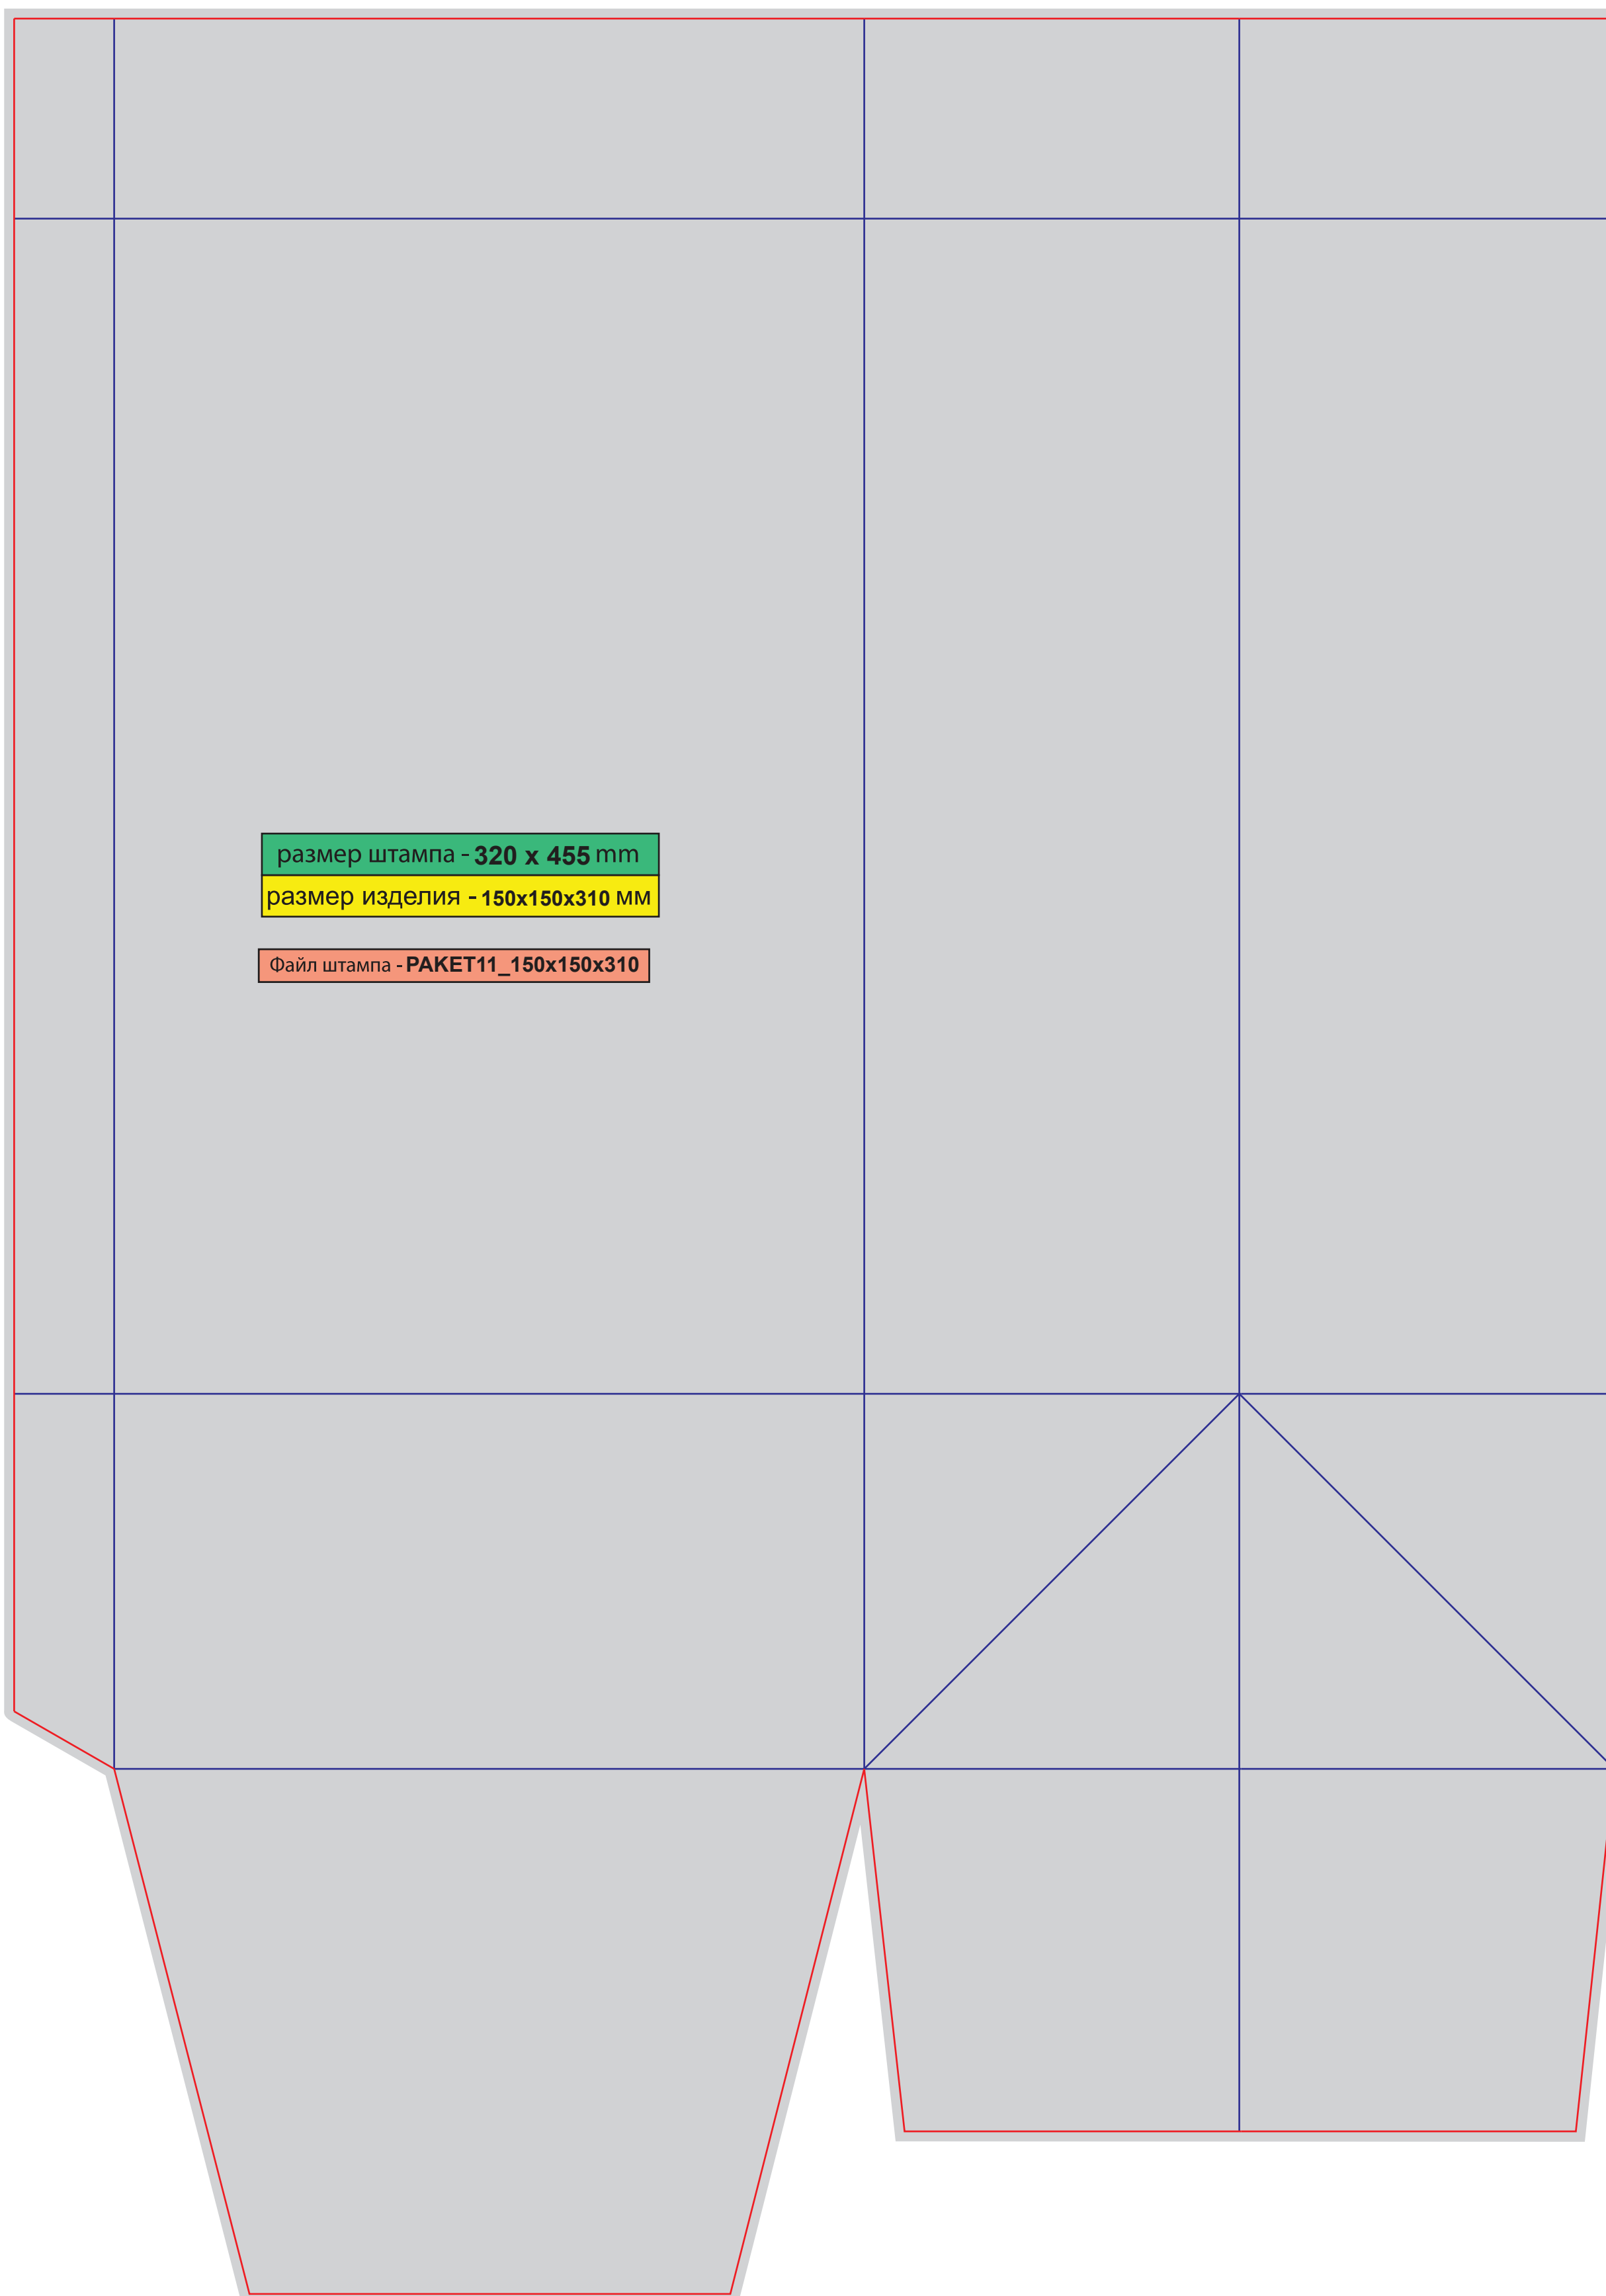

размер штампа - 320 x 455 mm

размер изделия - 150x150x310 мм

Файл штампа - ПАКЕТ11_150x150x310

Пакет вертикальный (под бутылку)

ПАКЕТ11_150x150x310