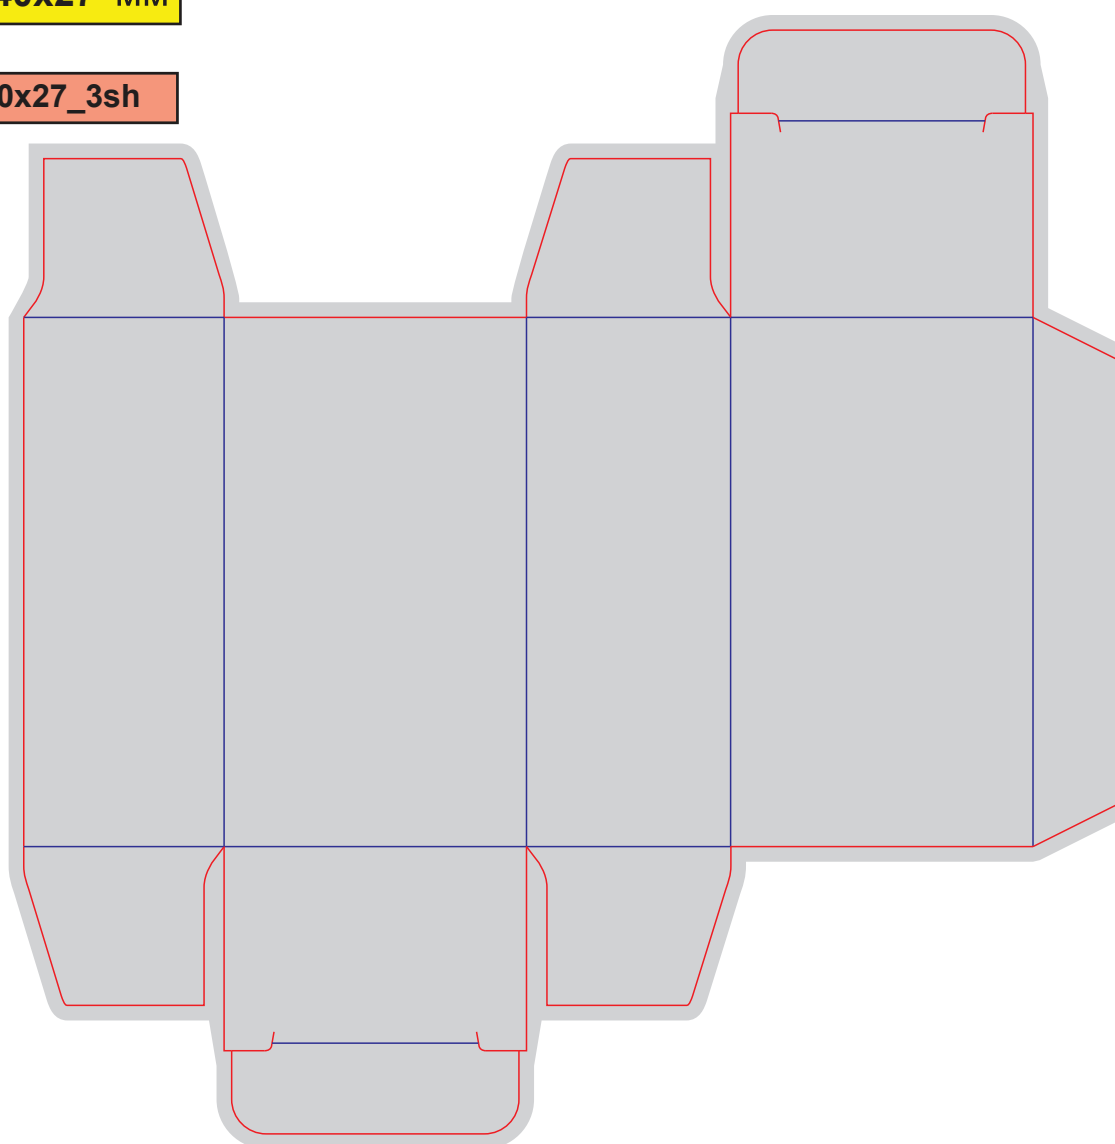

Коробка

BOX27_70x40x27_3sh