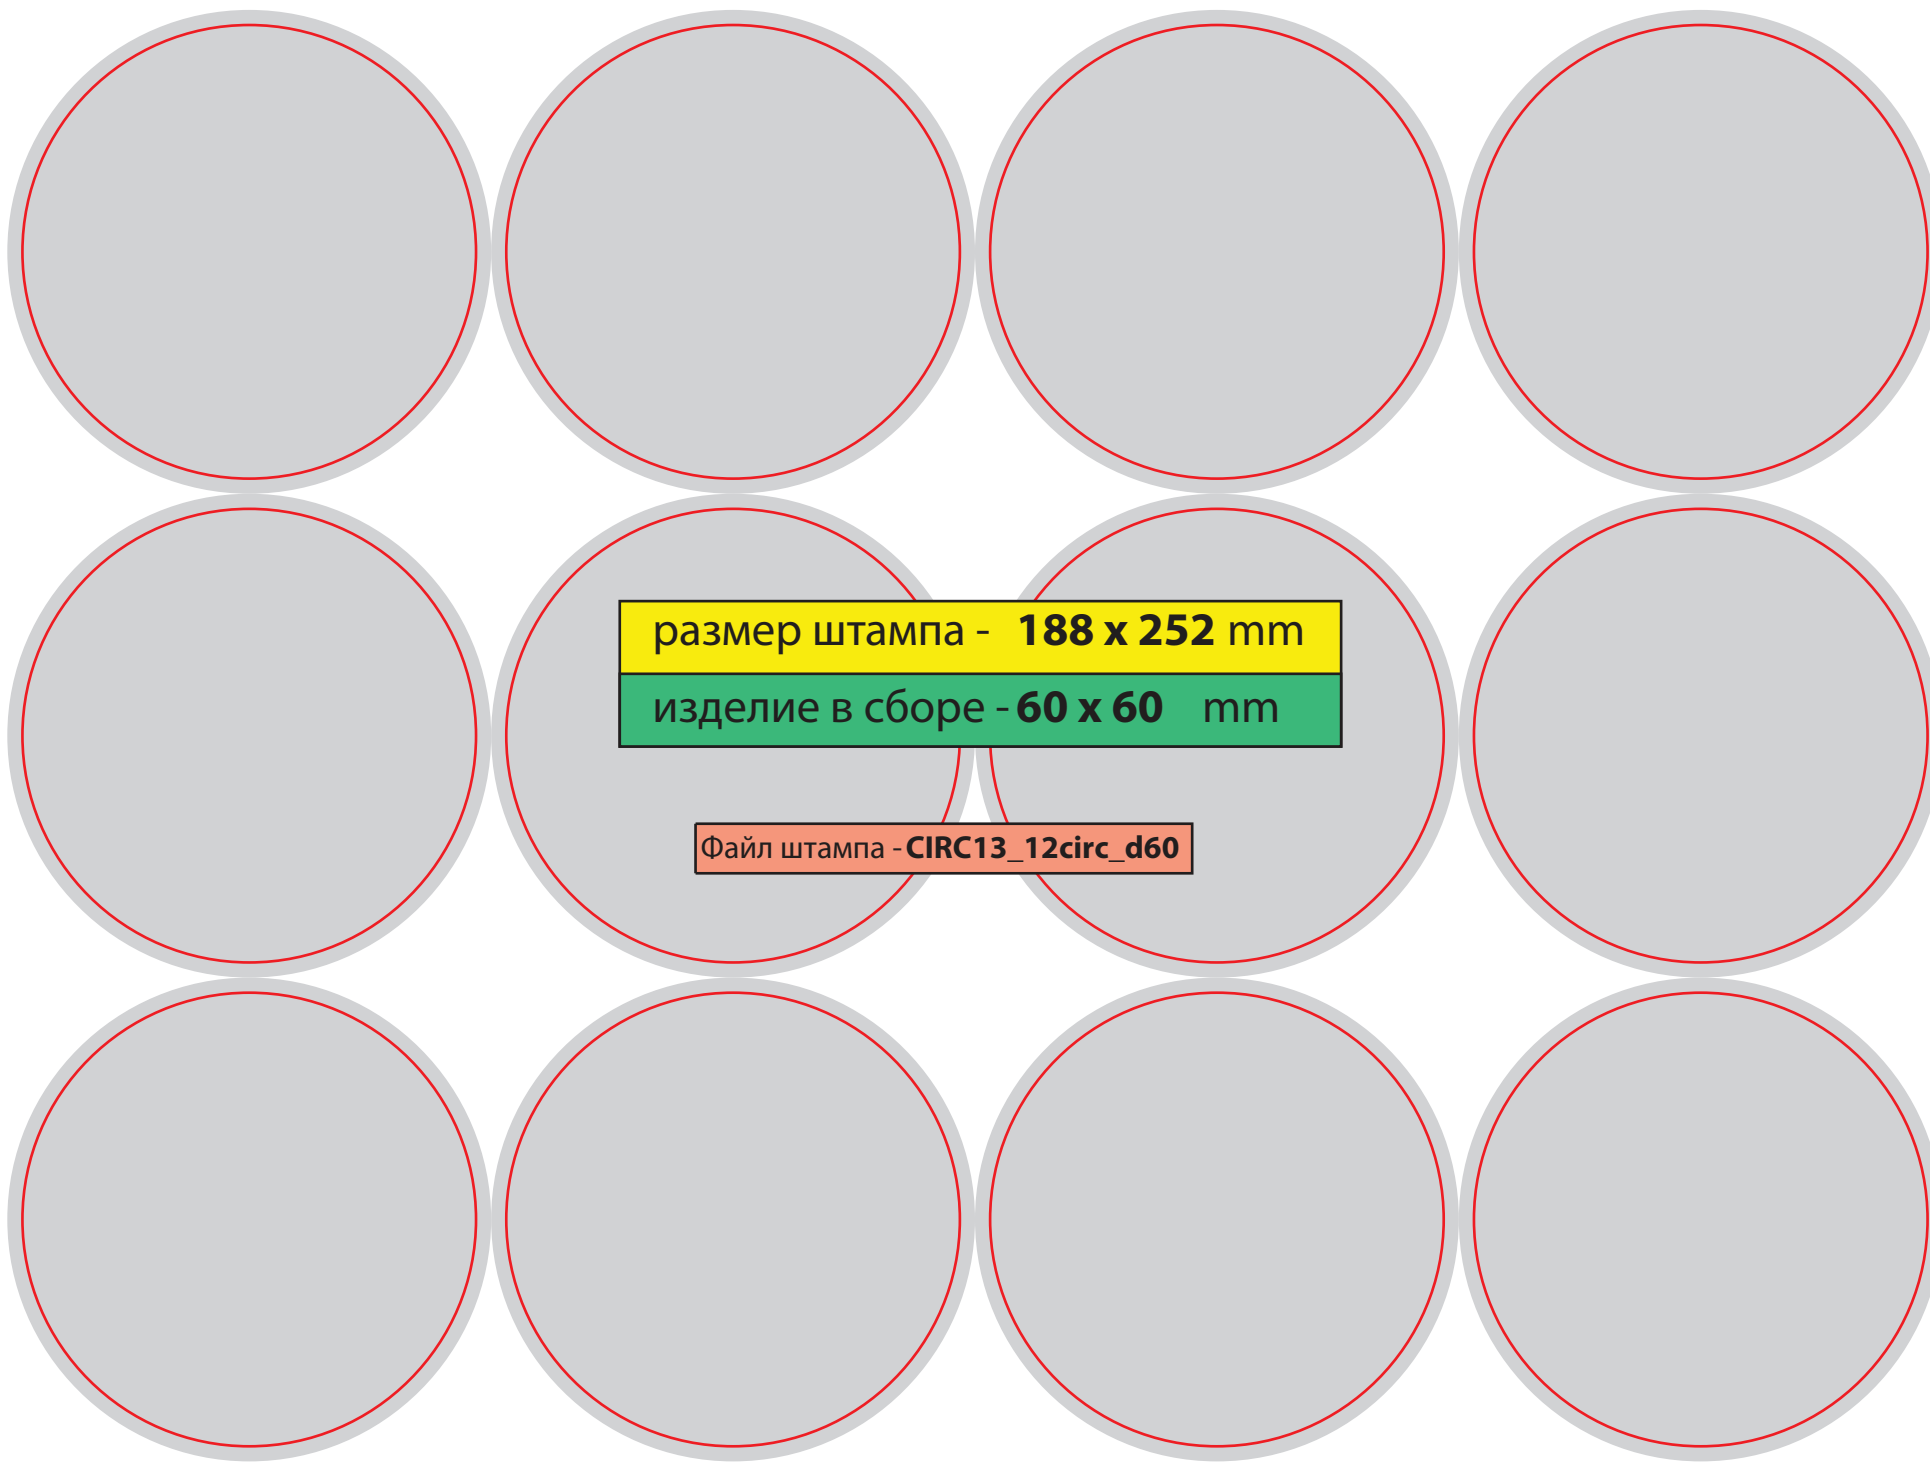

размер штампа - 188 x 252 мм

изделие в сборе - 60 x 60 мм

Файл штампа - CIRC13_12circ_d60

Круги
CIRC13_12circ_d60.pdf

размер «окна» - 336 x 184 мм

Прямоугольное окно

OKNO02_336x184

Файл штампа - OKNO02_336x184.eps