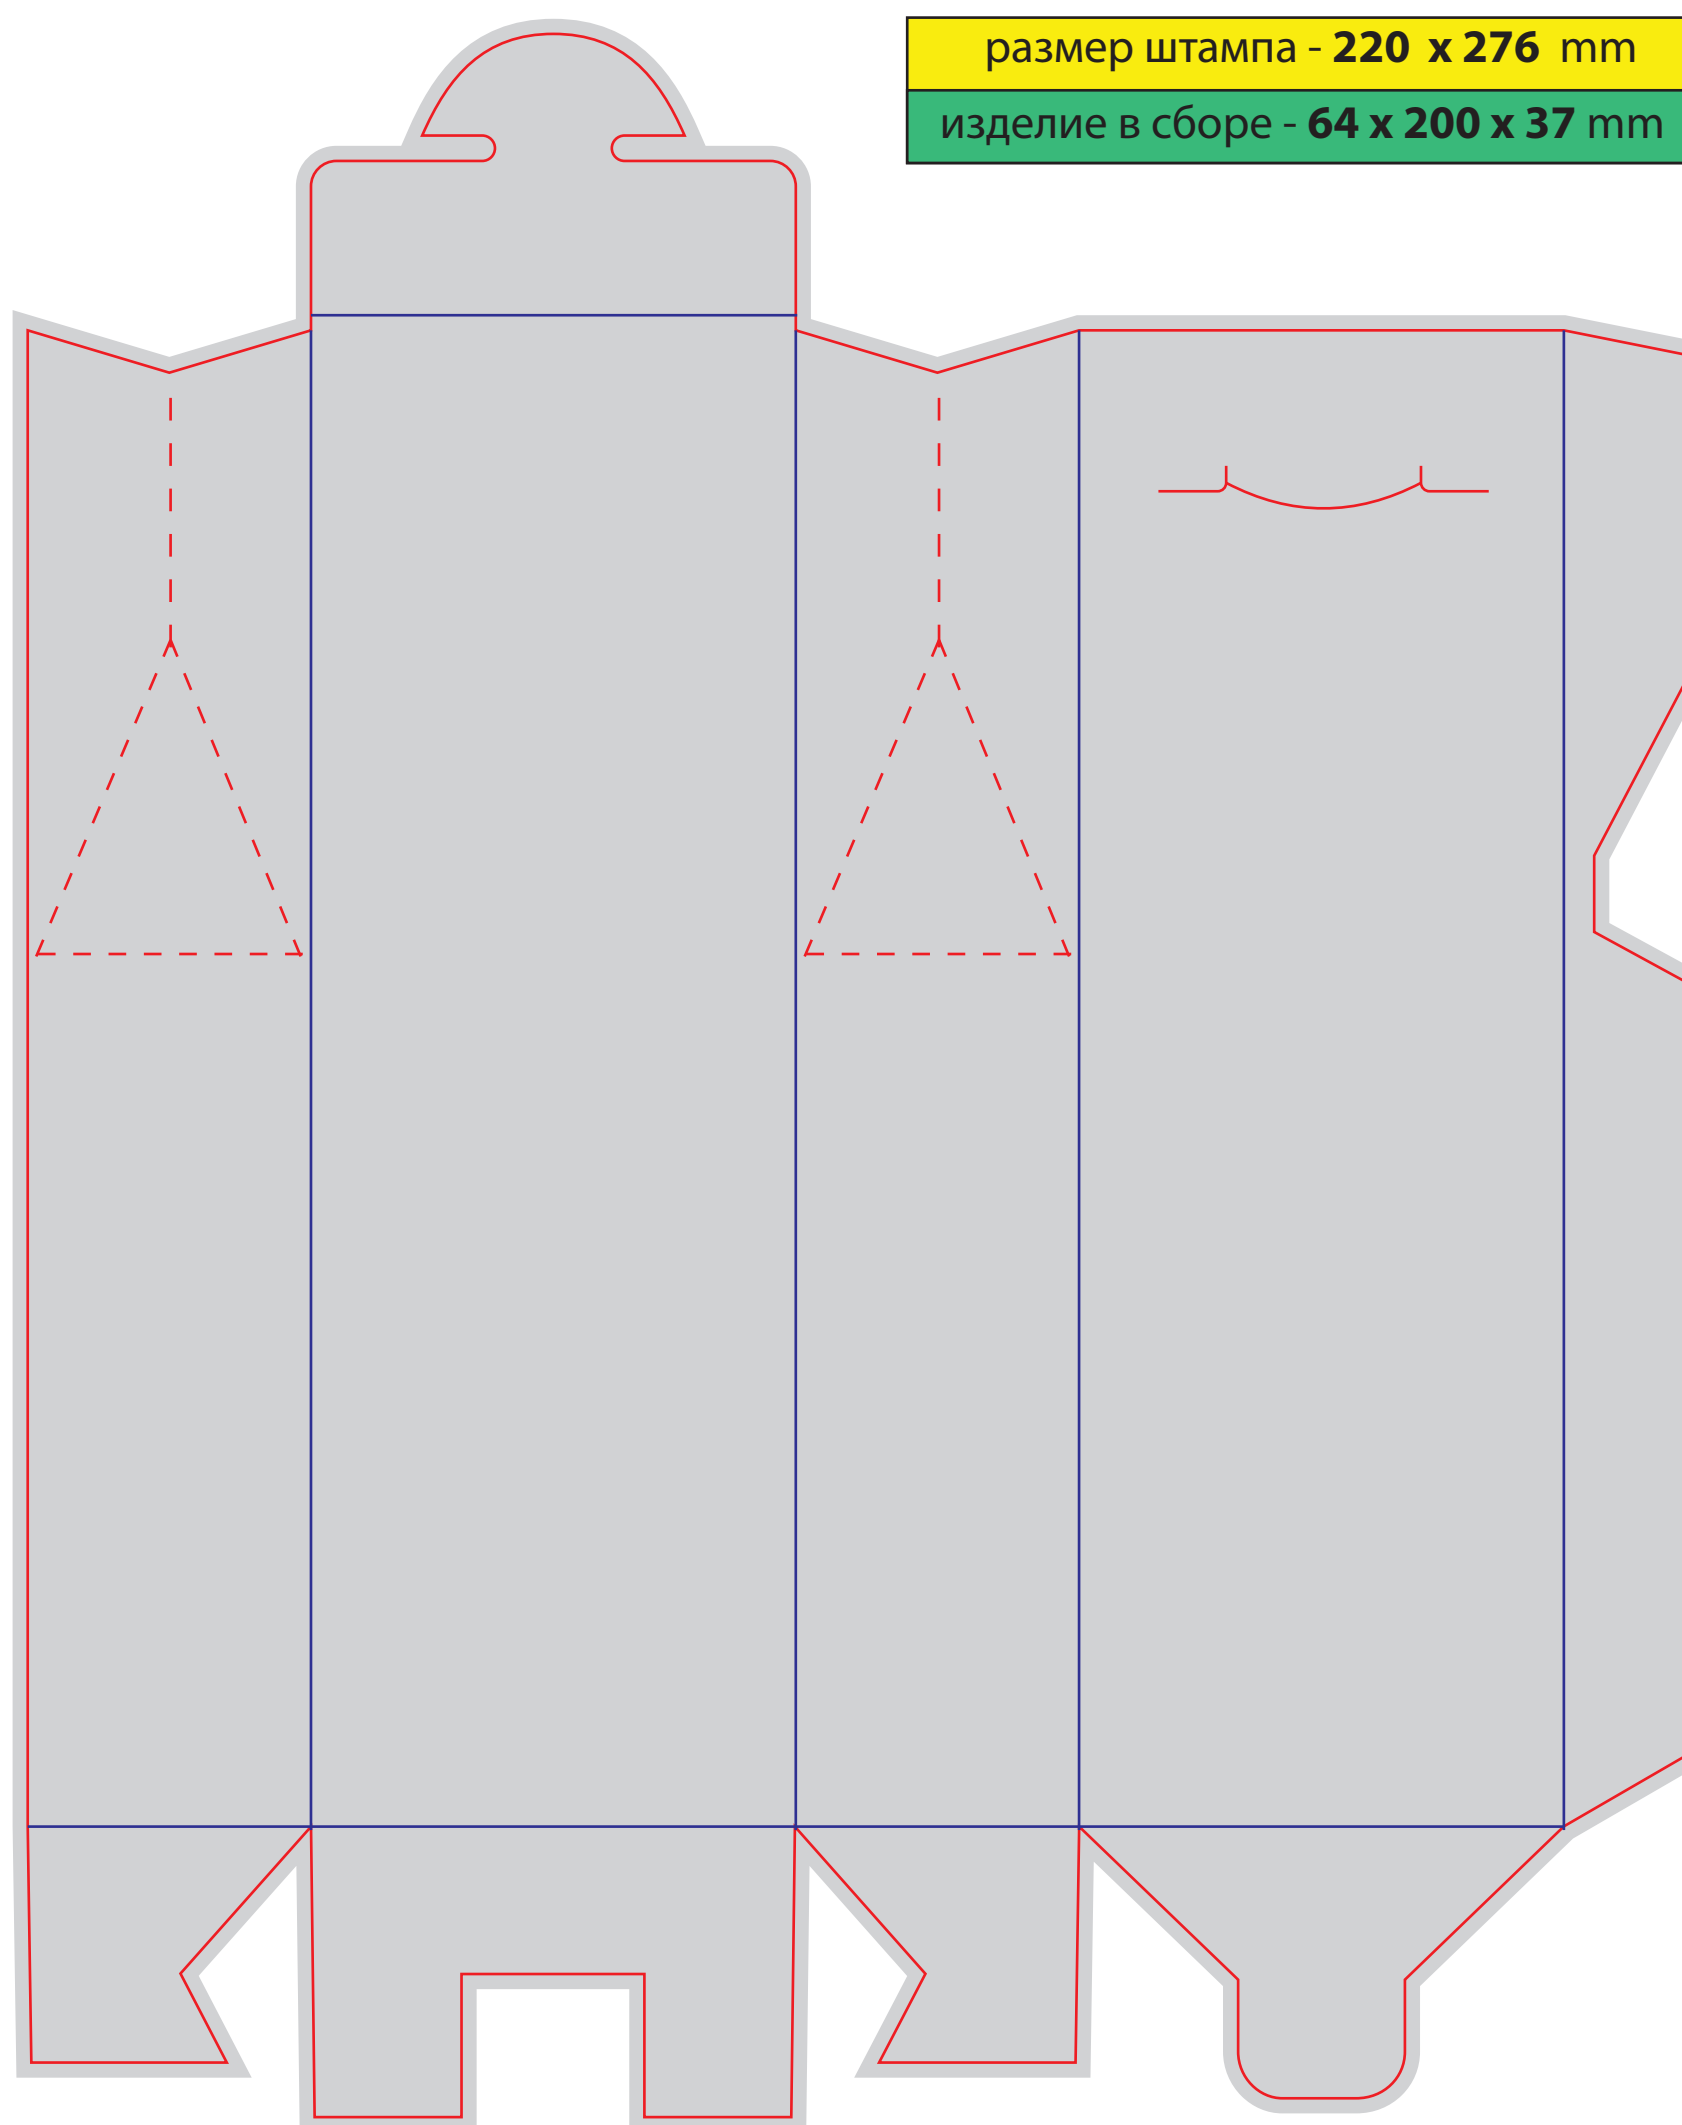

Коробка под водку-коньяк малая

BOX42_70x250x70

размер штампа - 219 x 416 mm
изделие в сборе - 70 x 113x 32 mm

Файл штампа - BOX43_2sh_70x113x32

i
Коробка для набора карт

BOX43_2sh_70x113x32

размер штампа - 220 x 276 мм
изделие в сборе - 64 x 200 x 37 мм