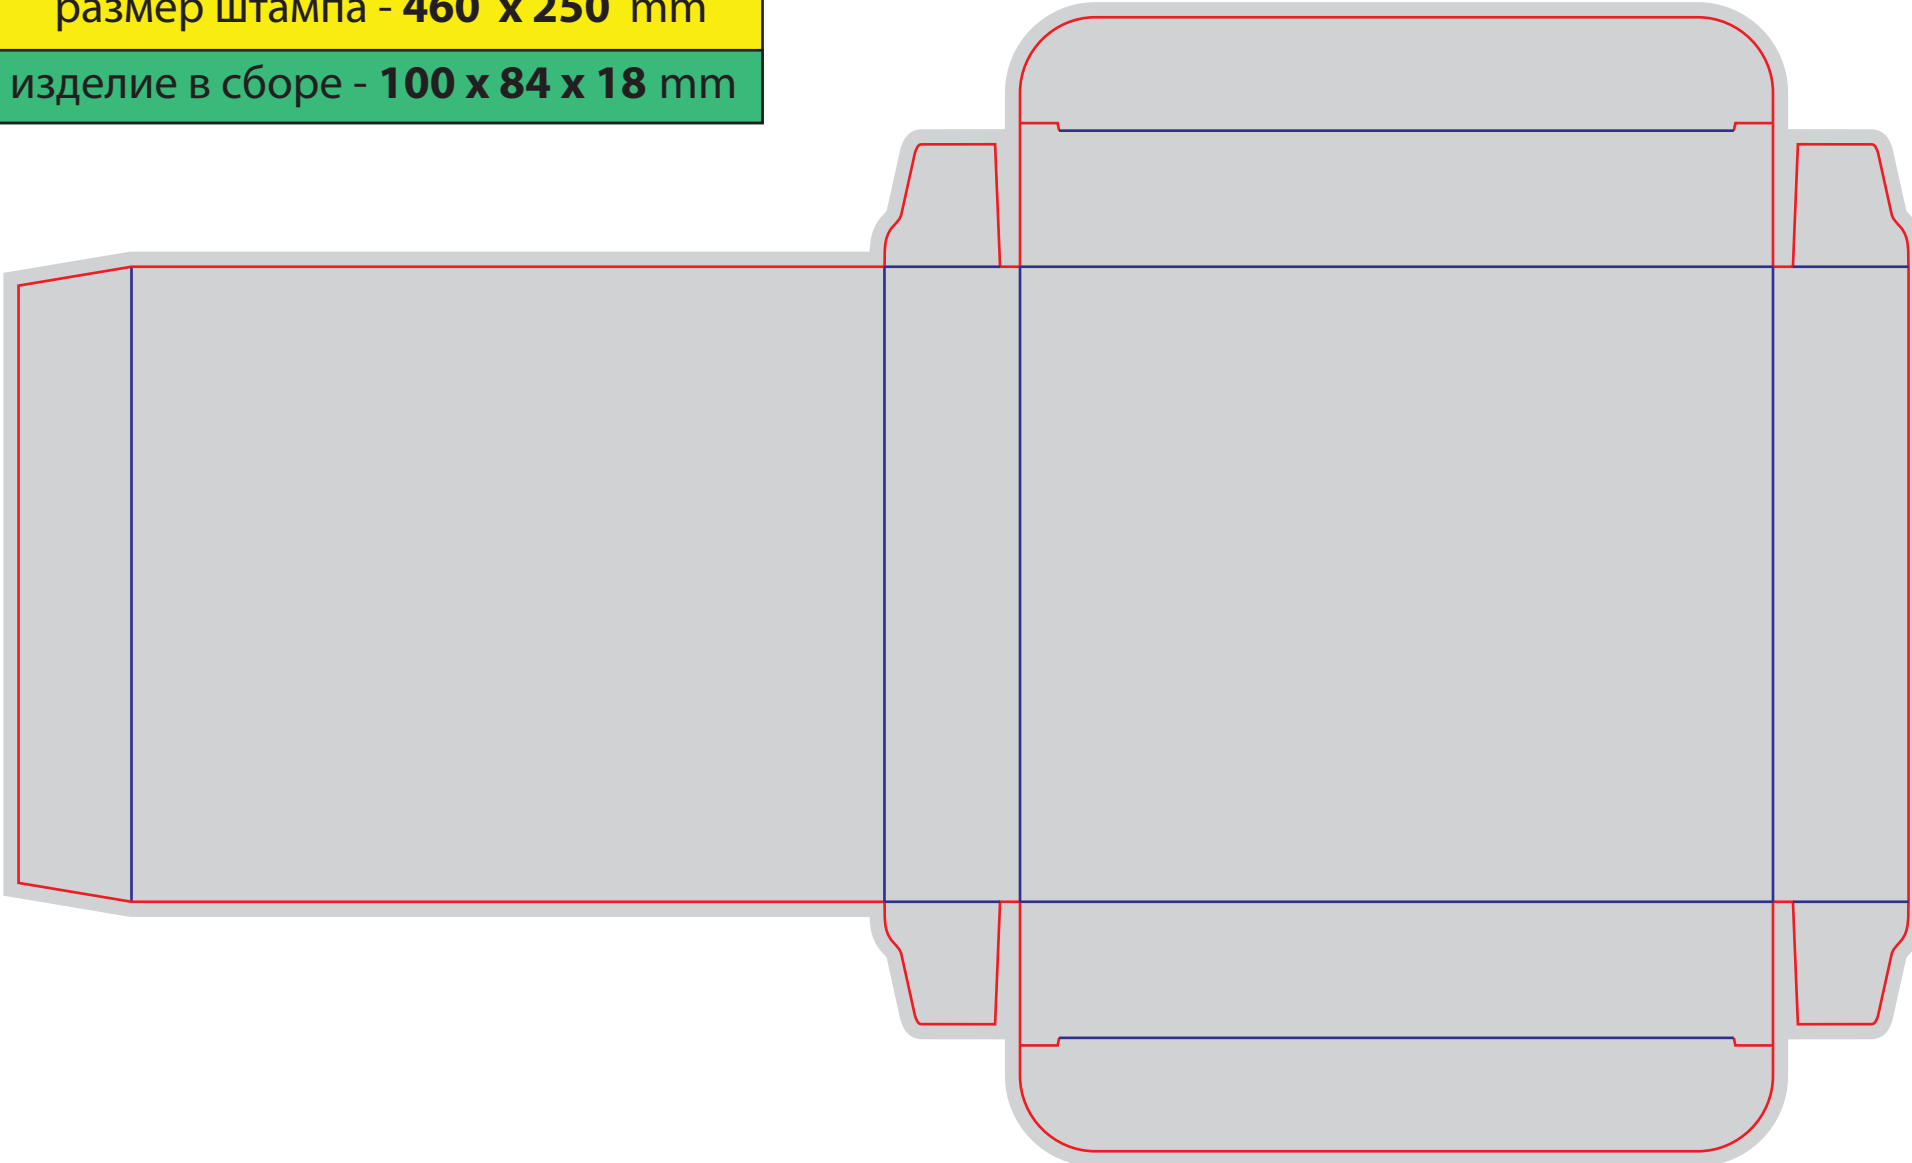

Файл штампа - **BOX48_3sh_100x84x18**