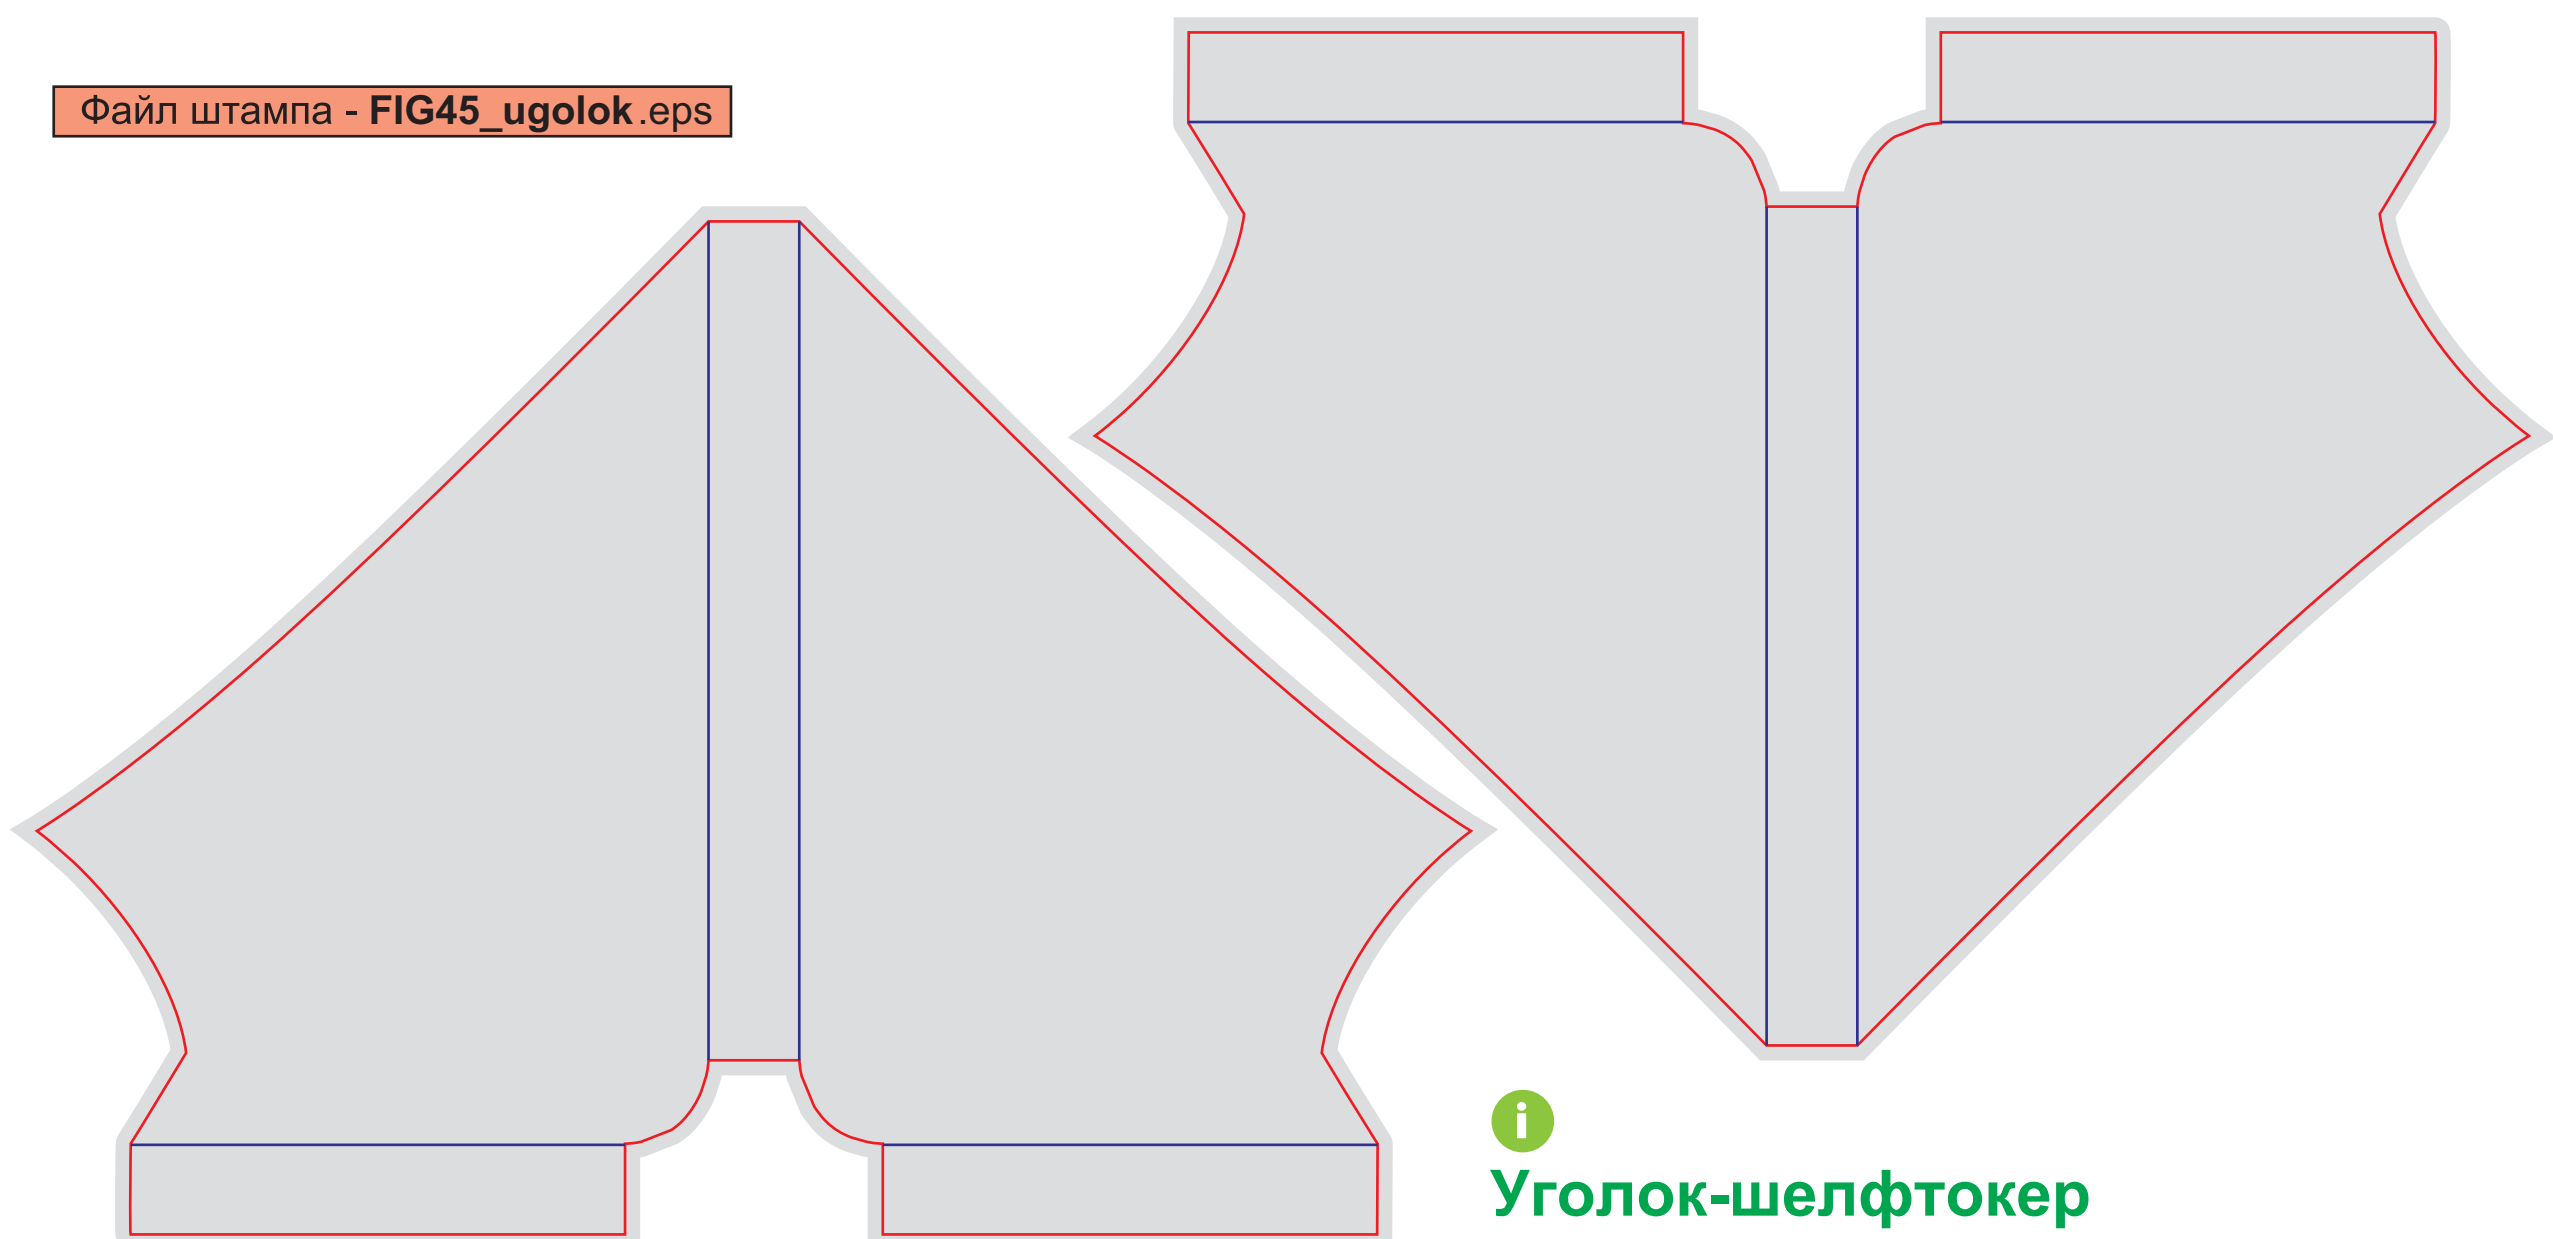

Файл штампа - FIG45_ugolok.eps