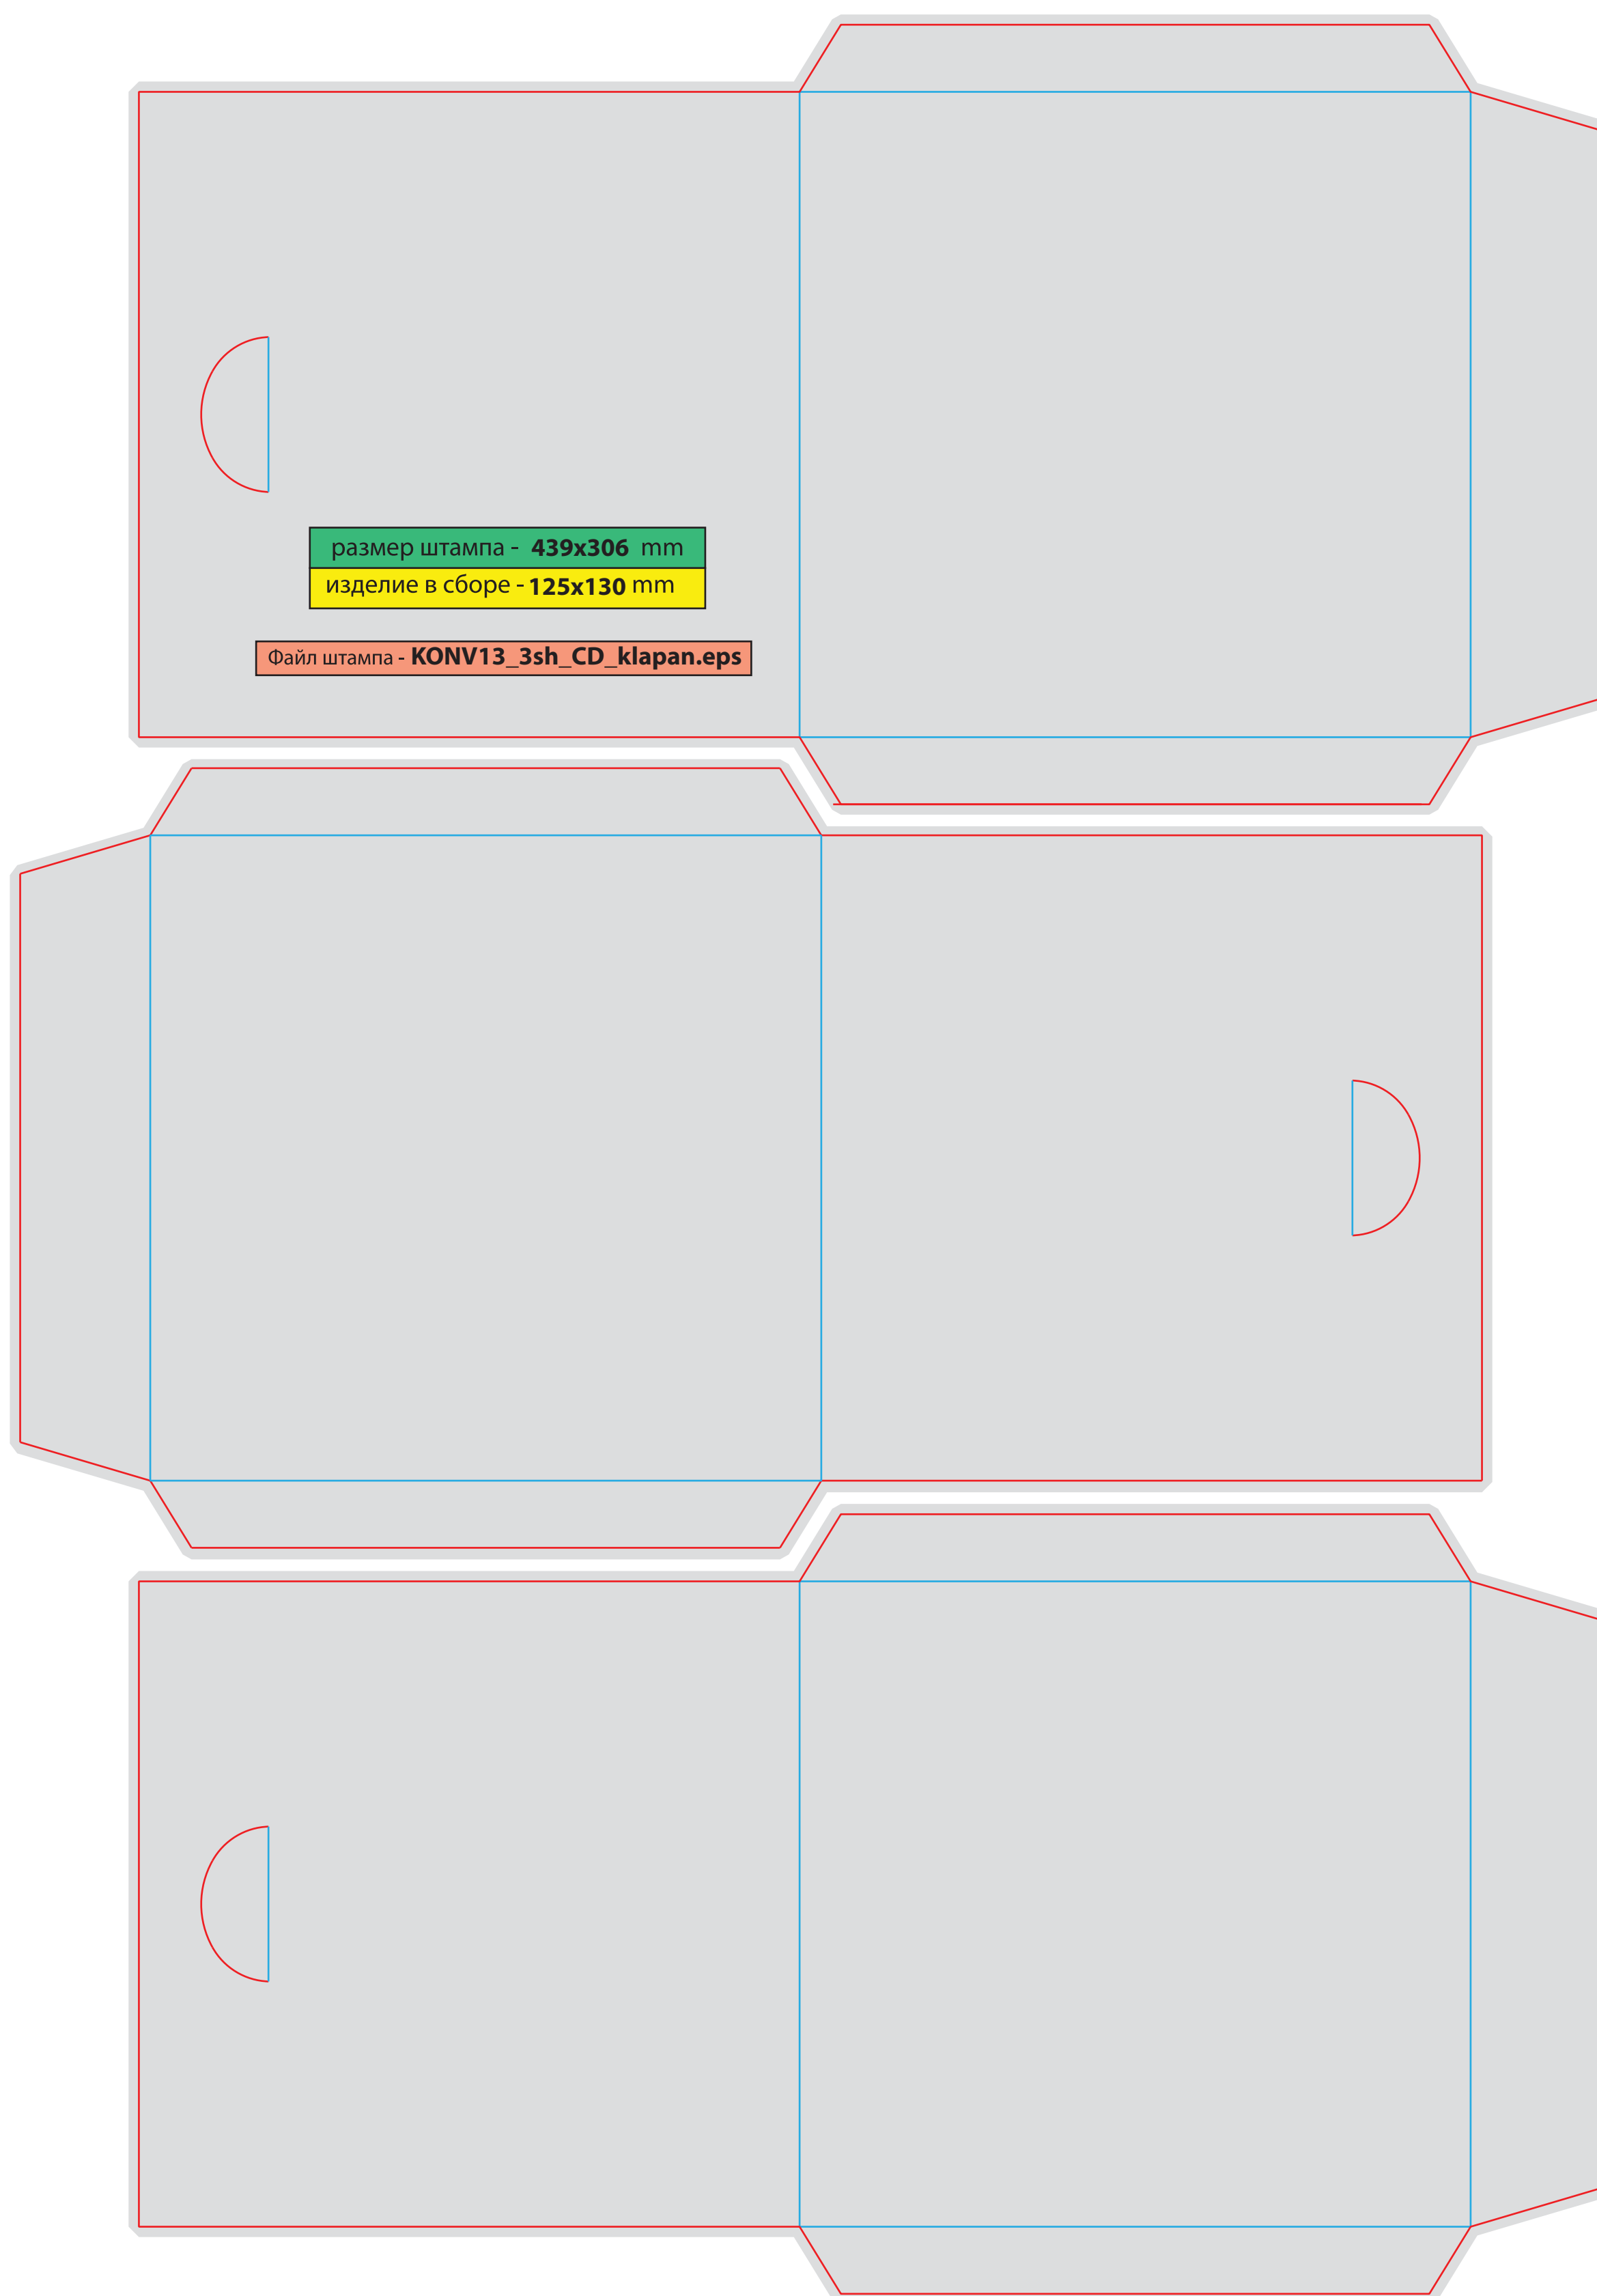

Конверт для CD с клапаном

KONV13_3sh_CD_klapan