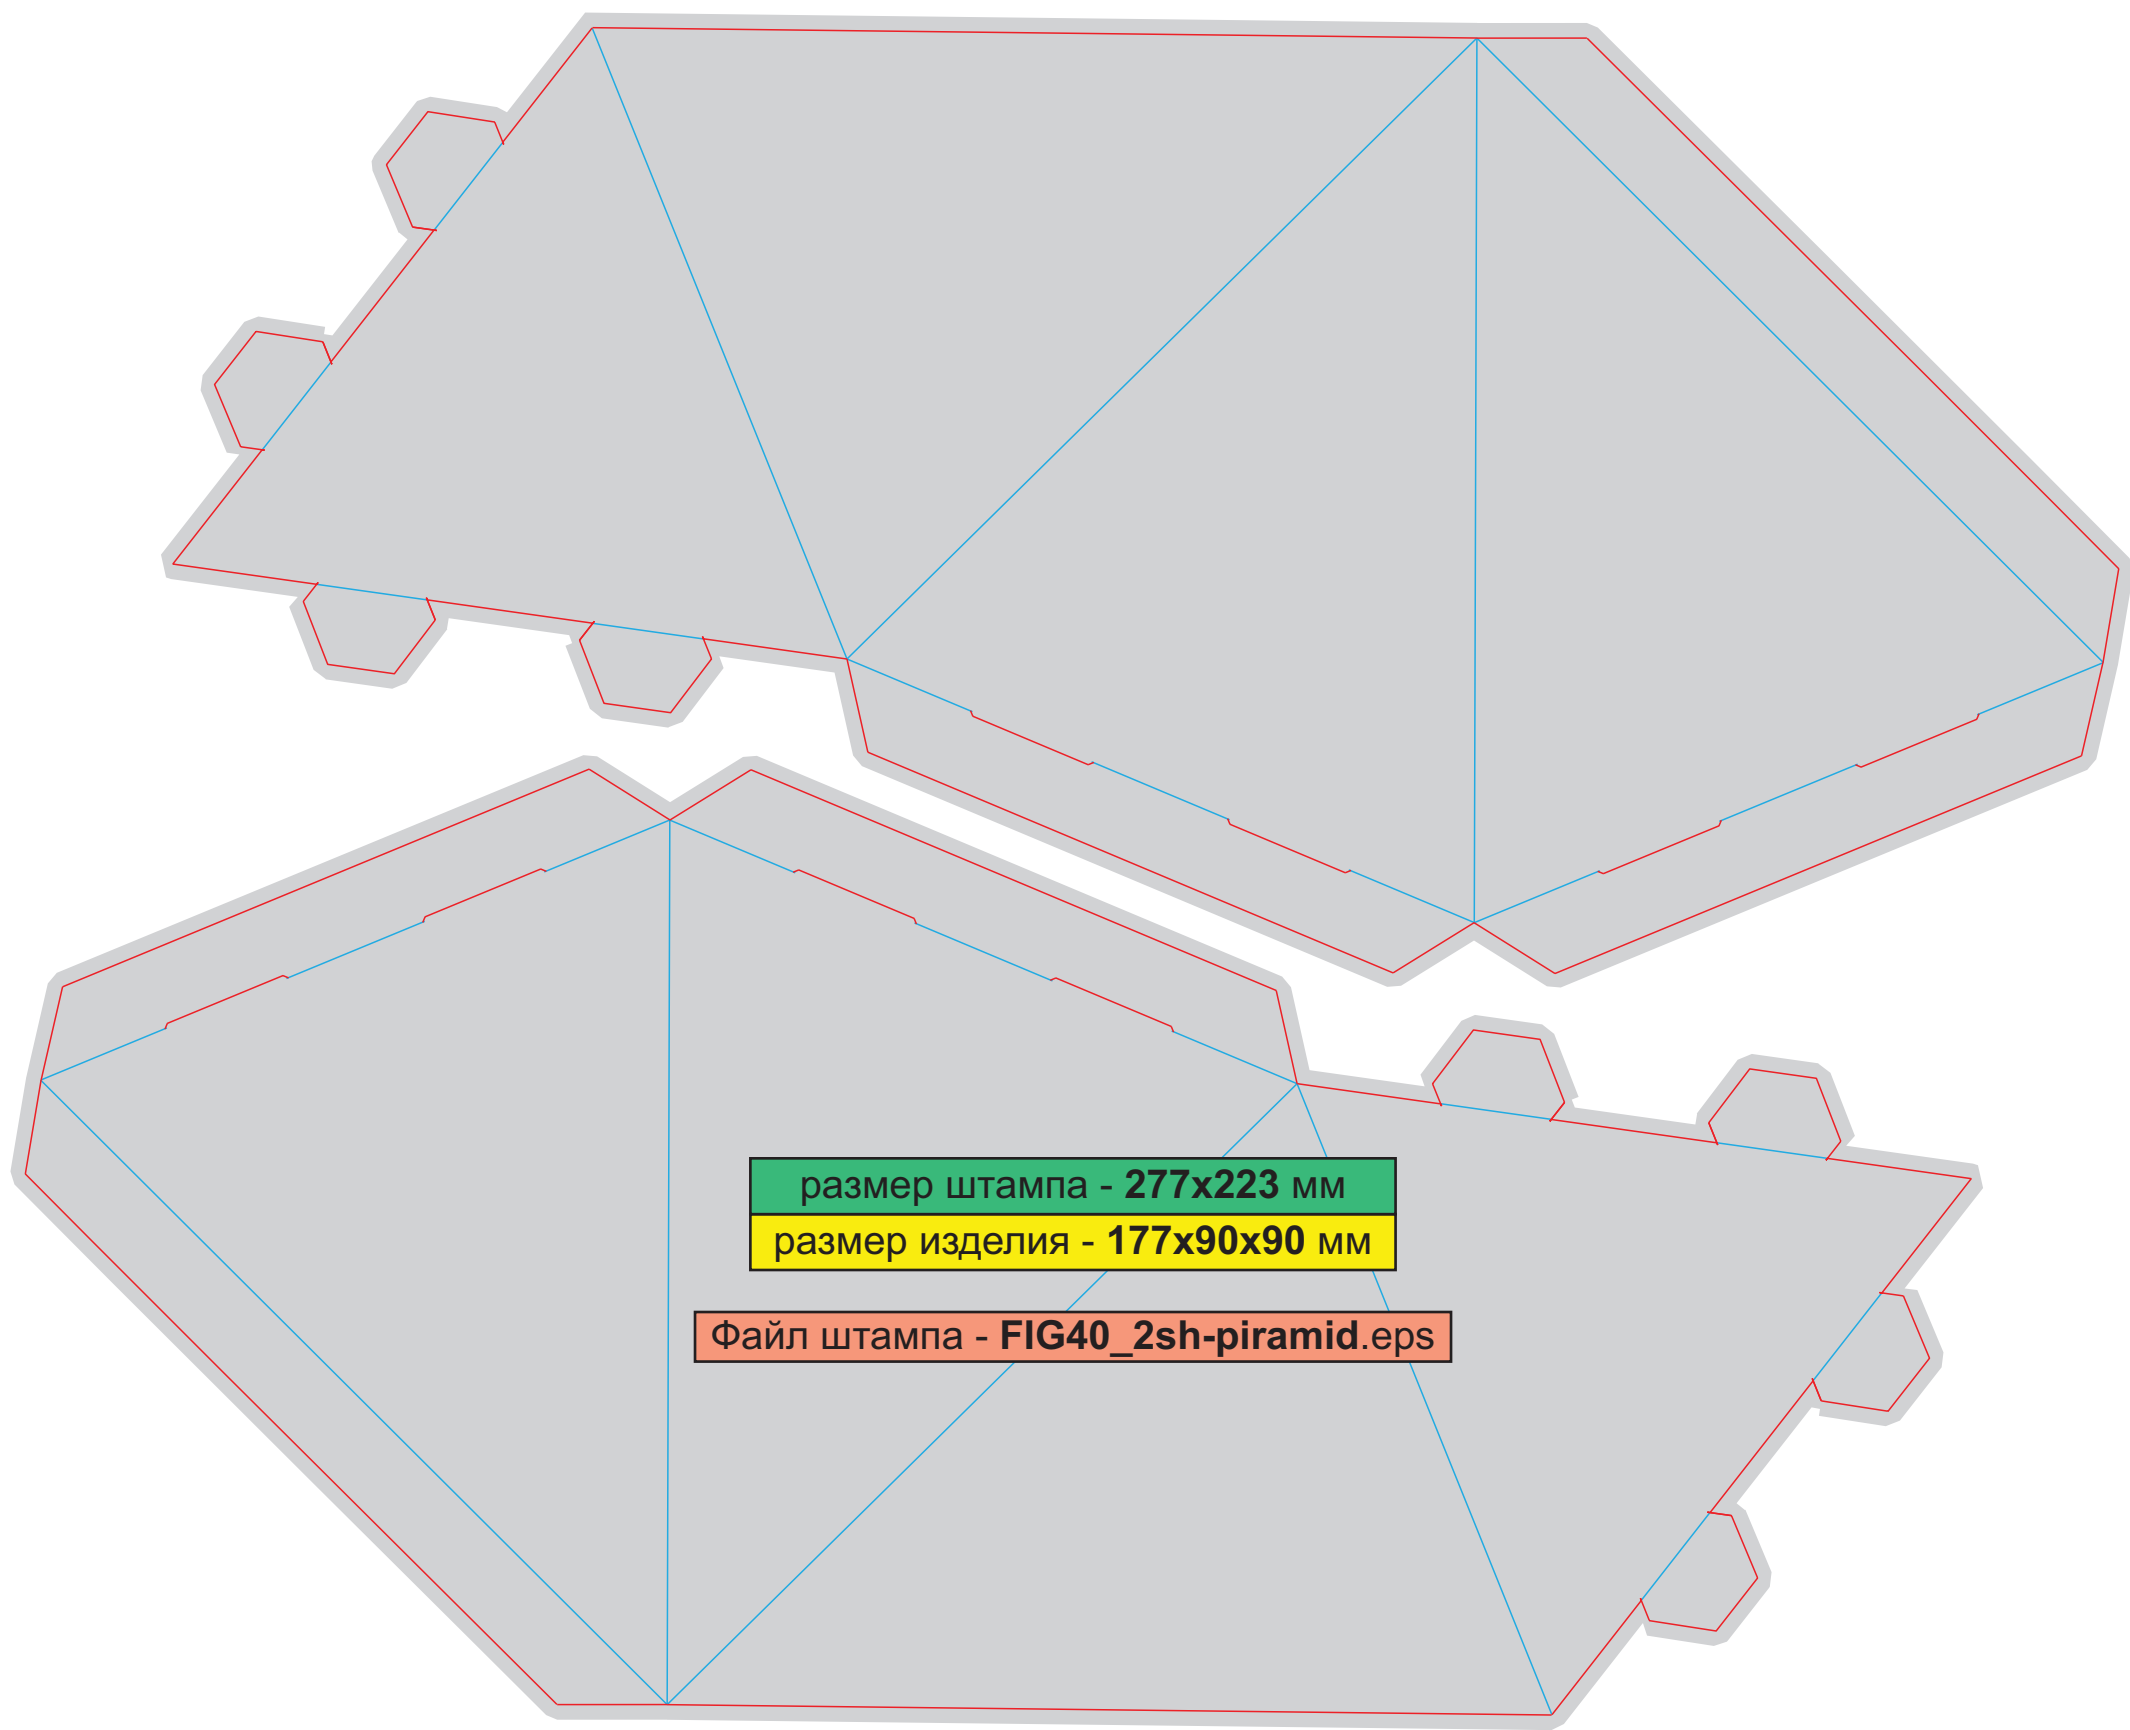

размер штампа - 277x223 мм

размер изделия - 177x90x90 мм

Файл штампа - FIG40_2sh-pyramid.eps

Календарь-пирамидка малый

FIG40_2sh-pyramid