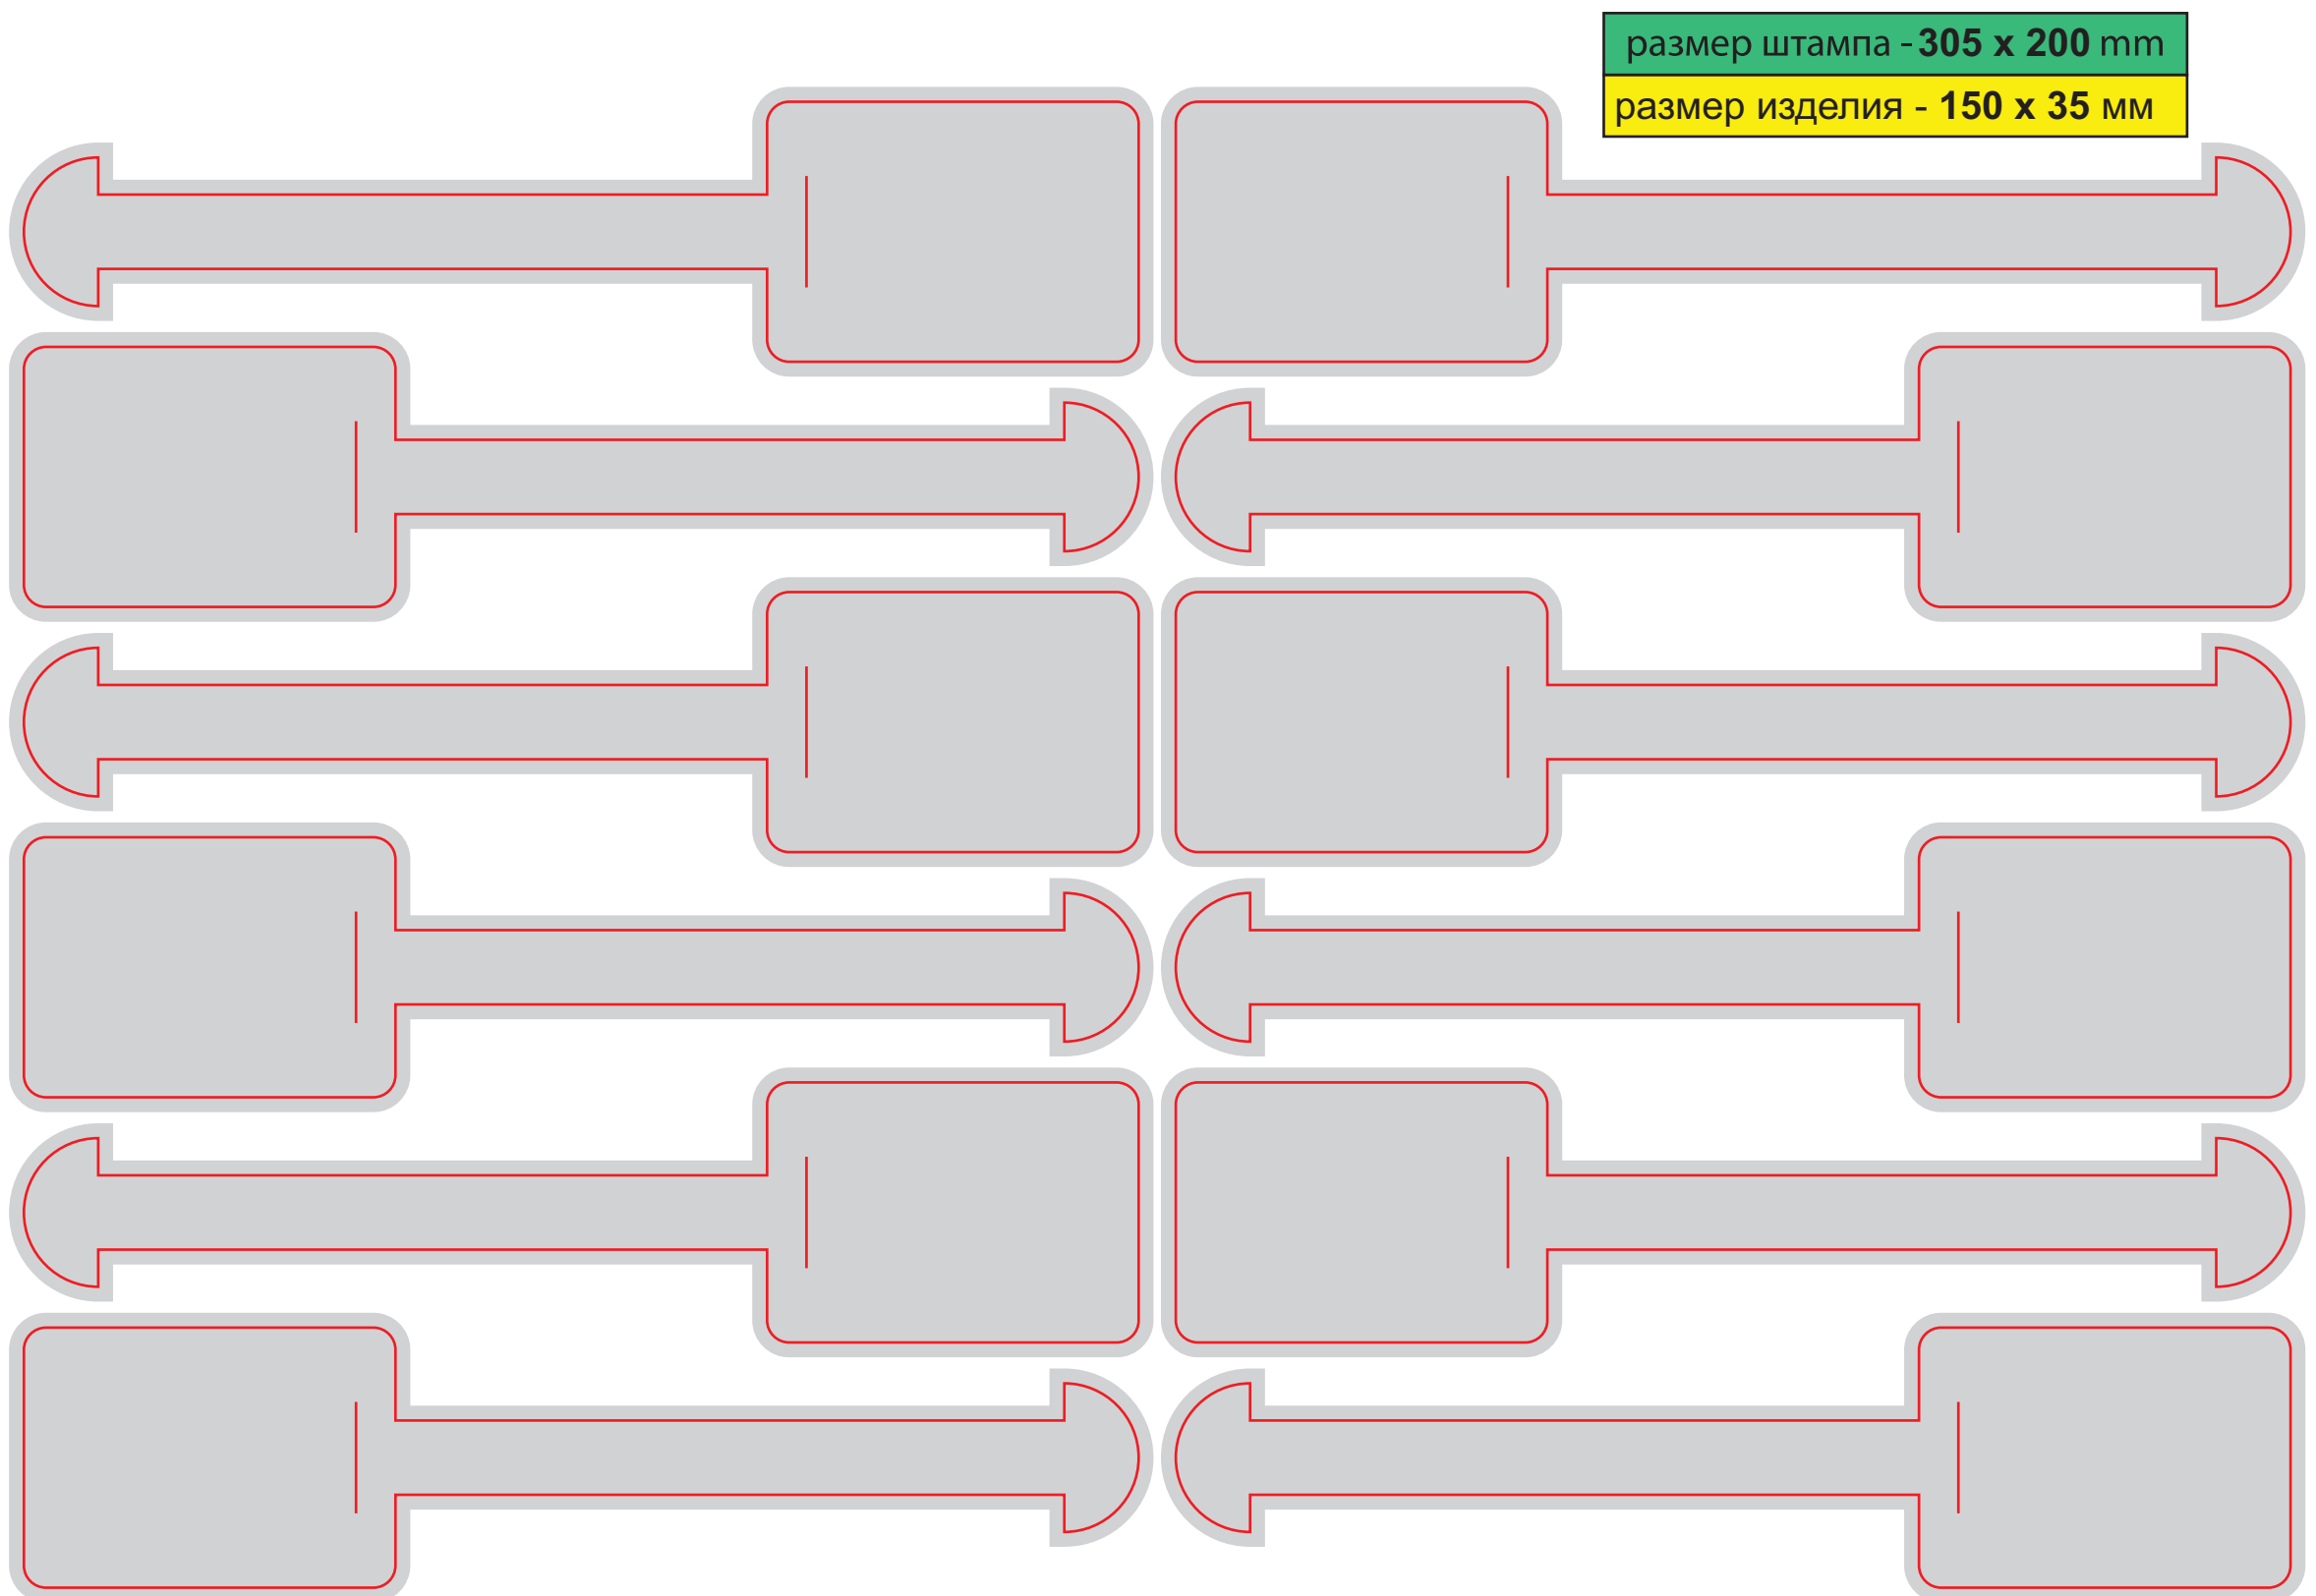

размер штампа - 305 x 200 mm
размер изделия - 150 x 35 мм

Бирка (ярлык) для ключей

BRELOK03_brelok12sh

Файл штампа - BRELOK03_brelok12sh.eps