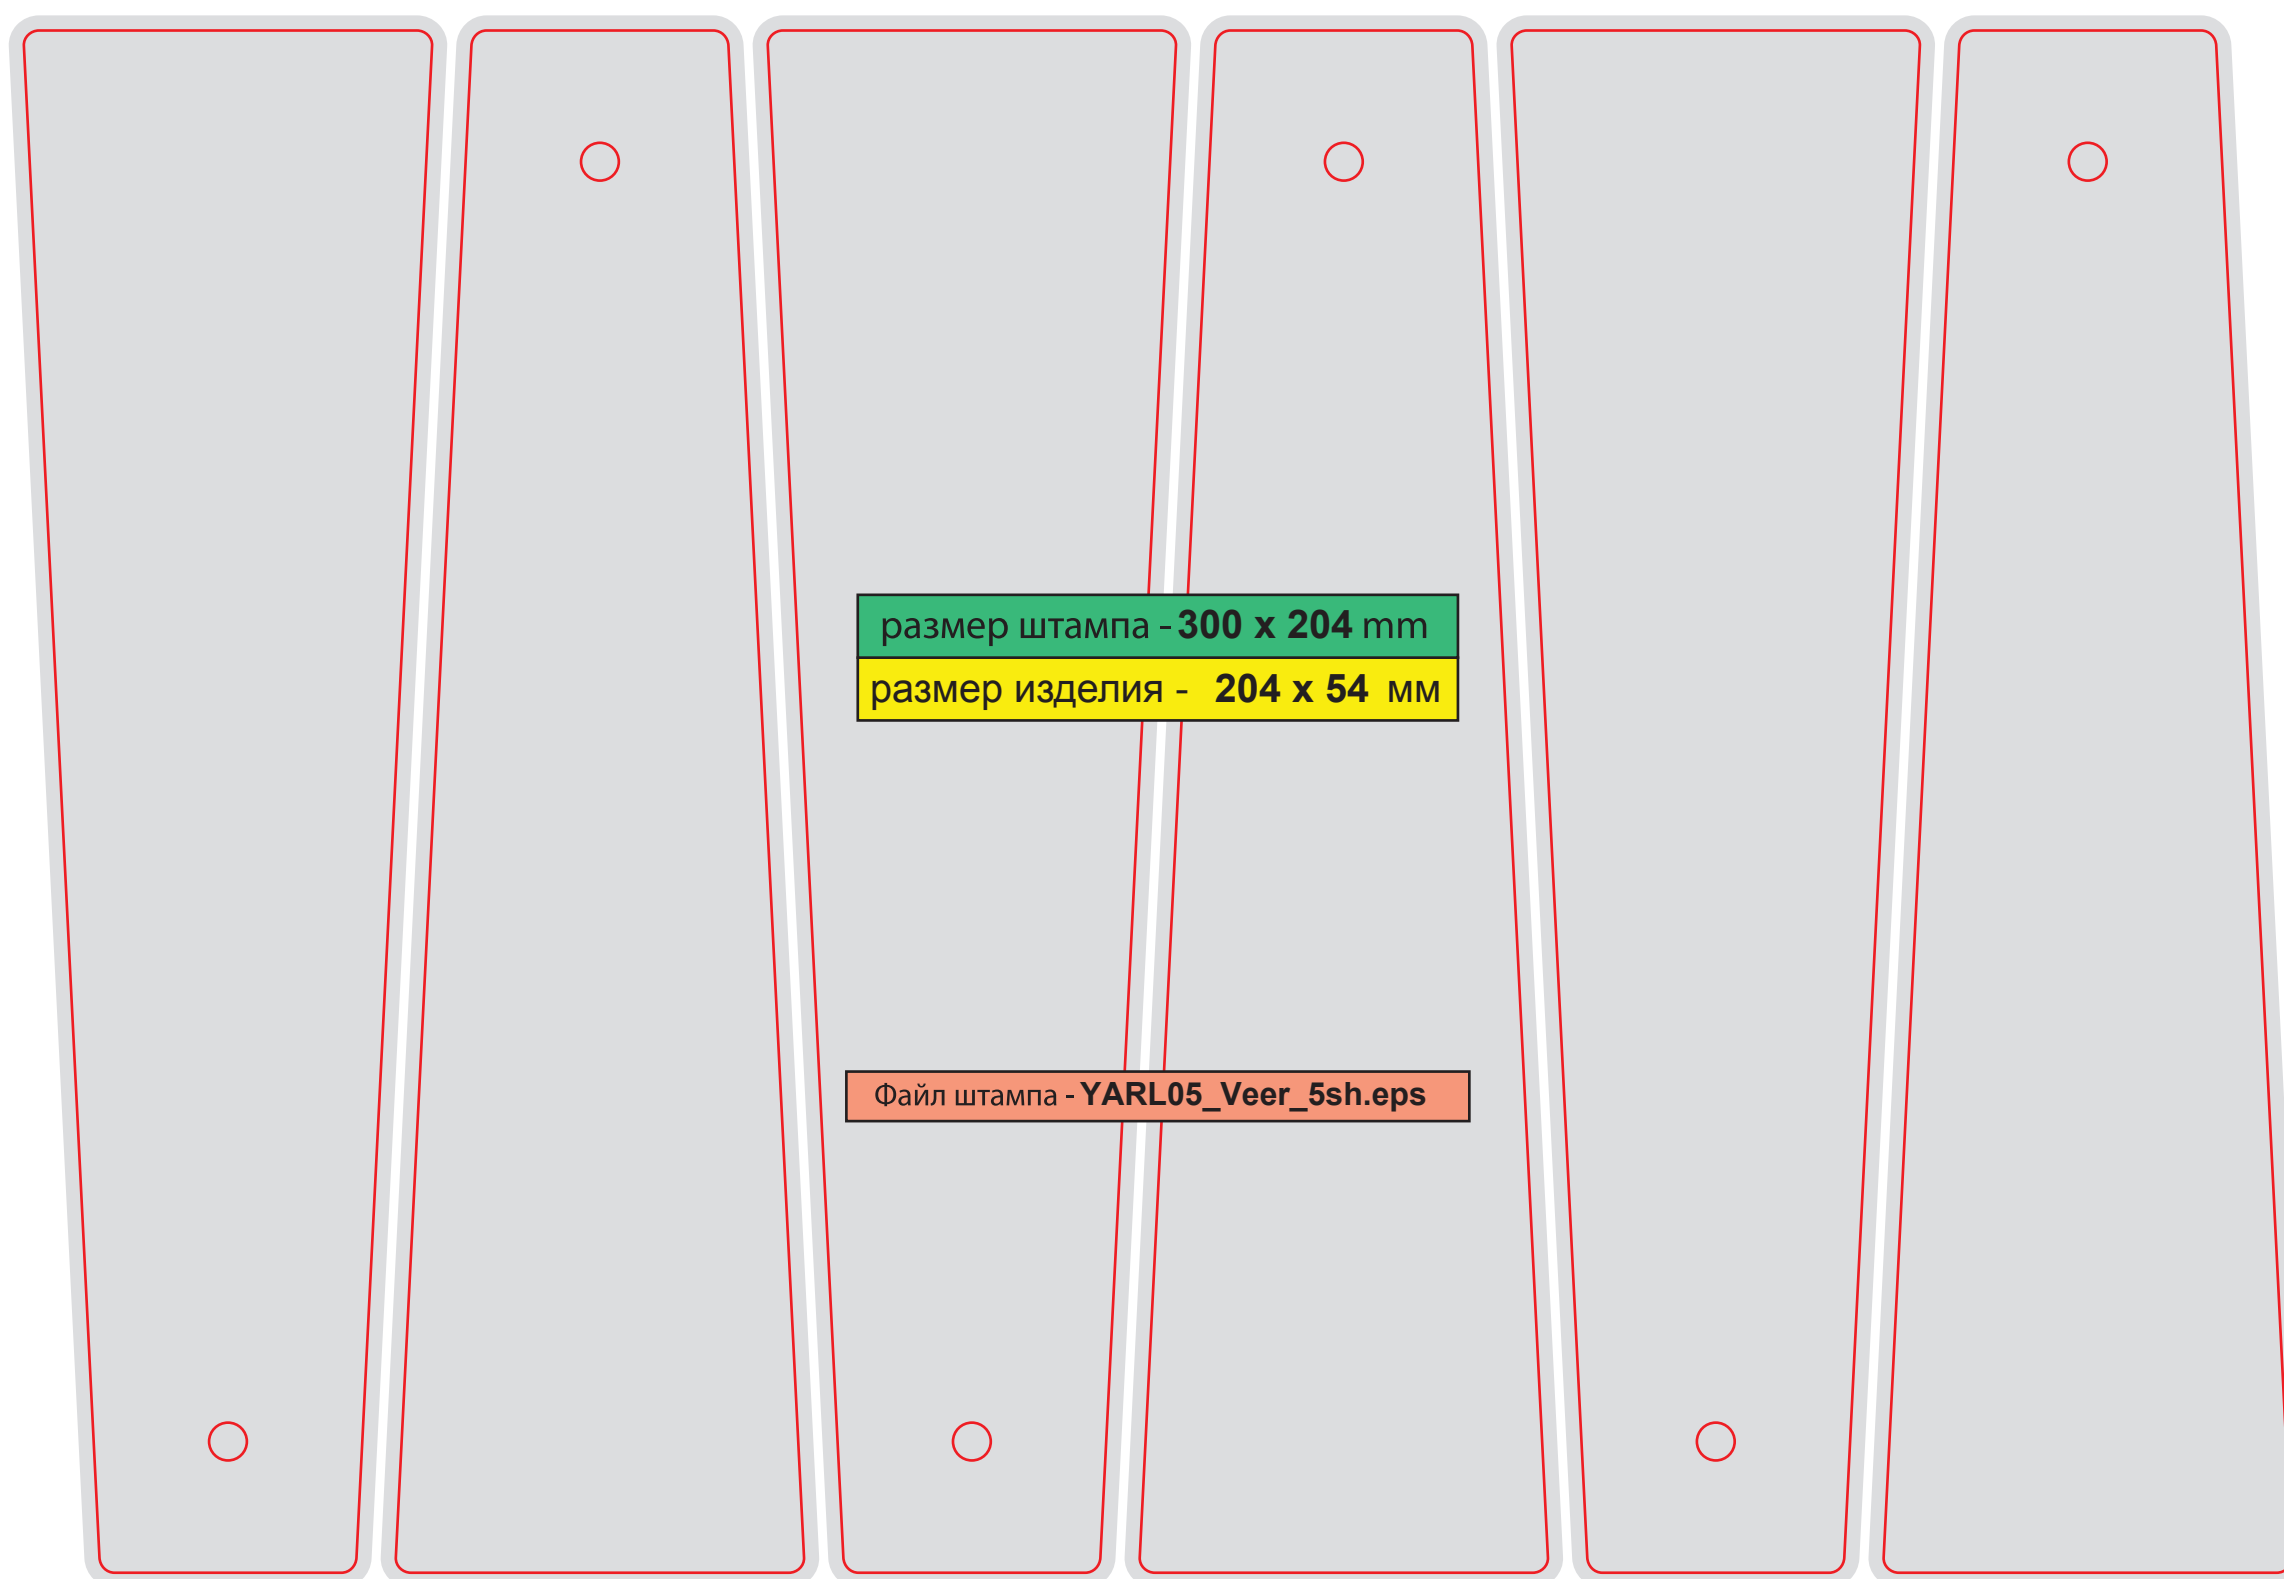

YARL04_10sh-skrugl

размер штампа - 192x298 мм
размер изделия - 60x70 мм

Файл штампа - YARL05_60x70_12sh .eps

Ярлык с биговкой

YARL05_60x70_12sh

i
Ярлык

YARL05-1_Veer_6sh

Файл штампа - YARL07_10sh