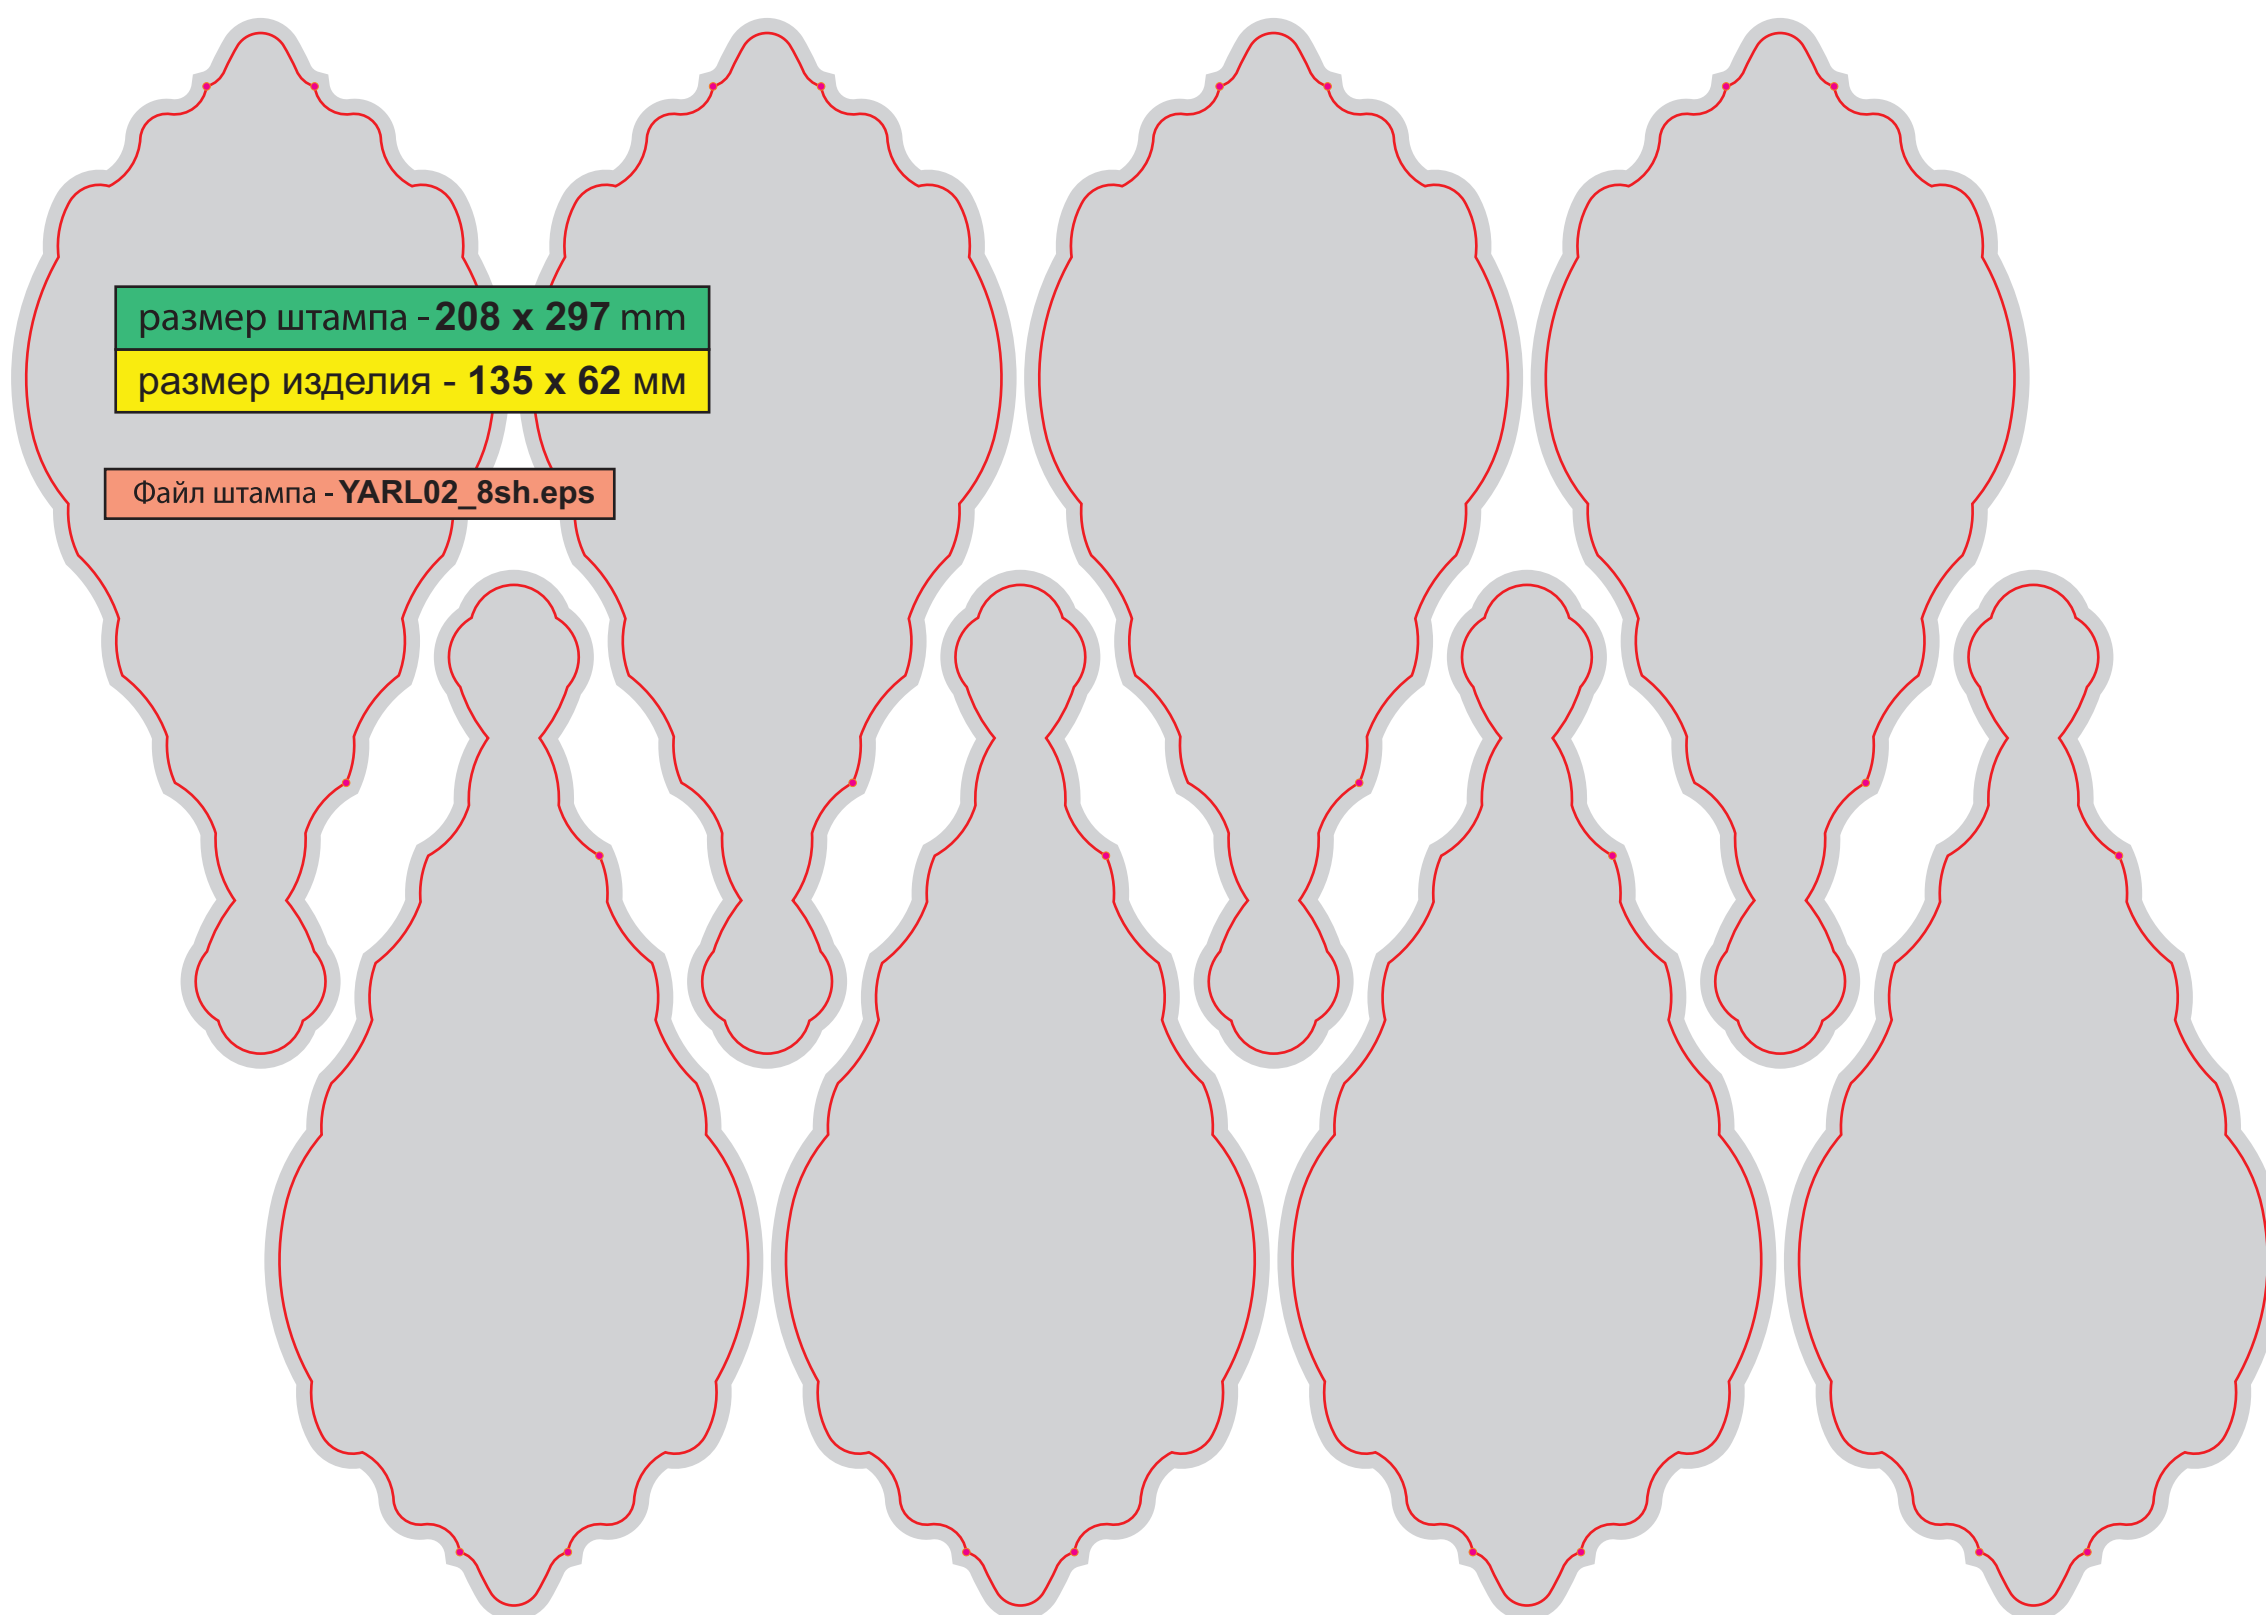

Ярлык-подвеска

YARL02_8sh