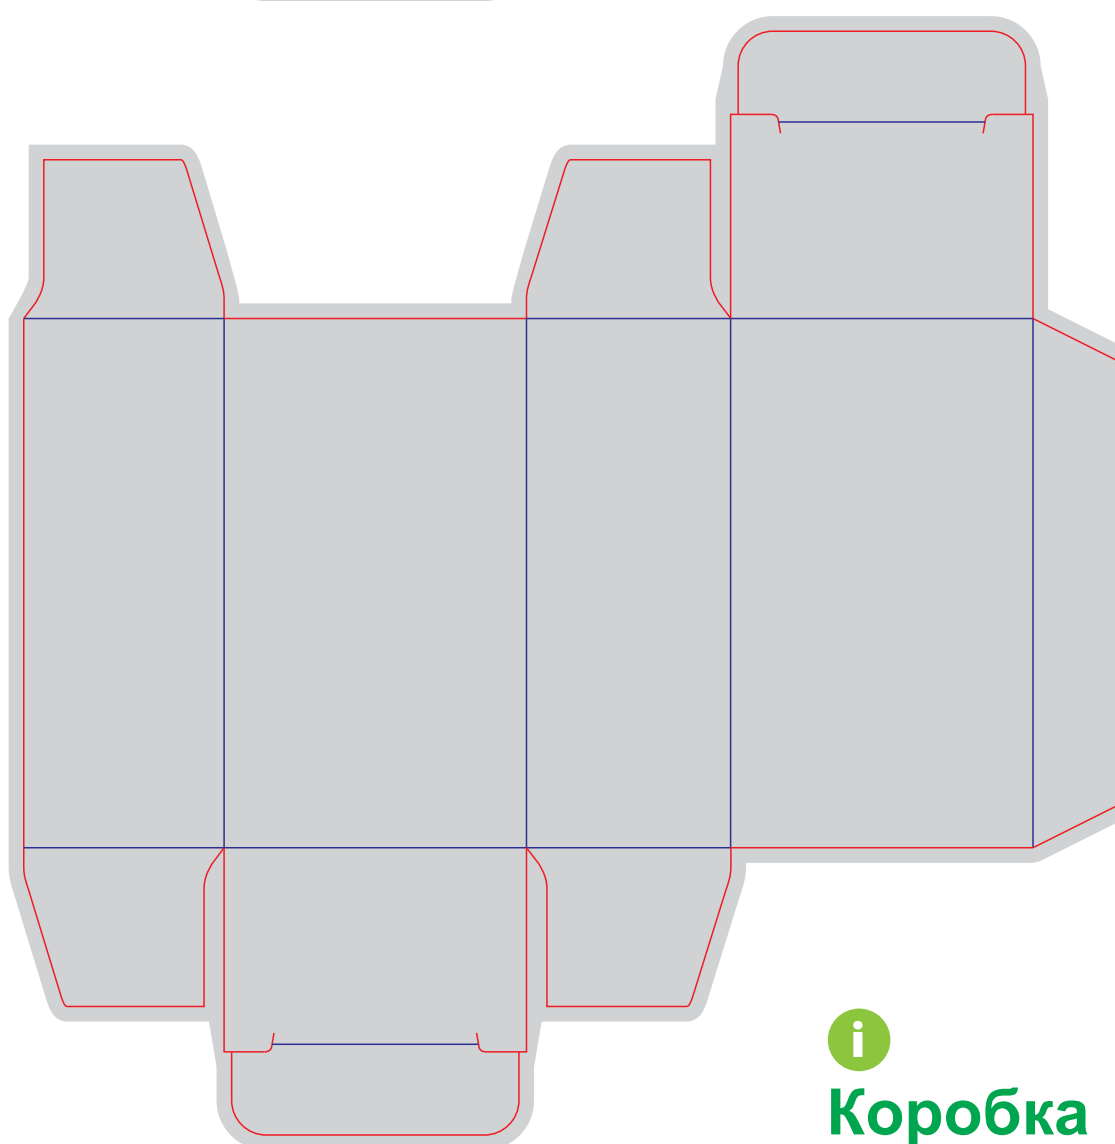

Коробка

BOX27_70x40x27_3sh