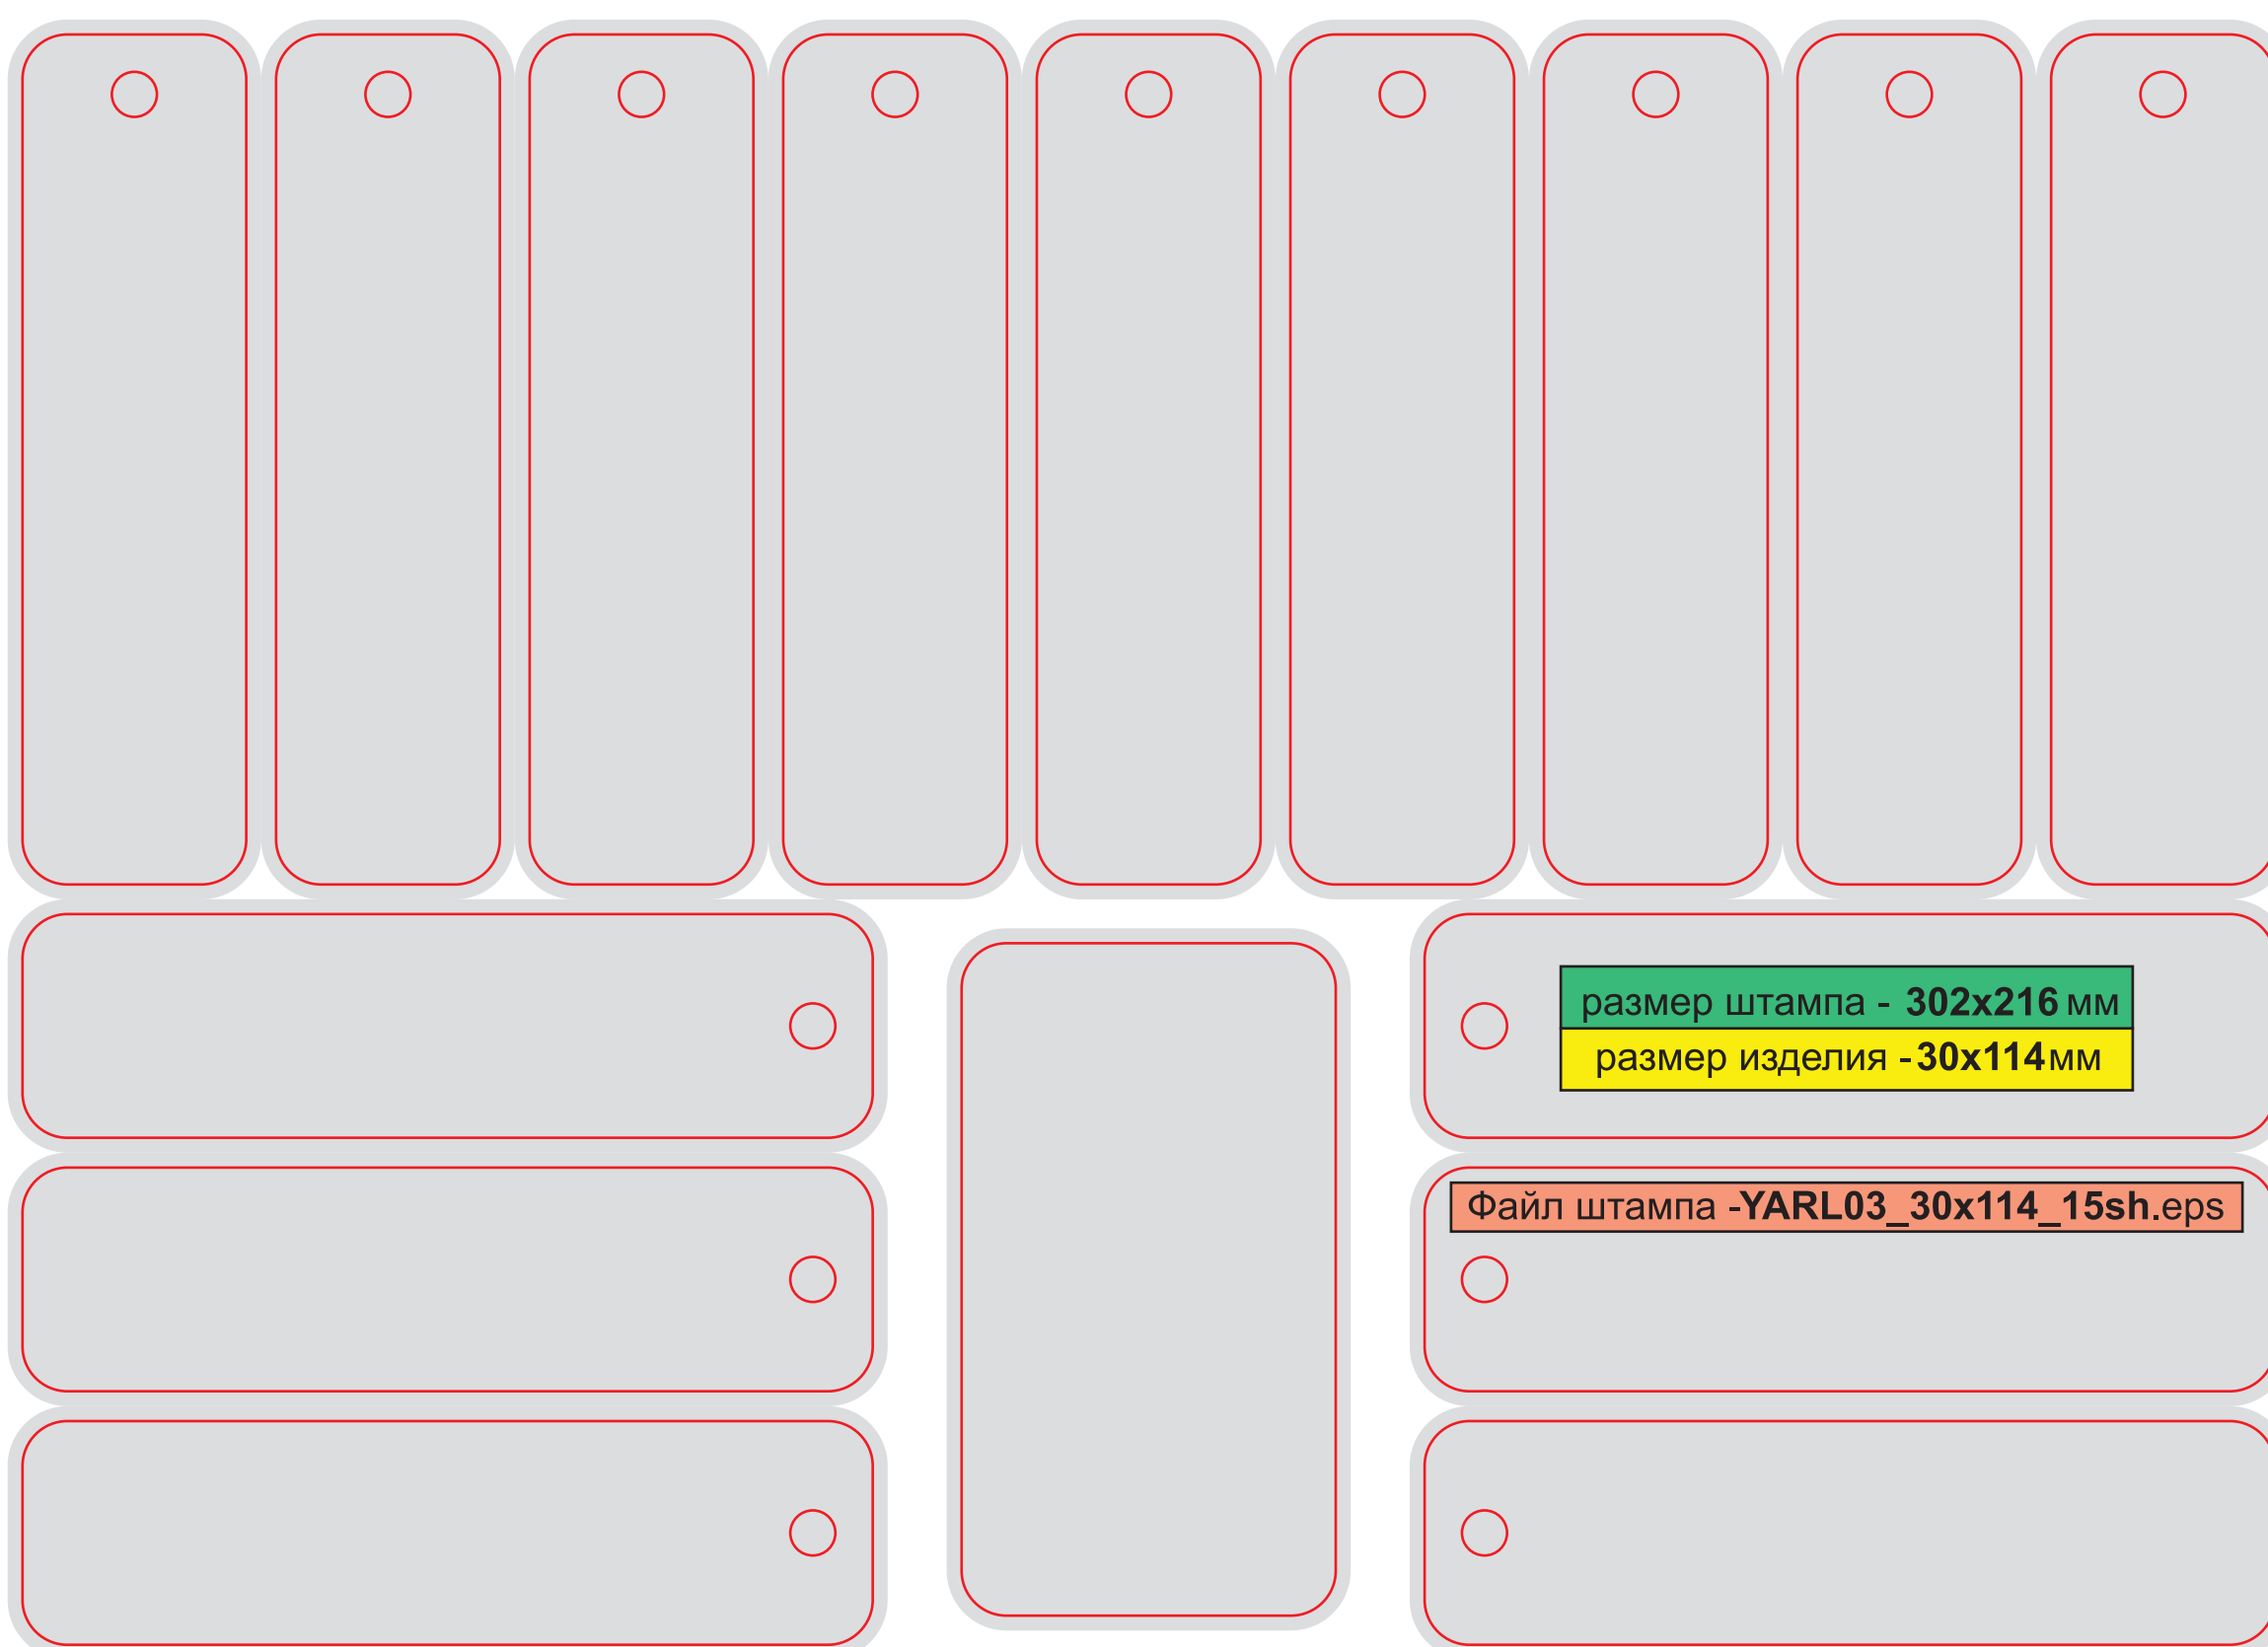

Ярлык с отверстием

YARL03_30x114_15sh