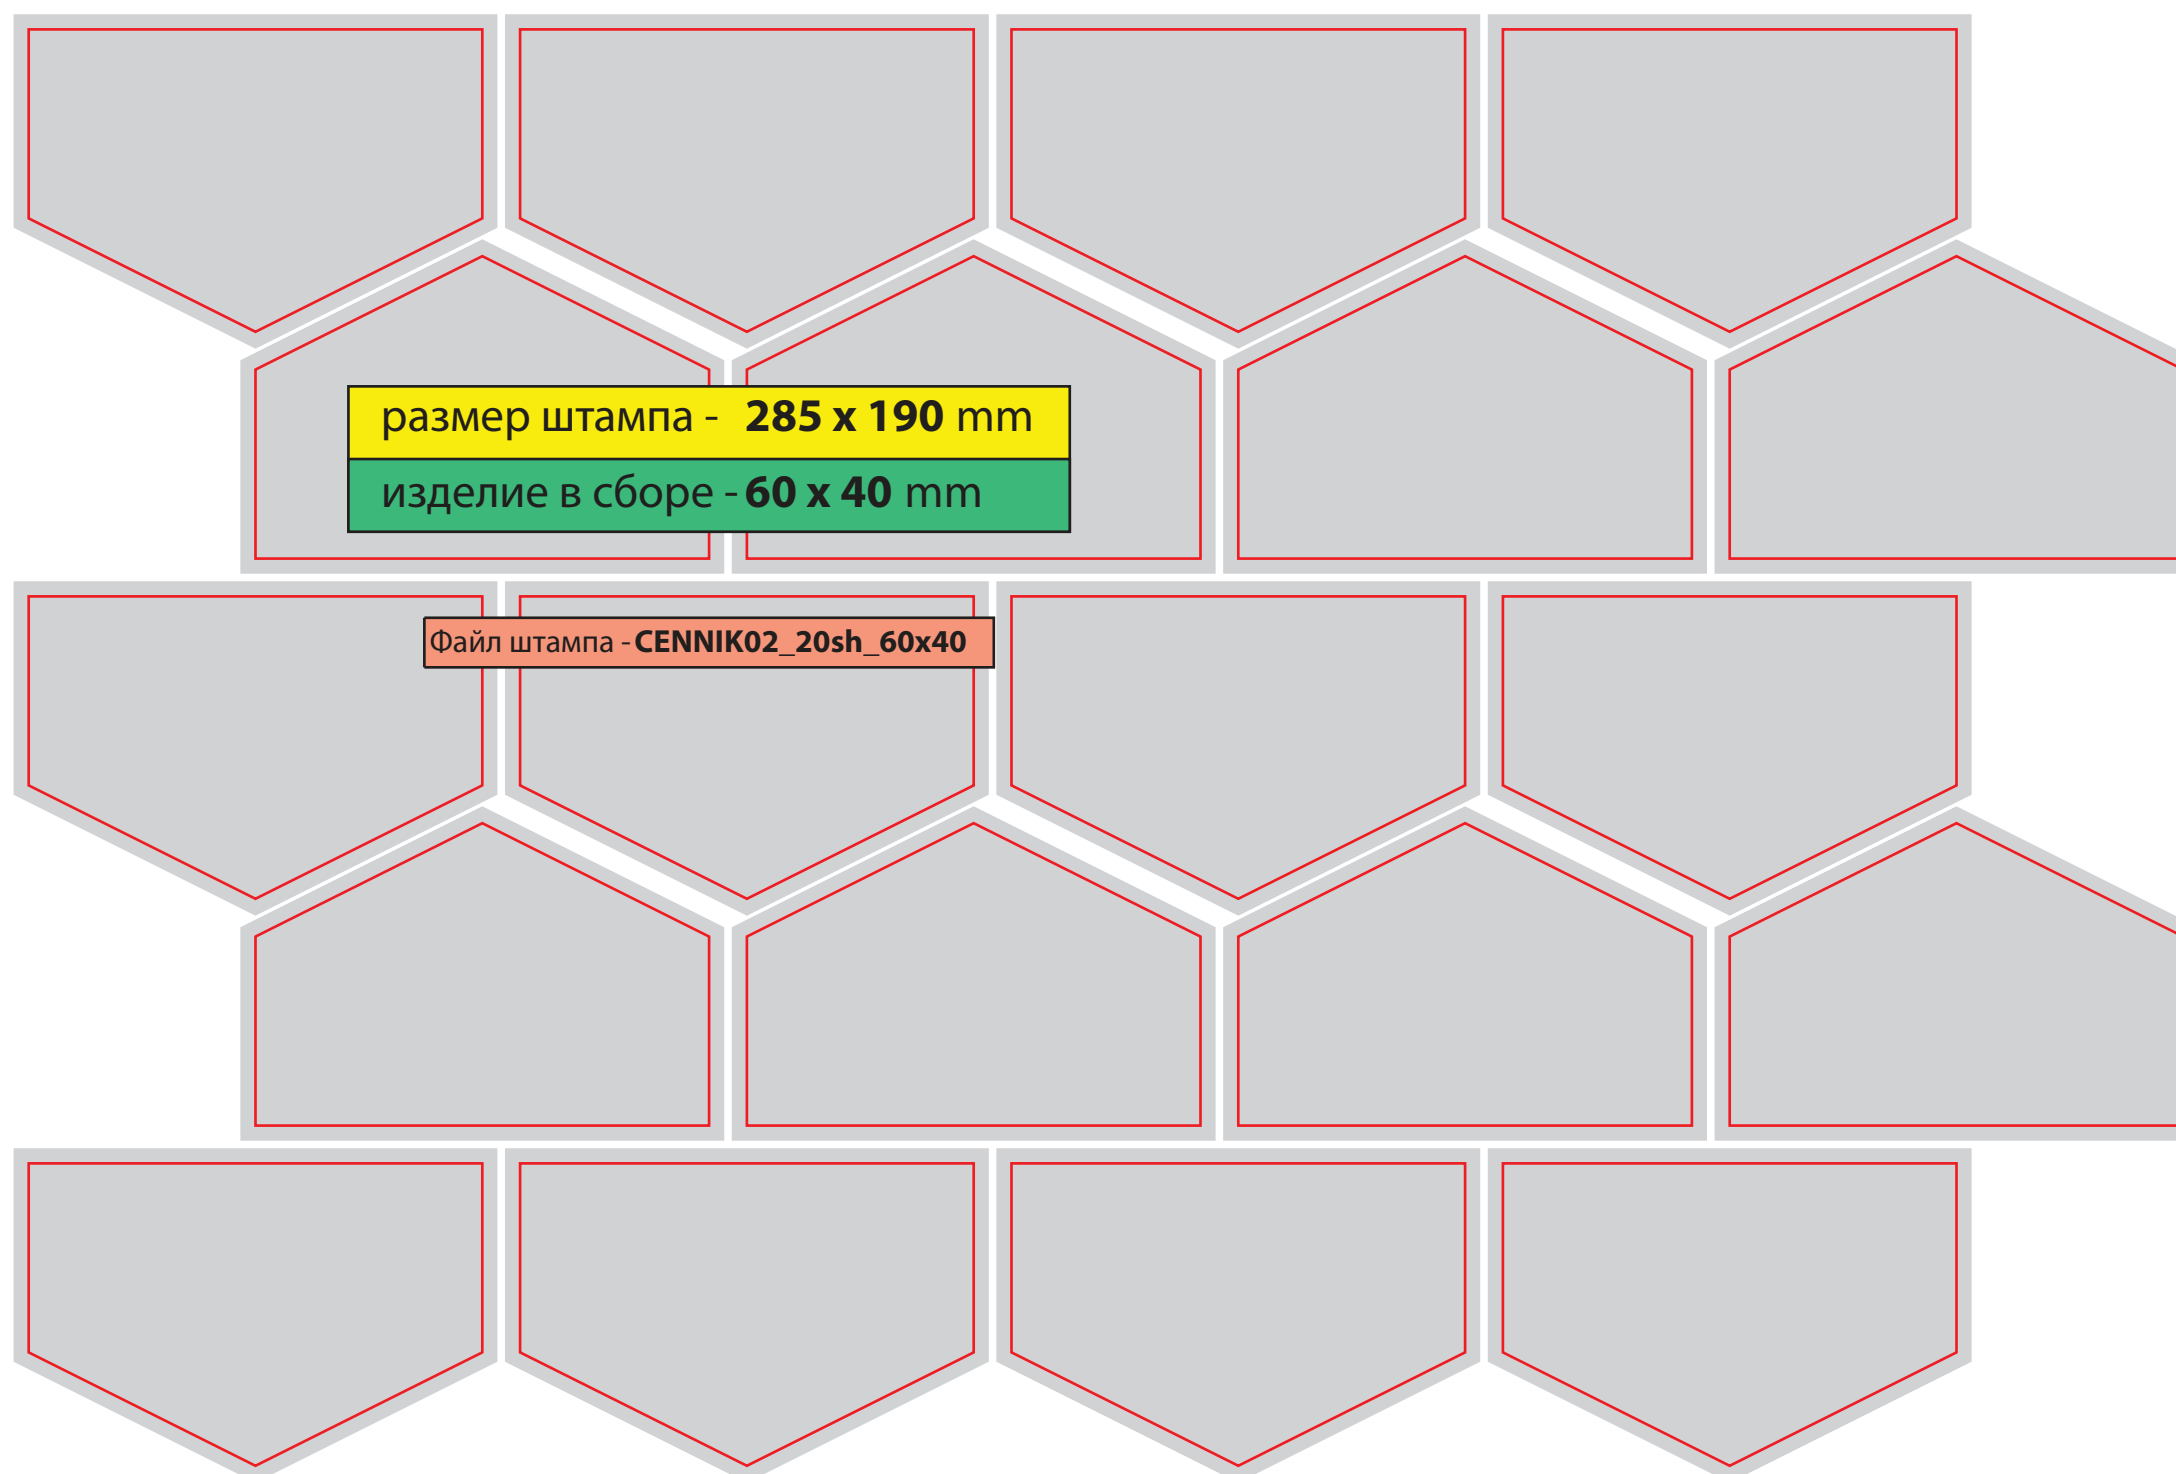

Пятиугольный ценник

CENNIK02_20sh_60x40.pdf

размер штампа - 135 x 94 мм
размер 1 элемента - 30 x 94 мм
изделие в сборе - 30 x 42 x 10 мм