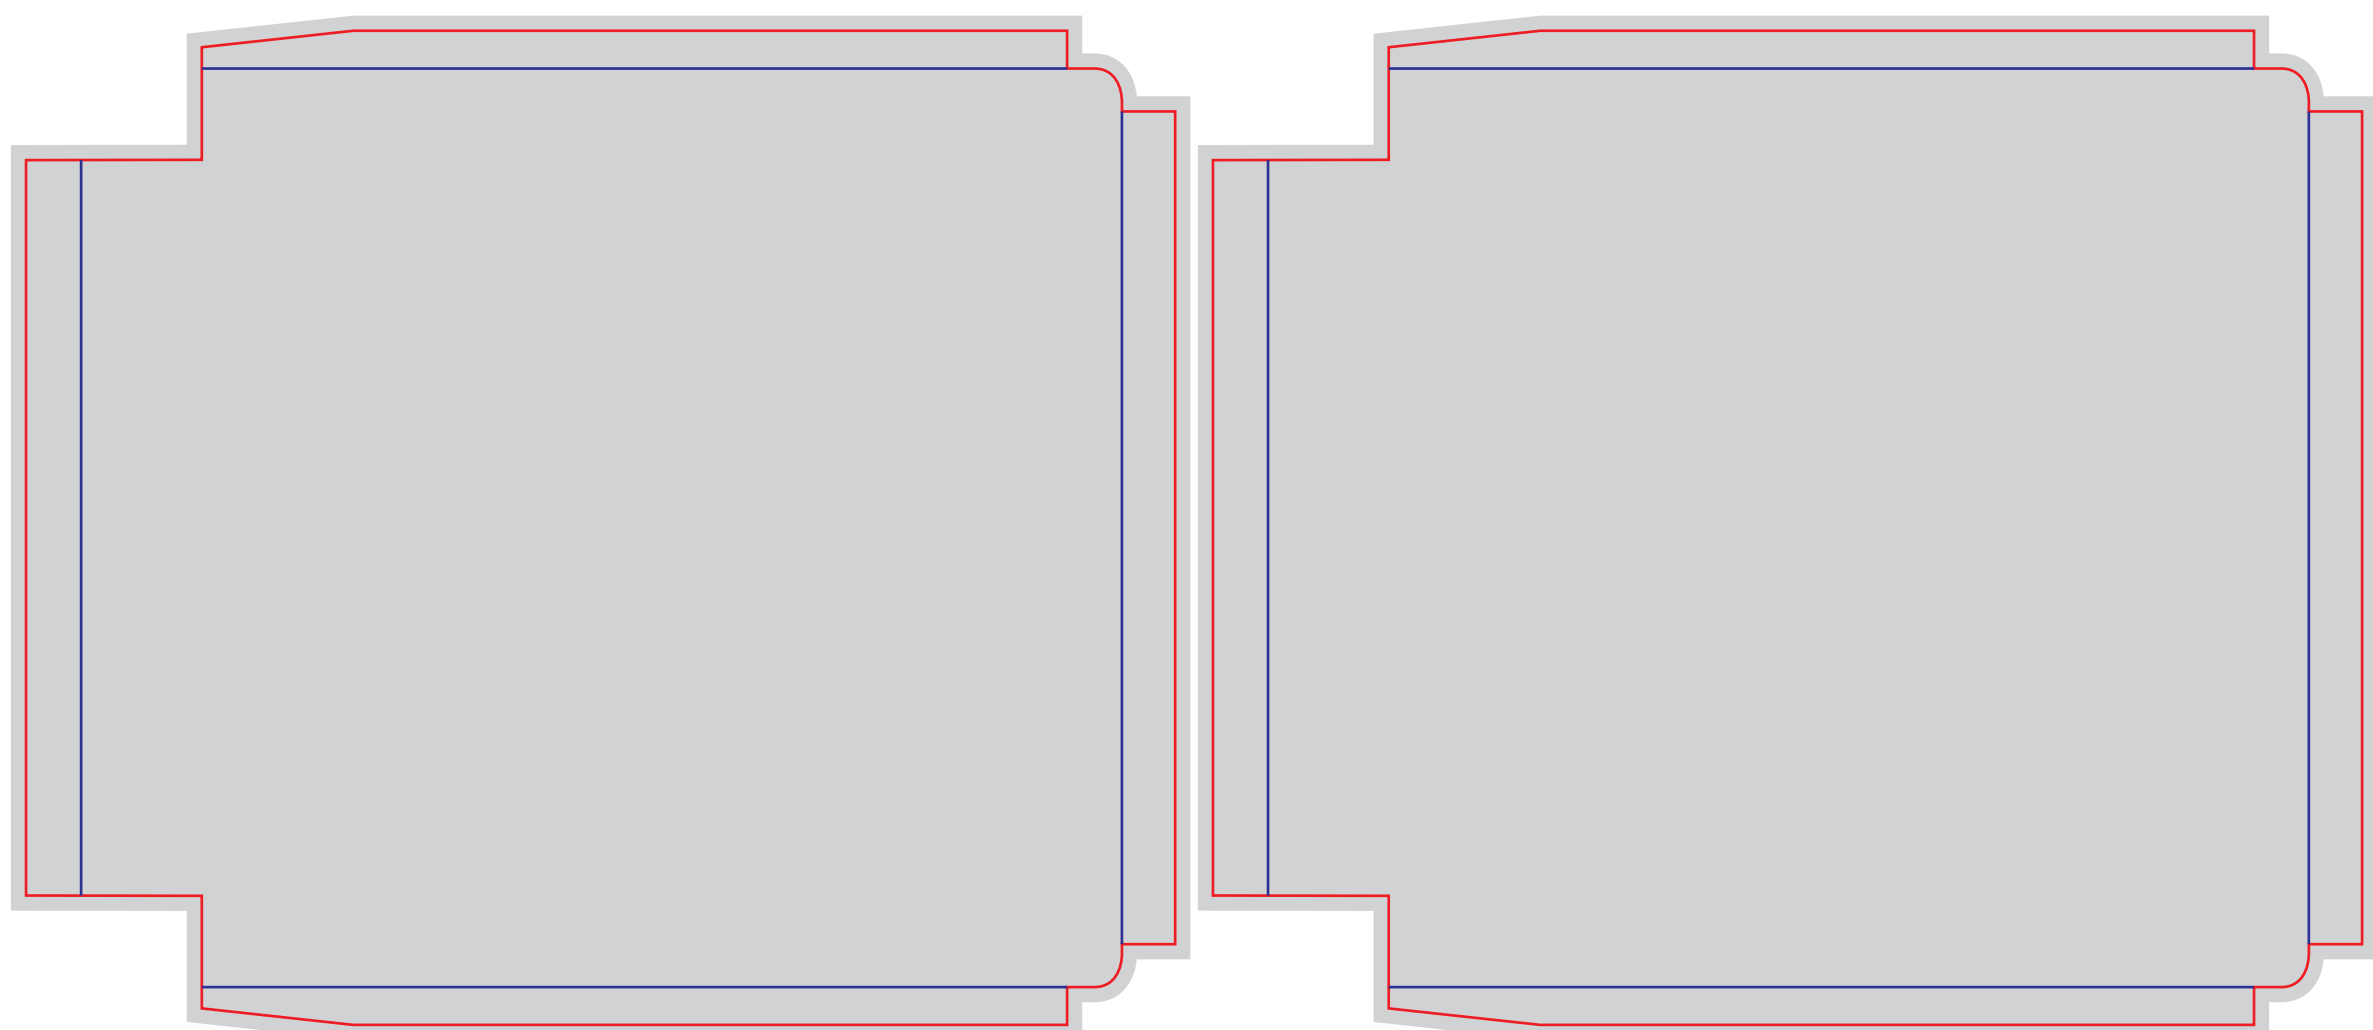

Файл штампа - **KONVCD01_2sh_122x138**

Инлей для пластикового CD-бокса

KONVCD01_2sh_122x138.pdf