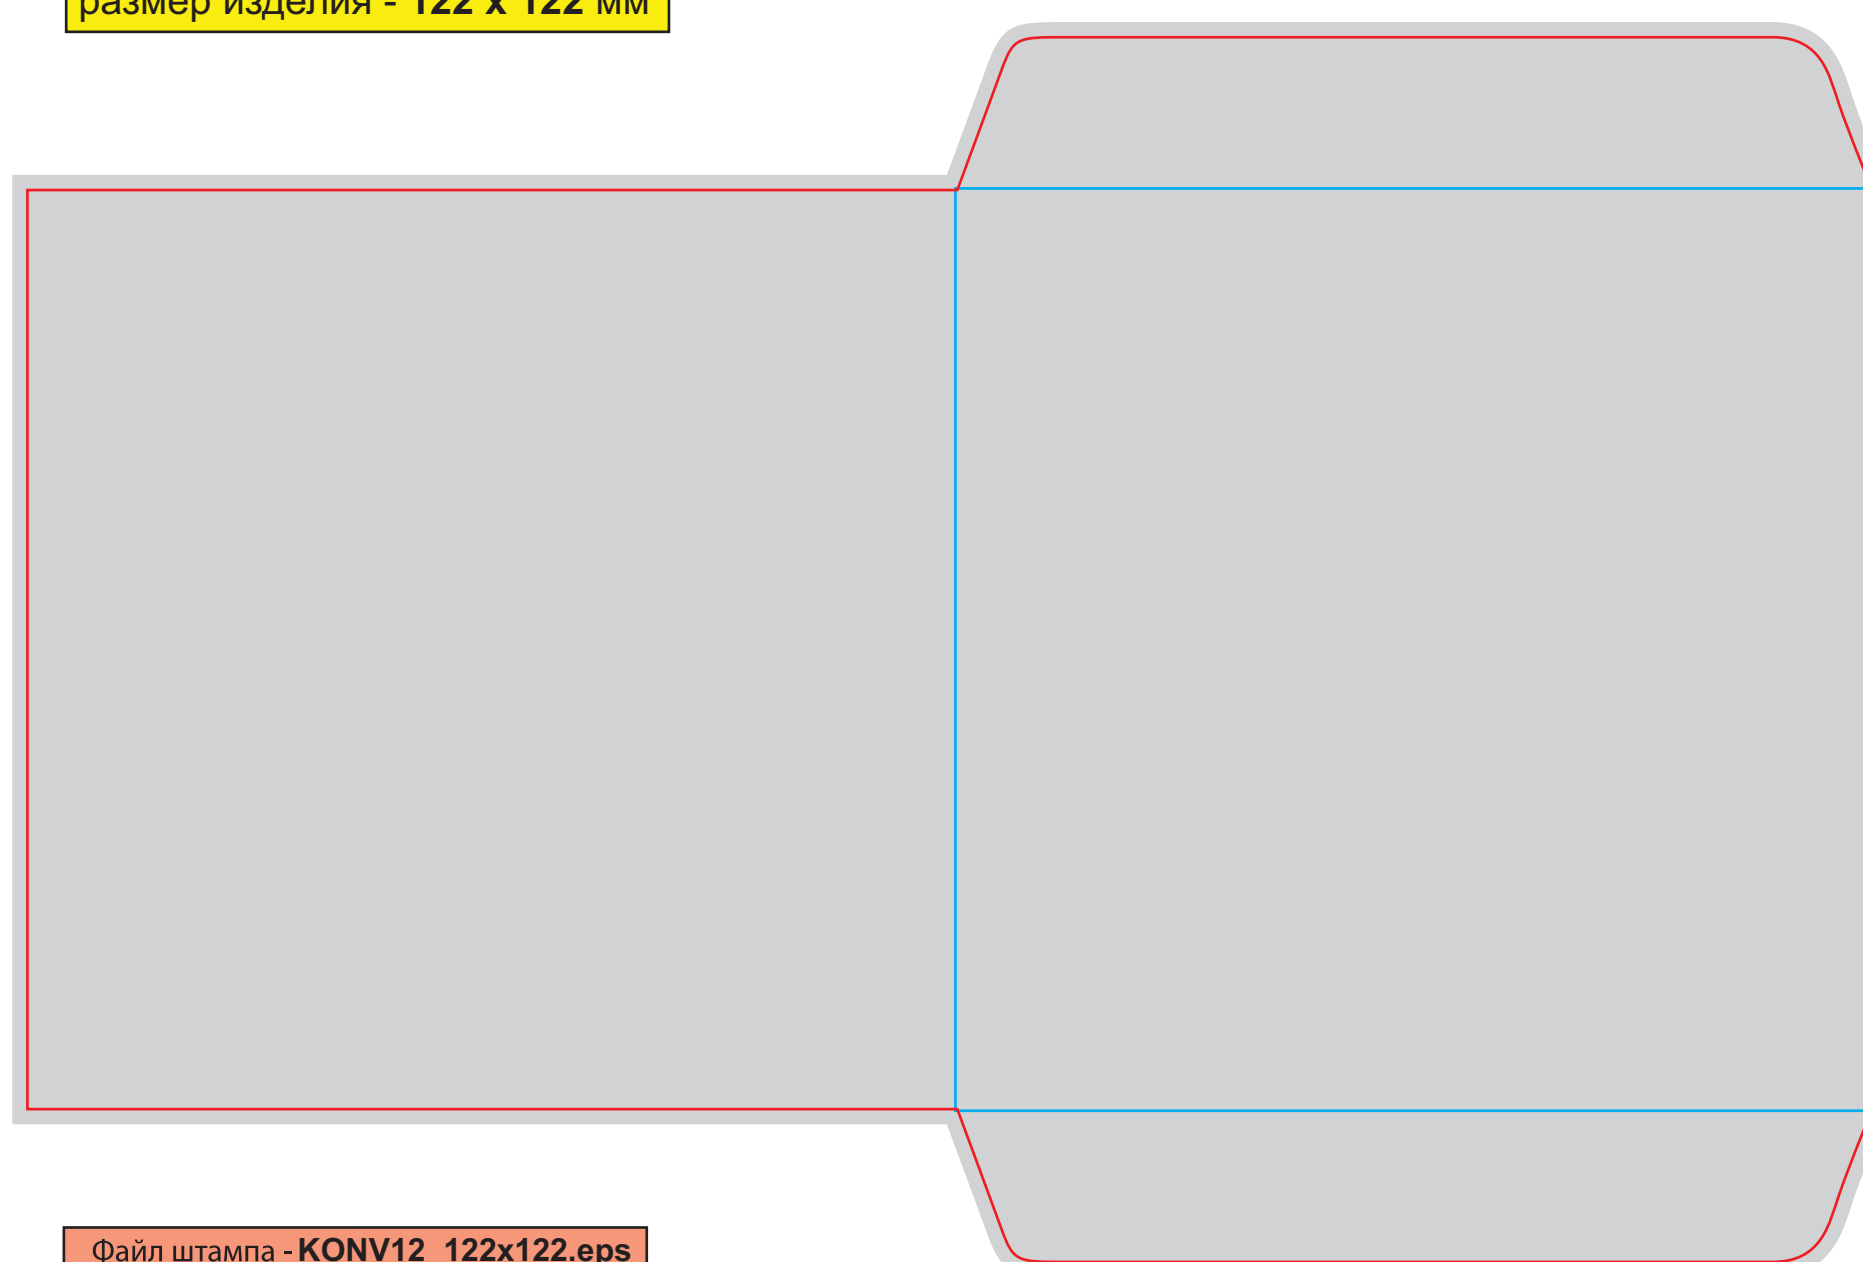

Коробка для DVD

DJP04_DVD-box

i
Слипкейс для CD

BOX53_cd_125x144x12

размер штампа - **244 x 162 mm**
размер изделия - **122 x 122 мм**

Файл штампа - **KONV12_122x122.eps**

i
Конверт для CD без клапана

KONV12_122x122