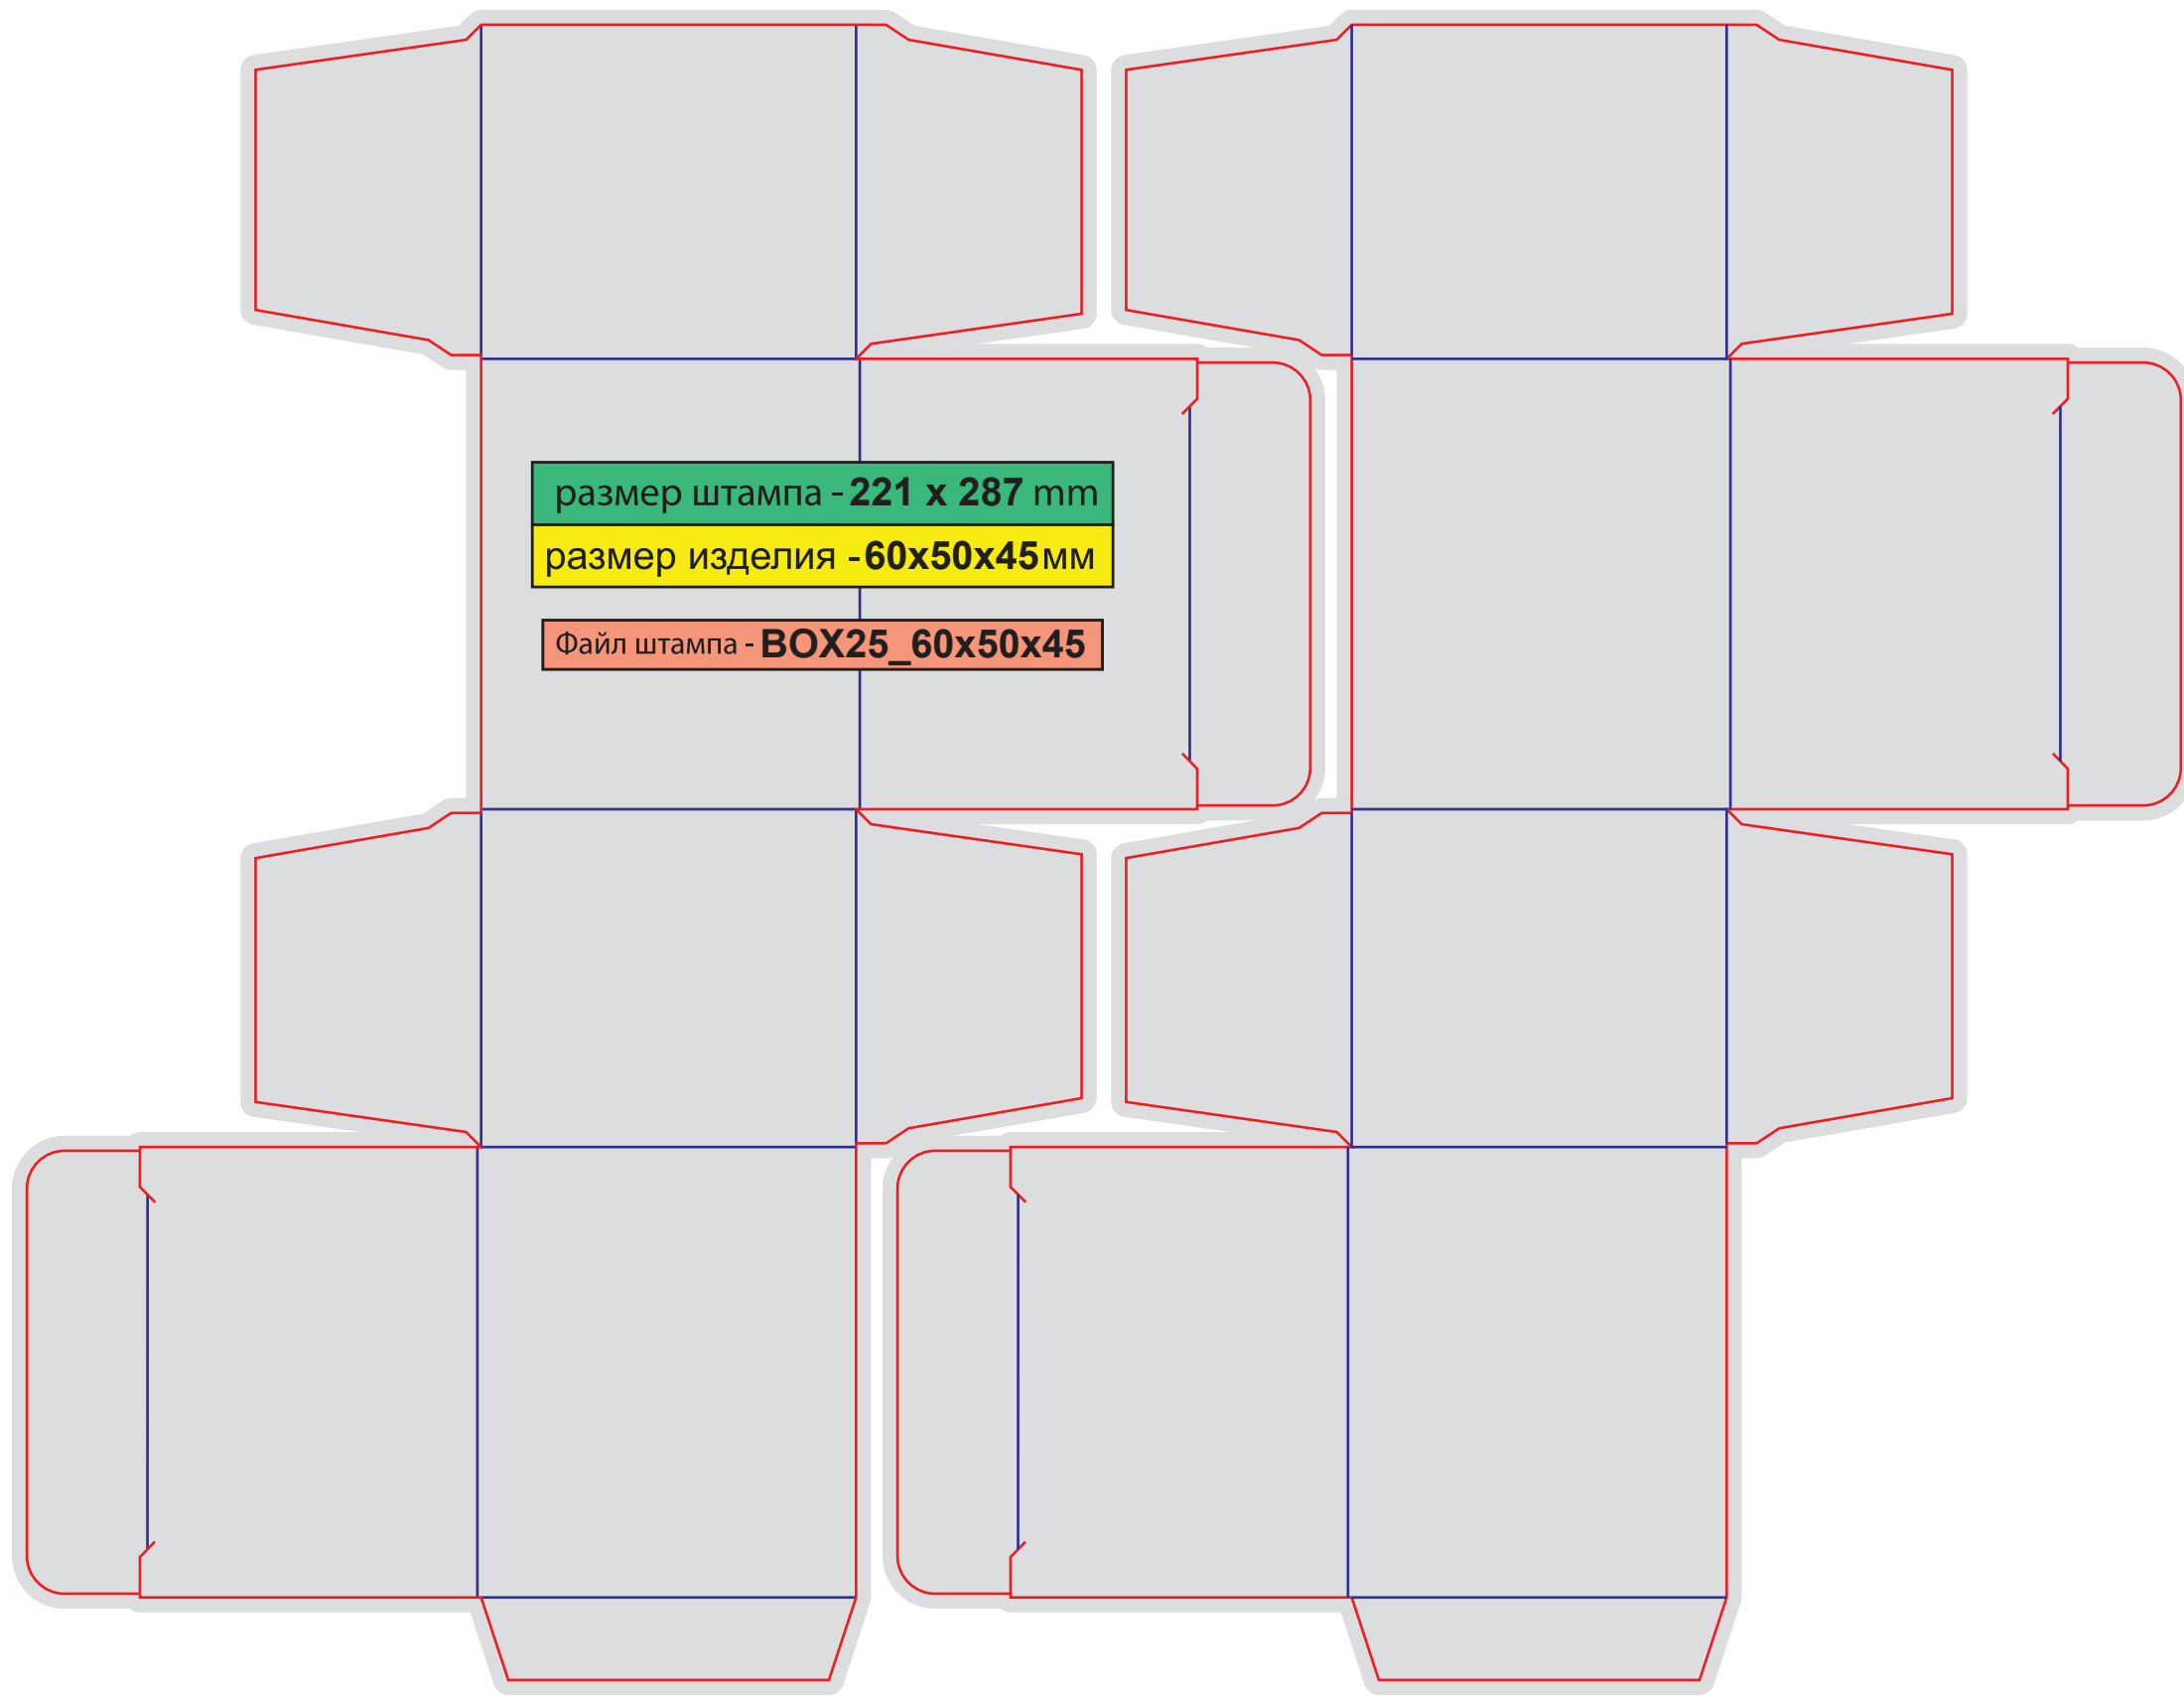

Коробка для сувенира

BOX25_60x50x45

Коробка прямоугольная самосборная

BOX26_80x159x49