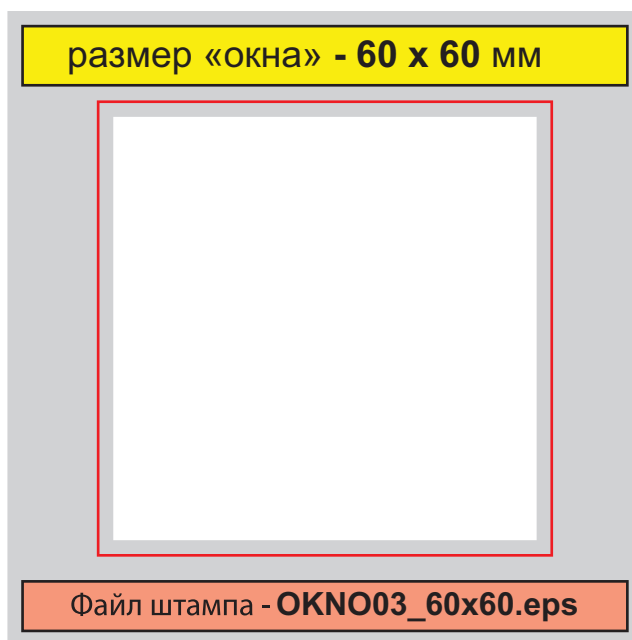

i
Прямоугольное окно
ОКНО03_60x60