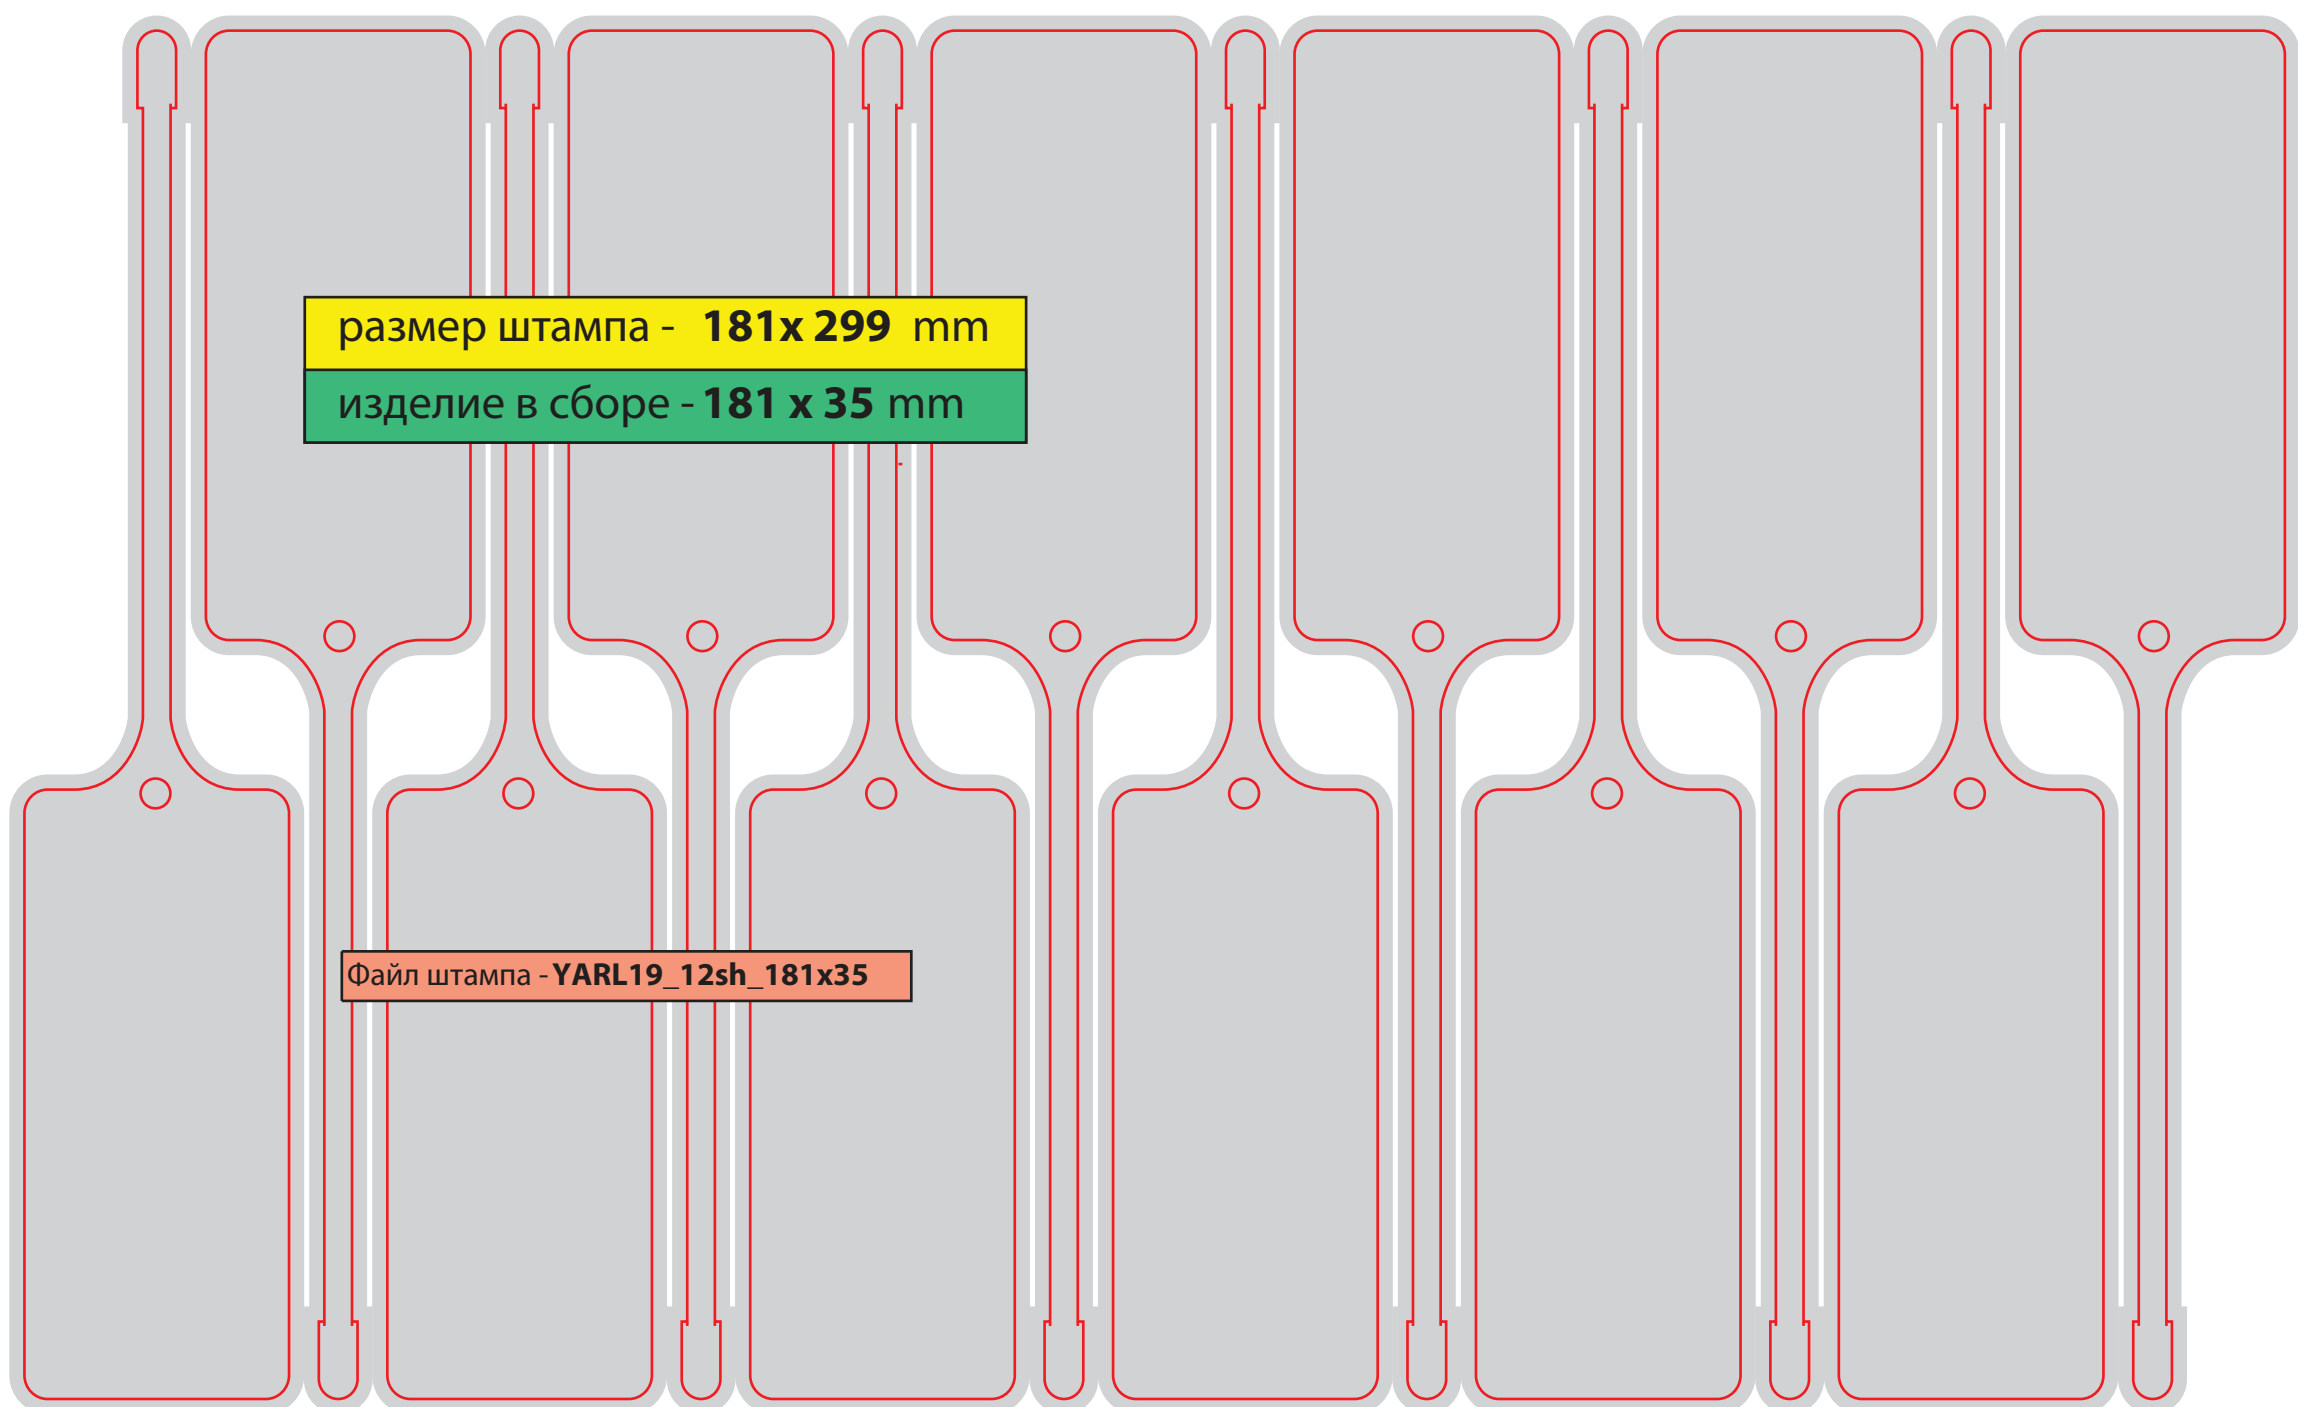

размер штампа - 181x 299 мм

изделие в сборе - 181 x 35 мм

Файл штампа - YARL19_12sh_181x35

Ярлык

YARL19_12sh_181x35.pdf