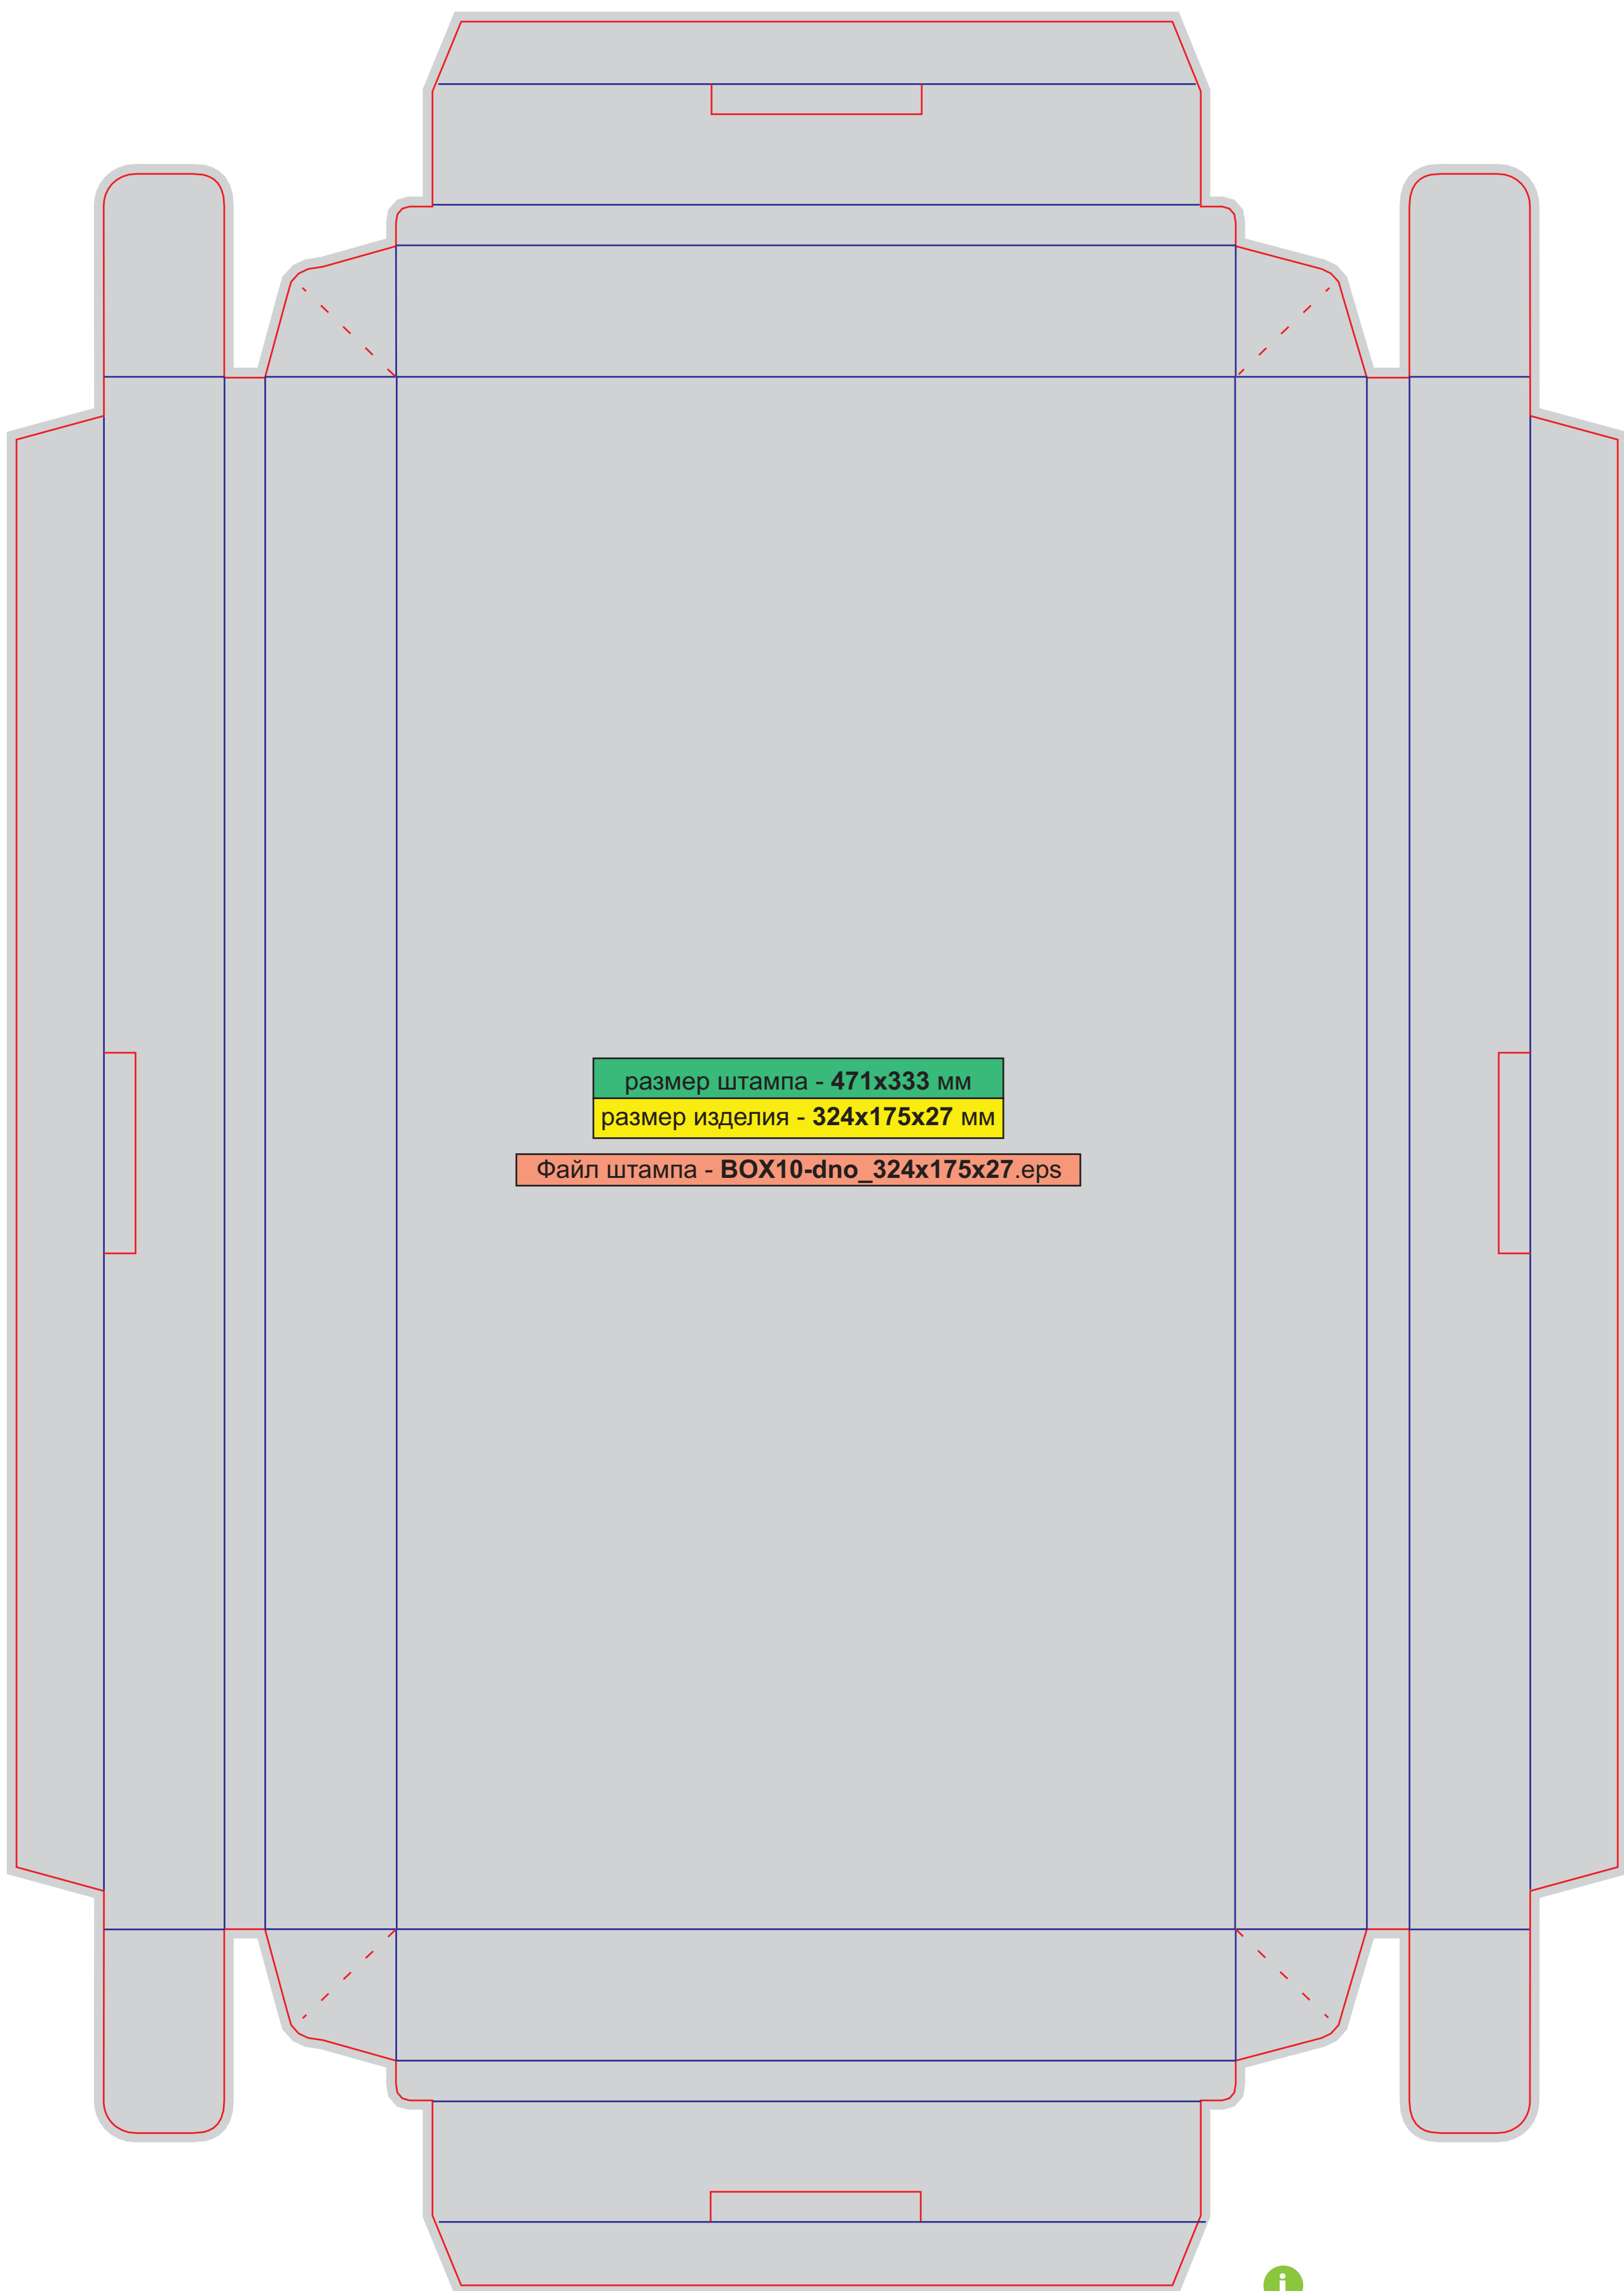

размер изделия - 120x120x120 мм

Файл штампа - BOX09_120mm.eps

размер штампа - 471x333 мм

размер изделия - 324x175x27 мм

Файл штампа - BOX10-dno_324x175x27.eps

Коробка (дно)

BOX10-dno_324x175x27

Коробка (крышка)