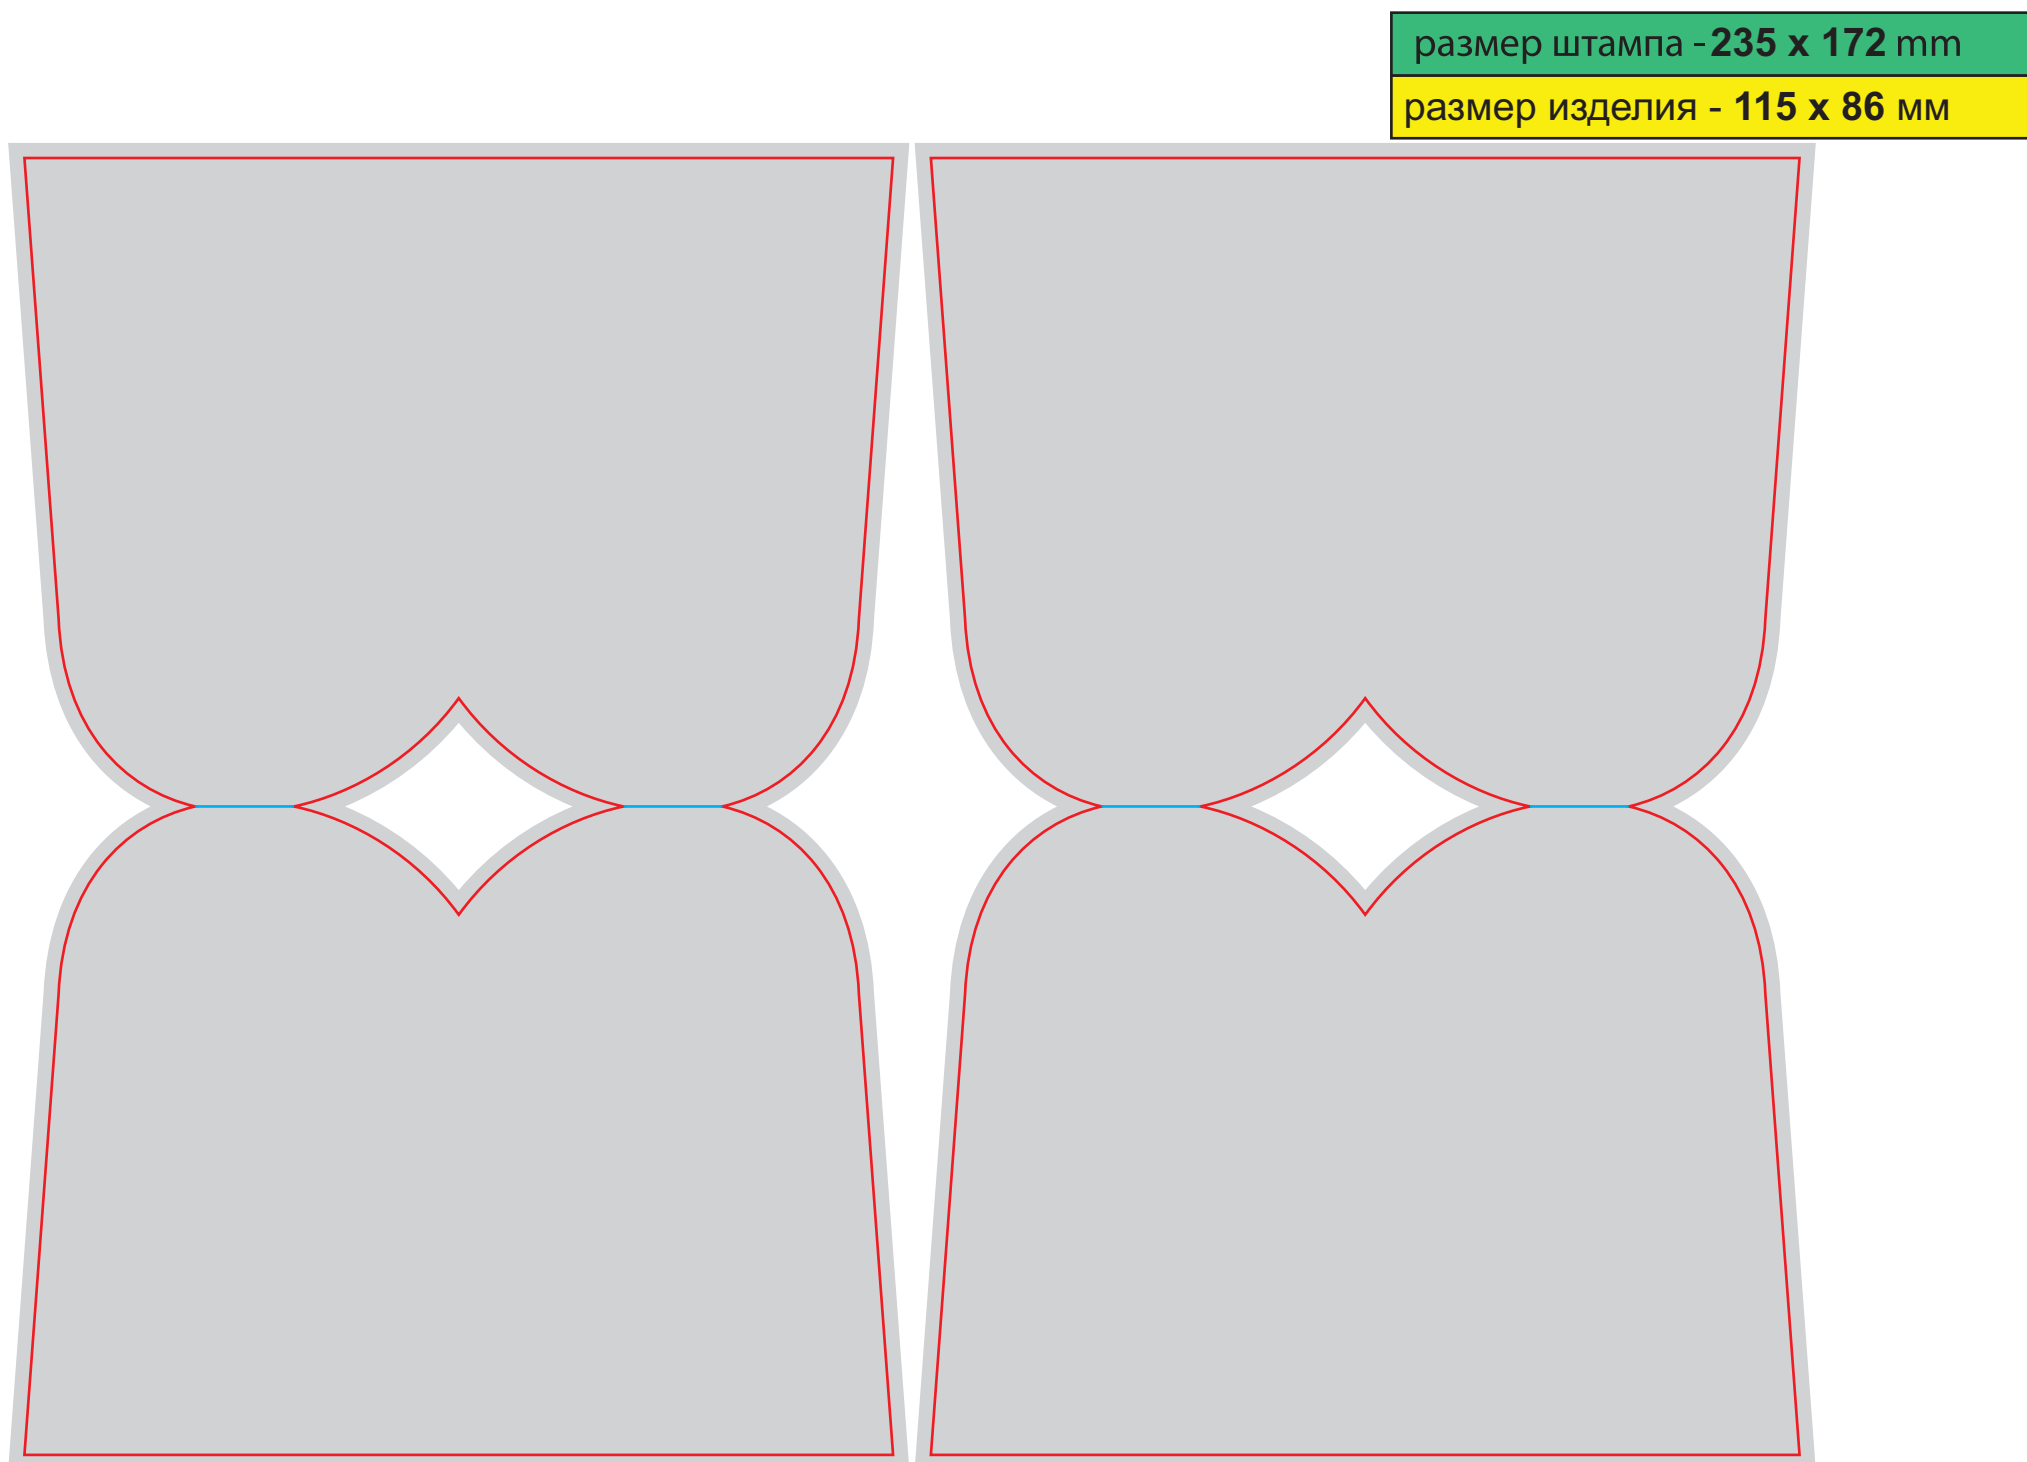

Открытка Кент, 3я часть

CAPS03_CapsuleInv-InsClosed

i
Прорези под визитку

FIG19_viz-nadsechki

i
Валентинка с бигом

FIG21_2valentinka

размер штампа - 265 x 153 mm

размер изделия - 110 x 110 x 153 мм