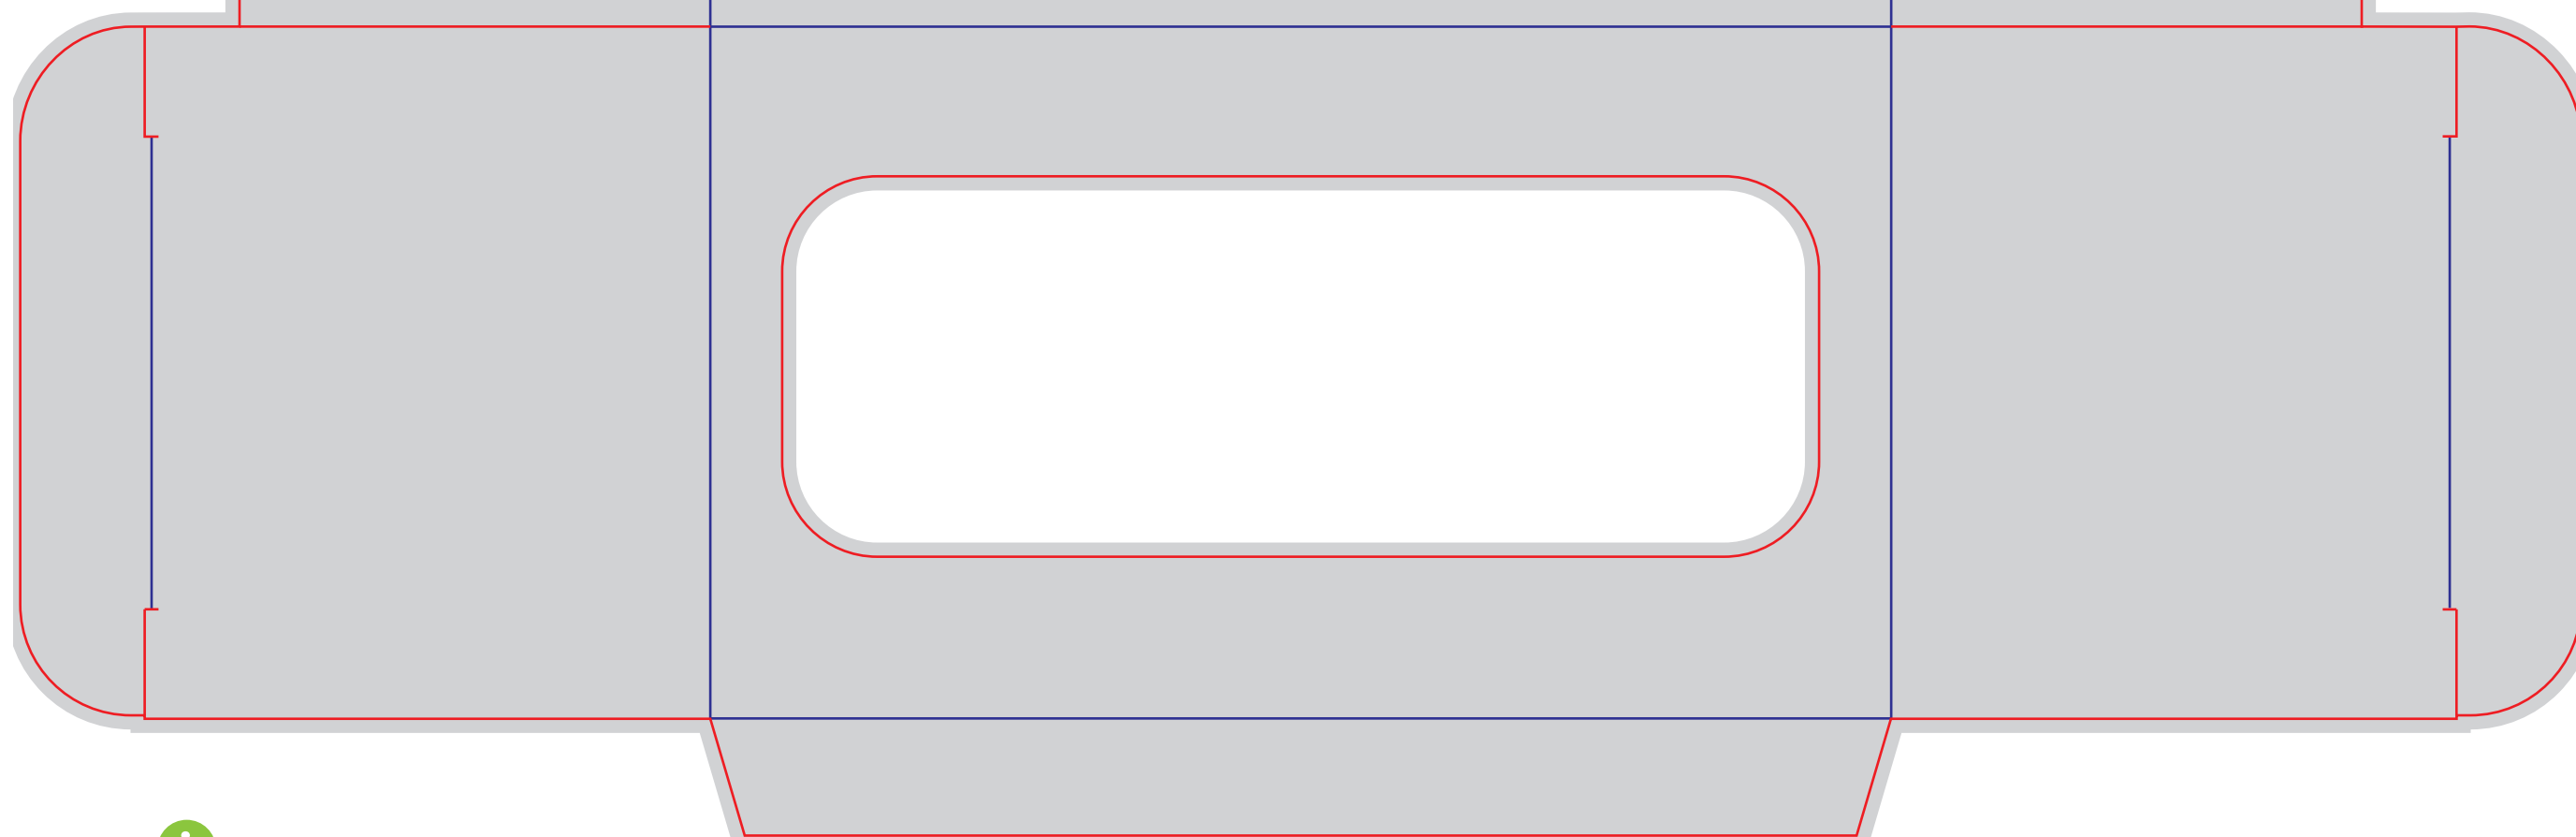

размер штампа - 397 x 208 mm

размер изделия - 125x66x27 мм

Файл штампа - BOX29_125x66x27_2sh

Коробка для сувенира

BOX29_125x66x27_2sh

размер штампа - 362 x 490 mm

размер изделия - 167x98x78 мм

Файл штампа - BOX30_167x98x78