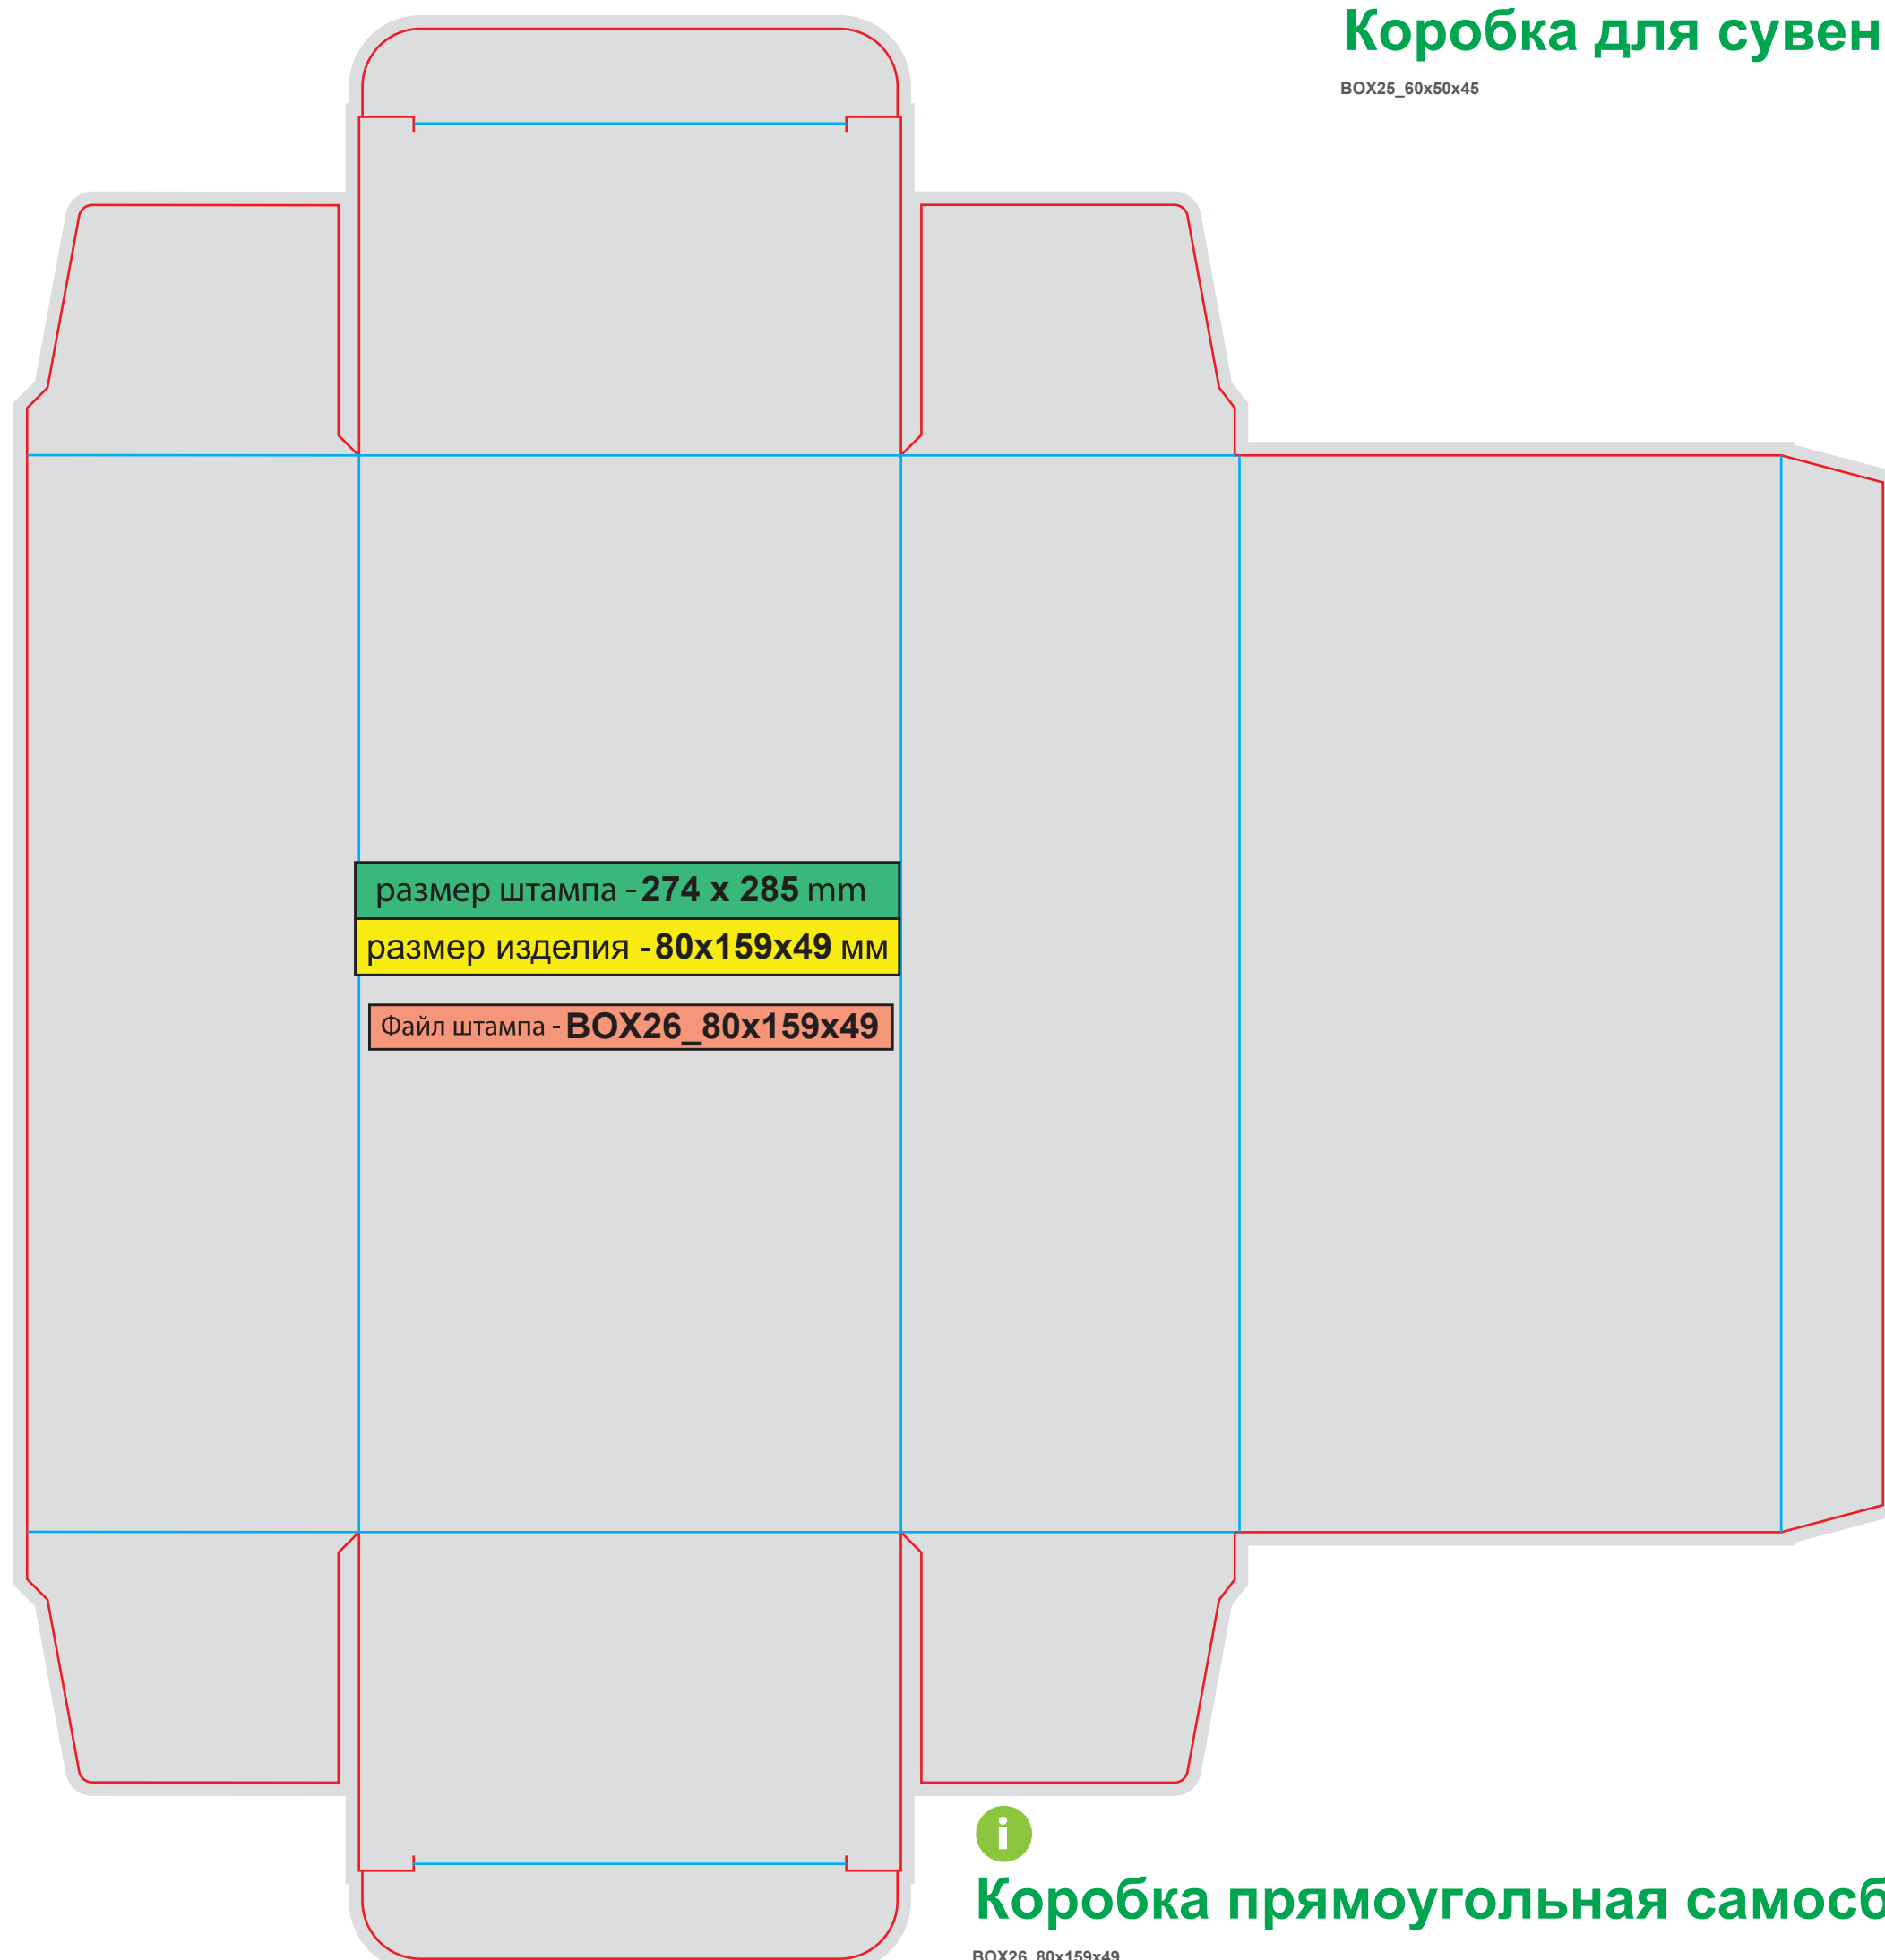

размер штампа - 450 x 346 мм

размер изделия - 150x200x60 мм

Файл штампа - BOX24_150x200x60

Коробка для ежедневника

BOX24_150x200x60

Коробка для сувенира

BOX25_60x50x45

Коробка прямоугольная самосборная