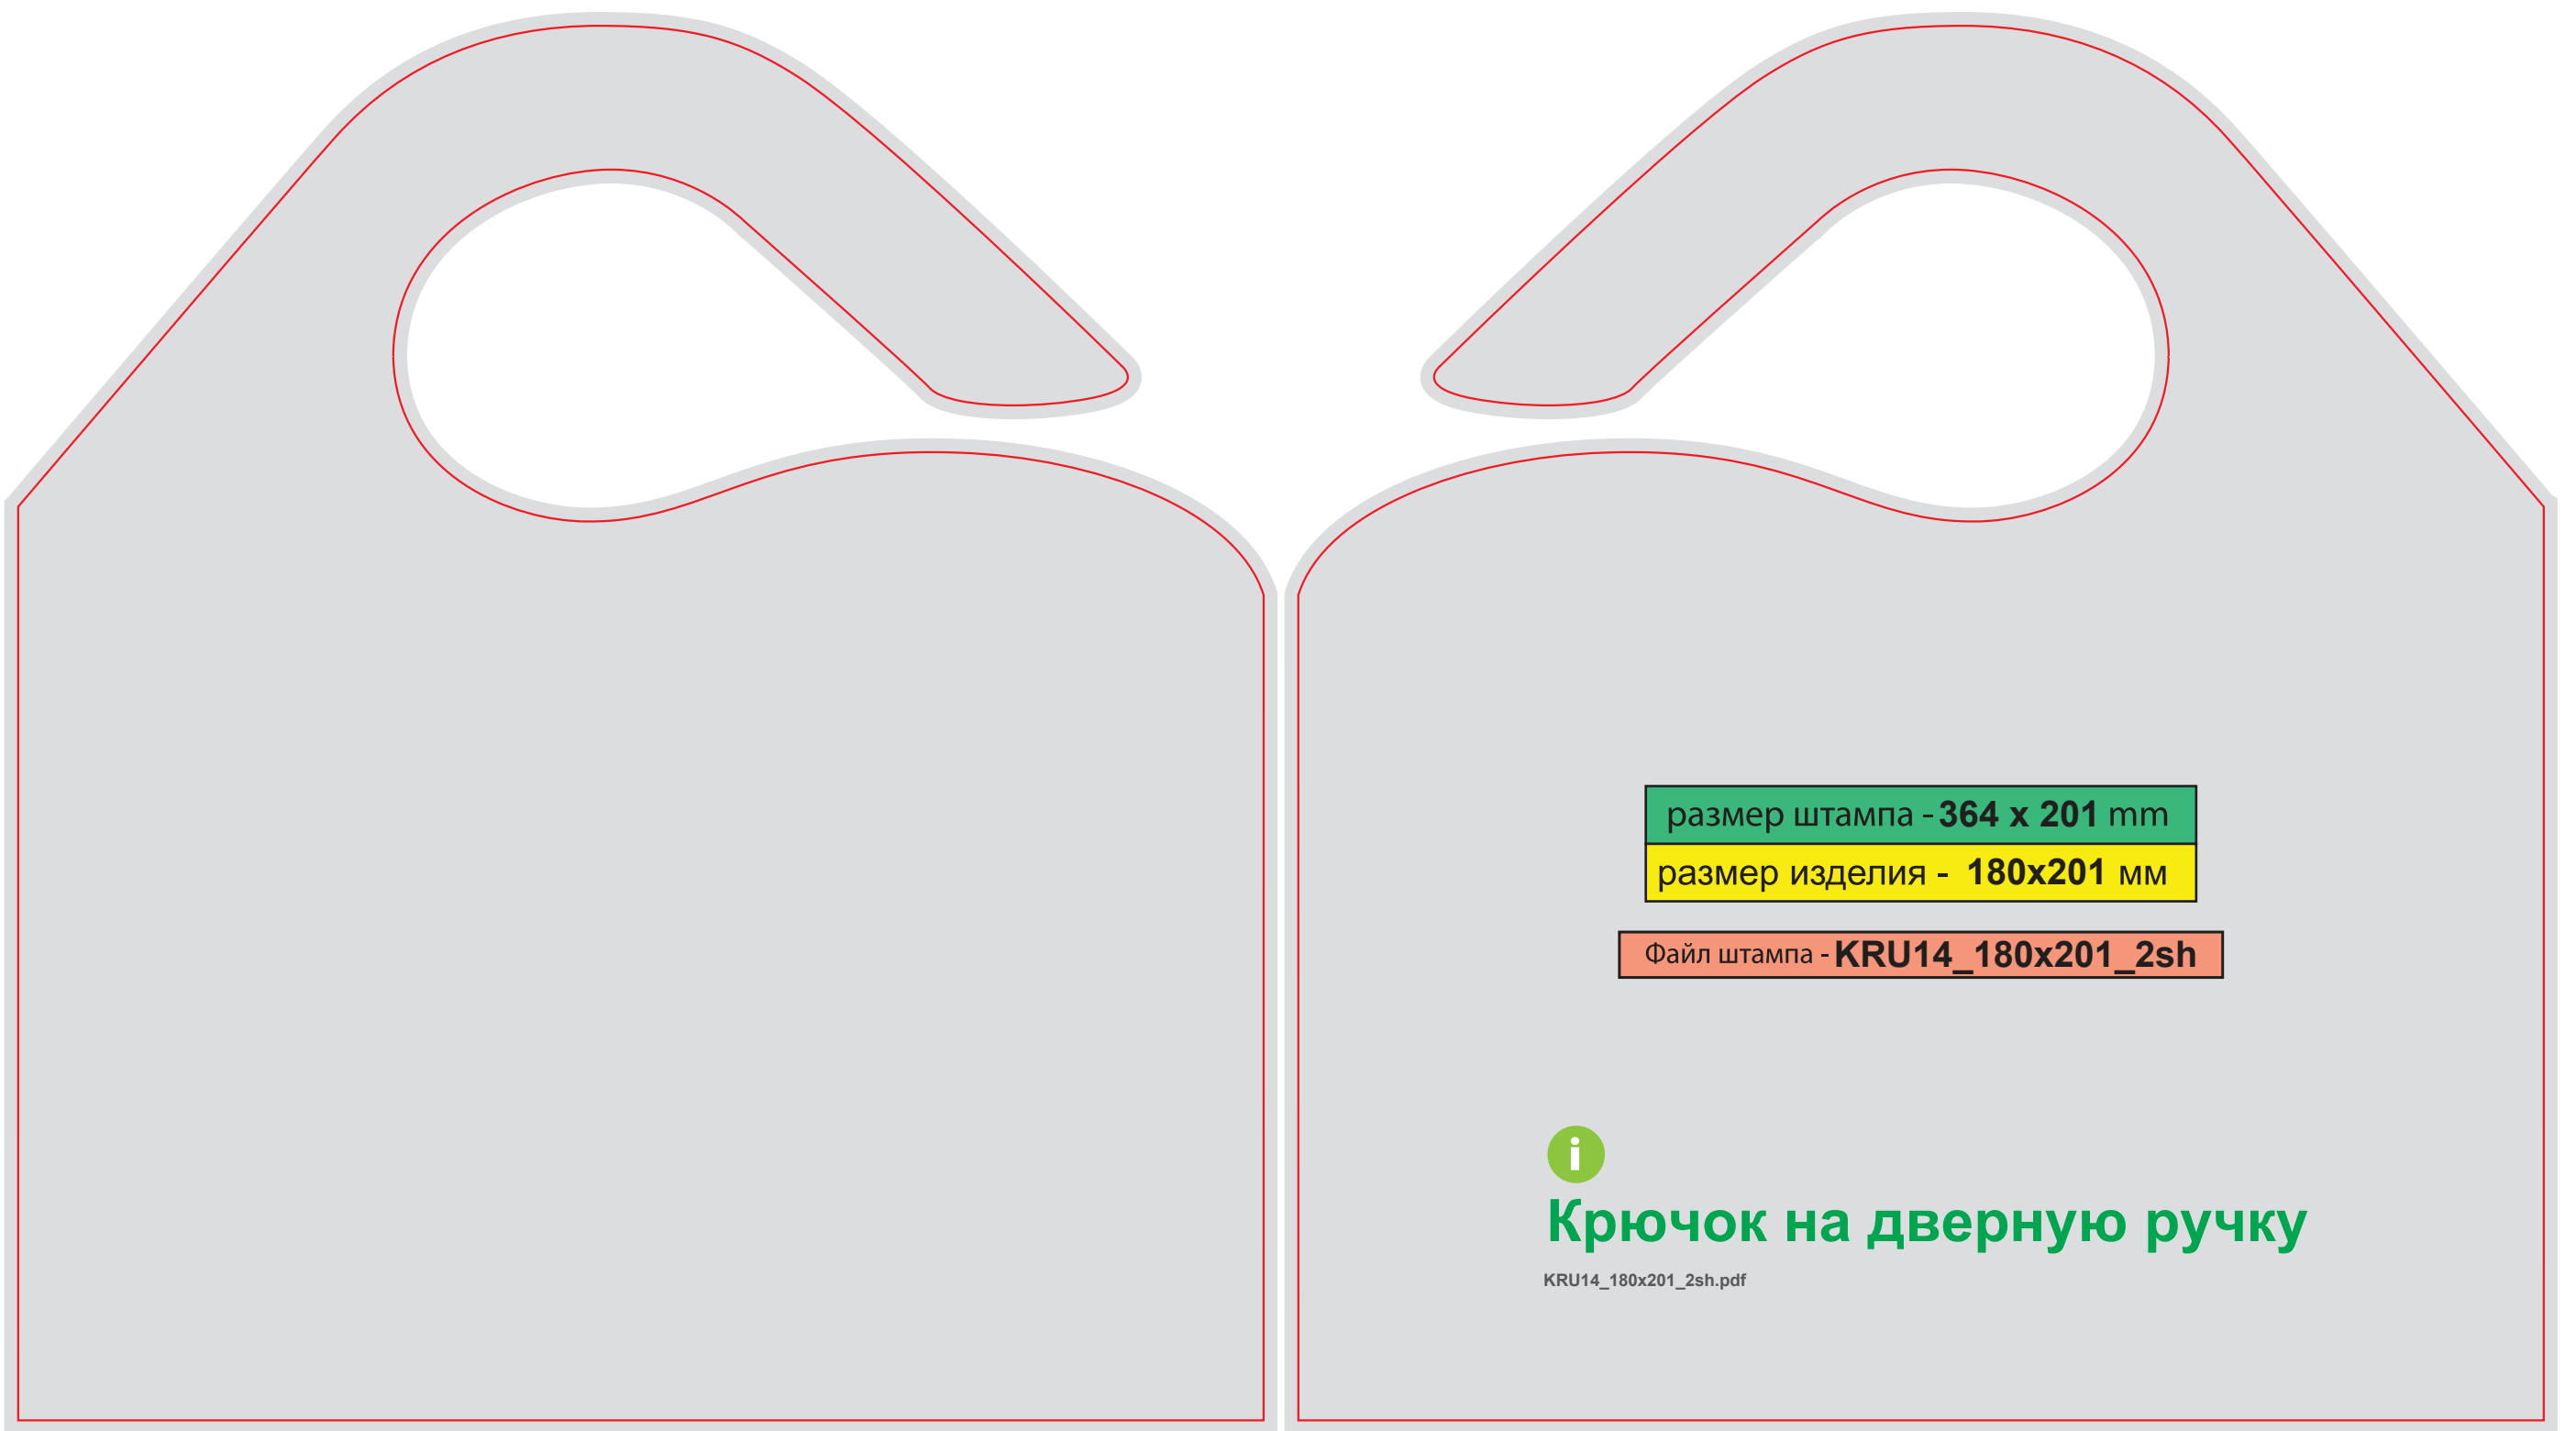

Файл штампа - KRU12-1_214x84-6sh

Крючок на дверную ручку

KRU12-1_214x84-6sh.pdf

Крючок на дверную ручку

KRU13_120x140_8sh.pdf

Некхенгер

KRU15_80x210_6sh.pdf

Крючок на дверную ручку