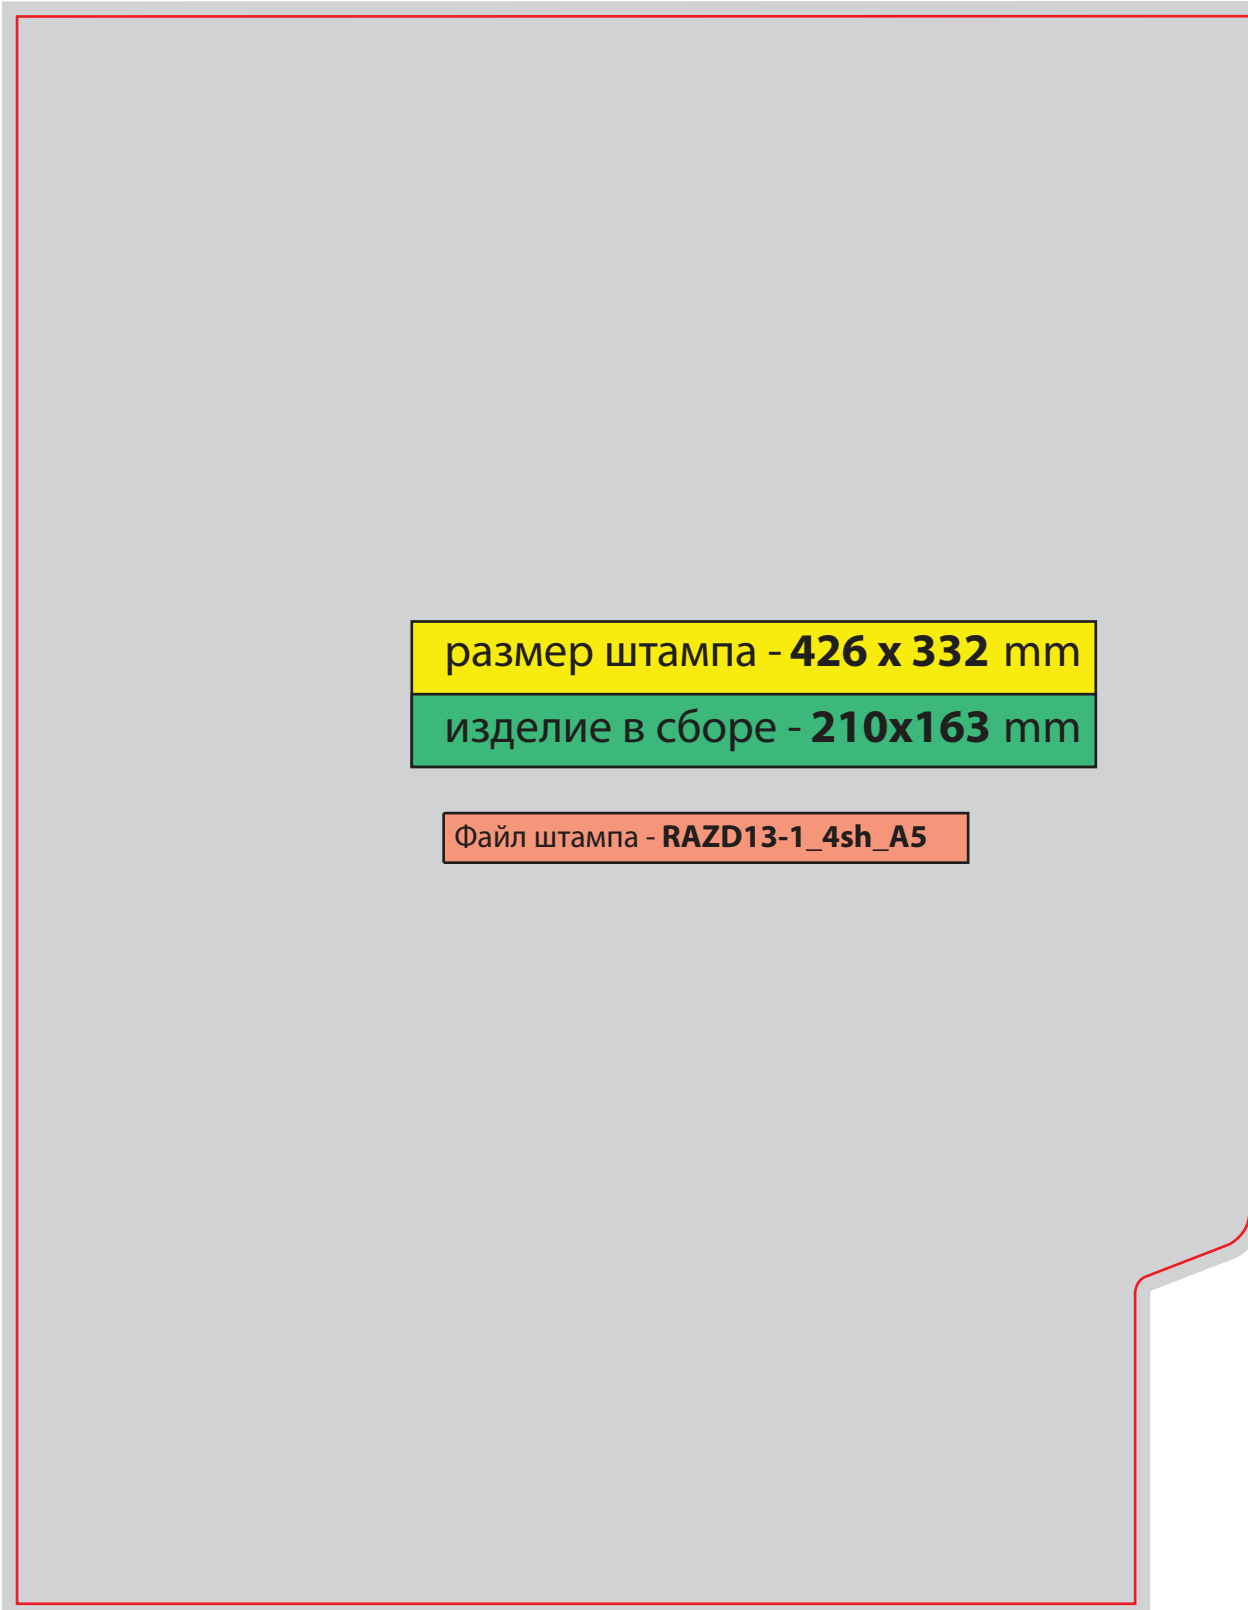

размер изделия - 230 x 297 мм

Файл штампа - RAZD12_230x297_15mm

Разделитель А4

RAZD12_215x297_15mm.pdf

Разделитель А5

RAZD13-1_4sh_A5.pdf

Разделитель А5

RAZD13-2_4sh_A5.pdf