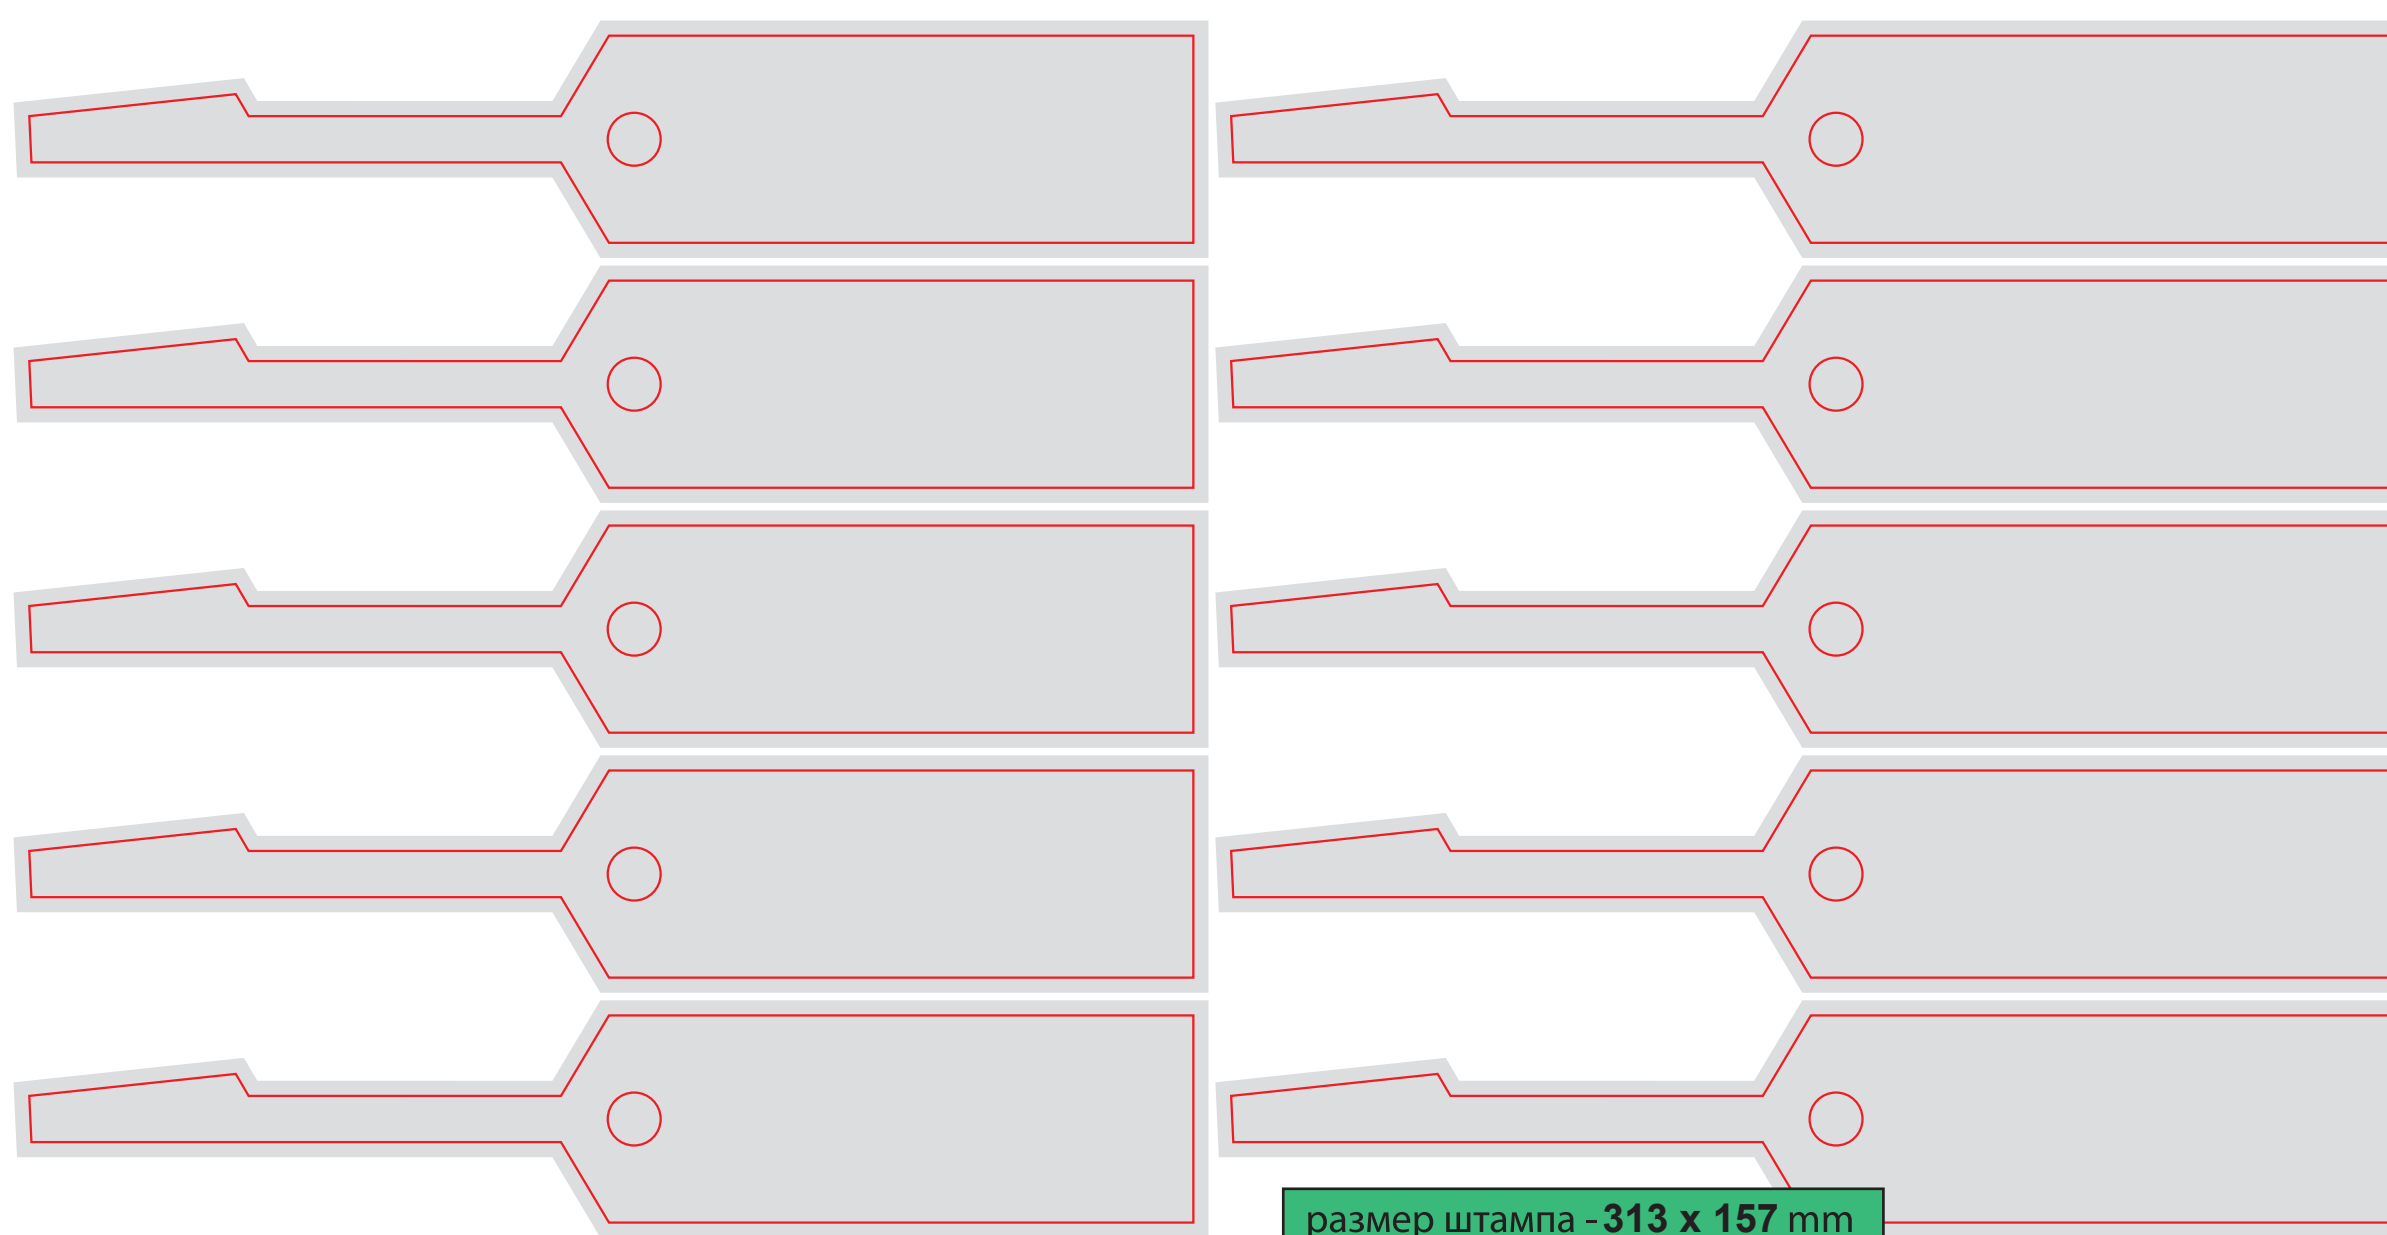

YARL04_10sh-skrugl

размер штампа - 192x298 мм
размер изделия - 60x70 мм

Файл штампа - YARL05_60x70_12sh .eps

Ярлык с биговкой

YARL05_60x70_12sh

i
Ярлык

YARL05-1_Veer_6sh

Файл штампа - YARL07_10sh