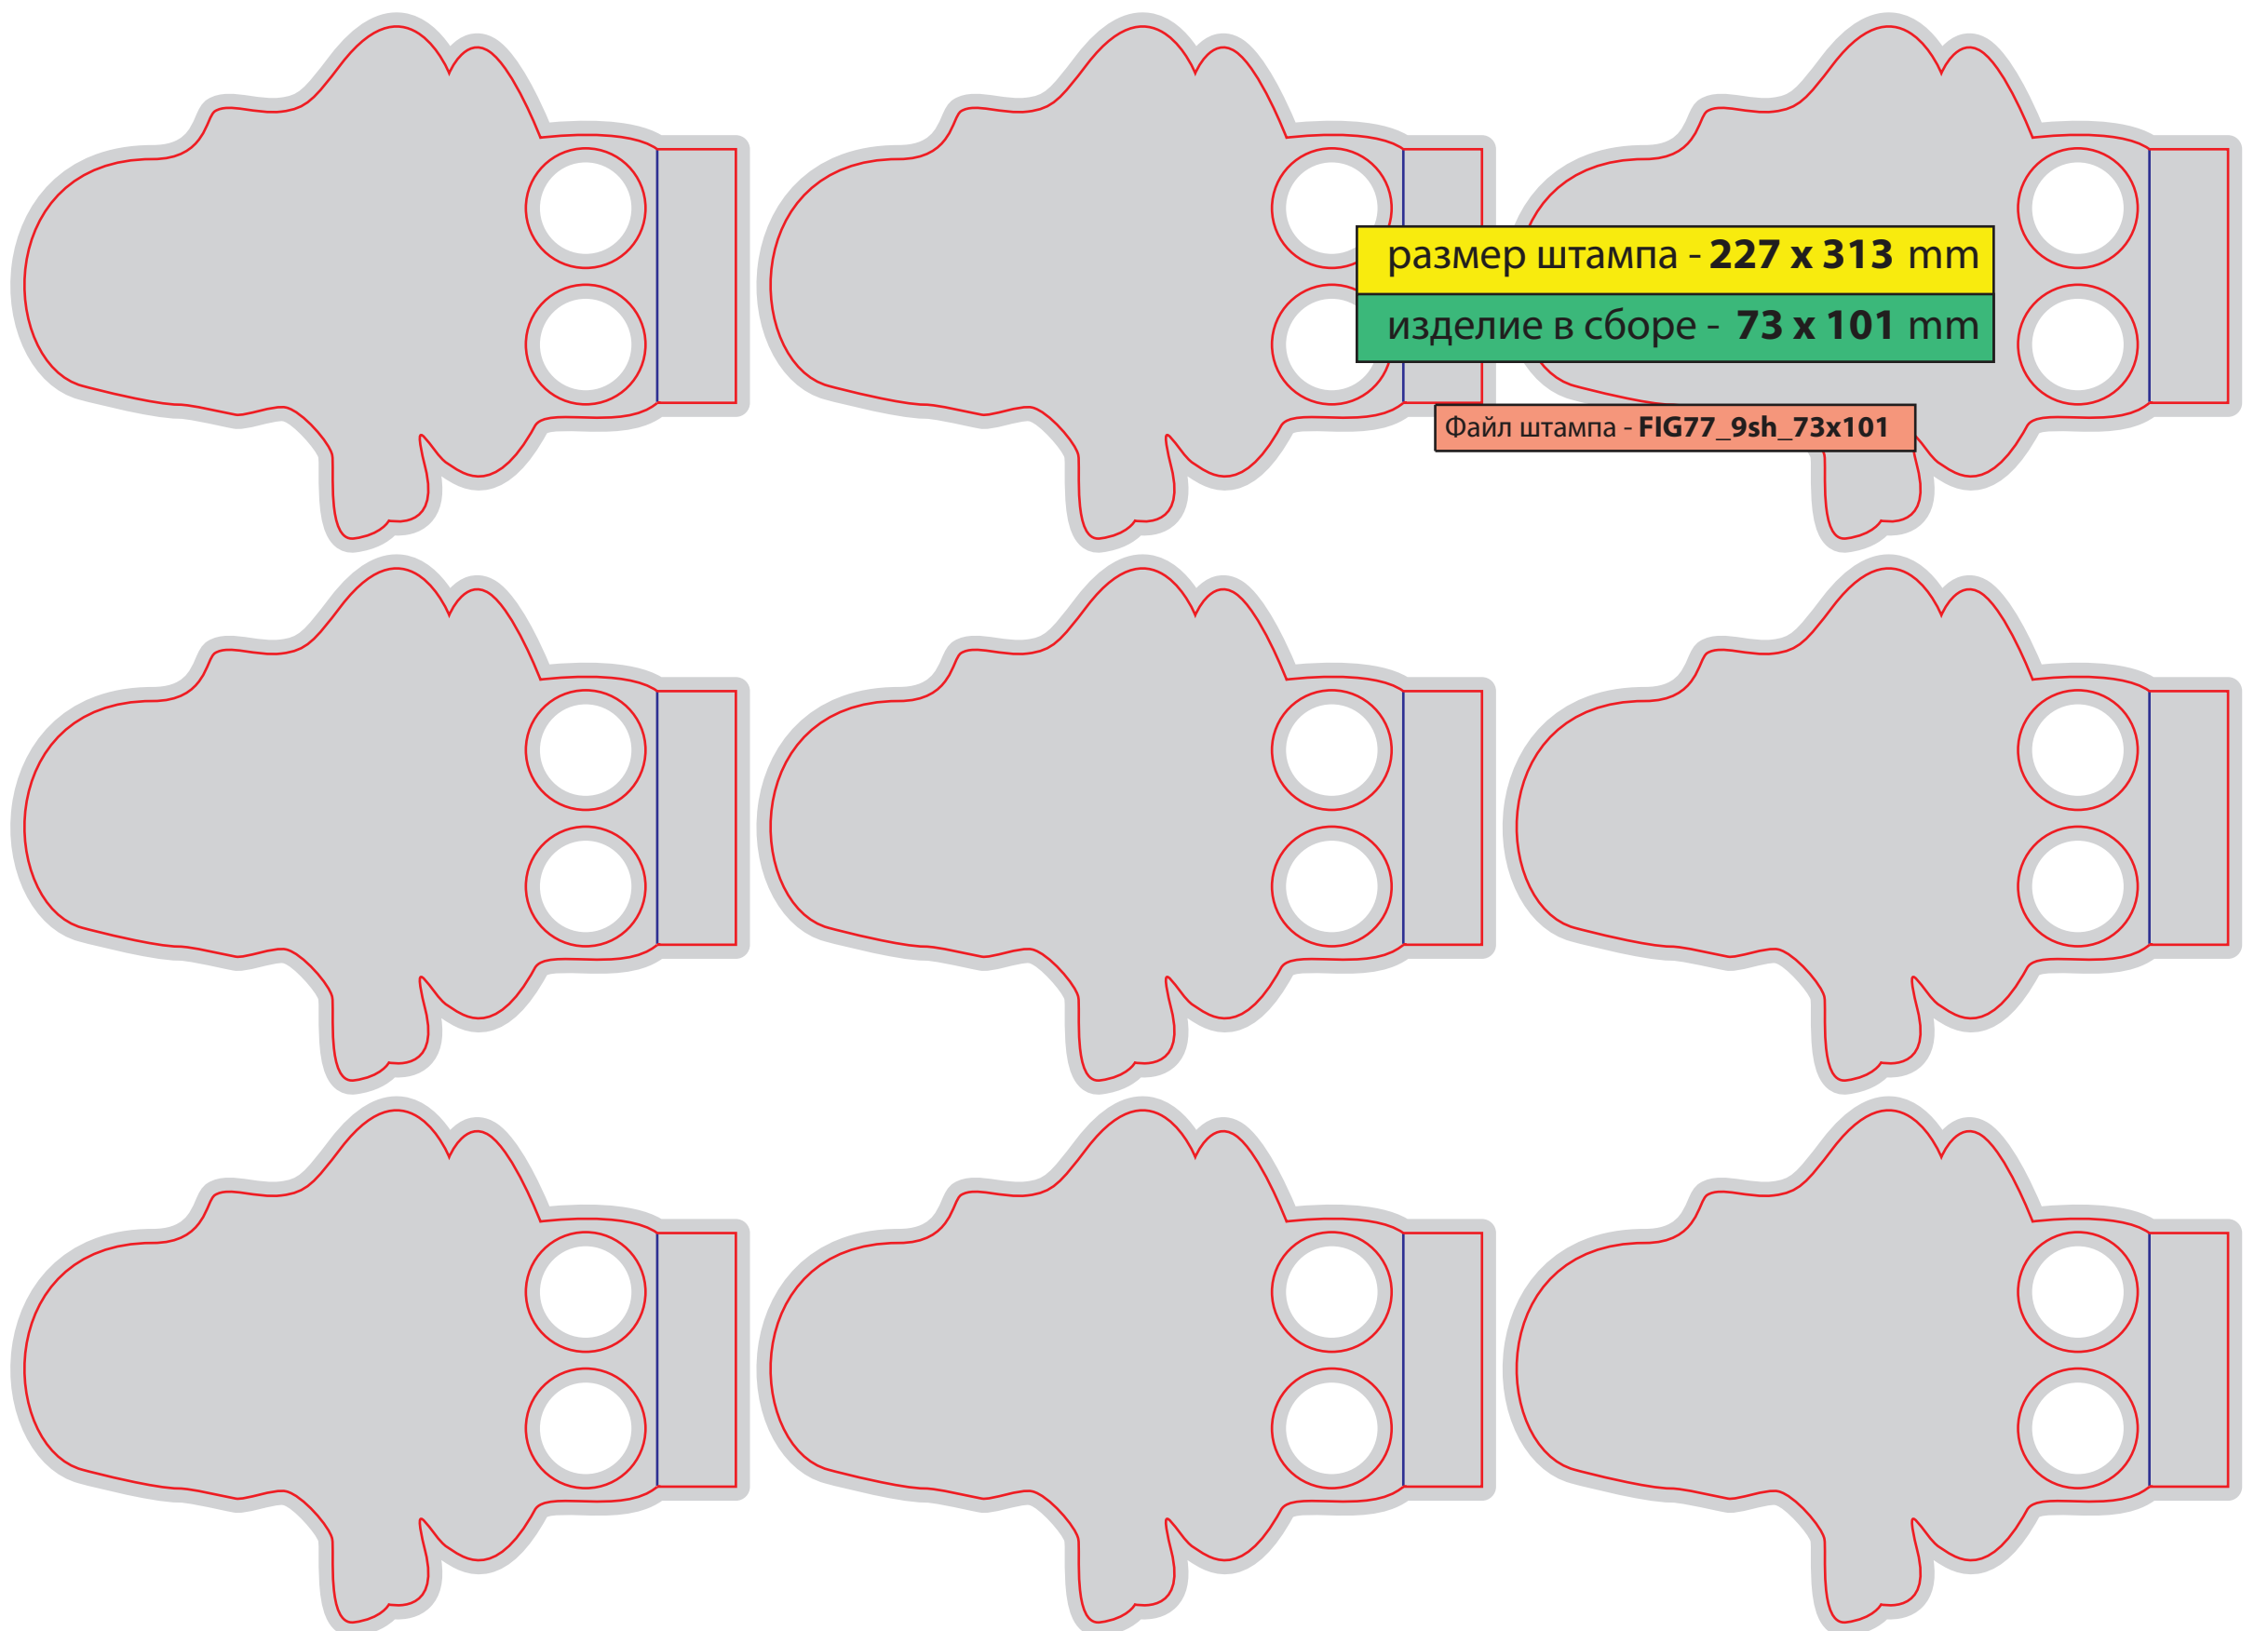

Матрешки (куклы) с вырезами под пальцы

FIG77_9sh_73x101.pdf