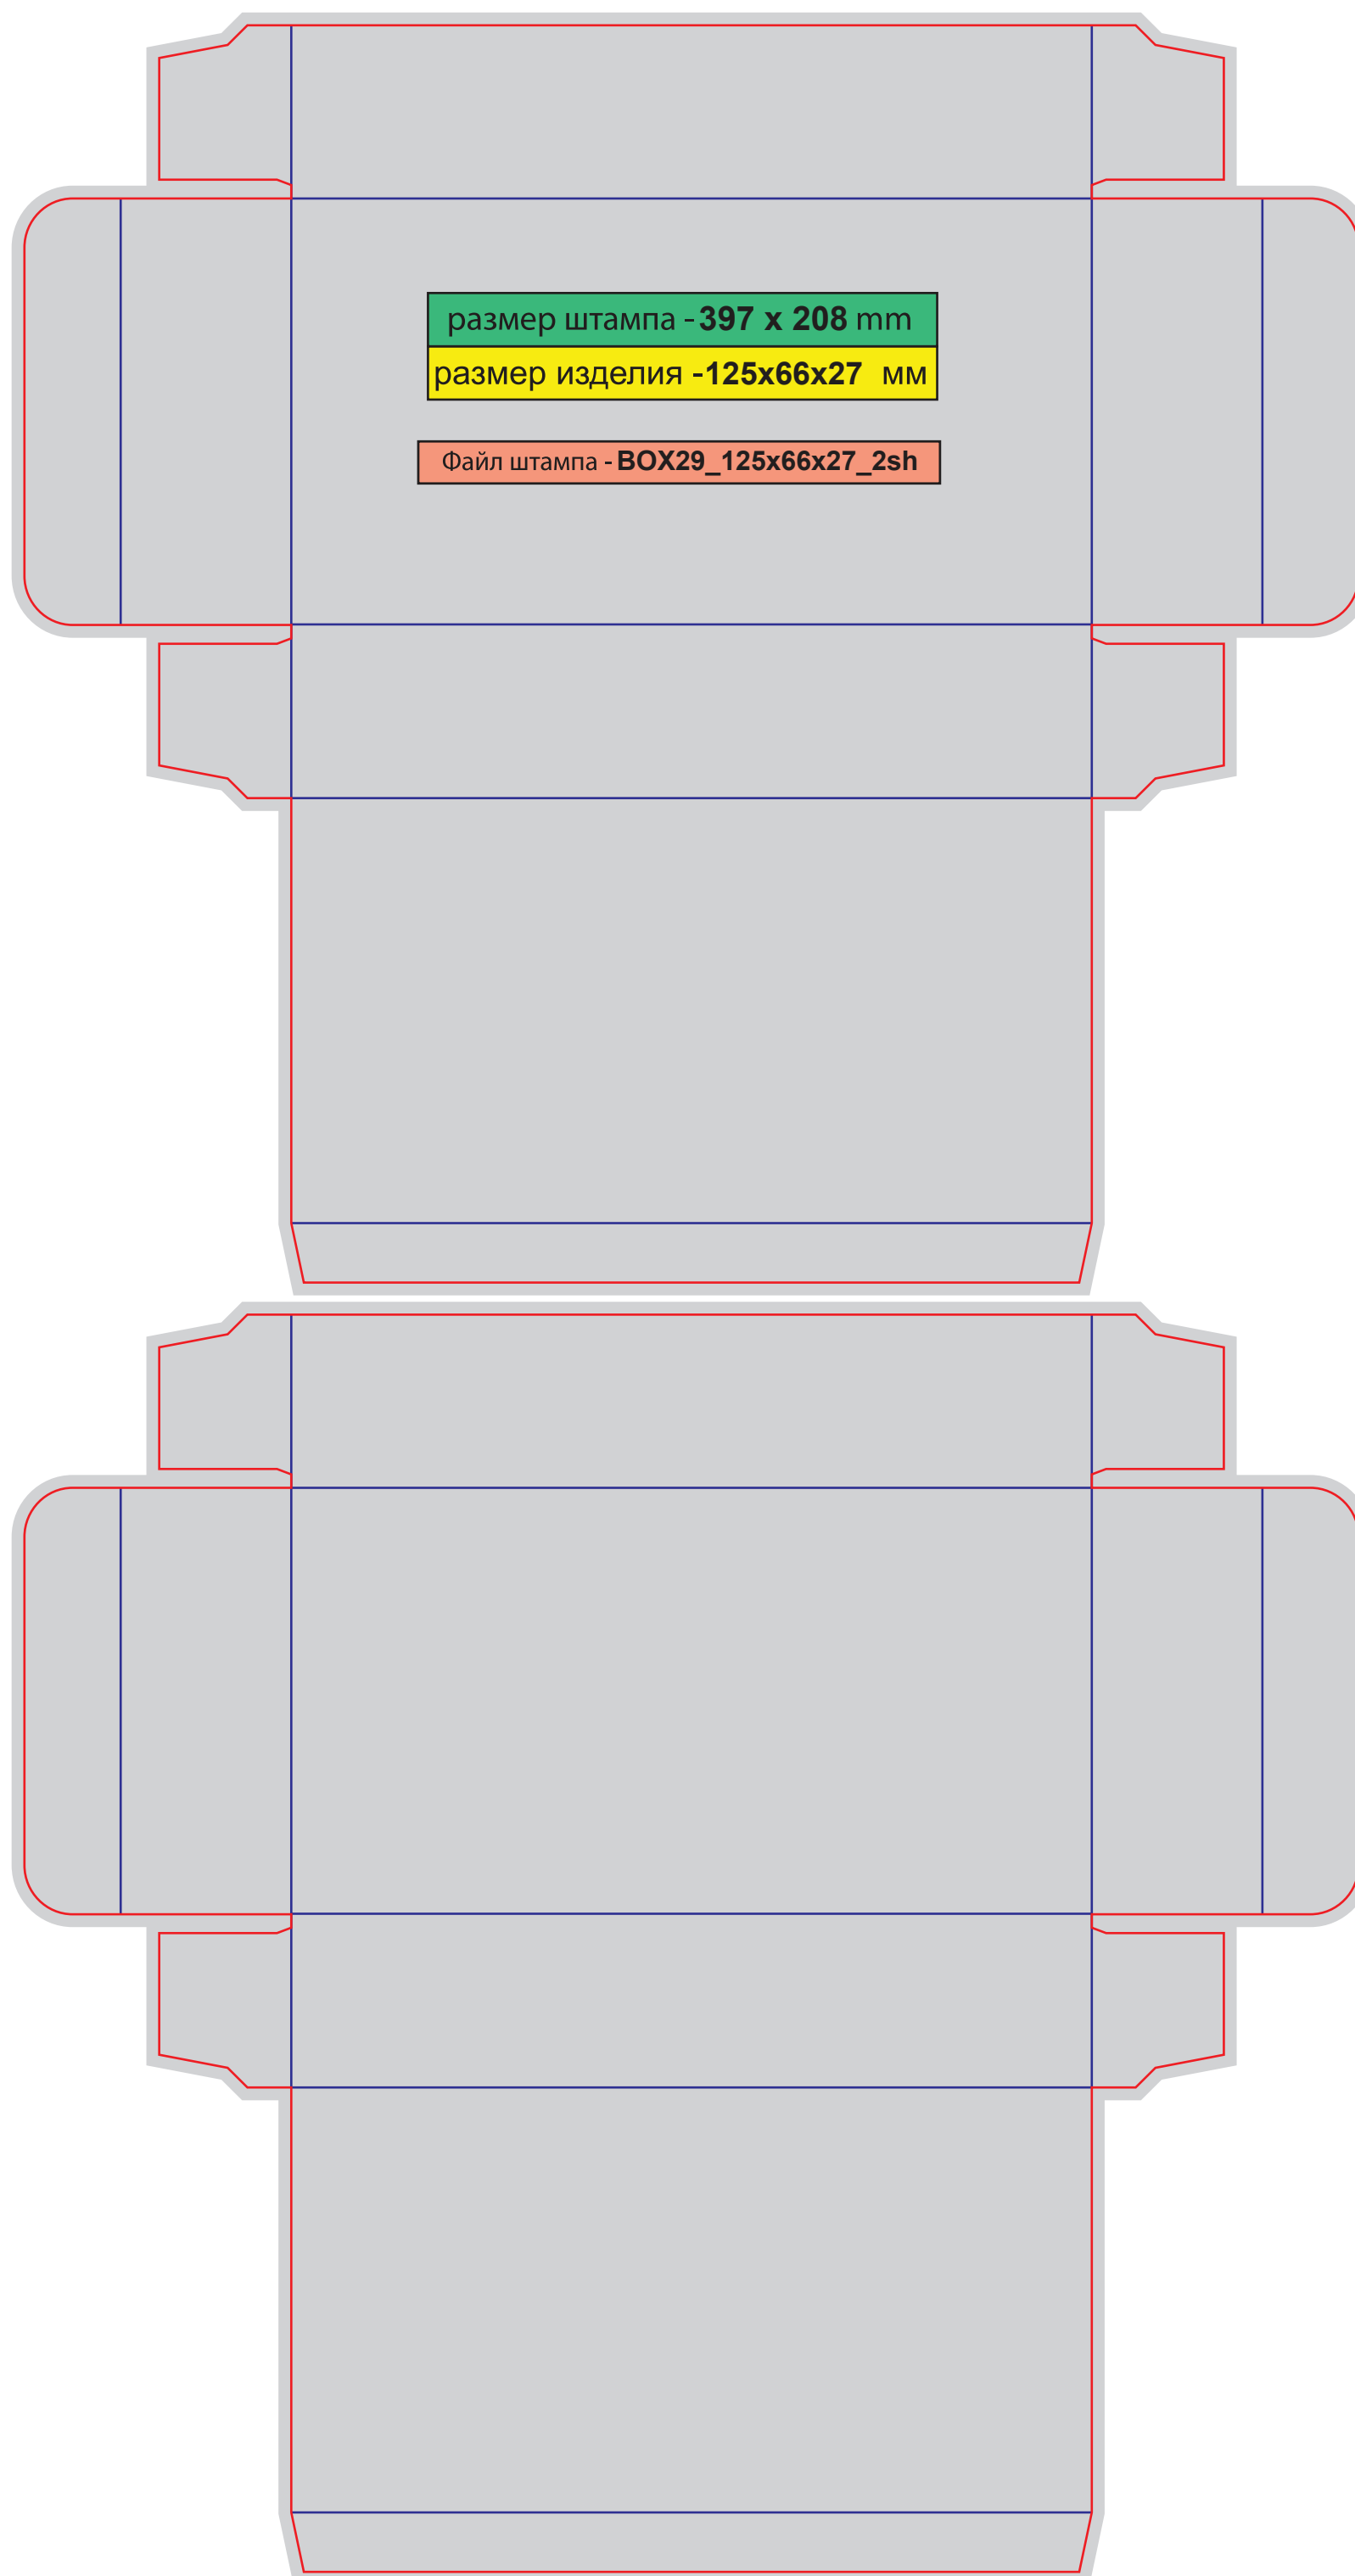

размер штампа - 397 x 208 mm

размер изделия - 125x66x27 мм

Файл штампа - BOX29_125x66x27_2sh

Коробка для сувенира

BOX29_125x66x27_2sh

размер штампа - 362 x 490 mm

размер изделия - 167x98x78 мм

Файл штампа - BOX30_167x98x78