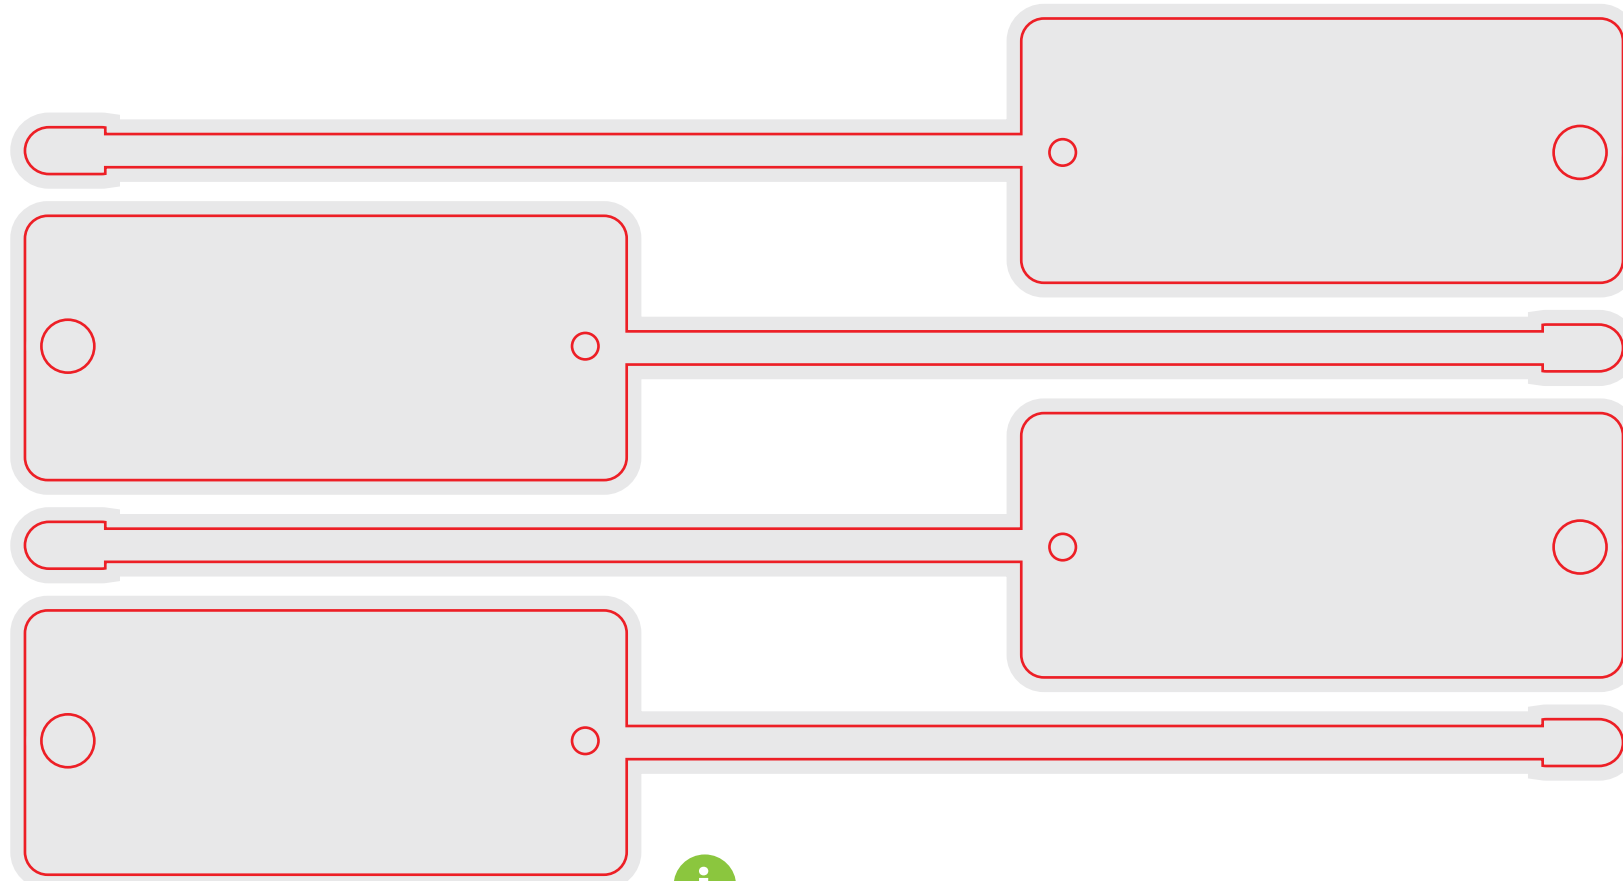

Некхенгер

YARL12_70x297_6sh

Другое

Размер штампа: 211x113 мм

Название штампа: Д_017

Размер изделия: 211x35 мм

Штамп С-ПРИНТ

Файл штампа - YARL15_4sh_sprint_D_017