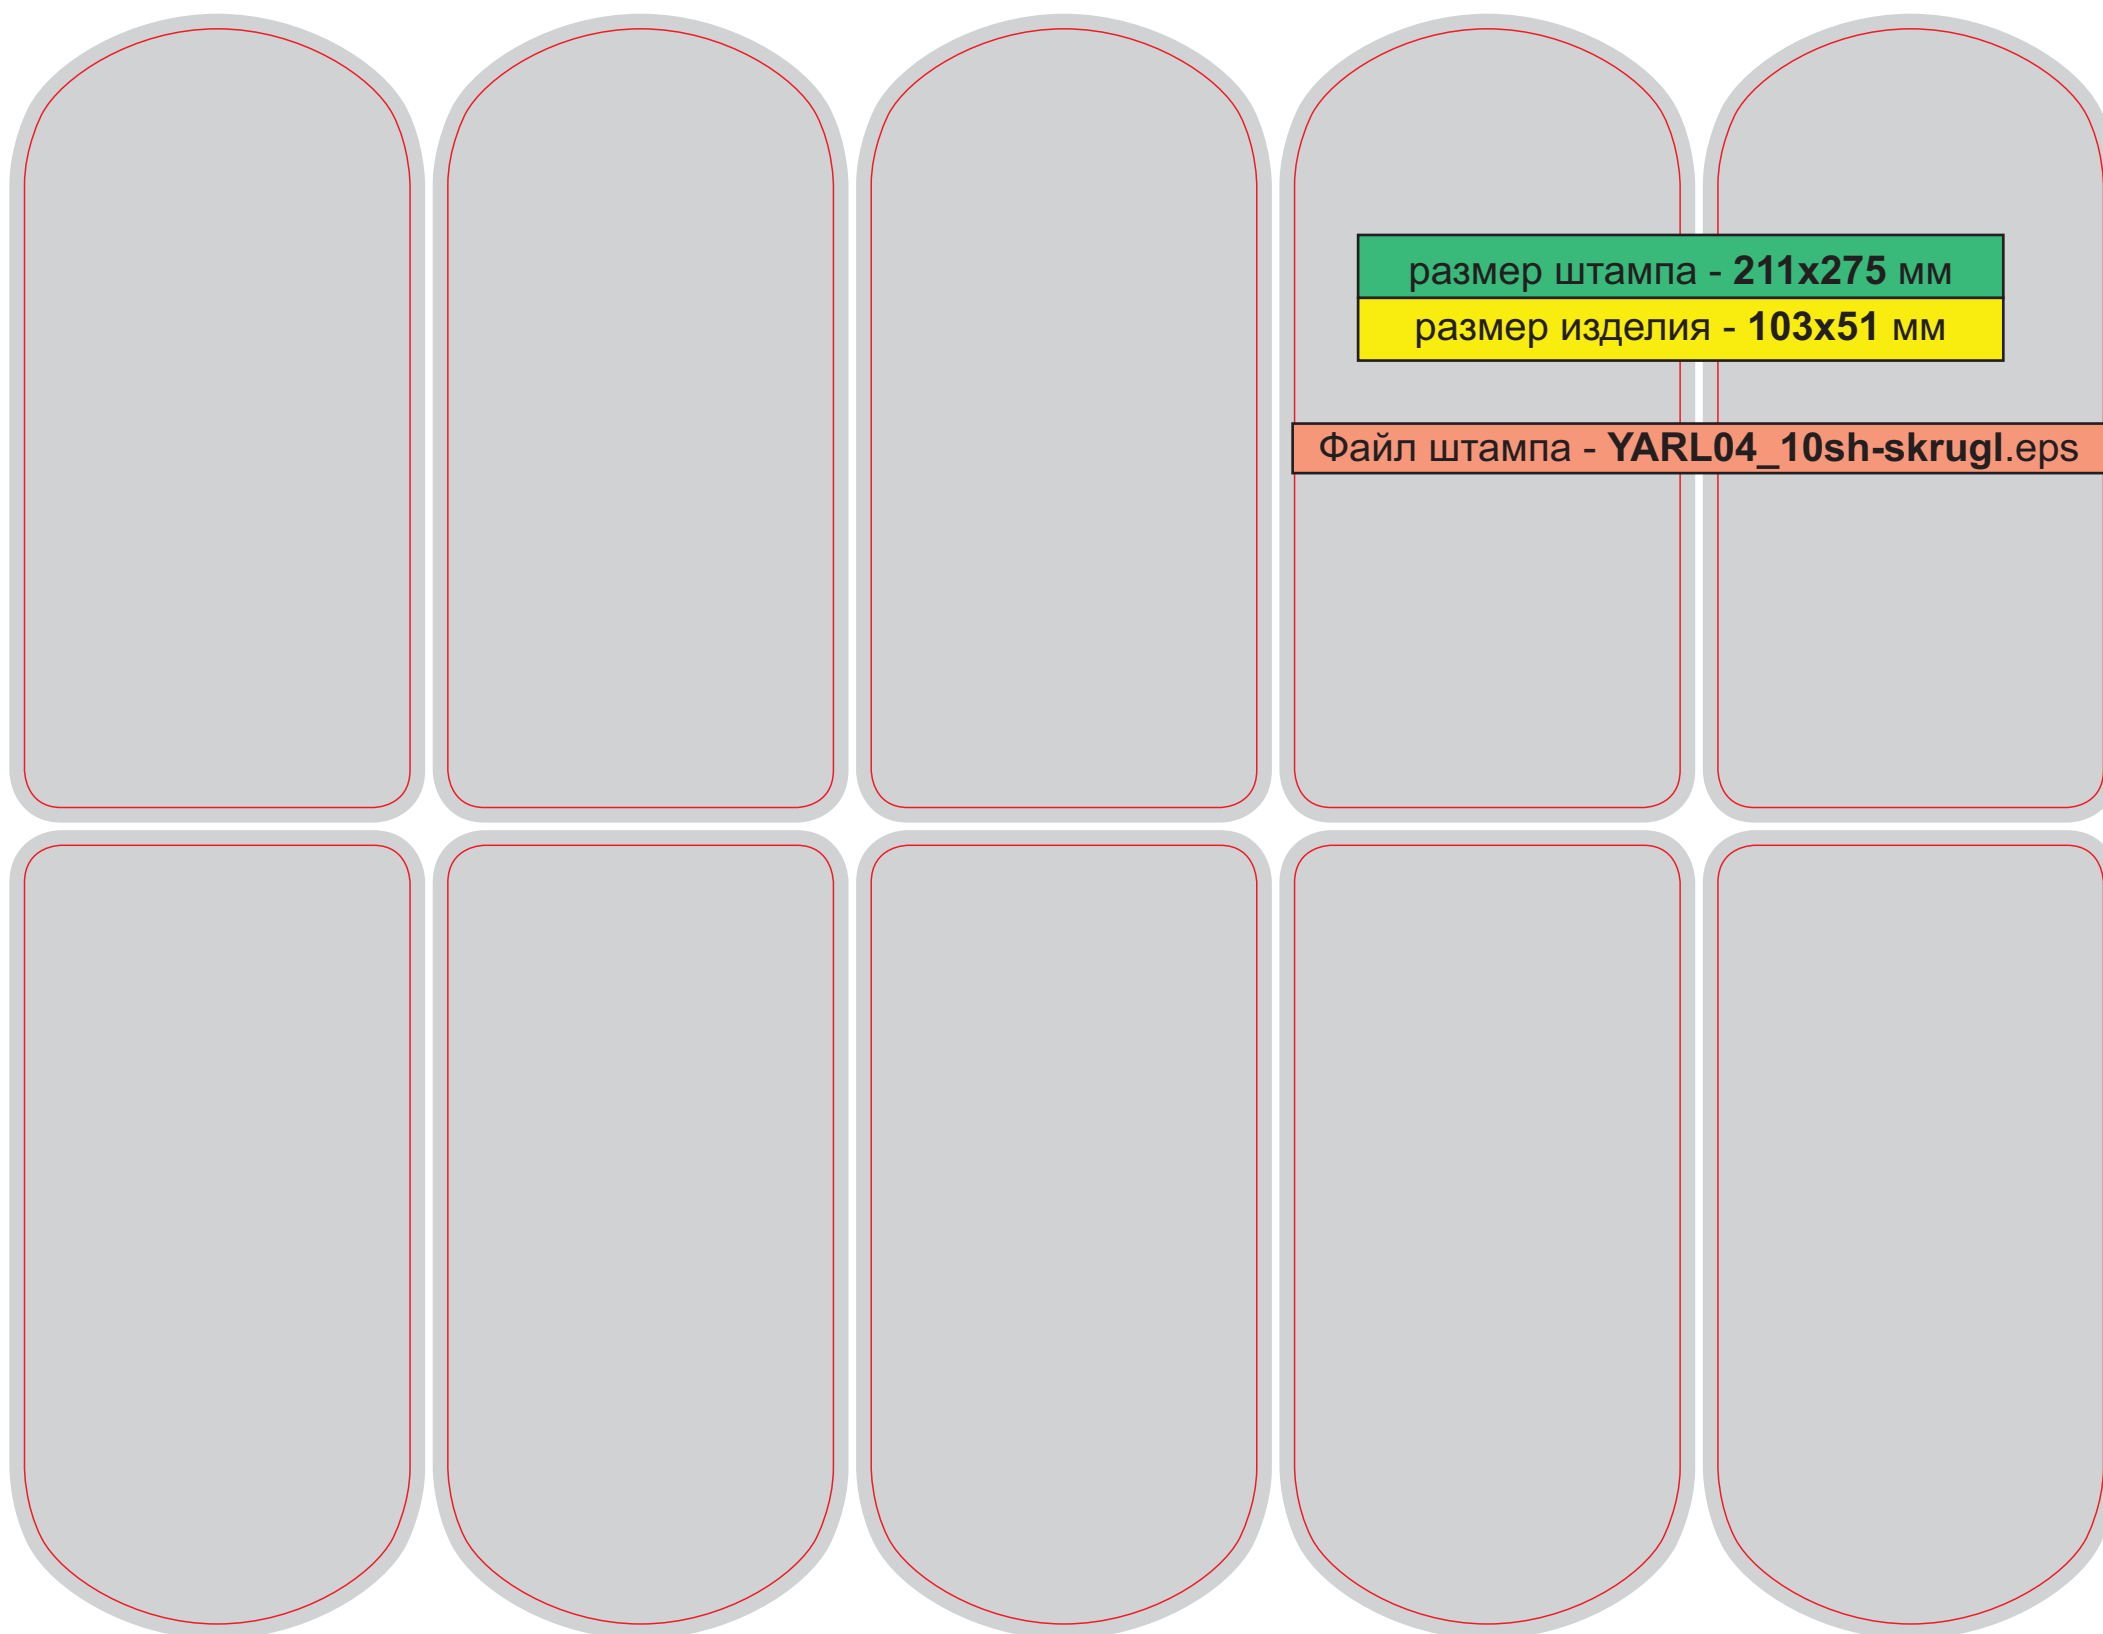

YARL01_12sh

Ярлык-подвеска

YARL02_8sh

Ярлык с отверстием

YARL03_30x114_15sh

размер штампа - 211x275 мм
размер изделия - 103x51 мм

Файл штампа - YARL04_10sh-skrugl.eps

Ярлыки