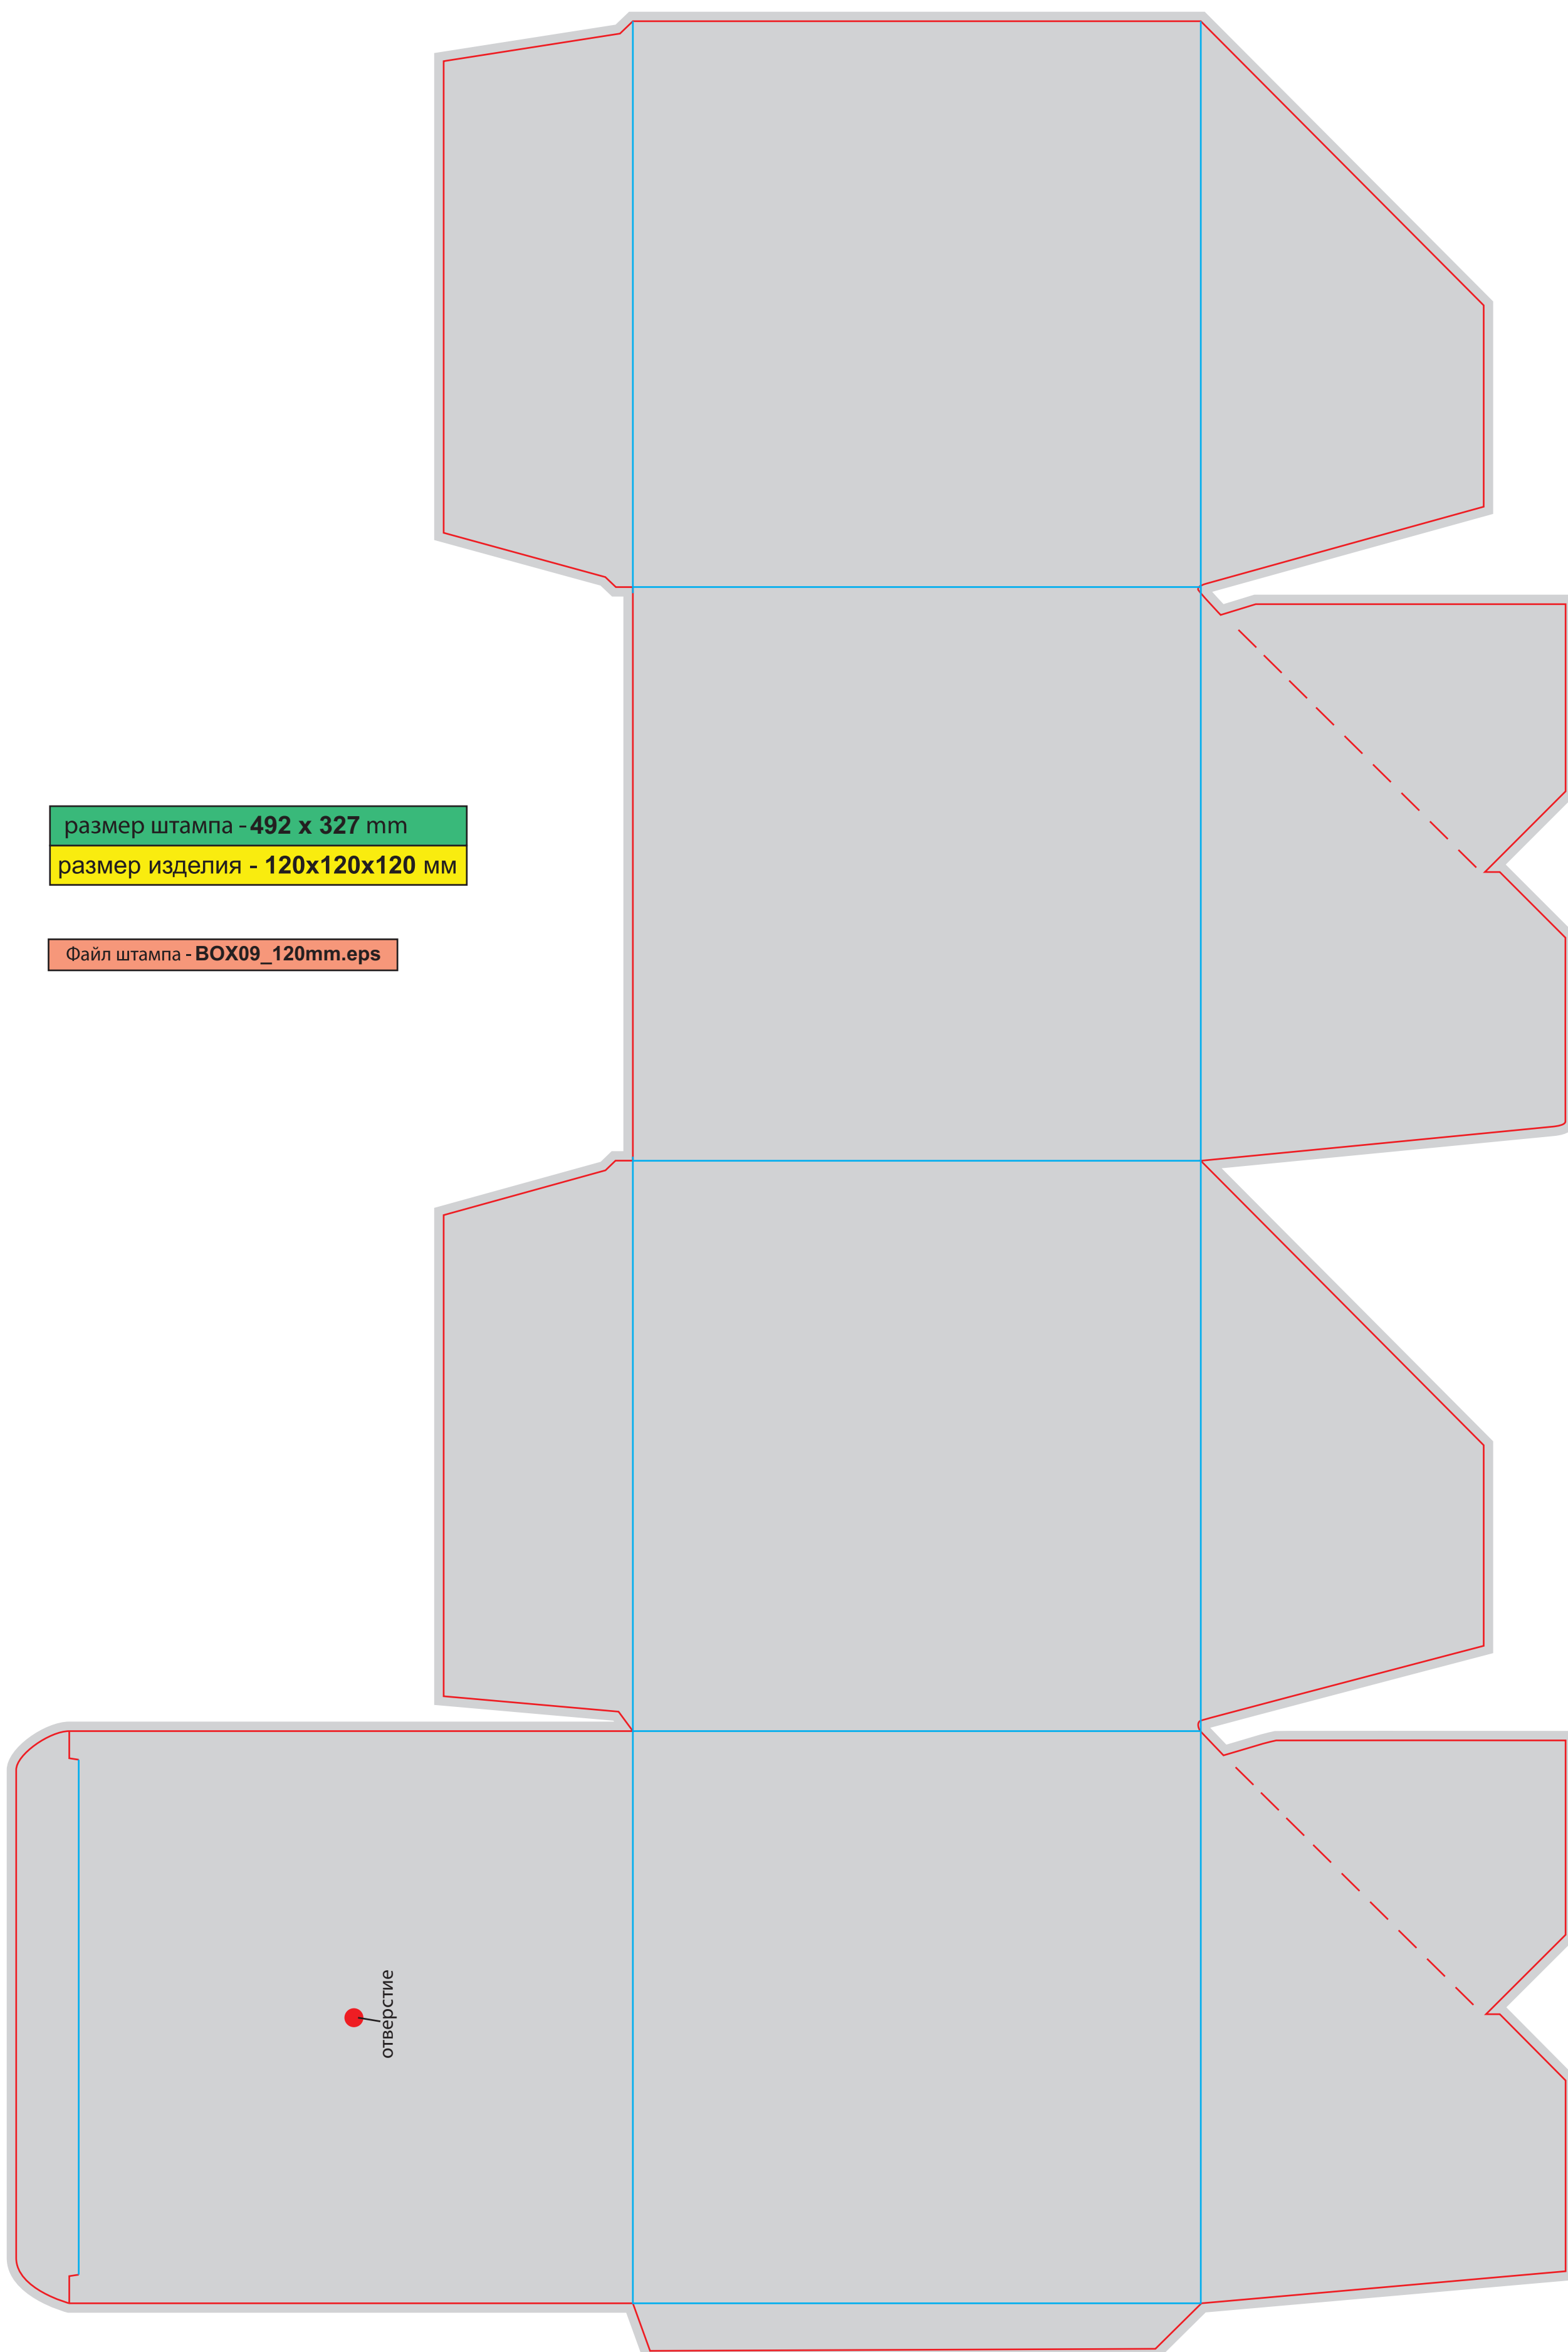

Коробка-кубик с отверстием в крышке

BOX09_120mm

размер штампа - 492 x 327 мм

размер изделия - 120x120x120 мм

Файл штампа - BOX09_120mm.eps