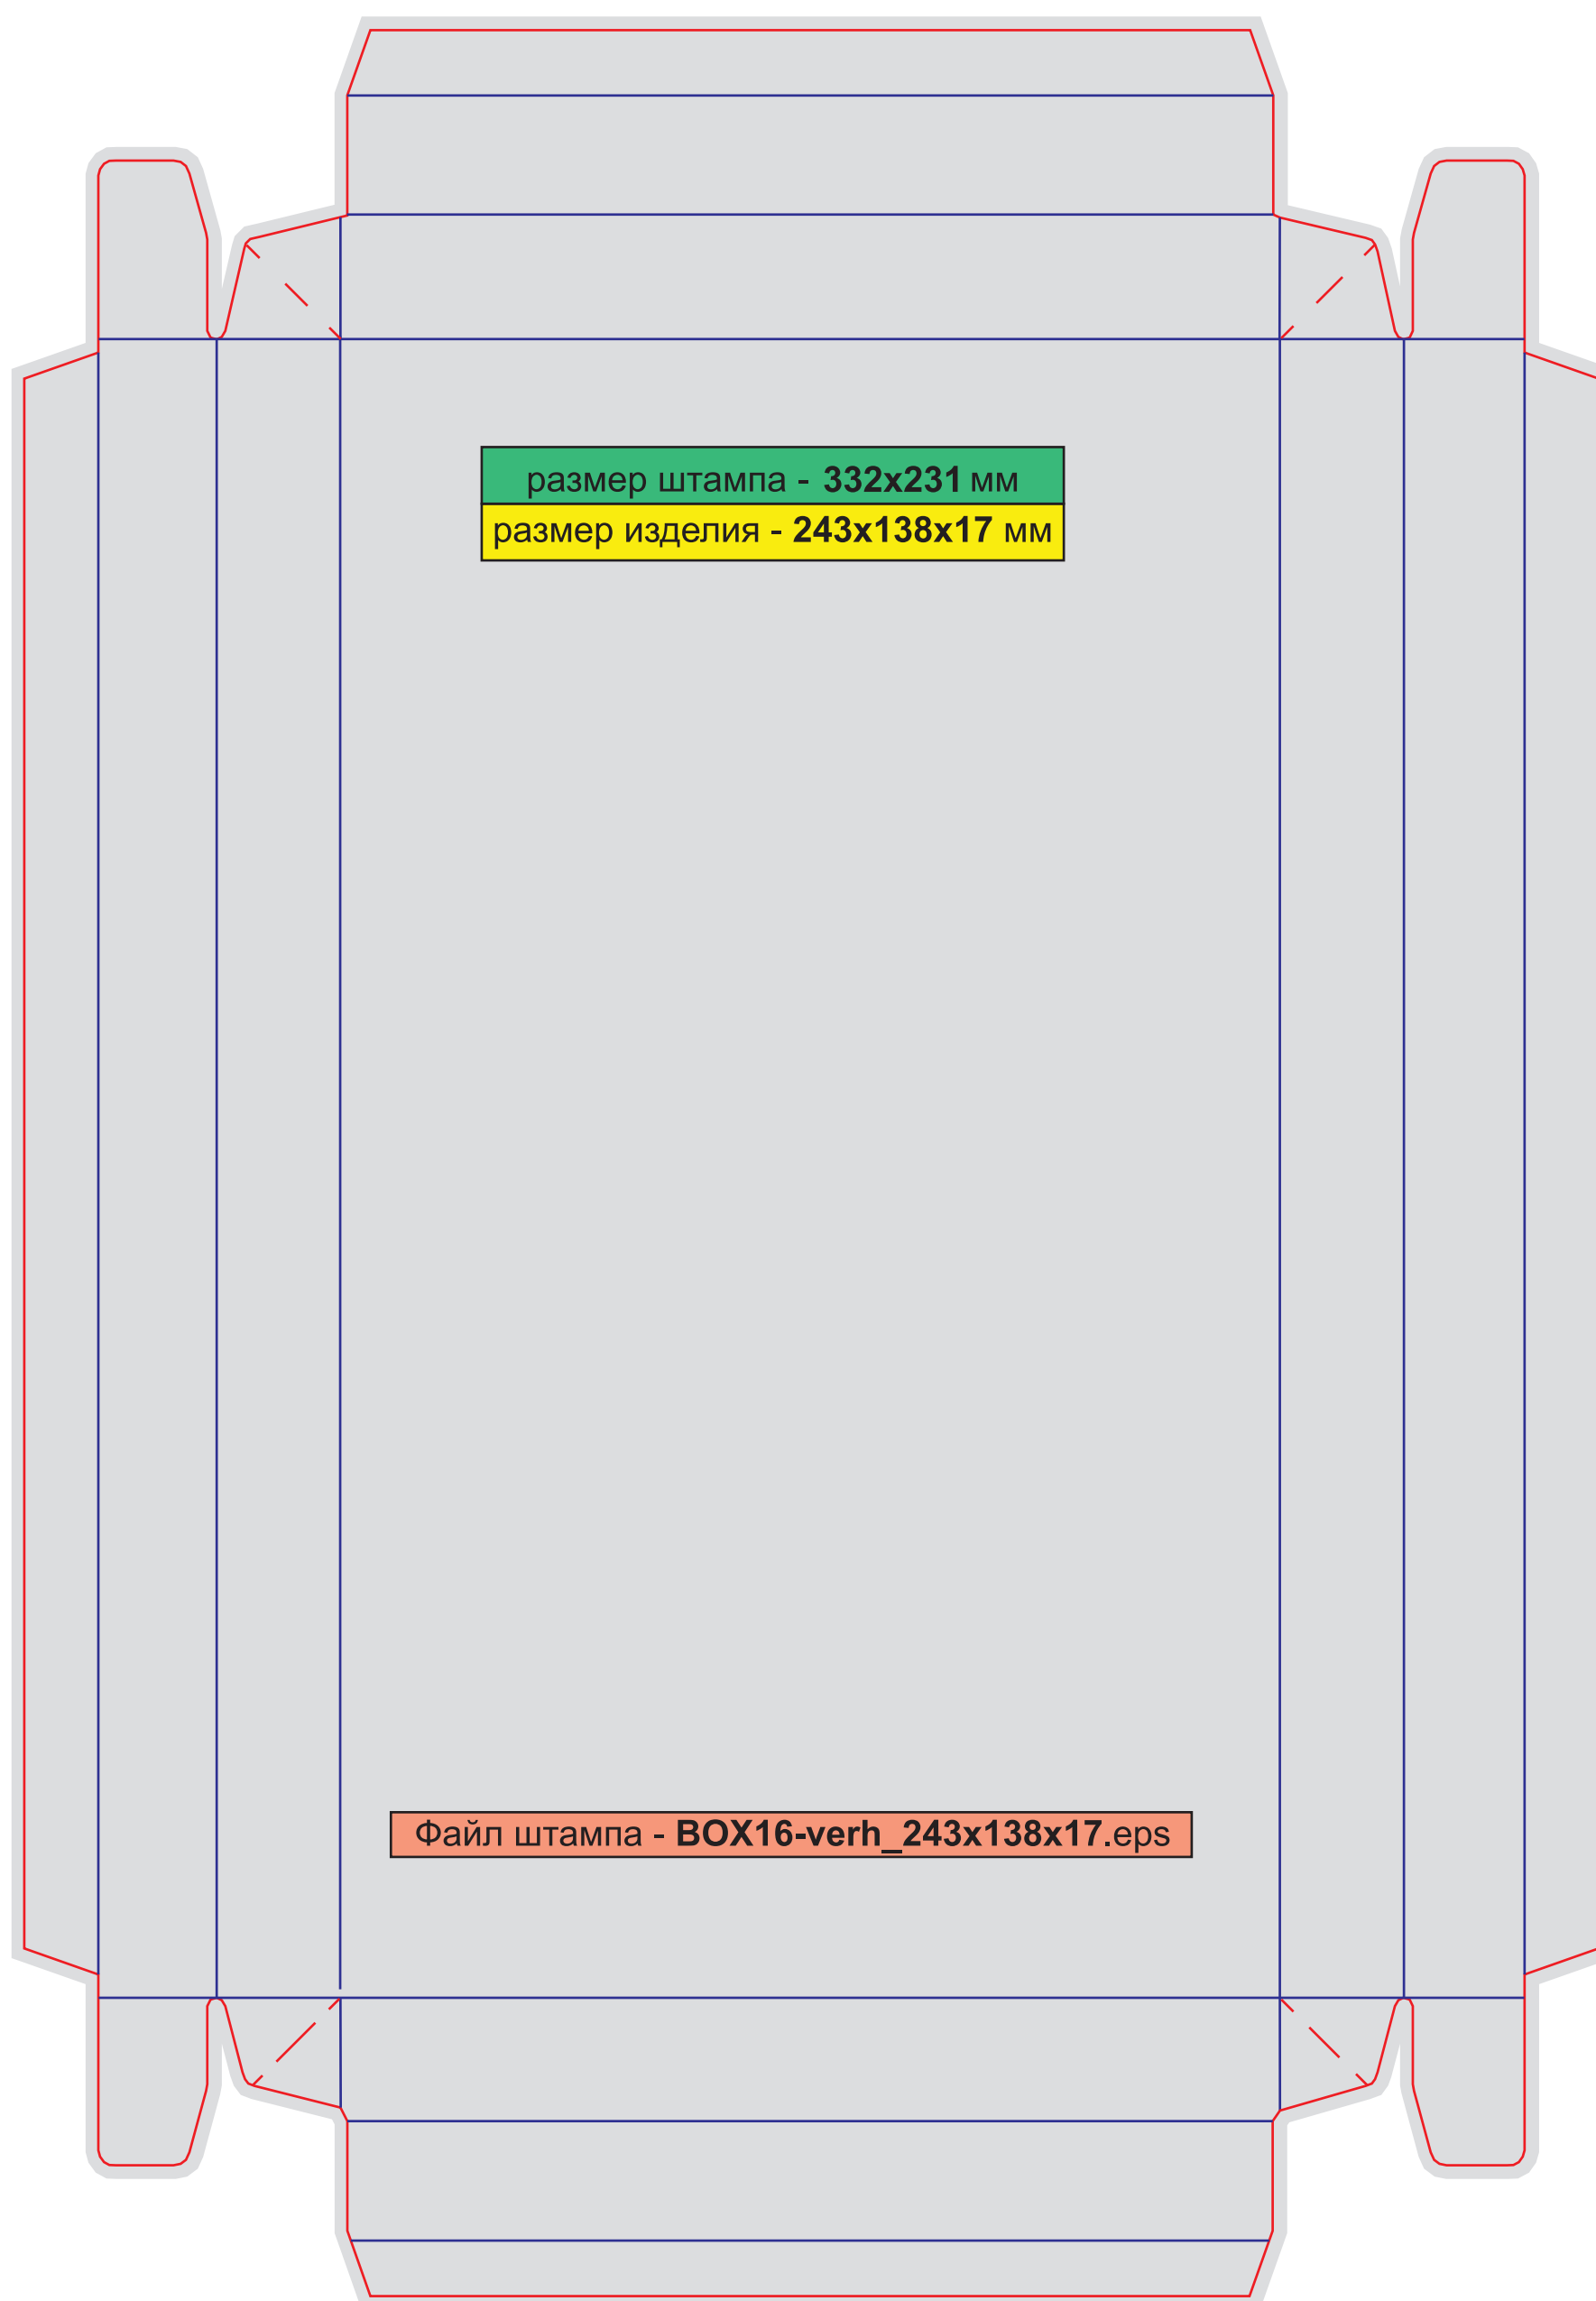

BOX15-verh_243x160x27

размер штампа - 332x231 мм
размер изделия - 243x138x17 мм

Файл штампа - BOX16-verh_243x138x17.eps

Крышка коробки для ежедневника

BOX16-verh_243x138x17

Коробка игральных карт размера Таро