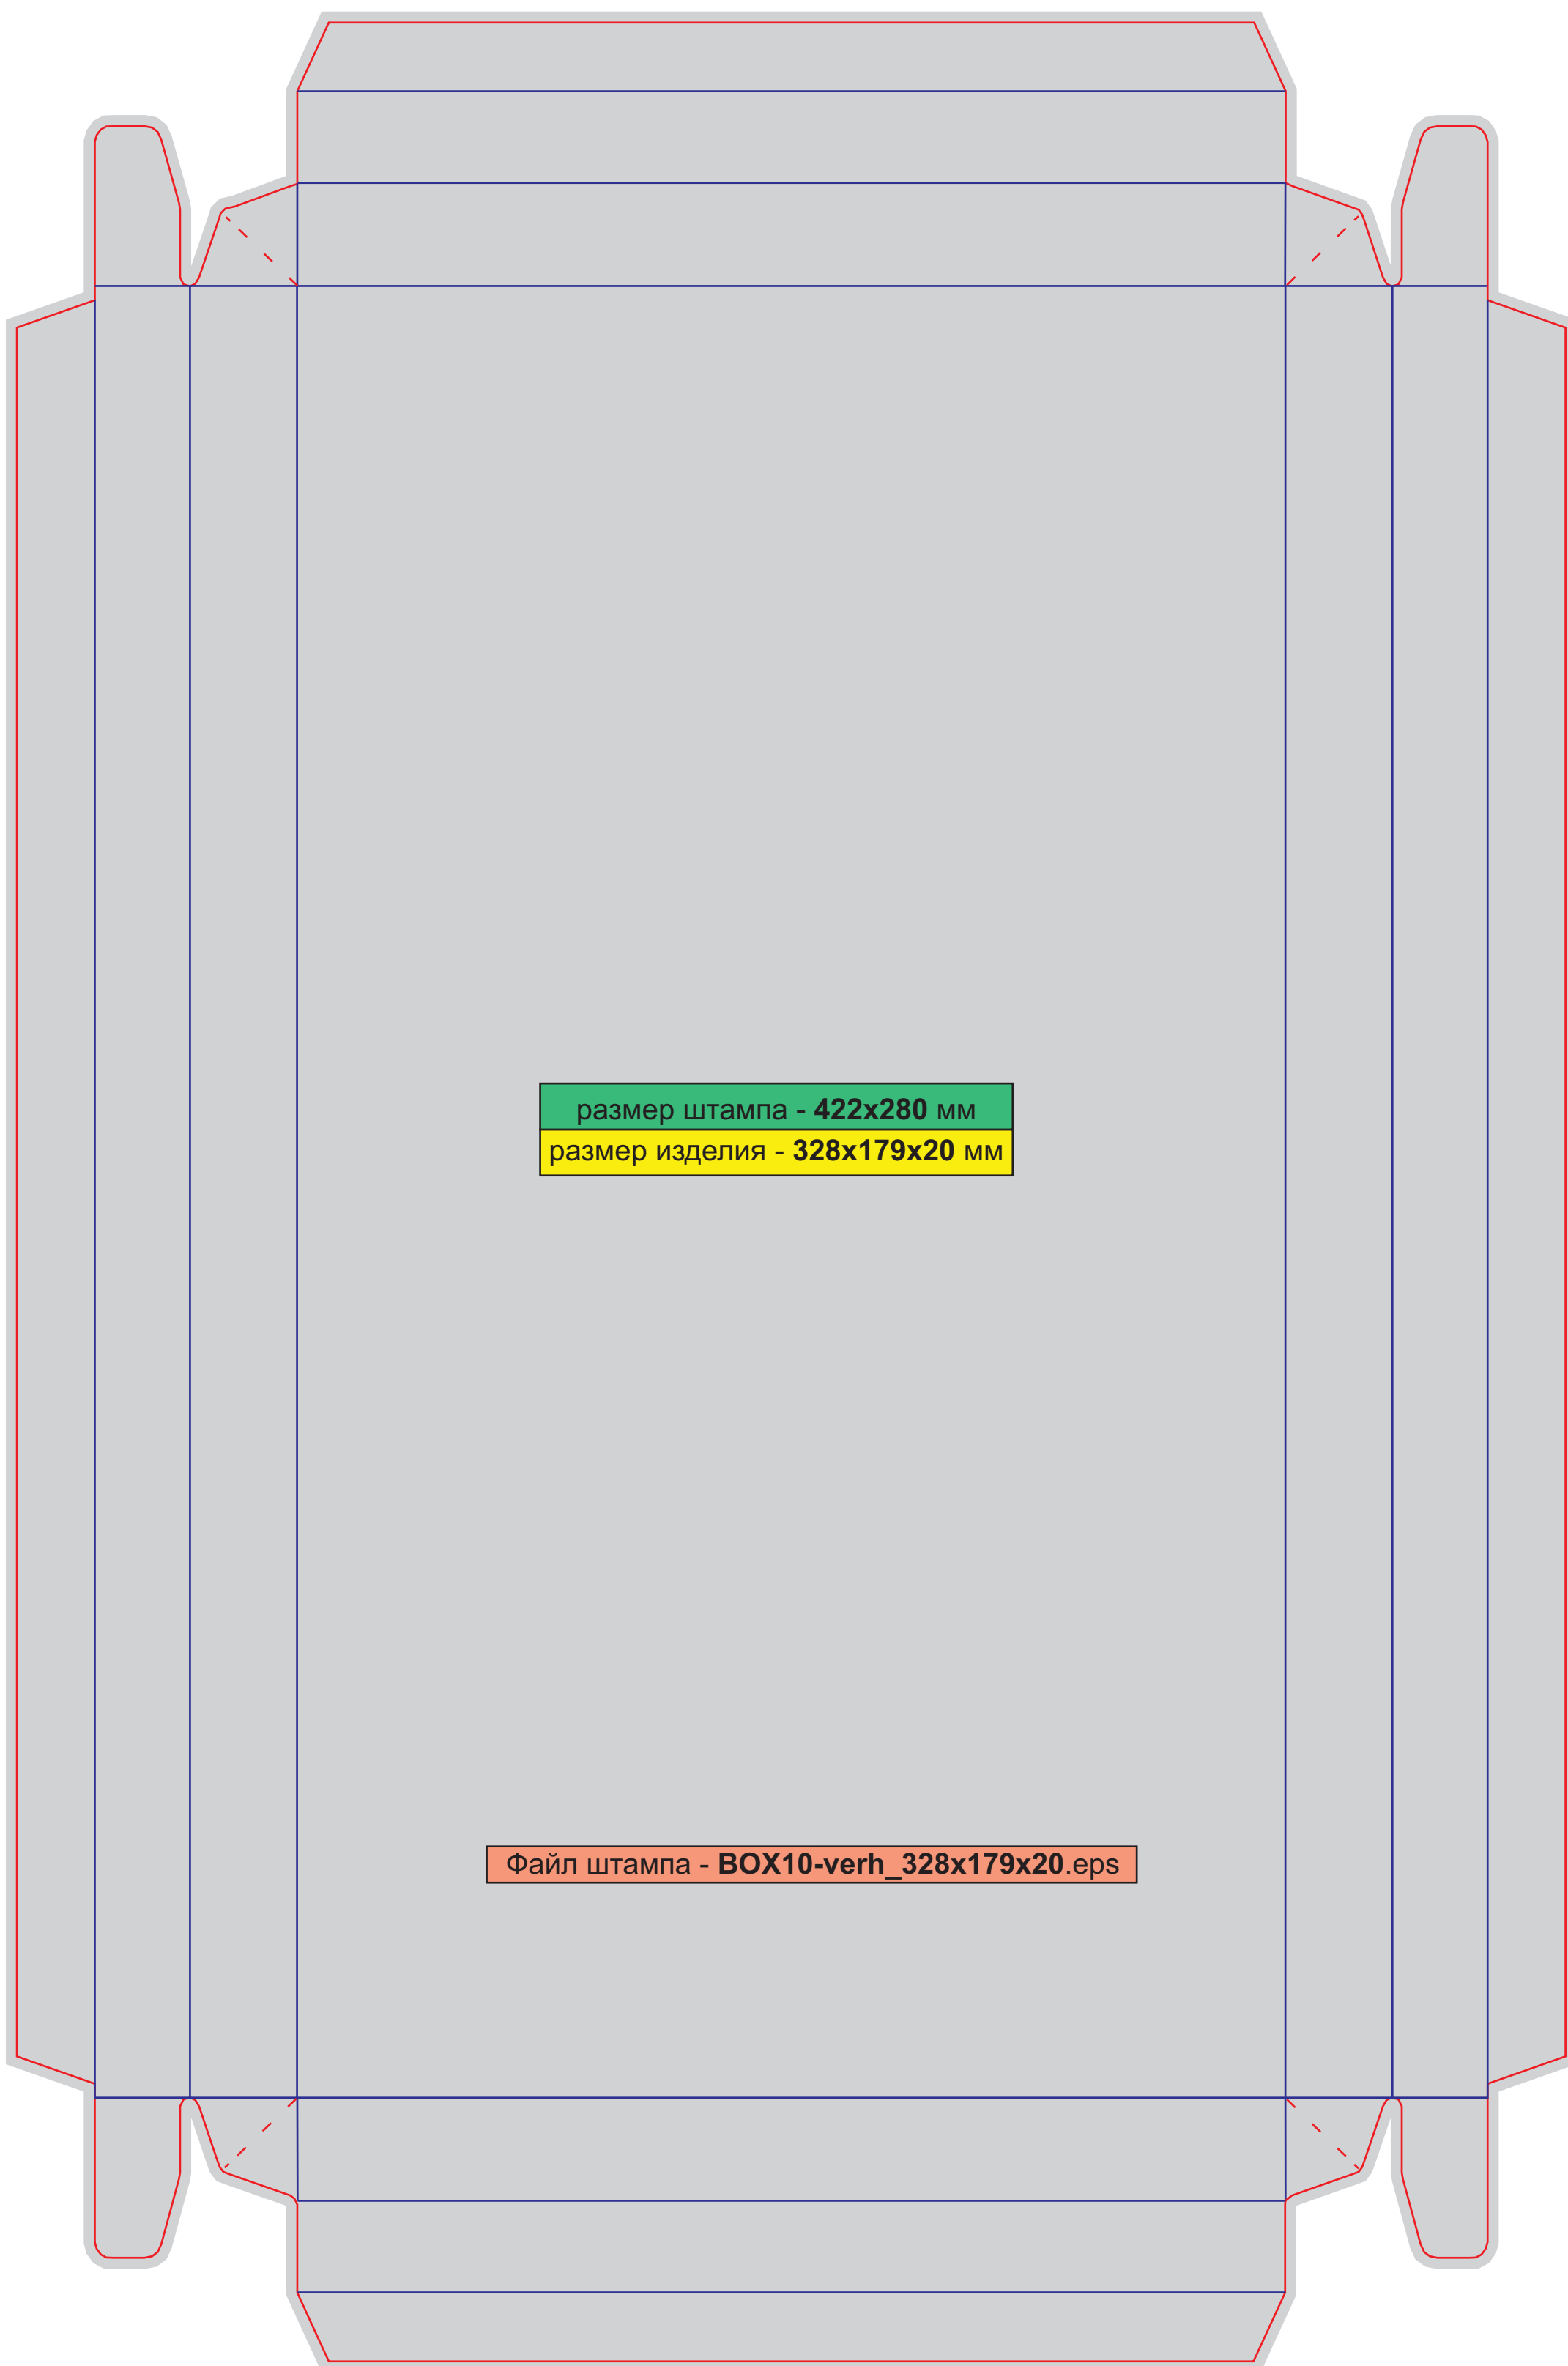

Коробка (крышка)

BOX10-verh_328x179x20