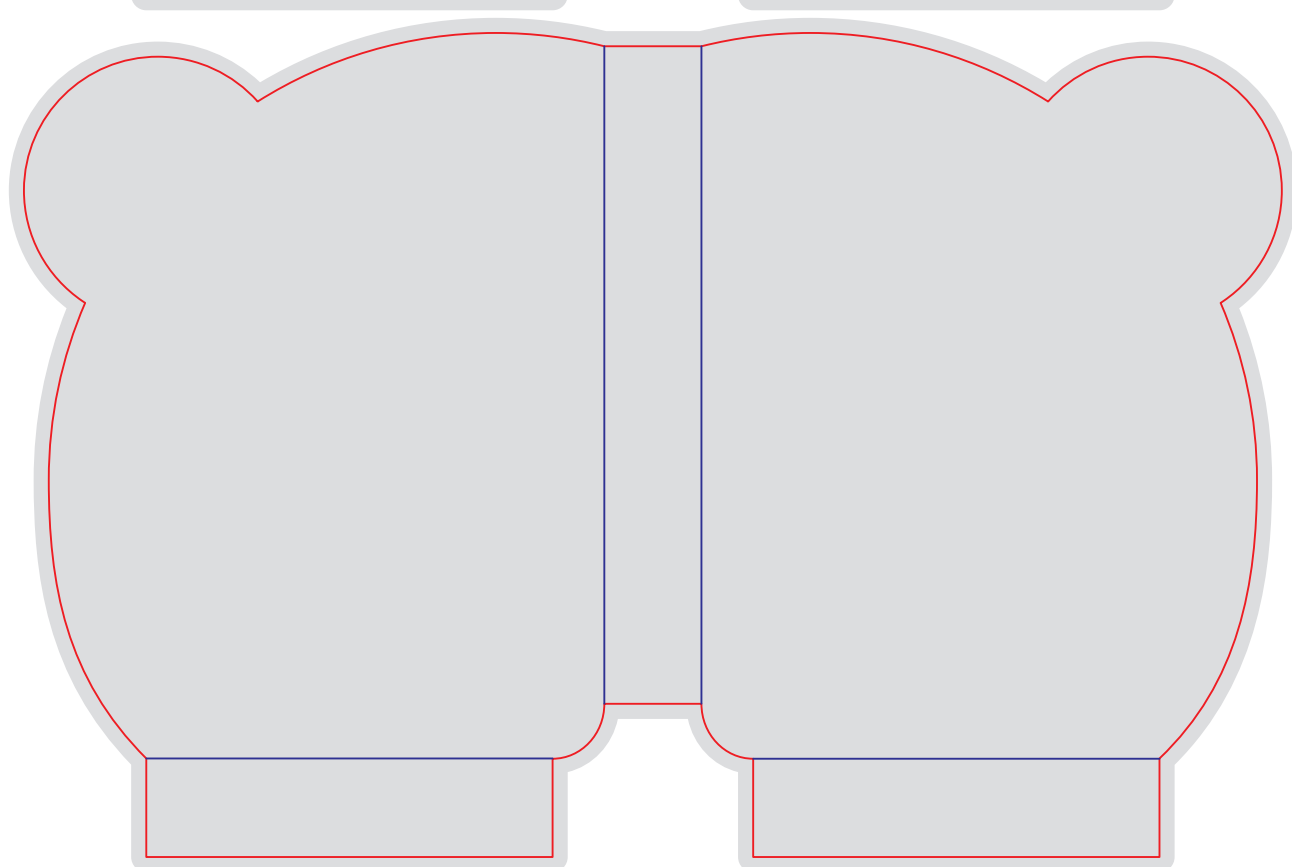

Шелфтокер
SHLFT06_109x166.pdf