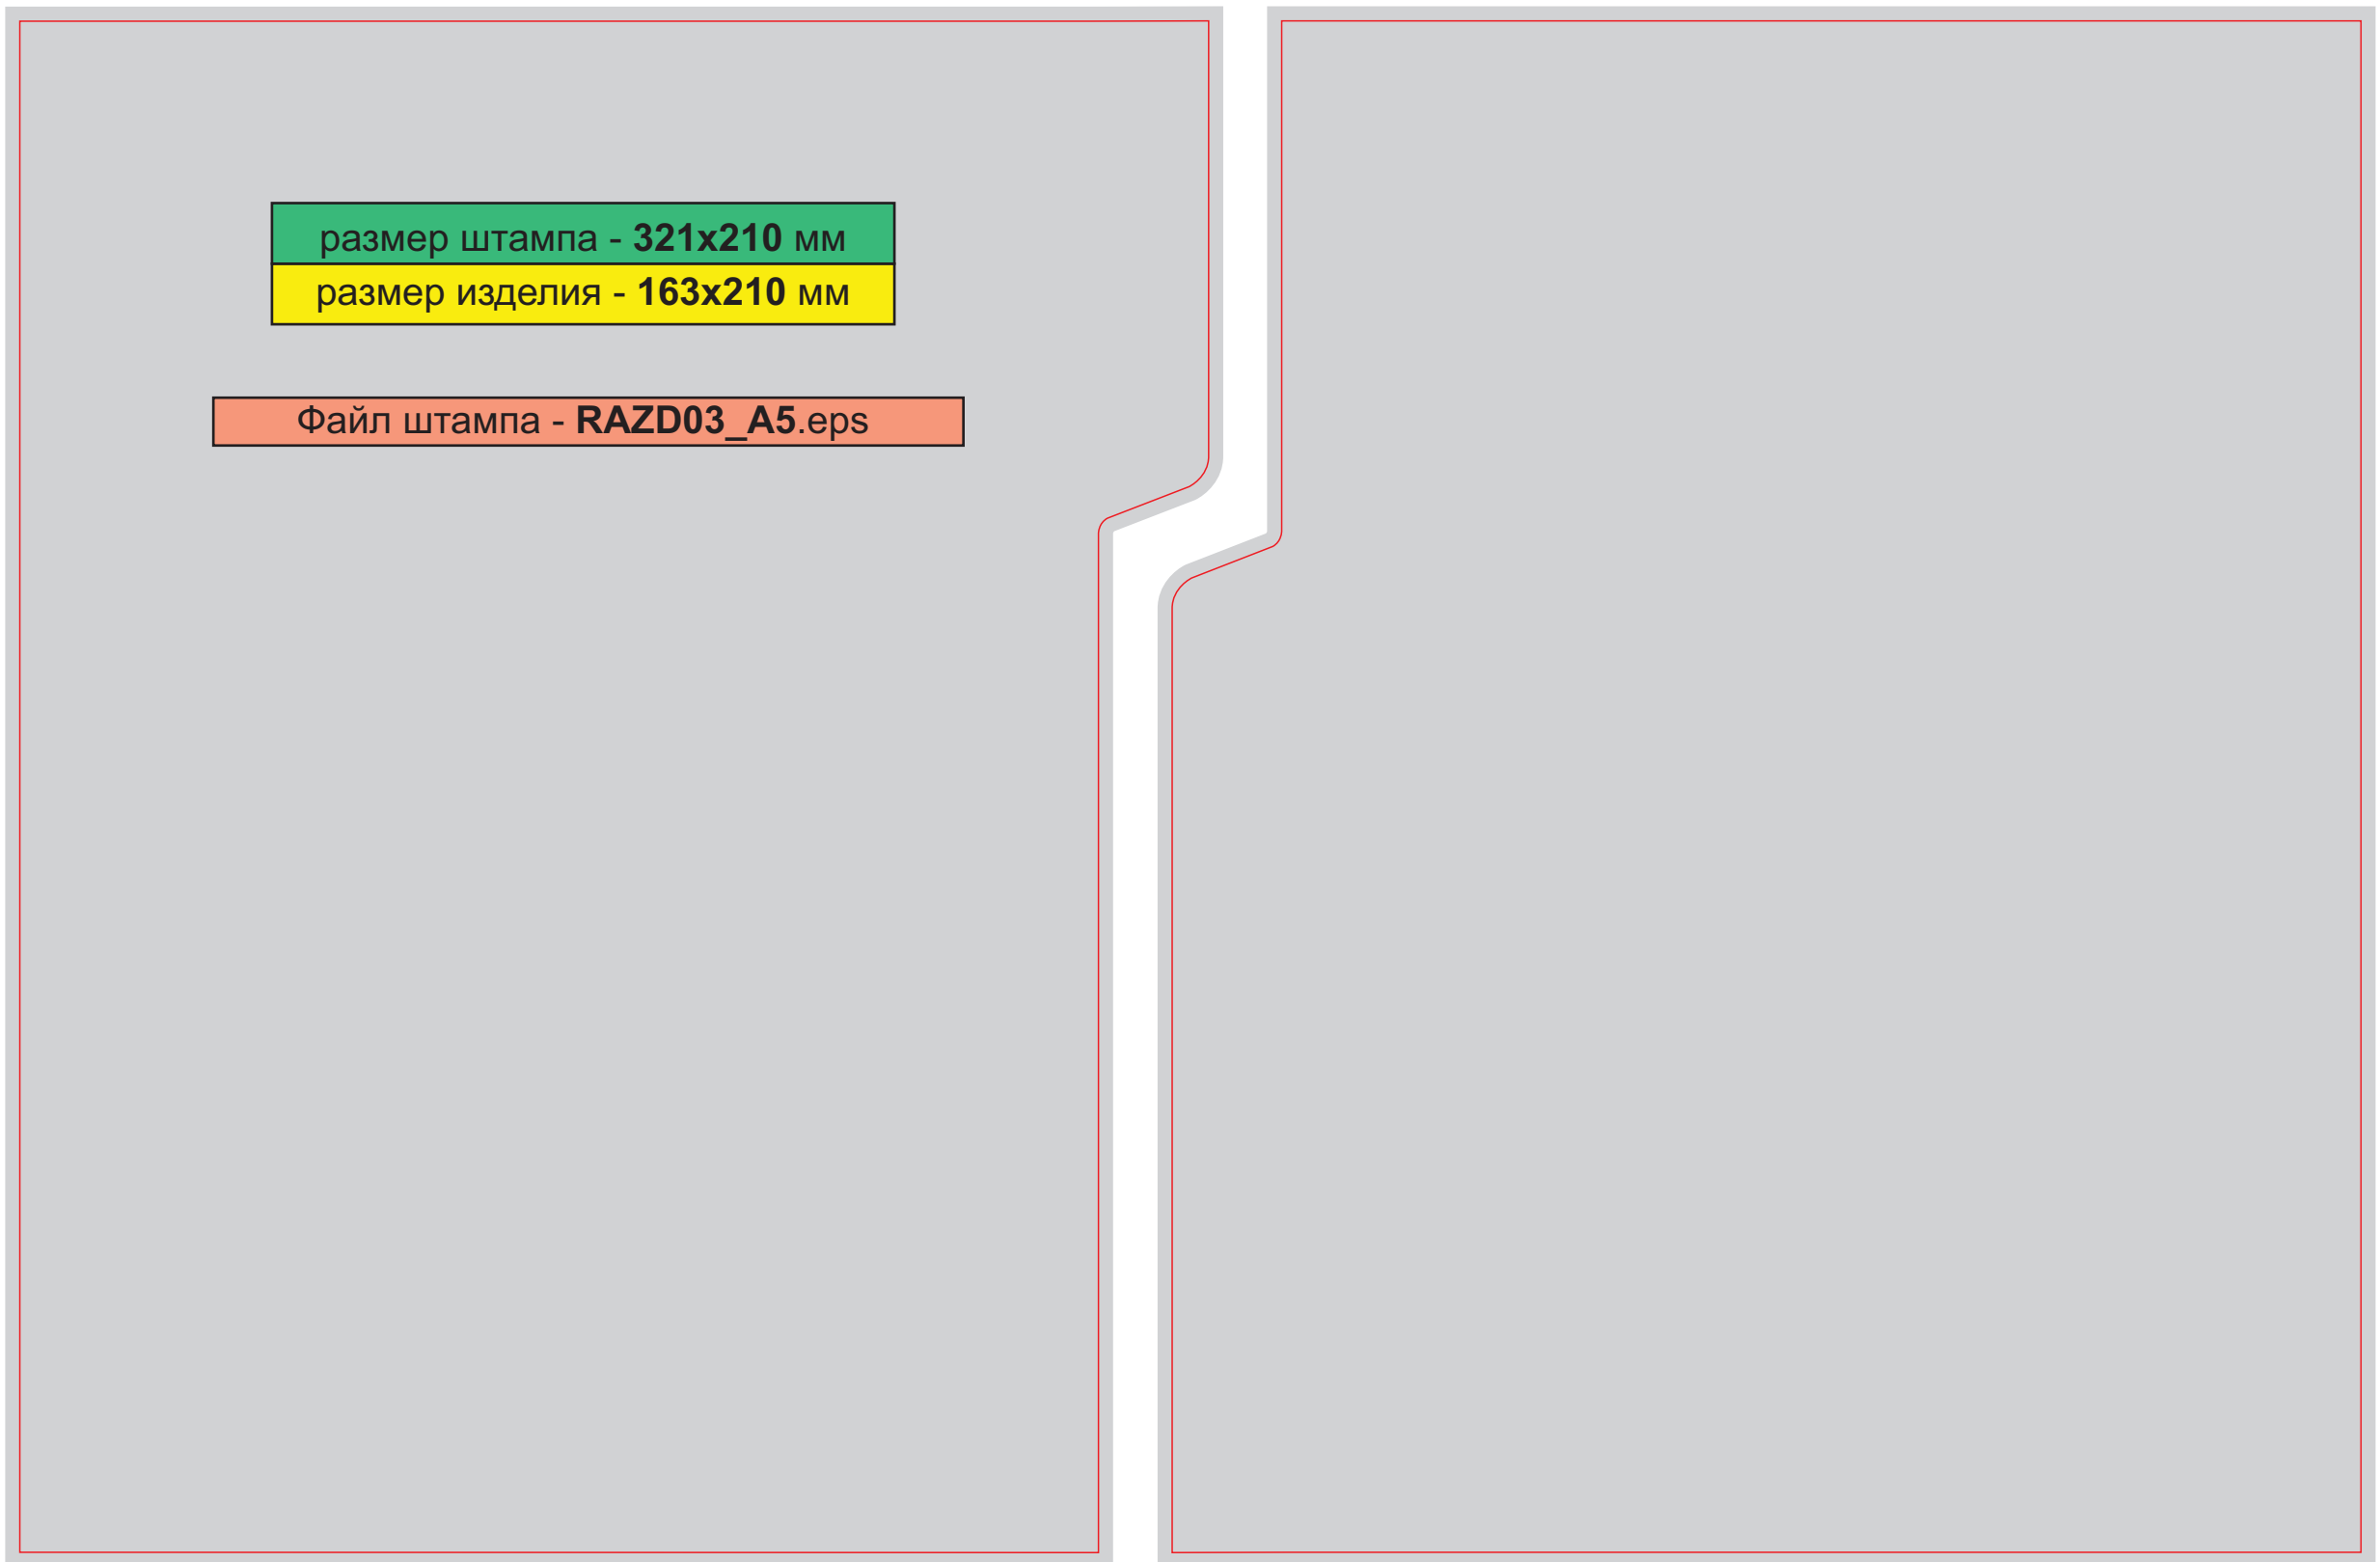

Индексная высечка

RAZD03-a5