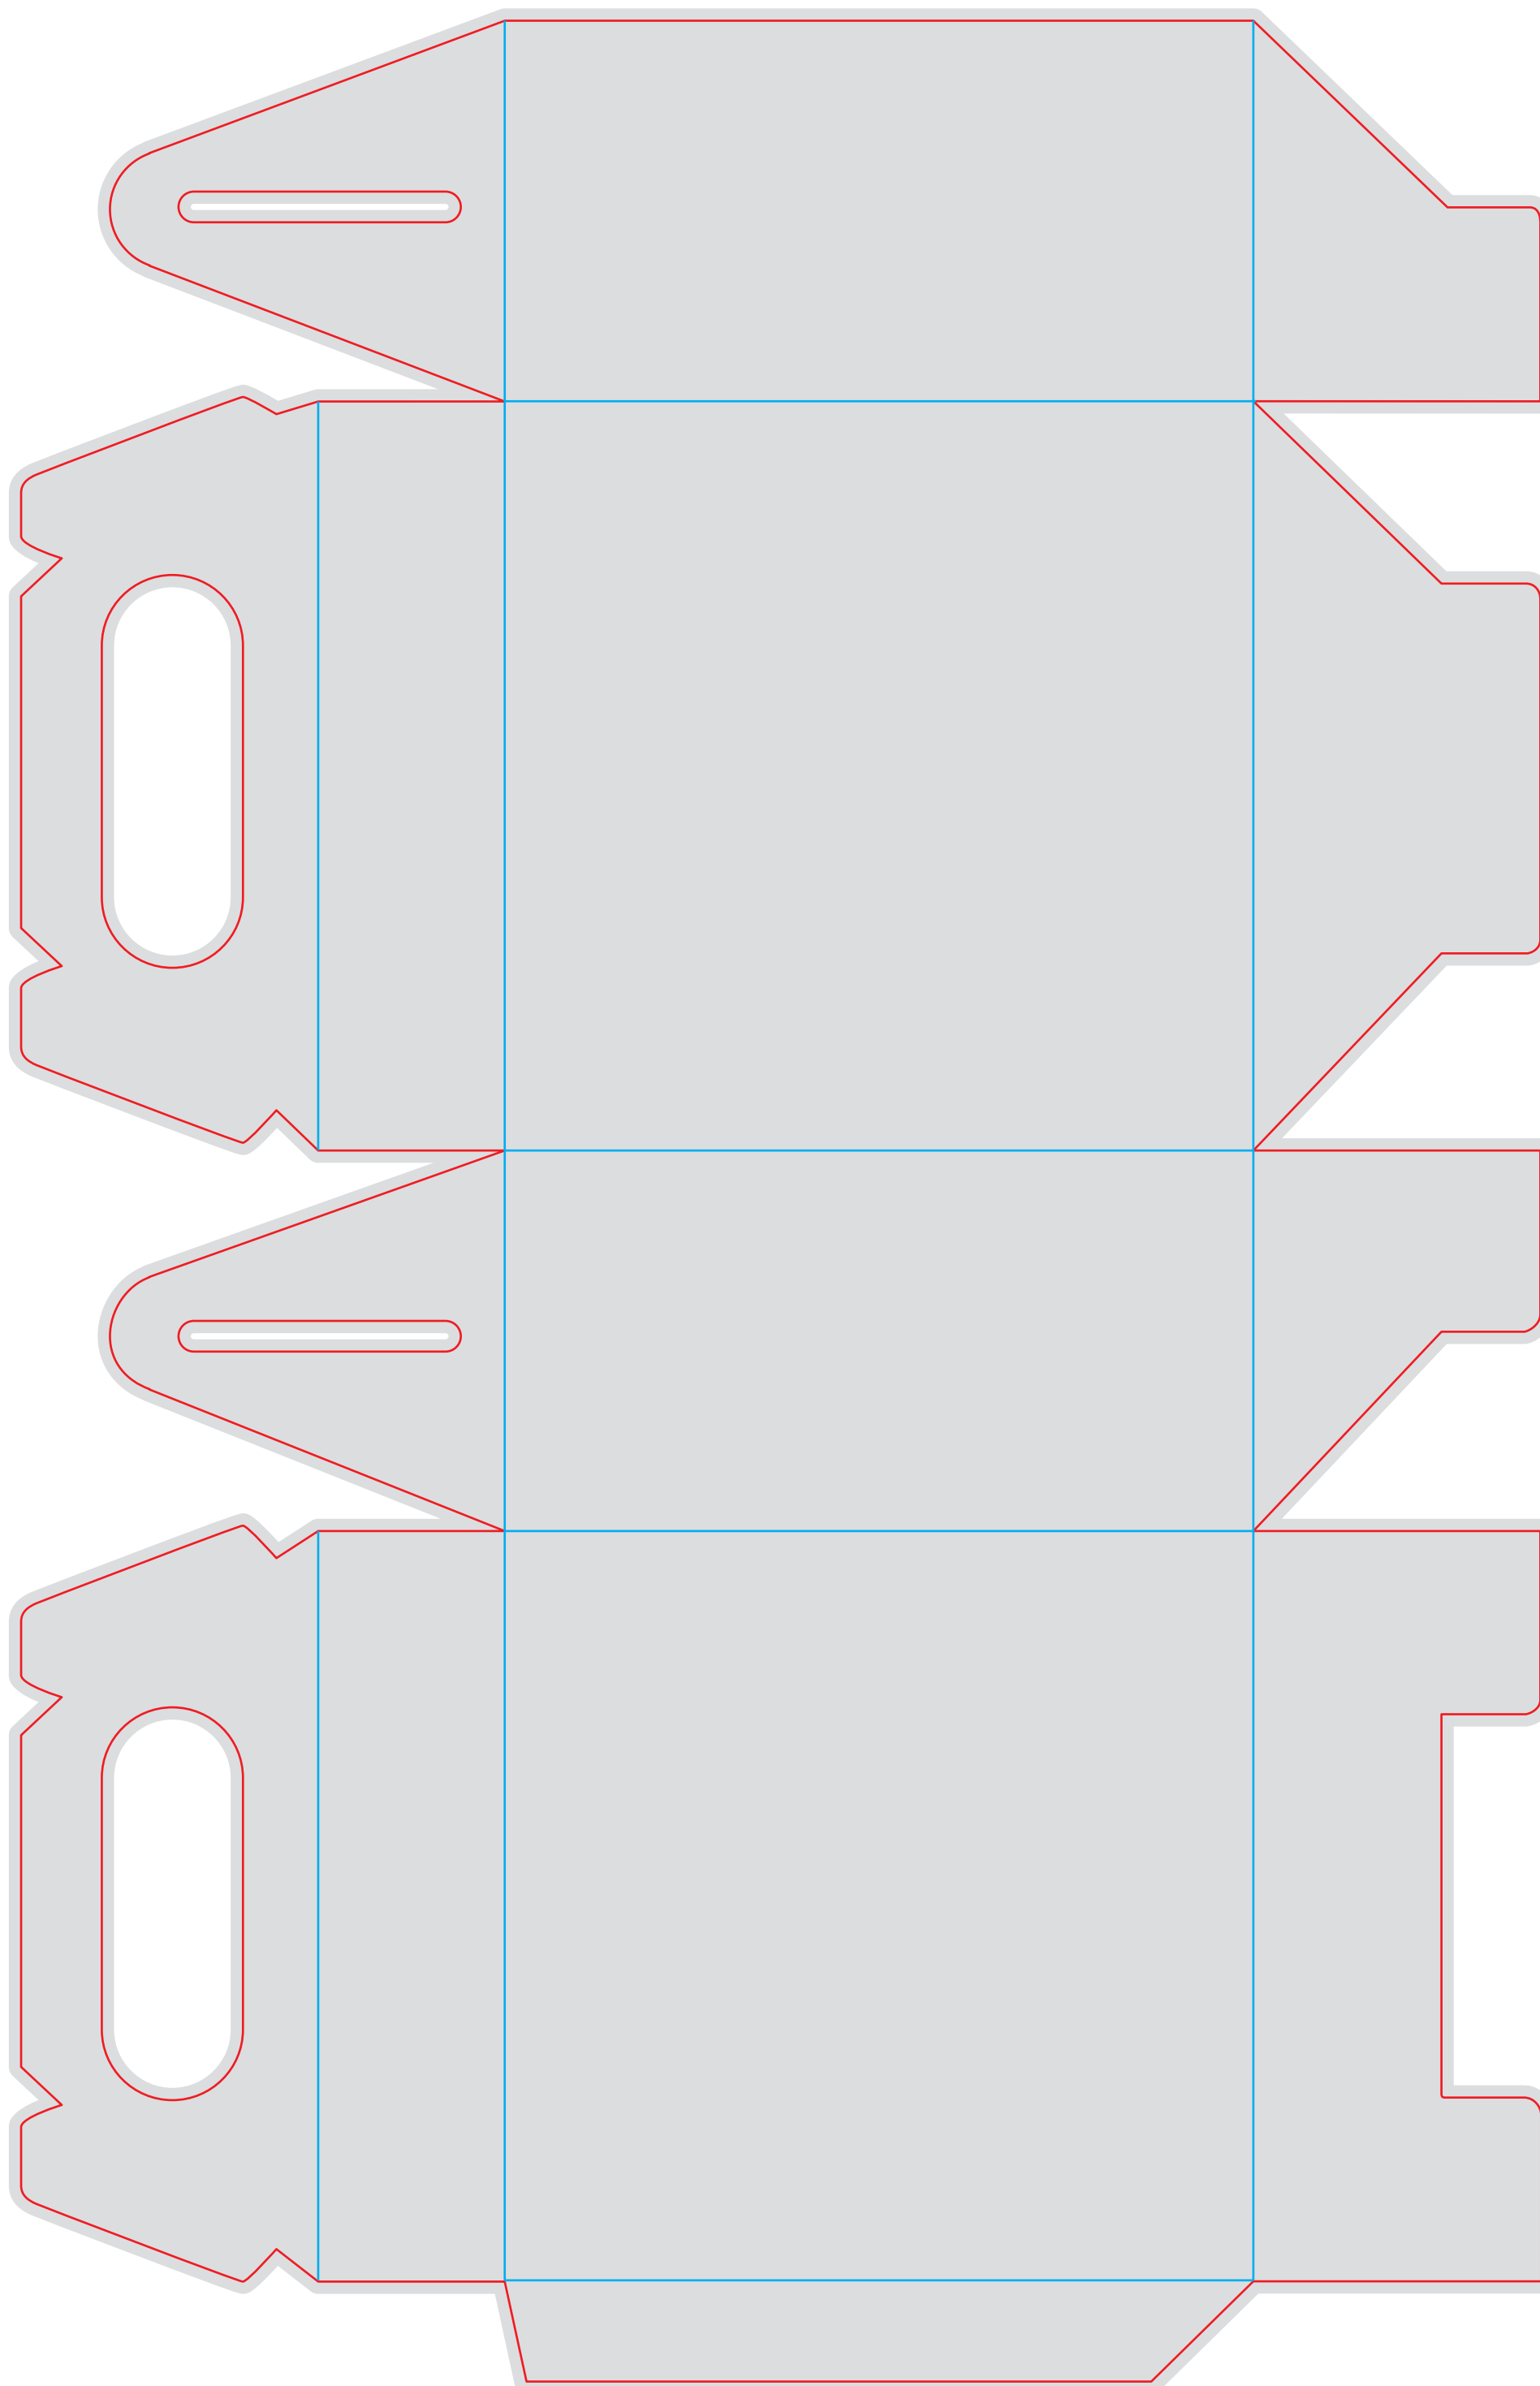

размер штампа - 388x 248 мм

изделие в сборе - 122x122x62 мм

Файл штампа - SUM04_sumka-small-kontur.eps

Коробка-сумка

SUM04_sumka-small-kontur