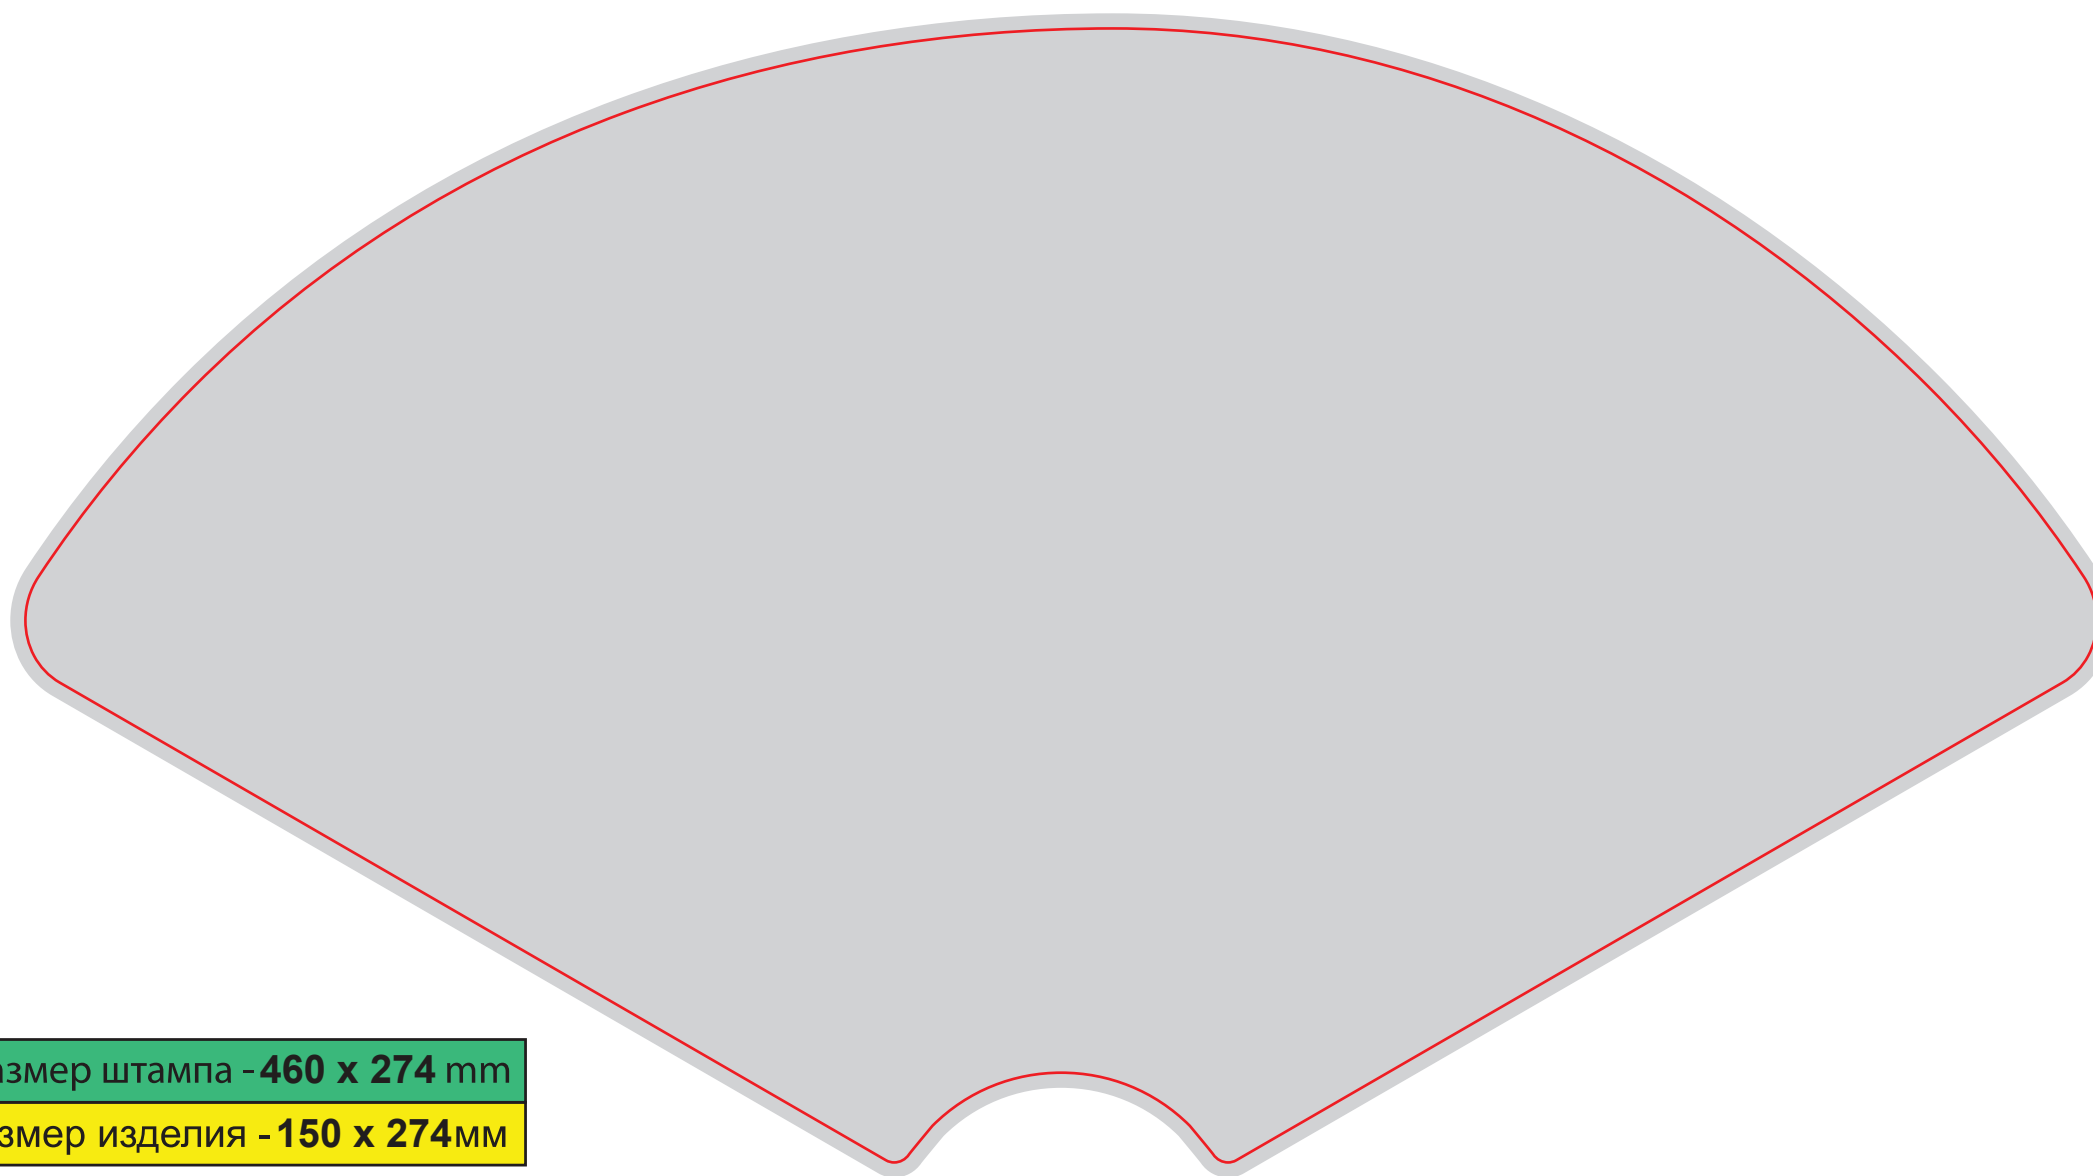

размер штампа - 460 x 274 mm

размер изделия - 150 x 274мм

Файл штампа - FIG60

iBeep

FIG60.pdf