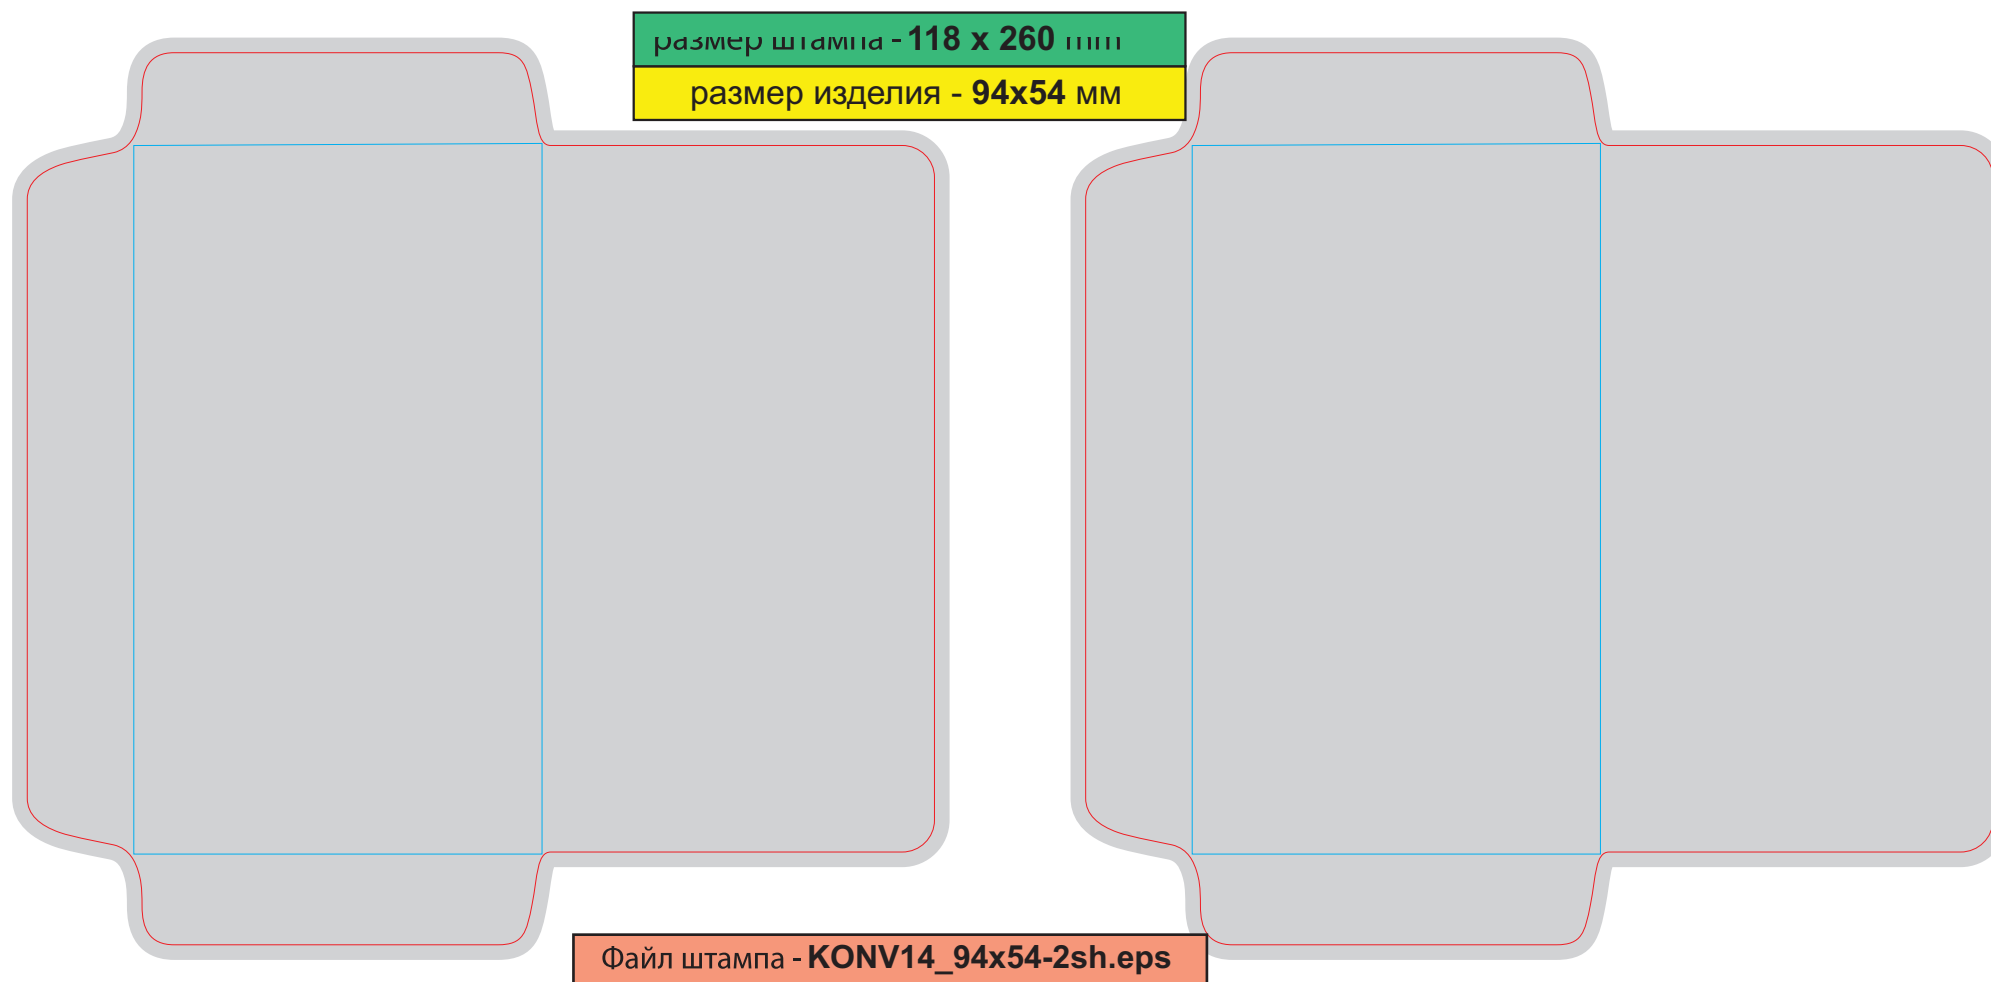

Конверт для визитки

KONV14_94x54-2sh