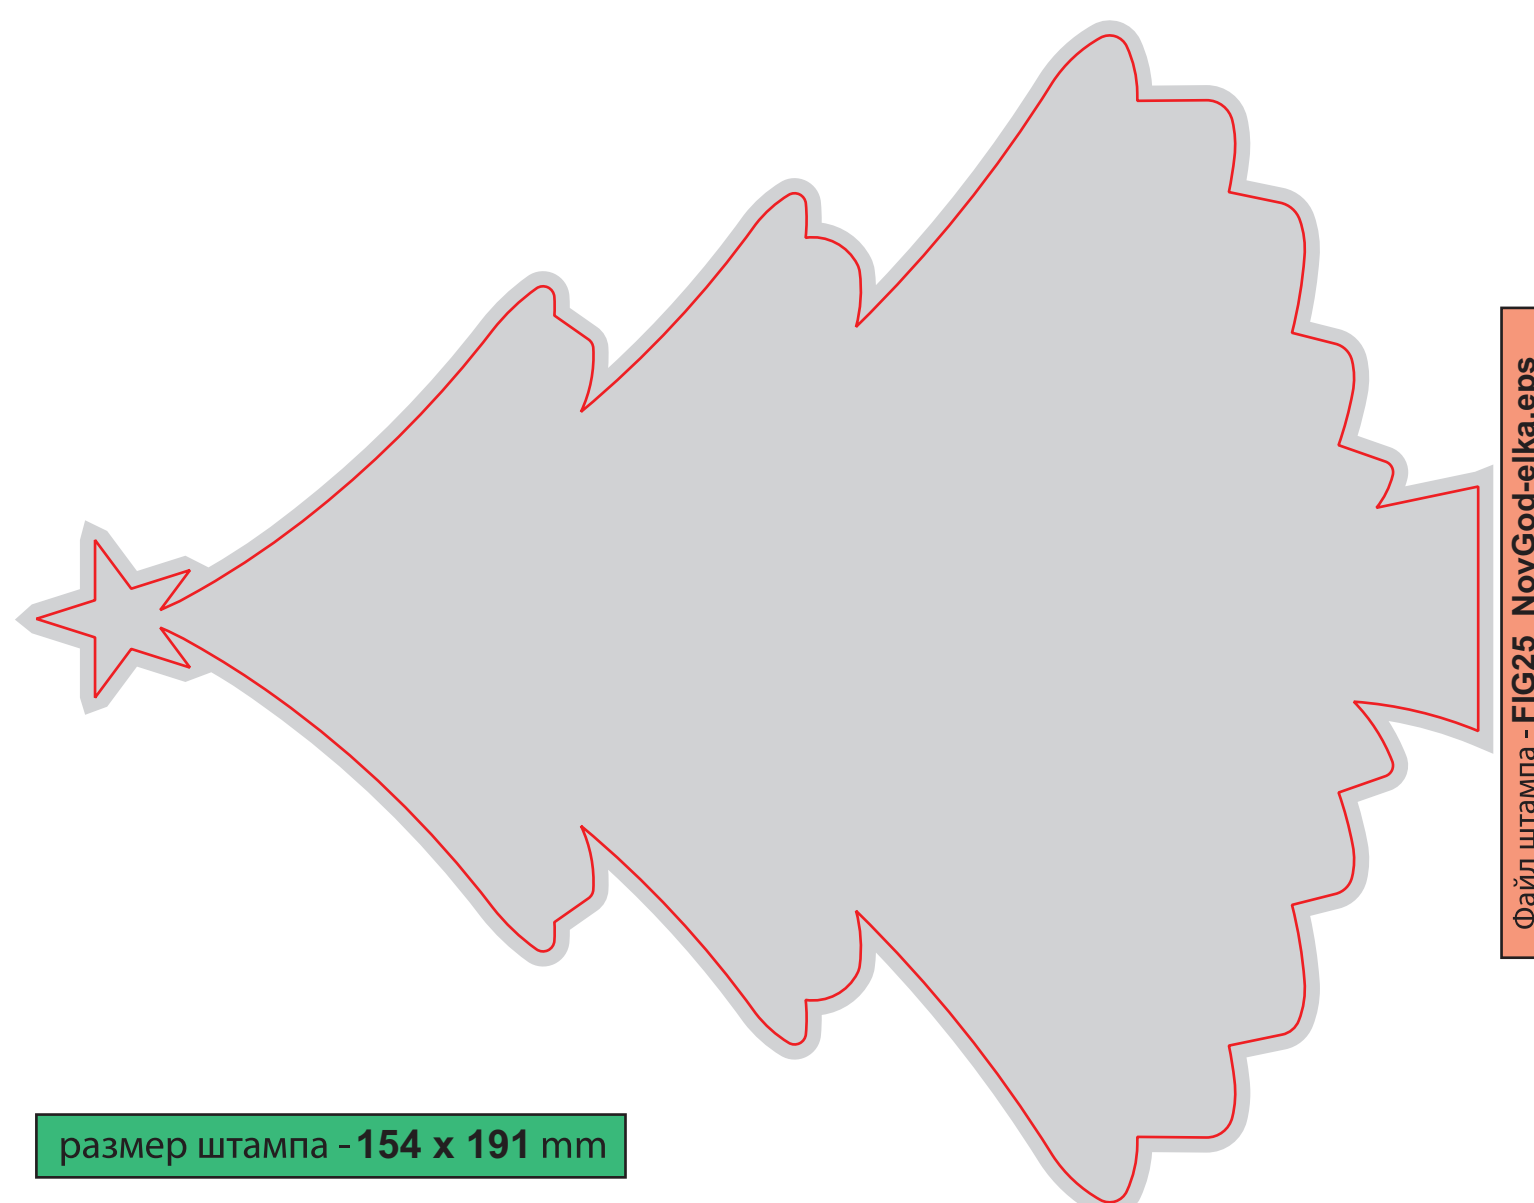

Открытка Кент, 3я часть

CAPS03_CapsuleInv-InsClosed

i
Прорези под визитку

FIG19_viz-nadsechki

i
Валентинка с бигом

FIG21_2valentinka

размер штампа - 265 x 153 mm

размер изделия - 110 x 110 x 153 мм