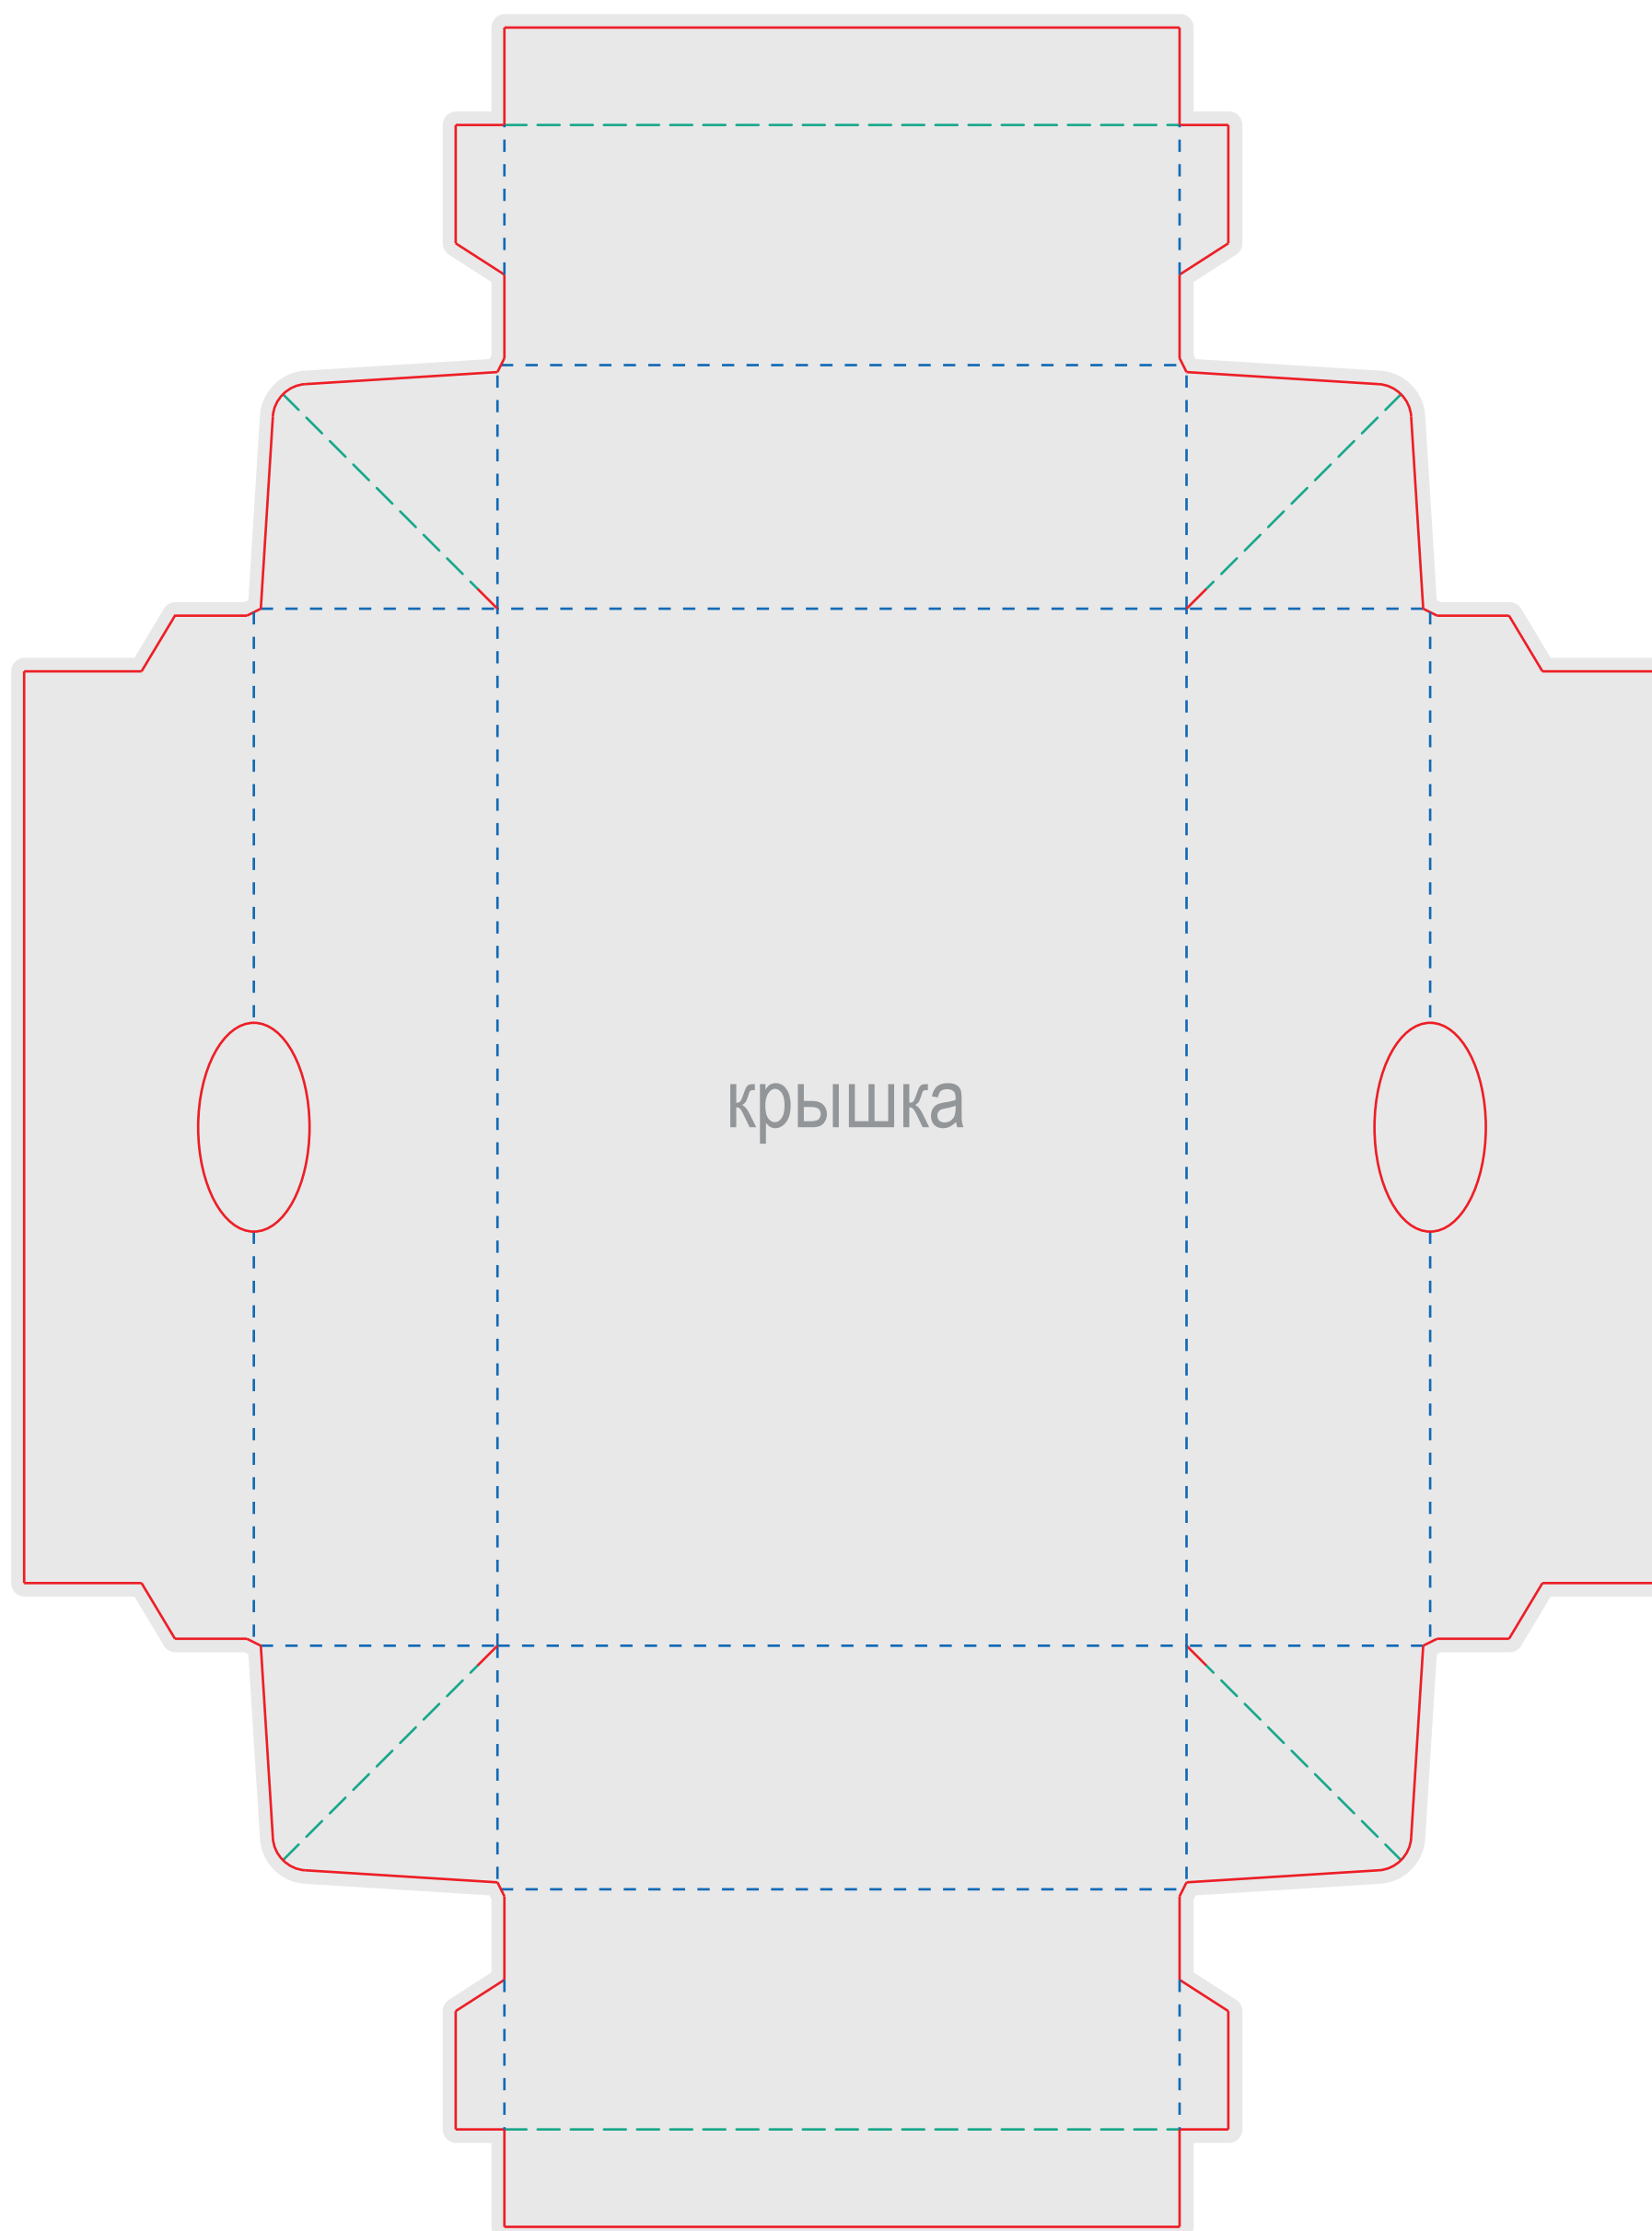

Коробка

Название штампа: К_003

Штамп С-ПРИНТ

Размер штампа: крышка 235x316 мм

Размер изделия в сборе: 150x35x100 мм

Файл штампа - BOX41-KRISHKA_150x35x100_sprint_K_003

Коробка крышка-дно малая (2 штампа)

BOX41_150x35x100_sprint_K_003