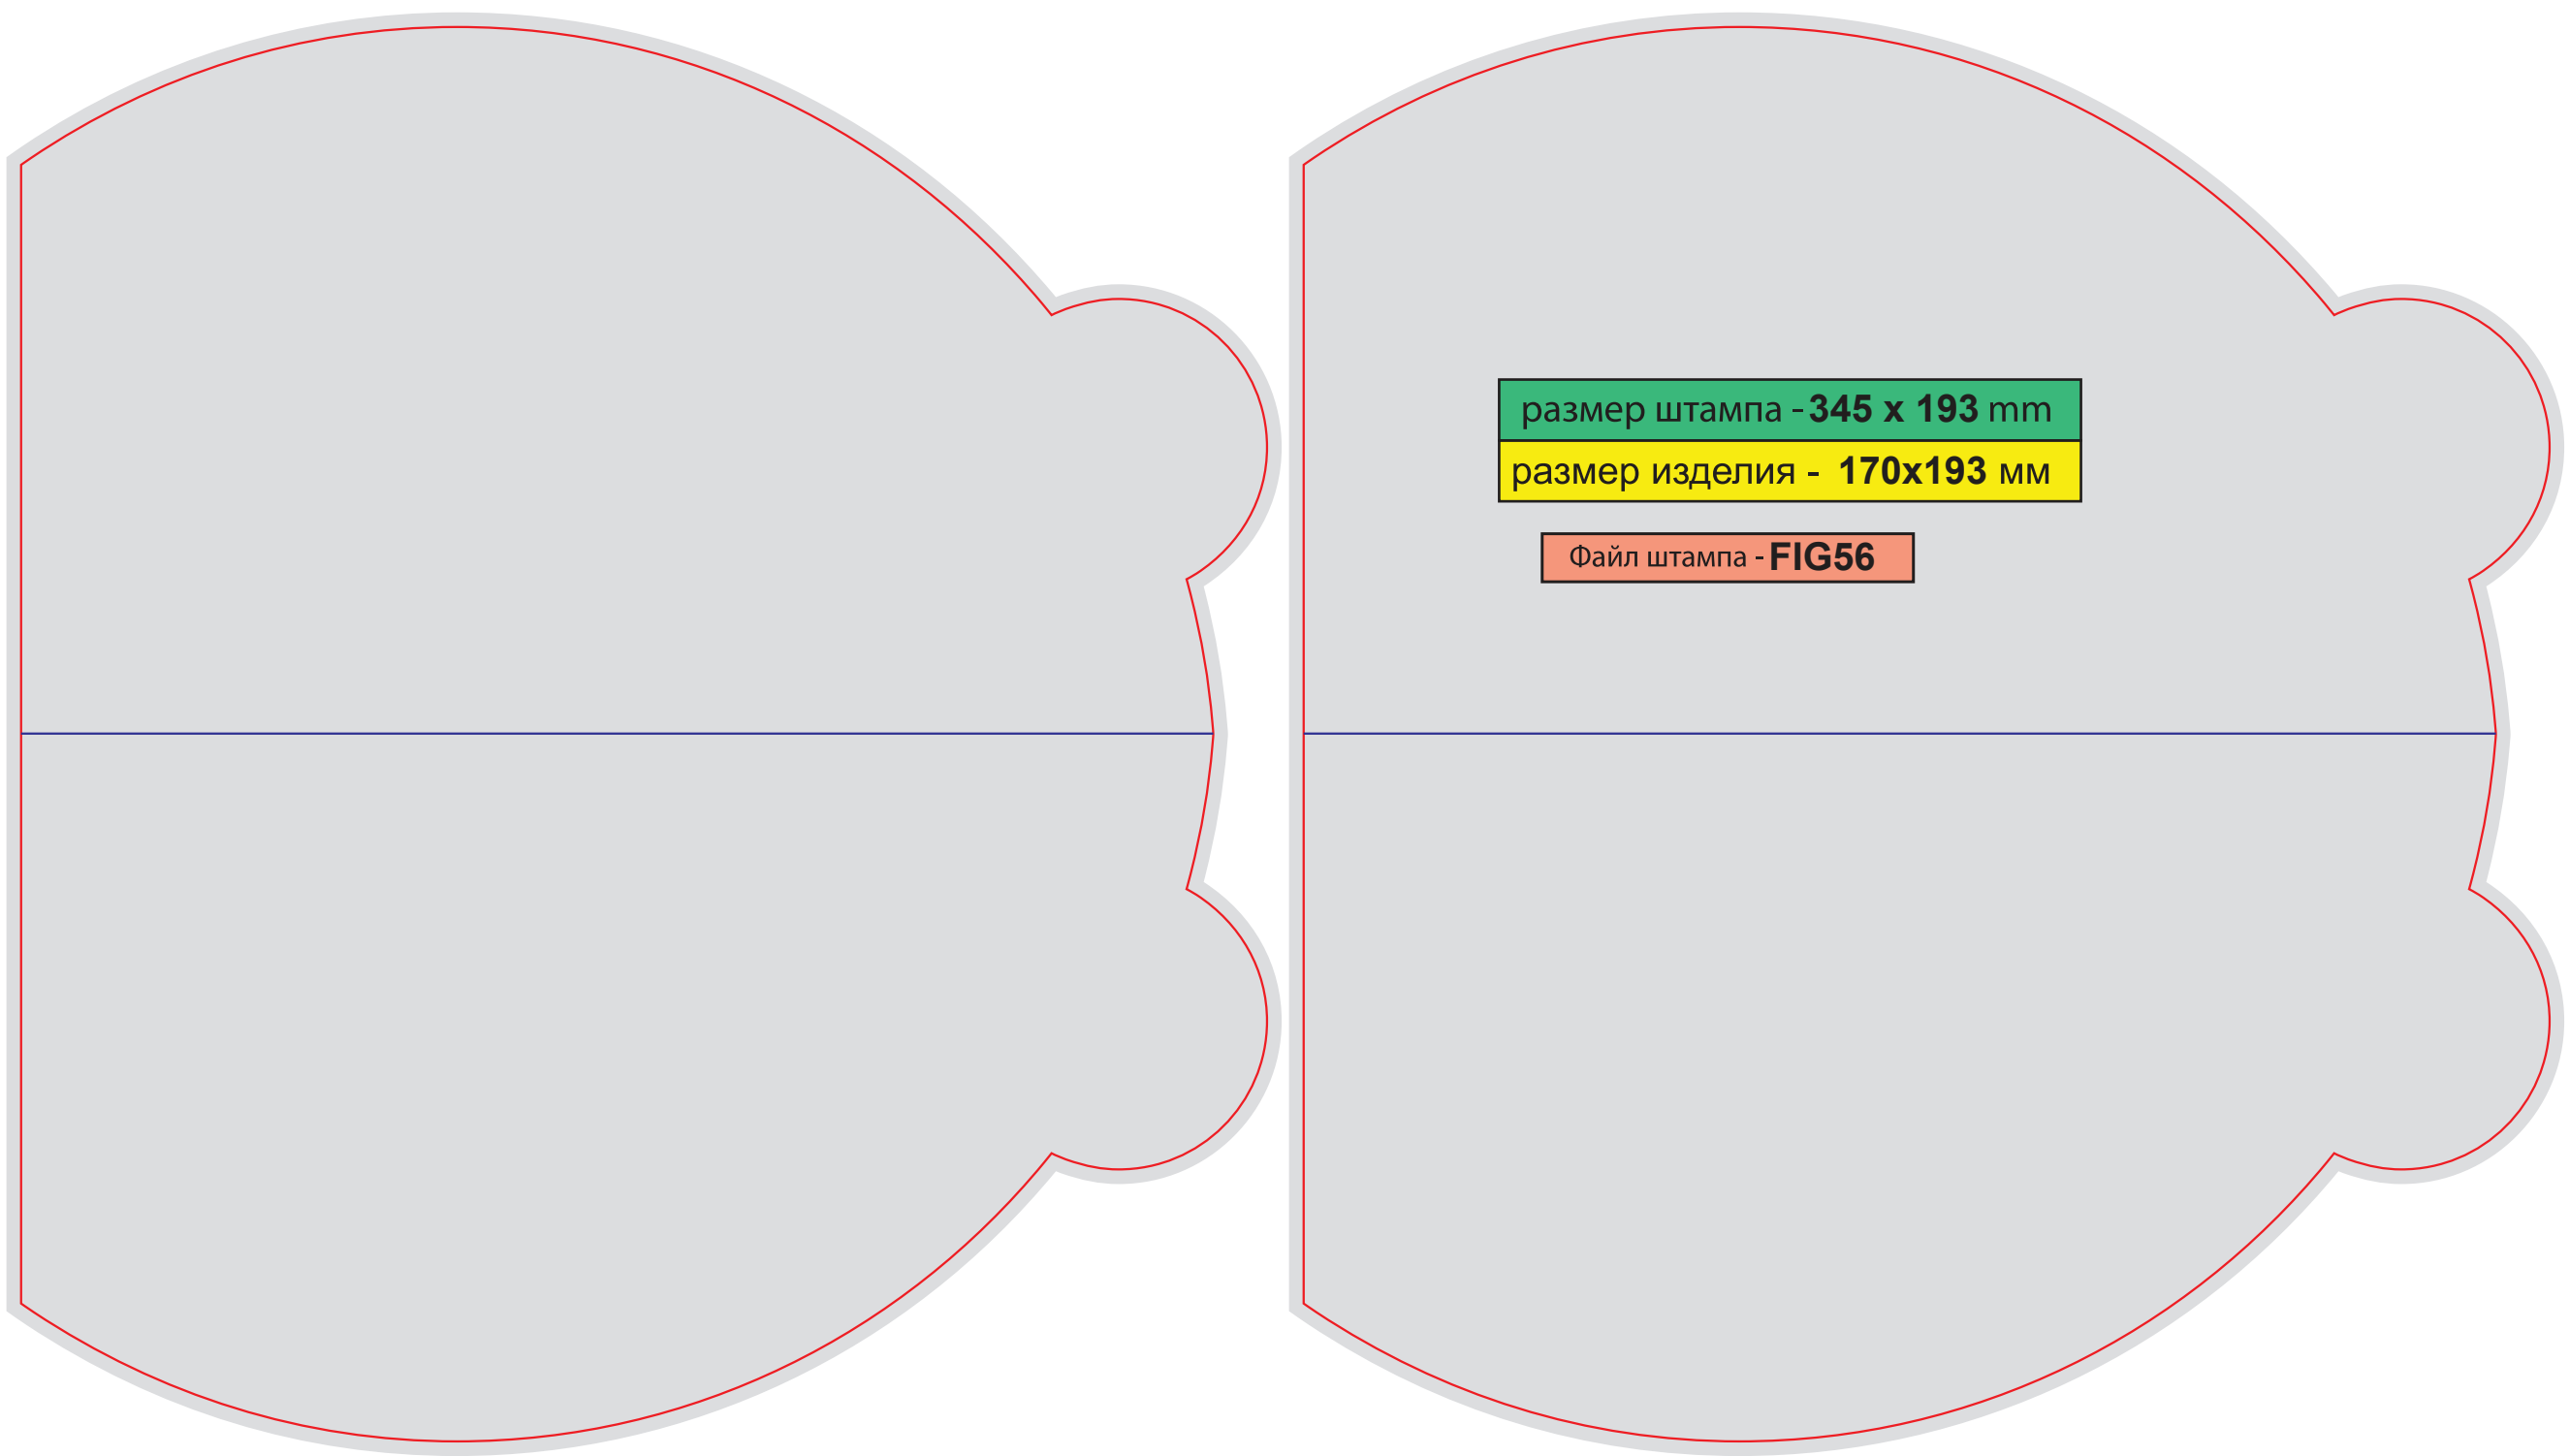

i
Ушастый полукруг

FIG-56

размер штампа - 370 x 241 мм
размер изделия - 120x241 мм

Файл штампа - FIG65_dom_120x241_3sh