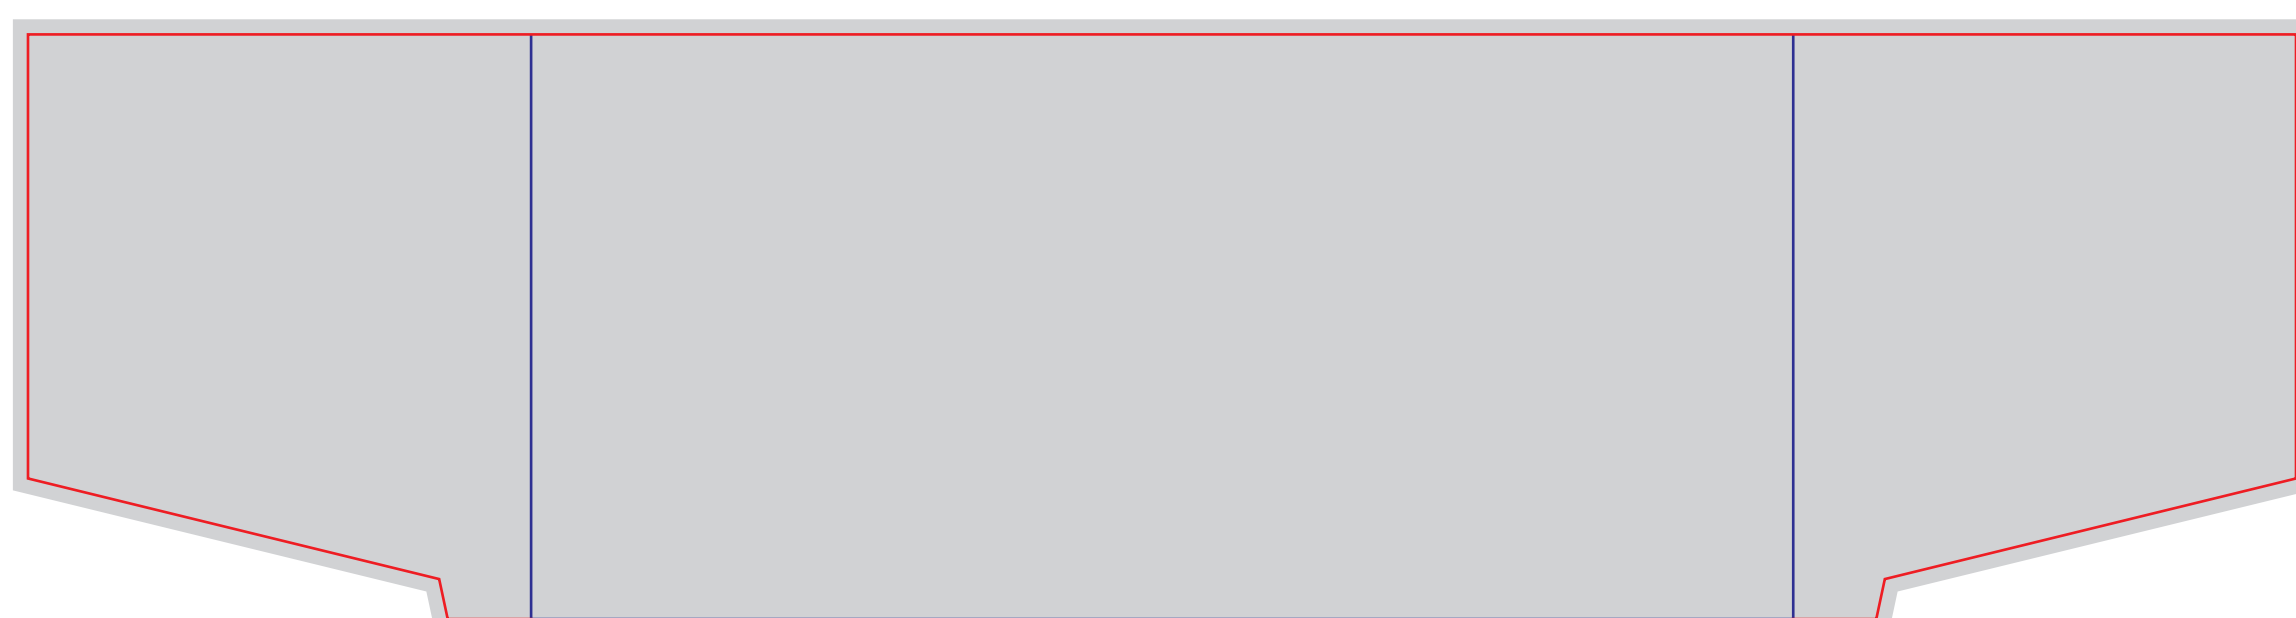

размер штампа - 397 x 208 mm

размер изделия - 125x66x27 мм

Файл штампа - BOX29_125x66x27_2sh

Коробка для сувенира

BOX29_125x66x27_2sh

размер штампа - 362 x 490 mm

размер изделия - 167x98x78 мм

Файл штампа - BOX30_167x98x78