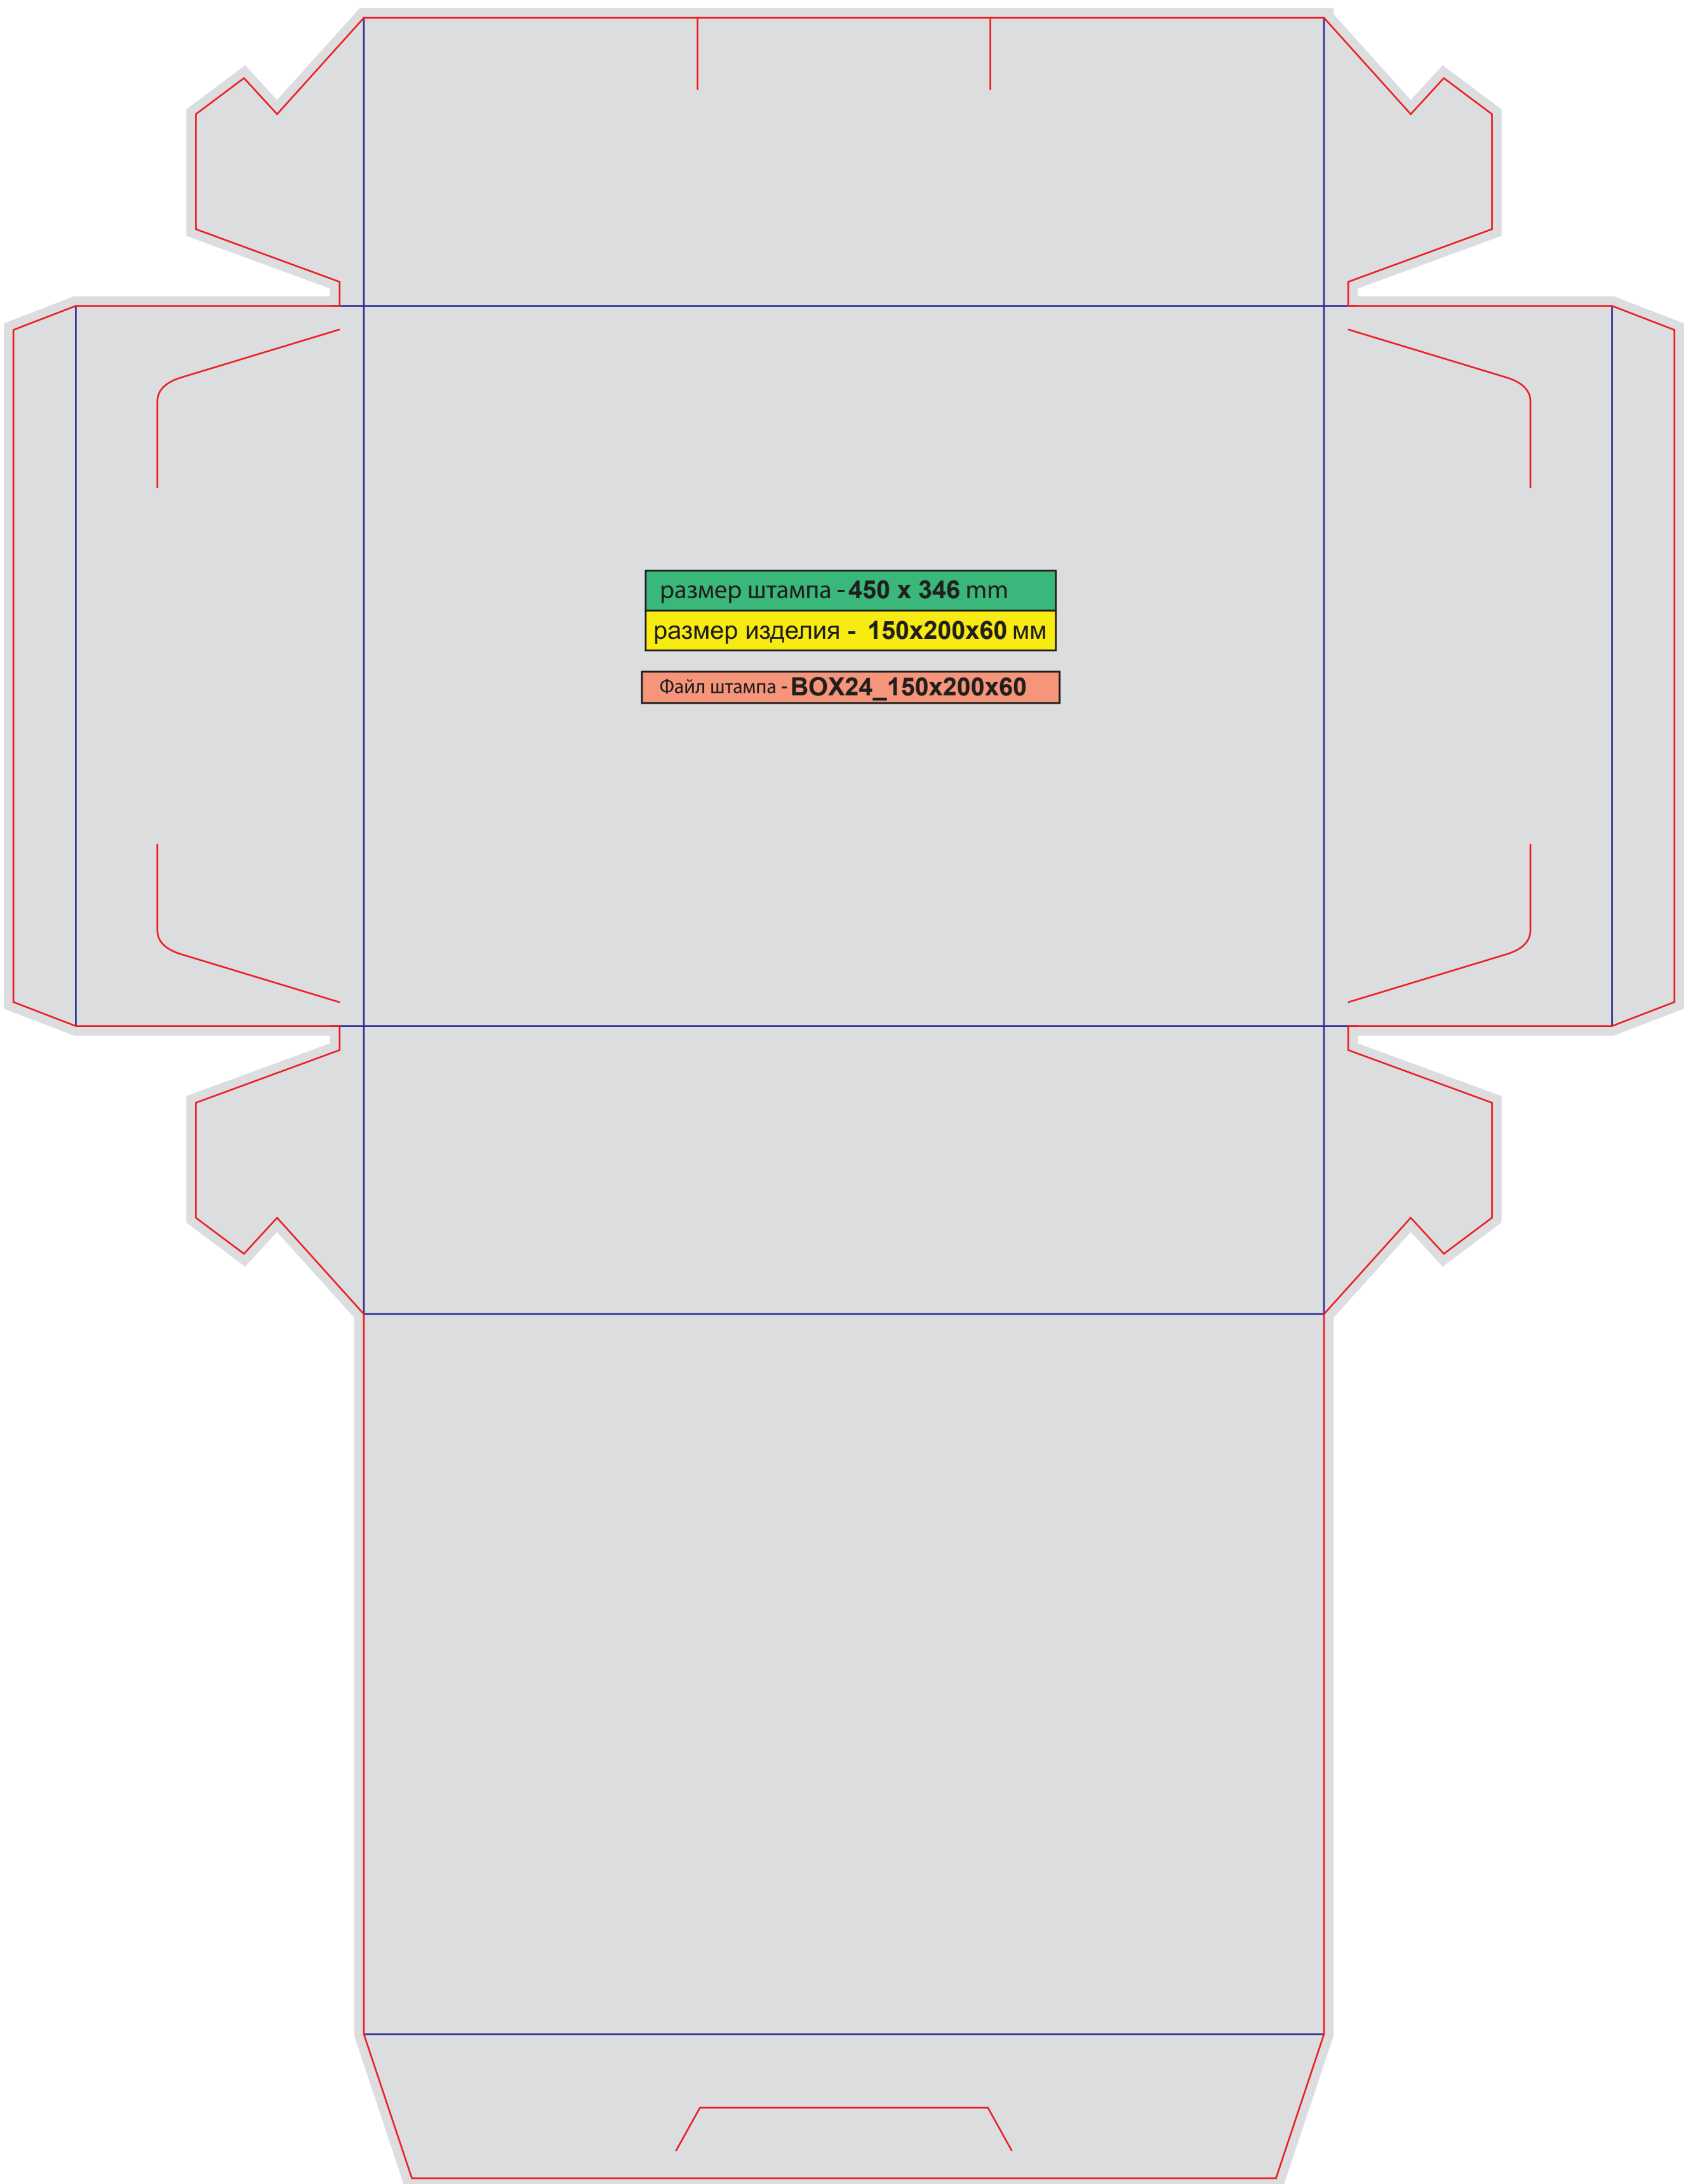

Файл штампа - BOX22_110x120x80

Коробка прямоугольная самосборная

BOX22_110x120x80

размер штампа - 536 x 324 mm

размер изделия - 130x130x82мм

Файл штампа - BOX23_130x130x82

Коробка прямоугольная самосборная

BOX23_130x130x82