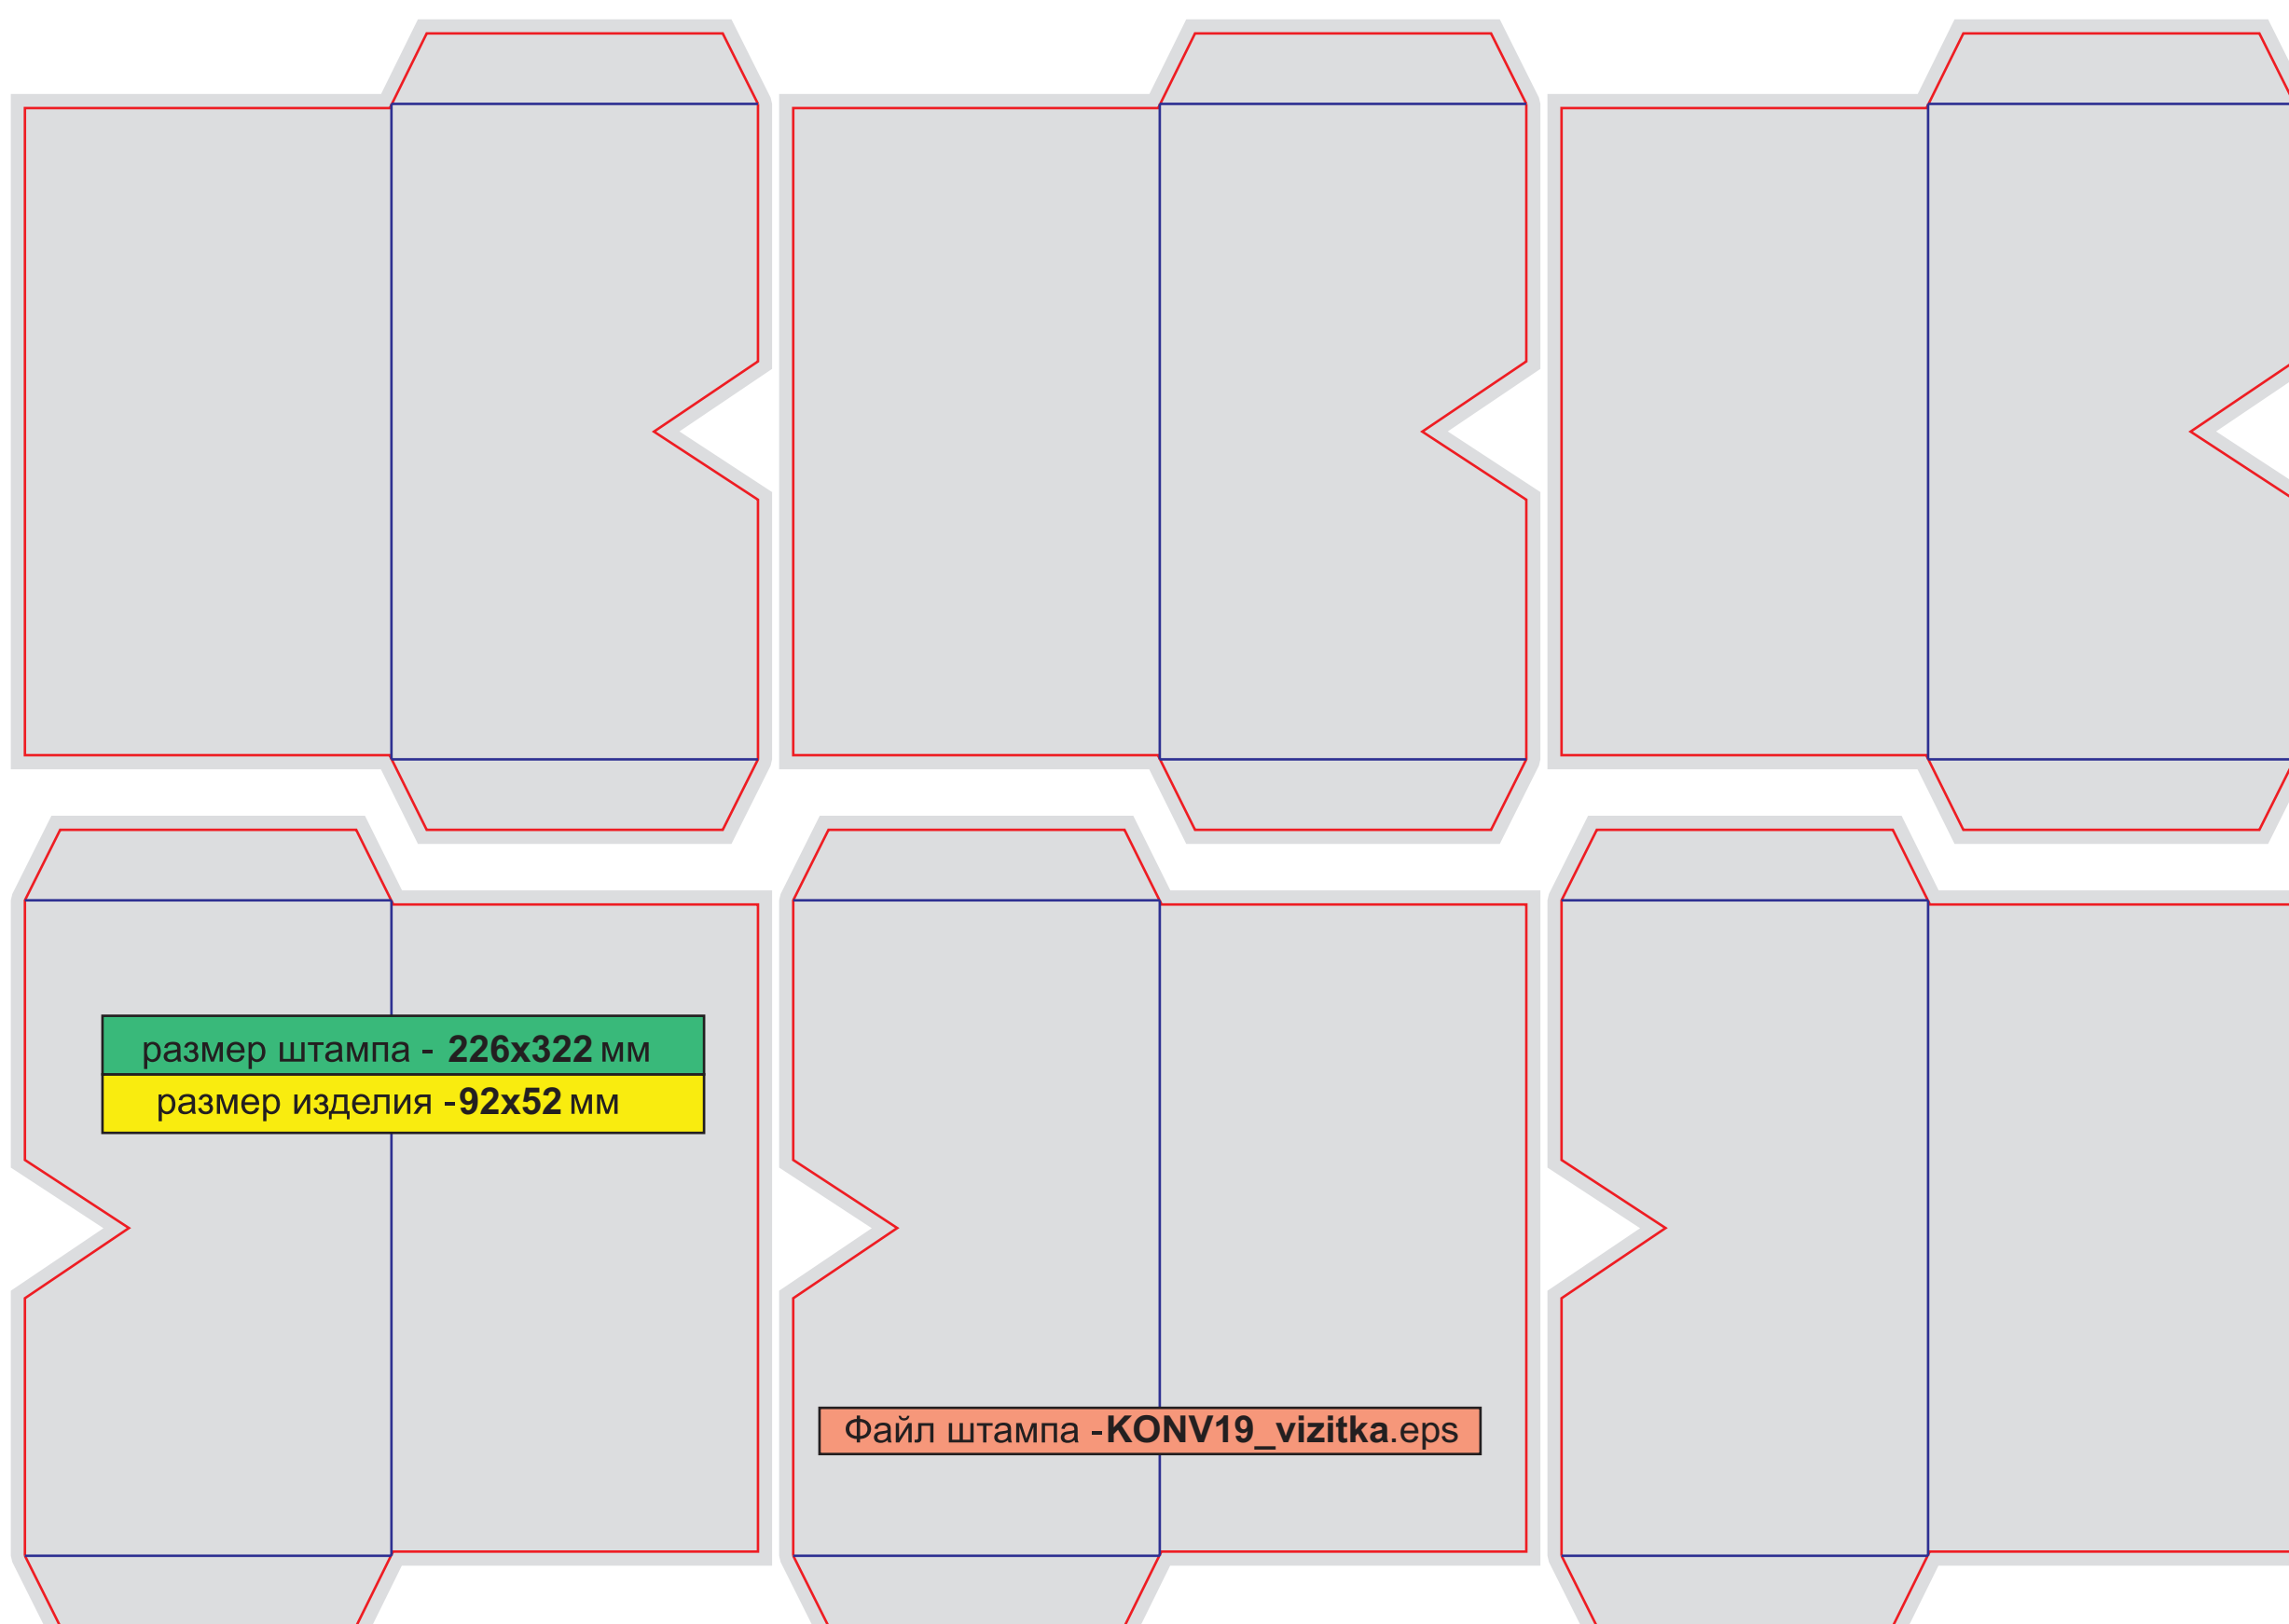

Файл штампа - KONV11_250x220mm.eps

Конверт большой

KONV11_250x220mm

КОНВЕРТЫ

Конверт для визитки

KONV14_94x54-2sh

Конверт под визитку

KONV19_vizitka