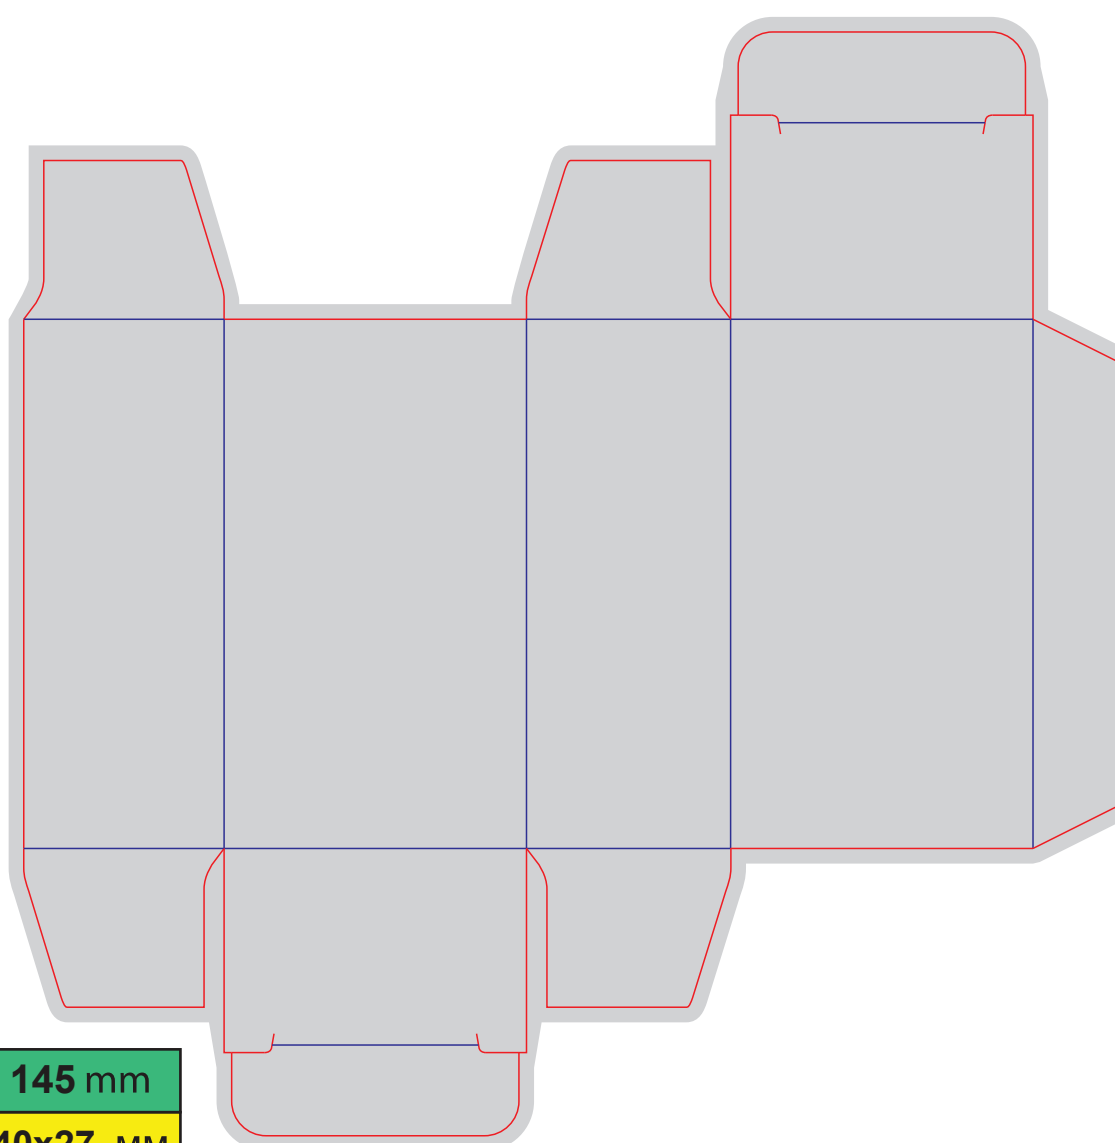

размер штампа - 450 x 145 мм

размер изделия - 70x40x27 мм

Файл штампа - BOX27_70x40x27_3sh