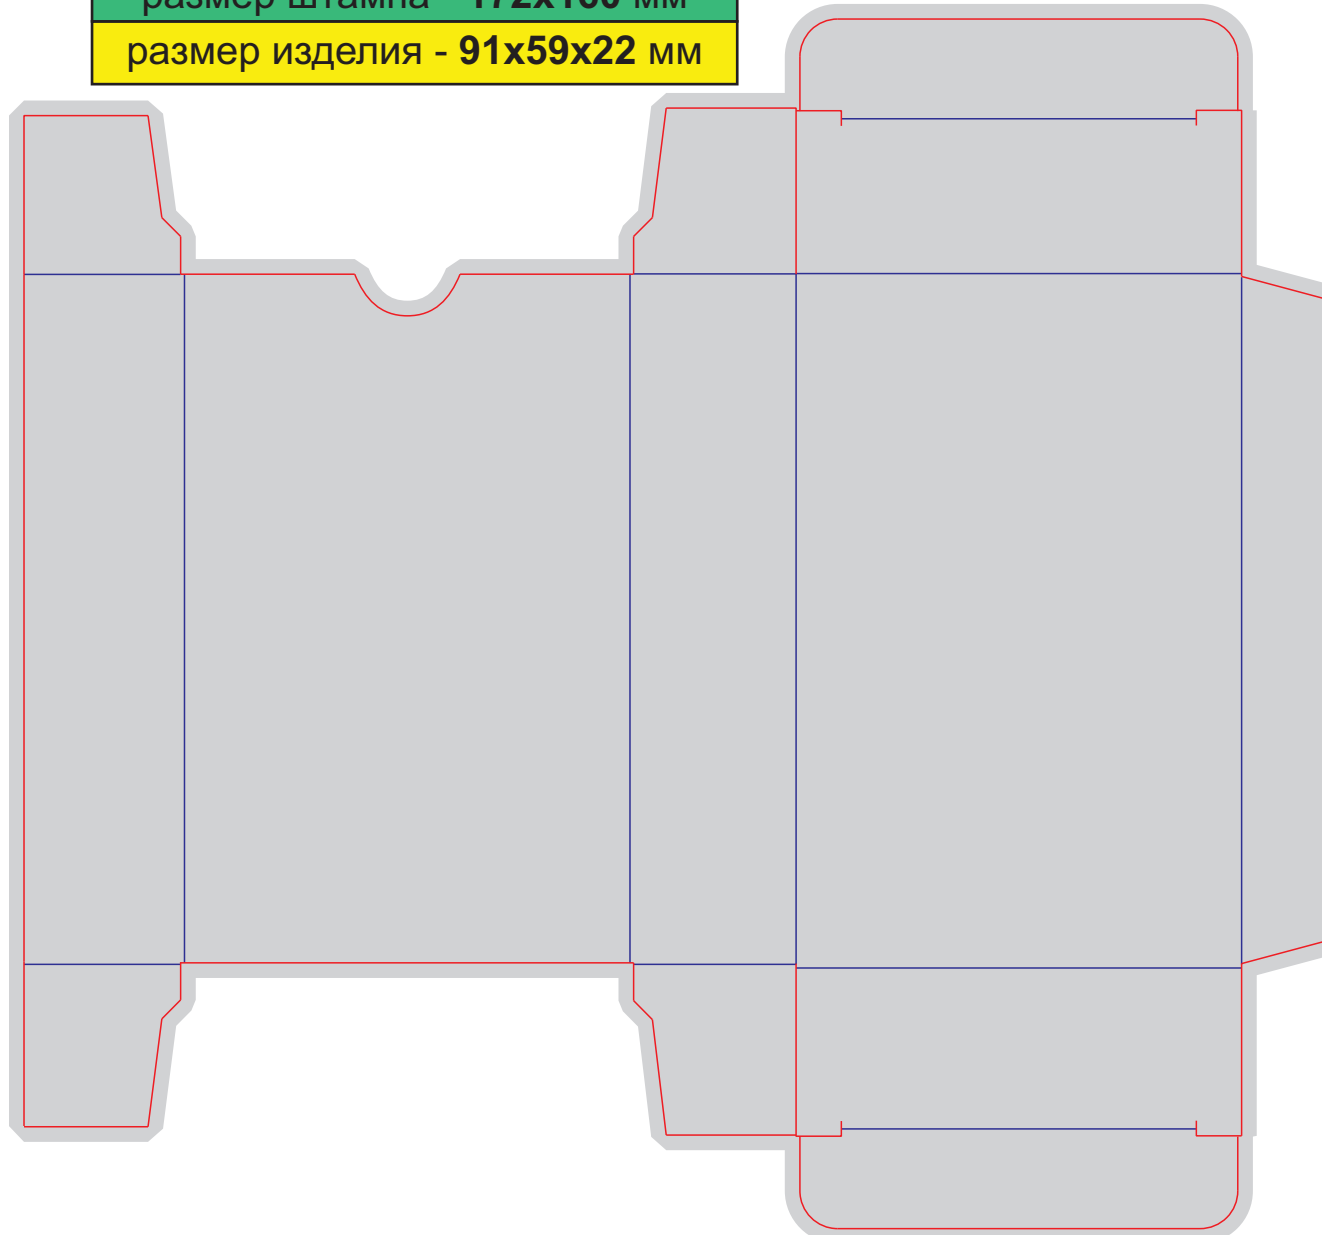

Файл штампа - BOX12_Cards-bridge36.eps

Коробка игральных карт (36 карт)

BOX12_Cards-bridge36

размер штампа - 172x160 мм

размер изделия - 91x59x22 мм

Файл штампа - BOX13_Cards-bridge54.eps

Коробка игральных карт (54 карт)