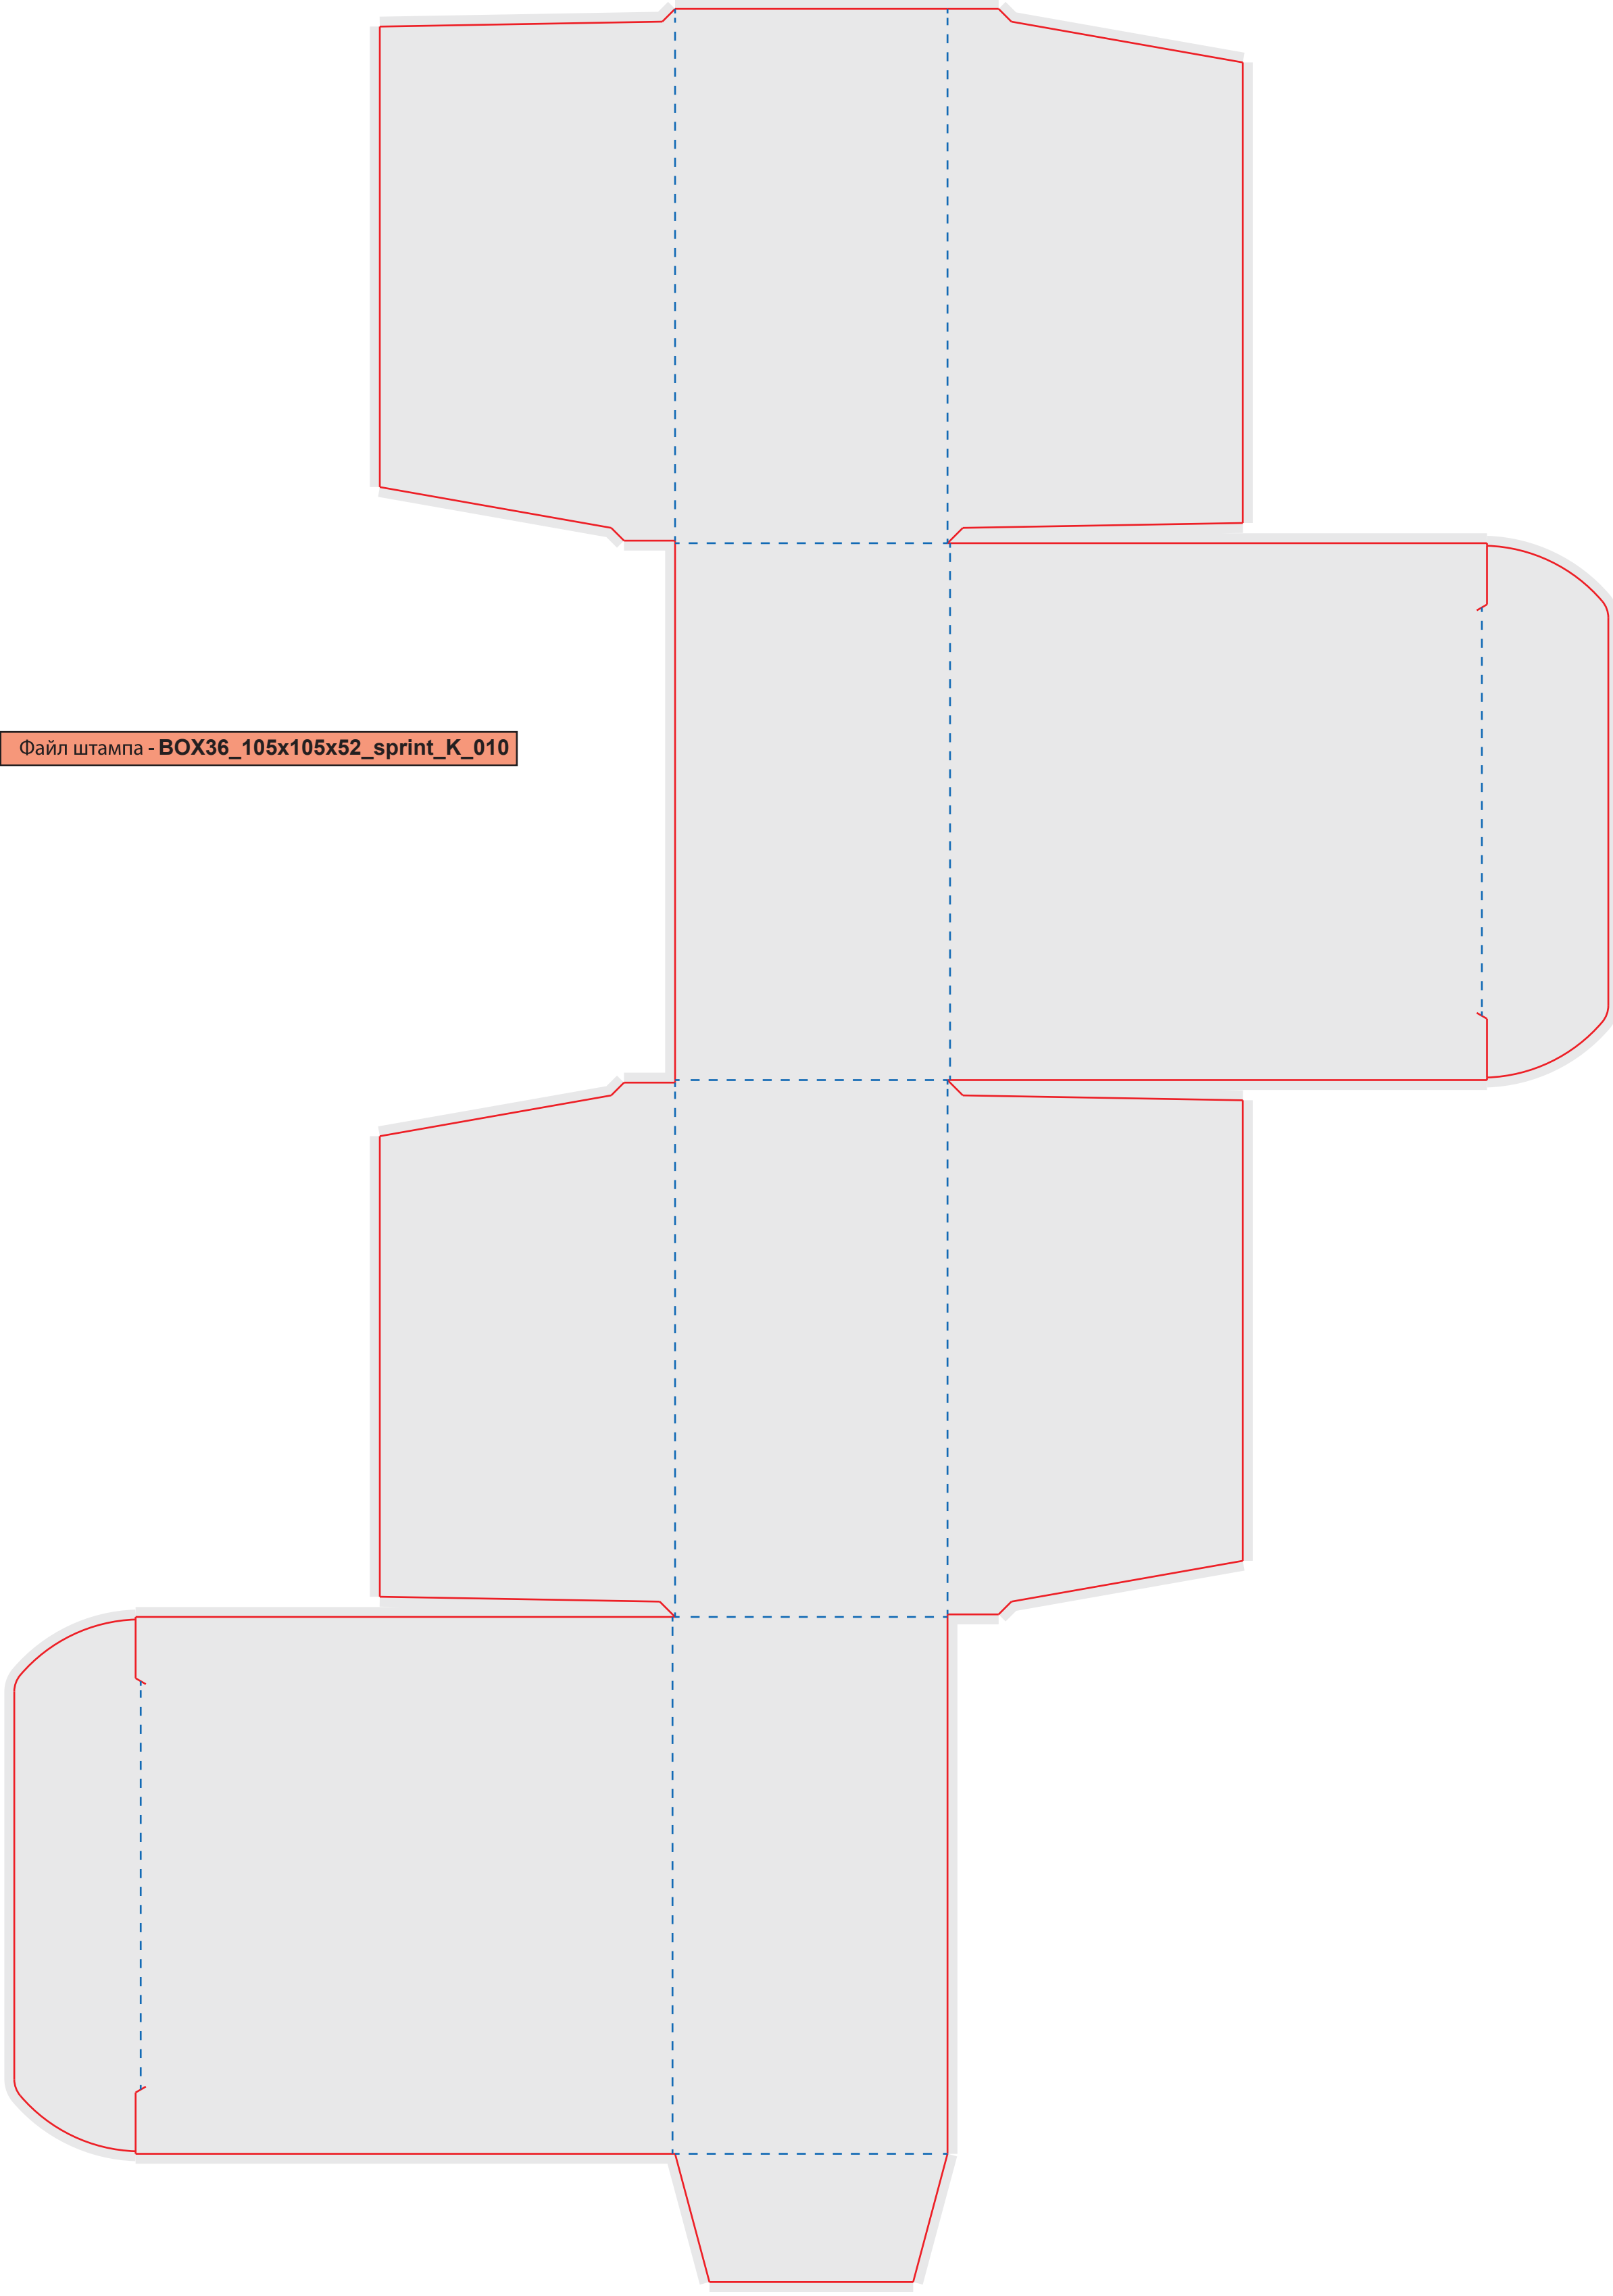

Коробка

Размер штампа: 445x310 мм

Размер изделия в сборе: 105x105x54 мм

Название штампа: К_010

Штамп С-ПРИНТ

Файл штампа - BOX36_105x105x52_sprint_K_010

Коробка под настольный календарь

BOX36_105x105x52_sprint_K_010