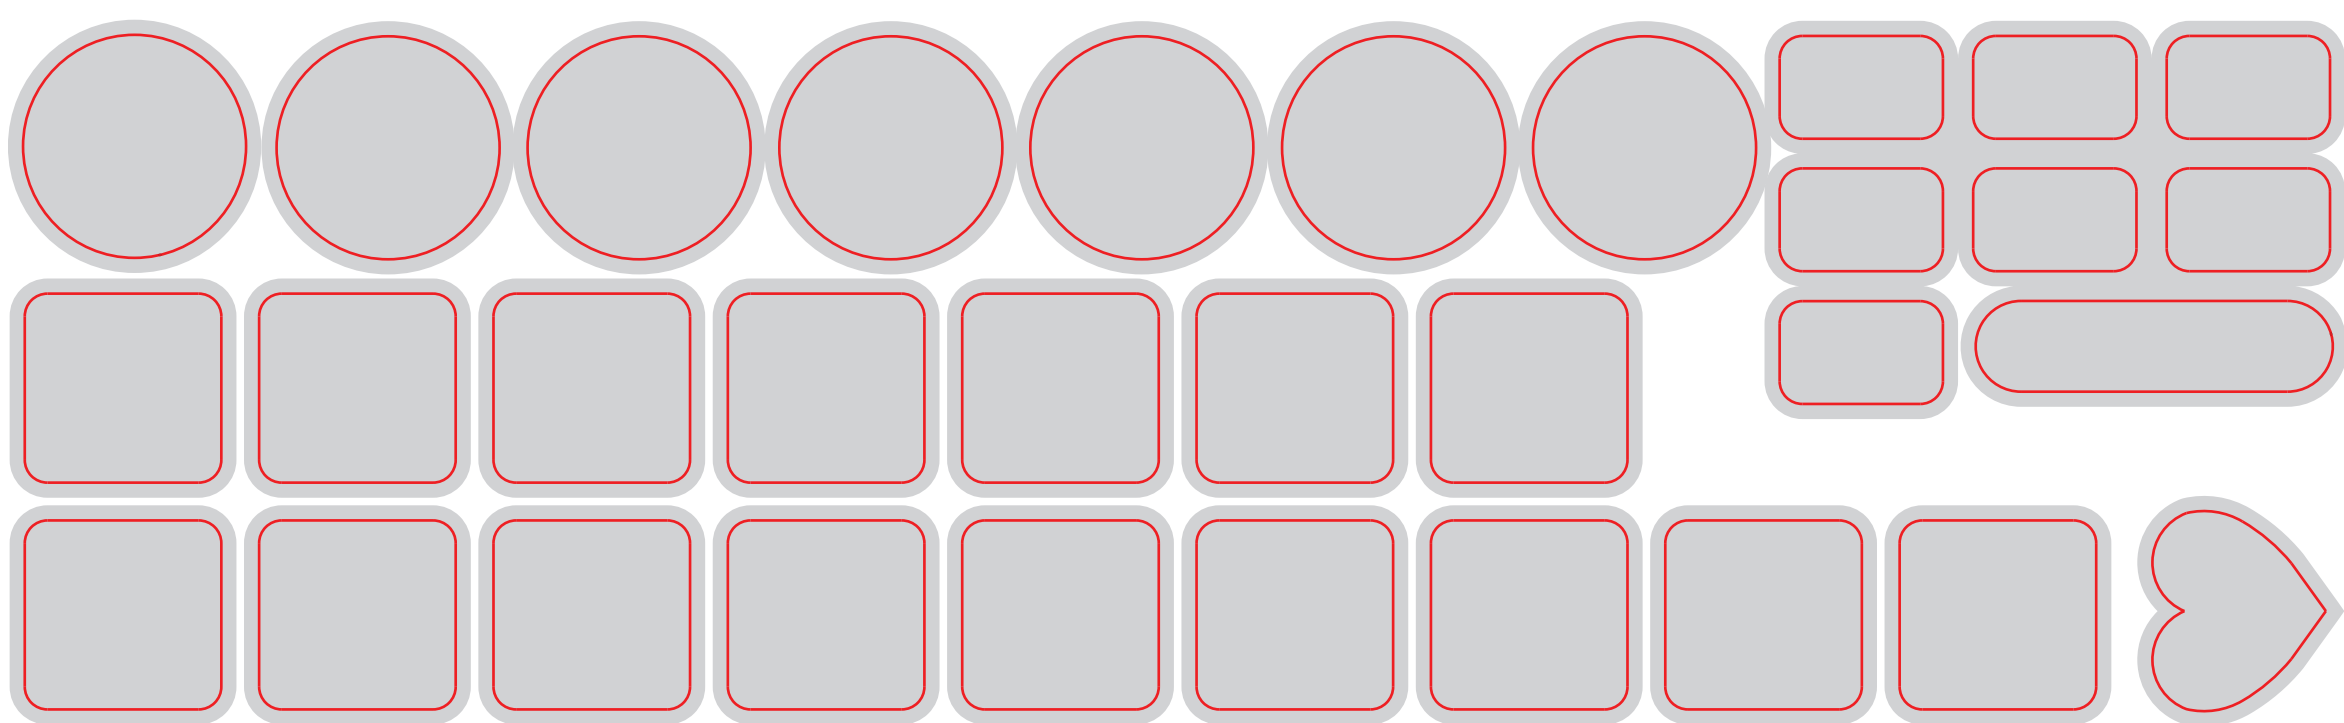

Файл штампа - FIG22_Game.eps

Набор фишек

FIG22_Game