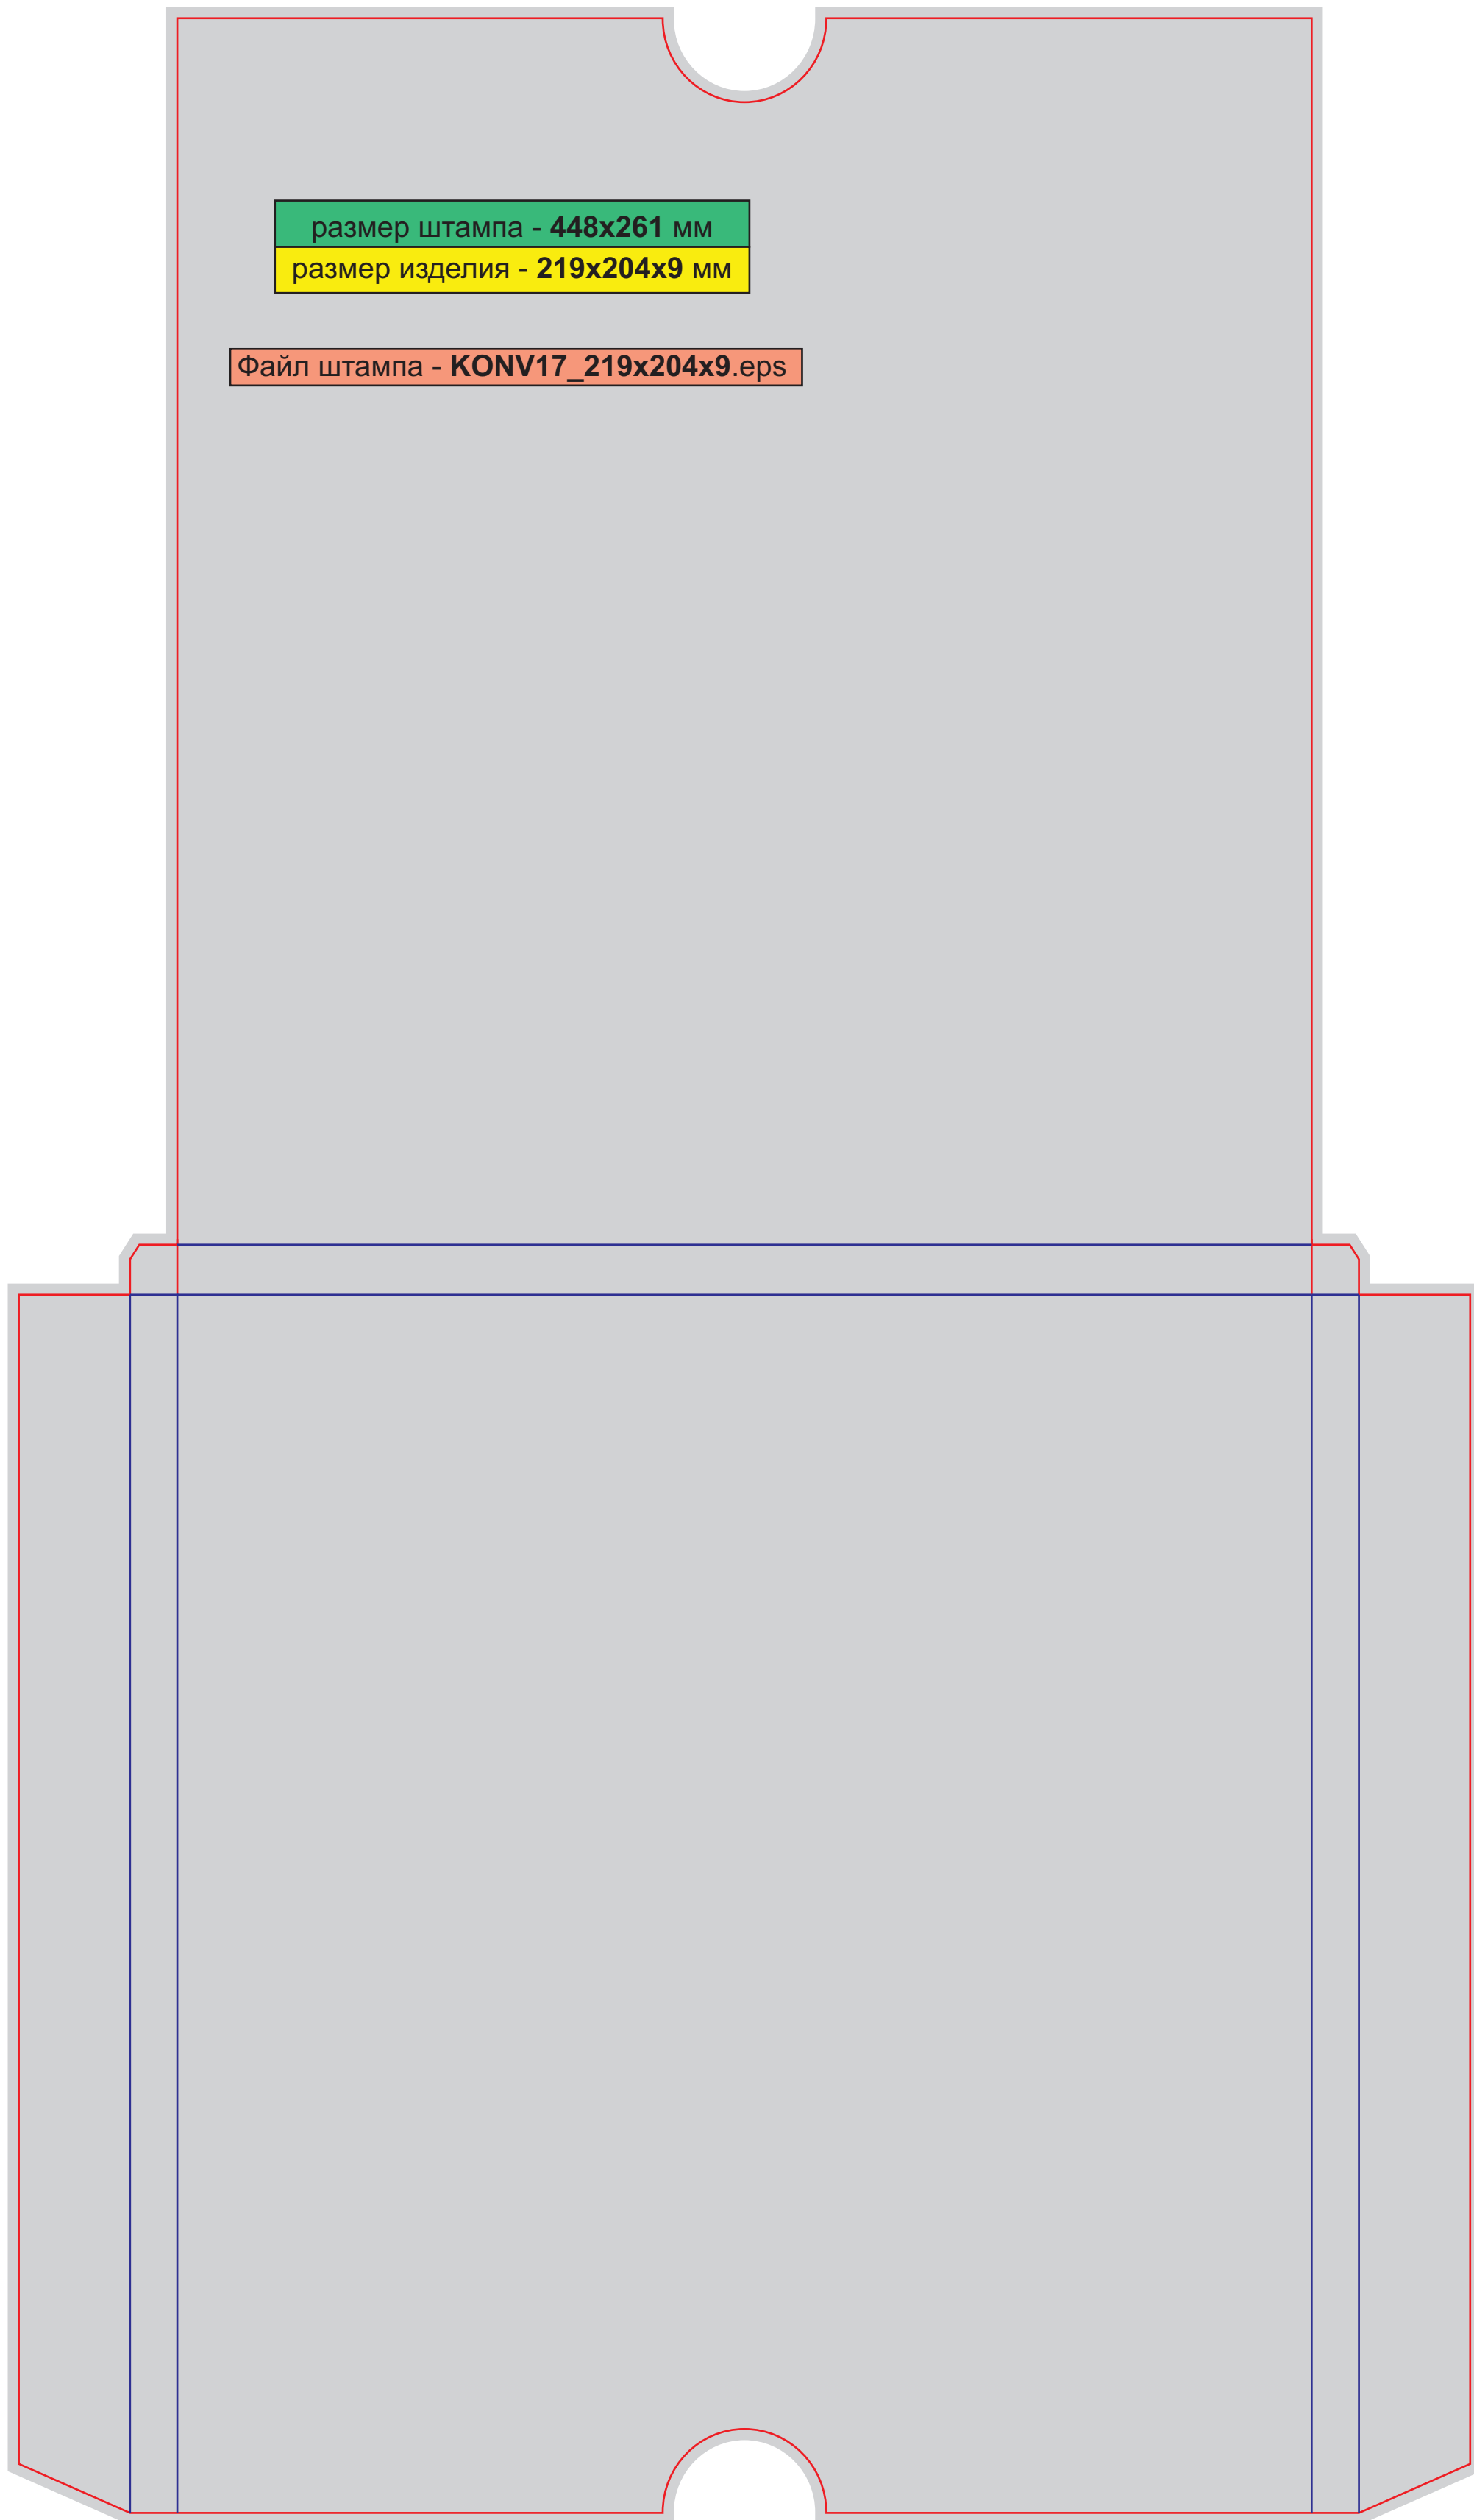

Футляр для буклета

KONV17_219x204x9