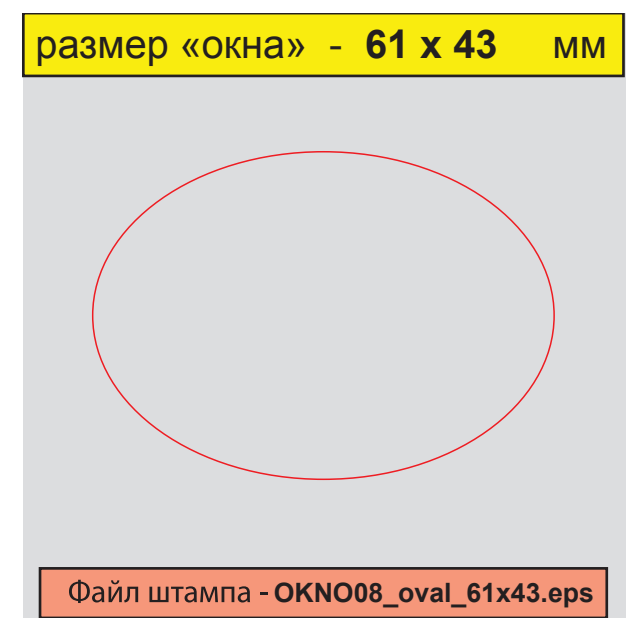

i
Овал
ОКНО08_oval_61x43

размер штампа - 240x335 мм
размер изделия - 56x80 мм

Файл штампа - OVAL01_16sh-56x80.eps

Овалы

OVAL01_16sh-56x80

размер штампа - 220x301 мм
размер изделия - 29x40 мм

Файл штампа - OVAL02_45sh-29x40.eps