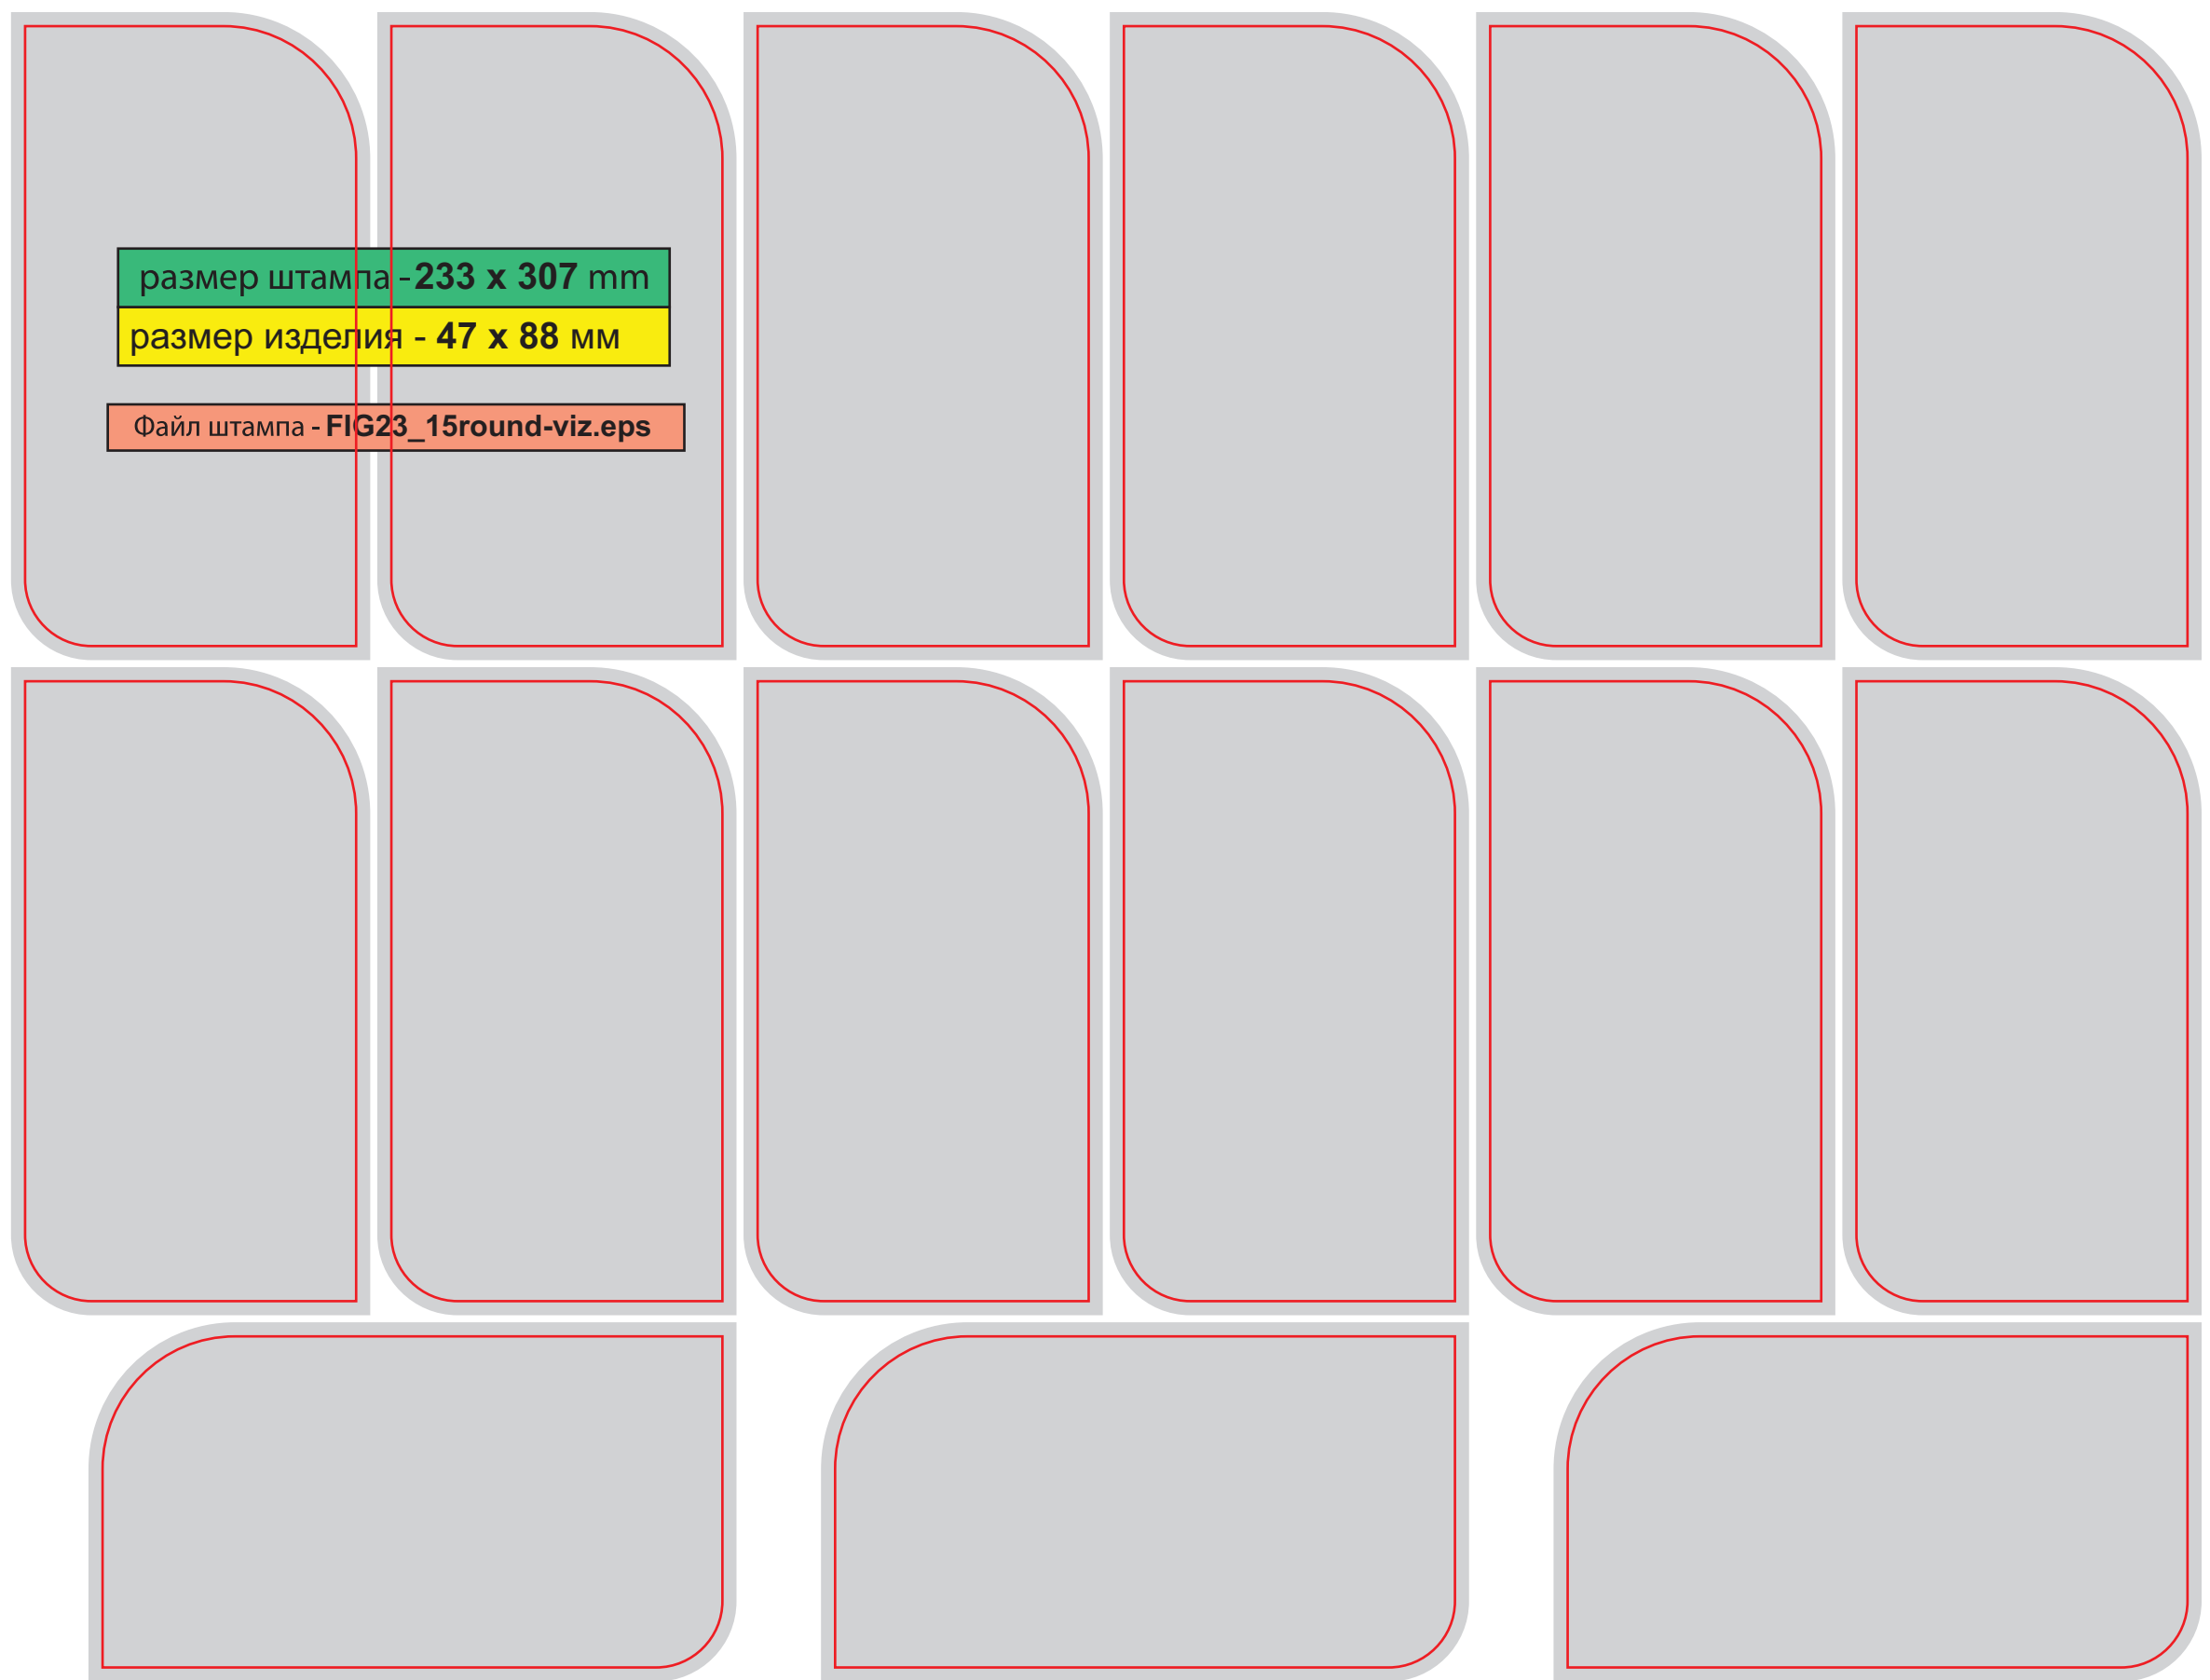

Календарик фигурный

FIG20_4kalendar

размер штампа - 306 x 90 мм

Файл штампа - FIG22_Game.eps

Набор фишек

FIG22_Game

Визитки с углом

FIG23_15round-viz