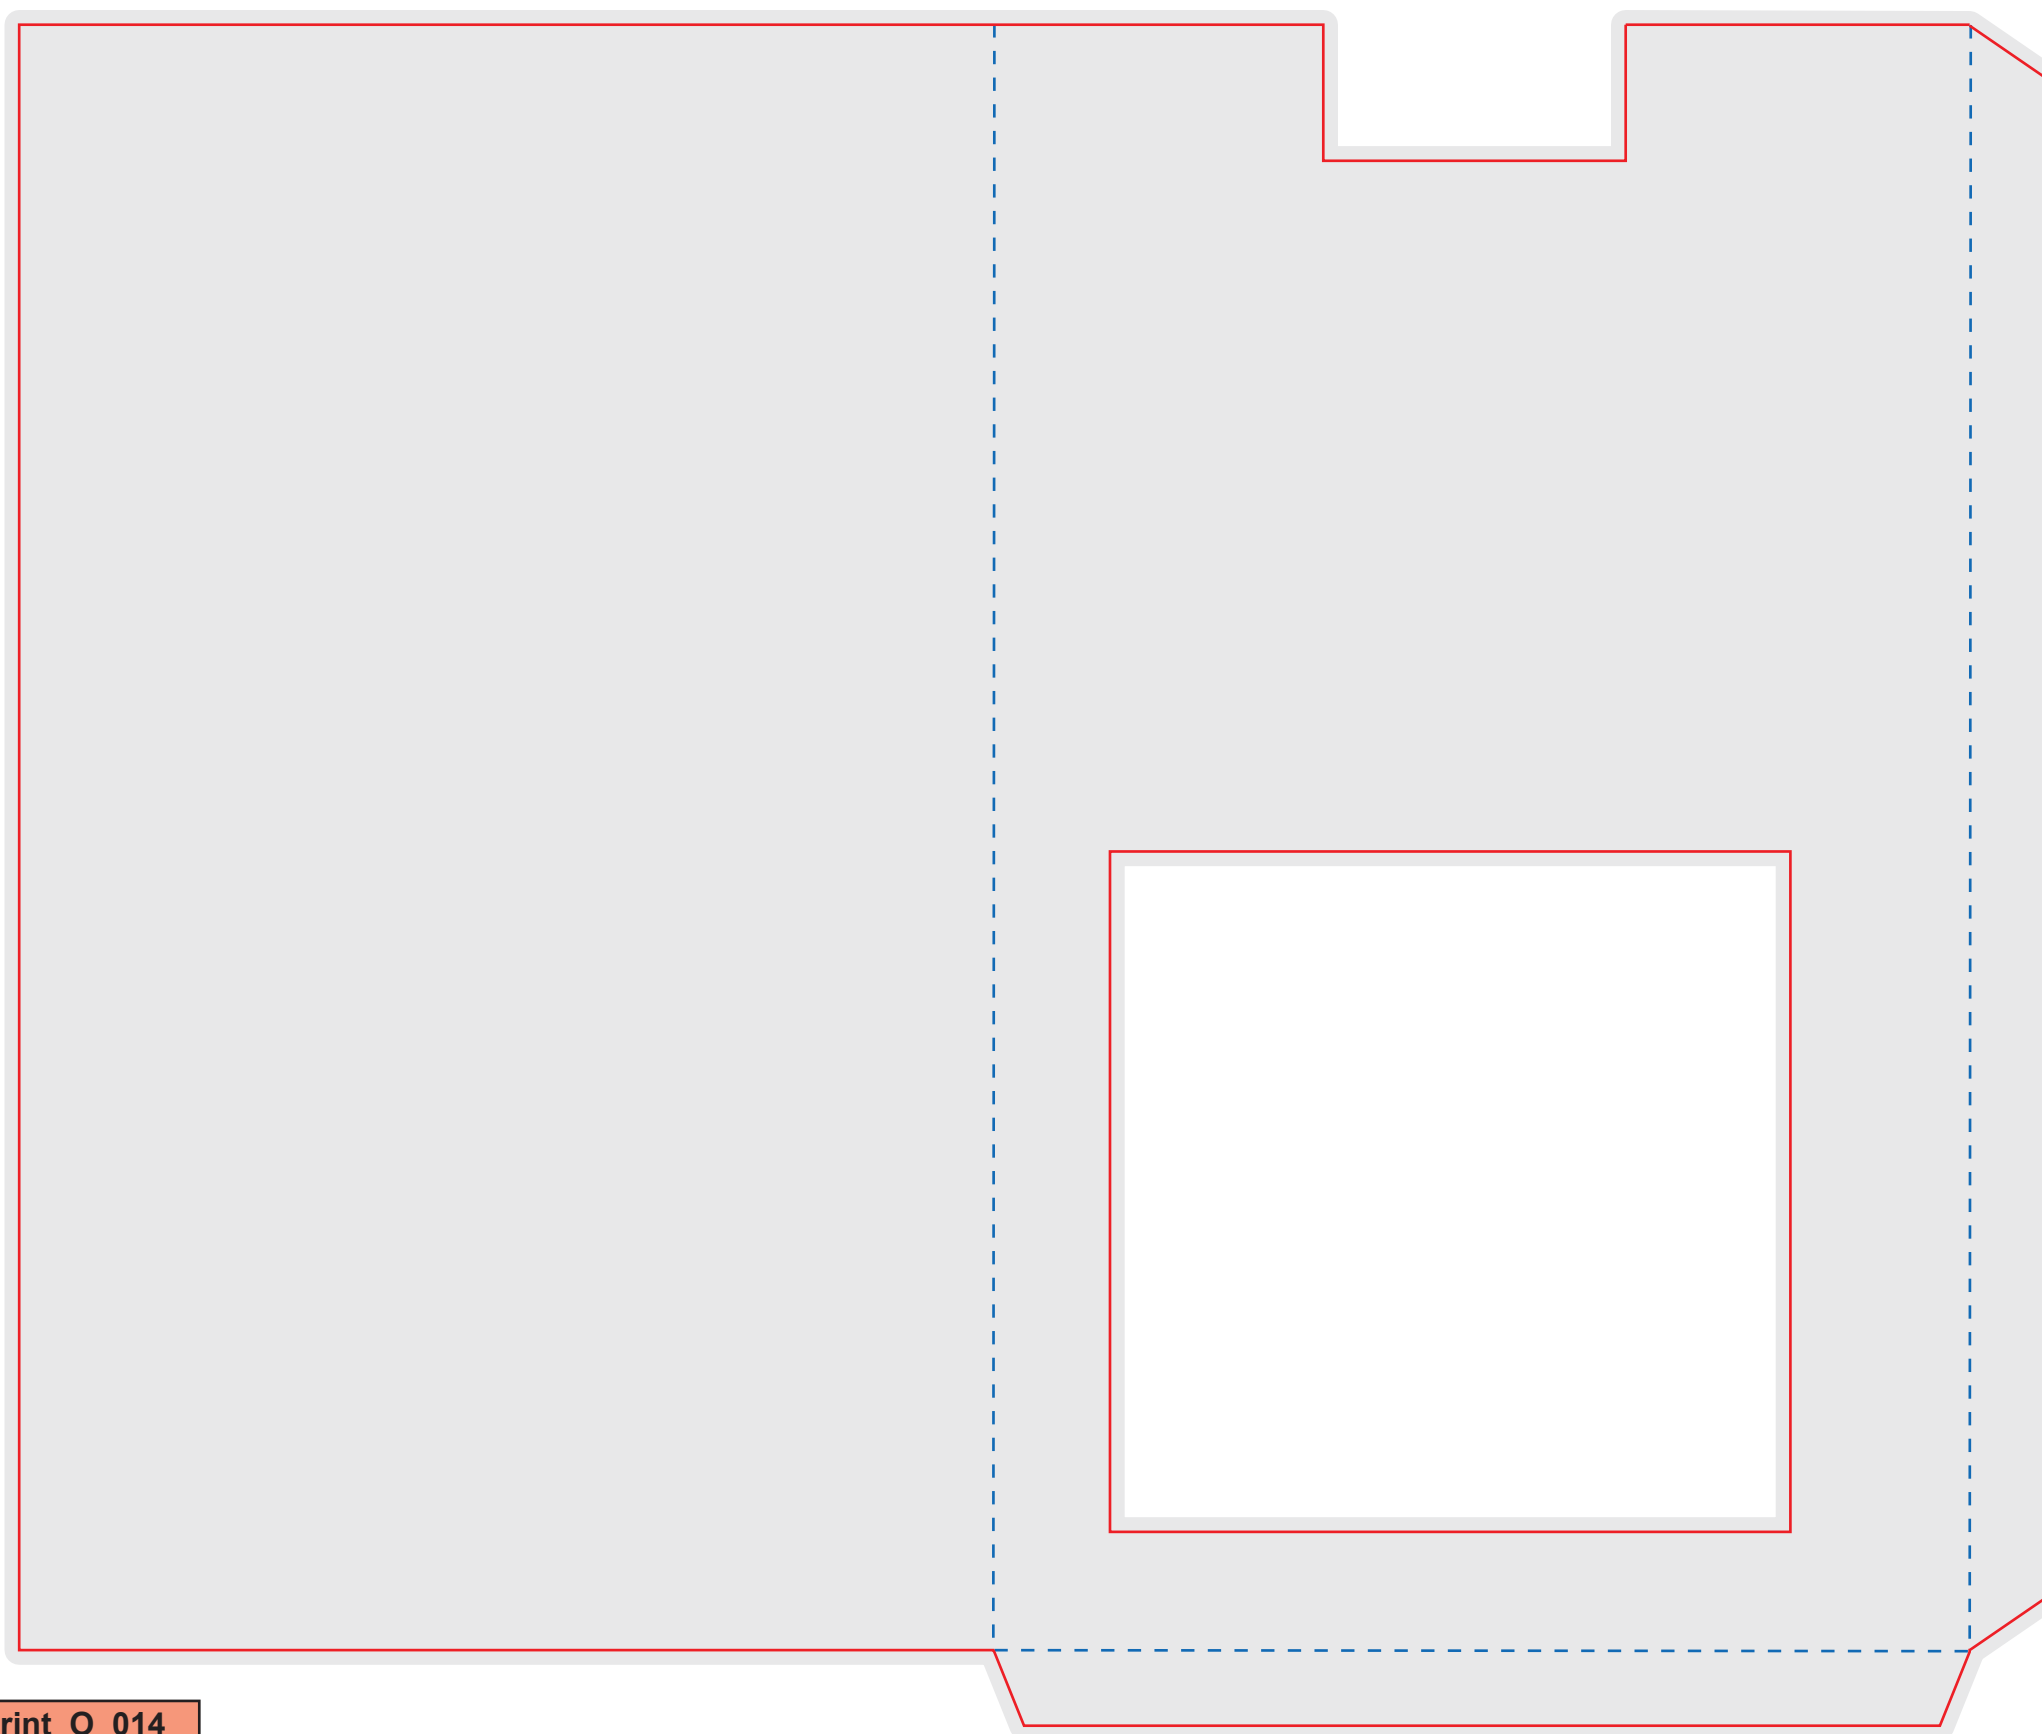

Открытка

Название штампа: 0_014

Штамп С-ПРИНТ

Размер штампа: 268x225 мм

Размер изделия в сборе: 129x215 мм

Файл штампа - ОТКР17_129x215_sprint_O_014

Открытка с отверстием

ОТКР17_129x215_sprint_O_014.pdf