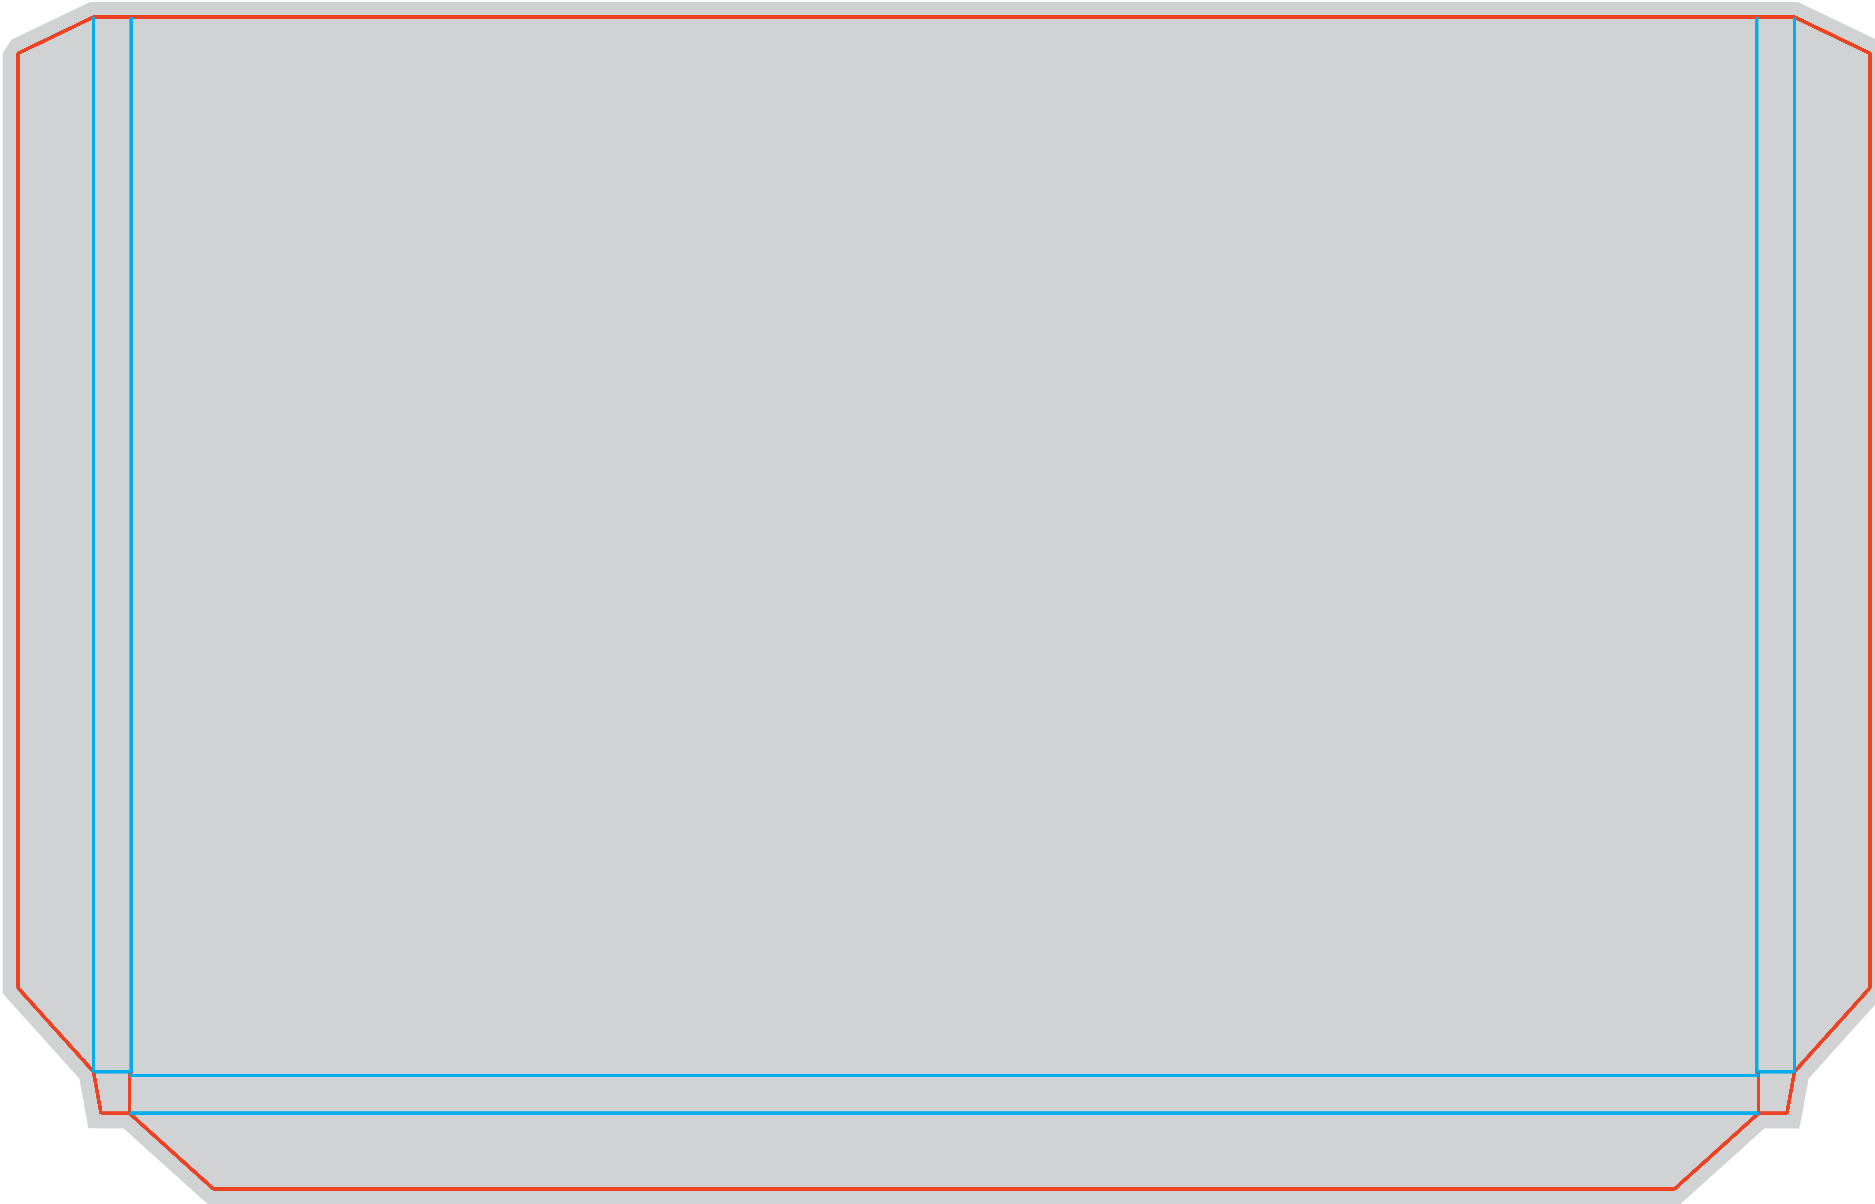

размер штампа - 245 x 155 mm

размер изделия - 215 x 140 x 5 мм

Файл штампа - KARMAN01-karman-215x140.eps

Приклеиваемый карман для папки

KARMAN01-karman-215x140

размер штампа - 382 x 216 mm

размер изделия - 172 x 206 мм

Файл штампа - KARMAN03_172x206_2sh