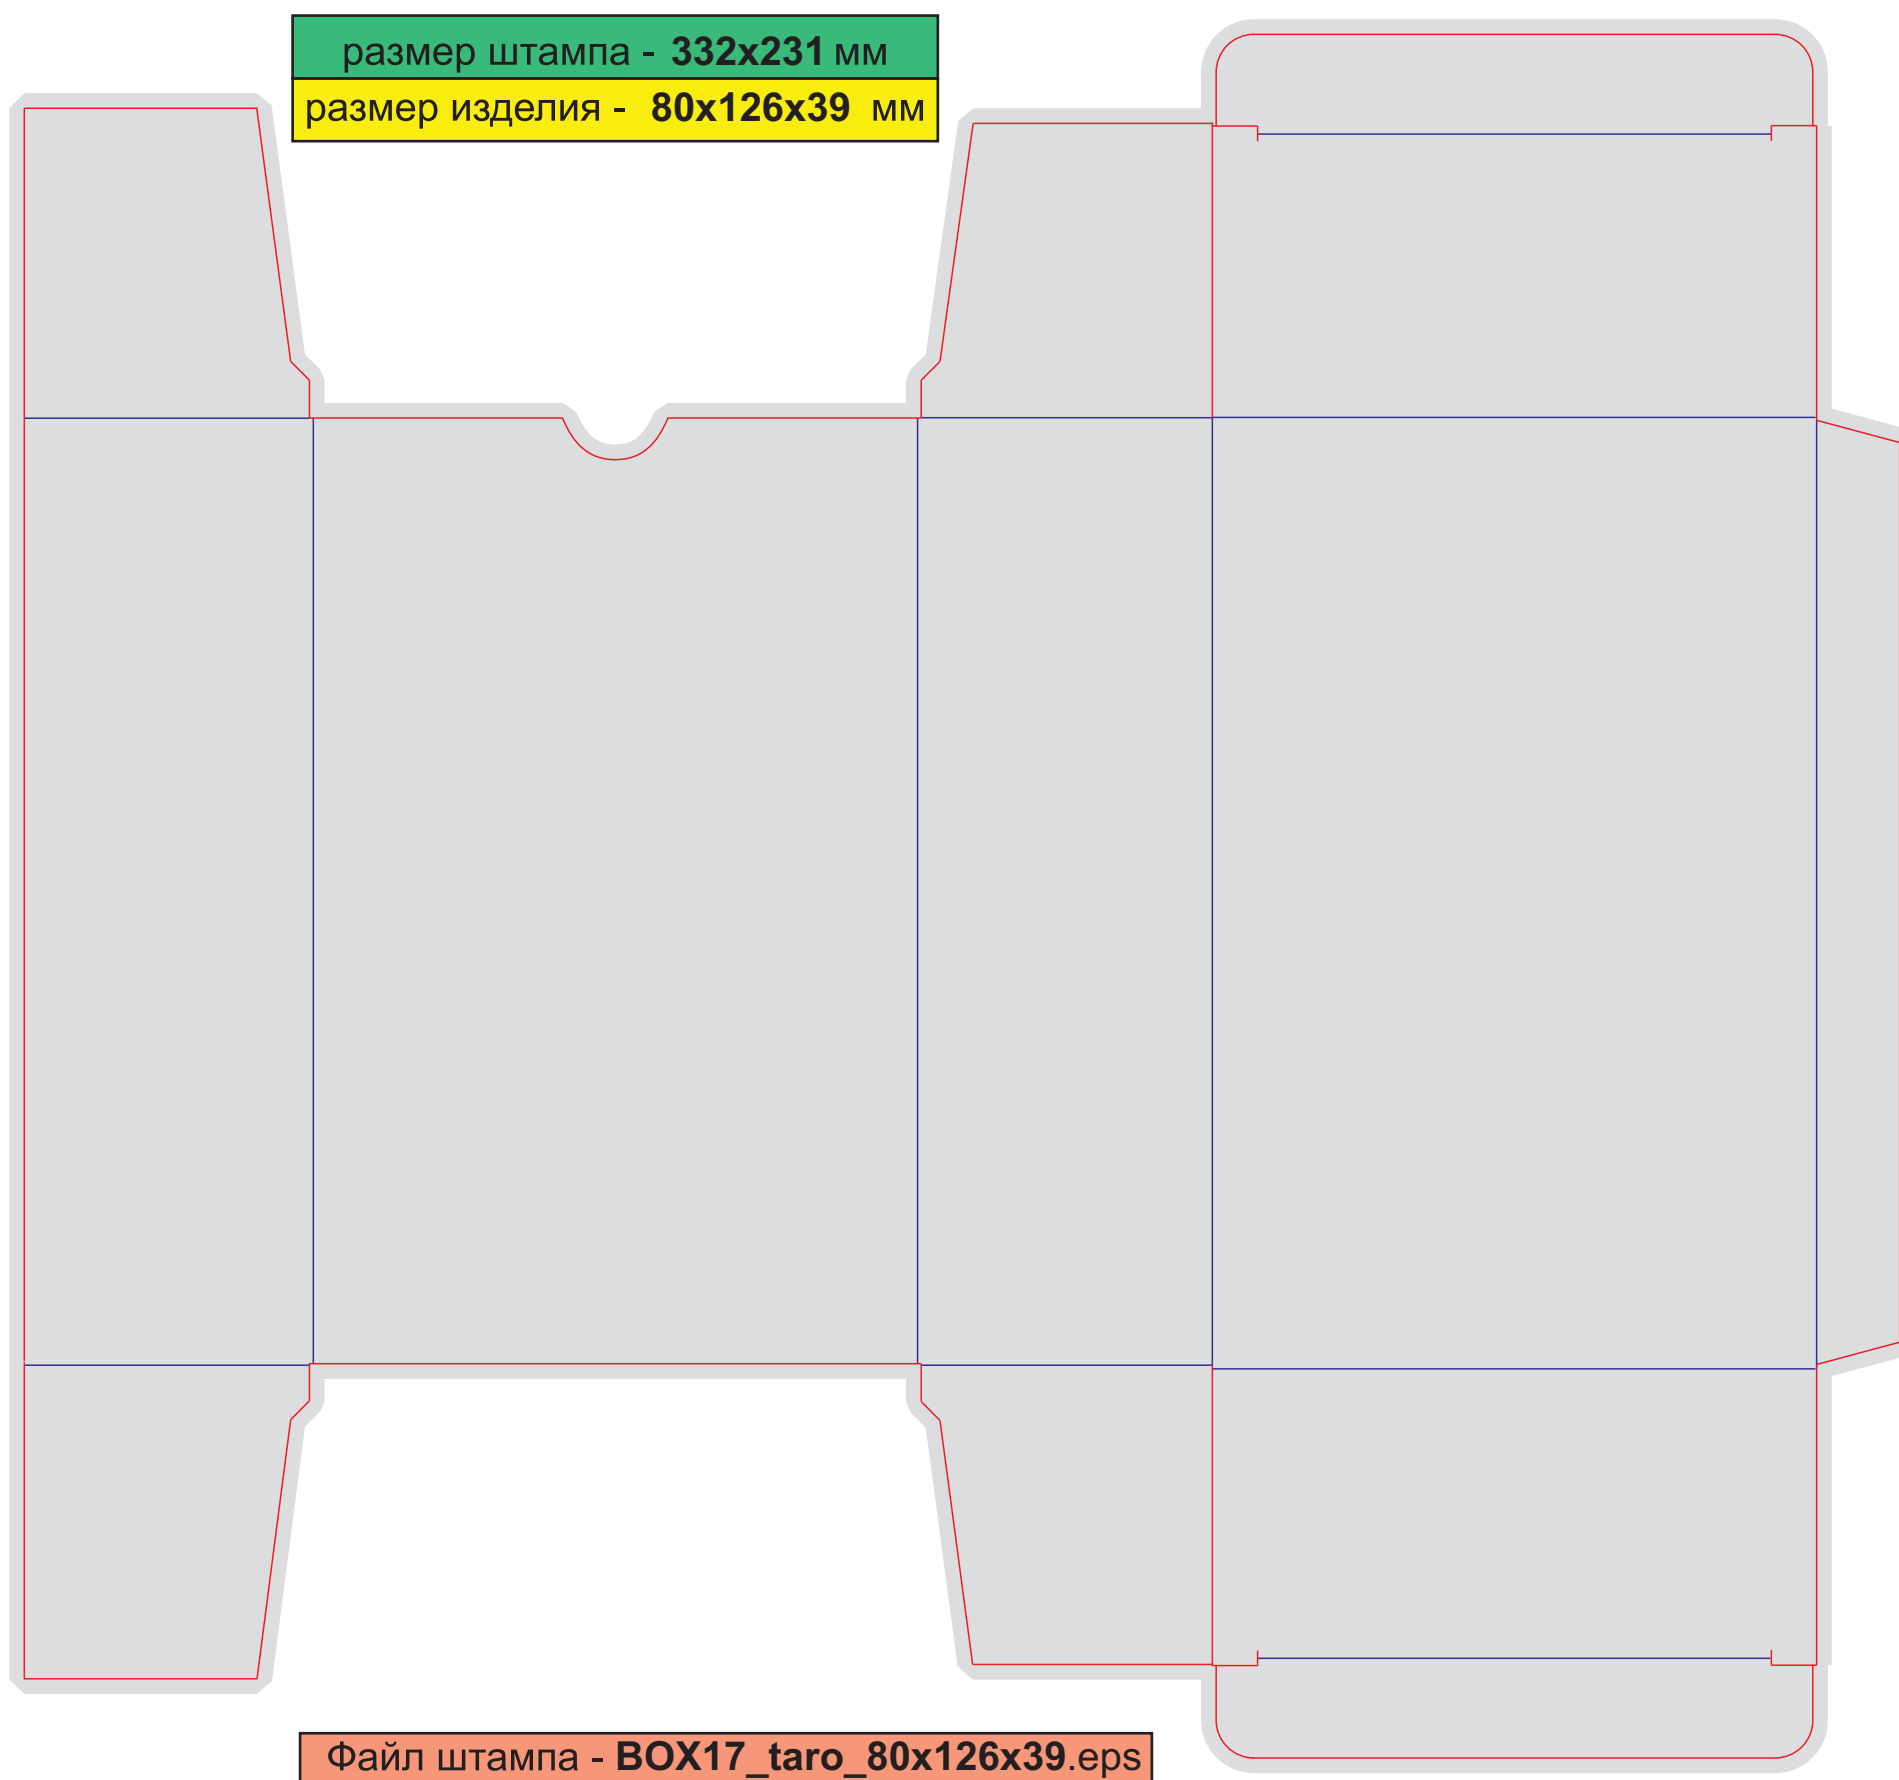

BOX15-verh_243x160x27

размер штампа - 332x231 мм
размер изделия - 243x138x17 мм

Файл штампа - BOX16-verh_243x138x17.eps

Крышка коробки для ежедневника

BOX16-verh_243x138x17

Коробка игральных карт размера Таро