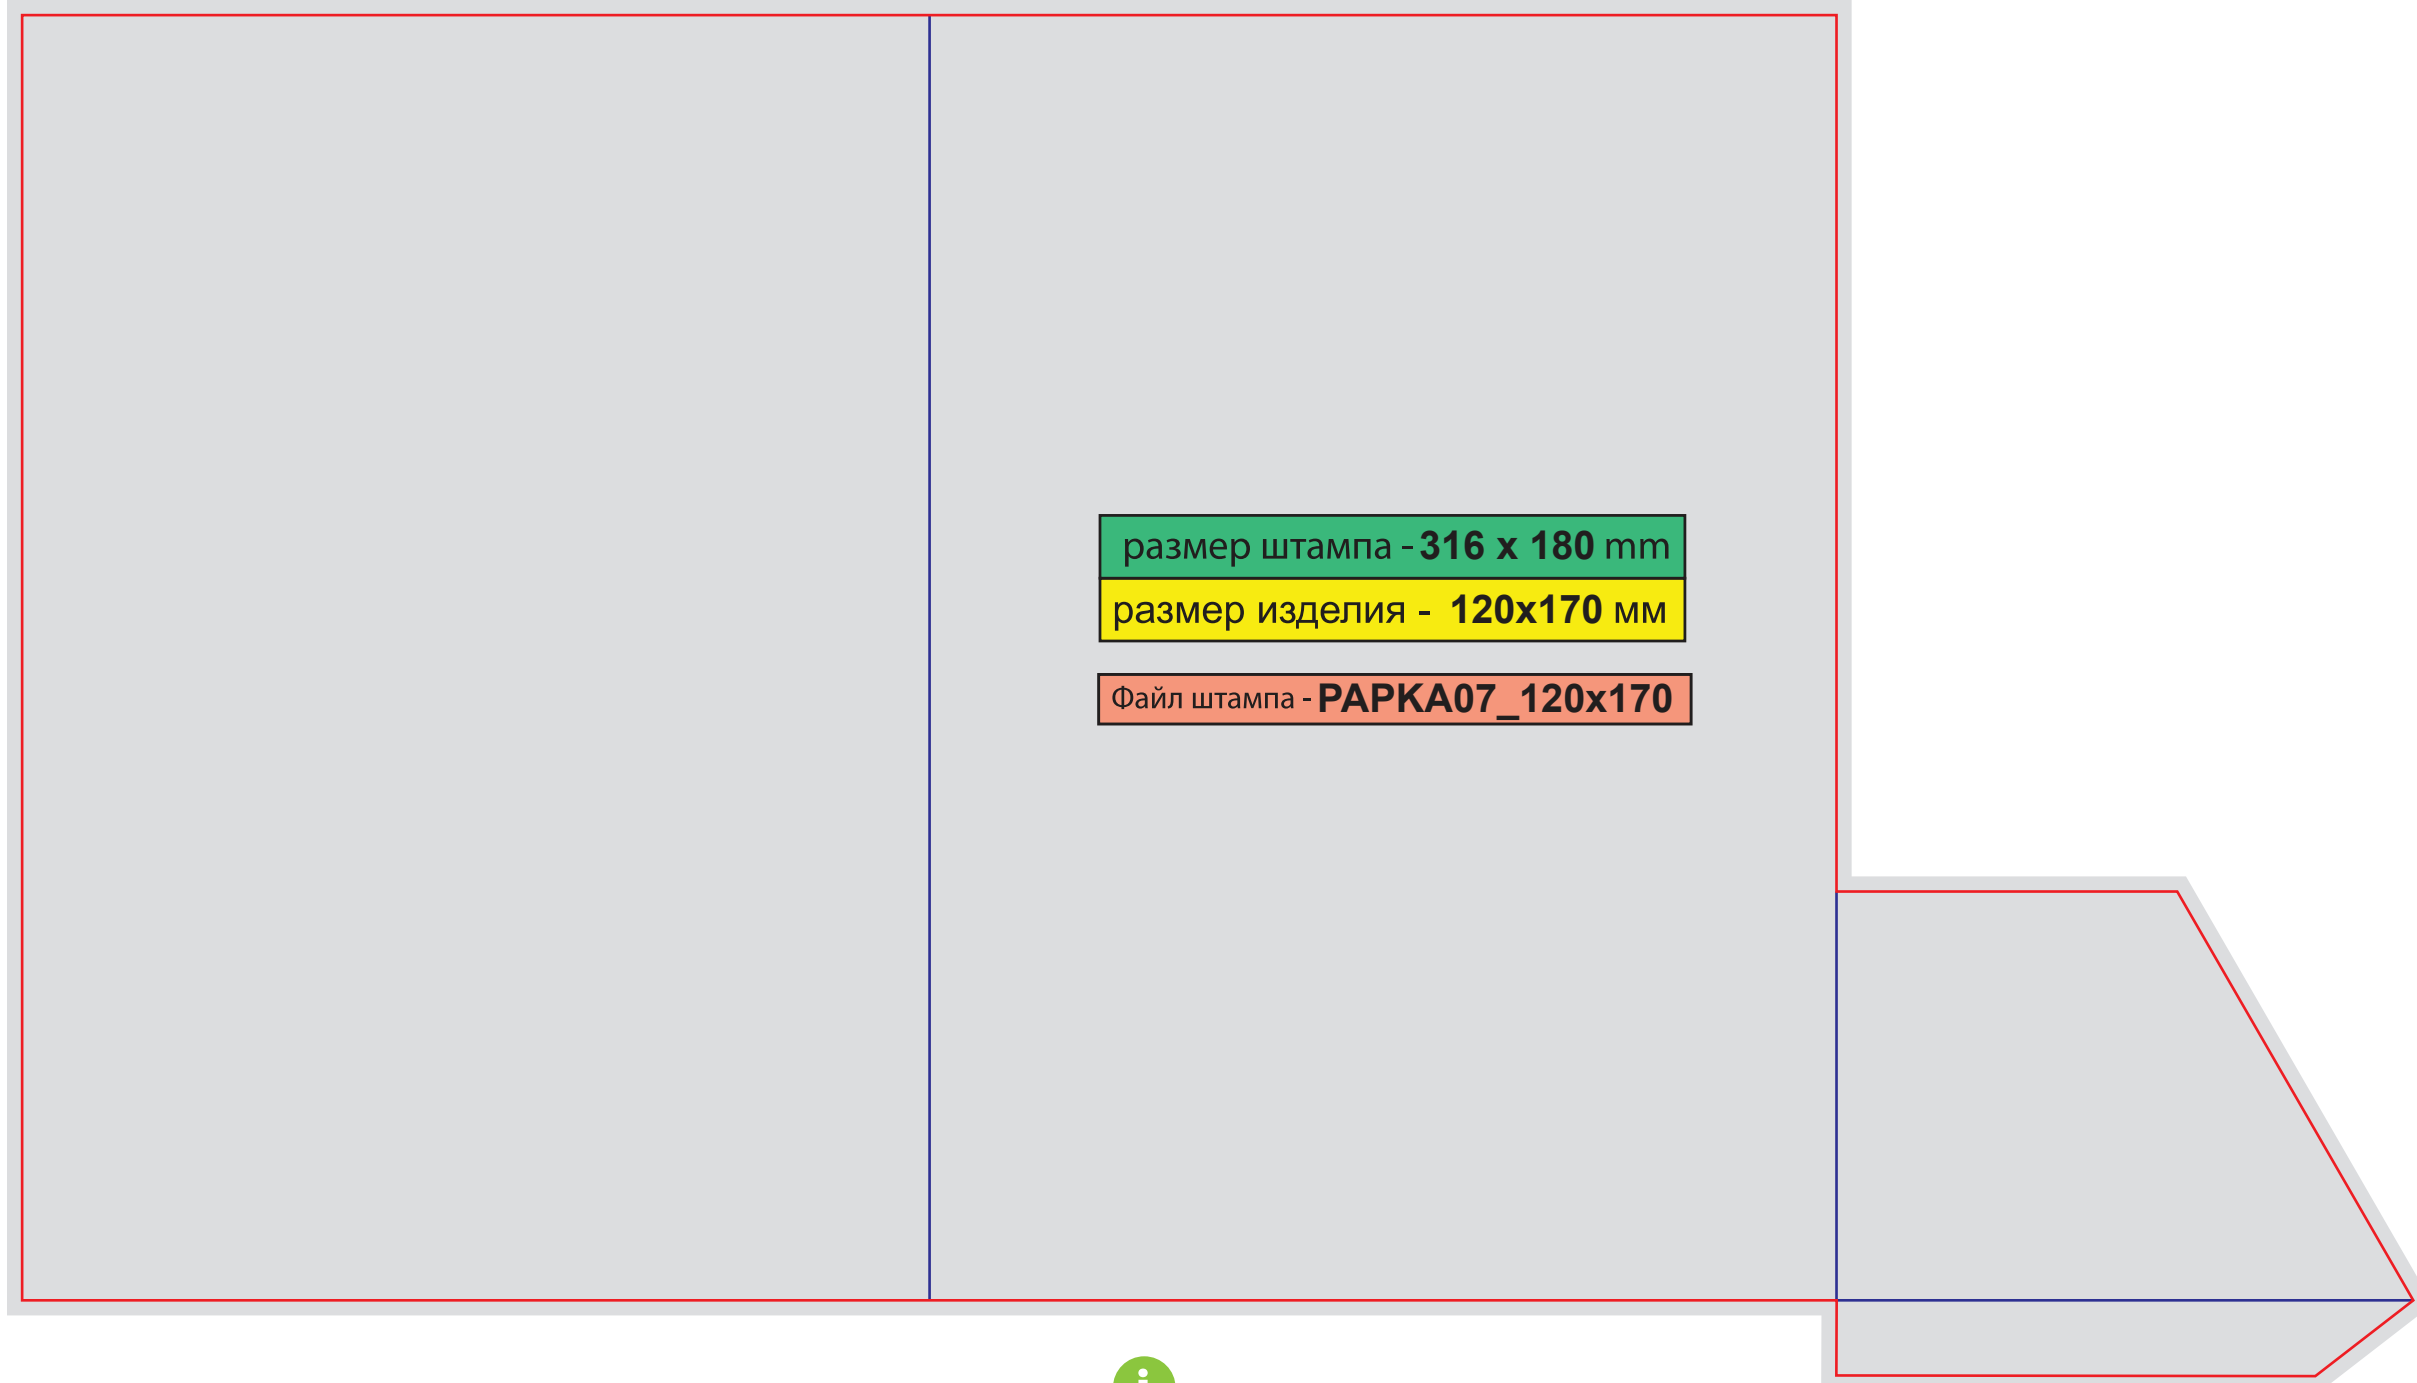

размер штампа - 316 x 180 mm

размер изделия - 120x170 мм

Файл штампа - PPKA07_120x170

Папка-счет

PPKA07_120x170