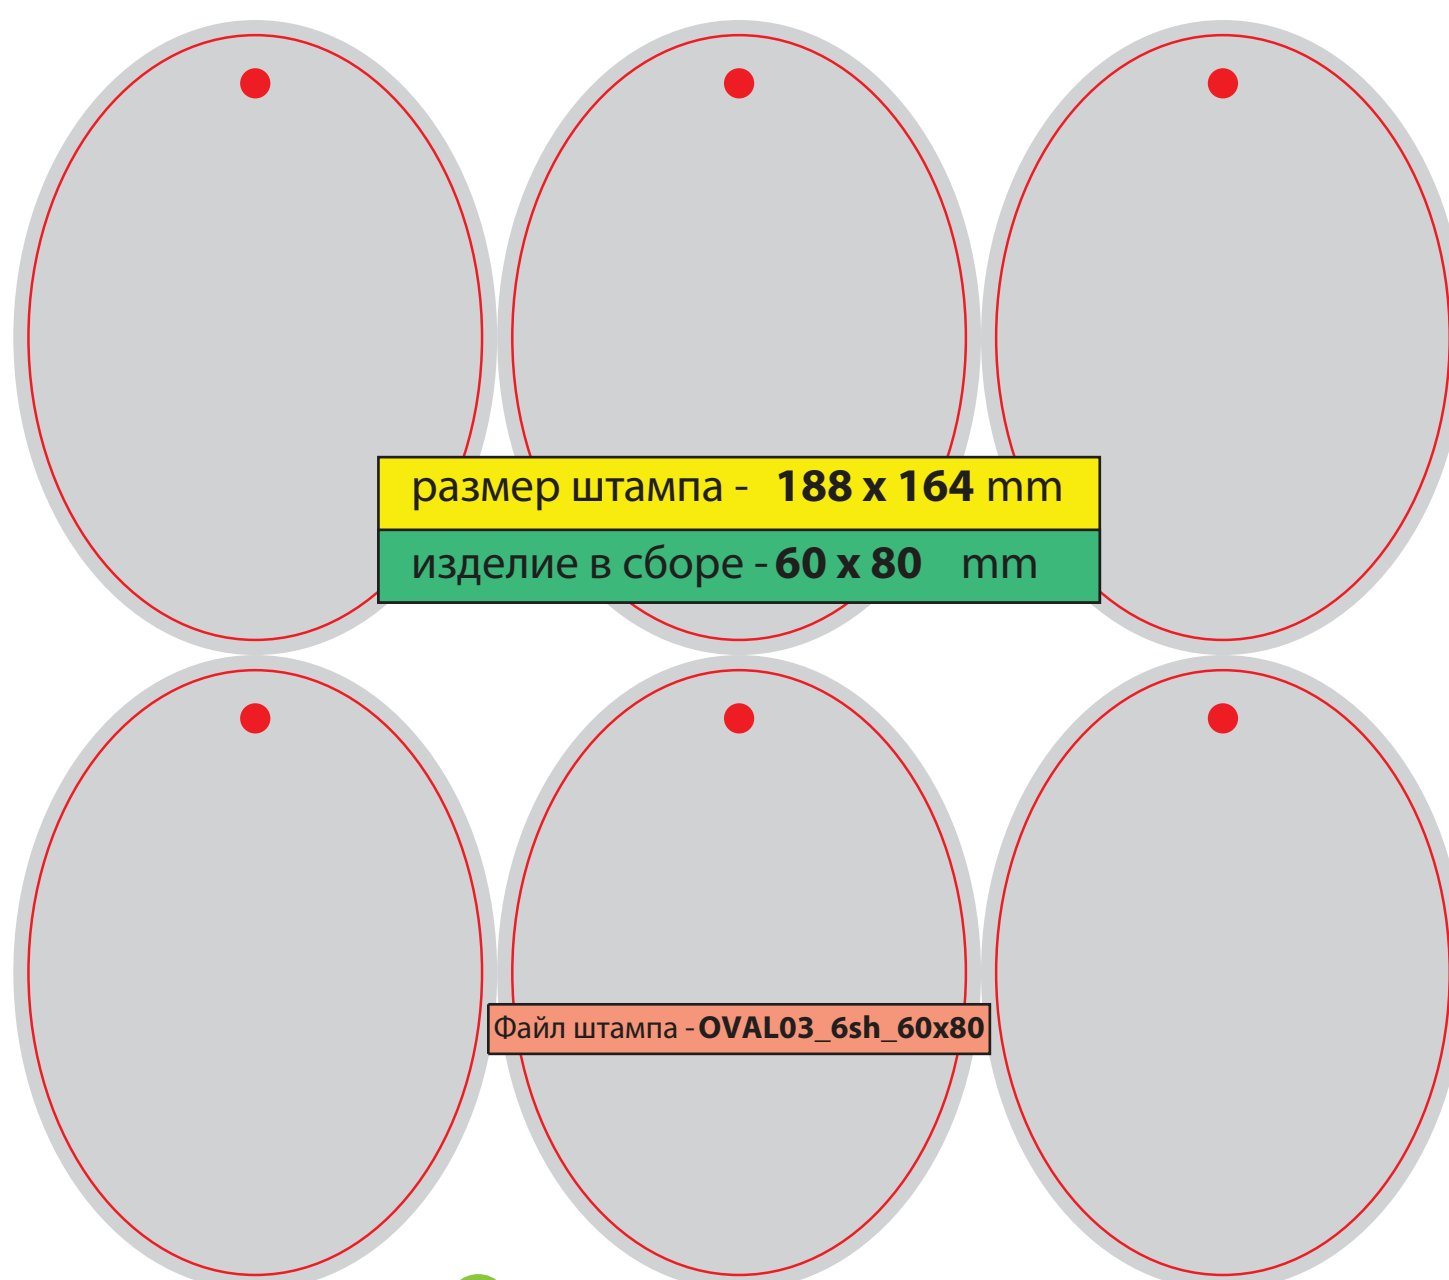

Овальная бирка с отверстием

OVAL03_6sh_60x80