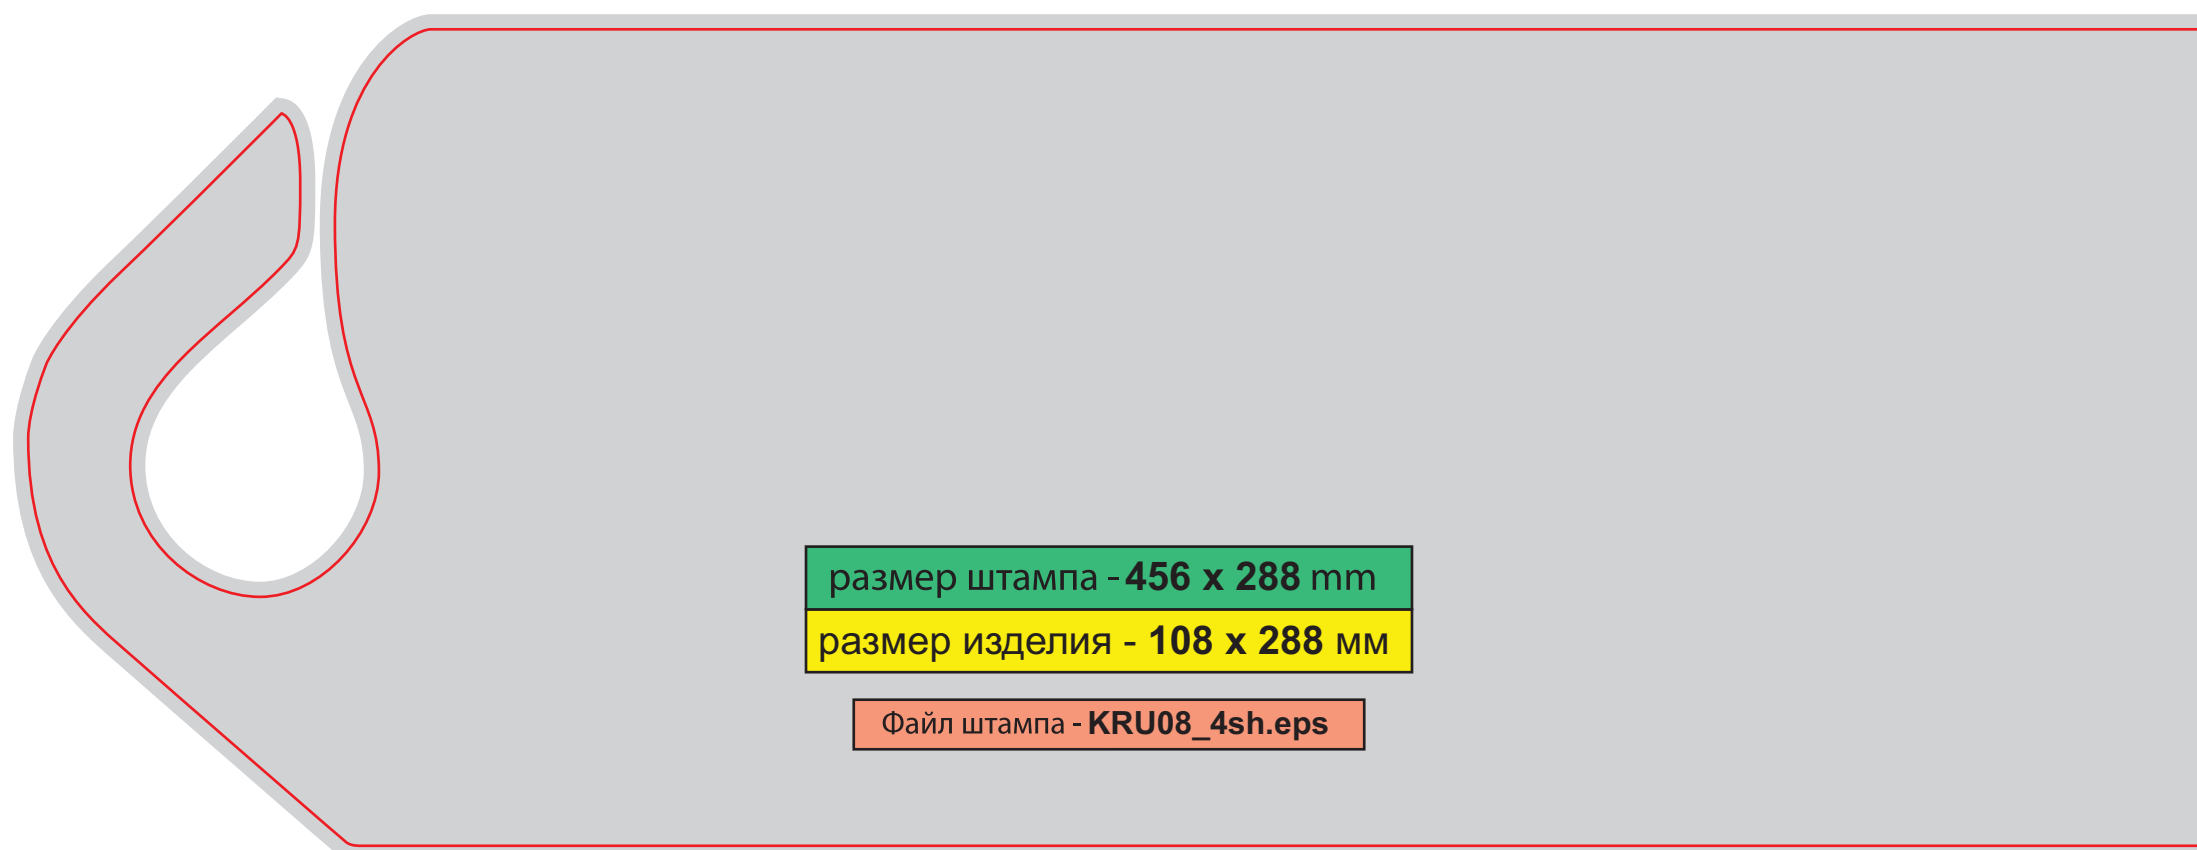

Крючок на дверную ручку

KRU08_4sh