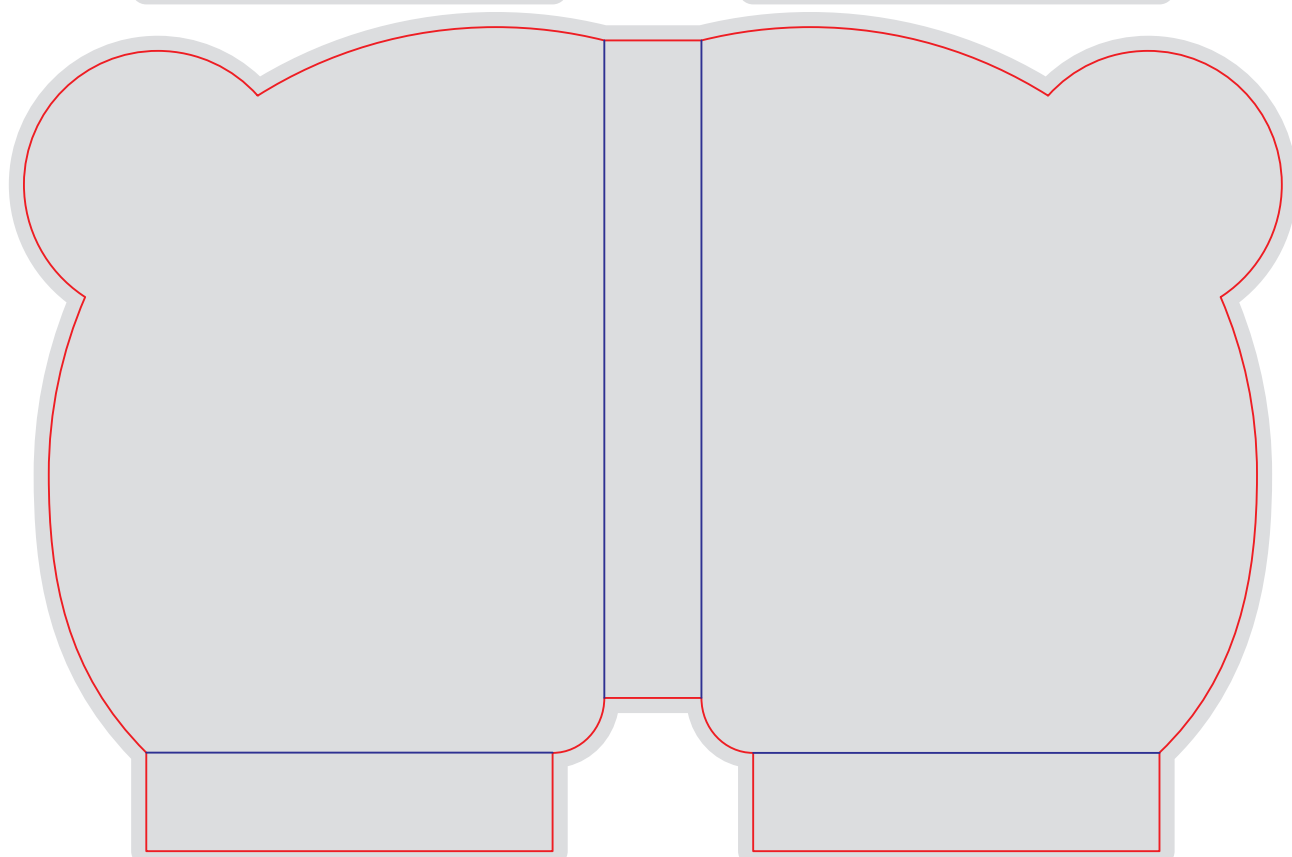

Шелфтокер
SHLFT06_109x166.pdf