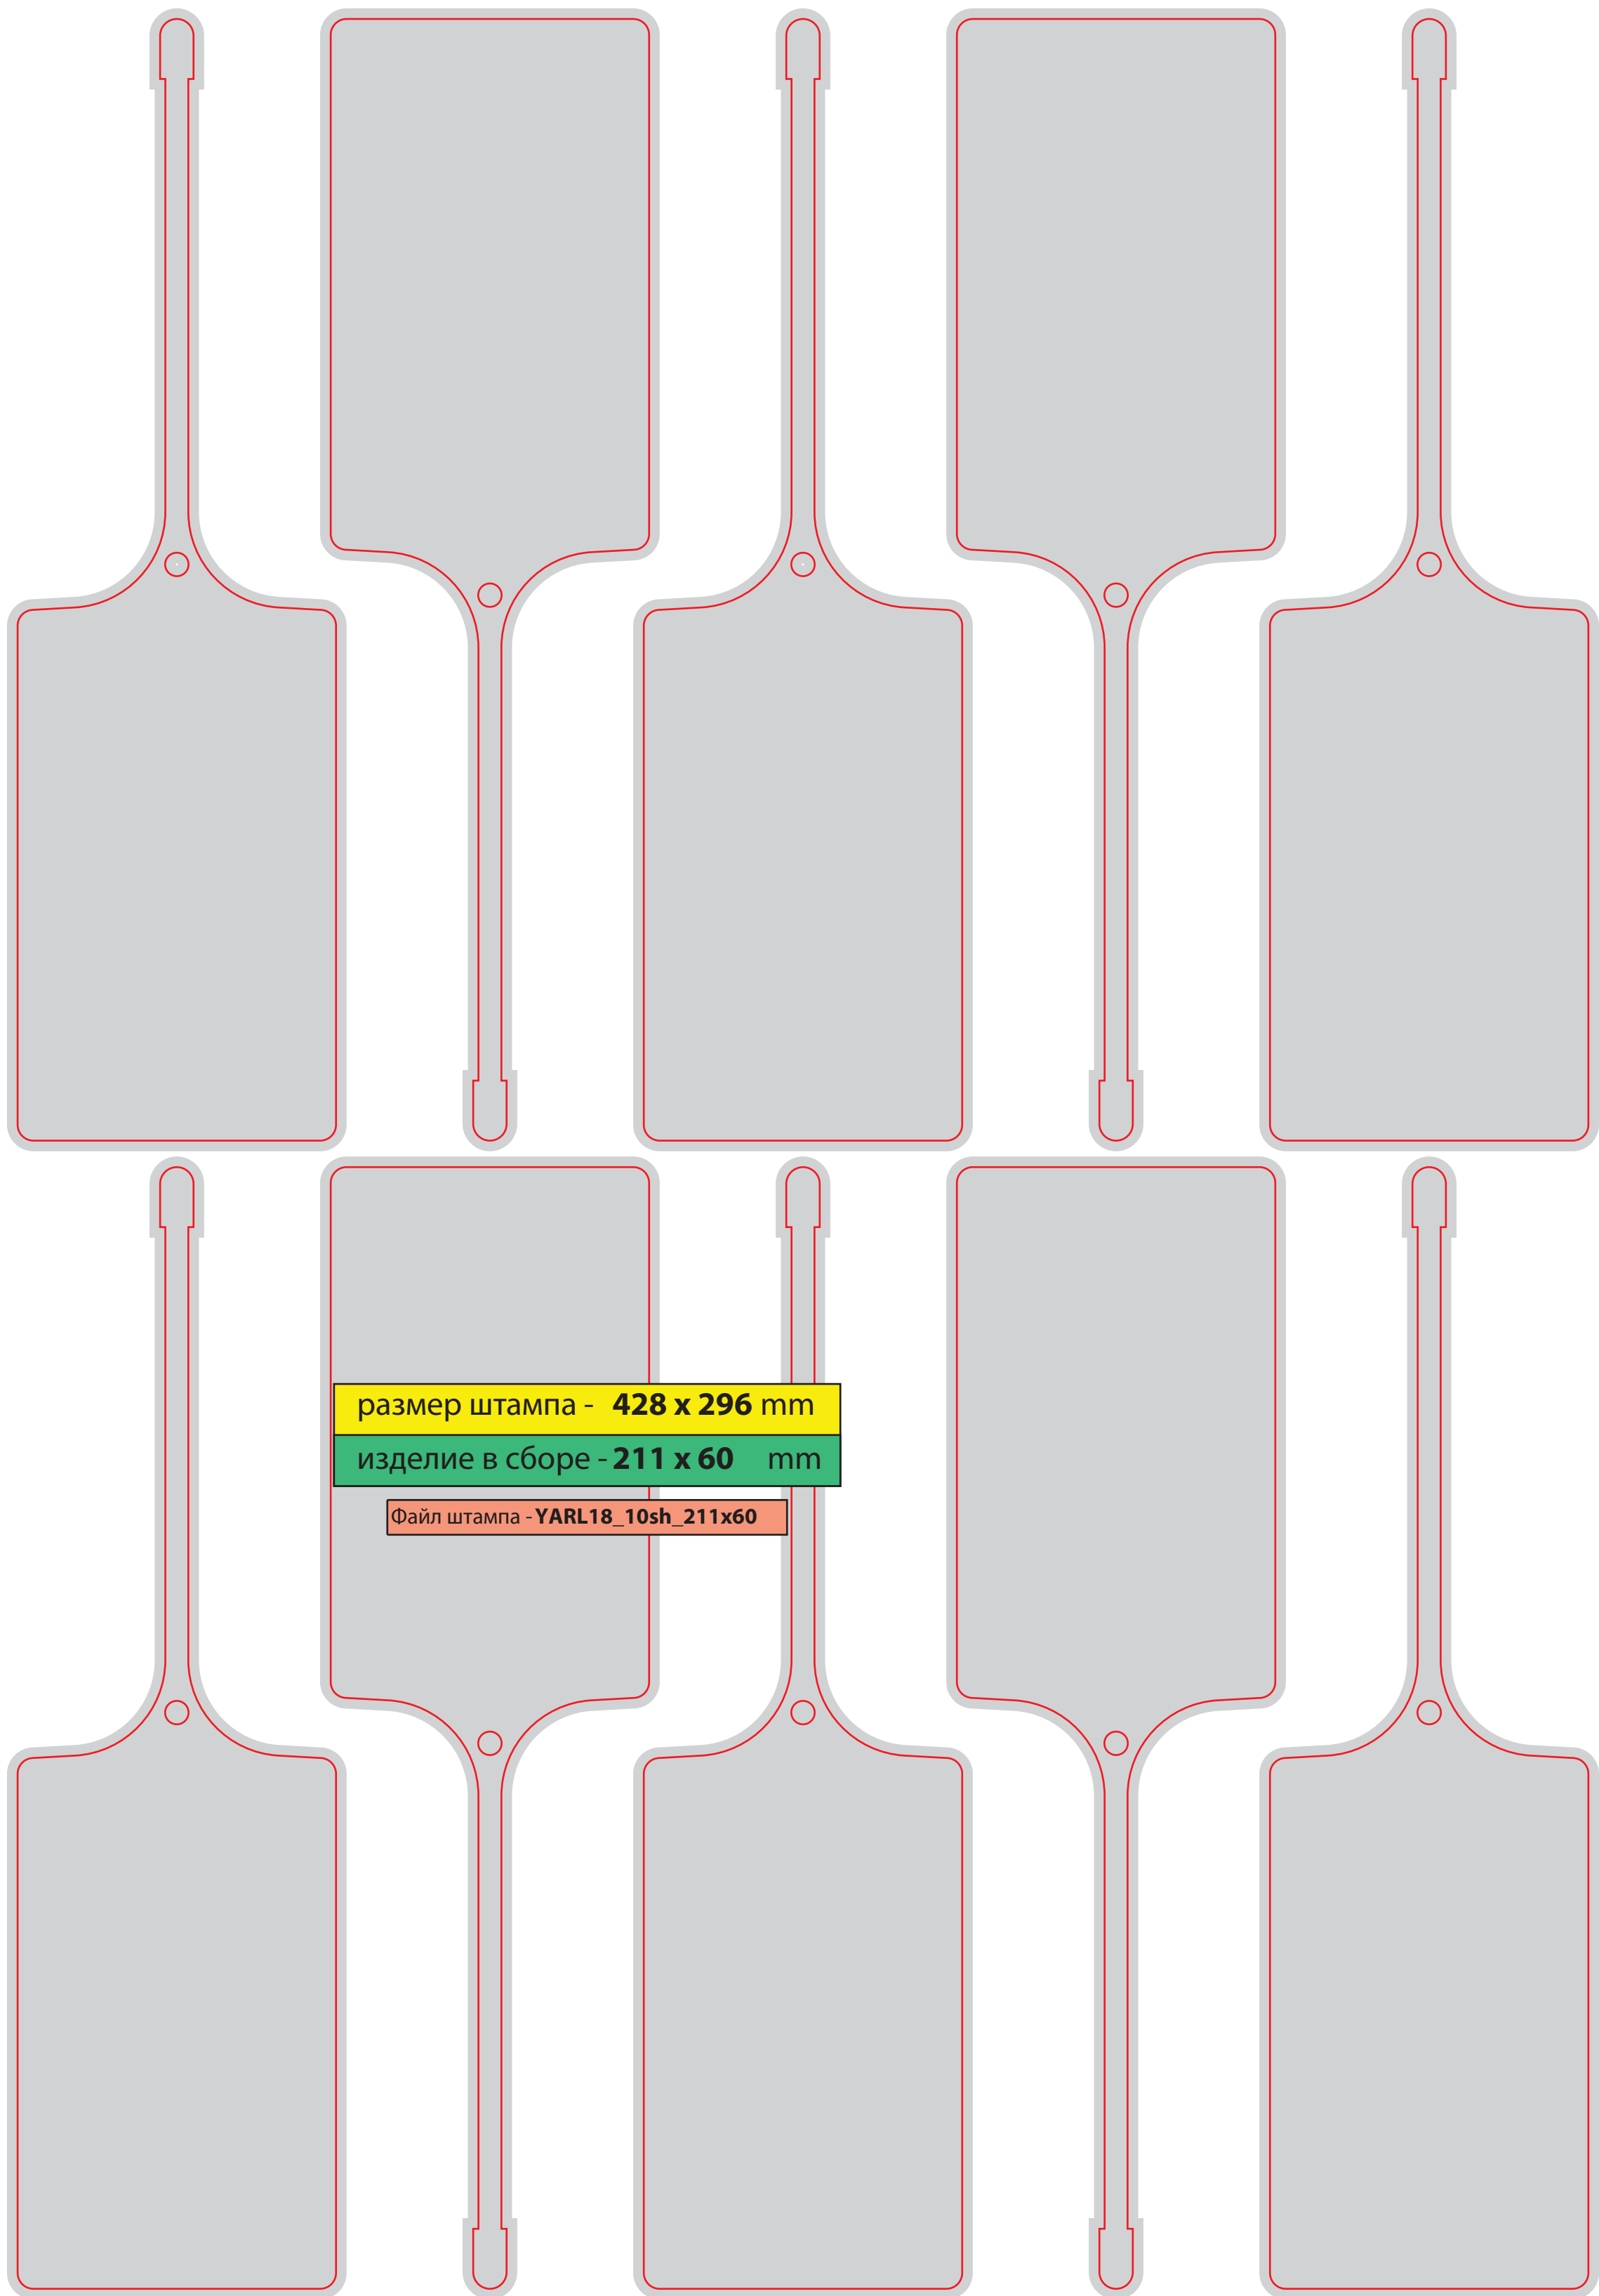

YARL16_28x52_10sh_sprint_Ya_008.pdf

размер штампа - 428 x 296 mm

изделие в сборе - 211 x 60 mm

Файл штампа - YARL18_10sh_211x60

 **Ярлык**

YARL18_10sh_211x60.pdf

Ярлык с отверстием

YARL20_8sh_200x70.pdf