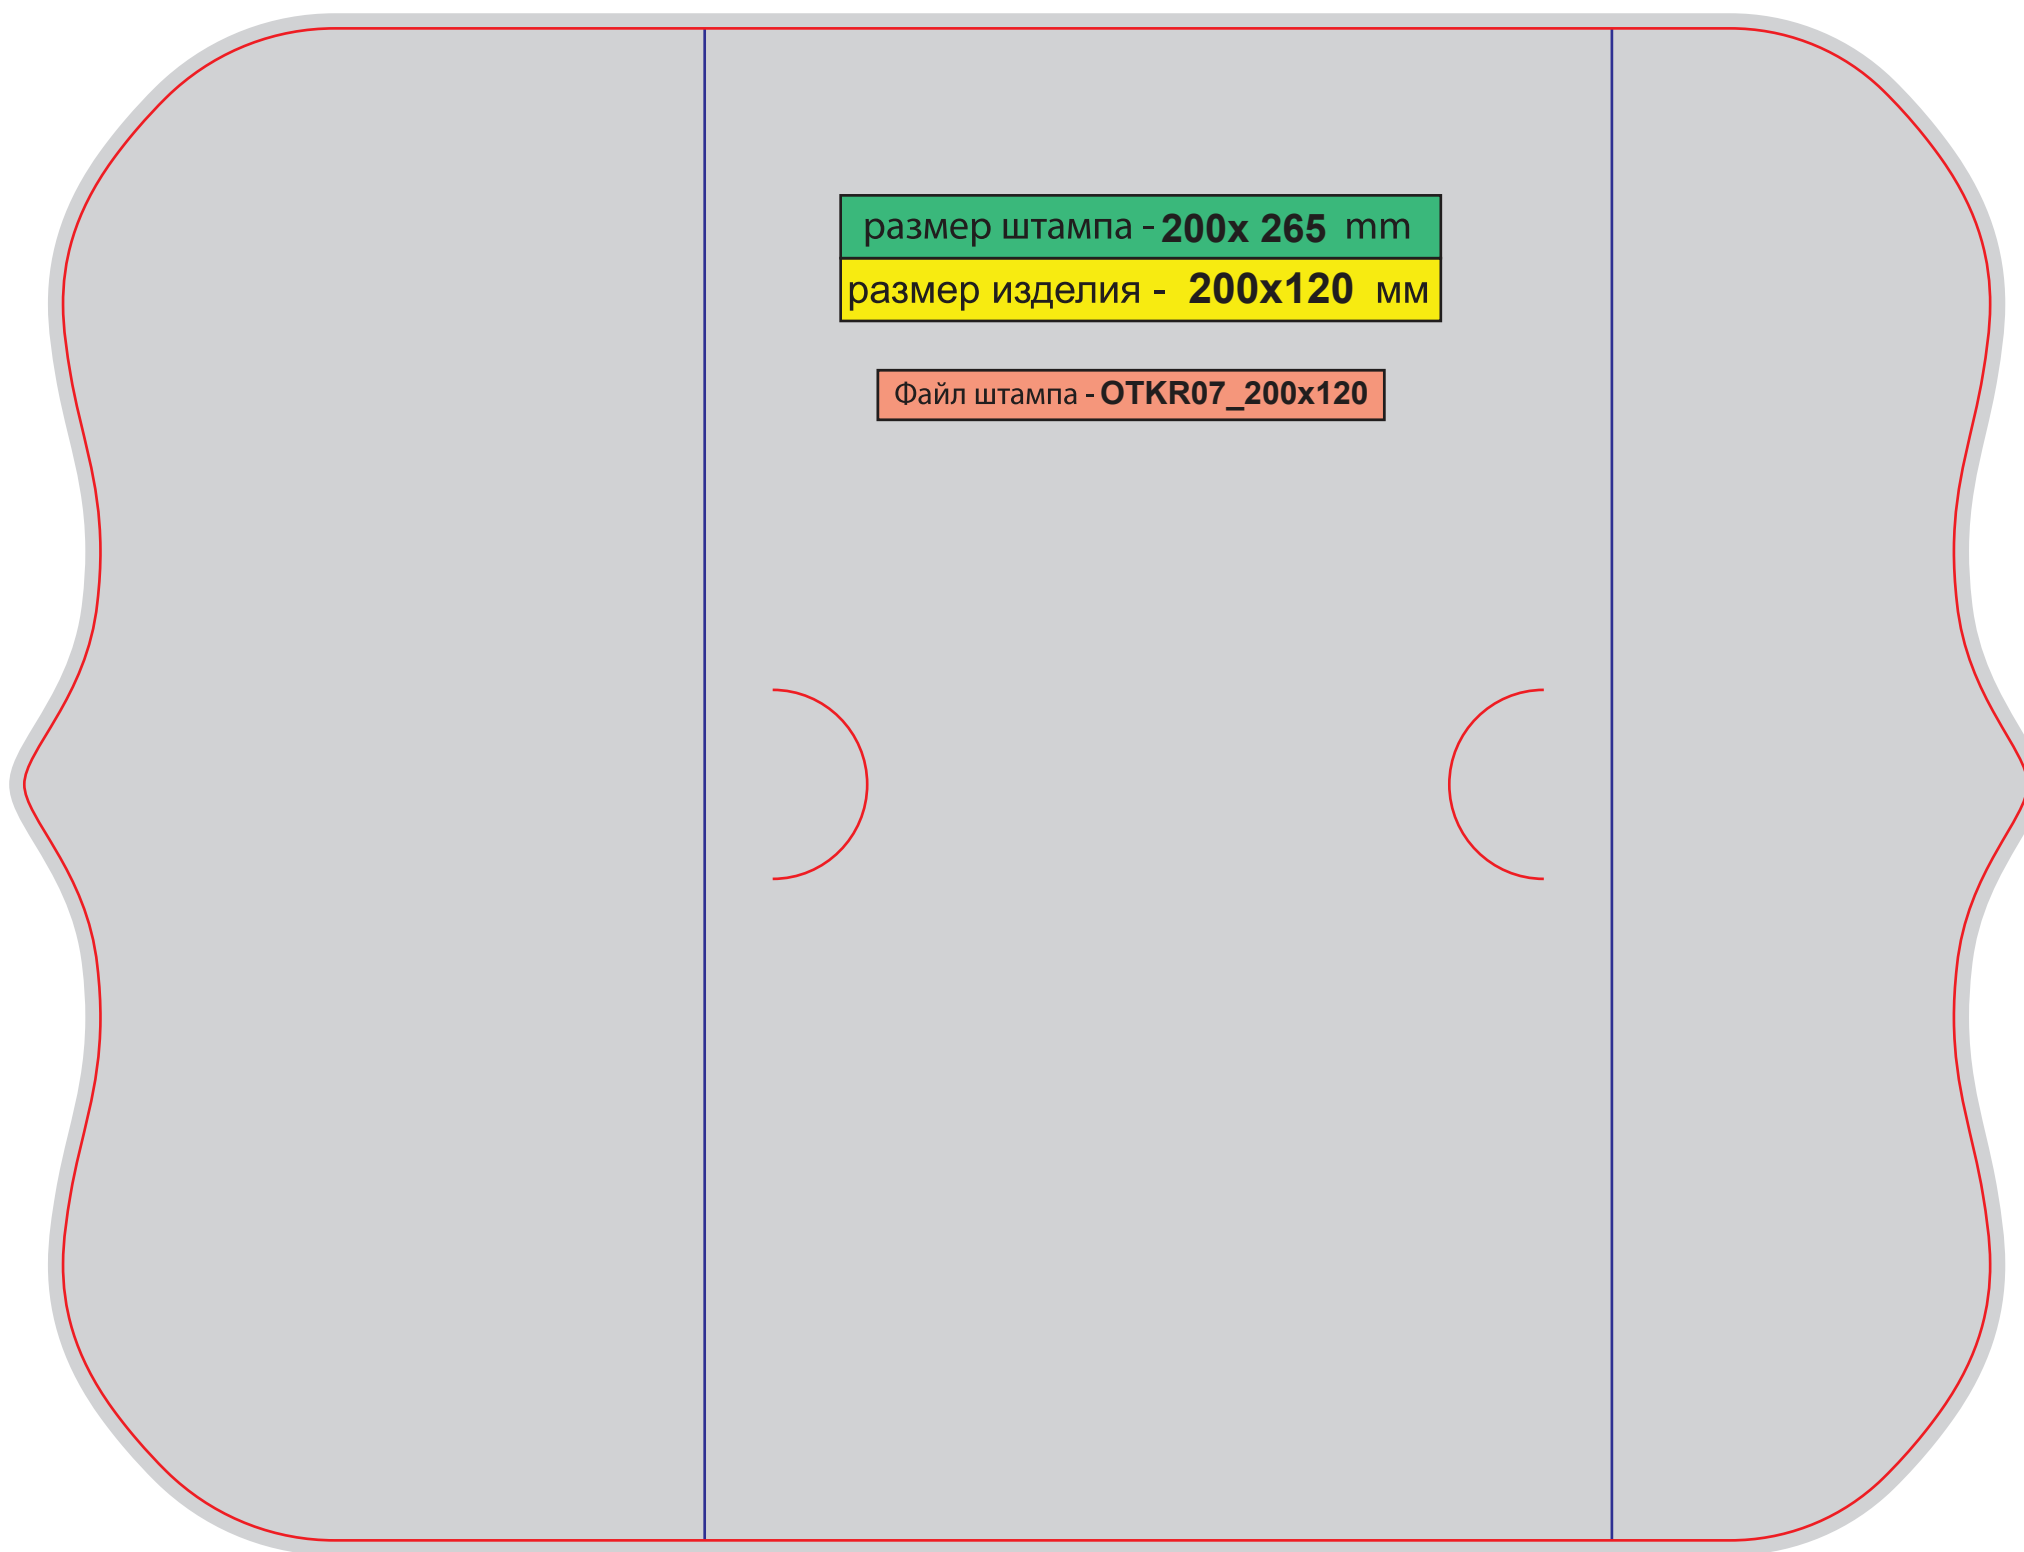

Открытка с отверстием

ОТКР05_FC_105x150

размер штампа - 200 x 406 мм

размер изделия - 200x100 мм

Файл штампа - ОТКР06_200x100-2sh

Открытка с держателем

ОТКР06_200x100-2sh

Открытка с держателем