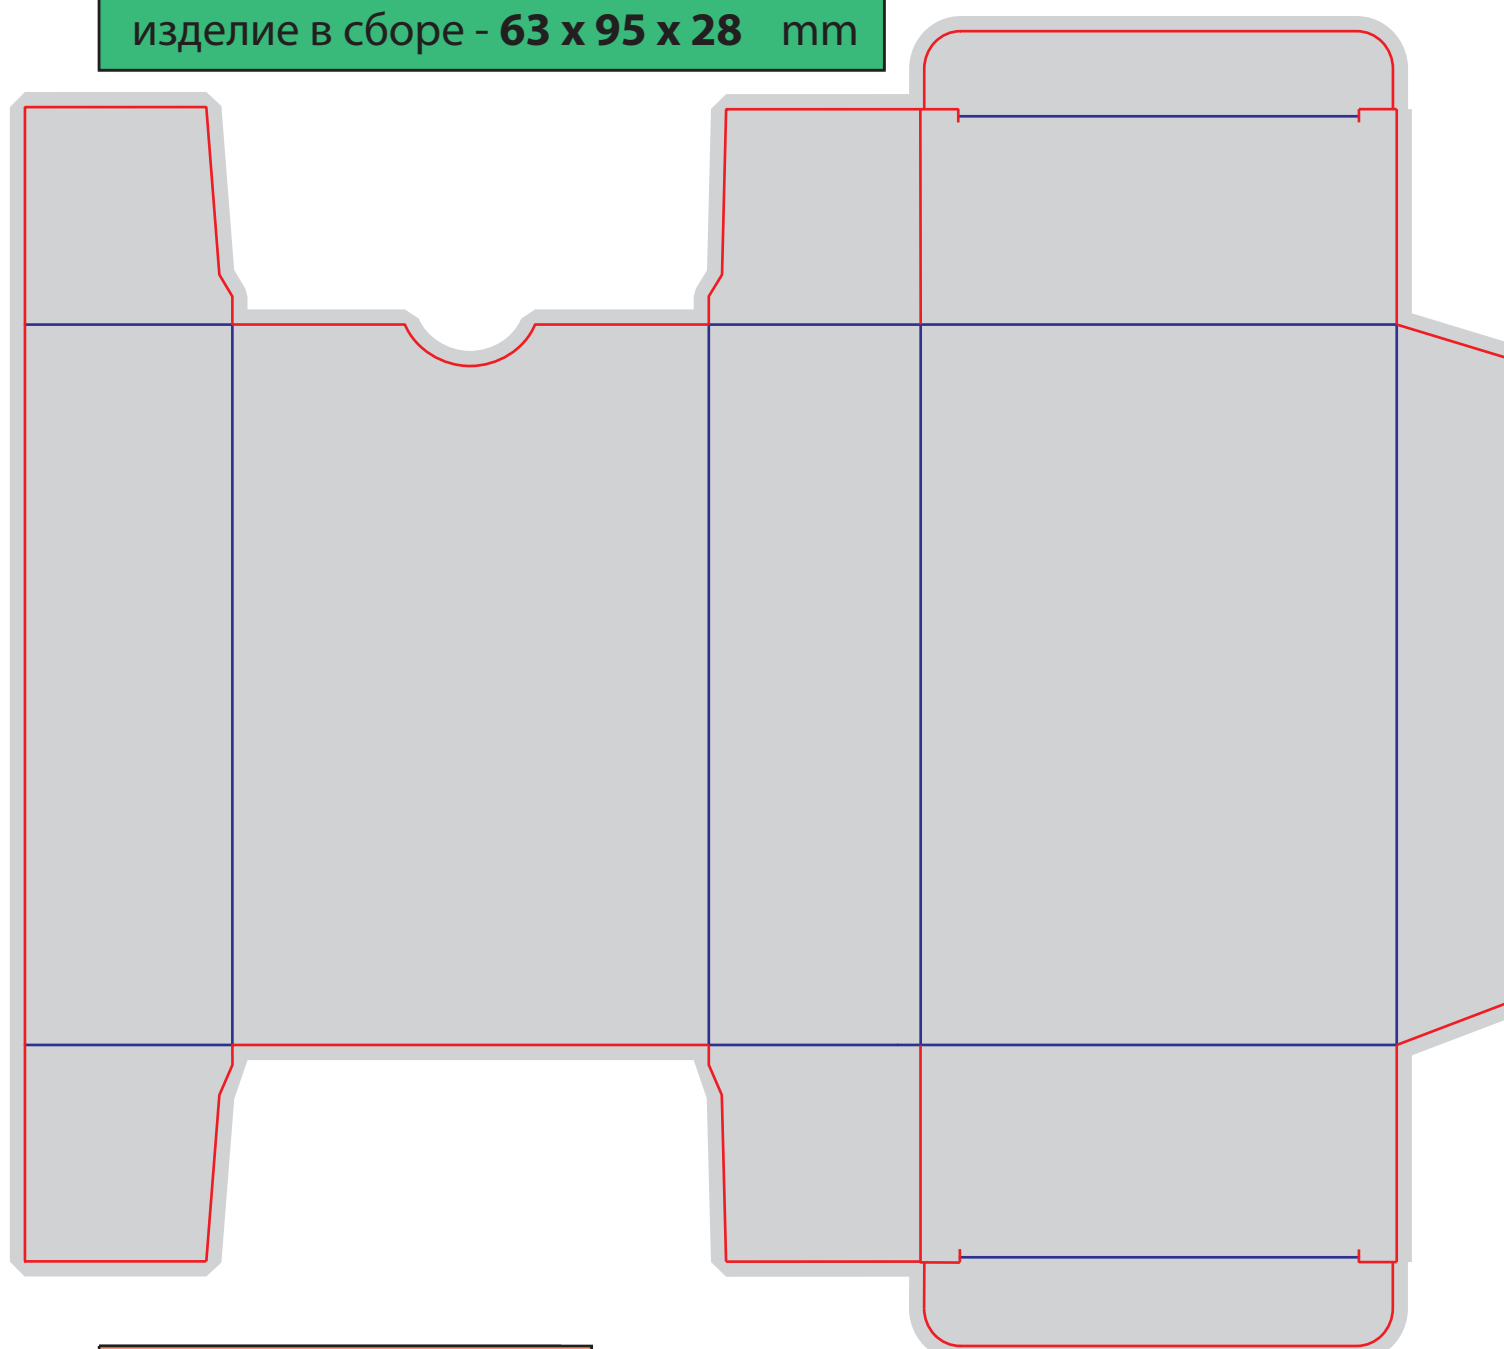

Коробка А5

BOX33_150x200x30

КОРОБКИ СУМОЧКИ

размер штампа - 324 x 242 mm

размер изделия - 210x140x15 мм

Файл штампа - BOX34_210x140x15

размер штампа - 196 x 174 mm

изделие в сборе - 63 x 95 x 28 mm