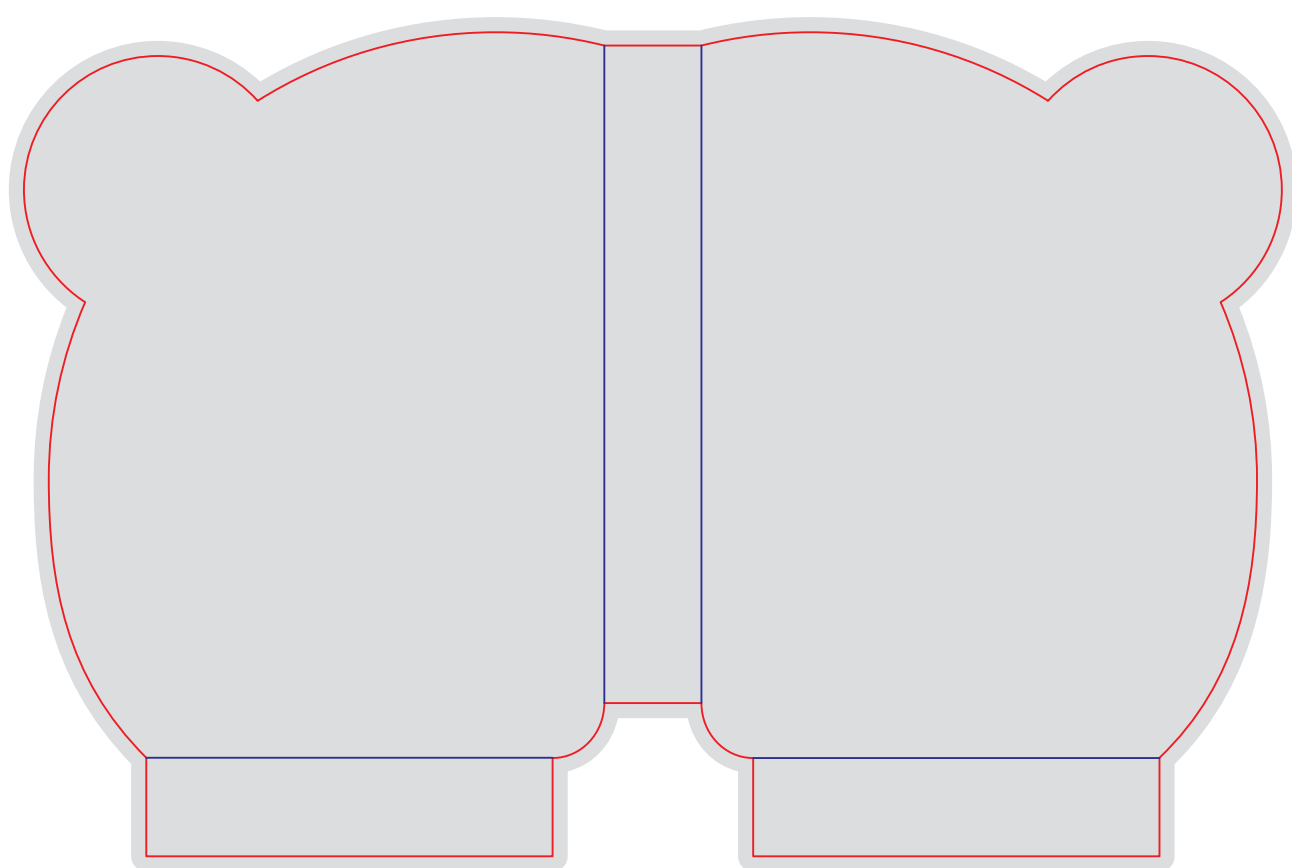

размер штампа - 451 x 280 мм
размер изделия - 109 x 166 мм

Файл штампа - SHLFT06_109x166