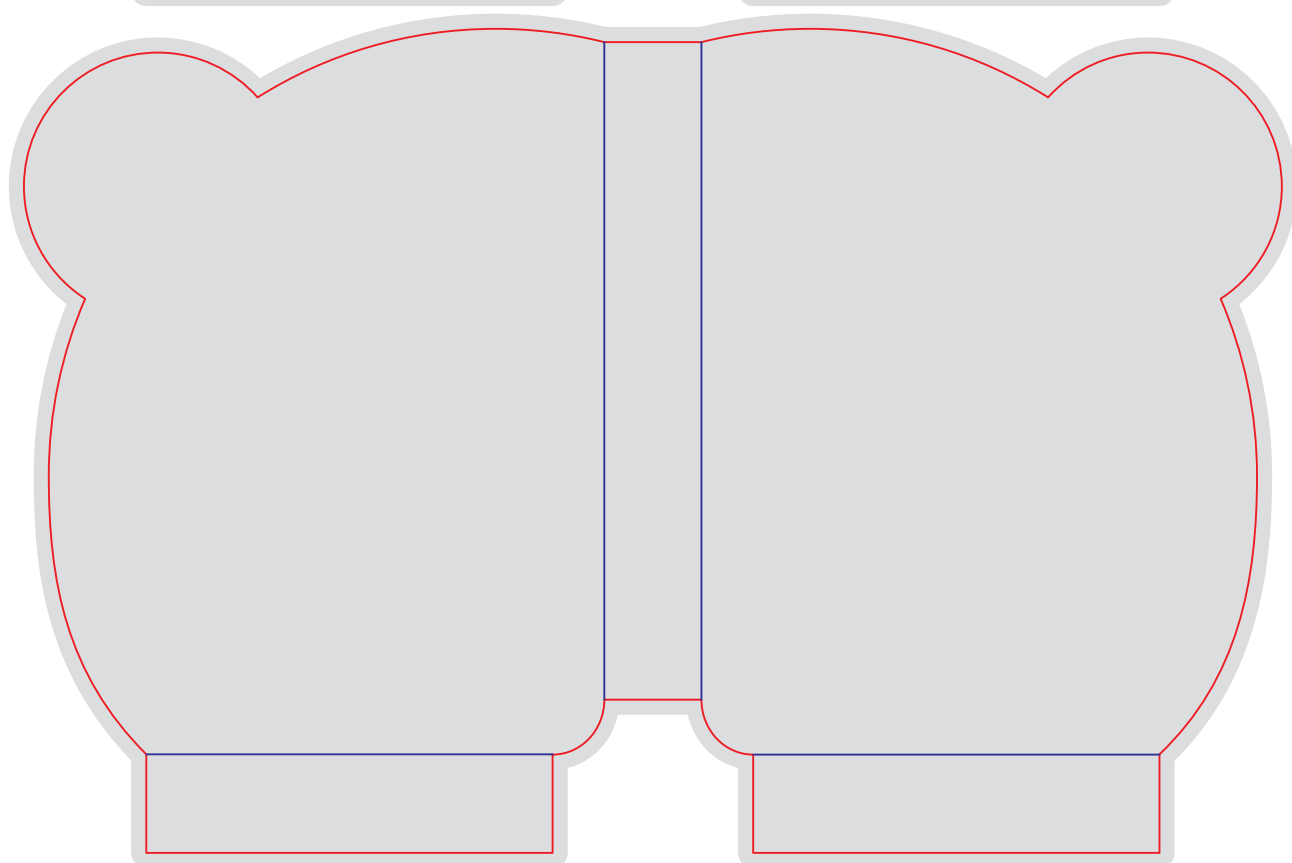

Шелфтокер
SHLFT06_109x166.pdf