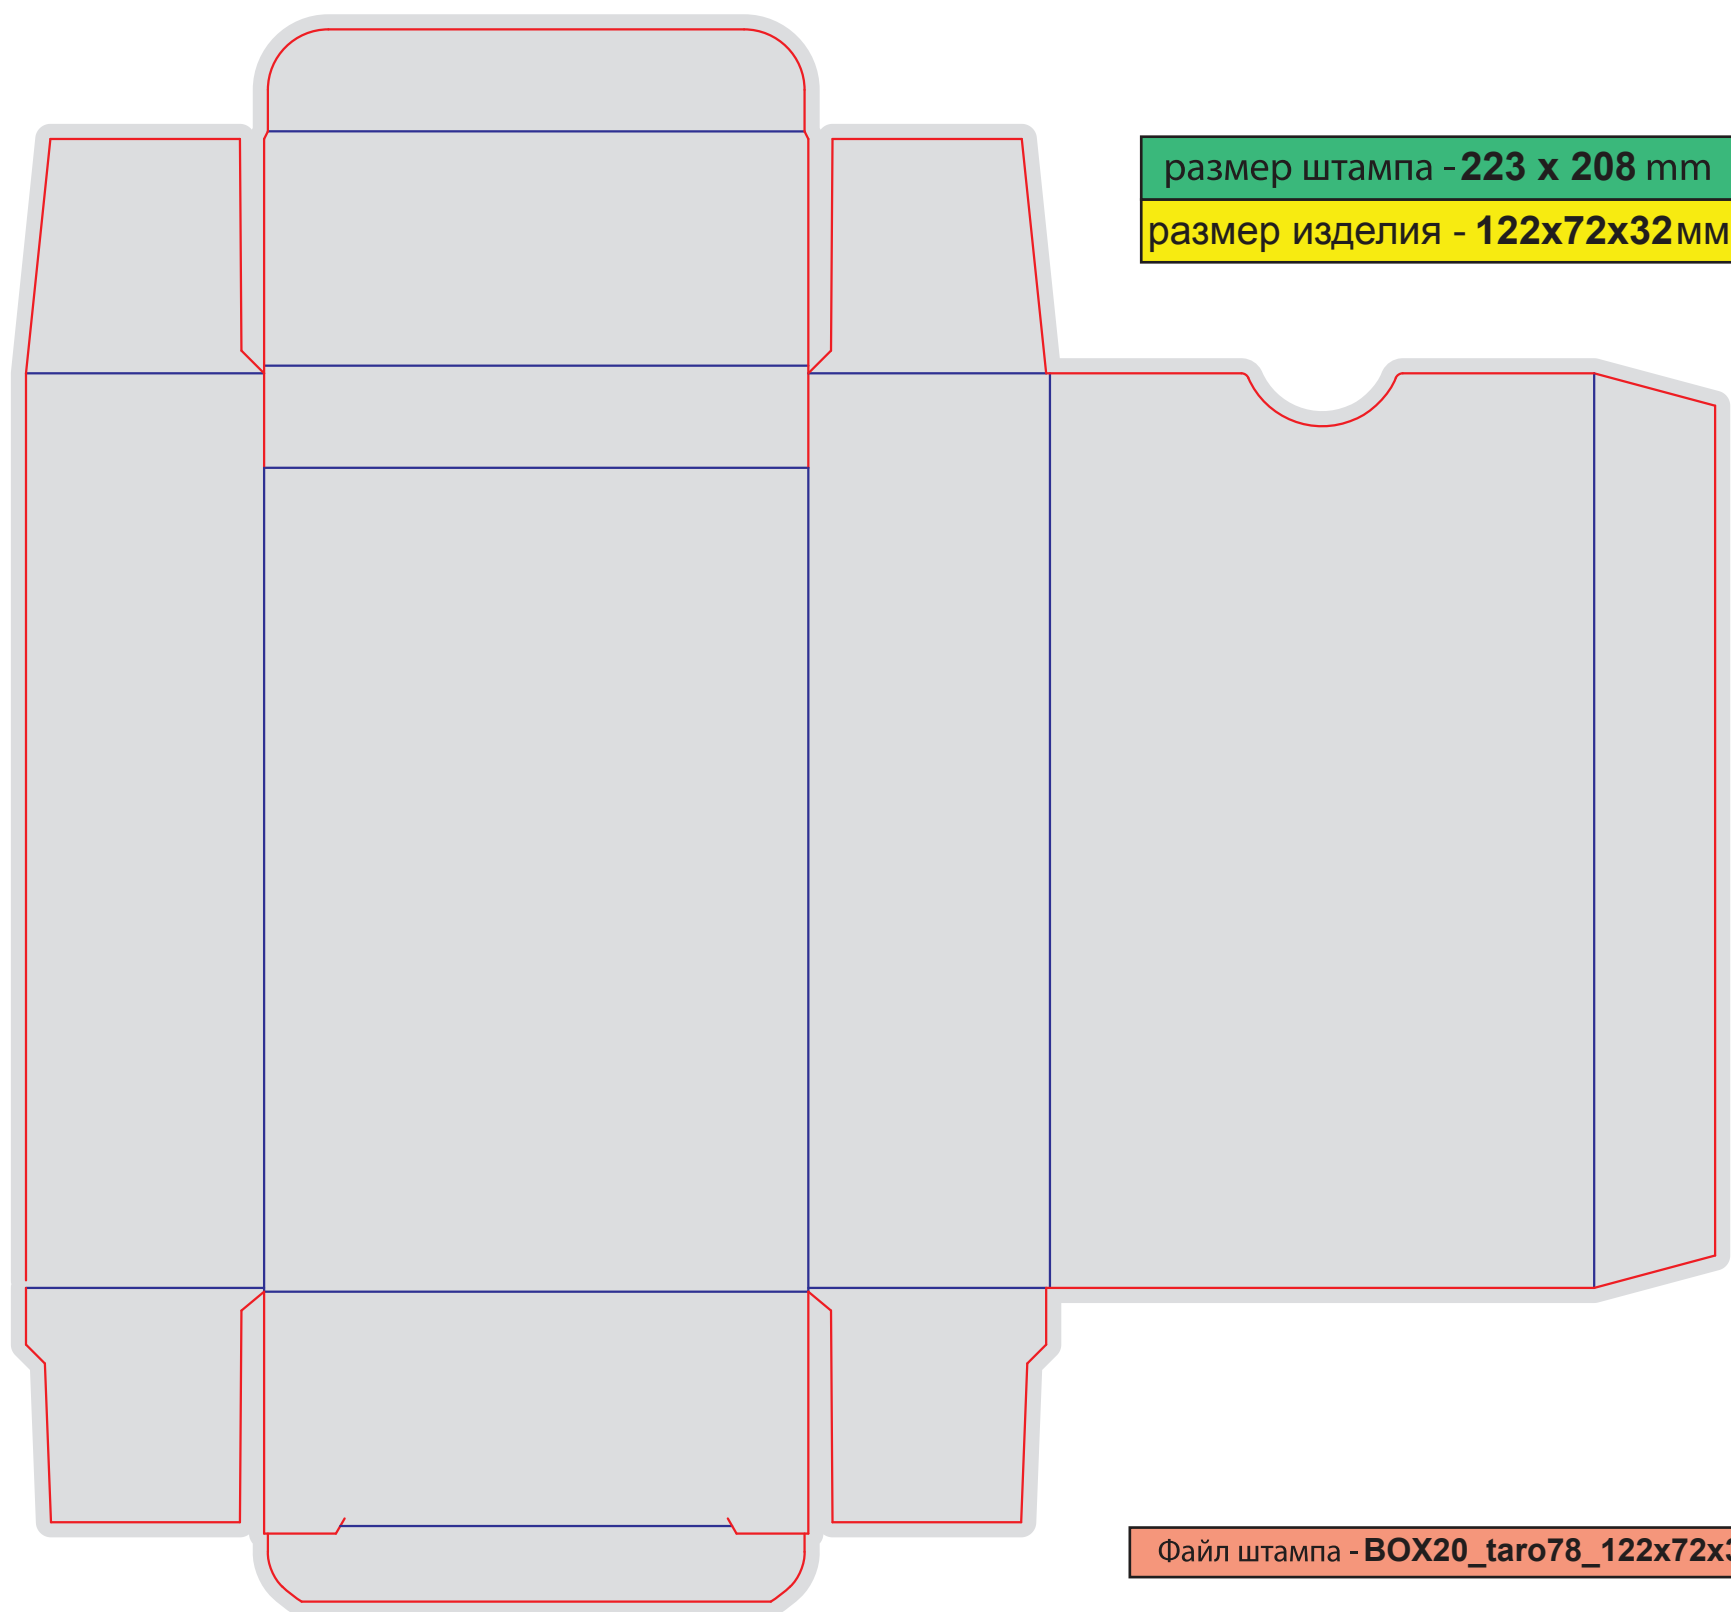

размер штампа - 223 x 208 мм
размер изделия - 122x72x32мм

Файл штампа - BOX20_taro78_122x72x32

Коробка карт Таро (78 карт)

BOX20_taro78_122x72x32