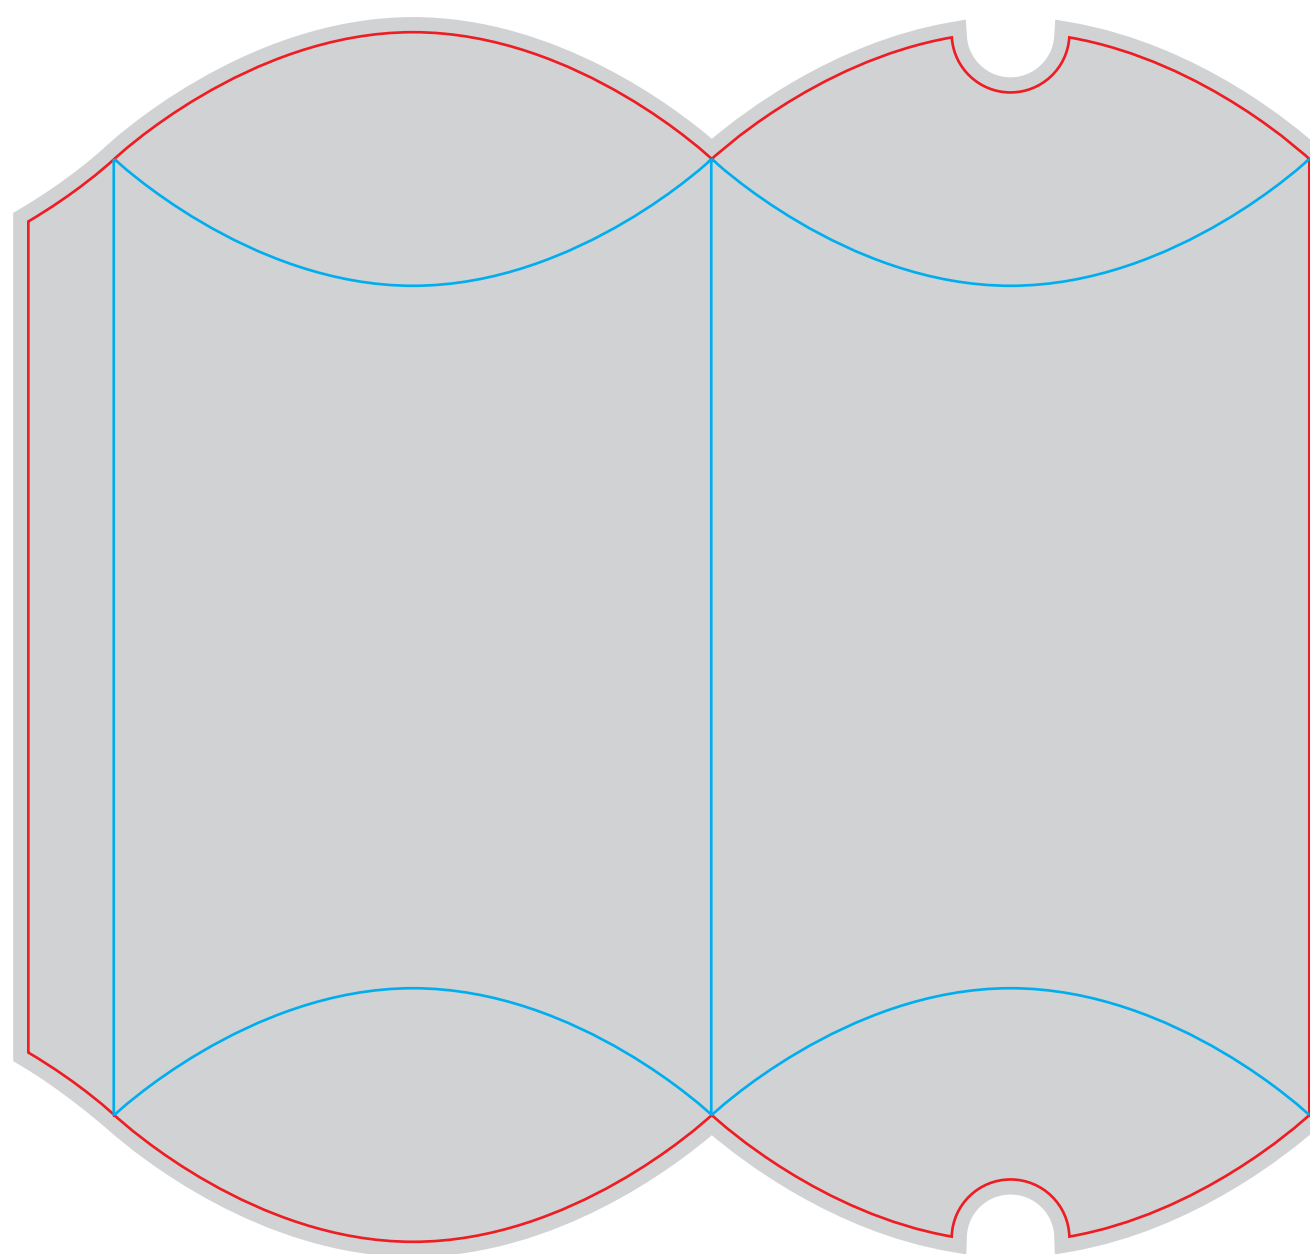

размер штампа - 160 x 170 мм
размер изделия - 126 x 79 x 34 мм

Файл штампа - SUM02_smalltubus.eps

i
Коробка-пирожок малая

SUM02_smalltubus