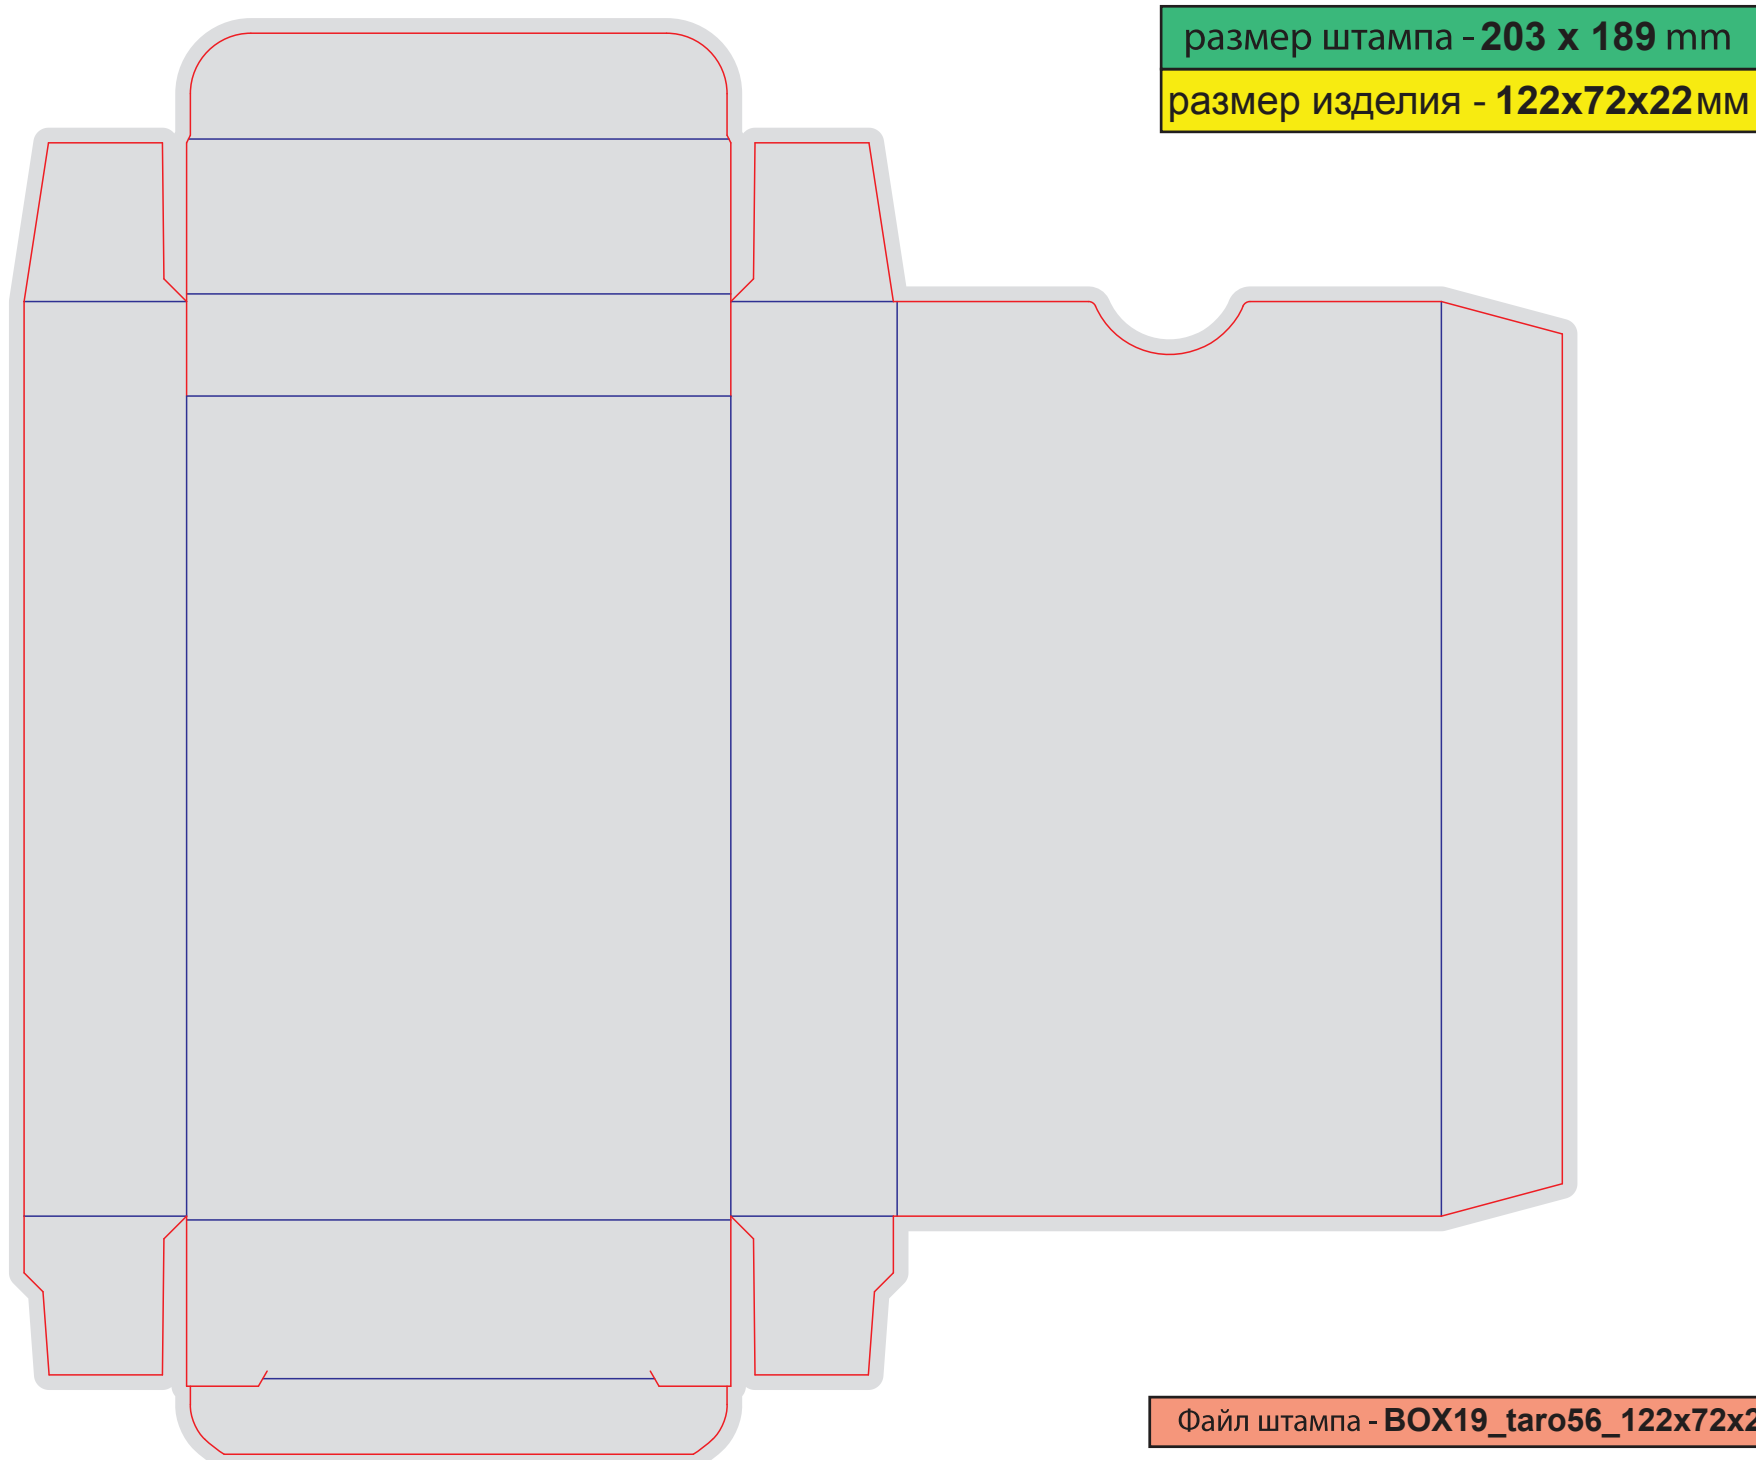

Коробка карт Таро (56 карт)

BOX19_taro56_122x72x22