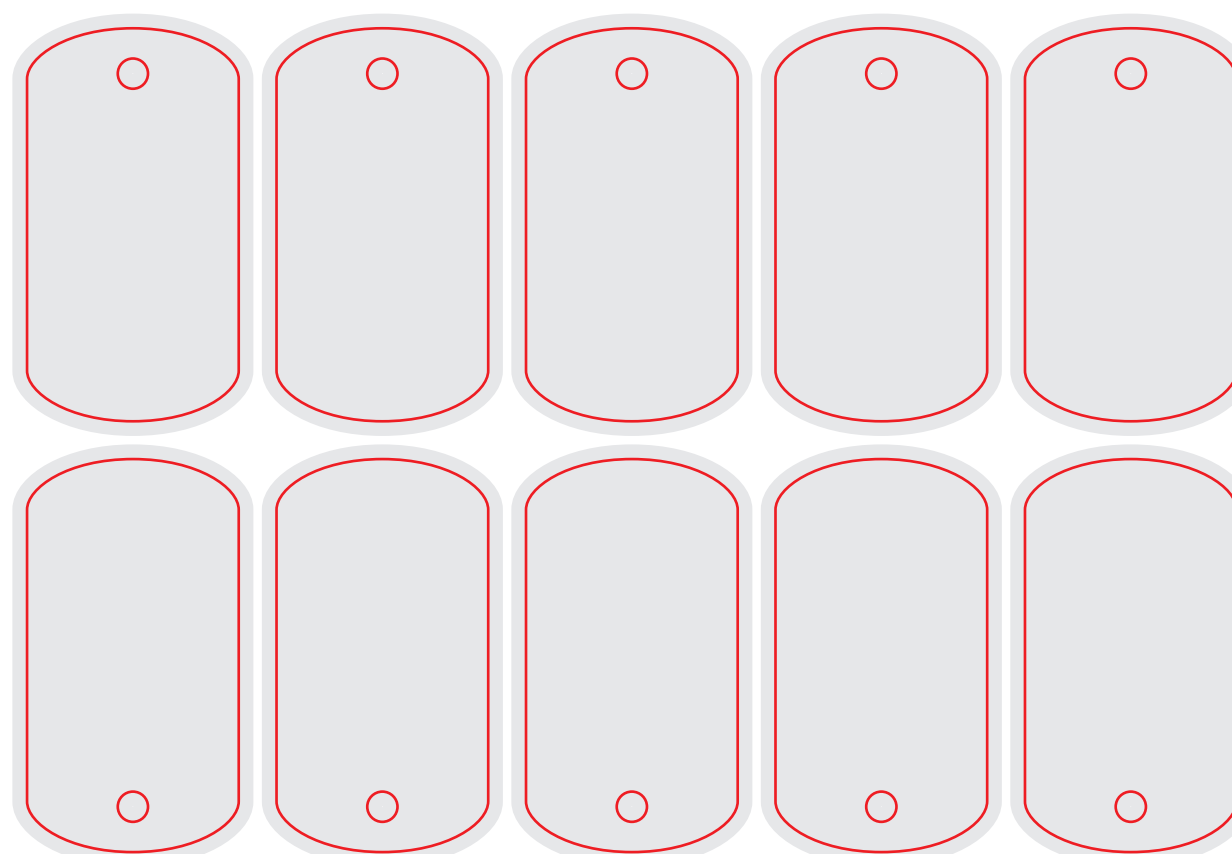

YARL17_6sh_119x143.pdf

Ярлыки

Название штампа: Я_008

Размер штампа: 160x109 мм

Размер изделия: 28x52 мм

Штамп С-ПРИНТ

Файл штампа - YARL16_28x52_10sh_sprint_Ya_008

Ярлык с отверстием