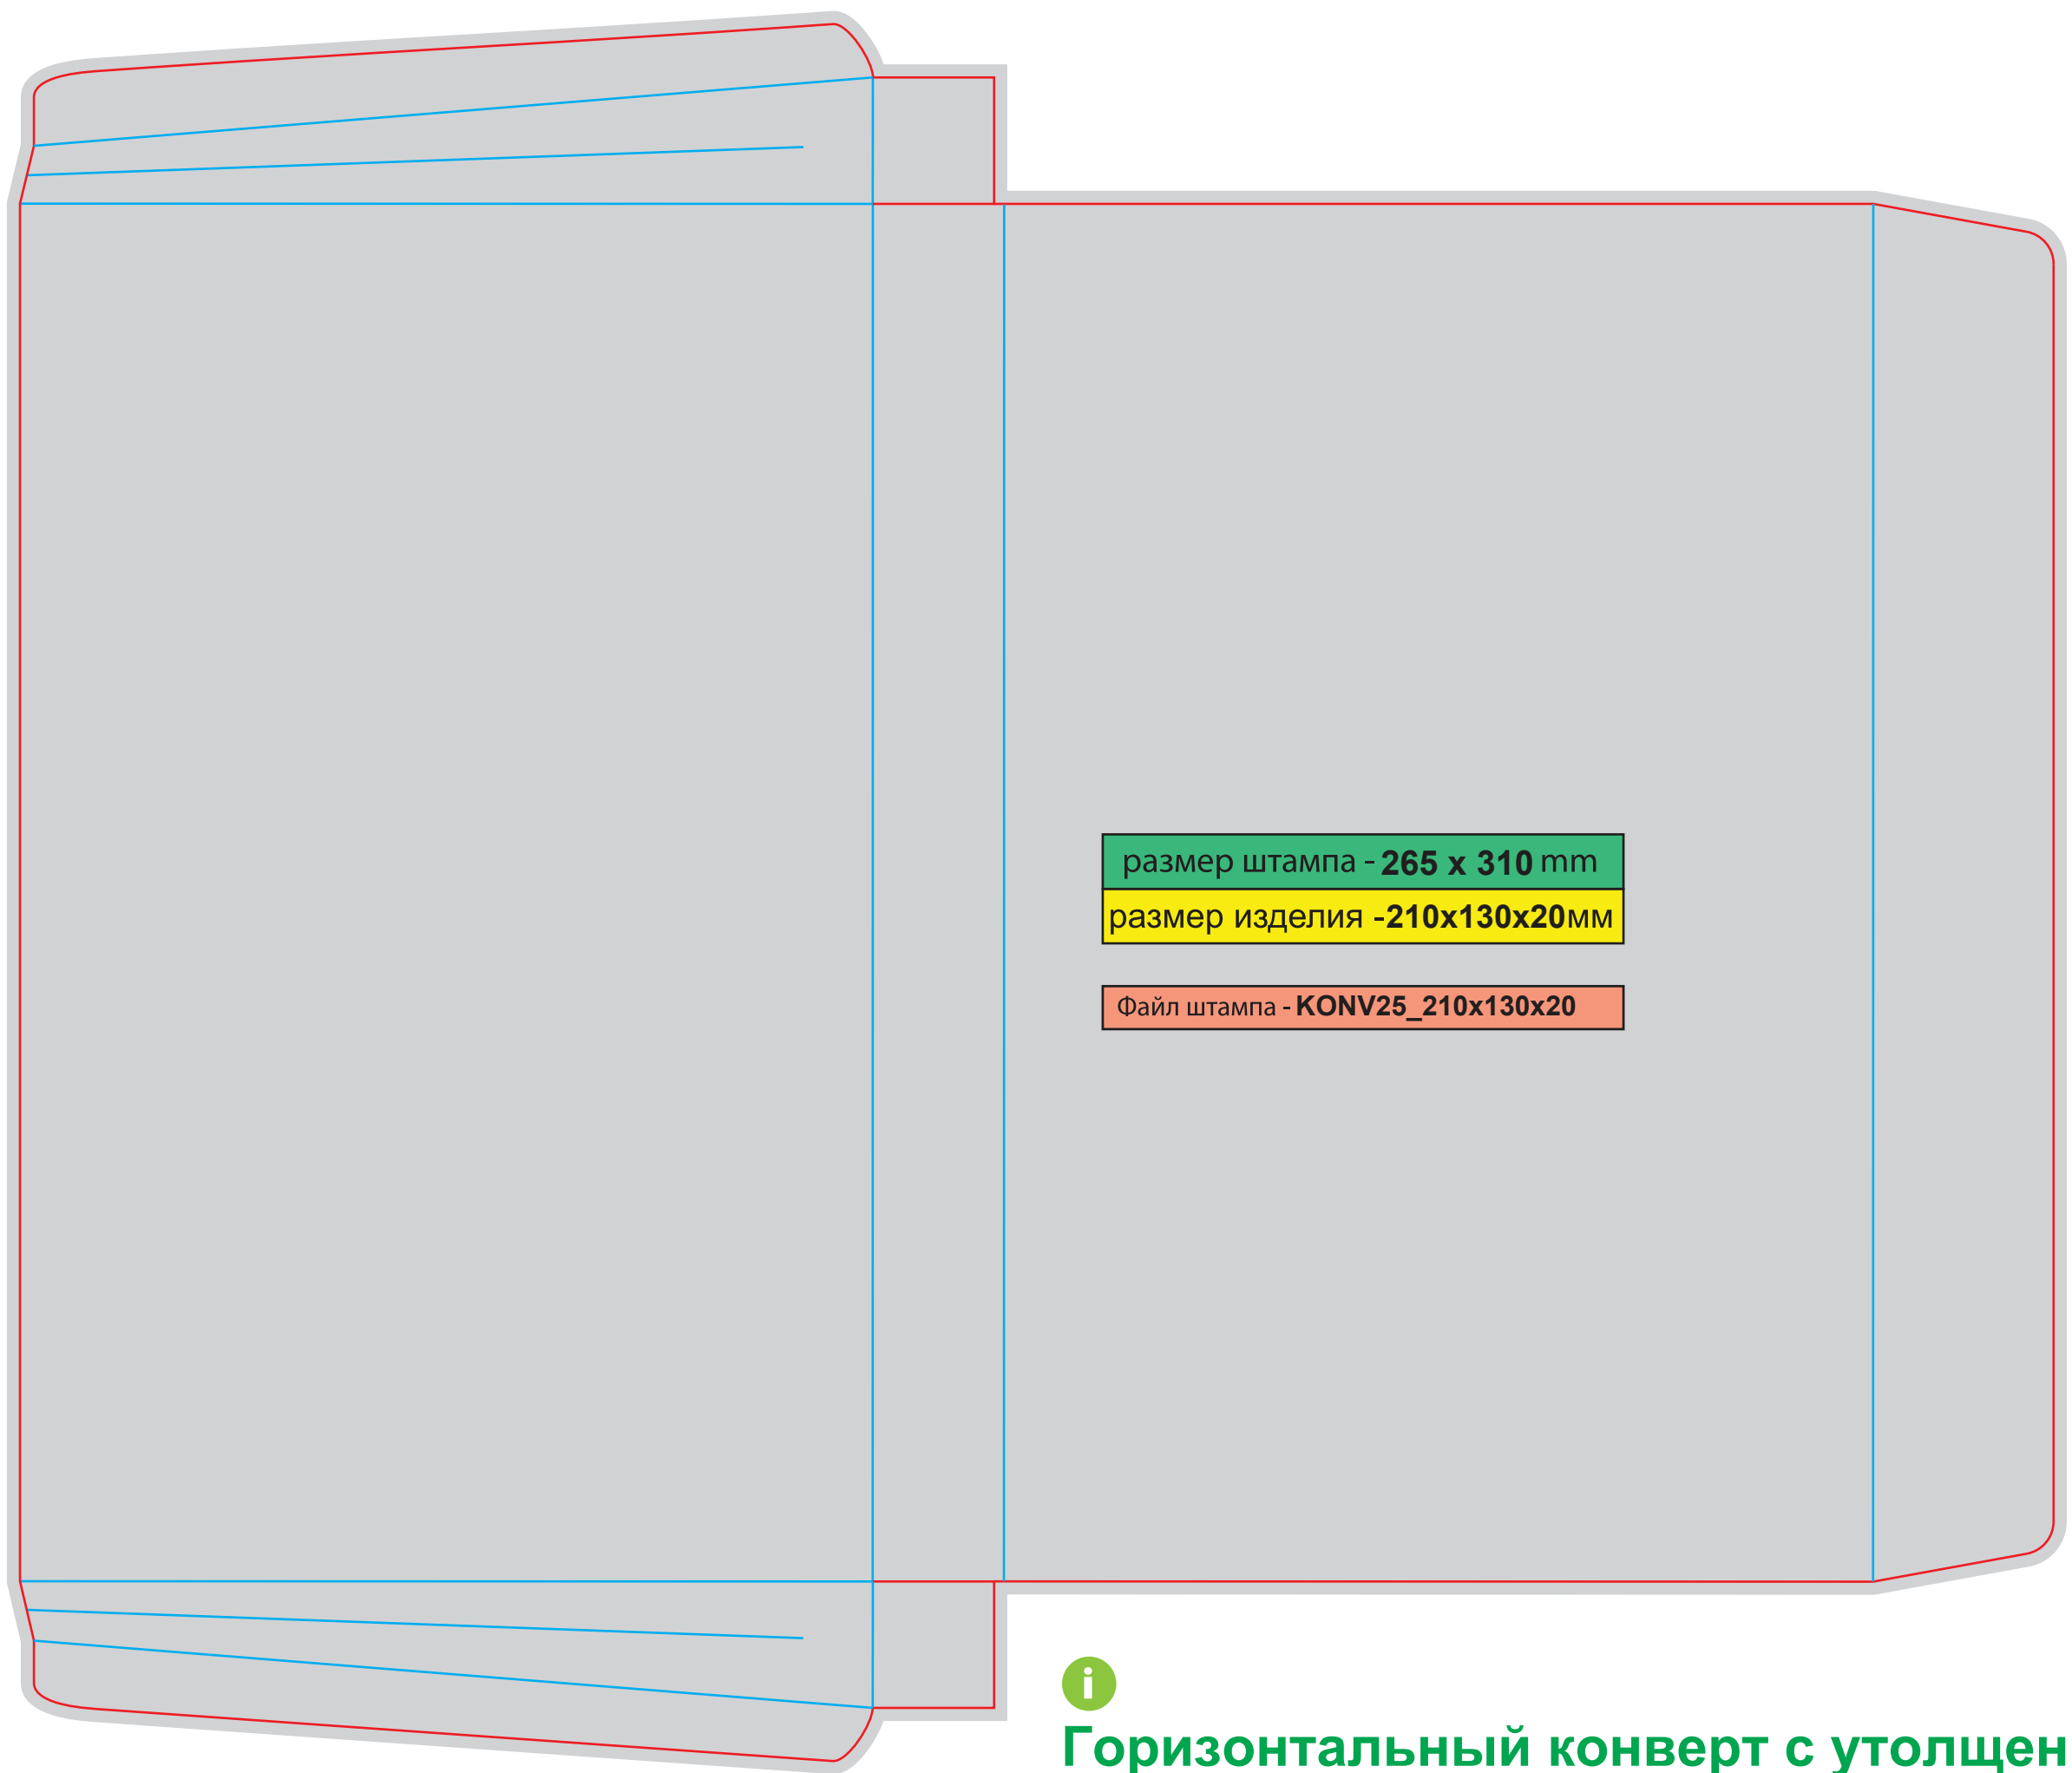

Горизонтальный конверт с утолщением

KONV25_210x130x20