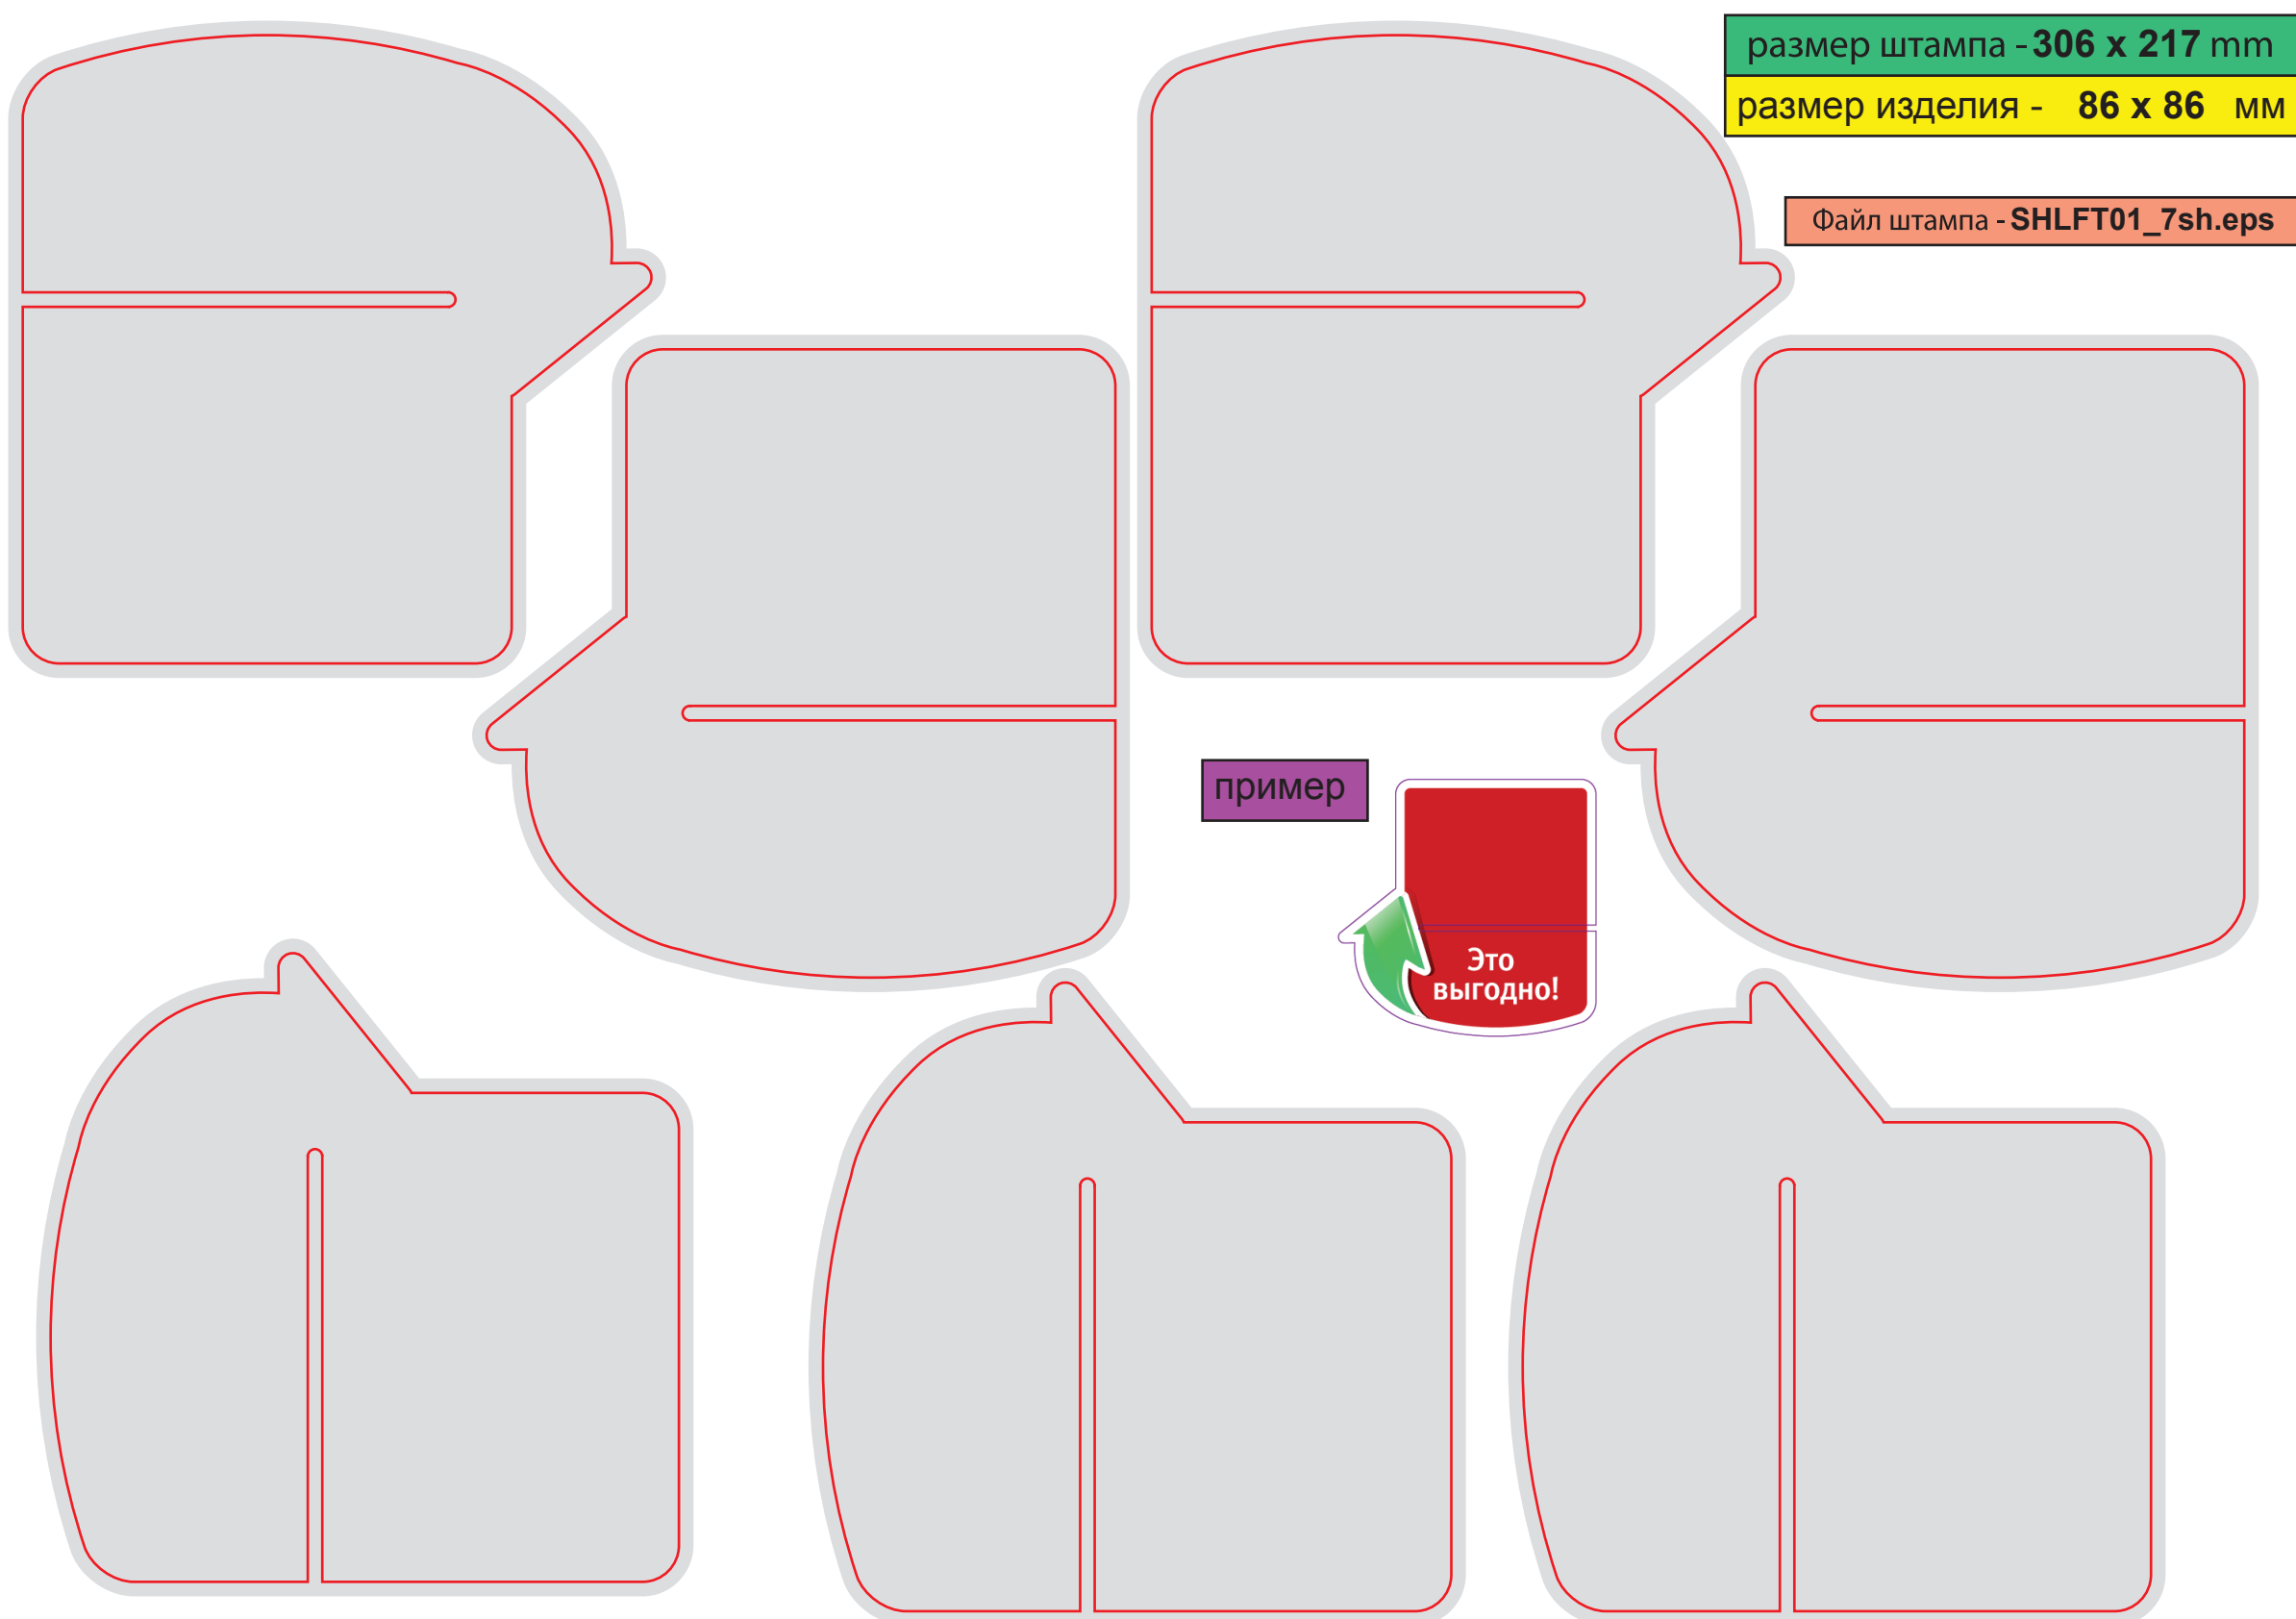

Шелфтокер

SHLFT01_7sh