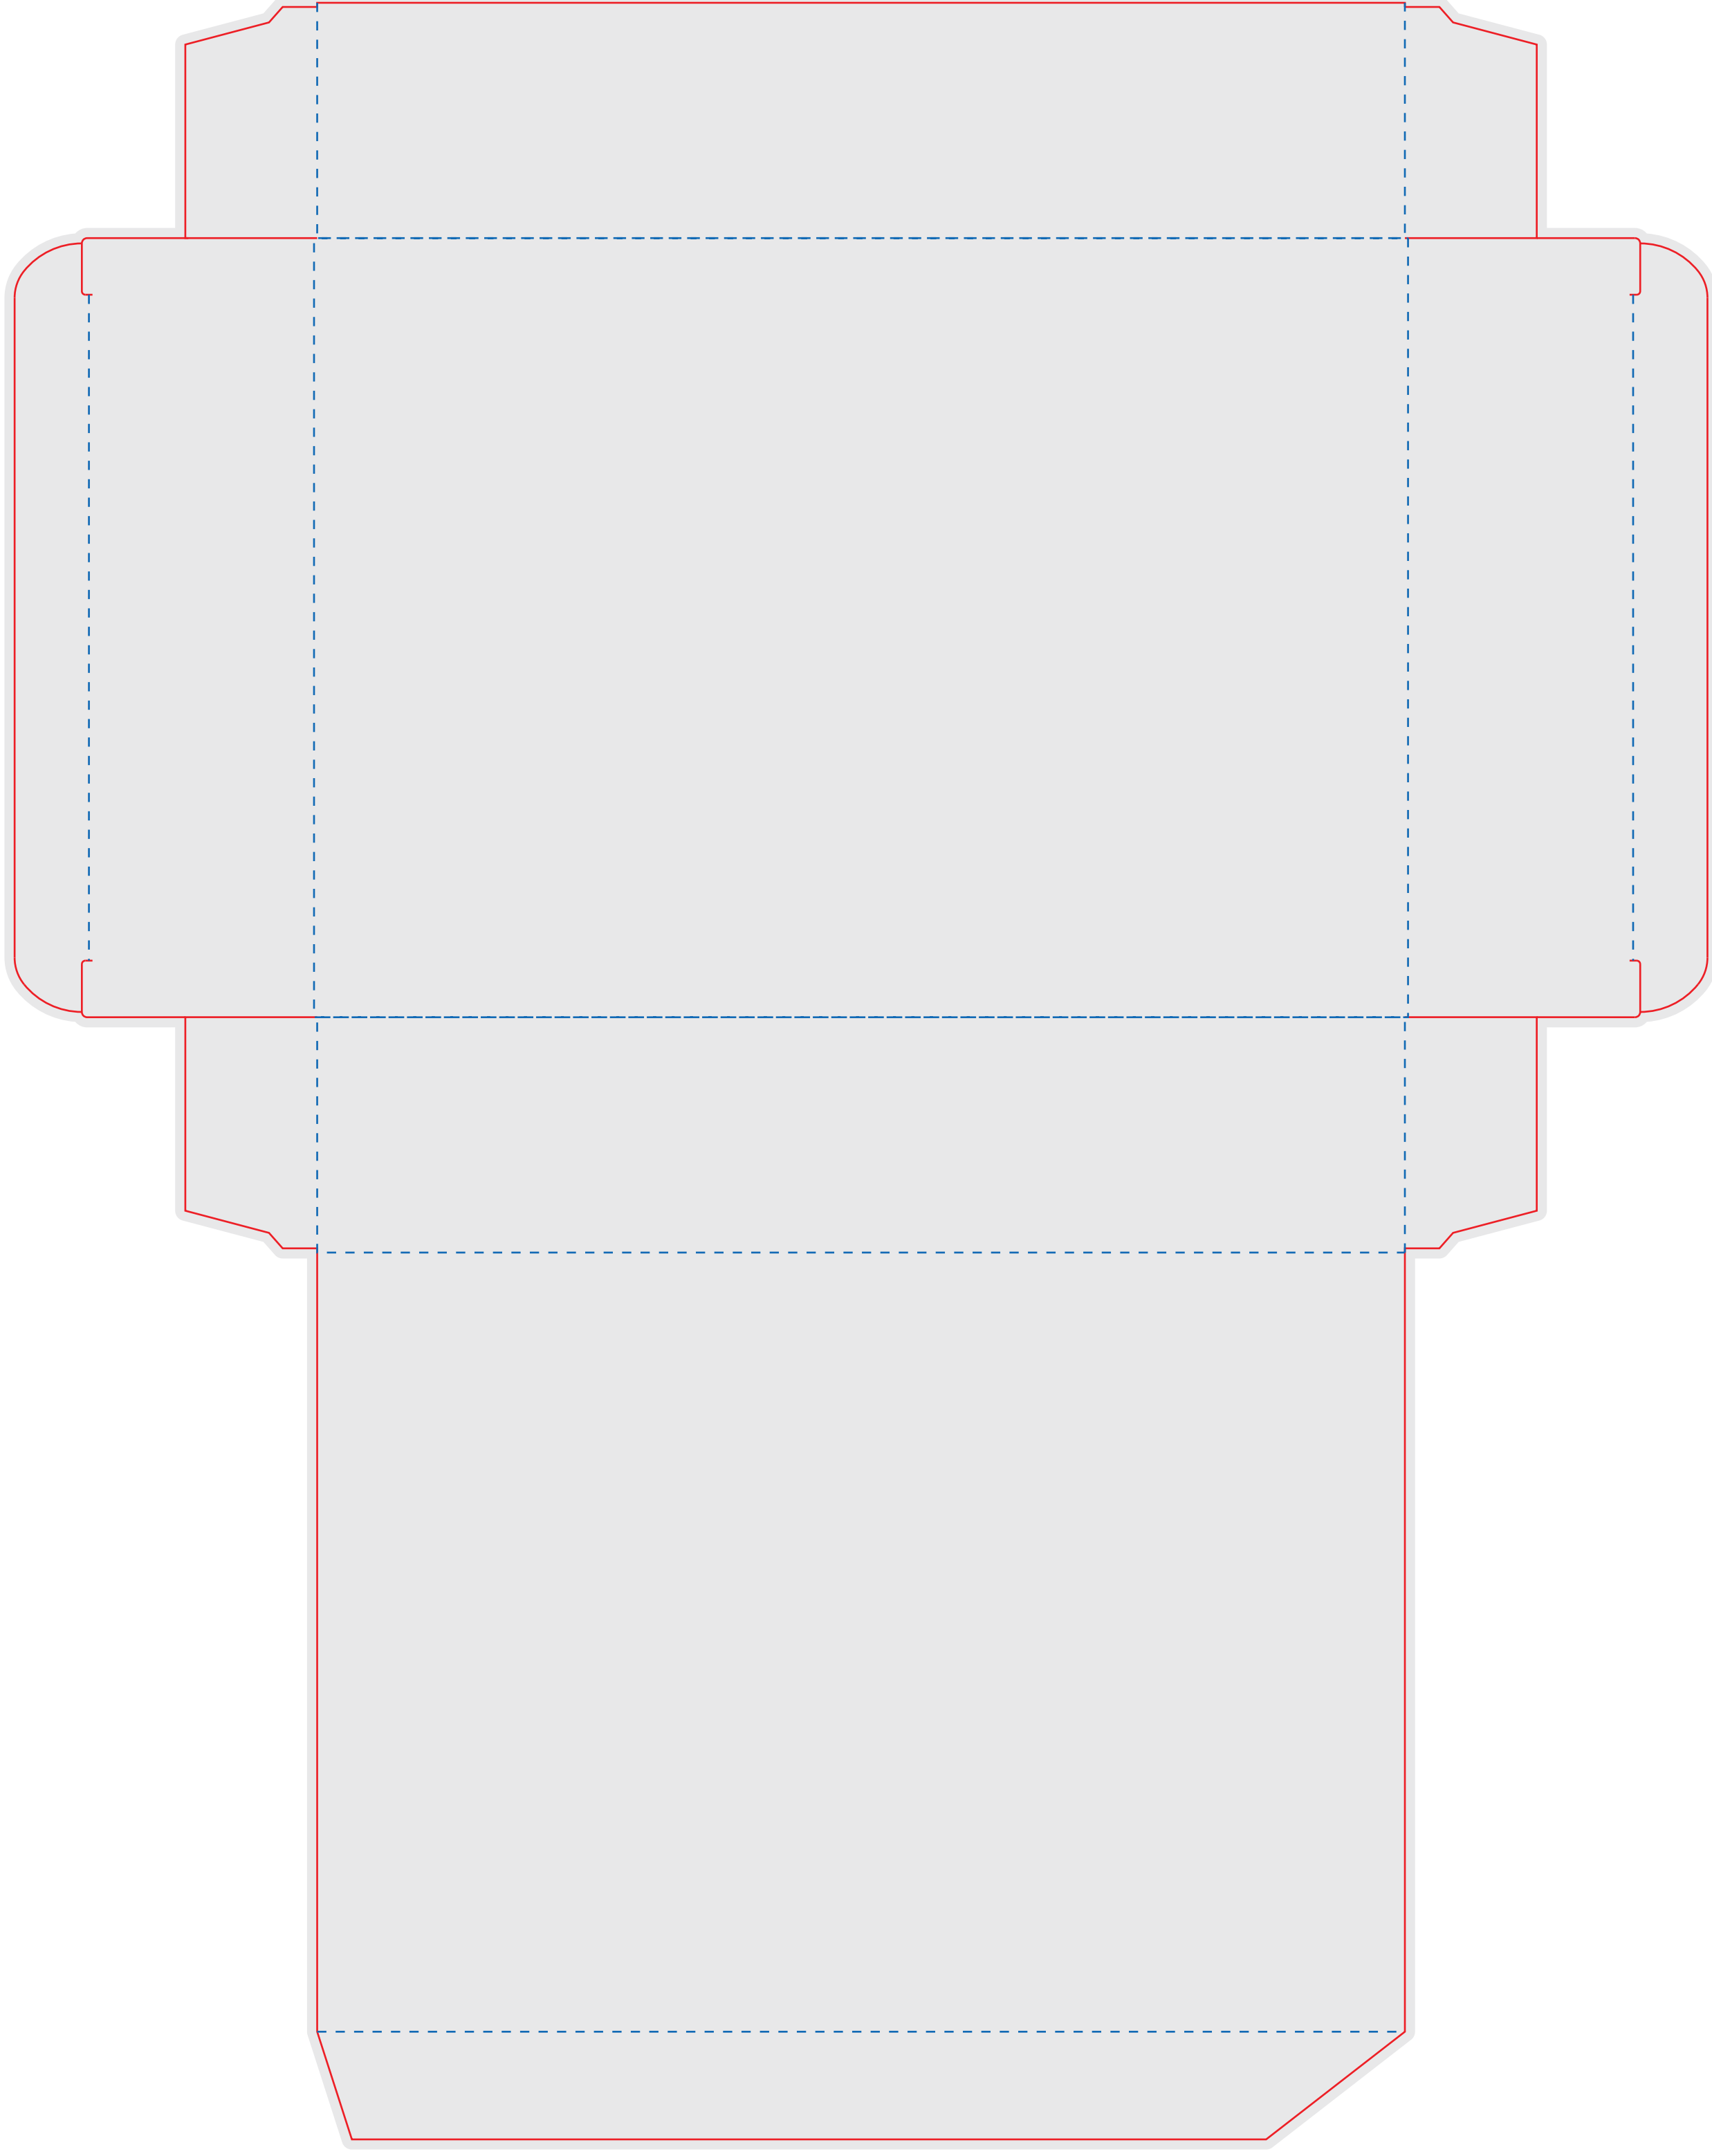

Коробка

Размер штампа: 408x323 мм

Размер изделия в сборе: 149x210x45 мм

Название штампа: К_011

Штамп С-ПРИНТ

Файл штампа - BOX37_149x210x45_sprint_K_011

Коробка под ежедневник

BOX37_149x210x45_sprint_K_011