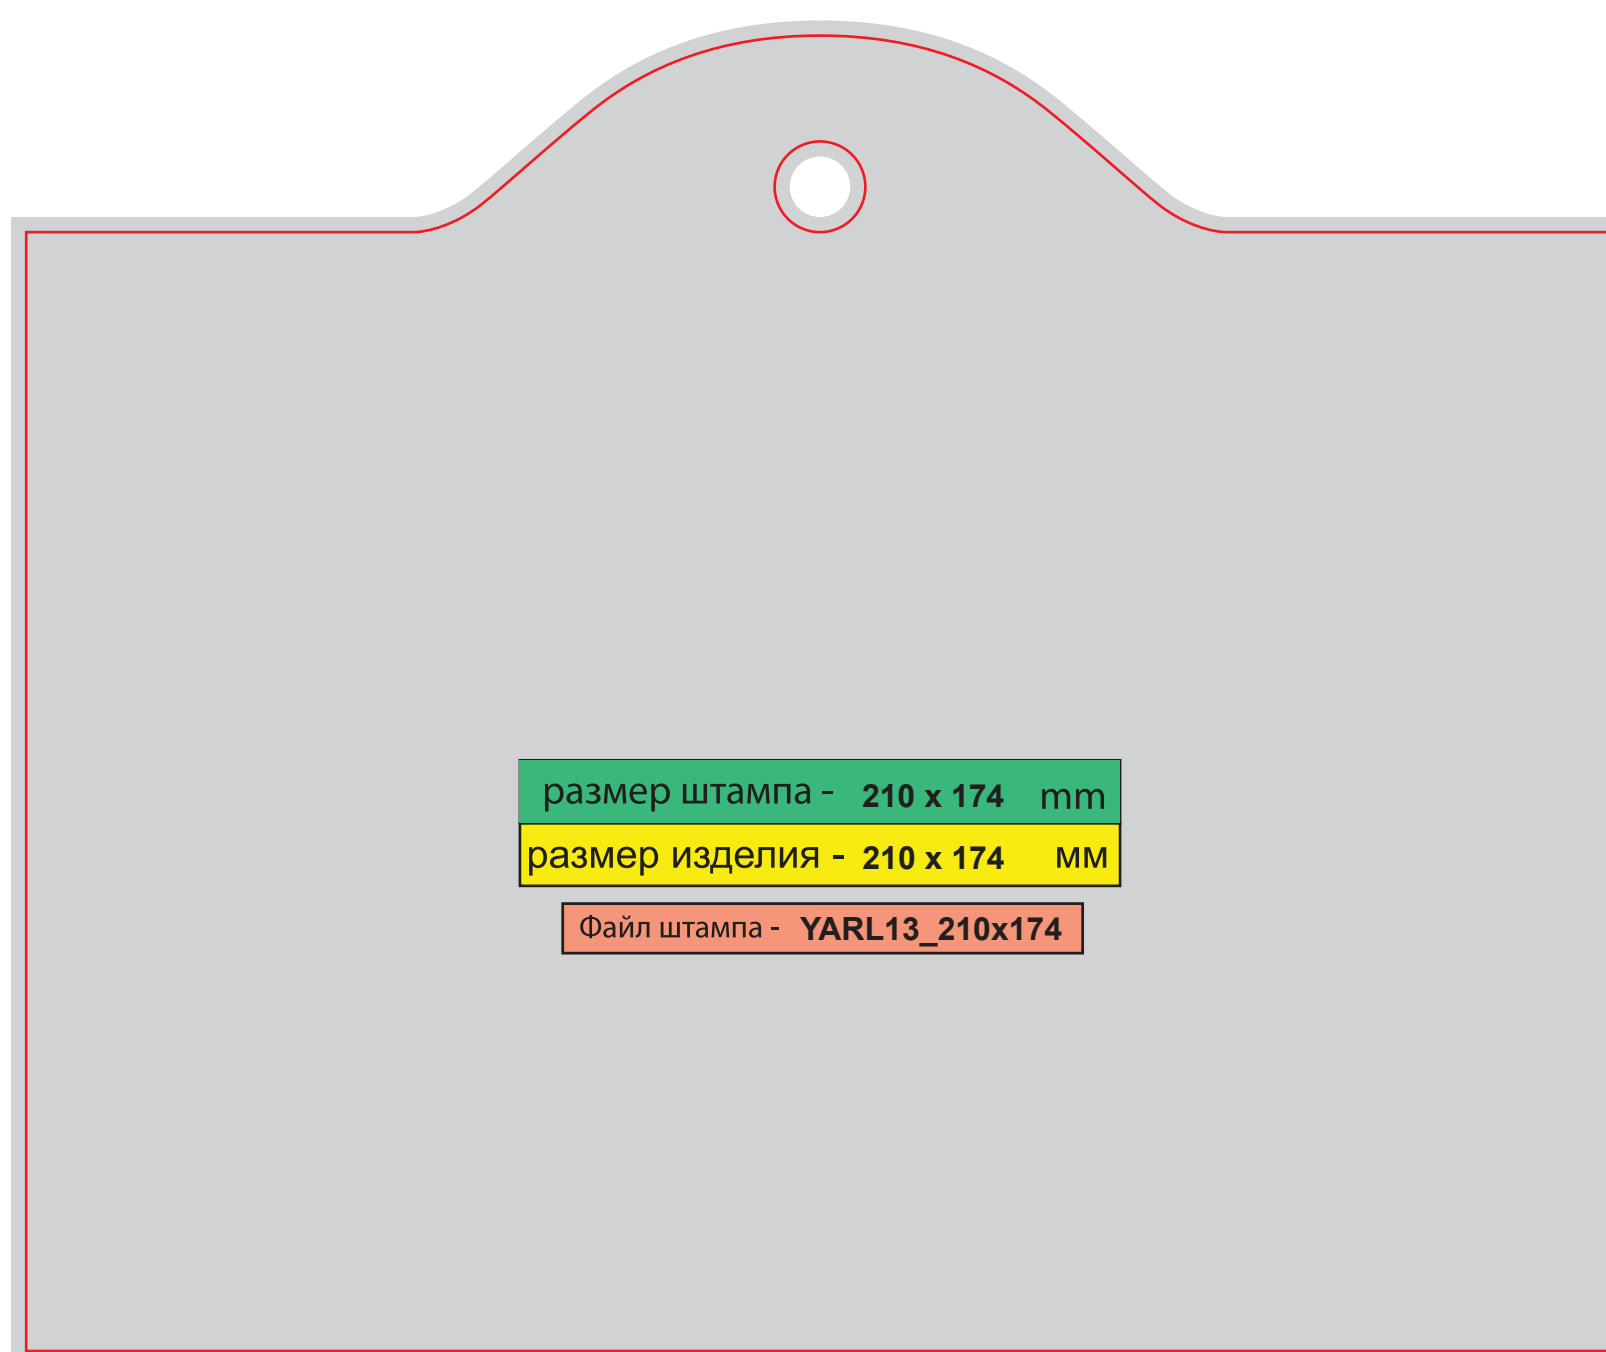

Ярлык на банку

YARL08_4sh

размер штампа - 210 x 174 mm
размер изделия - 210 x 174 мм

Файл штампа - YARL13_210x174

Ярлык с отверстием

YARL13_210x174