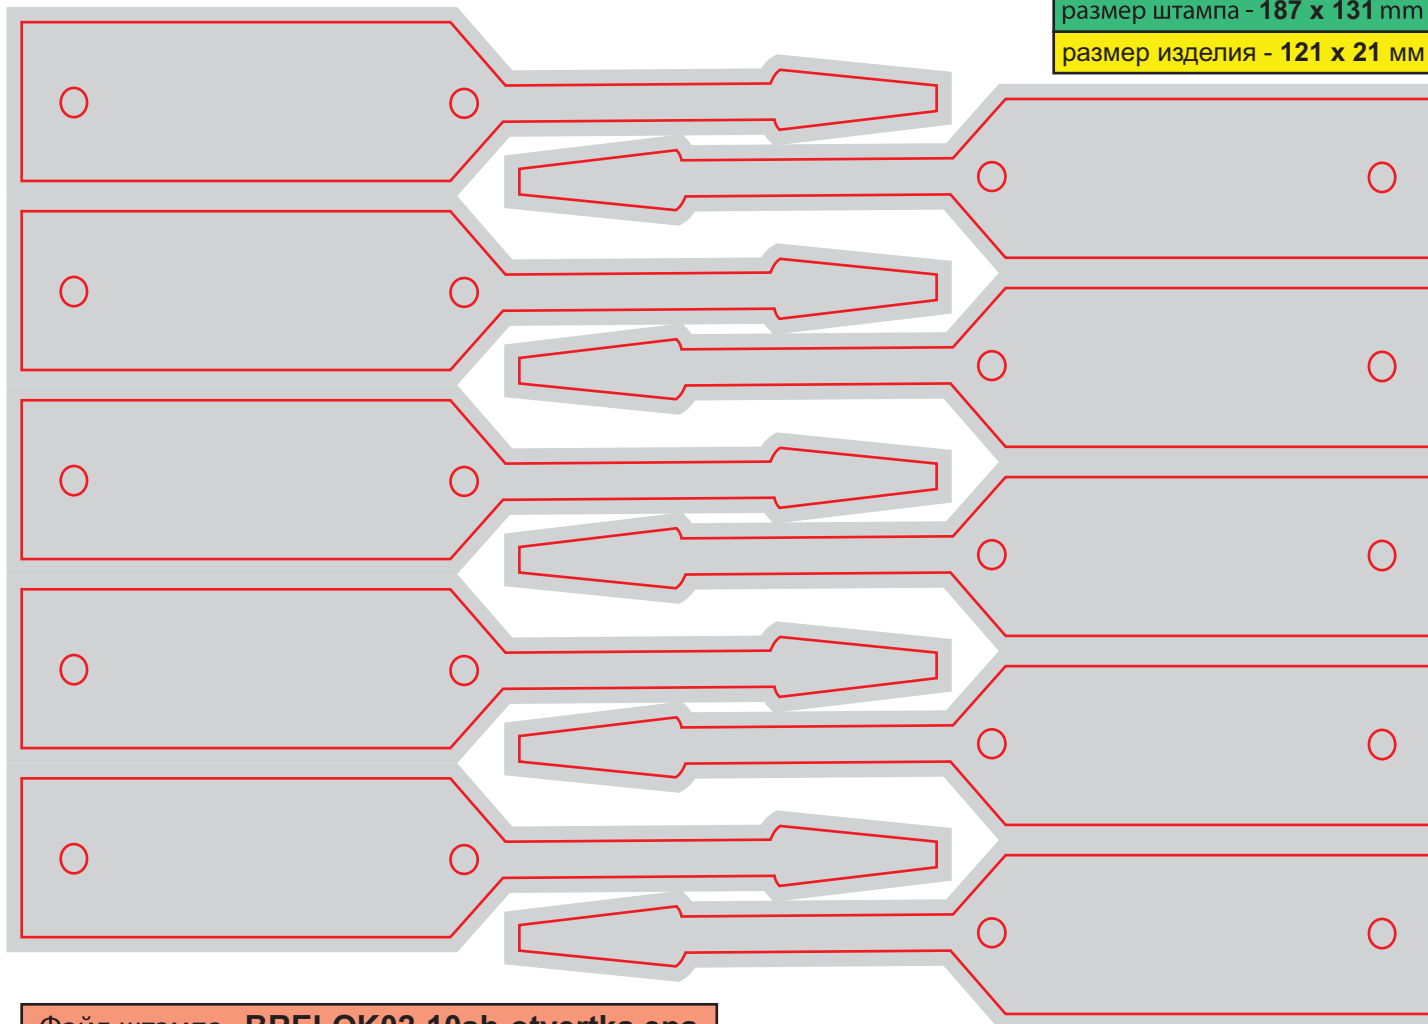

размер штампа - 187 x 131 мм

размер изделия - 121 x 21 мм

Файл штампа - BRELOK02-10sh-otvertka.eps