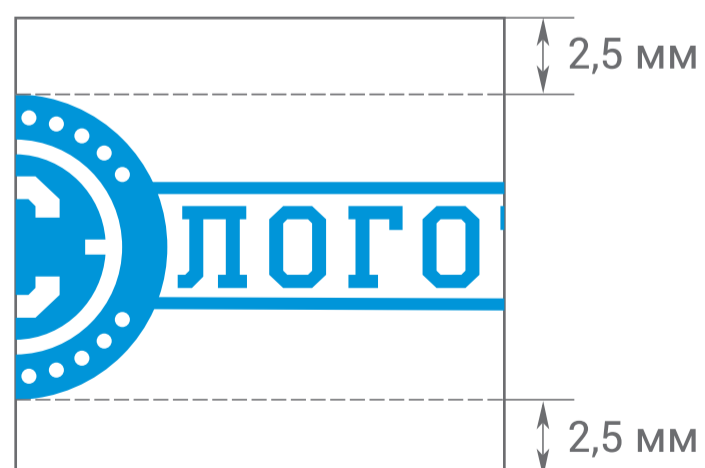

ЛЕНТЫ ДЛЯ БЕДЖЕЙ С ЛОГОТИПОМ

! Толщина линий логотипа не менее 0,2 мм.

Возможны 2 размера ленты – 900x15 мм и 900x20 мм

Вариант 1 | 1 крепление (карабин или клипса)

Левая половина

Правая половина

Вариант 2 | 2 крепления (2 карабина или клипсы)

! Отступы от верхнего и нижнего края ленты не менее 2,5 мм

450 мм