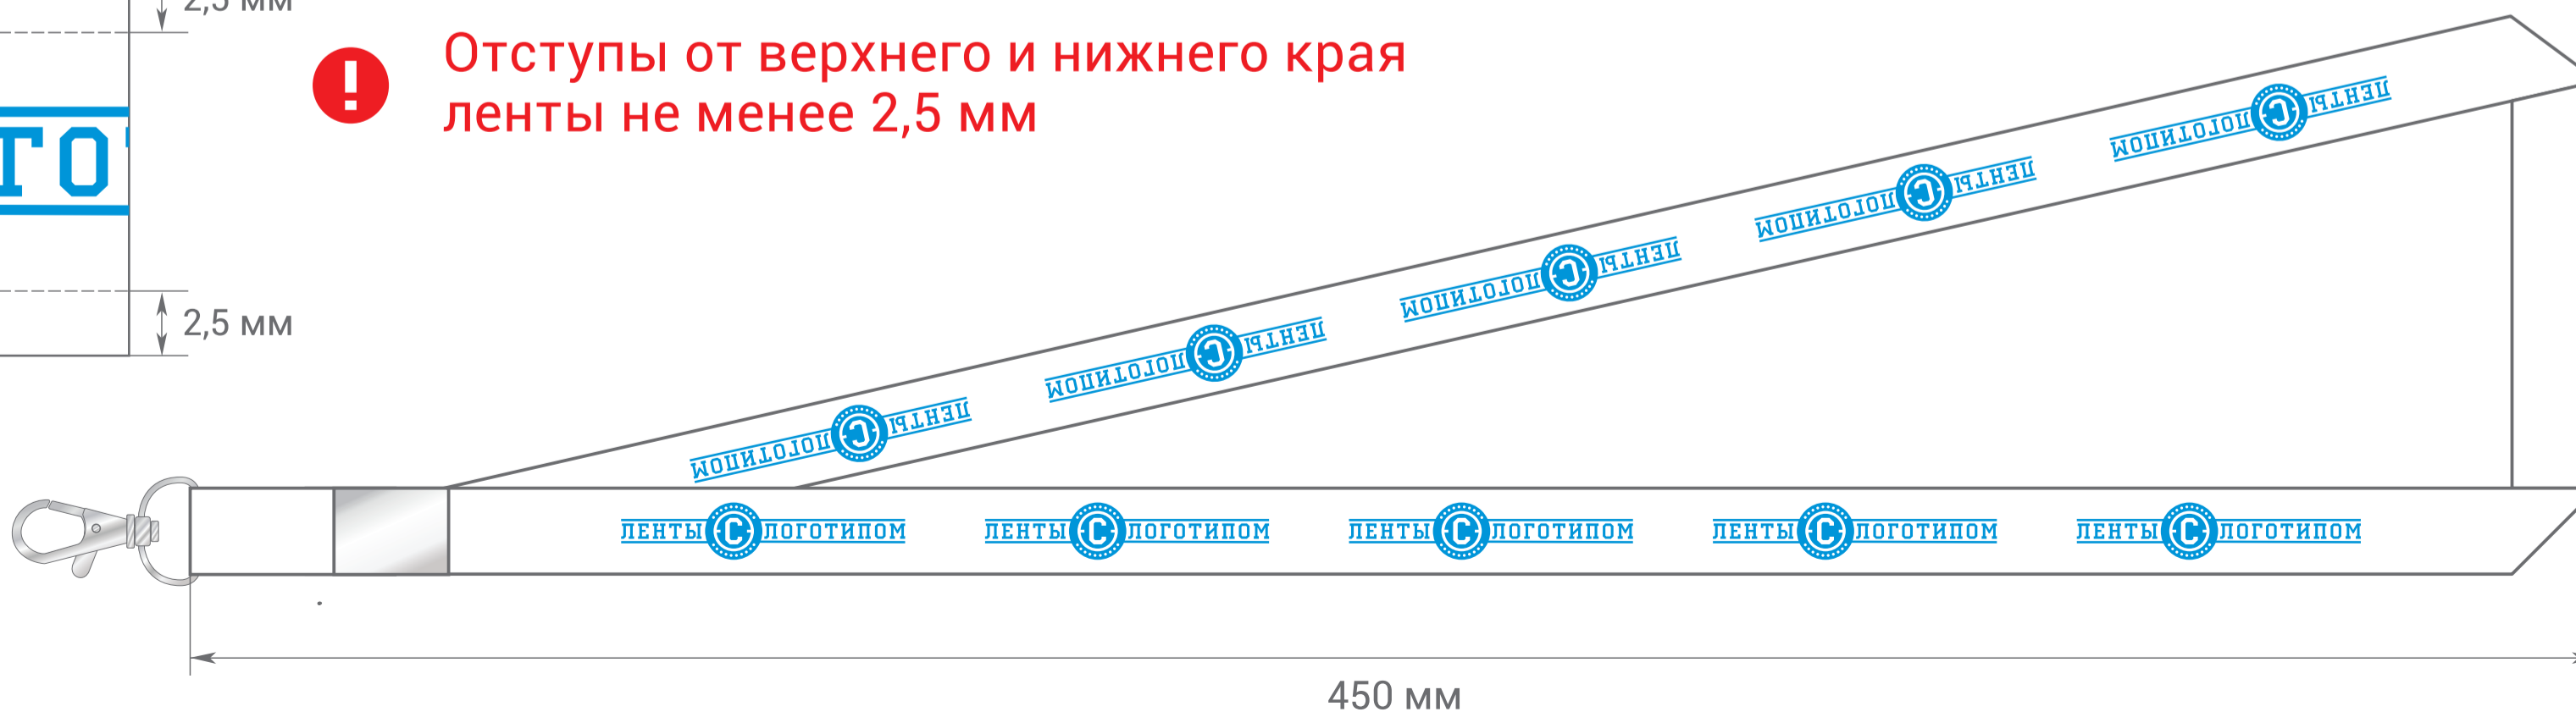

ЛЕНТЫ ДЛЯ БЕДЖЕЙ С ЛОГОТИПОМ

! Толщина линий логотипа не менее 0,2 мм.

Возможны 2 размера ленты – 900x15 мм и 900x20 мм

Вариант 1 | 1 крепление (карабин или клипса)

Левая половина

Правая половина

Вариант 2 | 2 крепления (2 карабина или клипсы)

! Отступы от верхнего и нижнего края ленты не менее 2,5 мм

450 мм