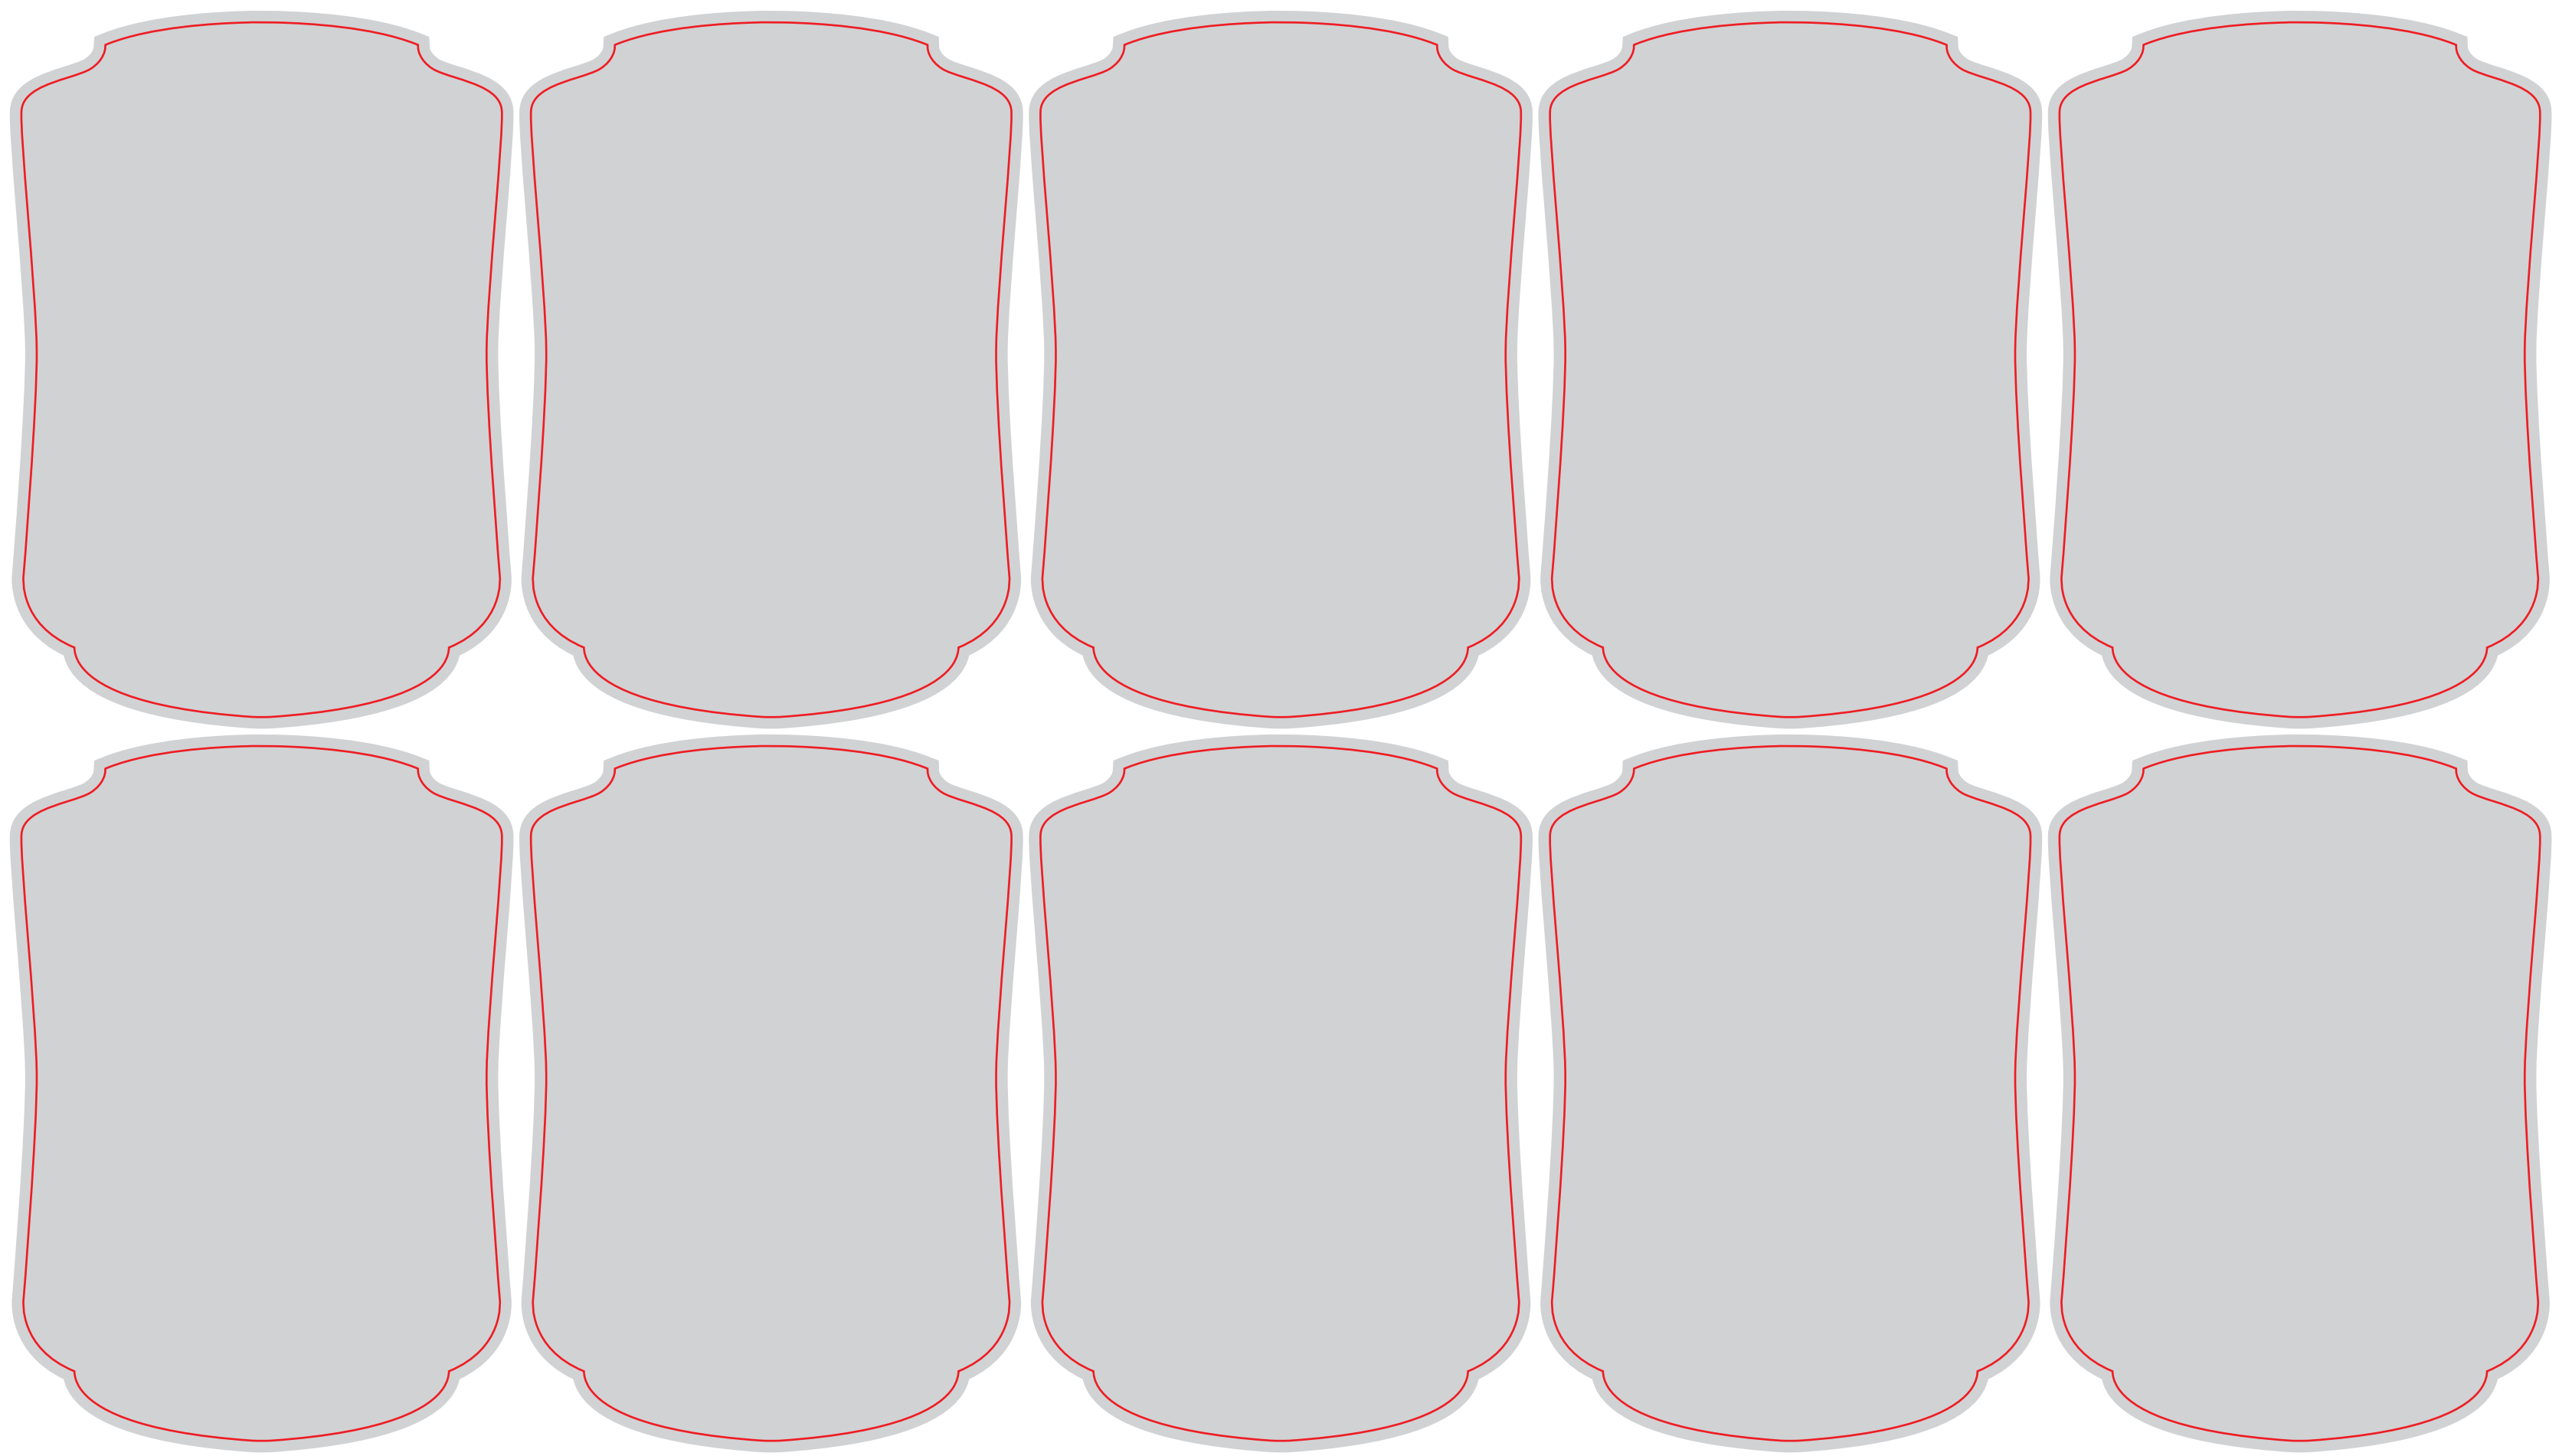

размер штампа - **435 x 245 mm**

изделие в сборе - **83 x 120 mm**

Файл штампа - **YARL21\_10sh\_83x120**